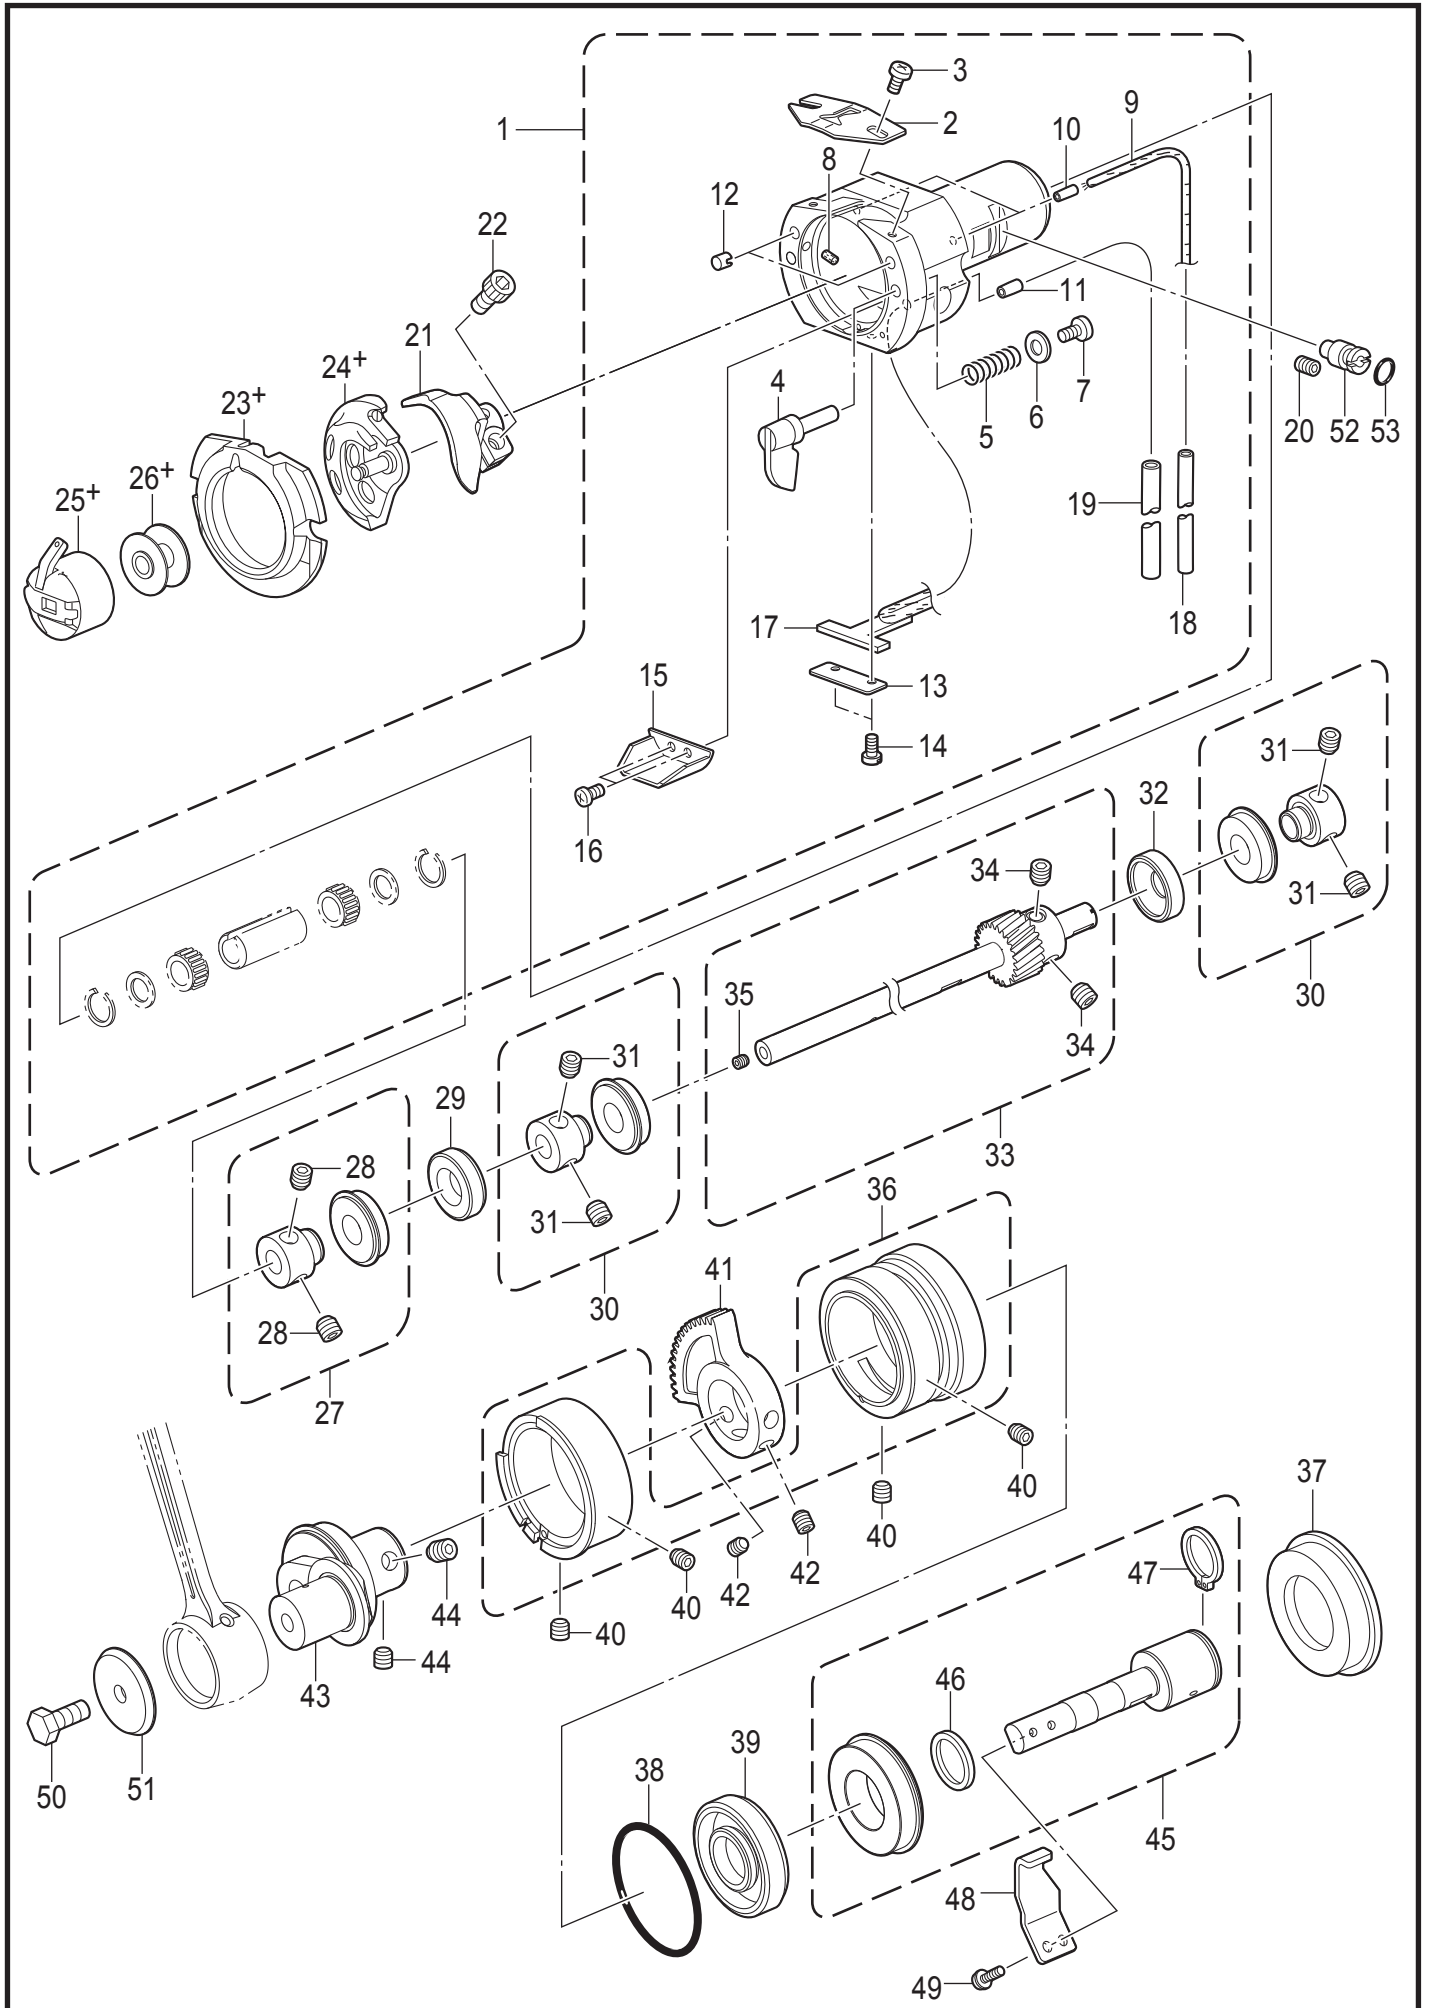

F. 下軸関係 / Lower shaft mechanism

KE-430HX, 430HS/BE-438HX, 438HS-305

F. 下軸関係 / Lower shaft mechanism

REF.NO	CODE	Q'TY	品名	NAME OF PARTS	RM
1	SB1652201	1	オオカマタイクミセット	SHUTTLE RACE BASE SET	
2	SB1285001	1	カマイトアンナイ	SHUTTLE RACE THREAD GUIDE	
3	SA4199001	2	シメネジ3X4	SCREW M3X4	
4	SB4158001	2	オオカマトリツケツメS	S-RACE BASE SETTING CLAW S	
5	152684101	2	オオカマトリツケバネ	COMPRESSION SPRING	
6	026030136	2	ヒラザガネコガタ3	WASHER PLAIN S 3	
7	062300616	2	ナベコ3X6	SCREW PAN M3X6	
8	SA9396001	2	フェルト	FELT	
9	SB1044001	2	フェルト	FELT	
10	SB1050001	2	オイルクチパイプS	OIL FEEDING PIPE S	
11	SB1048101	1	オイルクチパイプM	OIL FEEDING PIPE M	
12	SA9397001	2	ゴムセン5.5	RUBBER CAP 5.5	
13	SB1047001	1	フェルトササエ	FELT HOLDER	
14	SA9191001	2	シメネジM3X5.5	SCREW M3X5.5	
15	SA3274101	1	フェルトオサエ	FELT HOLDER	
16	S47307001	2	シメネジ3X4	SCREW, M3X4	
17	SB1049001	1	ハイユフェルトクミ	FELT ASSY	
18	SB1054001	2	ビニルチューブ	OIL TUBE L=340	
19	SB1055001	1	ビニルチューブ	OIL TUBE L=430	
20	012060636	1	アナヒラ6X6	SET SCREW SOCKET (FT) M6X6	
21	SA6448301	1	ドライバー-E	DRIVER E	
22	018501036	1	アナボルト5X10	BOLT SOCKET M5X10	
23+	P.51	1	オオカマ	SHUTTLE RACE BASE	
24+	P.51	1	ナカカマハコクミ	SHUTTLE HOOK ASSY W/BOX	
25+	P.51	1	ボビンケースクミ	BOBBIN CASE ASSY	
26+	P.51	1	ボビン	BOBBIN	
27	SB7487001	1	ベアリングブッシュクミ	BEARING BUSH ASSY	
28	S23651001	2	アナヒラ6X6ホソメ	SET SCREW SOCKET (FT) M6X6	
29	SB7497001	1	オイルシール	OIL SEAL SC8-24-7	
30	SB4742001	2	ベアリングブッシュクミ	BEARING BUSH ASSY	
31	S23651001	4	アナヒラ6X6ホソメ	SET SCREW SOCKET (FT) M6X6	
32	SB1258001	1	オイルシール	OIL SEAL	
33	SB7009101	1	シタジクオオクミ	LOWER SHAFT SET	
34	S23651001	2	アナヒラ6X6ホソメ	SET SCREW SOCKET (FT) M6X6	
35	012400436	1	アナヒラ4X4	SET SCREW SOCKET (FT) M4X4	
36	SB8587001	1	ヨウドウギアカラーN	ROCK GEAR COLLAR N	
37	SB8588001	1	ゴムセン43.2	RUBBER CAP 43.2	
38	081040070	1	リングP40	O RING P40	
39	SB7496001	1	オイルシール	OIL SEAL SC20-37-7	
40	012060636	4	アナヒラ6X6	SET SCREW SOCKET (FT) M6X6	
41	SB4163001	1	ヨウドウギヤS	ROCK GEAR S	
42	S23651001	2	アナヒラ6X6ホソメ	SET SCREW SOCKET (FT) M6X6	
43	SB7901001	1	ヨウドウギヤジクFクミ	ROCK GEAR SHAFT F ASSY	
44	S23651001	2	アナヒラ6X6ホソメ	SET SCREW SOCKET (FT) M6X6	
45	SB7902101	1	ヨウドウギヤジクRクミ	ROCK GEAR SHAFT R ASSY	
46	SB7909001	1	ヒラザガネ20	WASHER PLAIN 20	
47	048200142	1	トメワジクヨウC20	RETAINING RING EXTERNAL C20	
48	SB7494001	1	ハネカケイタ	SPLASH PLATE	
49	S55481001	2	アナボルトザクミ4X12	BOLT SOCKET (S/P WASHER)M4X12	
50	017061006	1	ボルト6X10	BOLT M6X10	
51	SB1051001	1	クランクロッドザガネ	WASHER CRANK LID	
52	SA3238401	1	カマチヨウセツジク	ADJUSTING STUD	
53	081003670	1	リングPW3	O RING PW3	