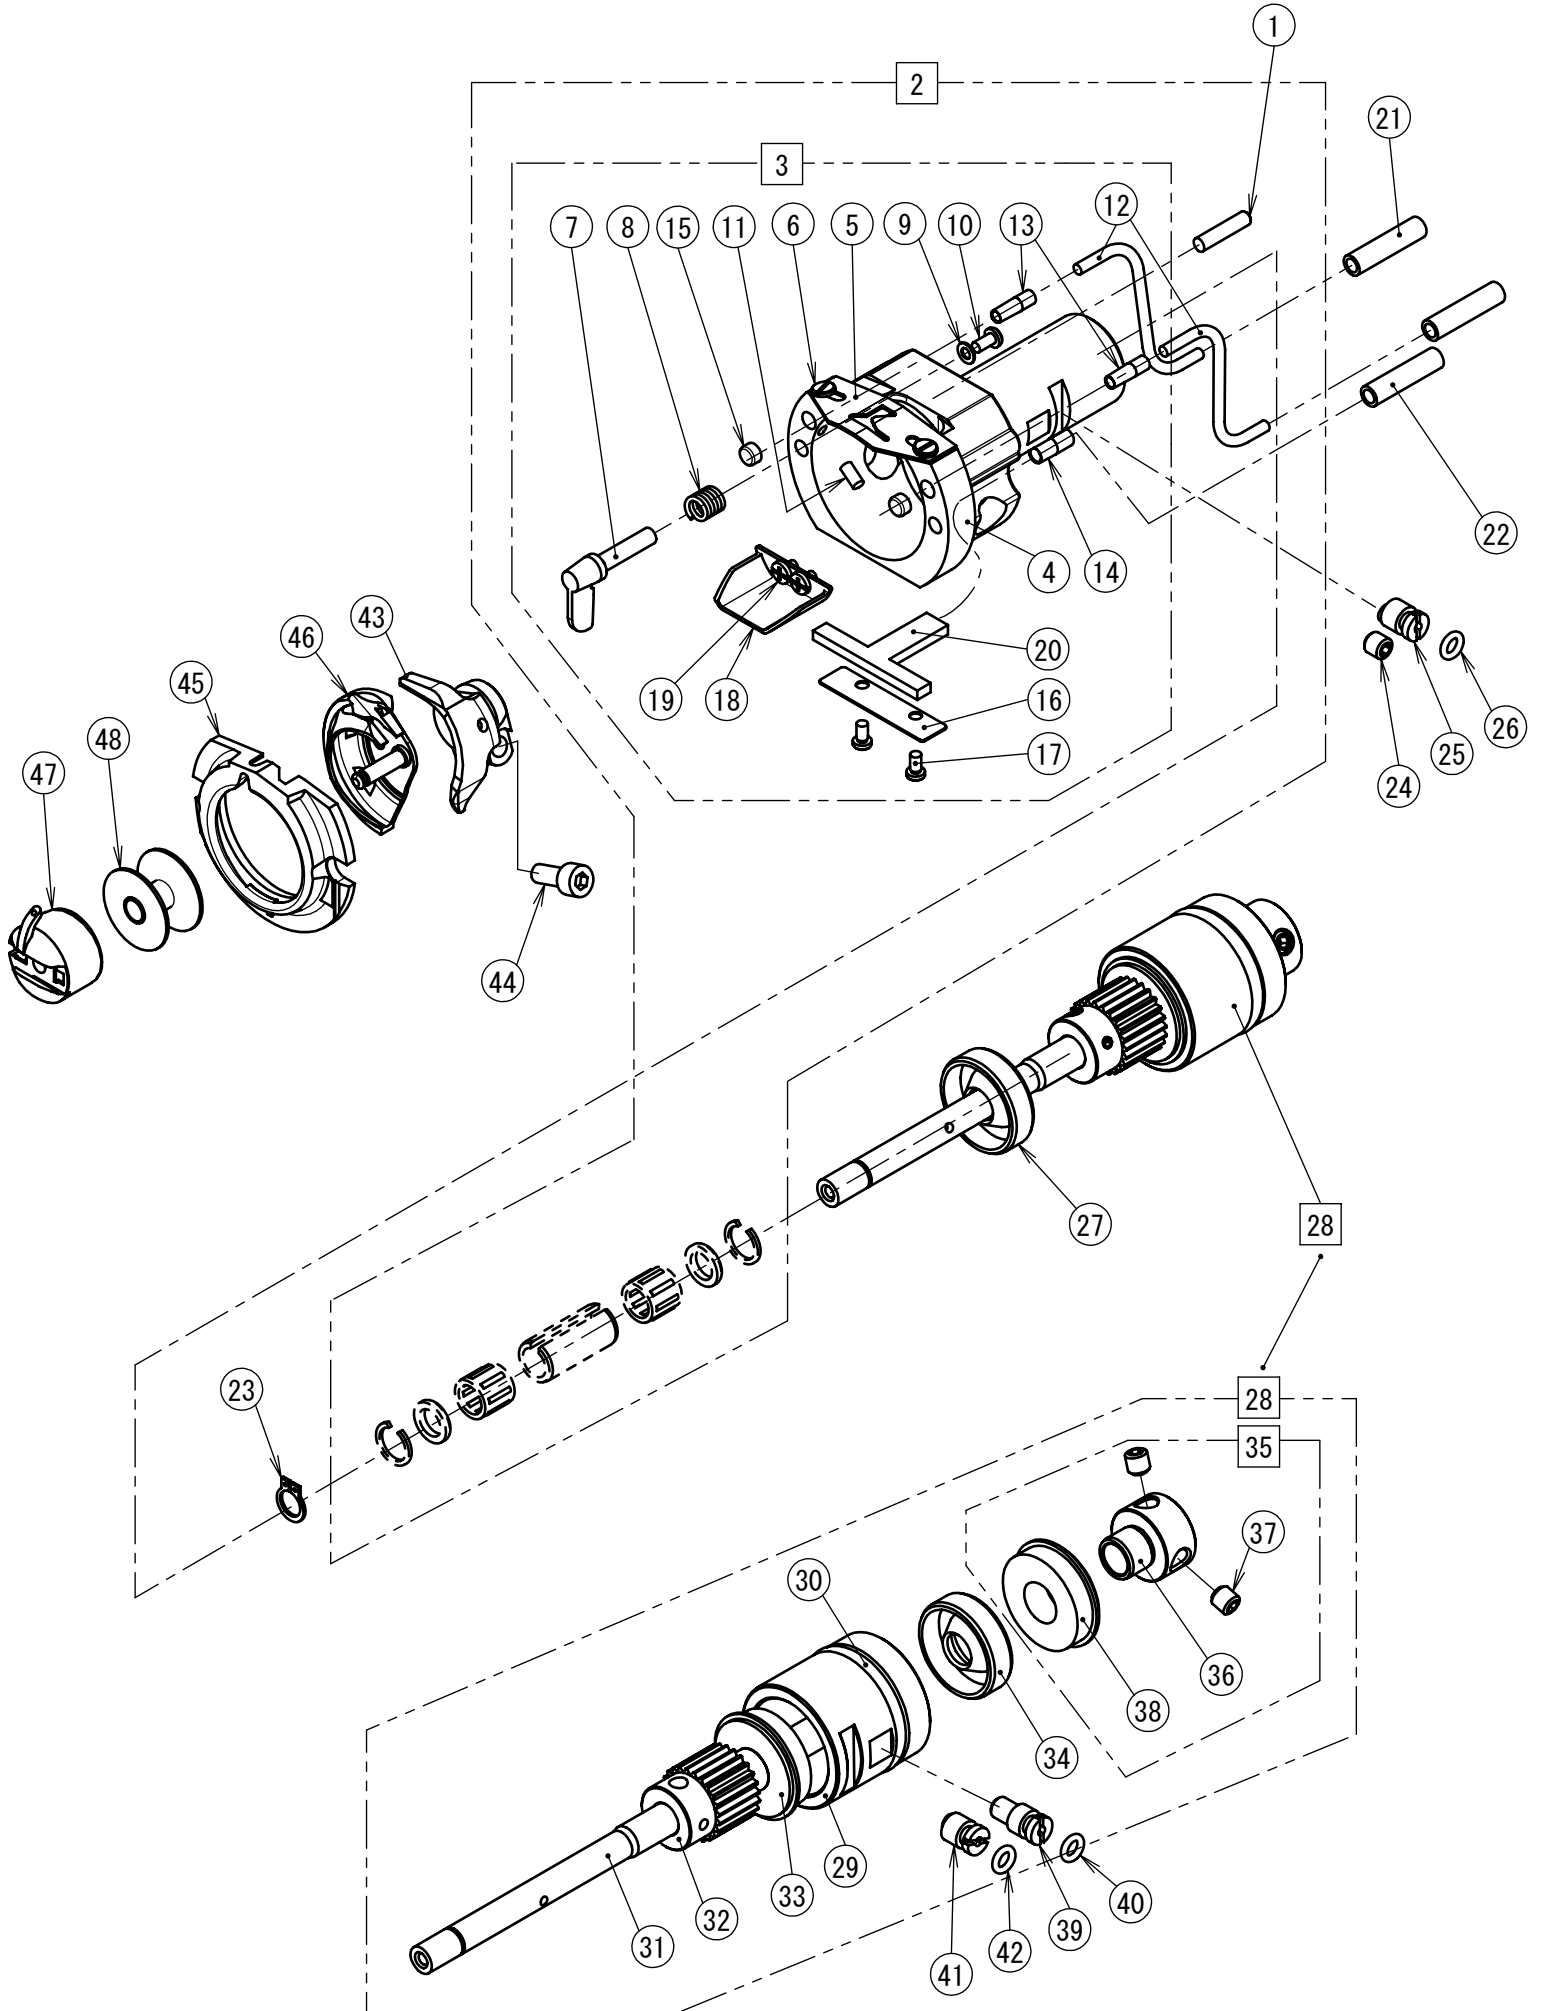

Ref. No.	Code	Q'ty	品名	Part Name
1	117608001	1	ミゾツキピン	DOWEL PIN
2	SB9411001	1	オオカマタイクミセット	SHUTTLE RACE BASE SET
3	SB7939001	1	オオカマタイクミ	SHUTTLE RACE BASE ASSY
4	SB1072101	1	オオカマタイ	SHUTTLE RACE BASE
5	SB1285001	1	カマイトアンナイ	SHUTTLE RACE THREAD GUIDE
6	SA4199001	2	シメネジ3X4	SCREW M3X4
7	SB4158001	2	オオカマトリツケツメS	S-RACE BASE SETTING CLAW S
8	152684101	2	オオカマトリツケバネ	COMPRESSION SPRING
9	026030136	2	ヒラザガネコガタ3	WASHER PLAIN S 3
10	062300616	2	ナベコ3X6	SCREW PAN M3X6
11	SA9396001	2	フェルト	FELT
12	SB7940001	2	フェルト L=300	FELT L=300
13	SB1050001	2	オイルクチパイプS	OIL FEEDING PIPE S
14	SB1048101	1	オイルクチパイプM	OIL FEEDING PIPE M
15	SA9397001	2	ゴムセン5.5	RUBBER CAP 5.5
16	SB1047001	1	フェルトササエ	FELT HOLDER
17	SA9191001	2	シメネジM3X5.5	SCREW M3X5.5
18	SA3274101	1	フェルトオサエ	FELT HOLDER
19	S47307001	2	シメネジ3X4	SCREW, M3X4
20	SB7941001	1	ハイユフェルトクミ L=200	FELT ASSY L=200
21	S50558000	2	オイルチューブ	OIL TUBE L=180
22	SC0195001	1	ビニルチューブ L=40	OIL TUBE L=40
23	048080142	1	トメワジクヨウC8	RETAINING RING EXTERNAL C8
24	012060636	1	アナヒラ6X6	SET SCREW SOCKET (FT) M6X6
25	SA3238401	1	カマチヨウセツジク	ADJUSTING STUD
26	081003670	1	OリングPW3	O RING PW3
27	SB8004001	1	オイルシール9-28	OIL SEAL 9-28
28	SB7942001	1	カマジクメタルクミ	ROTARY HOOK SHAFT BUSH ASSY
29	SB7943001	1	カマジクメタル	ROTARY HOOK SHAFT BUSH
30	SB8003001	1	OリングP30	O RING P30
31	SB7936001	1	カマジク	ROTARY HOOK SHAFT
32	SB7937001	1	カマジクギア	ROTARY HOOK SHAFT GEAR
33	SA6705001	1	ベアリング6001	BALL BEARING 6001
34	SB8004001	1	オイルシール9-28	OIL SEAL 9-28
35	SB7947001	1	ベアリングブッシュクミ	BALL BEARING BUSH ASSY
36	SB7944001	1	ベアリングブッシュ	BALL BEARING BUSH
37	S23651001	2	アナヒラ6X6ホソメ	SET SCREW SOCKET (FT) M6X6
38	SA6705001	1	ベアリング6001	BALL BEARING 6001
39	SB8034001	1	ダンツキボルトM6	SHOULDER BOLT M6
40	081003670	1	OリングPW3	O RING PW3
41	SA3238401	1	カマチヨウセツジク	ADJUSTING STUD
42	081003670	1	OリングPW3	O RING PW3
43	SA6448301	1	ドライバー-E	DRIVER E
44	018501232	1	アナボルト5X12	BOLT SOCKET M5X12
45	152686201	1	オオカマB	SHUTTLE RACE BASE B
46	SA8197101	1	ナカカマLH	SHUTTLE HOOK LH
47	S59221301	1	ボビンケースクミLC	BOBBIN CASE ASSY LC
48	S44633001	1	ボビンLAN	BOBBIN LAN