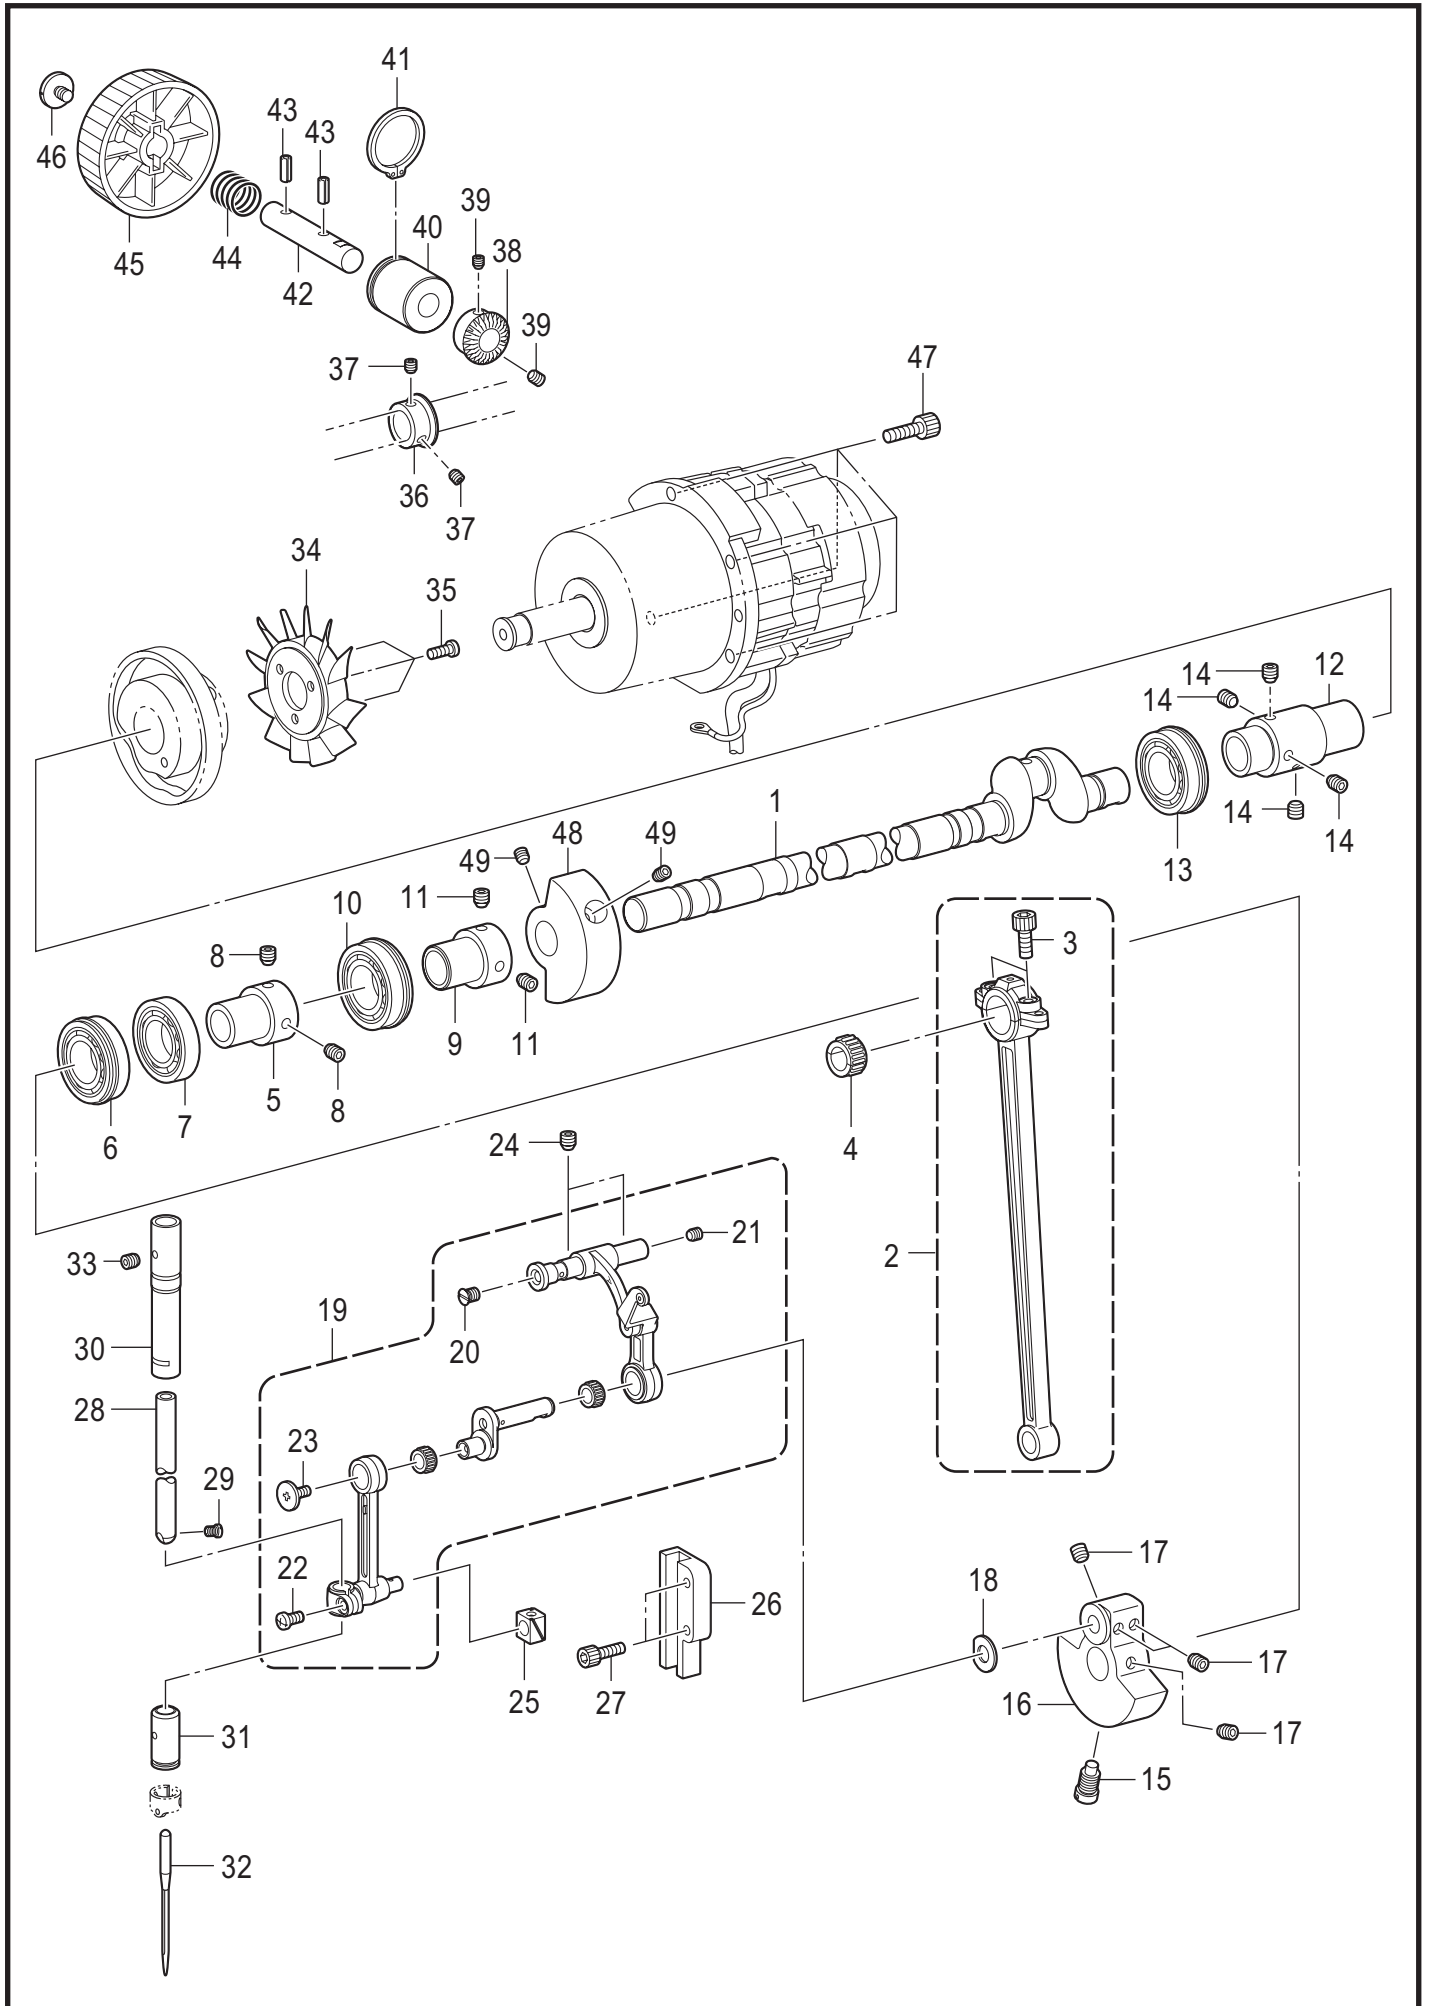

B. 上軸 ・ 針棒関係 / Upper shaft and needle bar mechanism **BAS 311HN - 326H**

REF.NO	CODE	Q'TY	品名	NAME OF PARTS	RM
1	SA4606201	1	ウワジク	UPPER SHUFT	
2	SA3499001	1	クランクロッドクミ	CRANK ROD ASSY	
3	018501636	2	アナボルト5X16	BOLT SOCKET M5X16	
4	SA4172001	1	ニードルベアリング 青色	NEEDLE BEARING BLUE	
4	SA4173001	1	ニードルベアリング 黒色	NEEDLE BEARING BLACK	
4	SA4174001	1	ニードルベアリング 灰色	NEEDLE BEARING GRAY	
4	SA4175001	1	ニードルベアリング 黄色	NEEDLE BEARING YELLOW	
5	SA3206001	1	ベアリングブツシュ	BALL BEARING BUSH	
6	SA4179001	1	タマジクウケ6904DDUNR	BALL BEARING 6904DDUNR	
7	SA4180001	1	タマジクウケ6904DDU	BALL BEARING 6904DDU	
8	S23651001	2	アナヒラ6X6ホソメ	SET SCREW SOCKET (FT) M6X6	
9	SA3206001	1	ベアリングブツシュ	BALL BEARING BUSH	
10	SA4177001	1	タマジクウケ6004DDUNR	BALL BEARING 6004DDUNR	
11	S23651001	2	アナヒラ6X6ホソメ	SET SCREW SOCKET (FT) M6X6	
12	SA4608101	1	ツギテG	JOINT G	
13	SA4178001	1	タマジクウケ6204DDUNR	BALL BEARING 6204DDUNR	
14	S23651001	4	アナヒラ6X6ホソメ	SET SCREW SOCKET (FT) M6X6	
15	S25235001	1	シメネジ8	SCREW M8	
16	SA4609101	1	ツリアイクランクG	THREAD TAKE-UP CRANK G	
17	S23651001	4	アナヒラ6X6ホソメ	SET SCREW SOCKET (FT) M6X6	
18	110367001	1	ザガネ	WASHER, PLAIN SPECIAL 8	
19	SA6182001	1	ハリボウレンカンFKクミ	THREAD TAKE-UP LEVER FK SET	
20	SA2958001	1	サラネジ5X6	SCREW FLAT M5X6	
21	012500536	1	アナヒラ5X5	SET SCREW SOCKET (FT) M5X5	
22	062400816	1	ナベコ4X8	SCREW PAN M4X8	
23	145465001	1	シメネジ3.57L	SCREW, SM3.57-40X6 L	
24	012060636	2	アナヒラ6X6	SET SCREW SOCKET (FT) M6X6	
25	142211001	1	カクコマ	SLIDE BLOCK	
26	SA3528001	1	カクコマアンナイB	SLIDE BLOCK GUIDE	
27	018401636	2	アナボルト4X16	BOLT SOCKET M4X16	
28	SA4622001	1	ハリボウ	NEEDLE BAR	
29	144458001	1	アタマツキトメネジ3.57	SET SCREW SM3.57-40X4.5	
30	SA4666001	1	ハリボウメタルUK	NEEDLE BAR BUSH UK	
31	SA3224001	1	ハリボウメタルD	NEEDLE BAR BUSH D	
32	S38713100	1	ファン	FAN	
33	062400816	3	ナベコ4X8	SCREW PAN M4X8	
34	012500536	2	アナヒラ5X5	SET SCREW SOCKET (FT) M5X5	
35	012500536	2	アナヒラ5X5	SET SCREW SOCKET (FT) M5X5	
36	018501636	4	アナボルト5X16	BOLT SOCKET M5X16	
37	012060536	1	アナヒラ6X5	SET SCREW, SOCKET (FT) M6X5	
38	SA4797101	1	イトマキウドウリン	DRIVING WHEEL B-WINDER	
39	S23651001	2	アナヒラ 6 × 6 ホソメ	SET SCREW SOCKET (FT) M6X6	
40+			<-03□用> ミシンハリDPX5・・・(#16)	<For -03□> NEEDLE, DPX5...(#16)	
40+			<-05□用> ミシンハリDPX17・・・(#19)	<For -05□> NEEDLE, DPX17...(#19)	
40+			<-07□用> ミシンハリDPX17・・・(#25)	<For -07□> NEEDLE, DPX17...(#25)	
41	SB4270001	1	プーリギヤL	PULLEY GEAR L	
42	SB1038001	1	プーリメタル	PULLEY BUSH	
43	048280142	1	トメワジクヨウC28	RETAINING RING EXTERNAL C28	
44	SB2097001	1	プーリジク	PULLEY SHAFT	
45	047402042	2	スプリングピンAW4	PIN SPRING ROLL AW4	
46	SB1041001	1	プーリバネ	PULLEY SPRING	
47	SB0910201	1	プーリ	PULLEY	
48	SB1040001	1	プーリネジ	SCREW	
49	SB4500001	1	プーリギヤR	PULLEY GEAR R	