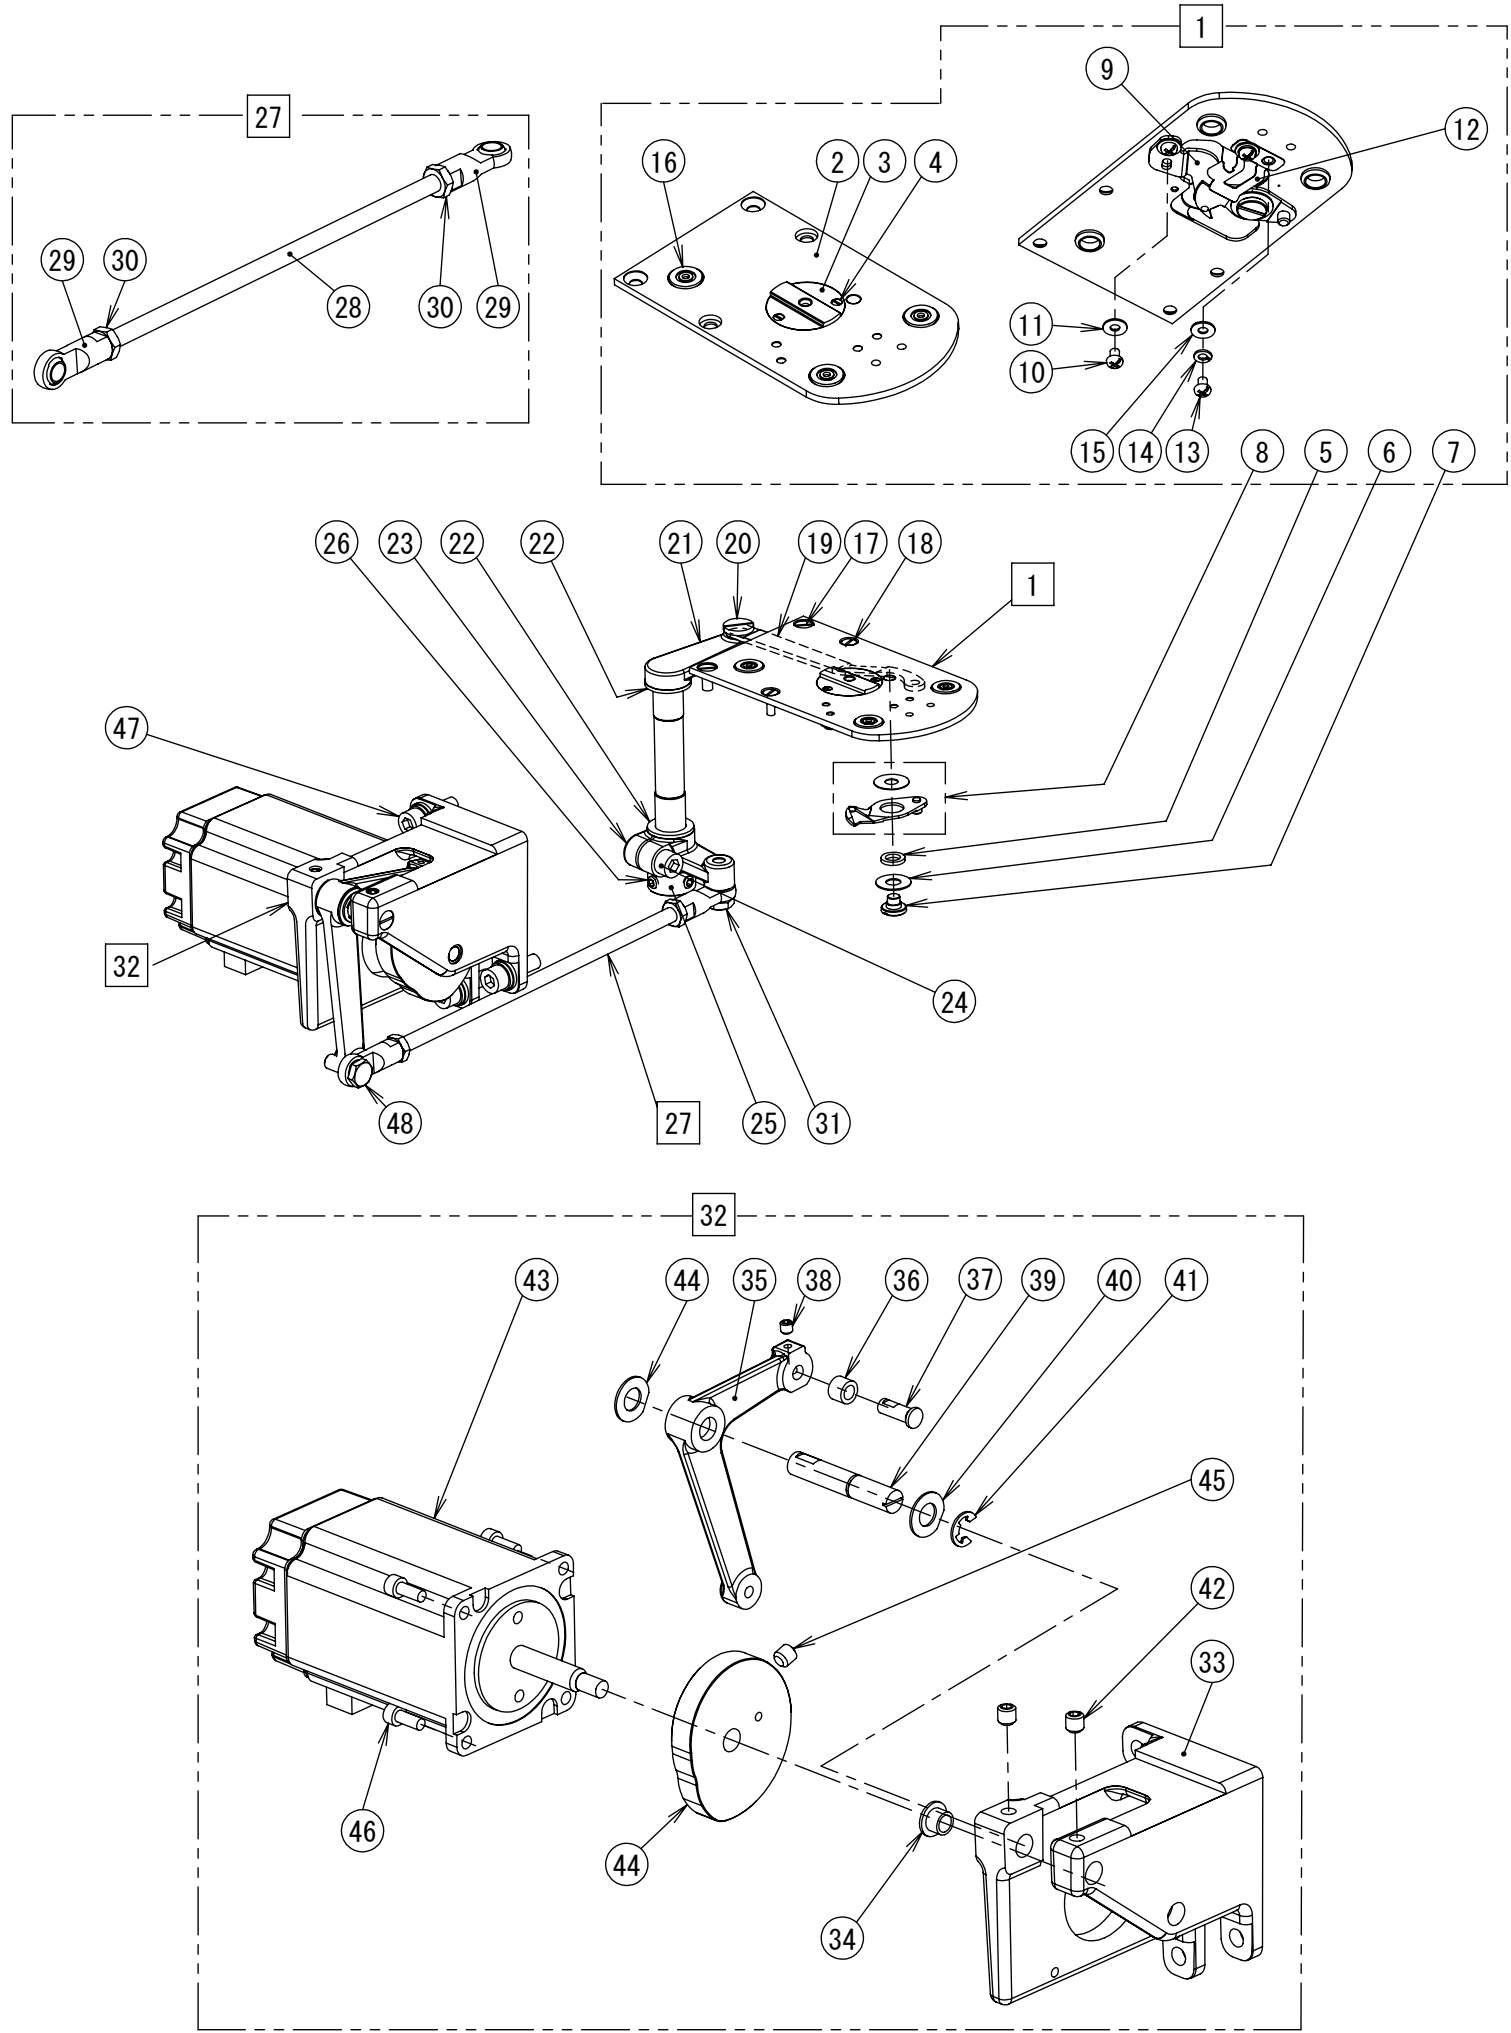

Ref. No.	Code	Q'ty	品名	Part Name
1	SB7961001	1	ハリイタ-05クミ	NEEDLE PLATE -05 ASSY
2	SB7962001	1	ハリイタ	NEEDLE PLATE
3	SB7963001	1	ハリアナイタ	NEEDLE HOLE PLATE
4	100360003	2	サラネジ2.38	SCREW
5	S00705001	1	イドウハカラ-	MOVABLE KNIFE COLLAR
6	SA4519001	1	スラストザガネ	THRUST WASHER
7	SA4518001	1	イドウハダンネジ	MOVABLE KNIFE SHOULDER SCREW
8	SA6596001	1	イドウハFセット	MOVABLE KNIFE SET F
9	SA7944201	1	コテイハFL	FIXED KNIFE FL
10	062300416	2	ナベコ3X4	SCREW PAN M3X4
11	SB3847001	2	ヒラザガネチュウ3	WASHER_PLAIN_M_3
12	SB0713001	1	シタイトオサエバネ	BOBBIN THREAD CLAMP SPRING
13	062300416	2	ナベコ3X4	SCREW PAN M3X4
14	028030246	2	バネザガネ2-3	WASHER SPRING 2-3
15	SB3847001	2	ヒラザガネチュウ3	WASHER_PLAIN_M_3
16	SB1172001	3	スライダ-	SLIDER
17	S25310101	2	サラネジ4	SCREW, FLAT M4
18	SA3538001	2	シメネジ4X8	SCREW,M4X8
19	SB7964001	1	イドウハレンカン87.5	M-KNIFE CONNECTING PLATE 87.5
20	SA4354001	1	ダンネジ6-1.8	SHOULDER SCREW,6-1.8
21	SB4396101	1	イドウハレバ-ジク	SHAFT MOVABLE KNIFE LEVER
22	SB4400001	2	スラストザガネ	THRUST WASHER
23	SB7965001	1	イドウハレバ-28	MOVING KNIFE LEVER 28
24	018061636	1	アナボルト6X16	BOLT SOCKET M6X16
25	SA4588001	1	セットカラ-	SET COLLAR
26	012500536	2	アナヒラ5X5	SET SCREW SOCKET (FT) M5X5
27	SB7966001	1	イトキリロッド211クミ	THREAD TRIMMER ROD 211 ASSY
28	SB7967001	1	イトキリロッド178	THREAD TRIMMER ROD 178
29	S32465101	2	タマツギテクミ	BALL JOINT ASSY
30	021060306	2	3シュナット6	NUT 3 M6
31	SB4401001	1	ダンネジ6.35-6	SHOULDER SCREW 6.35-6
32	SB7968101	1	モ-タブラケットクミ	MOTOR BRACKET ASSY
33	SB7969001	1	モ-タブラケット	MOTOR BRACKET
34	SB6838001	1	ドライブッシュ	BUSH DBS0605-12F
35	SB7972001	1	イトキリカムレバ-	THREAD TRIMMER CAM LEVER
36	SB6787001	1	イトキリコロH	COLLAR TR-TRIMMER H
37	SB6788001	1	イトキリコロジク	COLLAR SHAFT
38	012400436	2	アナヒラ4X4	SET SCREW SOCKET (FT) M4X4
39	SB7973001	1	イトキリカムレバ-ジク	THREAD TRIMMER CAM LEVER SHAFT
40	110367001	2	ザガネ	WASHER, PLAIN SPECIAL 8
41	048060342	1	トメワE6	RETAINING RING E6
42	012060636	2	アナヒラ6X6	SET SCREW SOCKET (FT) M6X6
43	SB8006101	1	パルスモ-タクミ	PULSE MOTOR ASSY
44	SB6785001	1	イトキリカム	THREAD TRIMMER CAM
45	012060636	2	アナヒラ6X6	SET SCREW SOCKET (FT) M6X6
46	018401036	4	アナボルト4X10	BOLT SOCKET M4X10
47	S47269001	3	アナボルトザクミ6X20	BOLT SOCKET (S/P WASHER)M6X20
48	SB4401001	1	ダンネジ6.35-6	SHOULDER SCREW 6.35-6