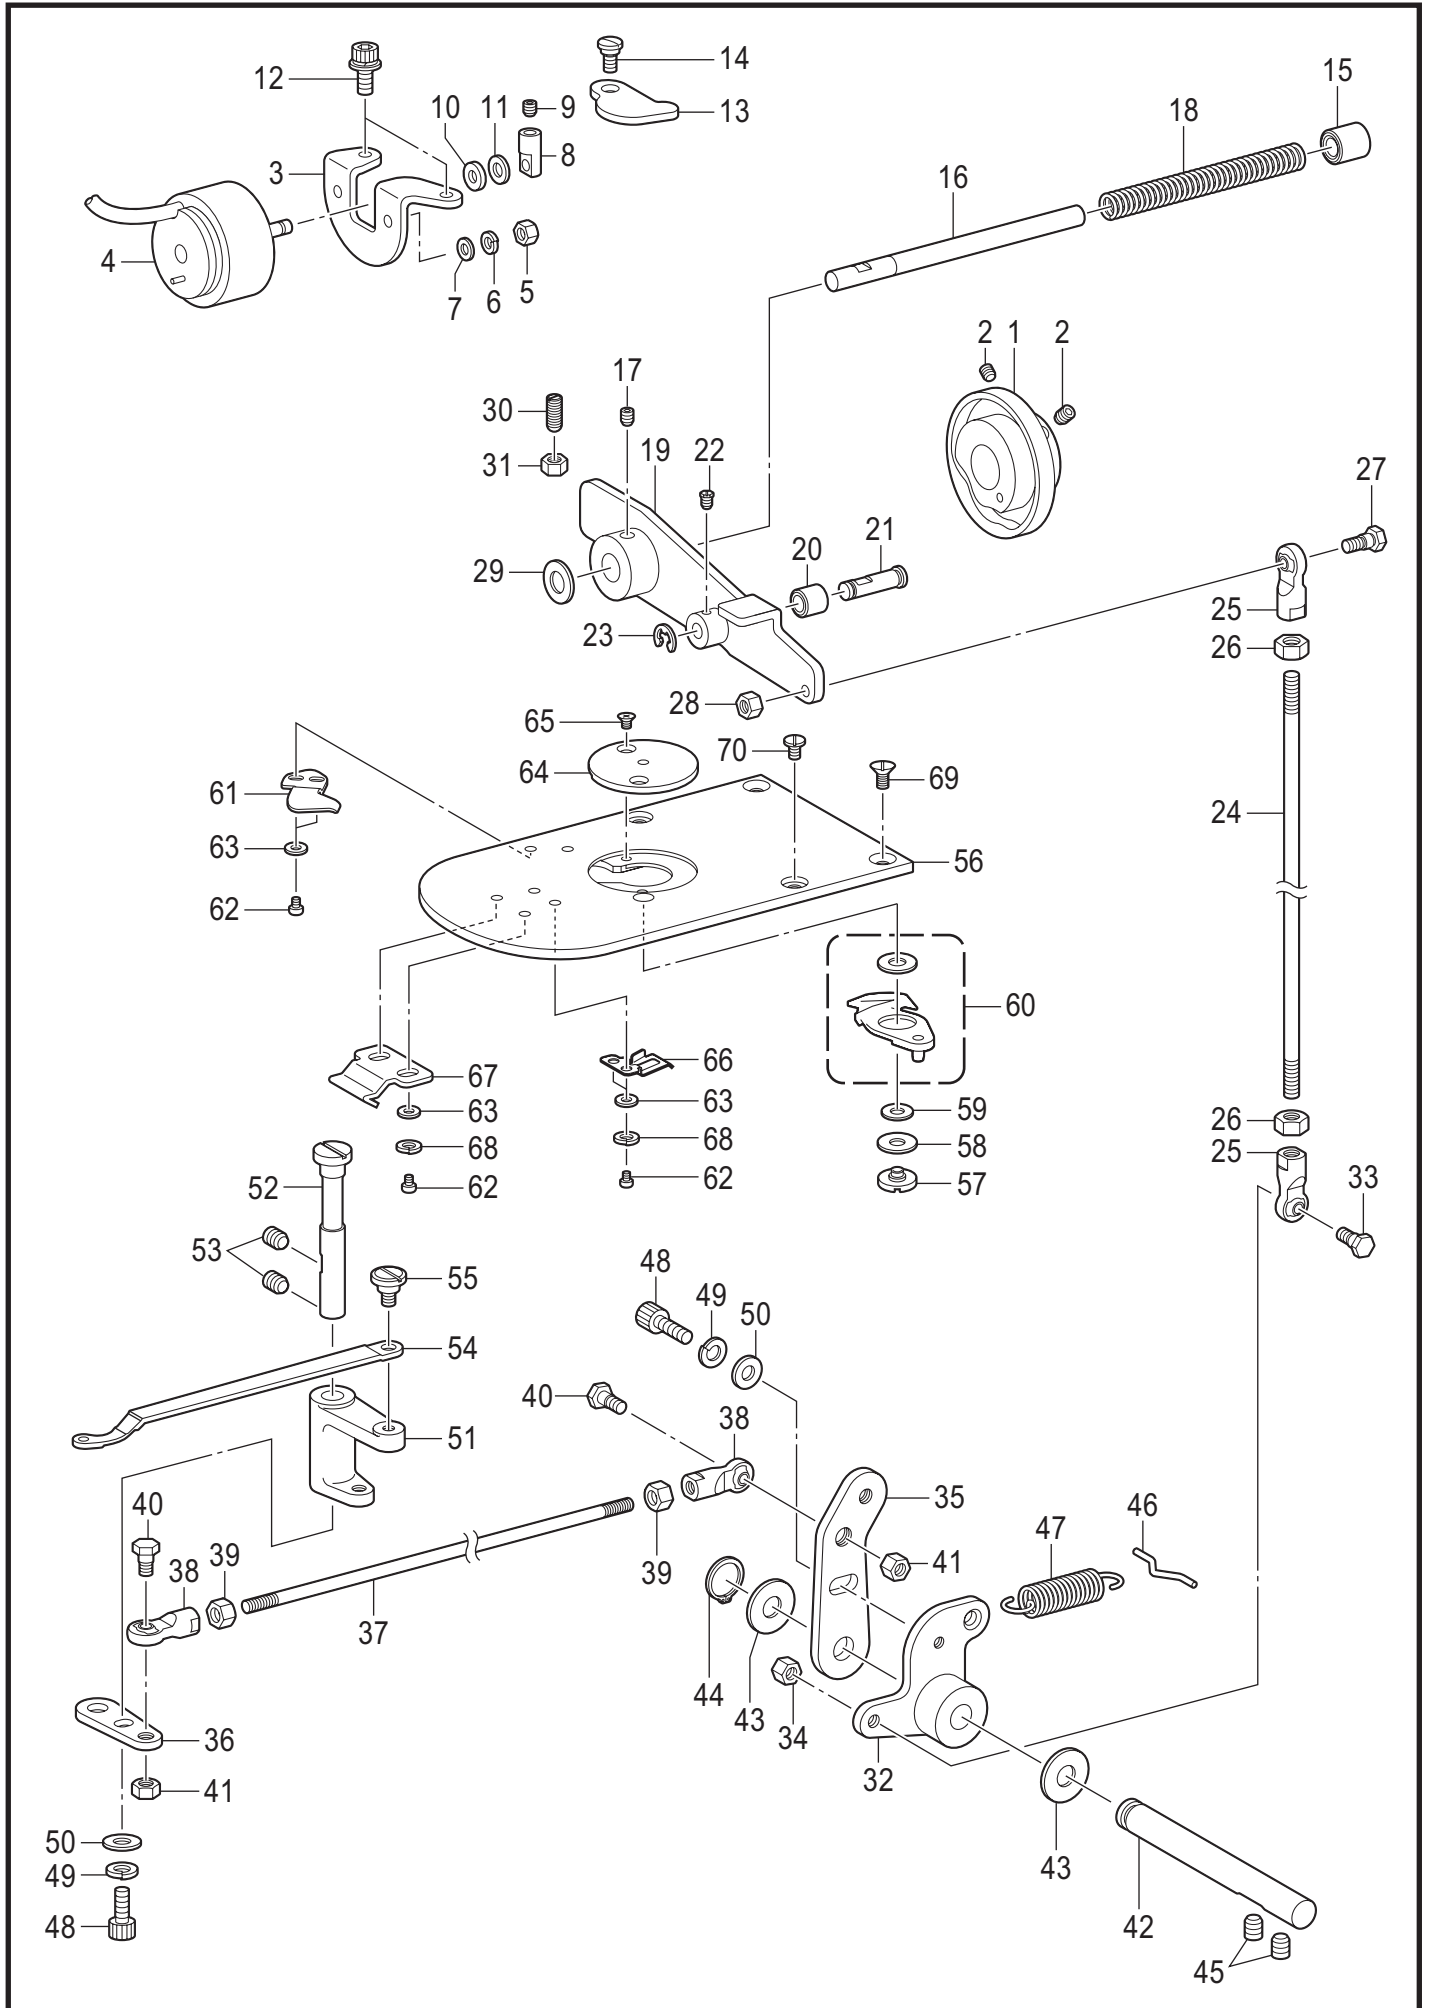

REF.NO	CODE	Q'TY	品名	NAME OF PARTS	RM
1	SA4131001	1	イトキリカム	THREAD TRIMMER CAM	
2	S23651001	2	アナヒラ6X6ホソメ	SET SCREW SOCKET (FT) M6X6	
3	SA4798001	1	ソレノイドトリツケイタ	SETTING PLATE SOLENOID	
4	SB6577001	1	イトキリソレノイド	THREAD TRIMMER SOLENOID	
5	021400216	2	2シュナット4	NUT 2 M4	
6	028040246	2	バネザガネ2-4	WASHER SPRING 2-4	
7	SB3848001	2	ヒラザガネチュウ4	WASHER PLAIN M 4	
8	SA3307001	1	ソレノイドレバー	SOLENOID LEVER	
9	012400436	1	アナヒラ4X4	SET SCREW SOCKET (FT) M4X4	
10	154599000	1	ソレノイドクツシヨン	SOLENOID CUSHION	
11	S02652021	1	ザガネ	WASHER	
12	S55484001	2	アナボルトザクミ5X10	BOLT SOCKET (S/P WASHER)M5X10	
13	SA4799001	1	クドウレバー-オシレバー	PUSHING LEVER D-LEVER	
14	SA3306001	1	ダンネジ7-3	SHOULDER SCREW,7-3	
15	SA3309201	1	イトキリクドウレバー	TR-DRIVING LEVER	
16	SA3310001	1	イトキリコロ	COLLAR TR-TRIMMER	
17	SA3311001	1	イトキリコロジク	COLLAR SHAFT	
18	S46903001	1	アタマツキトメネジ4X5	SET SCREW, M4X5	
19	048040342	1	トメワE4	RETAINING RING E4	
20	SB4416001	1	イトキリロッドVクミ	THREAD TRIMMER ROD ASSY V	
21	SB4393001	1	イトキリロッドV	THREAD TRIMMER ROD V	
22	S32465101	2	タマツギテクミ	BALL JOINT ASSY	
23	021060306	2	3シュナット6	NUT 3 M6	
24	SB4401001	1	ダンネジ6.35-6	SHOULDER SCREW 6.35-6	
25	SB4401001	1	ダンネジ6.35-6	SHOULDER SCREW 6.35-6	
26	S23651001	1	アナヒラ6X6ホソメ	SET SCREW SOCKET (FT) M6X6	
27	231071001	1	メタル8X15	BUSH, 8X15	
28	SA3312201	1	クドウレバー-アンナイジク	GUIDE SHAFT	
29	SA6572001	1	クミヒモ	WICK L=140	
30	SA3313101	1	クドウジクバネ	SPRING,COMPRESSION	
31	021060306	1	3シュナット6	NUT 3 M6	
32	154596000	1	イトキリカムレバークツシヨン	CUSHION	
33	S25475101	1	トメネジ6	SET SCREW M6X19	
34	021060106	1	1シュナット6	NUT 1 M6	
35	SB4397001	1	イトキリレバー	THREAD TRIMMER LEVER	
36	SB4415001	1	イトキリロッドHクミ	THREAD TRIMMER ROD ASSY H	
37	SB4391001	1	イトキリロッドH	THREAD TRIMMER ROD H	
38	S32465101	2	タマツギテクミ	BALL JOINT ASSY	
39	021060306	2	3シュナット6	NUT 3 M6	
40	SB4399001	1	イトキリレバージク	SHAFT TR-TRIMMER LEVER	
41	SA4545001	2	カンザ	SPACER	
42	012060636	2	アナヒラ6X6	SET SCREW SOCKET (FT) M6X6	
43	021060306	1	3シュナット6	NUT 3 M6	
44	SB4398001	1	バネカケ	SPRING HOOK	
45	SA3321001	1	イトキリモドシバネ	SPRING,EXTENSION	
46	SB4401001	1	ダンネジ6.35-6	SHOULDER SCREW 6.35-6	
47	021060306	1	3シュナット6	NUT 3 M6	
48	SB4395001	1	イドウハレバー	MOVING KNIFE LEVER	
49	SA4588001	1	セットカラ	SET COLLAR	
50	012500536	2	アナヒラ5X5	SET SCREW SOCKET (FT) M5X5	
51	SB4401001	1	ダンネジ6.35-6	SHOULDER SCREW 6.35-6	
52	021060306	1	3シュナット6	NUT 3 M6	
53	018061636	1	アナボルト6X16	BOLT SOCKET M6X16	
54	SB4396001	1	イドウハレバージク	SHAFT MOVABLE KNIFE LEVER	
55	SB4400001	2	スラストザガネ	THRUST WASHER	
56	SB4394001	1	イドウハレンカン	M-KNIFE CONNECTING PLATE	
57	SA4354001	1	ダンネジ6-1.8	SHOULDER SCREW,6-1.8	
58	SB4595001	1	ハリイタ	NEEDLE PLATE	
59	SA6596001	1	イドウハフセット	MOVABLE KNIFE SET F	
60	SA4518001	1	イドウハダンネジ	MOVABLE KNIFE SHOULDER SCREW	
61	SA4519001	1	スラストザガネ	THRUST WASHER	