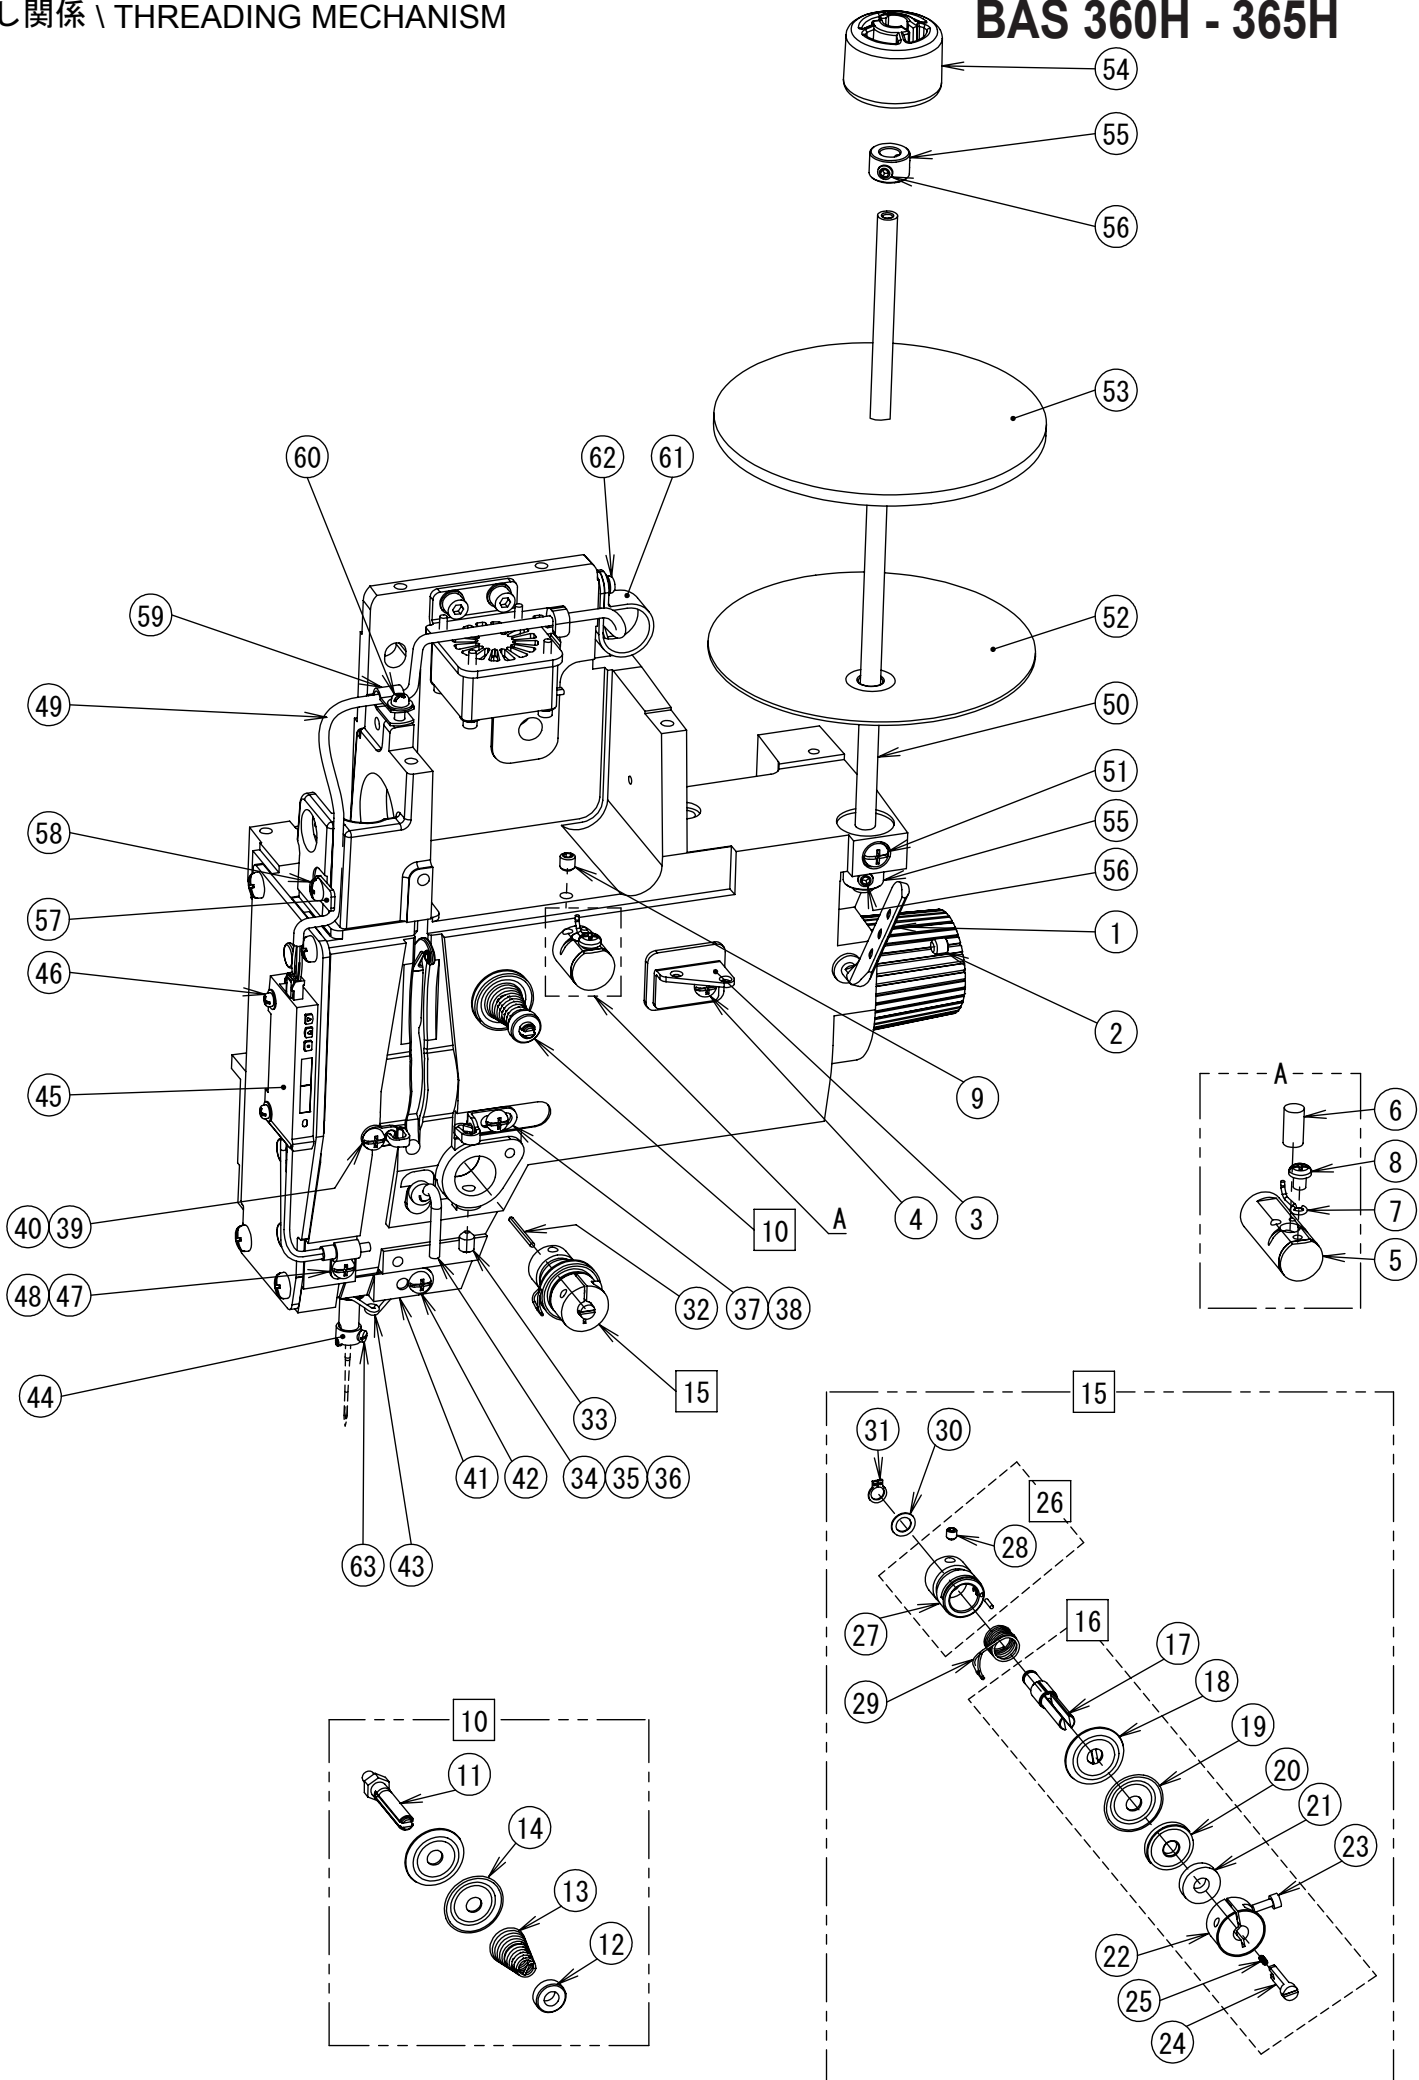

REF.NO	CODE	Q'TY	品名	NAME OF PARTS	RM
1	SB6587001	1	イトキレセンサソウクミ	THREAD BREAKAGE UNIT	
2	S55485001	1	アナボルトザクミ5X12	BOLT SOCKET (S/P WASHER)M5X12	
3	SA4333001	1	ア-ムイトミチB	ARM THREAD GUIDE,B	
4	062500616	1	ナベコ5X6	SCREW PAN M5X6	
5	SA6391001	1	ア-ムイトミチC	ARM THREAD GUIDE C	
6	062500616	1	ナベコ5X6	SCREW PAN M5X6	
7	153049001	2	ウワイトアンナイボウ	UPPER THREAD GUIDE STUD	
8	SB2636001	1	ミツメイトカケ	THREAD RETAINER	
9	012500536	2	アナヒラ5X5	SET SCREW SOCKET (FT) M5X5	
10	SA3306001	1	ダンネジ7-3	SHOULDER SCREW,7-3	
11	120265002	1	ナミバネザガネ	SPRING WASHER	
12	S07350002	1	ザガネ	WASHER PLAIN	
13	SB6264001	1	ピン1.8X25	PIN 1.8X25	
14	SA3256001	1	イトチョウシボウA	TENSION STUD A	
15	100136001	1	イトチョウシナット	TENSION NUT	
16	SA4146101	1	フクチョウシバネ	SUB TENSION SPRING	
17	145446001	2	イトチョウシサラ	DISC TENSION	
18	SA8691001	1	ア-ムイトカケ	THREAD GUIDE ARM	
19	021400306	1	3シュナット4	NUT 3 M4	
20	SA9207001	1	ゴムカバー	RUBBER COVER	
21	SA3257101	1	ハリボウイトアンナイA	NEEDLE BAR THREAD GUIDE,A	
22	SA3258001	1	ハリボウメタルDイトアンナイ	N-BAR BUSH THREAD GUIDE,D	
23	152881101	1	エキレイタイクミ	NEEDLE COOLER ASSY	
24	012060636	1	アナヒラ6X6	SET SCREW SOCKET (FT) M6X6	
25	152883000	1	フェルト8X15.5	FELT, 8X15.5	
26	152884001	1	エキレイイトカケ	NEEDLE COOLER THREAD GUIDE	
27	062670412	1	ナベコ357-40X4	SCREW PAN SM3.57-40X4	
28	SB6468002	1	DTイトチョウシクミ	D TENSION ASSY	
29	SA6193001	1	イトトリバネC	THREAD TAKE-UP SPRING C	
30	SB6433001	1	DTイトチョウシボウ	DT TENSION STUD	
31	SB1088101	1	セットカラー-DT	SET COLLAR DT	
32	SB1180201	1	キリワリジク	SHAFT	
33	SB1181001	1	DTクッション	DT CUSHION	
34	SA6190001	1	DTイトチョウシサラ	DISC DT	
35	SB1267001	1	コイルバネ	COIL SPRING	
36	145446001	1	イトチョウシサラ	DISC TENSION	
37	SB1281001	1	テーパサラオサエ	TAPER DISC PRESSER	
38	018301036	1	アナボルト3X10	BOLT SOCKET M3X10	
39	SB1182101	1	DTイトチョウシダイクミ	TENSION BRACKET ASSY	
40	012400436	1	アナヒラ4X4	SET SCREW SOCKET (FT) M4X4	
41	048060142	1	トメワジクヨウC6	RETAINING RING EXTERNAL C6	
42	109763022	1	ザガネ	WASHER	
43	S20681000	1	<オプション部品:エアバック用> チョウシバネウエザガネ	<Option parts: For Airbag> WASHER	