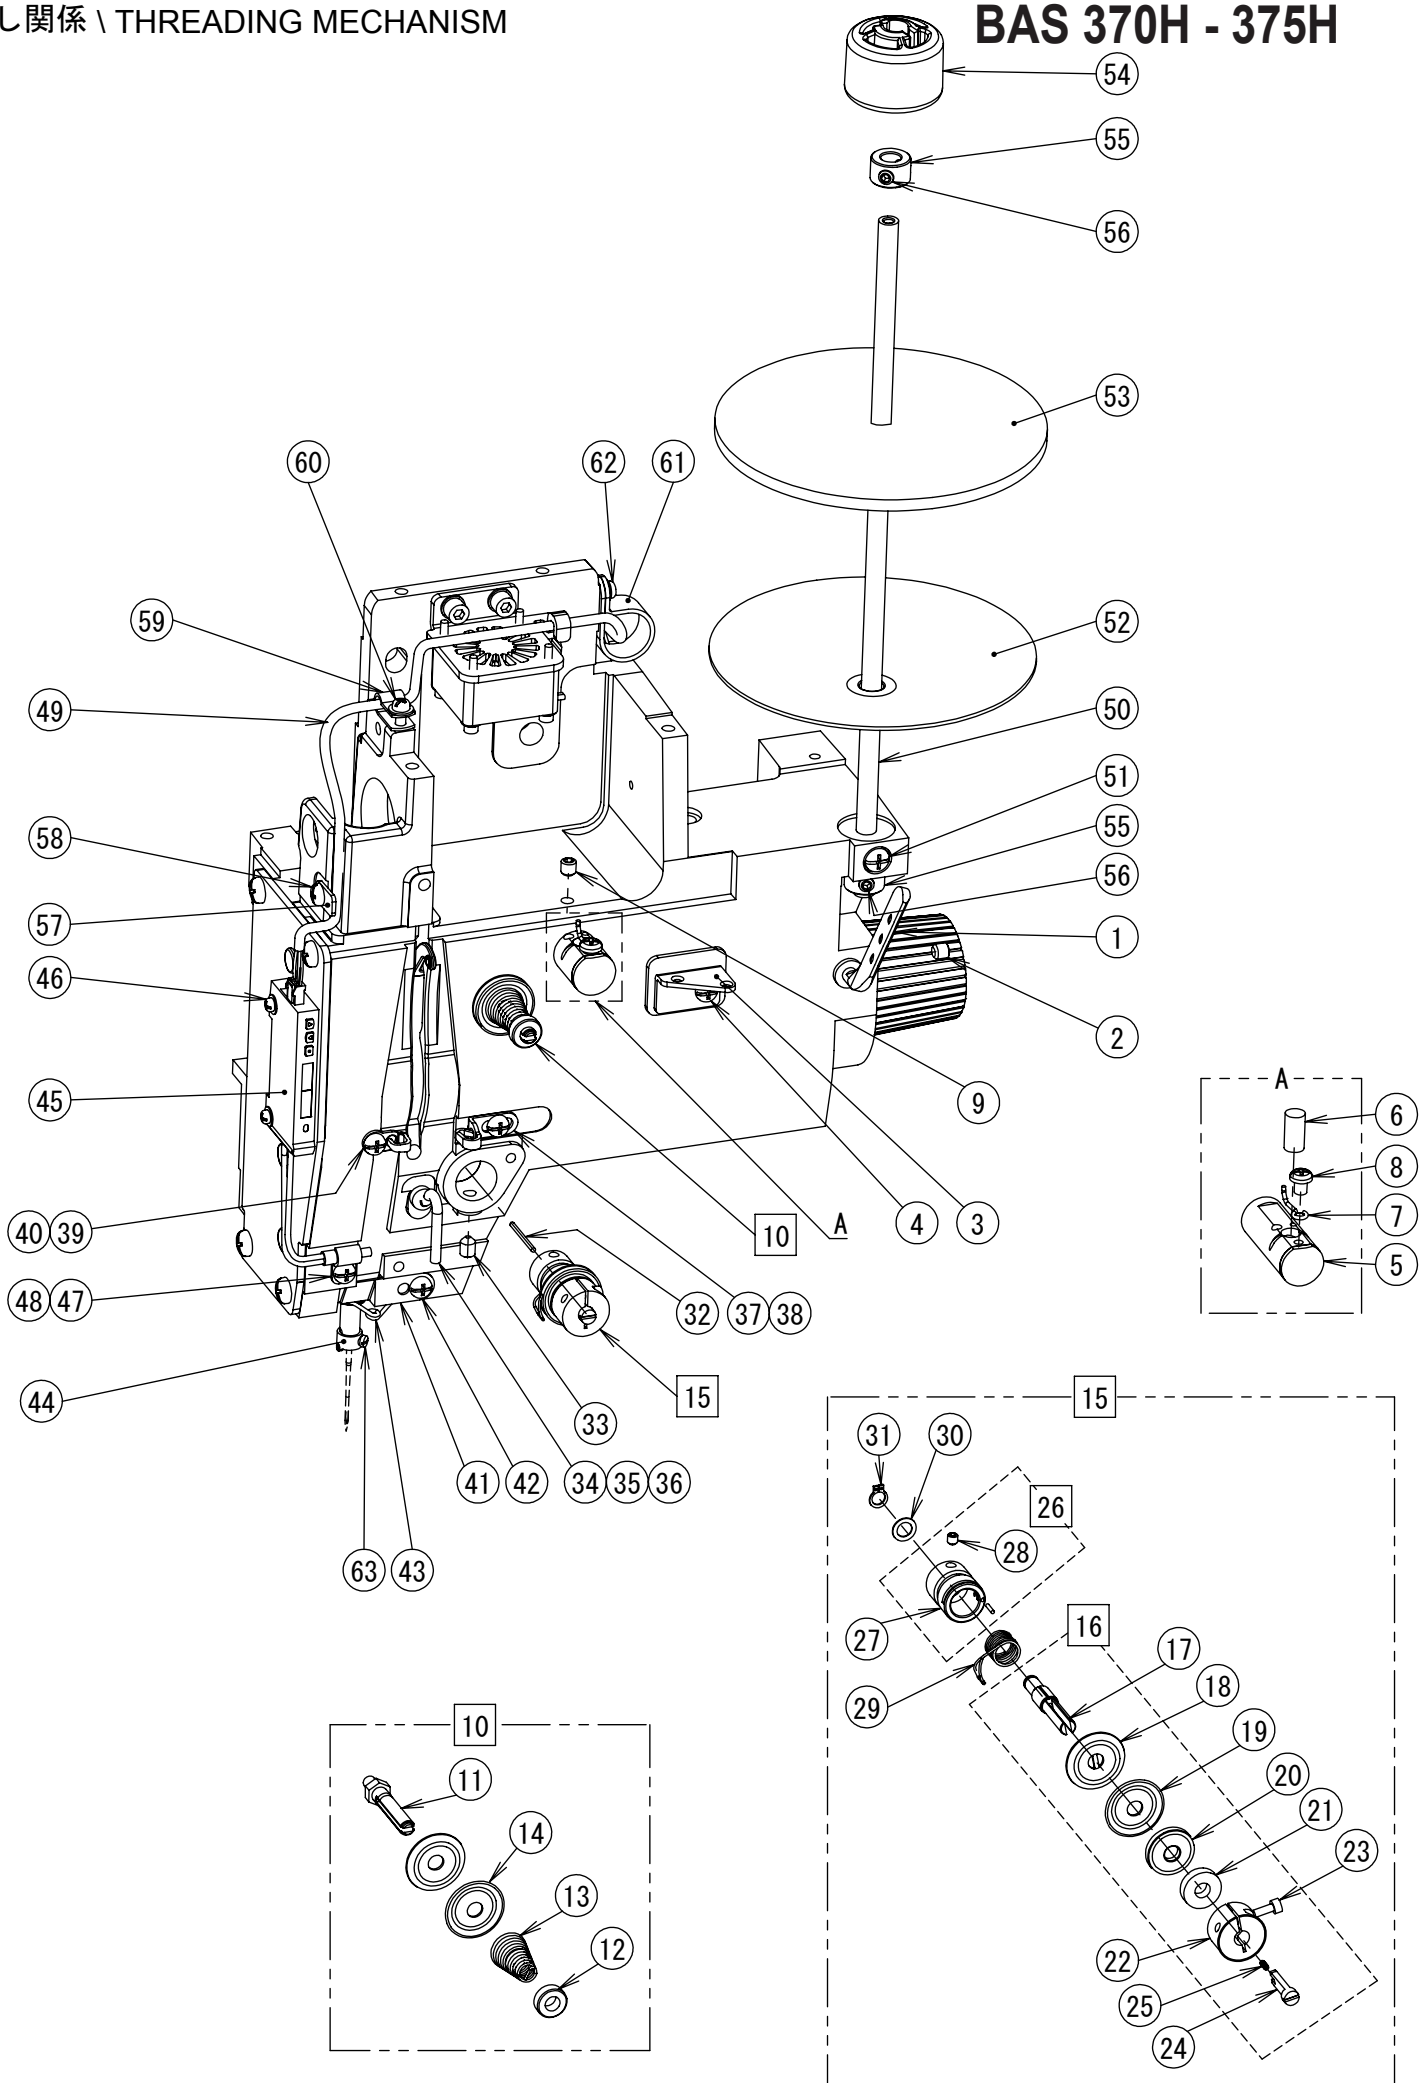

Ref. No.	Code	Q'ty	品名	Part Name
1	SA2636001	1	ミツメイトカケ	THREAD RETAINER
2	012060636	1	アナヒラ6X6	SET SCREW SOCKET (FT) M6X6
3	SA3250001	1	ア-ムイトミチA	ARM THREAD GUIDE,A
4	062500616	1	ナベコ5X6	SCREW PAN M5X6
5	152881101	1	エキレイタイクミ	NEEDLE COOLER ASSY
6	152883000	1	フェルト8X15.5	FELT, 8X15.5
7	152884001	1	エキレイイトカケ	NEEDLE COOLER THREAD GUIDE
8	062670412	1	ナベコ357-40X4	SCREW PAN SM3.57-40X4
9	012060636	1	アナヒラ6X6	SET SCREW SOCKET (FT) M6X6
10	SB6567001	1	プレテンションクミB	PRE-TENSION ASSY B
11	SA3256001	1	イトチヨウシボウA	TENSION STUD A
12	100136001	1	イトチヨウシナツト	TENSION NUT
13	SA4146101	1	フクチヨウシバネ	SUB TENSION SPRING
14	145446002	2	イトチヨウシサラ	DISC TENSION
15	SB6468102	1	DTイトチヨウシクミ	D TENSION ASSY
16	SB6469101	1	DTイトチヨウシボウクミ	D TENSION STUD ASSY
17	SB6433001	1	DTイトチヨウシボウ	D TENSION STUD
18	SA6190001	1	DTイトチヨウシサラ	DISC DT
19	145446002	1	イトチヨウシサラ	DISC TENSION
20	SB1281001	1	テーパサラオサエ	TAPER DISC PRESSER
21	SB1181101	1	DTクッション	DT CUSHION
22	SB1088101	1	セットカラ-DT	SET COLLAR DT
23	018301036	1	アナボルト3X10	BOLT SOCKET M3X10
24	SB1180201	1	キリワリジク	SHAFT
25	SB1267001	1	コイルバネ	COIL SPRING
26	SB1182101	1	DTイトチヨウシダイクミ	TENSION BRACKET ASSY
27	SB1083101	1	DTイトチヨウシダイ	DT TENSION BRACKET
28	012400436	1	アナヒラ4X4	SET SCREW SOCKET (FT) M4X4
29	SA6193301	1	イトトリバネ	THREAD TAKE-UP SPRING
30	109763022	1	ザガネ	WASHER
31	048060142	1	トメワジクヨウC6	RETAINING RING EXTERNAL C6
32	SB6264001	1	ピン1.8X25	PIN 1.8X25
33	SA4143001	1	アナトメネジ6	SET SCREW, (FT) M6X6
34	SA8691001	1	ア-ムイトカケ	THREAD GUIDE ARM
35	021400306	1	3シュナツト4	NUT 3 M4
36	SA9207001	1	ゴムカバー	RUBBER COVER
37	SA6391001	1	ア-ムイトミチC	ARM THREAD GUIDE C
38	062501016	1	ナベコ5X10	SCREW PAN M5X10
39	SA4333001	1	ア-ムイトミチB	ARM THREAD GUIDE,B
40	062501016	1	ナベコ5X10	SCREW PAN M5X10
41	152869001	1	ア-ムイトミチ	ARM THREAD GUIDE
42	062500616	1	ナベコ5X6	SCREW PAN M5X6
43	SA3258001	1	ハリボウメタルDイトアンナイ	N-BAR BUSH THREAD GUIDE,D
44	SA3257101	1	ハリボウイトアンナイA	NEEDLE BAR THREAD GUIDE,A
45	SB8174001	1	ファイバアンプクミ	FIBER AMP ASSY
46	0A5301605	2	+ナベザクミ3X16DB	SCREW PAN (S/P WASHER) M3X16
47	SA5194001	1	センサトリツケイタ	SENSOR SETTING PLATE
48	062501016	1	ナベコ5X10	SCREW PAN M5X10
49	SB8035001	1	アンプケーブルクミ	AMP CABLE ASSY
50	SB8031001	1	イトコマジク	THREAD SPOOL SHAFT
51	062061016	2	ナベコ6X10	SCREW PAN M6X10
52	SB8030001	1	イトコマダイ	THREAD SPOOL STAND BASE
53	150182000	1	スプールマット	SPOOL MAT
54	SB8032001	1	イトコマオサエ	THREAD SPOOL PRESSER
55	SB8607001	2	セットカラー	SET SCREW COLLAR