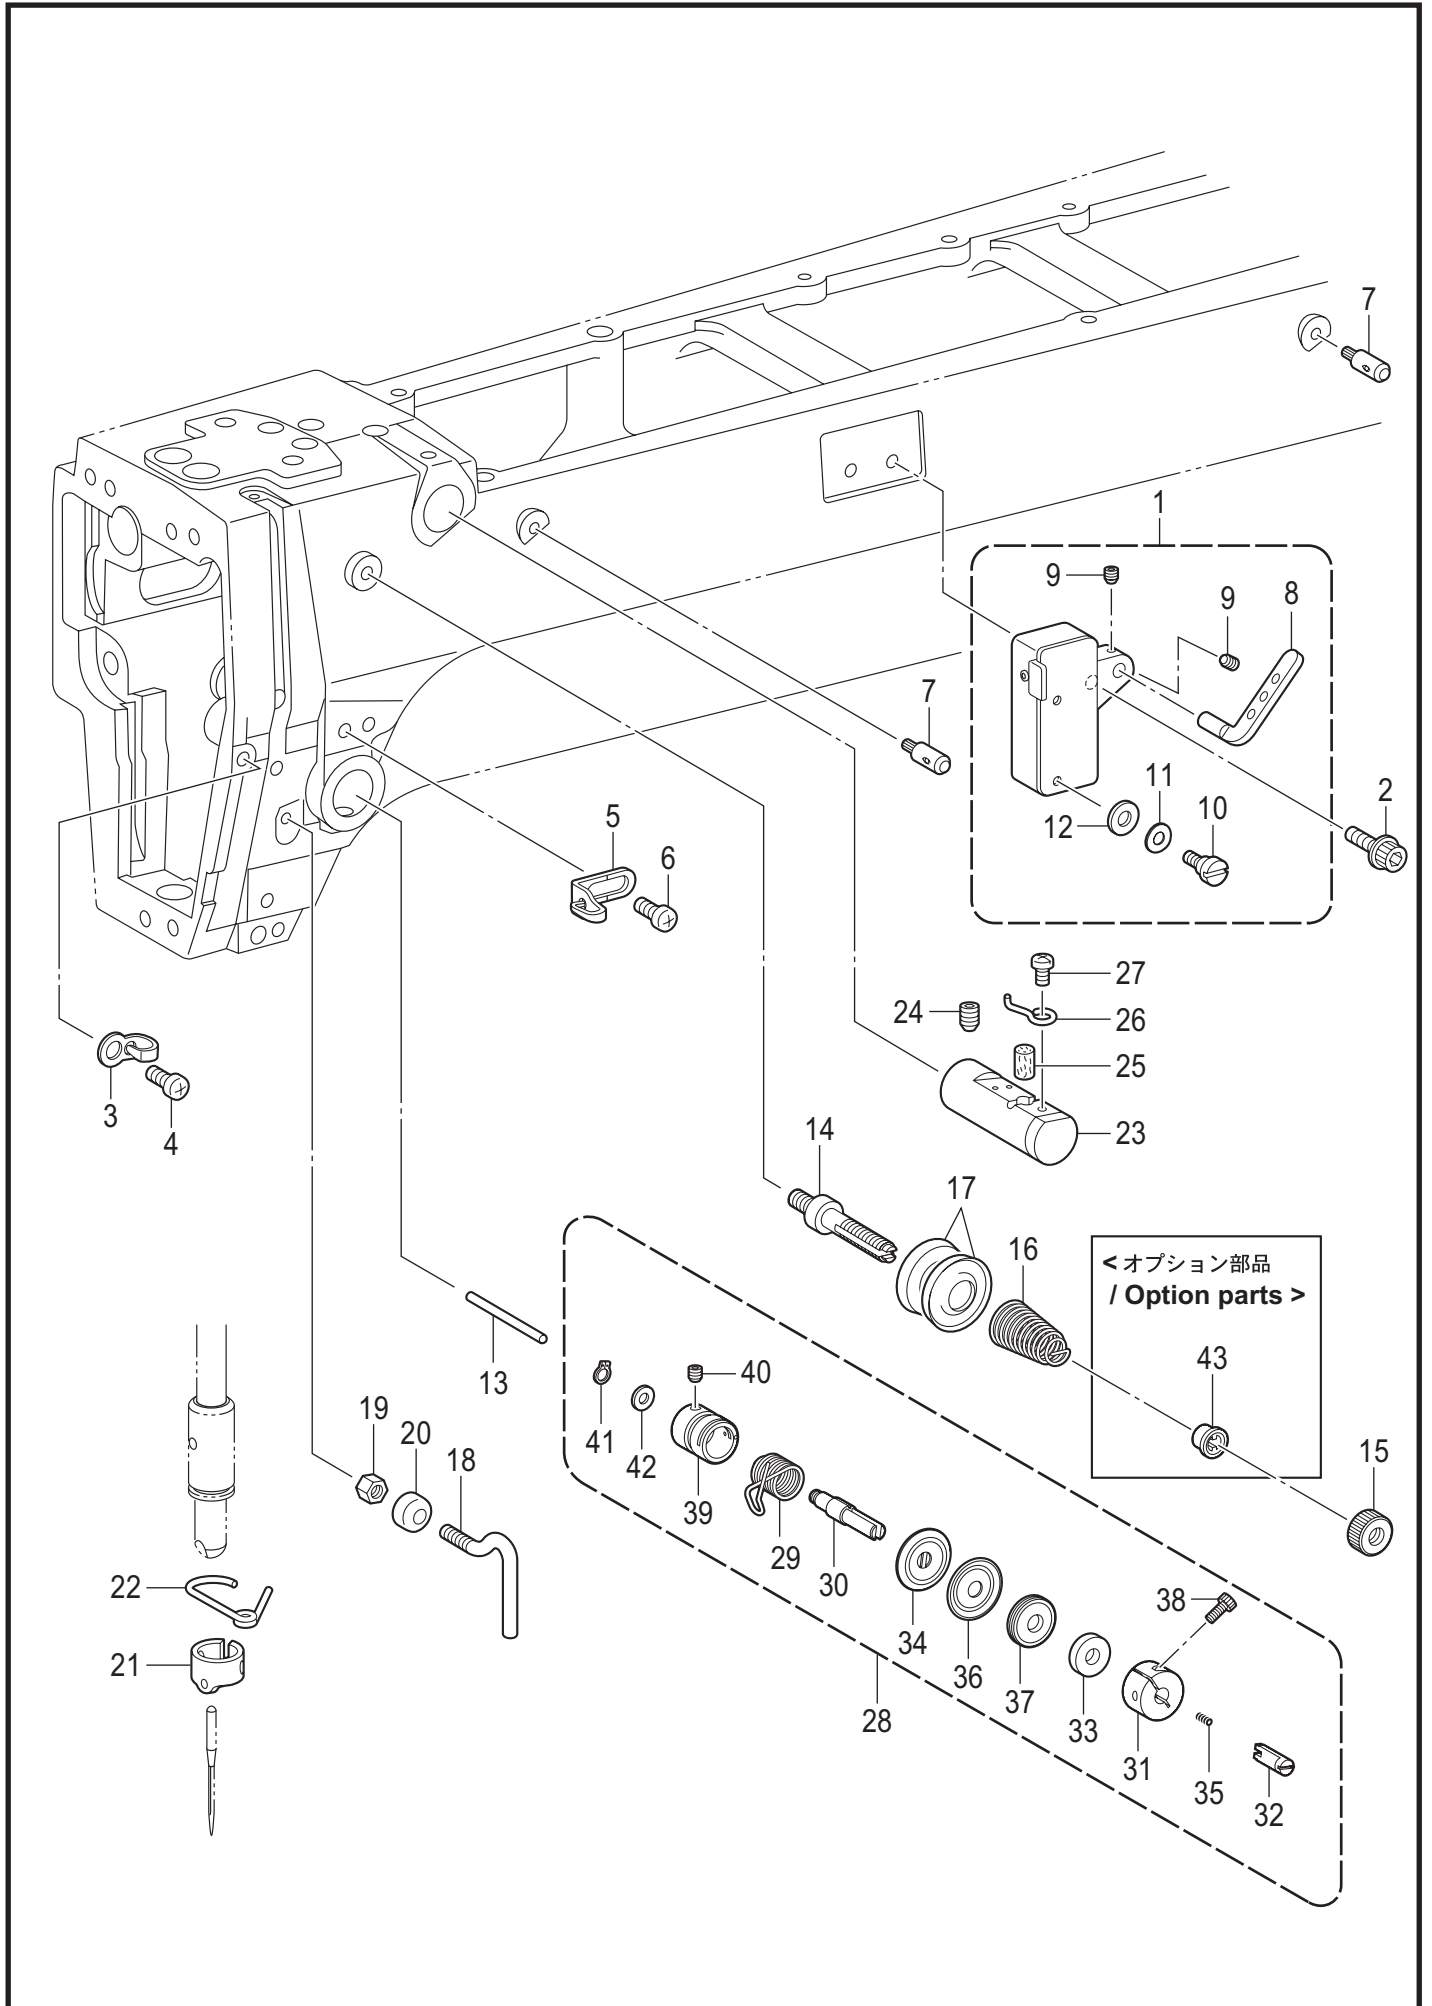

G. 糸通し関係 / Threading mechanism

REF.NO	CODE	Q'TY	品名	NAME OF PARTS	RM
1	SB6587001	1	イトキレセンサソウクミ	THREAD BREAKAGE DETECTOR UNIT	
2	SB2636001	1	ミツメイトカケ	THREAD RETAINER	
3	012500536	2	アナヒラ5×5	SET SCREW SOCKET (FT) M5X5	
4	SA3306001	1	ダンネジ7-3	SHOULDER SCREW, 7-3	
5	120265002	1	ナミバネザガネ	SPRING WASHER	
6	S07350002	1	ザガネ	WASHER PLAIN	
7	S55485001	1	アナボルトザクミ5X12	BOLT SOCKET (S/P WASHER)M5X12	
8	SA4333001	1	アームイトミチB	ARM THREAD GUIDE,B	
9	062500616	1	ナベコ5X6	SCREW PAN M5X6	
10	SA6391001	1	アームイトミチC	ARM THREAD GUIDE C	
11	062500616	1	ナベコ5X6	SCREW PAN M5X6	
12	SB1086001	1	アームイトミチD	ARM THREAD GUIDE D	
13	062500616	1	ナベコ5X6	SCREW PAN M5X6	
14	SA3256001	1	イトチヨウシボウA	TENSION STUD A	
15	145446001	2	イトチヨウシサラ	DISC TENSION	
16	SA8691001	1	アームイトカケ	THREAD GUIDE ARM	
17	021400306	1	3シュナット4	NUT 3 M4	
18	SA9207001	1	ゴムカバー	RUBBER COVER	
19+	P.74	1	ハリボウイトアンナイA	NEEDLE BAR THREAD GUIDE,A	
20	SA3258001	1	ハリボウメタルDイトアンナイ	N-BAR BUSH THREAD GUIDE,D	
21	100136001	1	イトチヨウシナット	TENSION NUT	
22+	P.74	1	フクチヨウシバネ	SUB TENSION SPRING	
23+	P.74	1	チヨウシバネウエザガネ	WASHER	
24+	P.74	1	イトトリバネC	THREAD TAKE-UP SPRING	
			<-03□, -05□用>	<For -03□, -05□>	
25	SB6468002	1	DTイトチヨウシクミ	D TENSION ASSY	
26	SB6433001	1	DTイトチヨウシボウ	DT TENSION STUD	
27	SB1088101	1	セットカラー-DT	SET COLLAR DT	
28	SB1180201	1	キリワリジク	SHAFT	
29	SB1181001	1	DTクッション	DT CUSHION	
30	SA6190001	1	DTイトチヨウシサラ	DISC DT	
31	SB1267001	1	コイルバネ	COIL SPRING	
32	145446001	1	イトチヨウシサラ	DISC TENSION	
33	SB1281001	1	テーパサラオサエ	TAPER DISC PRESSER	
34	018301036	1	アナボルト3X10	BOLT SOCKET M3X10	
35	SB1182101	1	DTイトチヨウシダイクミ	TENSION BRACKET ASSY	
36	012400436	1	アナヒラ4X4	SET SCREW SOCKET (FT) M4X4	
37	048060142	1	トメワジクヨウC6	RETAINING RING EXTERNAL C6	
38	109763022	1	ザガネ	WASHER	
39	SB6264001	1	ピン1.8X25	PIN 1.8X25	
			<-07A用>	<For -07A>	
40	SA3520501		イトチヨウシダイDクミ	TENSION BRACKET D ASSY	
41	SA3254001	1	イトチヨウシダイ	TENSION BRACKET	
42	100402004	1	トメネジ3.57	SET SCREW SM3.57	
43	SA3255001	1	イトチヨウシボウ	TENSION STUD	
44	145446001	2	イトチヨウシサラ	DISC TENSION	
45	159805001	1	イトチヨウシサラオサエ	TENSION DISC PRESSER	
46	S12441001	1	チヨウシバネウエザガネ	WASHER	
47	S31032002	1	イトチヨウシナット	TENSION NUT	
48+	P.74	1	イトチヨウシバネ	TENSION SPRING	
49	S12699001	1	イトユルメピン	TENSION RELEASE PIN	
			<オプション部品>	<Option parts>	
50	152881101	1	エキレイタイクミ	NEEDLE COOLER ASSY	
51	012060636	1	アナヒラ6X6	SET SCREW SOCKET (FT) M6X6	
52	152883000	1	フェルト8X15.5	FELT, 8X15.5	
53	152884001	1	エキレイイトカケ	NEEDLE COOLER THREAD GUIDE	
54	062670412	1	ナベコ357-40X4	SCREW PAN SM3.57-40X4	