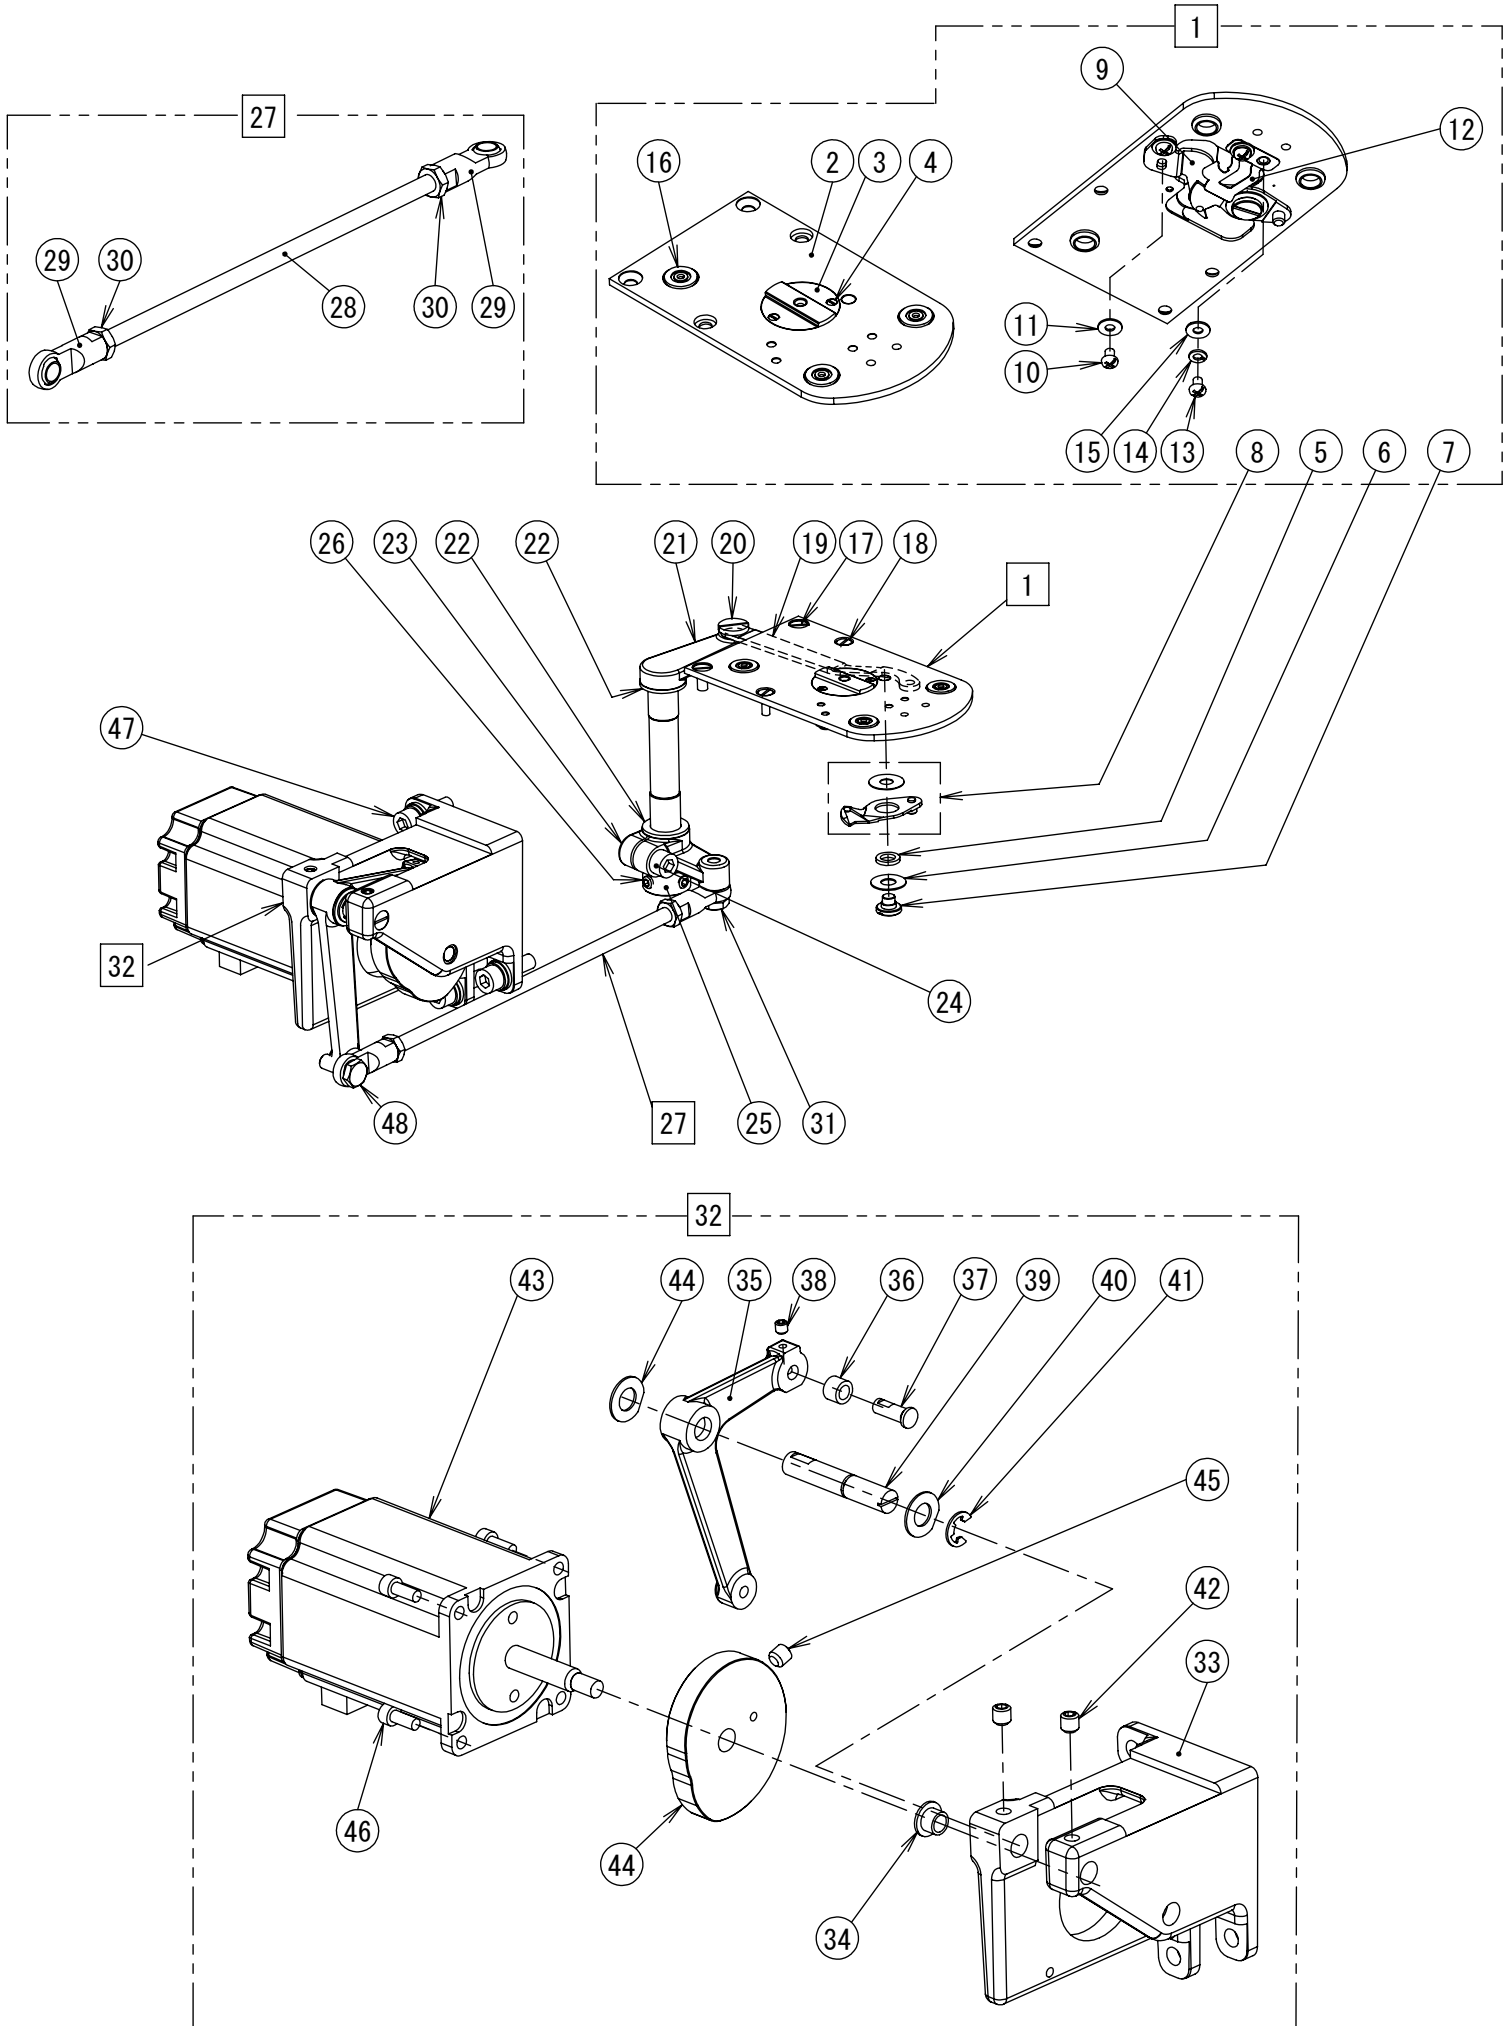

Ref. No.	Code	Q'ty	品名	Part Name
1	SB7961001	1	ハリイタ-05クミ	NEEDLE PLATE -05 ASSY
2	SB7962001	1	ハリイタ	NEEDLE PLATE
3	SB7963001	1	ハリアナイタ	NEEDLE HOLE PLATE
4	100360003	2	サラネジ2.38	SCREW
5	S00705001	1	イドウハカラ-	MOVABLE KNIFE COLLAR
6	SA4519001	1	スラストザガネ	THRUST WASHER
7	SA4518001	1	イドウハダンネジ	MOVABLE KNIFE SHOULDER SCREW
8	SA6596001	1	イドウハFセット	MOVABLE KNIFE SET F
9	SA7944201	1	コテイハFL	FIXED KNIFE FL
10	062300416	2	ナベコ3X4	SCREW PAN M3X4
11	SB3847001	2	ヒラザガネチュウ3	WASHER_PLAIN_M_3
12	SB0713001	1	シタイトオサエバネ	BOBBIN THREAD CLAMP SPRING
13	062300416	2	ナベコ3X4	SCREW PAN M3X4
14	028030246	2	バネザガネ2-3	WASHER SPRING 2-3
15	SB3847001	2	ヒラザガネチュウ3	WASHER_PLAIN_M_3
16	SB1172001	3	スライダ-	SLIDER
17	S25310101	2	サラネジ4	SCREW, FLAT M4
18	SA3538001	2	シメネジ4X8	SCREW,M4X8
19	SB7964001	1	イドウハレンカン87.5	M-KNIFE CONNECTING PLATE 87.5
20	SA4354001	1	ダンネジ6-1.8	SHOULDER SCREW,6-1.8
21	SB4396101	1	イドウハレバ-ジク	SHAFT MOVABLE KNIFE LEVER
22	SB4400001	2	スラストザガネ	THRUST WASHER
23	SB7965001	1	イドウハレバ-28	MOVING KNIFE LEVER 28
24	018061636	1	アナボルト6X16	BOLT SOCKET M6X16
25	SA4588001	1	セットカラ-	SET COLLAR
26	012500536	2	アナヒラ5X5	SET SCREW SOCKET (FT) M5X5
27	SB7966001	1	イトキリロッド211クミ	THREAD TRIMMER ROD 211 ASSY
28	SB7967001	1	イトキリロッド178	THREAD TRIMMER ROD 178
29	S32465101	2	タマツギテクミ	BALL JOINT ASSY
30	021060306	2	3シュナット6	NUT 3 M6
31	SB4401001	1	ダンネジ6.35-6	SHOULDER SCREW 6.35-6
32	SB7968101	1	モ-タブラケットクミ	MOTOR BRACKET ASSY
33	SB7969001	1	モ-タブラケット	MOTOR BRACKET
34	SB6838001	1	ドライブッシュ	BUSH DBS0605-12F
35	SB7972001	1	イトキリカムレバ-	THREAD TRIMMER CAM LEVER
36	SB6787001	1	イトキリコロH	COLLAR TR-TRIMMER H
37	SB6788001	1	イトキリコロジク	COLLAR SHAFT
38	012400436	2	アナヒラ4X4	SET SCREW SOCKET (FT) M4X4
39	SB7973001	1	イトキリカムレバ-ジク	THREAD TRIMMER CAM LEVER SHAFT
40	110367001	2	ザガネ	WASHER, PLAIN SPECIAL 8
41	048060342	1	トメワE6	RETAINING RING E6
42	012060636	2	アナヒラ6X6	SET SCREW SOCKET (FT) M6X6
43	SB8006101	1	パルスモ-タクミ	PULSE MOTOR ASSY
44	SB6785001	1	イトキリカム	THREAD TRIMMER CAM
45	012060636	2	アナヒラ6X6	SET SCREW SOCKET (FT) M6X6
46	018401036	4	アナボルト4X10	BOLT SOCKET M4X10
47	S47269001	3	アナボルトザクミ6X20	BOLT SOCKET (S/P WASHER)M6X20
48	SB4401001	1	ダンネジ6.35-6	SHOULDER SCREW 6.35-6