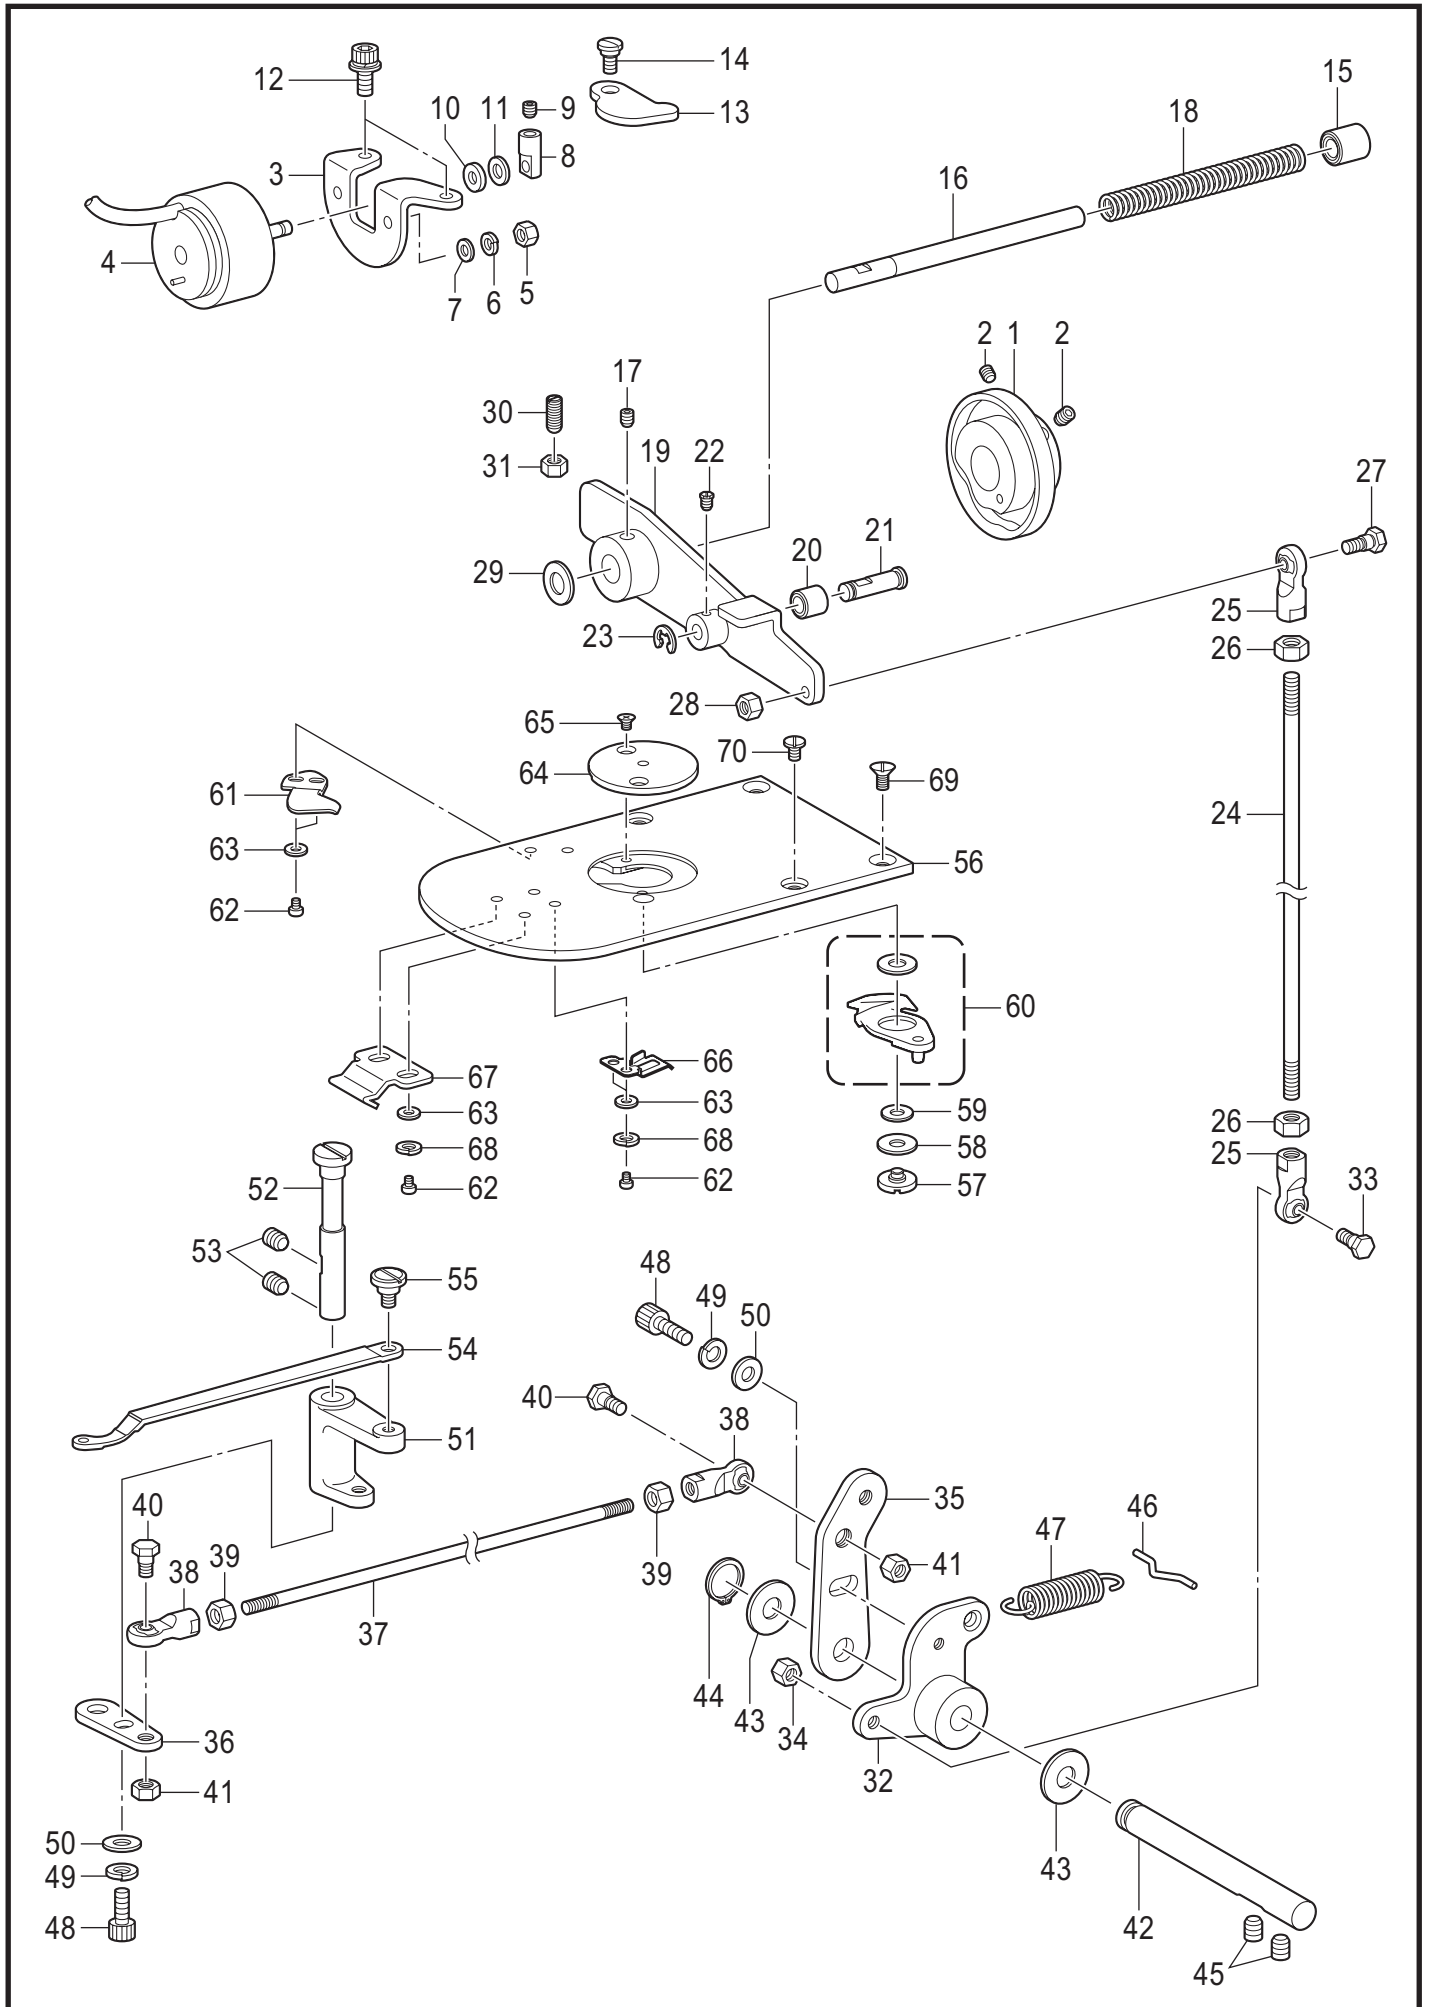

REF.NO	CODE	Q'TY	品名	NAME OF PARTS	RM
62	S00705001	1	イドウハカラ-	MOVABLE KNIFE COLLAR	
63+	P.73	1	コテイハFL	FIXED KNIFE FL	
64	062300416	6	ナベコ3X4	SCREW PAN M3X4	
65	SB3847001	6	ヒラザガネチュウ3	WASHER_PLAIN_M_3	
66+	P.73	1	ハリアナイタ2.2	NEEDLE HOLE PLATE 2.2	
67	100360003	2	サラネジ2.38	SCREW	
68	S25310101	2	サラネジ4	SCREW, FLAT M4	
69	SA3538001	2	シメネジ4X8	SCREW,M4X8	
70	SA6273101	1	オオカマカバーフツクU	SHUTTLE RACE COVER HOOK U	
71	028030246	4	バネザガネ2-3	WASHER SPRING 2-3	
72	SB0713001	1	シタイトオサエバネ	BOBBIN THREAD CLAMP SPRING	

REF.NO	CODE	Q'TY	品名	NAME OF PARTS	RM
60	SA6596001	1	イドウハフセット	MOVABLE KNIFE SET F	
61	SA7944101	1	コテイハFL	FIXED KNIFE FL	
62	062300416	6	ナベコ3X4	SCREW PAN M3X4	
63	SB3847001	6	ヒラザガネチュウ3	WASHER_PLAIN_M_3	
64	SA3336101	1	ハリアナイタ2.4C0.4	NEEDLE HOLE PLATE 2.4C0.4	
65	100360003	2	サラネジ2.38	SCREW	
66	SB0713001	1	シタイトオサエバネ	BOBBIN THREAD CLAMP SPRING	
67	SA6273101	1	オオカマカバーフツクU	SHUTTLE RACE COVER HOOK U	
68	028030246	4	バネザガネ2-3	WASHER SPRING 2-3	
69	S25310101	2	サラネジ4	SCREW, FLAT M4	
70	SA3538001	2	シメネジ4X8	SCREW,M4X8	