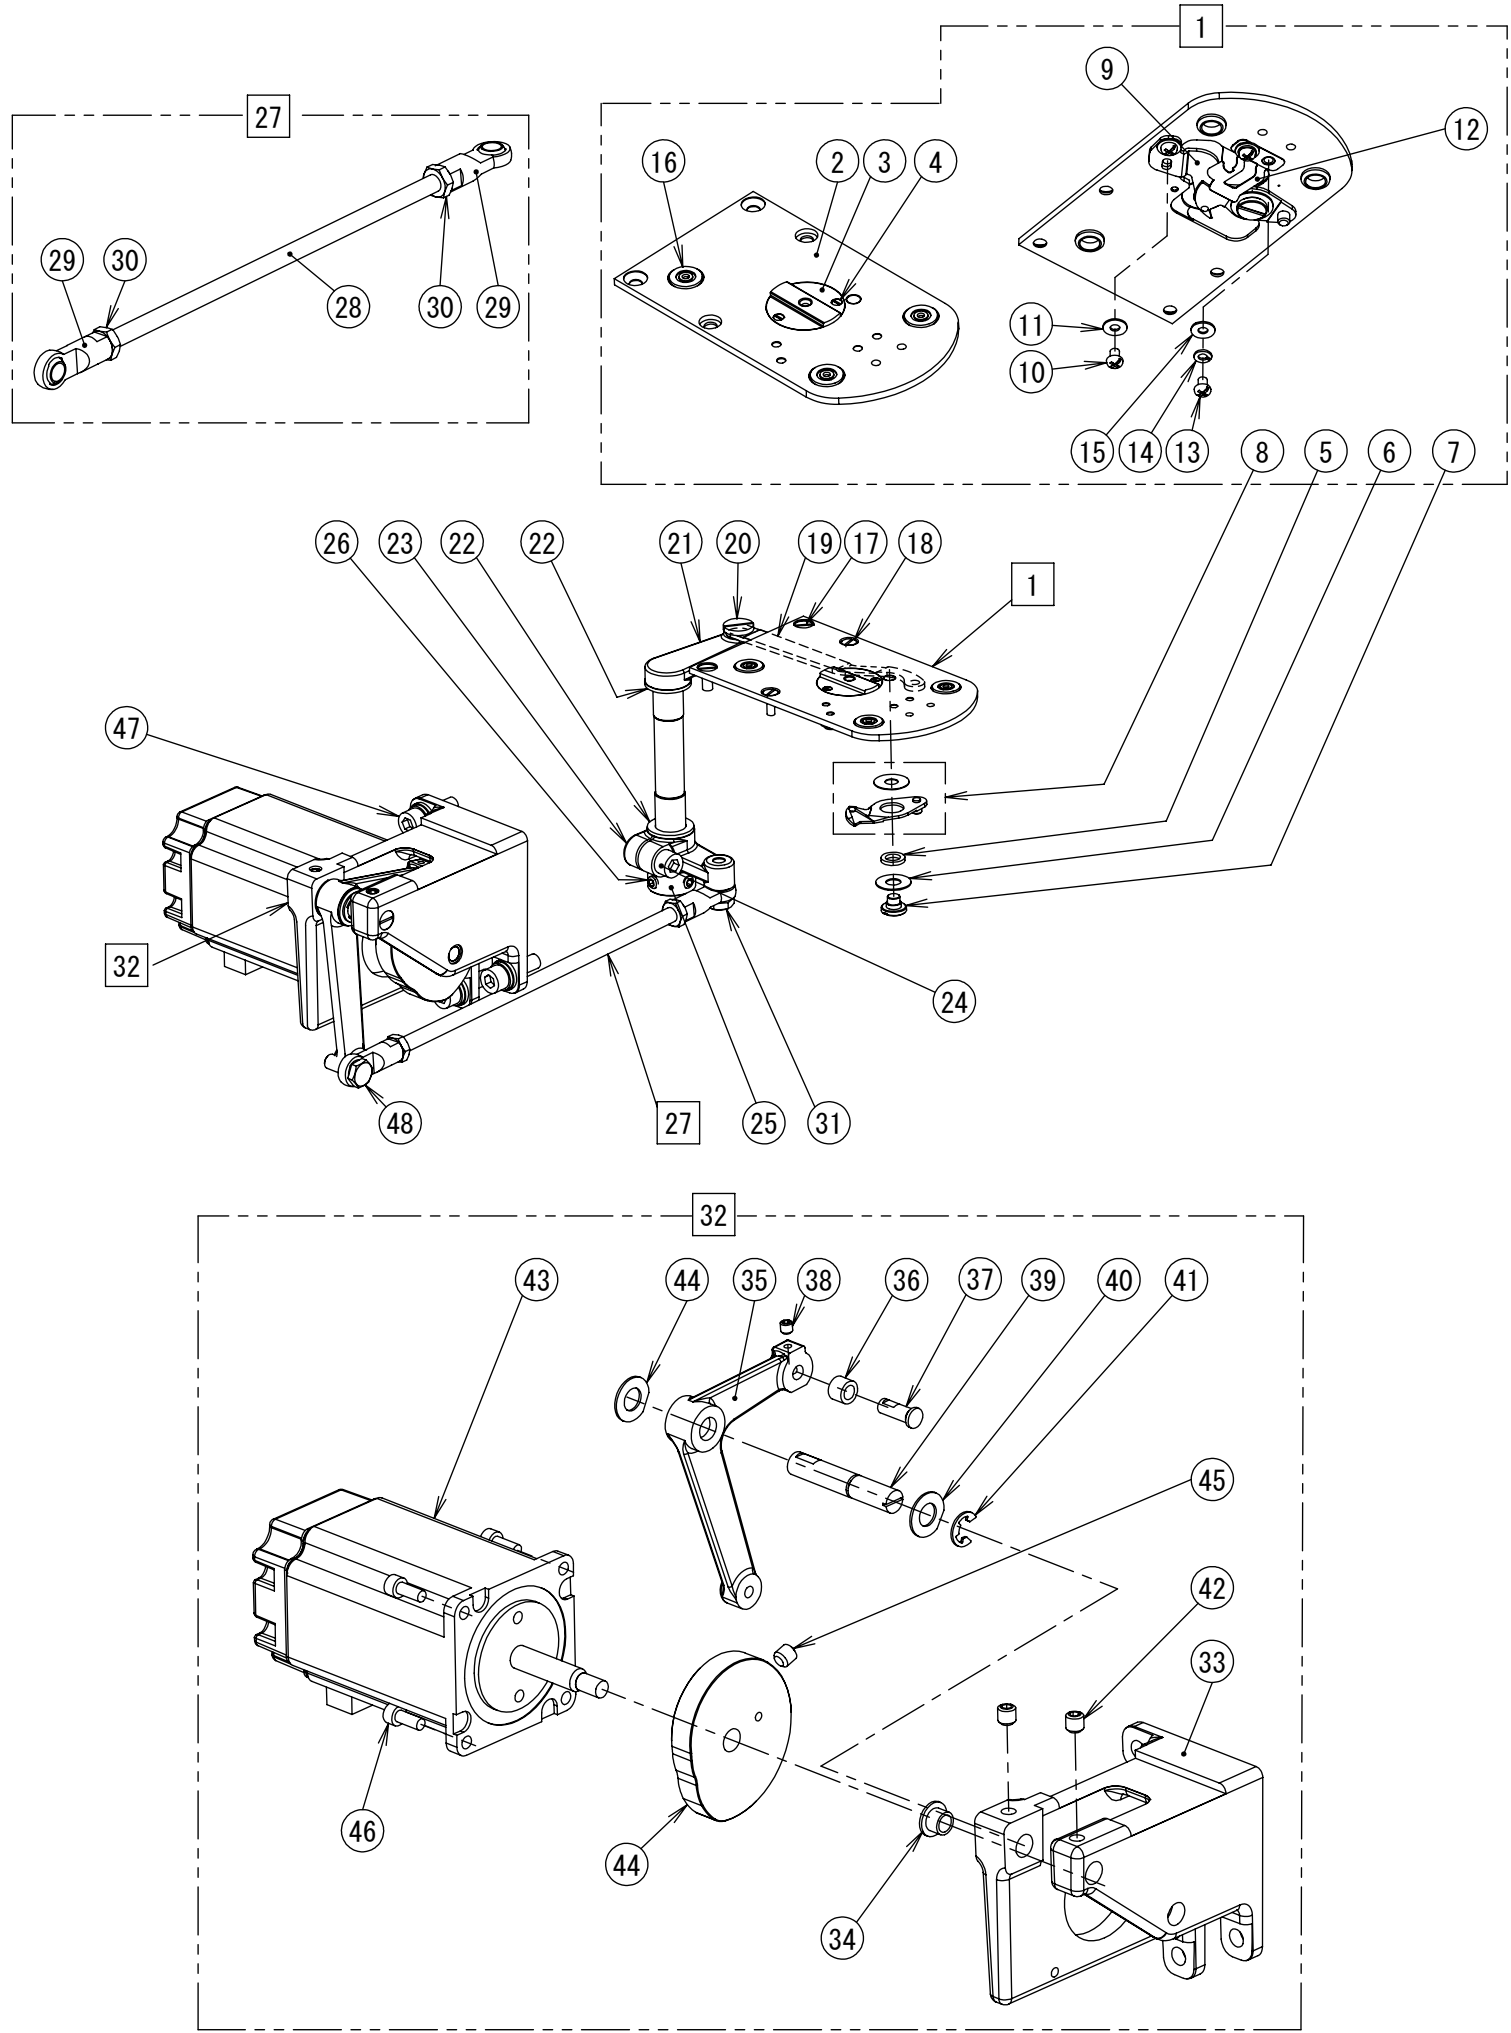

REF.NO	CODE	Q'TY	品名	NAME OF PARTS	RM
62	S00705001	1	イドウハカラ-	MOVABLE KNIFE COLLAR	
63+	P.73	1	コテイハFL	FIXED KNIFE FL	
64	062300416	6	ナベコ3X4	SCREW PAN M3X4	
65	SB3847001	6	ヒラザガネチュウ3	WASHER_PLAIN_M_3	
66+	P.73	1	ハリアナイタ2.2	NEEDLE HOLE PLATE 2.2	
67	100360003	2	サラネジ2.38	SCREW	
68	S25310101	2	サラネジ4	SCREW, FLAT M4	
69	SA3538001	2	シメネジ4X8	SCREW,M4X8	
70	SA6273101	1	オオカマカバーフツクU	SHUTTLE RACE COVER HOOK U	
71	028030246	4	バネザガネ2-3	WASHER SPRING 2-3	
72	SB0713001	1	シタイトオサエバネ	BOBBIN THREAD CLAMP SPRING	

REF.NO	CODE	Q'TY	品名	NAME OF PARTS	RM
60	SA6596001	1	イドウハフセット	MOVABLE KNIFE SET F	
61	SA7944101	1	コテイハFL	FIXED KNIFE FL	
62	062300416	6	ナベコ3X4	SCREW PAN M3X4	
63	SB3847001	6	ヒラザガネチュウ3	WASHER_PLAIN_M_3	
64	SA3336101	1	ハリアナイタ2.4C0.4	NEEDLE HOLE PLATE 2.4C0.4	
65	100360003	2	サラネジ2.38	SCREW	
66	SB0713001	1	シタイトオサエバネ	BOBBIN THREAD CLAMP SPRING	
67	SA6273101	1	オオカマカバーフツクU	SHUTTLE RACE COVER HOOK U	
68	028030246	4	バネザガネ2-3	WASHER SPRING 2-3	
69	S25310101	2	サラネジ4	SCREW, FLAT M4	
70	SA3538001	2	シメネジ4X8	SCREW,M4X8	