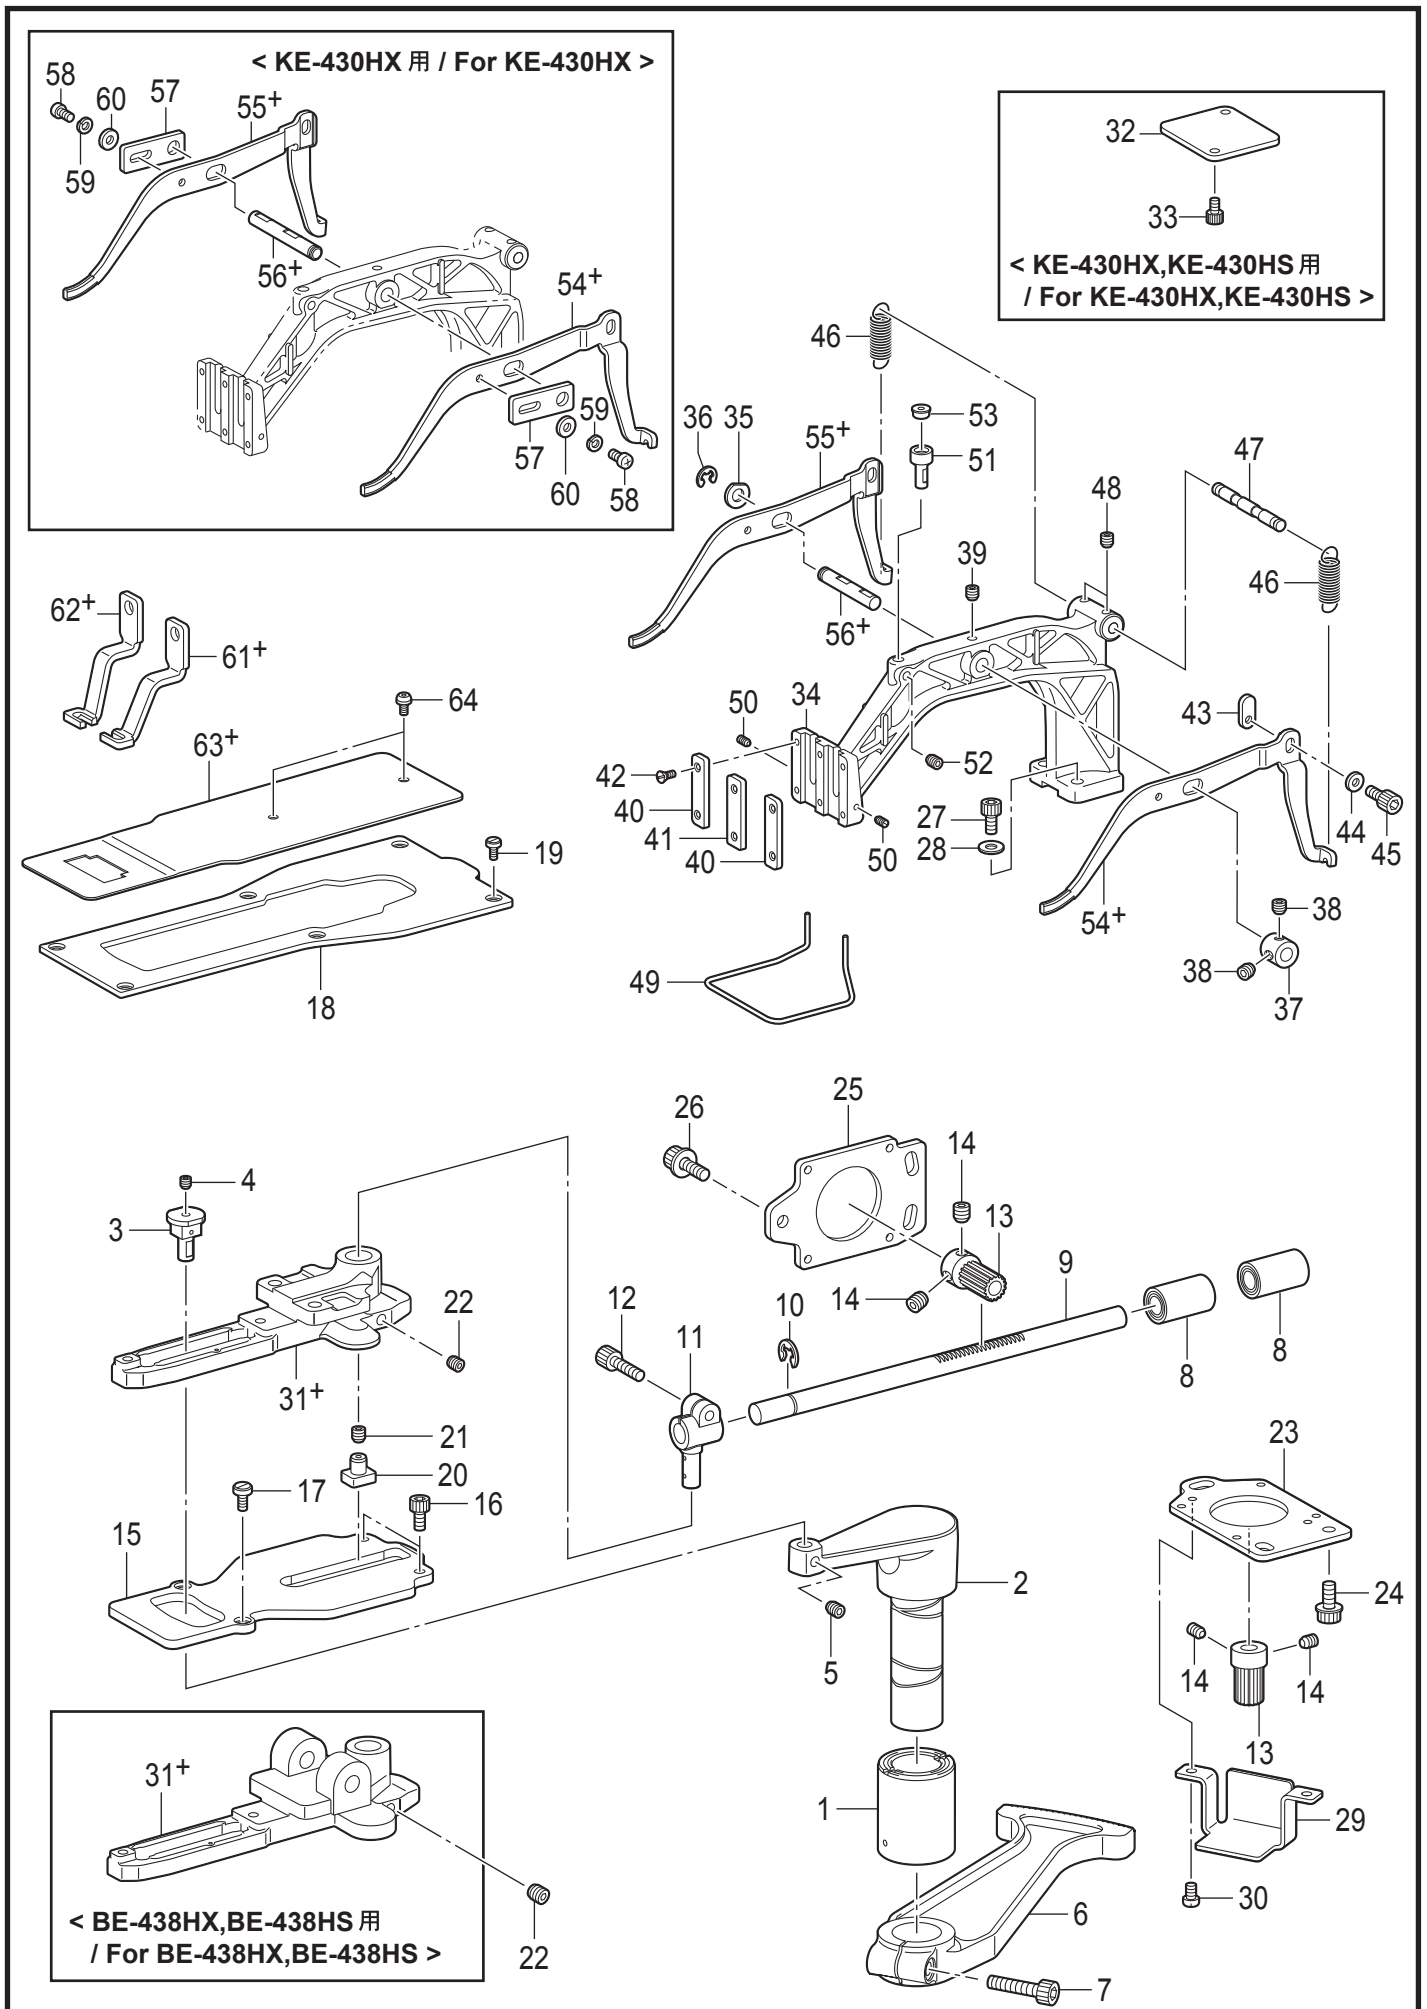

C1. 送り関係 / Feed mechanism

C1. 送り関係 / Feed mechanism

REF.NO	CODE	Q'TY	品名	NAME OF PARTS	RM
1	SB7485001	1	Xオクリレバーメタル	X-FEED LEVER BUSH	
2	SB6737001	1	Xオクリレバー	X-FEED LEVER	
3	SB0800101	1	Xオクリカクコマクミ	T-LENGTH REGURATOR BLOCK ASSY	
4	012300336	1	アナヒラ3X3	SET SCREW SOCKET (FT) M3X3	
5	012500536	1	アナヒラ5X5	SET SCREW SOCKET (FT) M5X5	
6	SB7465001	1	Xオクリギア	X-FEED GEAR	
7	018063036	1	アナボルト6X30	BOLT SOCKET M6X30	
8	SB4483001	2	Yラックジクメタル	Y-FEED RACK SHAFY BUSH	
9	SB6738101	1	Yラックジク	Y-FEED RACK SHAFT	
10	048080342	1	トメワE8	RETAINING RING E8	
11	SB0917101	1	Yラックジクダキ	Y-FEED RACK SHAFT CLAMP	
12	018501436	1	アナボルト5X14	BOLT SOCKET M5X14	
13	SB4161001	2	オクリギアS	FEED GEAR S	
14	012060536	4	アナヒラ6X5	SET SCREW, SOCKET (FT) M6X5	
15	SB6739001	1	オクリダイウケイタ	FEED BAR SUPPORT PLATE	
16	018401036	2	アナボルト4X10	BOLT SOCKET M4X10	
17	SA3538001	2	シメネジ4X8	SCREW,M4X8	
18	SB6740001	1	オクリダイカバー	FEED BAR COVER	
19	SA3538001	6	シメネジ4X8	SCREW,M4X8	
20	SB0803001	1	Yオクリカクコマクミ	T-WIDTH REGURATOR BLOCK ASSY	
21	012400436	1	アナヒラ4X4	SET SCREW SOCKET (FT) M4X4	
22	012500536	1	アナヒラ5X5	SET SCREW SOCKET (FT) M5X5	
23	SB0919101	1	Xモータートリツケイタ	X-MOTOR SETTING PLATE	
24	S42446001	3	アナボルトザクミ6X14	BOLT SOCKET (S/P WASHER)M6X14	
25	SB0920101	1	Yモータートリツケイタ	Y-MOTOR SETTING PLATE	
26	S42446001	3	アナボルトザクミ6X14	BOLT SOCKET (S/P WASHER)M6X14	
27	018061636	2	アナボルト6X16	BOLT SOCKET M6X16	
28	025060236	2	ヒラザガネチュウ6	WASHER PLAIN M 6	
29	SB0924101	1	Xオクリギヤカバー	X-FEED GEAR COVER	
30	062400416	2	ナベコ4X4	SCREW, PAN M4X4	
			<KE-430HX, KE-430HS用>	<For KE-430HX, KE-430HS>	
31+	SB6741001	1	オクリダイコクミA	FEED BAR SUB ASSY A	
32	SB6749001	1	オサエウデササエイタ	WORK CLAMP ARM SUPPORT PLATE	
33	018400836	2	アナボルト4X8	BOLT SOCKET M4X8	
			<BE-438HX, BE-438HS用>	<For BE-438HX, BE-438HS>	
31+	SB6743001	1	オクリダイコクミB	FEED BAR SUB ASSY B	
34	SB6748001	1	オサエウデ	WORK CLAMP ARM	
35	110367001	1	ザガネ	WASHER, PLAIN SPECIAL 8	
36	048060346	1	トメワE6	RETAINING RING E6	
37	SA3231002	1	セツトカラーB	SET SCREW COLLAR,B	
38	012060536	2	アナヒラ6X5	SET SCREW, SOCKET (FT) M6X5	
39	012500536	1	アナヒラ5X5	SET SCREW SOCKET (FT) M5X5	
40	SA3424101	2	オサエアシオサエイタA	WORK CLAMP GUIDE BRACKET,A	
41	SA3425101	1	オサエアシオサエイタB	WORK CLAMP GUIDE BRACKET,B	
42	SA3426001	6	オサエアシサラネジ3.5	SCREW,FLAT M3.5	
43	SA3208301	2	オサエウデレバーイタ	WORK CLAMP ARM LEVER PLATE	
44	146354002	2	ザガネ	WASHER, PLAIN 5	
45	018500836	2	アナボルト5X8	BOLT SOCKET M5X8	
46	SB6823001	2	オサエバネ	WORK CLAMP SPRING	
47	SB6824001	1	バネカケ	SPRING HOLDER	
48	012500536	2	アナヒラ5X5	SET SCREW SOCKET (FT) M5X5	
49	SA4130001	1	フィンガーガード	FINGER GUARD	
50	SA2626001	2	トメネジ3.5	SET SCREW (CP) M3.5	
51	SA3428101	1	オサエウデササエジク	SUPPORT SHAFT W-CLAMP	
52	012500536	1	アナヒラ5X5	SET SCREW SOCKET (FT) M5X5	
53	SB1172001	1	スライダー	SLIDER	