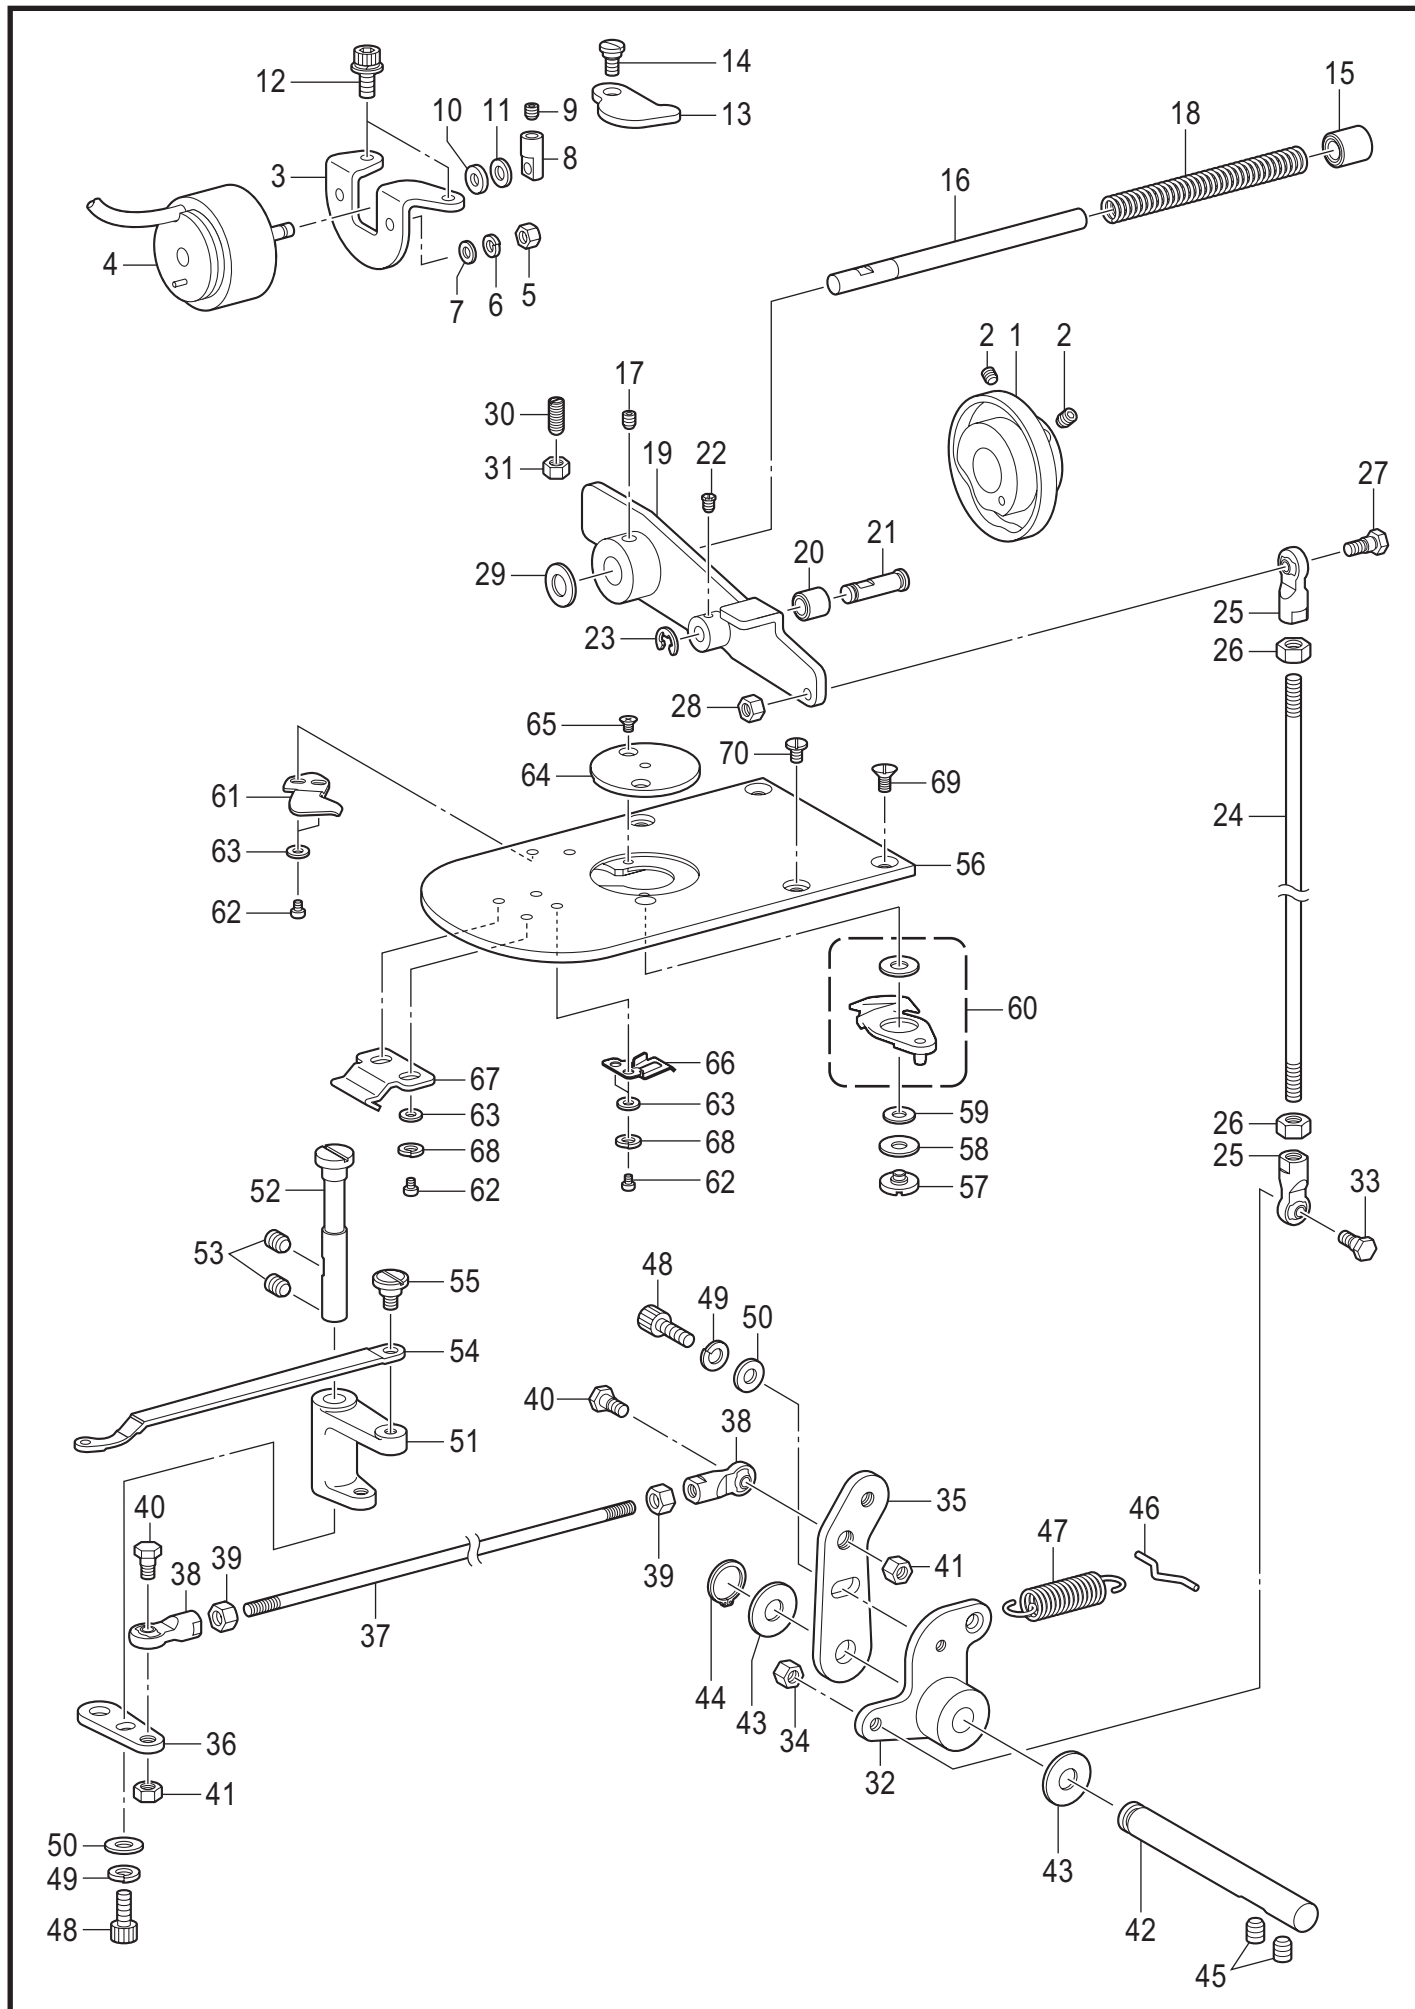

REF.NO	CODE	Q'TY	品名	NAME OF PARTS	RM
60	SA3330101	1	イドウハフセット	MOVABLE KNIFE SET F	
61	SA7944101	1	コテイハFL	FIXED KNIFE FL	
62	062300416	6	ナベコ3X4	SCREW PAN M3X4	
63	SB3847001	6	ヒラザガネチュウ3	WASHER_PLAIN_M_3	
64	SA3336101	1	ハリアナイタ2.4C0.4	NEEDLE HOLE PLATE 2.4C0.4	
65	100360003	2	サラネジ2.38	SCREW	
66	SB0713001	1	シタイトオサエバネ	BOBBIN THREAD CLAMP SPRING	
67	SA6273101	1	オオカマカバーフックU	SHUTTLE RACE COVER HOOK U	
68	028030246	4	バネザガネ2-3	WASHER SPRING 2-3	
69	S25310101	2	サラネジ4	SCREW, FLAT M4	
70	SA3538001	2	シメネジ4X8	SCREW,M4X8	