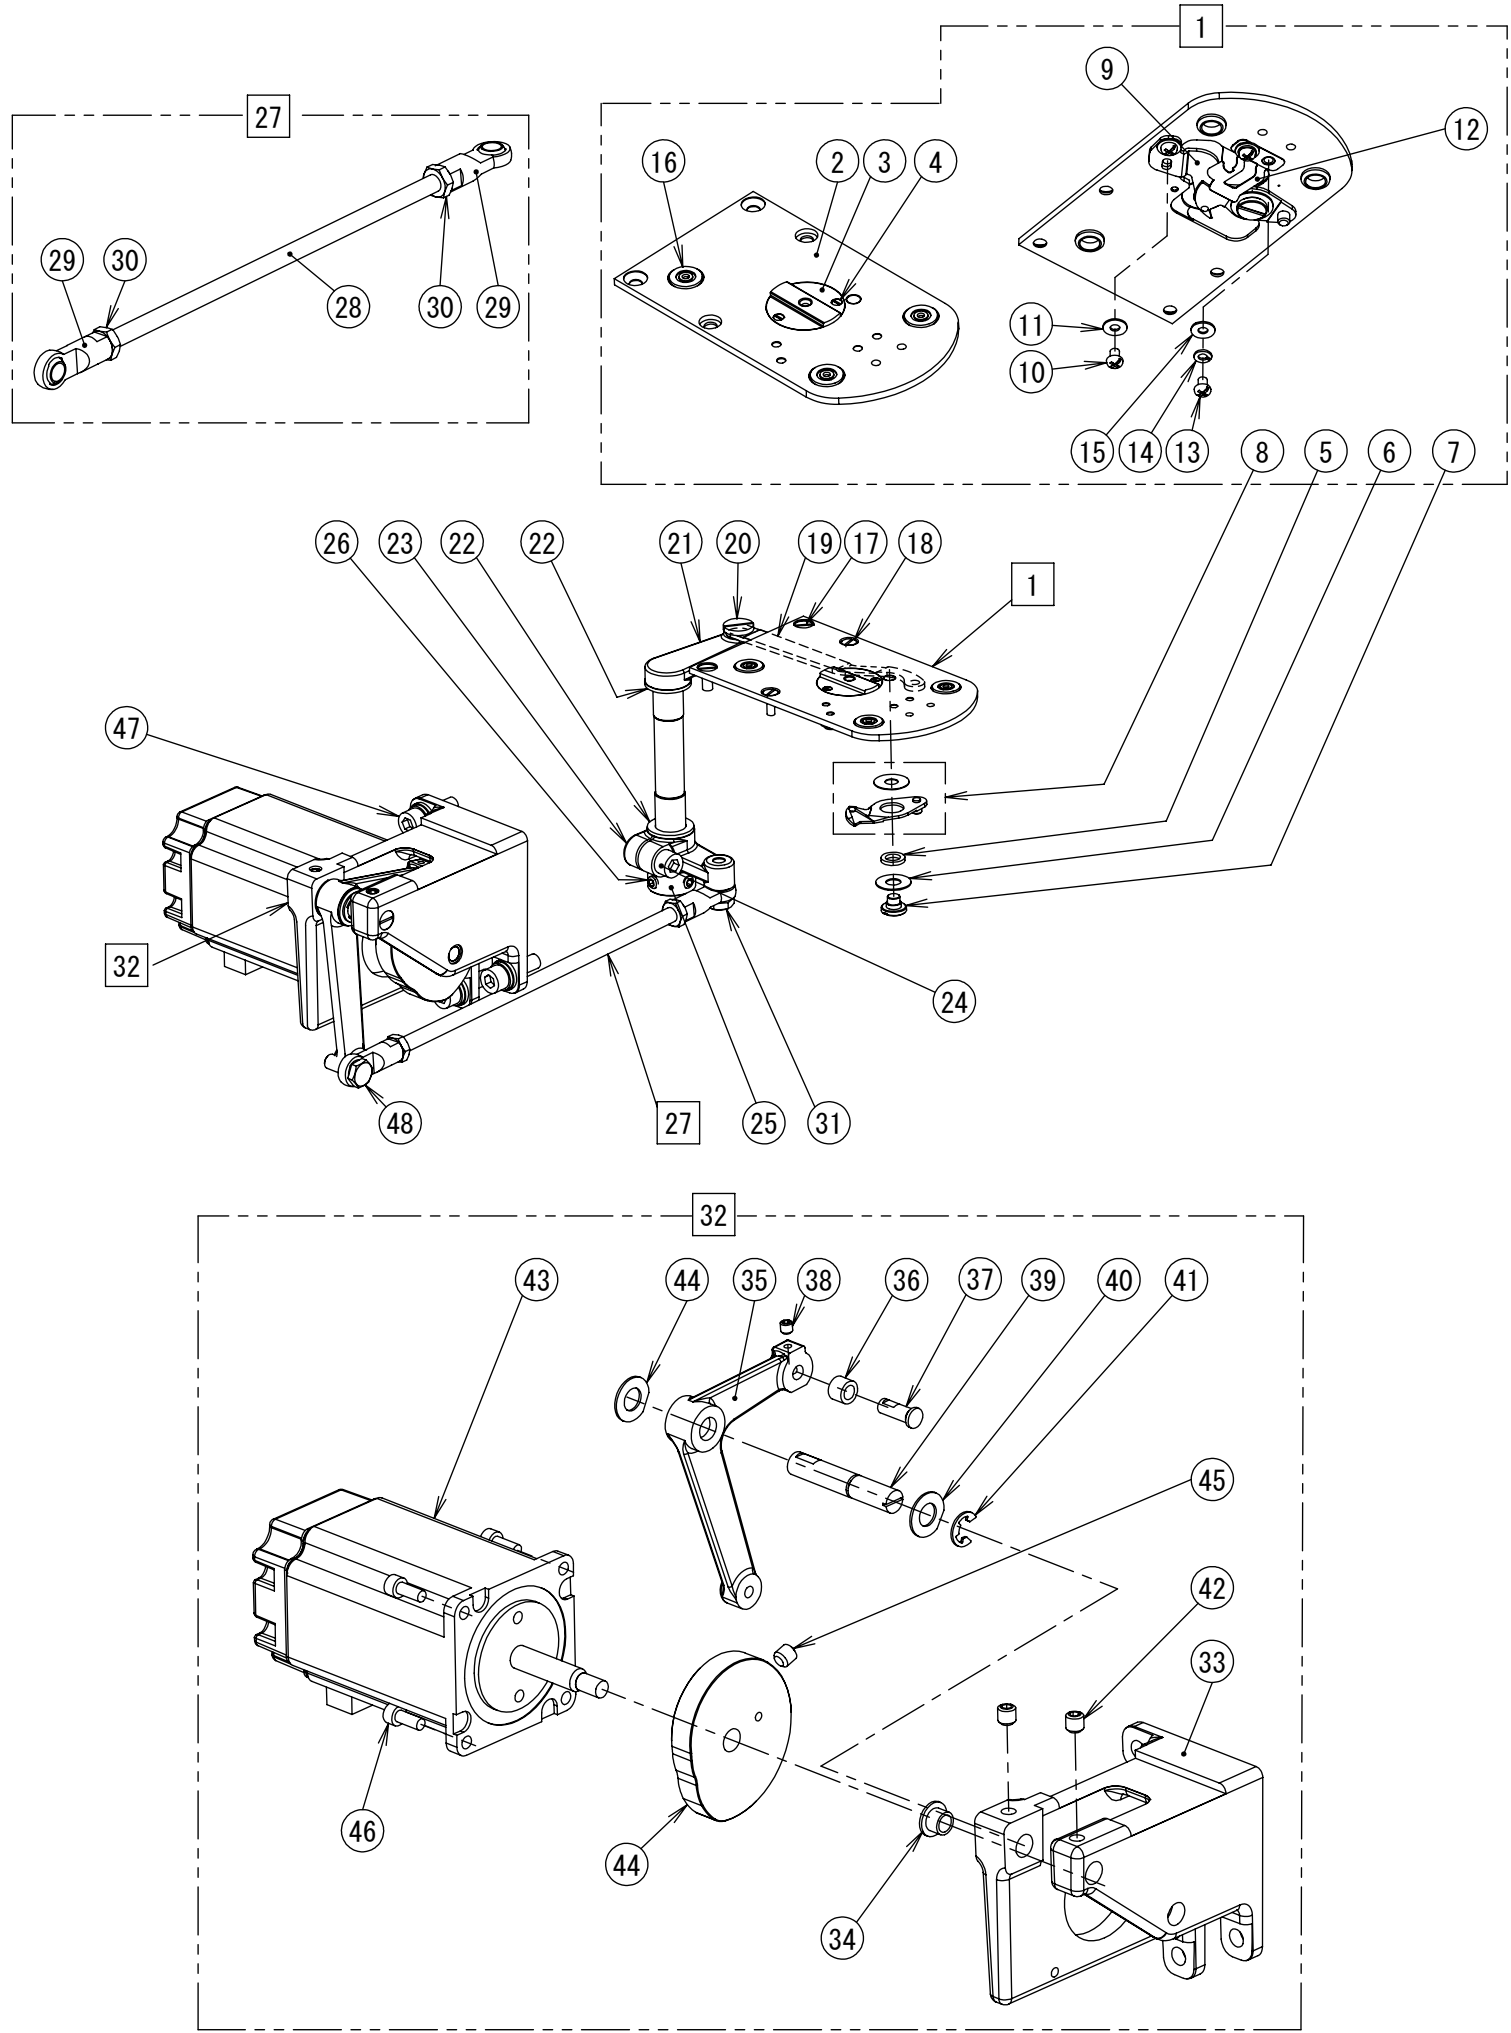

REF.NO	CODE	Q'TY	品名	NAME OF PARTS	RM
60	SA3330101	1	イドウハフセット	MOVABLE KNIFE SET F	
61	SA7944101	1	コテイハFL	FIXED KNIFE FL	
62	062300416	6	ナベコ3X4	SCREW PAN M3X4	
63	SB3847001	6	ヒラザガネチュウ3	WASHER_PLAIN_M_3	
64	SA3336101	1	ハリアナイタ2.4C0.4	NEEDLE HOLE PLATE 2.4C0.4	
65	100360003	2	サラネジ2.38	SCREW	
66	SB0713001	1	シタイトオサエバネ	BOBBIN THREAD CLAMP SPRING	
67	SA6273101	1	オオカマカバーフックU	SHUTTLE RACE COVER HOOK U	
68	028030246	4	バネザガネ2-3	WASHER SPRING 2-3	
69	S25310101	2	サラネジ4	SCREW, FLAT M4	
70	SA3538001	2	シメネジ4X8	SCREW,M4X8	