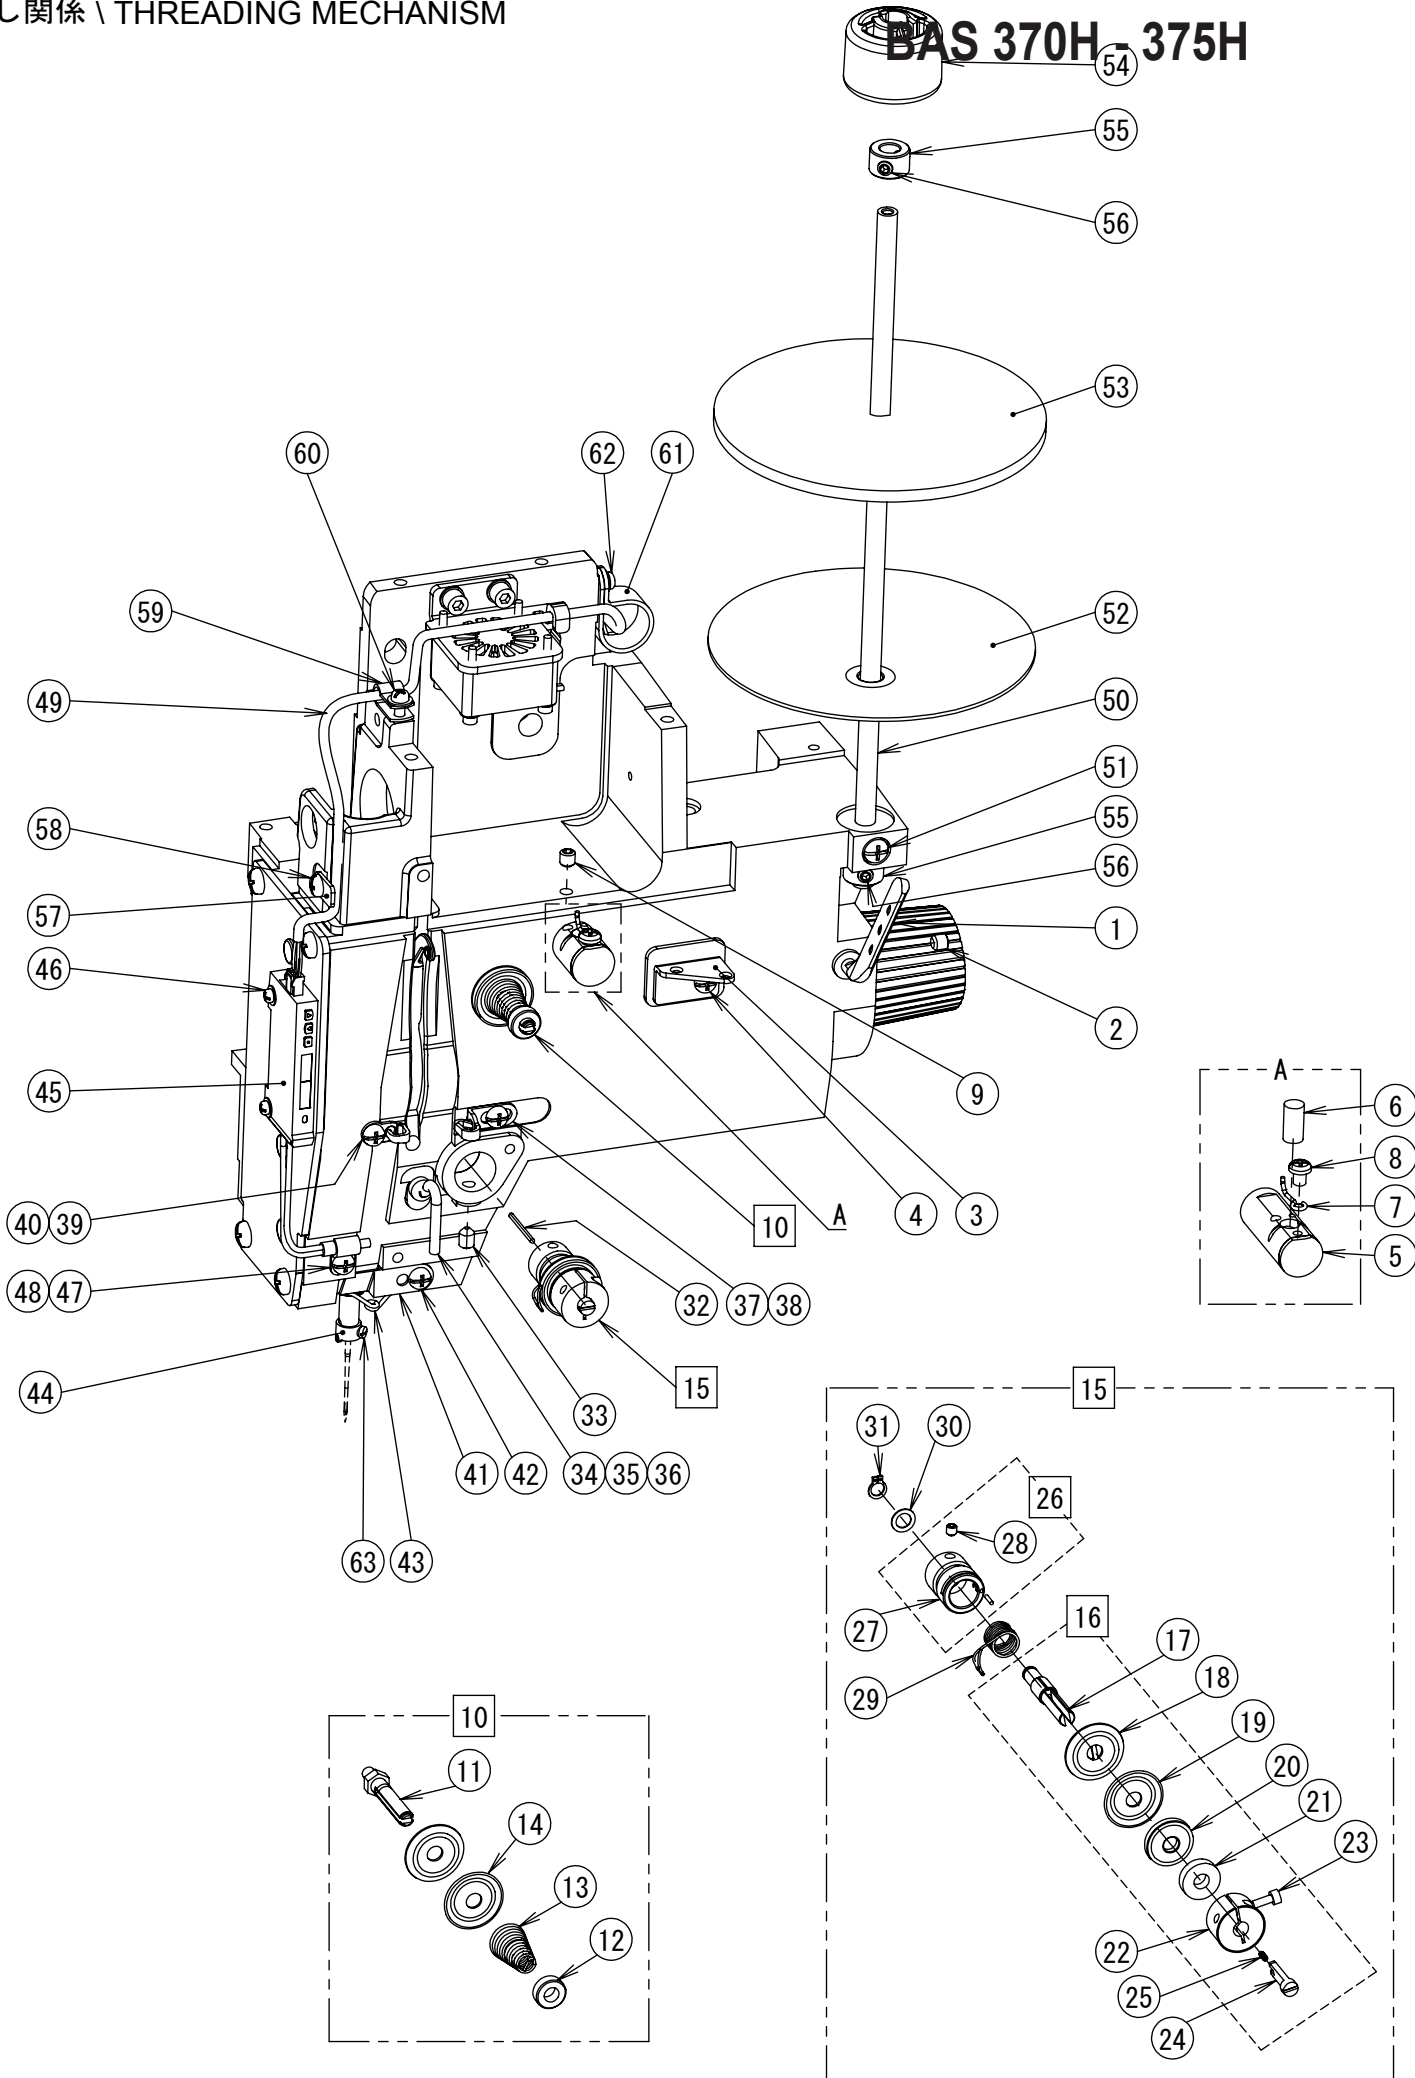

BAS 370H、375H

Ref. No.	Code	Q'ty	品名	Part Name
1	SA2636001	1	ミツメイトカケ	THREAD RETAINER
2	012060636	1	アナヒラ6X6	SET SCREW SOCKET (FT) M6X6
3	SA3250001	1	ア-ムイトミチA	ARM THREAD GUIDE,A
4	062500616	1	ナベコ5X6	SCREW PAN M5X6
5	152881101	1	エキレイタイクミ	NEEDLE COOLER ASSY
6	152883000	1	フェルト8X15.5	FELT, 8X15.5
7	152884001	1	エキレイイトカケ	NEEDLE COOLER THREAD GUIDE
8	062670412	1	ナベコ357-40X4	SCREW PAN SM3.57-40X4
9	012060636	1	アナヒラ6X6	SET SCREW SOCKET (FT) M6X6
10	SB6567001	1	プレテンションクミB	PRE-TENSION ASSY B
11	SA3256001	1	イトチヨウシボウA	TENSION STUD A
12	100136001	1	イトチヨウシナツト	TENSION NUT
13	SA4146101	1	フクチヨウシバネ	SUB TENSION SPRING
14	145446002	2	イトチヨウシサラ	DISC TENSION
15	SB6468102	1	DTイトチヨウシクミ	D TENSION ASSY
16	SB6469101	1	DTイトチヨウシボウクミ	D TENSION STUD ASSY
17	SB6433001	1	DTイトチヨウシボウ	D TENSION STUD
18	SA6190001	1	DTイトチヨウシサラ	DISC DT
19	145446002	1	イトチヨウシサラ	DISC TENSION
20	SB1281001	1	テーパサラオサエ	TAPER DISC PRESSER
21	SB1181101	1	DTクッション	DT CUSHION
22	SB1088101	1	セットカラ-DT	SET COLLAR DT
23	018301036	1	アナボルト3X10	BOLT SOCKET M3X10
24	SB1180201	1	キリワリジク	SHAFT
25	SB1267001	1	コイルバネ	COIL SPRING
26	SB1182101	1	DTイトチヨウシダイクミ	TENSION BRACKET ASSY
27	SB1083101	1	DTイトチヨウシダイ	DT TENSION BRACKET
28	012400436	1	アナヒラ4X4	SET SCREW SOCKET (FT) M4X4
29	SA6193301	1	イトトリバネ	THREAD TAKE-UP SPRING
30	109763022	1	ザガネ	WASHER
31	048060142	1	トメワジクヨウC6	RETAINING RING EXTERNAL C6
32	SB6264001	1	ピン1.8X25	PIN 1.8X25
33	SA4143001	1	アナトメネジ6	SET SCREW, (FT) M6X6
34	SA8691001	1	ア-ムイトカケ	THREAD GUIDE ARM
35	021400306	1	3シュナツト4	NUT 3 M4
36	SA9207001	1	ゴムカバー	RUBBER COVER
37	SA6391001	1	ア-ムイトミチC	ARM THREAD GUIDE C
38	062501016	1	ナベコ5X10	SCREW PAN M5X10
39	SA4333001	1	ア-ムイトミチB	ARM THREAD GUIDE,B
40	062501016	1	ナベコ5X10	SCREW PAN M5X10
41	152869001	1	ア-ムイトミチ	ARM THREAD GUIDE
42	062500616	1	ナベコ5X6	SCREW PAN M5X6
43	SA3258001	1	ハリボウメタルDイトアンナイ	N-BAR BUSH THREAD GUIDE,D
44	SA3257101	1	ハリボウイトアンナイA	NEEDLE BAR THREAD GUIDE,A
45	SB8174001	1	ファイバアンプクミ	FIBER AMP ASSY
46	0A5301605	2	+ナベザクミ3X16DB	SCREW PAN (S/P WASHER) M3X16
47	SA5194001	1	センサトリツケイタ	SENSOR SETTING PLATE
48	062501016	1	ナベコ5X10	SCREW PAN M5X10
49	SB8035001	1	アンプケーブルクミ	AMP CABLE ASSY
50	SB8031001	1	イトコマジク	THREAD SPOOL SHAFT
51	062061016	2	ナベコ6X10	SCREW PAN M6X10
52	SB8030001	1	イトコマダイ	THREAD SPOOL STAND BASE
53	150182000	1	スプールマット	SPOOL MAT
54	SB8032001	1	イトコマオサエ	THREAD SPOOL PRESSER
55	SB8607001	2	セットカラー	SET SCREW COLLAR