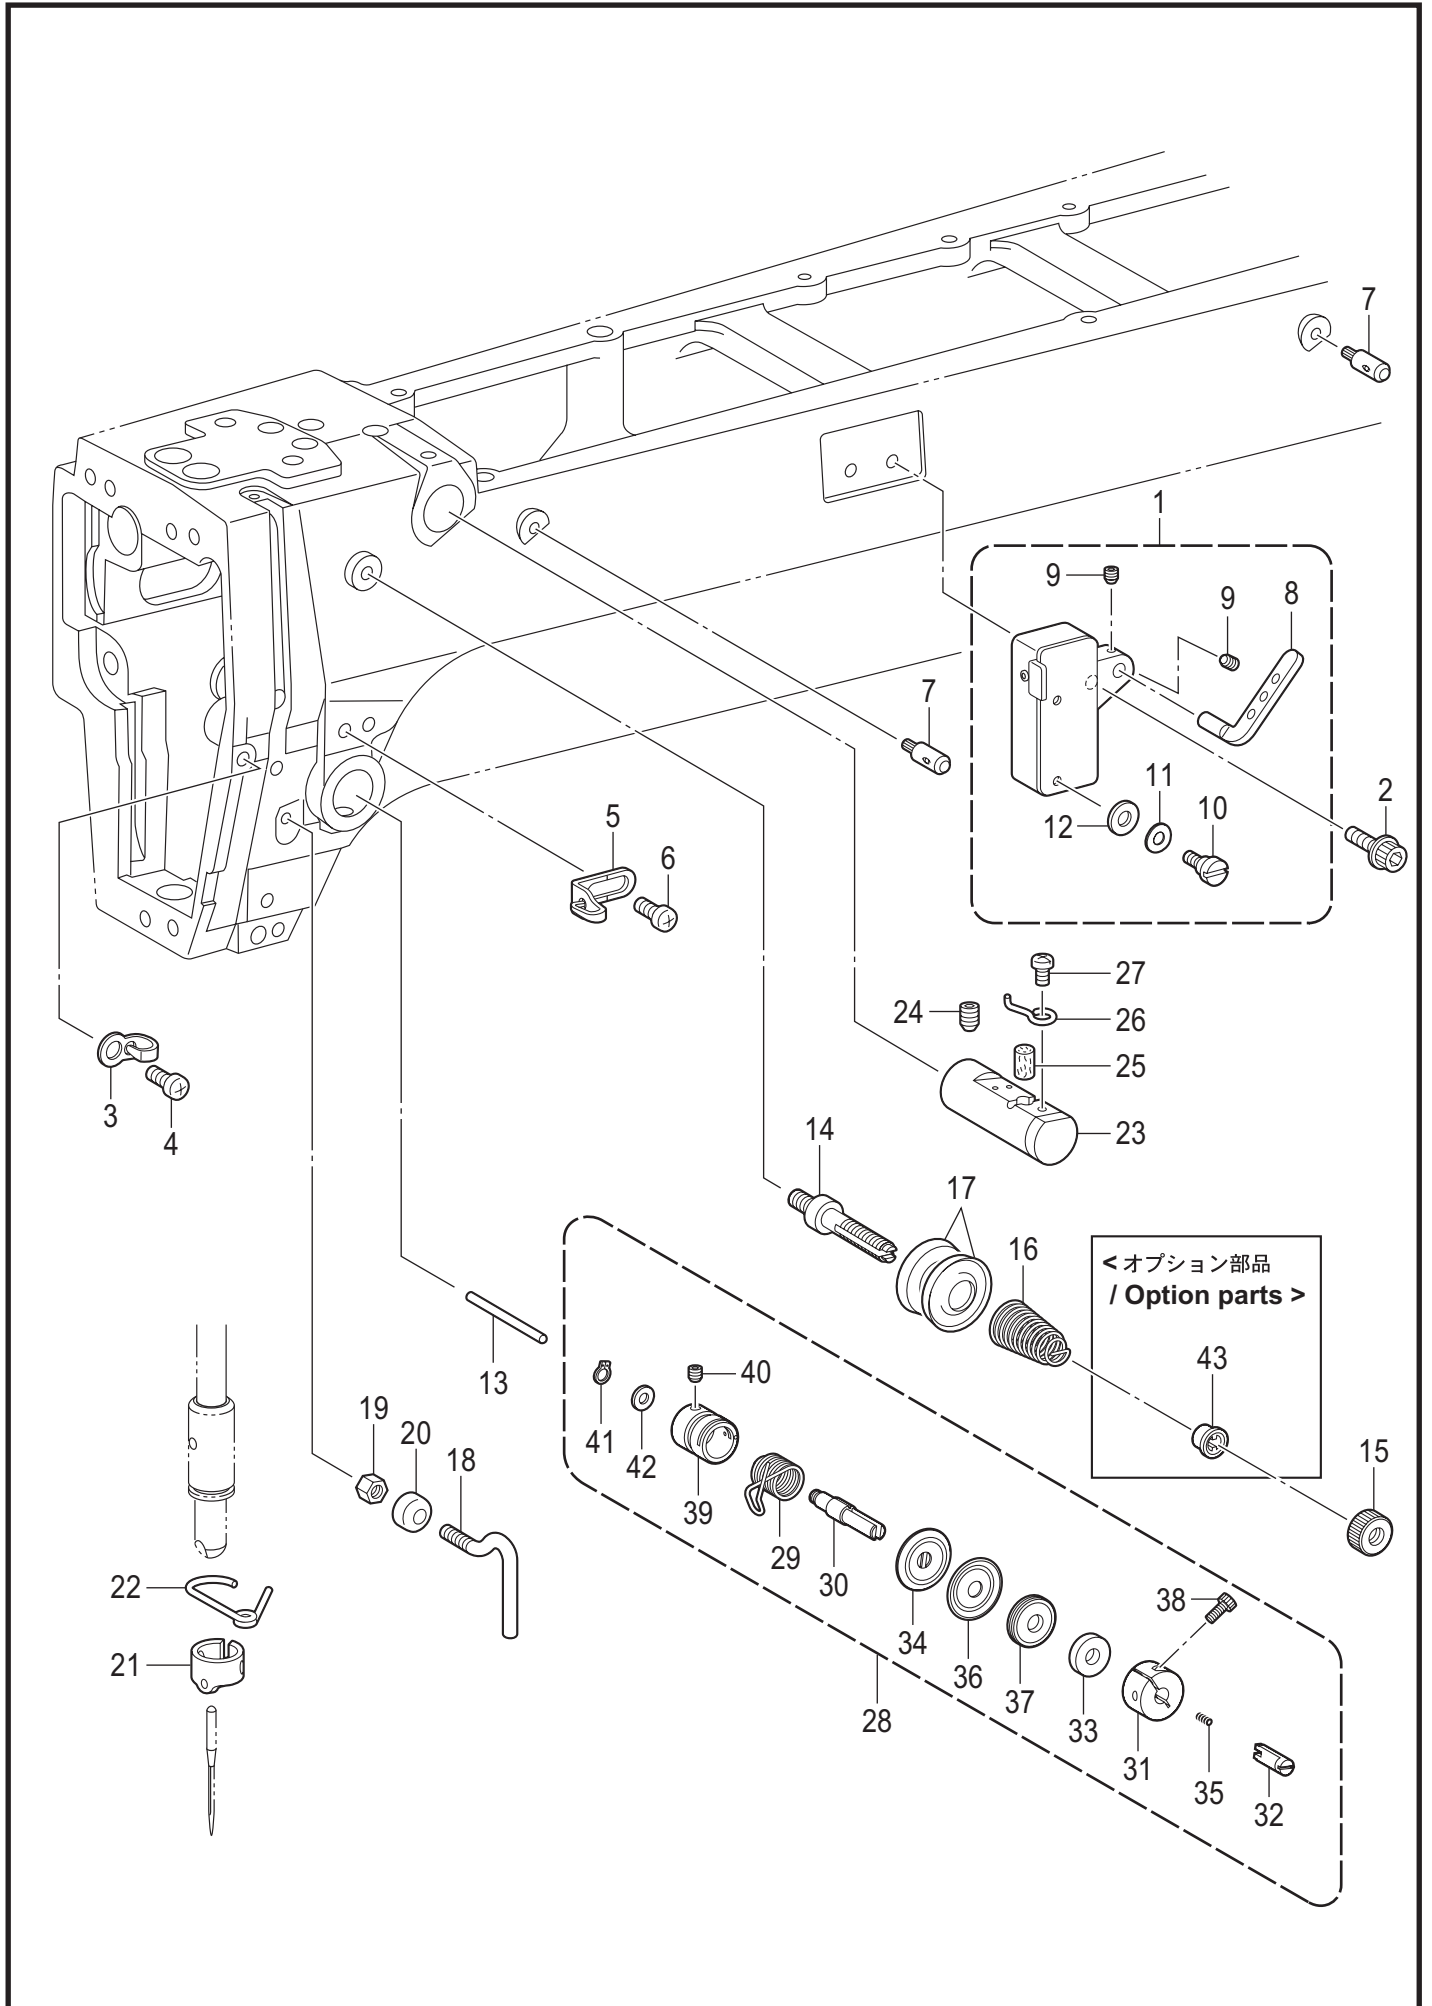

REF.NO	CODE	Q'TY	品名	NAME OF PARTS	RM
1	SB6587001	1	イトキレセンサソウクミ	THREAD BREAKAGE DETECTOR UNIT	
2	SB2636001	1	ミツメイトカケ	THREAD RETAINER	
3	012500536	2	アナヒラ5×5	SET SCREW SOCKET (FT) M5X5	
4	SA3306001	1	ダンネジ7-3	SHOULDER SCREW, 7-3	
5	120265002	1	ナミバネザガネ	SPRING WASHER	
6	S07350002	1	ザガネ	WASHER PLAIN	
7	S55485001	1	アナボルトザクミ5X12	BOLT SOCKET (S/P WASHER)M5X12	
8	SA4333001	1	ア-ムイトミチB	ARM THREAD GUIDE,B	
9	062500616	1	ナベコ5X6	SCREW PAN M5X6	
10	SA6391001	1	ア-ムイトミチC	ARM THREAD GUIDE C	
11	062500616	1	ナベコ5X6	SCREW PAN M5X6	
12	SB1086001	1	ア-ムイトミチD	ARM THREAD GUIDE D	
13	062500616	1	ナベコ5X6	SCREW PAN M5X6	
14	SA3256001	1	イトチヨウシボウA	TENSION STUD A	
15	145446001	2	イトチヨウシサラ	DISC TENSION	
16	SA8691001	1	ア-ムイトカケ	THREAD GUIDE ARM	
17	021400306	1	3シュナット4	NUT 3 M4	
18	SA9207001	1	ゴムカバー	RUBBER COVER	
19+	P.74	1	ハリボウイトアンナイA	NEEDLE BAR THREAD GUIDE,A	
20	SA3258001	1	ハリボウメタルDイトアンナイ	N-BAR BUSH THREAD GUIDE,D	
21	100136001	1	イトチヨウシナット	TENSION NUT	
22+	P.74	1	フクチヨウシバネ	SUB TENSION SPRING	
23+	P.74	1	チヨウシバネウエザガネ	WASHER	
24+	P.74	1	イトトリバネC	THREAD TAKE-UP SPRING	
			<-03□, -05□用>	<For -03□, -05□>	
25	SB6468002	1	DTイトチヨウシクミ	D TENSION ASSY	
26	SB6433001	1	DTイトチヨウシボウ	DT TENSION STUD	
27	SB1088101	1	セットカラー-DT	SET COLLAR DT	
28	SB1180201	1	キリワリジク	SHAFT	
29	SB1181001	1	DTクッション	DT CUSHION	
30	SA6190001	1	DTイトチヨウシサラ	DISC DT	
31	SB1267001	1	コイルバネ	COIL SPRING	
32	145446001	1	イトチヨウシサラ	DISC TENSION	
33	SB1281001	1	テーパサラオサエ	TAPER DISC PRESSER	
34	018301036	1	アナボルト3X10	BOLT SOCKET M3X10	
35	SB1182101	1	DTイトチヨウシダイクミ	TENSION BRACKET ASSY	
36	012400436	1	アナヒラ4X4	SET SCREW SOCKET (FT) M4X4	
37	048060142	1	トメワジクヨウC6	RETAINING RING EXTERNAL C6	
38	109763022	1	ザガネ	WASHER	
39	SB6264001	1	ピン1.8X25	PIN 1.8X25	
			<-07A用>	<For -07A>	
40	SA3520501		イトチヨウシダイDクミ	TENSION BRACKET D ASSY	
41	SA3254001	1	イトチヨウシダイ	TENSION BRACKET	
42	100402004	1	トメネジ3.57	SET SCREW SM3.57	
43	SA3255001	1	イトチヨウシボウ	TENSION STUD	
44	145446001	2	イトチヨウシサラ	DISC TENSION	
45	159805001	1	イトチヨウシサラオサエ	TENSION DISC PRESSER	
46	S12441001	1	チヨウシバネウエザガネ	WASHER	
47	S31032002	1	イトチヨウシナット	TENSION NUT	
48+	P.74	1	イトチヨウシバネ	TENSION SPRING	
49	S12699001	1	イトユルメピン	TENSION RELEASE PIN	
			<オプション部品>	<Option parts>	
50	152881101	1	エキレイタイクミ	NEEDLE COOLER ASSY	
51	012060636	1	アナヒラ6X6	SET SCREW SOCKET (FT) M6X6	
52	152883000	1	フェルト8X15.5	FELT, 8X15.5	
53	152884001	1	エキレイイトカケ	NEEDLE COOLER THREAD GUIDE	
54	062670412	1	ナベコ357-40X4	SCREW PAN SM3.57-40X4	