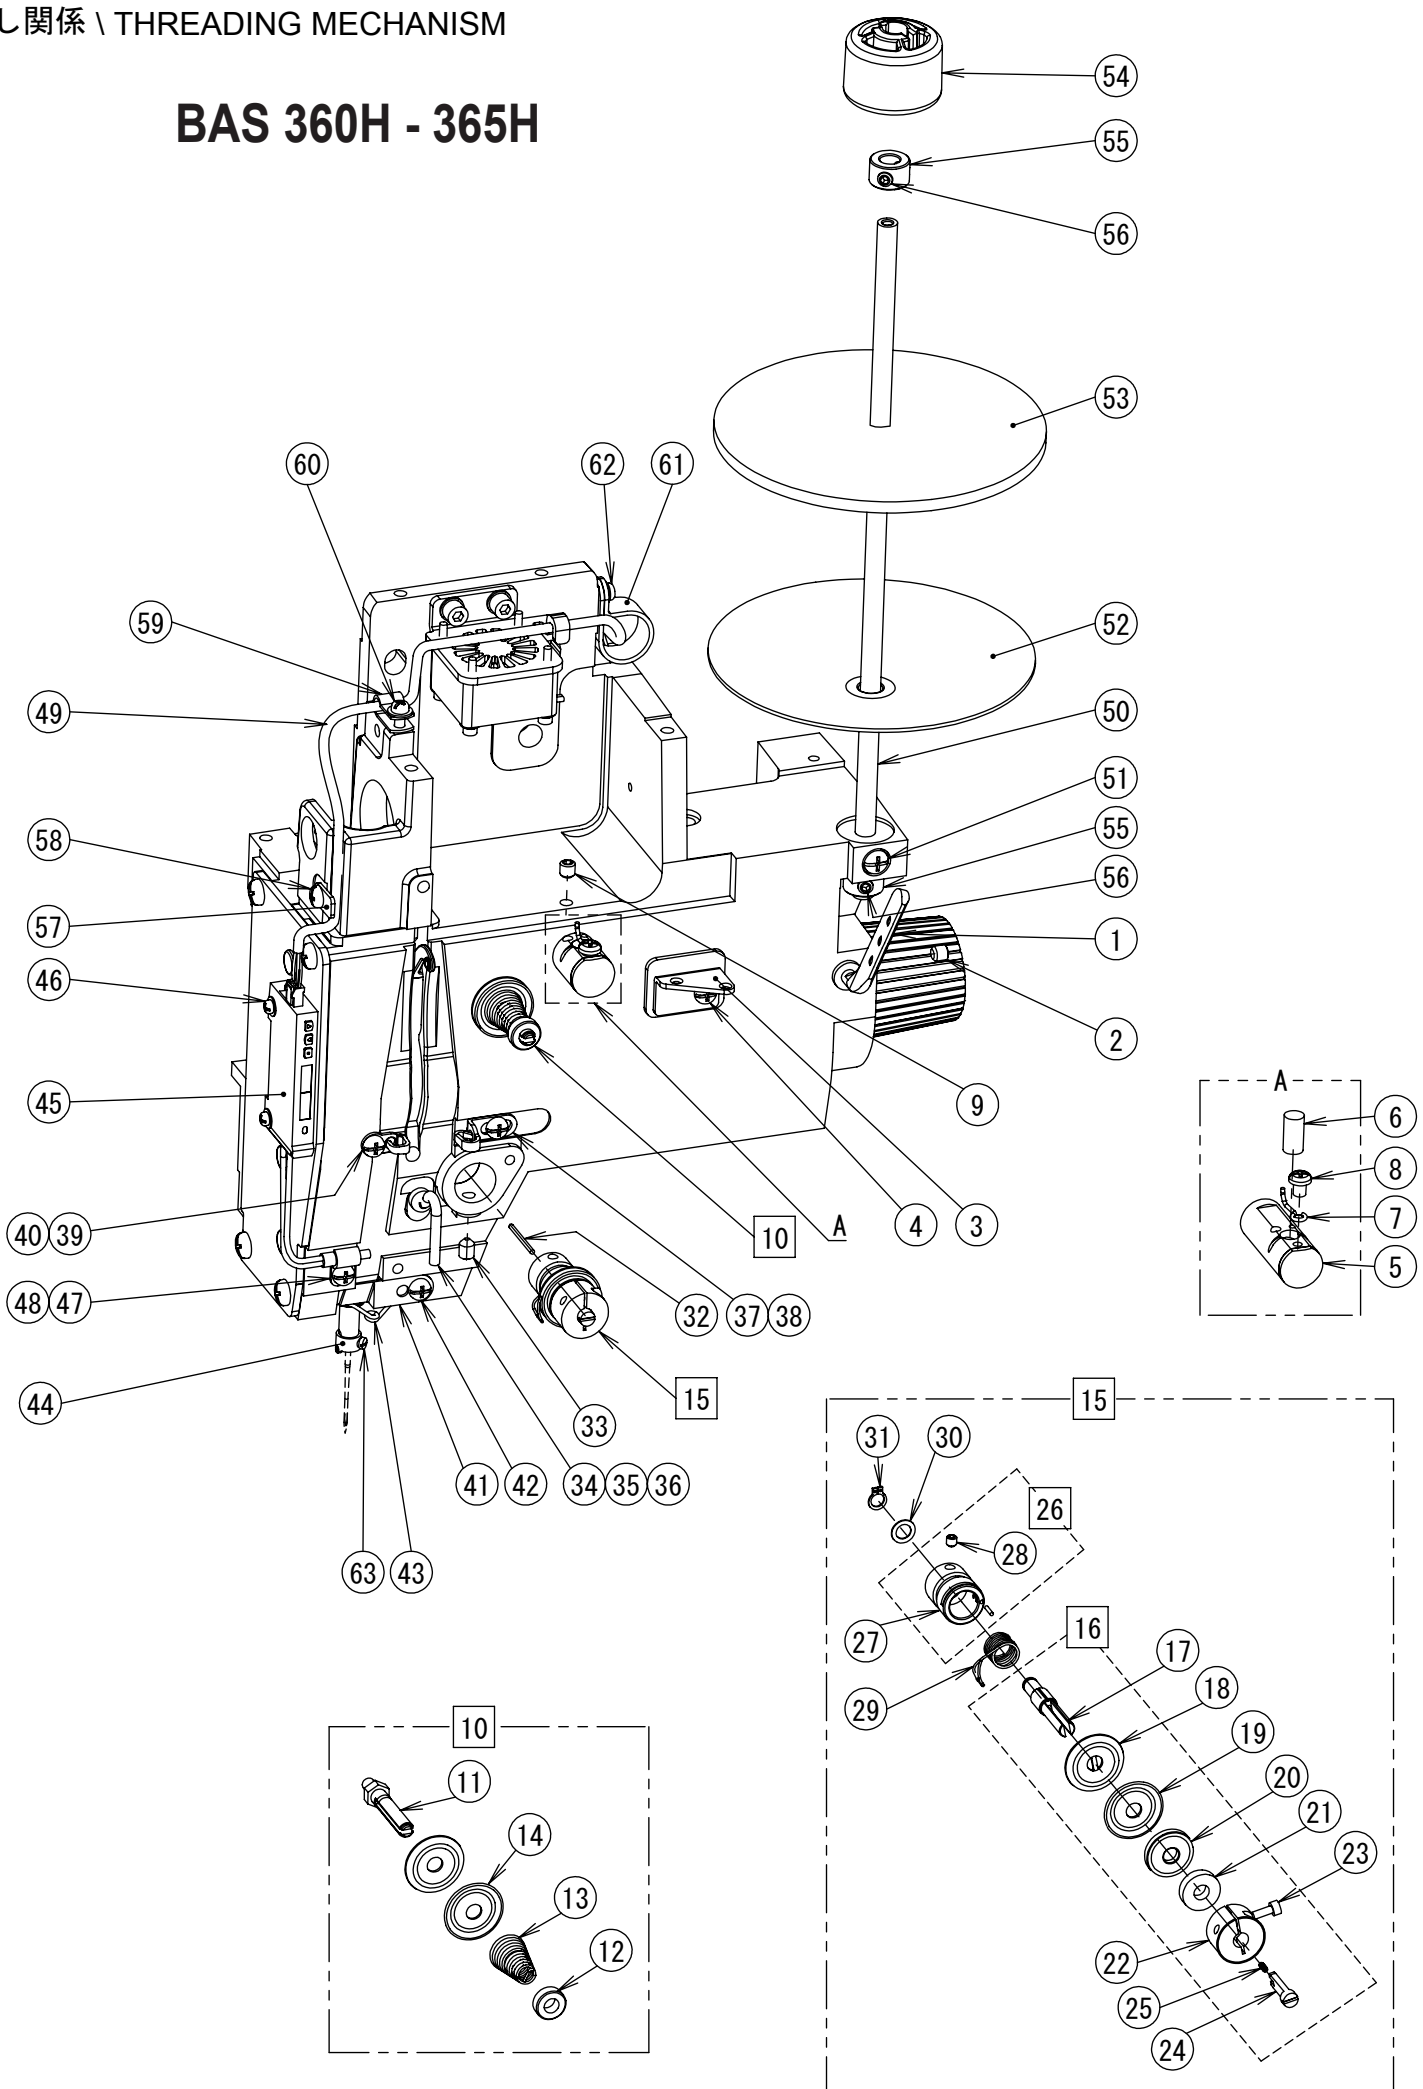

BAS 360H - 365H

Ref. No.	Code	Q'ty	品名	Part Name
1	SA2636001	1	ミツメイトカケ	THREAD RETAINER
2	012060636	1	アナヒラ6X6	SET SCREW SOCKET (FT) M6X6
3	SA3250001	1	ア-ムイトミチA	ARM THREAD GUIDE,A
4	062500616	1	ナベコ5X6	SCREW PAN M5X6
5	152881101	1	エキレイタイクミ	NEEDLE COOLER ASSY
6	152883000	1	フェルト8X15.5	FELT, 8X15.5
7	152884001	1	エキレイイトカケ	NEEDLE COOLER THREAD GUIDE
8	062670412	1	ナベコ357-40X4	SCREW PAN SM3.57-40X4
9	012060636	1	アナヒラ6X6	SET SCREW SOCKET (FT) M6X6
10	SB6567001	1	プレテンションクミB	PRE-TENSION ASSY B
11	SA3256001	1	イトチヨウシボウA	TENSION STUD A
12	100136001	1	イトチヨウシナツト	TENSION NUT
13	SA4146101	1	フクチヨウシバネ	SUB TENSION SPRING
14	145446002	2	イトチヨウシサラ	DISC TENSION
15	SB6468102	1	DTイトチヨウシクミ	D TENSION ASSY
16	SB6469101	1	DTイトチヨウシボウクミ	D TENSION STUD ASSY
17	SB6433001	1	DTイトチヨウシボウ	D TENSION STUD
18	SA6190001	1	DTイトチヨウシサラ	DISC DT
19	145446002	1	イトチヨウシサラ	DISC TENSION
20	SB1281001	1	テーパサラオサエ	TAPER DISC PRESSER
21	SB1181101	1	DTクッション	DT CUSHION
22	SB1088101	1	セットカラ-DT	SET COLLAR DT
23	018301036	1	アナボルト3X10	BOLT SOCKET M3X10
24	SB1180201	1	キリワリジク	SHAFT
25	SB1267001	1	コイルバネ	COIL SPRING
26	SB1182101	1	DTイトチヨウシダイクミ	TENSION BRACKET ASSY
27	SB1083101	1	DTイトチヨウシダイ	DT TENSION BRACKET
28	012400436	1	アナヒラ4X4	SET SCREW SOCKET (FT) M4X4
29	SA6193301	1	イトトリバネ	THREAD TAKE-UP SPRING
30	109763022	1	ザガネ	WASHER
31	048060142	1	トメワジクヨウC6	RETAINING RING EXTERNAL C6
32	SB6264001	1	ピン1.8X25	PIN 1.8X25
33	SA4143001	1	アナトメネジ6	SET SCREW, (FT) M6X6
34	SA8691001	1	ア-ムイトカケ	THREAD GUIDE ARM
35	021400306	1	3シュナツト4	NUT 3 M4
36	SA9207001	1	ゴムカバー	RUBBER COVER
37	SA6391001	1	ア-ムイトミチC	ARM THREAD GUIDE C
38	062501016	1	ナベコ5X10	SCREW PAN M5X10
39	SA4333001	1	ア-ムイトミチB	ARM THREAD GUIDE,B
40	062501016	1	ナベコ5X10	SCREW PAN M5X10
41	152869001	1	ア-ムイトミチ	ARM THREAD GUIDE
42	062500616	1	ナベコ5X6	SCREW PAN M5X6
43	SA3258001	1	ハリボウメタルDイトアンナイ	N-BAR BUSH THREAD GUIDE,D
44	SA3257101	1	ハリボウイトアンナイA	NEEDLE BAR THREAD GUIDE,A
45	SB8174001	1	ファイバアンプクミ	FIBER AMP ASSY
46	0A5301605	2	+ナベザクミ3X16DB	SCREW PAN (S/P WASHER) M3X16
47	SA5194001	1	センサトリツケイタ	SENSOR SETTING PLATE
48	062501016	1	ナベコ5X10	SCREW PAN M5X10
49	SB8035001	1	アンプケーブルクミ	AMP CABLE ASSY
50	SB8031001	1	イトコマジク	THREAD SPOOL SHAFT
51	062061016	2	ナベコ6X10	SCREW PAN M6X10
52	SB8030001	1	イトコマダイ	THREAD SPOOL STAND BASE
53	150182000	1	スプールマット	SPOOL MAT
54	SB8032001	1	イトコマオサエ	THREAD SPOOL PRESSER
55	SB8607001	2	セットカラー	SET SCREW COLLAR