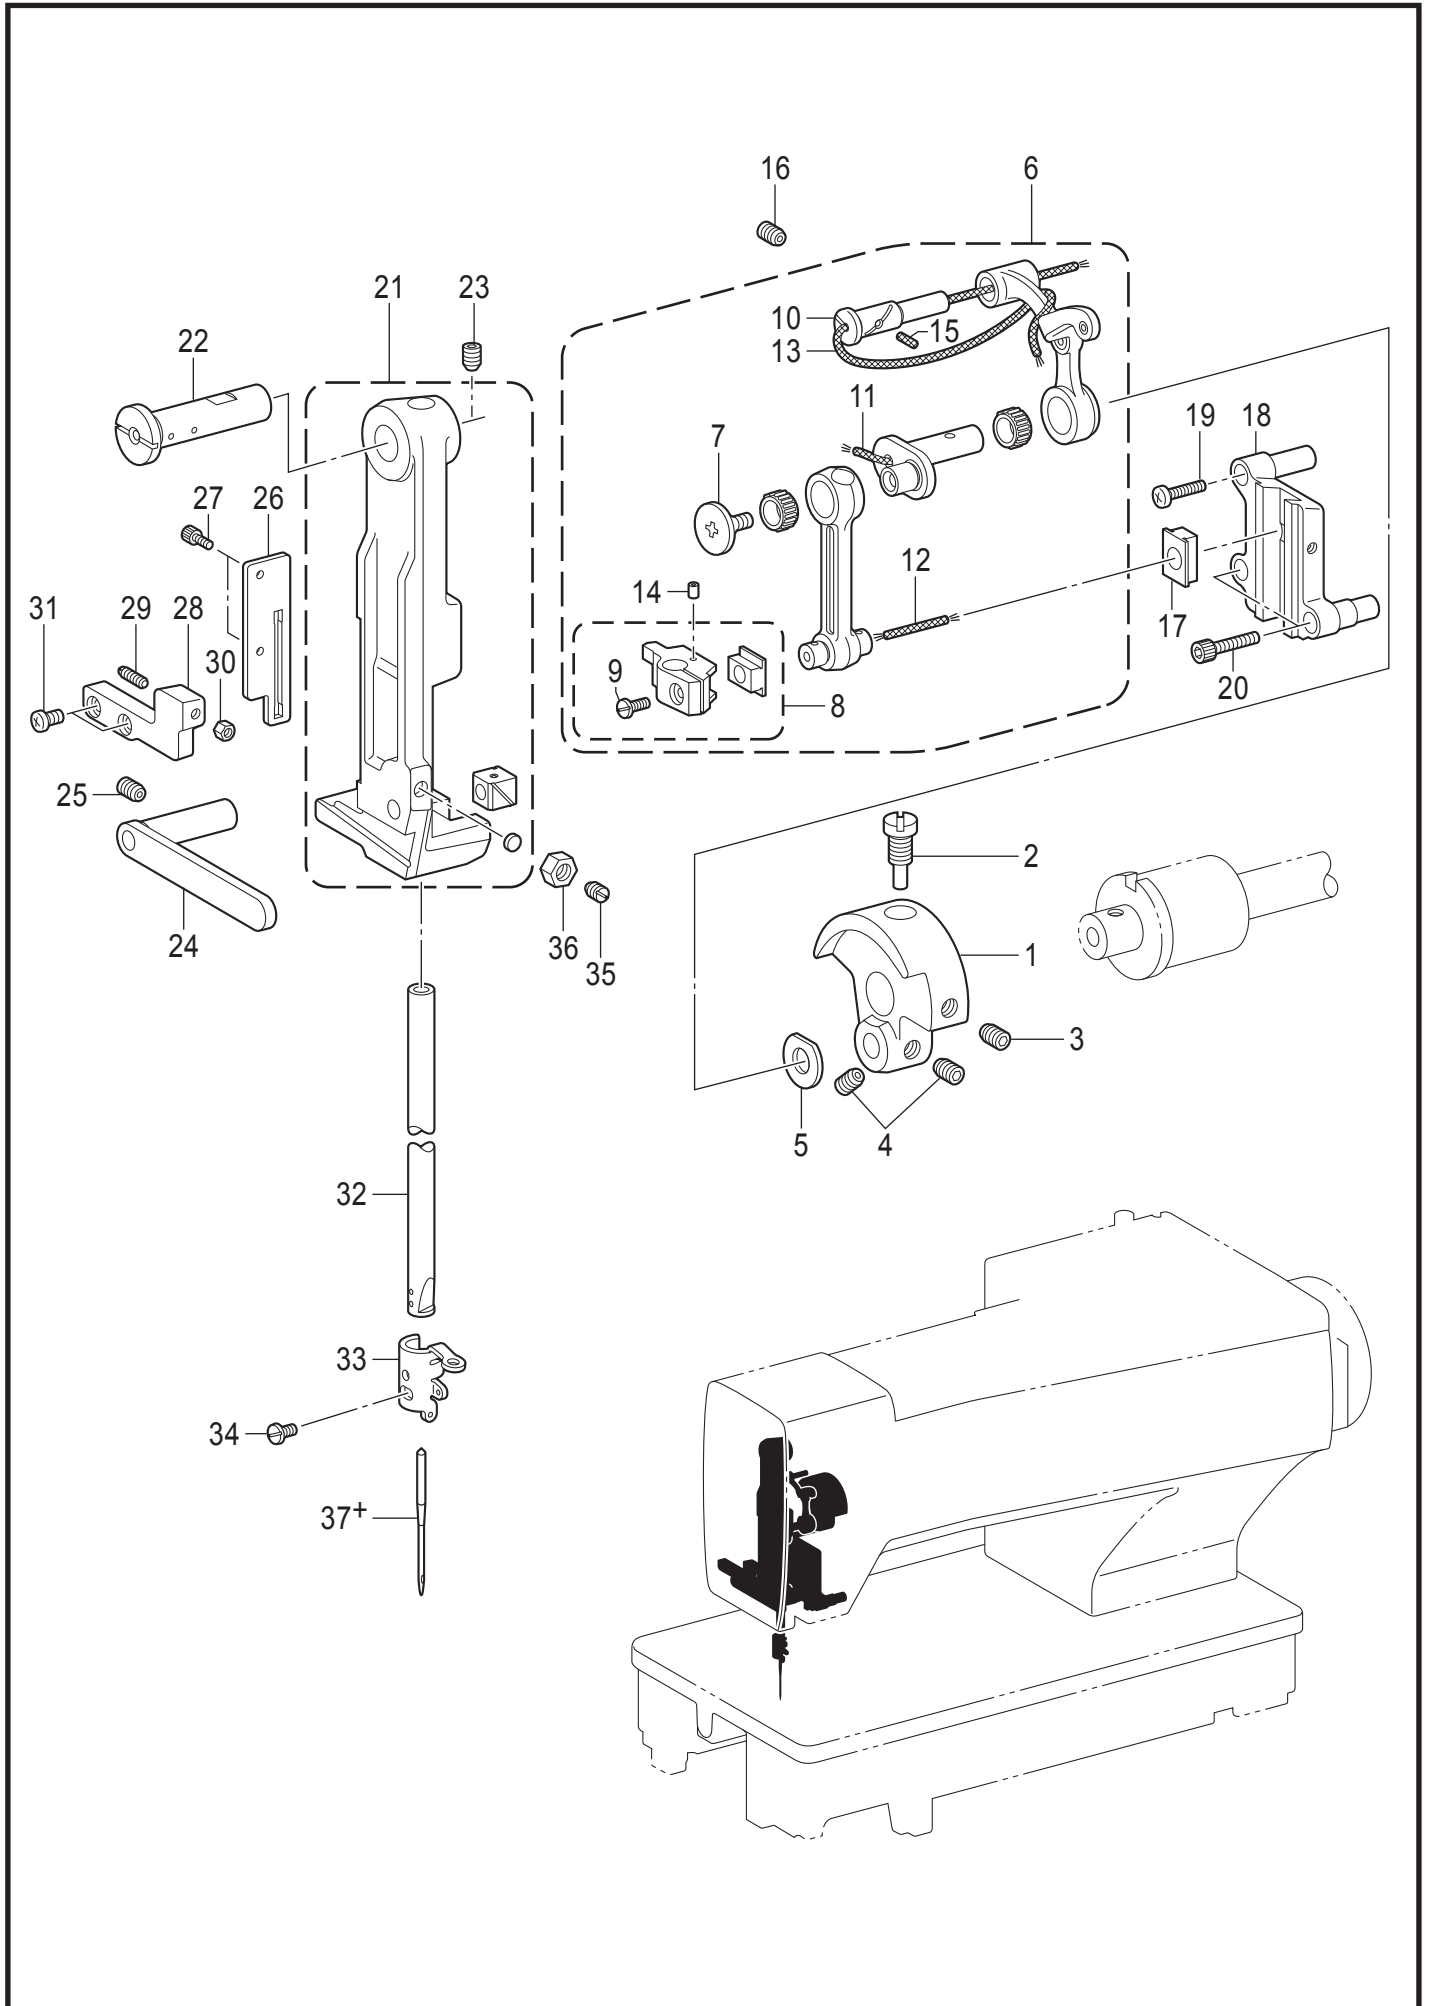

B. 針棒・天秤關係 / Needle bar and thread take-up mechanism

B. 針棒・天秤関係 / Needle bar and thread take-up mechanism

REF.NO	CODE	Q'TY	品名	NAME OF PARTS	RM
1	S50132000	1	テンビークランク	THREAD TAKE-UP CRANK	
2	100250001	1	シメネジ7.14	SCREW, SM7.14	
3	014770632	1	アナクボミ635-40X6	SET SCREW SOCKET SM6.35-40X6	
4	014770632	2	アナクボミ635-40X6	SET SCREW SOCKET SM6.35-40X6	
5	110367001	1	ザガネ	WASHER, PLAIN SPECIAL 8	
6	SA4047701	1	ハリボウレンカンオオクミ	NEEDLE BAR CONNECTING ROD SET	
7	145465001	1	シメネジ3.57L	SCREW, SM3.57-40X6 L	
8	S50136101	1	ハリボウダキソウクミ	NEEDLE BAR CLAMP SET	
9	140004001	1	シメネジ3.57	SCREW, SM3.57-40X7	
10	S52943201	1	テンビンササエジク	SUPPORT SHAFT	
11	140430001	1	クミヒモ3X40	WICK, 3X40	
12	S50271000	1	クミヒモ2X35	WICK, 2X35	
13	S50142000	1	クミヒモ3X290	WICK, 3X290	
14	SB1539001	1	フェルト	FELT	
15	SB1248001	1	クミヒモ3X10	WICK 3X10	
16	014760632	1	アナクボミ595-28X6	SET SCREW SOCKET SM5.95-28X6	
17	S52248001	1	ハリボウアンナイカクコマ	N-BAR BRACKET SLIDE BLOCK	
18	S50150001	1	クランクロッドアンナイ	CRANK ROD GUIDE	
19	S31808001	1	ナベコ437-40X25	SCREW, PAN SM4.37-40X25	
20	150382001	2	アナボルト4.37X18	BOLT, SOCKET SM4.37X18	
21	SB4326101	1	ハリボウダイソウクミ	NEEDLE BAR BRACKET SET	
22	158888001	1	ハリボウダイササエジク	N-BAR BASE SUPPORT SHAFT	
23	014760632	1	アナクボミ595-28X6	SET SCREW SOCKET SM5.95-28X6	
24	S50147001	1	ハリボウダイアンナイ	NEEDLE BAR BASE GUIDE	
25	014760632	1	アナクボミ595-28X6	SET SCREW SOCKET SM5.95-28X6	
26	S50152001	1	ハリボウアンナイ	NEEDLE BAR GUIDE	
27	154965001	2	アナボルト3.57X8	BOLT, SOCKET SM3.57X8	
28	S50153201	1	ハリボウダイストップ	STOPPER	
29	153483001	1	トメネジ4.76	SET SCREW, SM4.76	
30	021710202	1	2シュナット476-32	NUT 2 SM4.76-32	
31	062681012	2	ナベコ437-40X10	SCREW PAN SM4.37-40X10	
32	SA2921101	1	ハリボウ	NEEDLE BAR	
33	S50149201	1	ハリボウイトアンナイ	NEEDLE BAR THREAD GUIDE	
34	140553102	1	アタマツキトメネジ3.18	SET SCREW, SM3.18	
35	014761030	1	アナクボミ595-28X10	SET SCREW SOCKET SM5.95-28X10	
36	100022005	1	ナット5.95	NUT SM5.95	
37+	SA9253090	1	<-2用> ハリ134SUKSERV7	<For -2> NEEDLE 134 SUK SERV 7	
37+	SA9253075	1	<-3用> ハリ134SUKSERV7	<For -3> NEEDLE 134 SUK SERV 7	