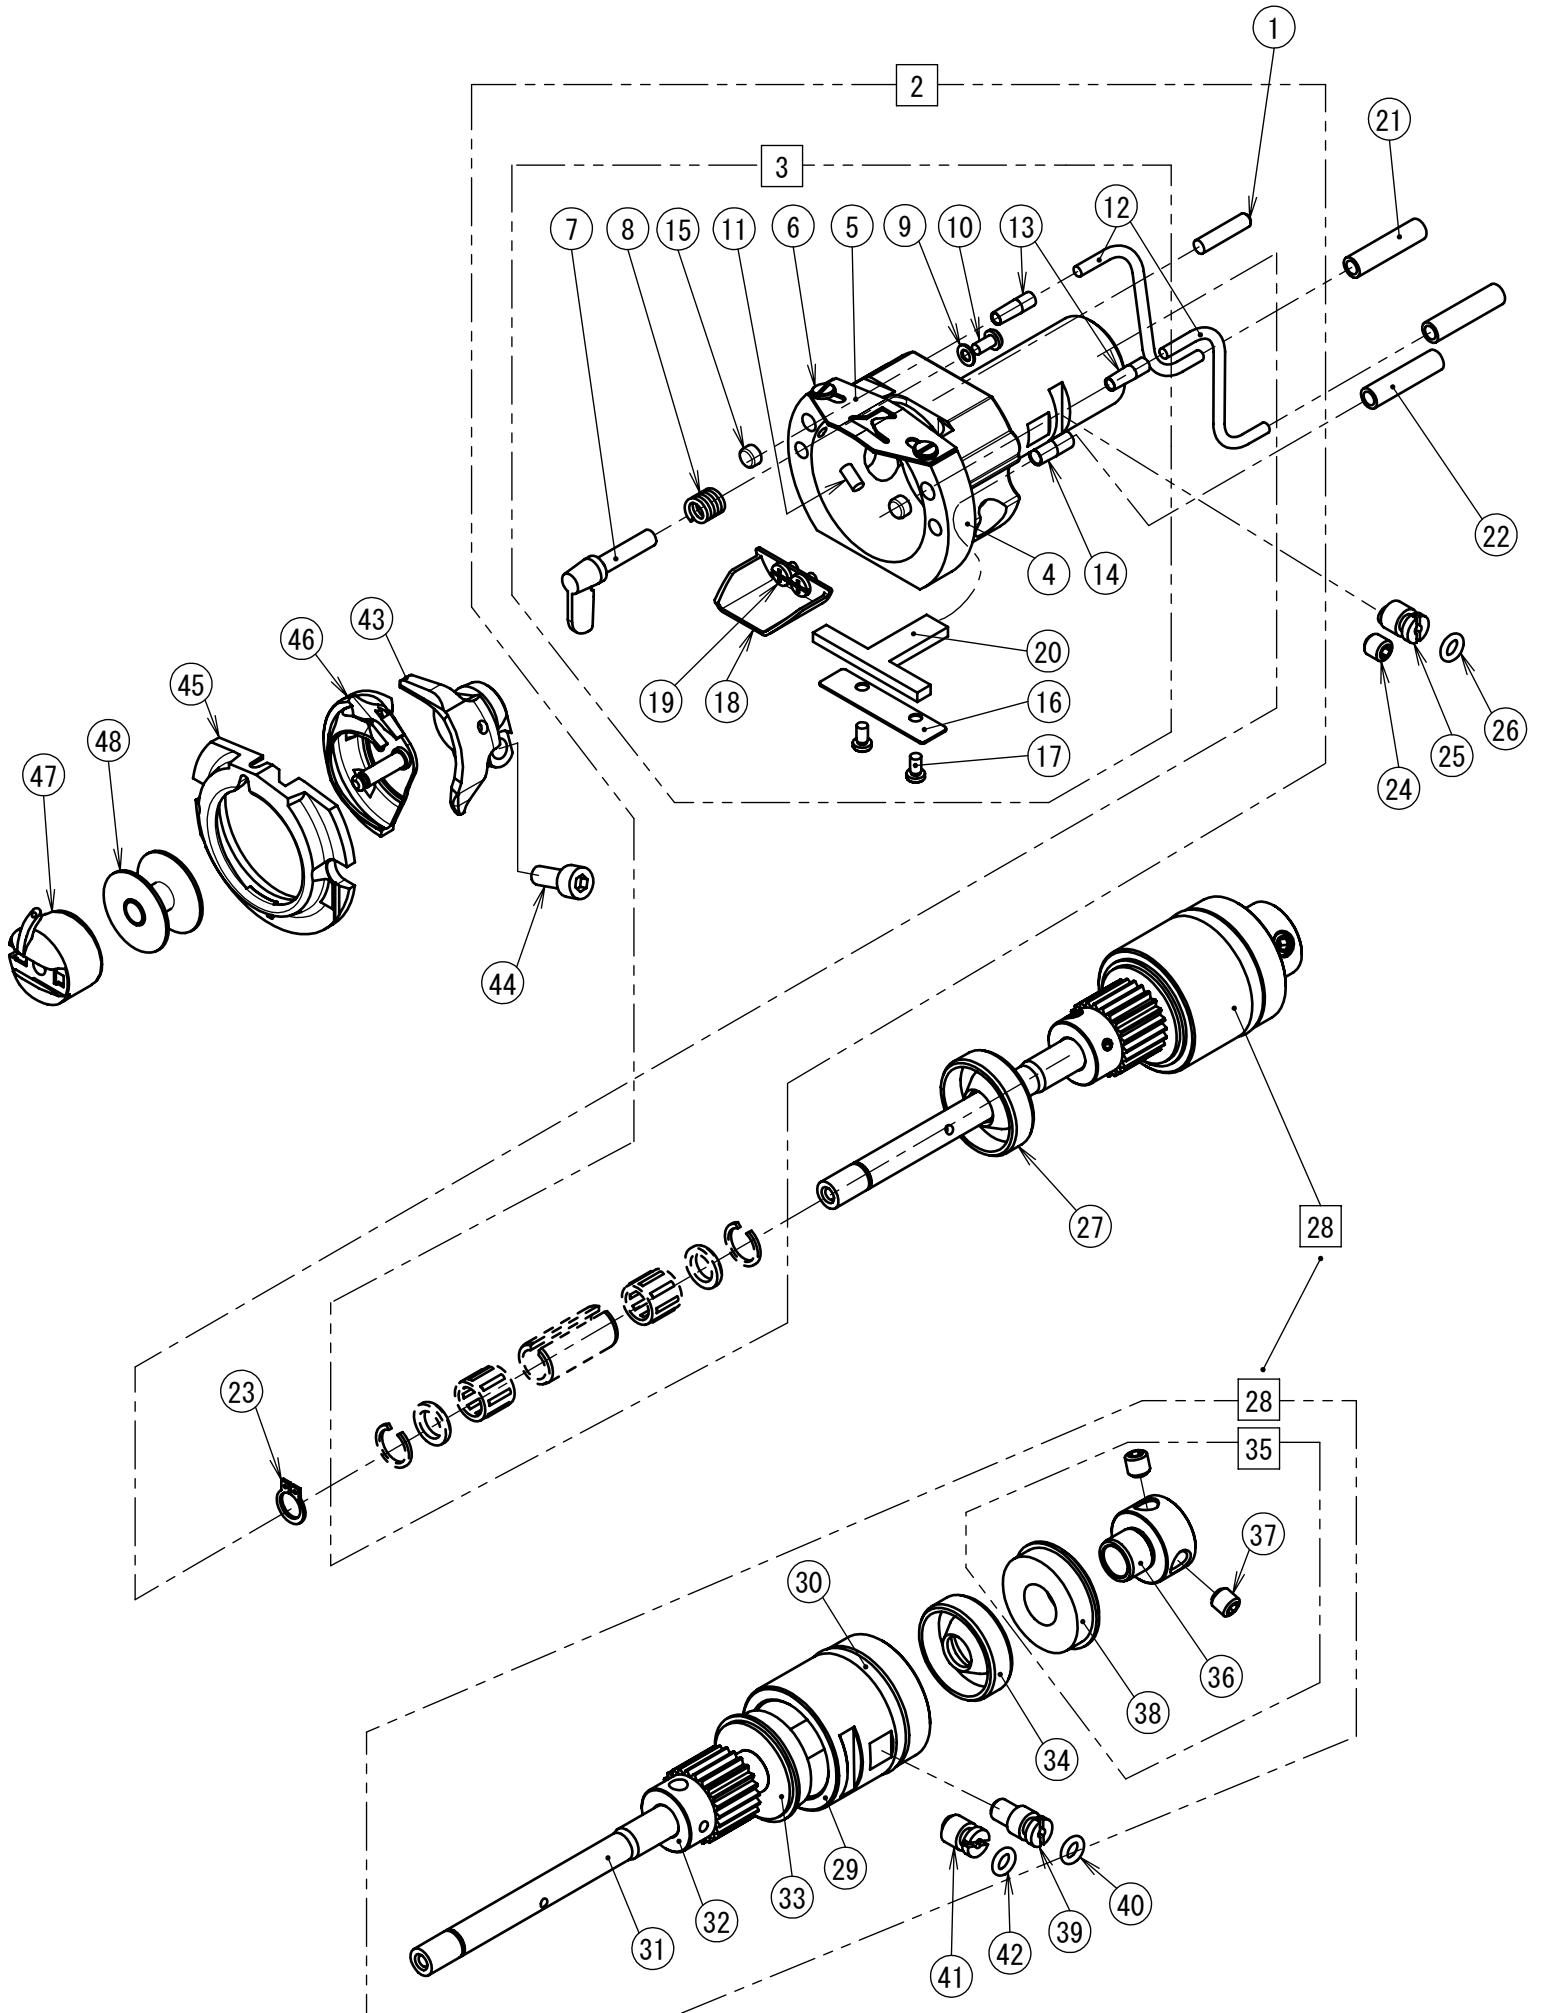

Ref. No.	Code	Q'ty	品名	Part Name
1	117608001	1	ミゾツキピン	DOWEL PIN
2	SB9411001	1	オオカマタイクミセット	SHUTTLE RACE BASE SET
3	SB7939001	1	オオカマタイクミ	SHUTTLE RACE BASE ASSY
4	SB1072101	1	オオカマタイ	SHUTTLE RACE BASE
5	SB1285001	1	カマイトアンナイ	SHUTTLE RACE THREAD GUIDE
6	SA4199001	2	シメネジ3X4	SCREW M3X4
7	SB4158001	2	オオカマトリツケツメS	S-RACE BASE SETTING CLAW S
8	152684101	2	オオカマトリツケバネ	COMPRESSION SPRING
9	026030136	2	ヒラザガネコガタ3	WASHER PLAIN S 3
10	062300616	2	ナベコ3X6	SCREW PAN M3X6
11	SA9396001	2	フェルト	FELT
12	SB7940001	2	フェルト L=300	FELT L=300
13	SB1050001	2	オイルクチパイプS	OIL FEEDING PIPE S
14	SB1048101	1	オイルクチパイプM	OIL FEEDING PIPE M
15	SA9397001	2	ゴムセン5.5	RUBBER CAP 5.5
16	SB1047001	1	フェルトササエ	FELT HOLDER
17	SA9191001	2	シメネジM3X5.5	SCREW M3X5.5
18	SA3274101	1	フェルトオサエ	FELT HOLDER
19	S47307001	2	シメネジ3X4	SCREW, M3X4
20	SB7941001	1	ハイユフェルトクミ L=200	FELT ASSY L=200
21	S50558000	2	オイルチューブ	OIL TUBE L=180
22	SC0195001	1	ビニルチューブ L=40	OIL TUBE L=40
23	048080142	1	トメワジクヨウC8	RETAINING RING EXTERNAL C8
24	012060636	1	アナヒラ6X6	SET SCREW SOCKET (FT) M6X6
25	SA3238401	1	カマチヨウセツジク	ADJUSTING STUD
26	081003670	1	OリングPW3	O RING PW3
27	SB8004001	1	オイルシール9-28	OIL SEAL 9-28
28	SB7942001	1	カマジクメタルクミ	ROTARY HOOK SHAFT BUSH ASSY
29	SB7943001	1	カマジクメタル	ROTARY HOOK SHAFT BUSH
30	SB8003001	1	OリングP30	O RING P30
31	SB7936001	1	カマジク	ROTARY HOOK SHAFT
32	SB7937001	1	カマジクギア	ROTARY HOOK SHAFT GEAR
33	SA6705001	1	ベアリング6001	BALL BEARING 6001
34	SB8004001	1	オイルシール9-28	OIL SEAL 9-28
35	SB7947001	1	ベアリングブッシュクミ	BALL BEARING BUSH ASSY
36	SB7944001	1	ベアリングブッシュ	BALL BEARING BUSH
37	S23651001	2	アナヒラ6X6ホソメ	SET SCREW SOCKET (FT) M6X6
38	SA6705001	1	ベアリング6001	BALL BEARING 6001
39	SB8034001	1	ダンツキボルトM6	SHOULDER BOLT M6
40	081003670	1	OリングPW3	O RING PW3
41	SA3238401	1	カマチヨウセツジク	ADJUSTING STUD
42	081003670	1	OリングPW3	O RING PW3
43	SA6448301	1	ドライバーE	DRIVER E
44	018501232	1	アナボルト5X12	BOLT SOCKET M5X12
45	152686201	1	オオカマB	SHUTTLE RACE BASE B
46	SA8197101	1	ナカカマLH	SHUTTLE HOOK LH
47	S59221301	1	ボビンケースクミLC	BOBBIN CASE ASSY LC
48	S44633001	1	ボビンLAN	BOBBIN LAN