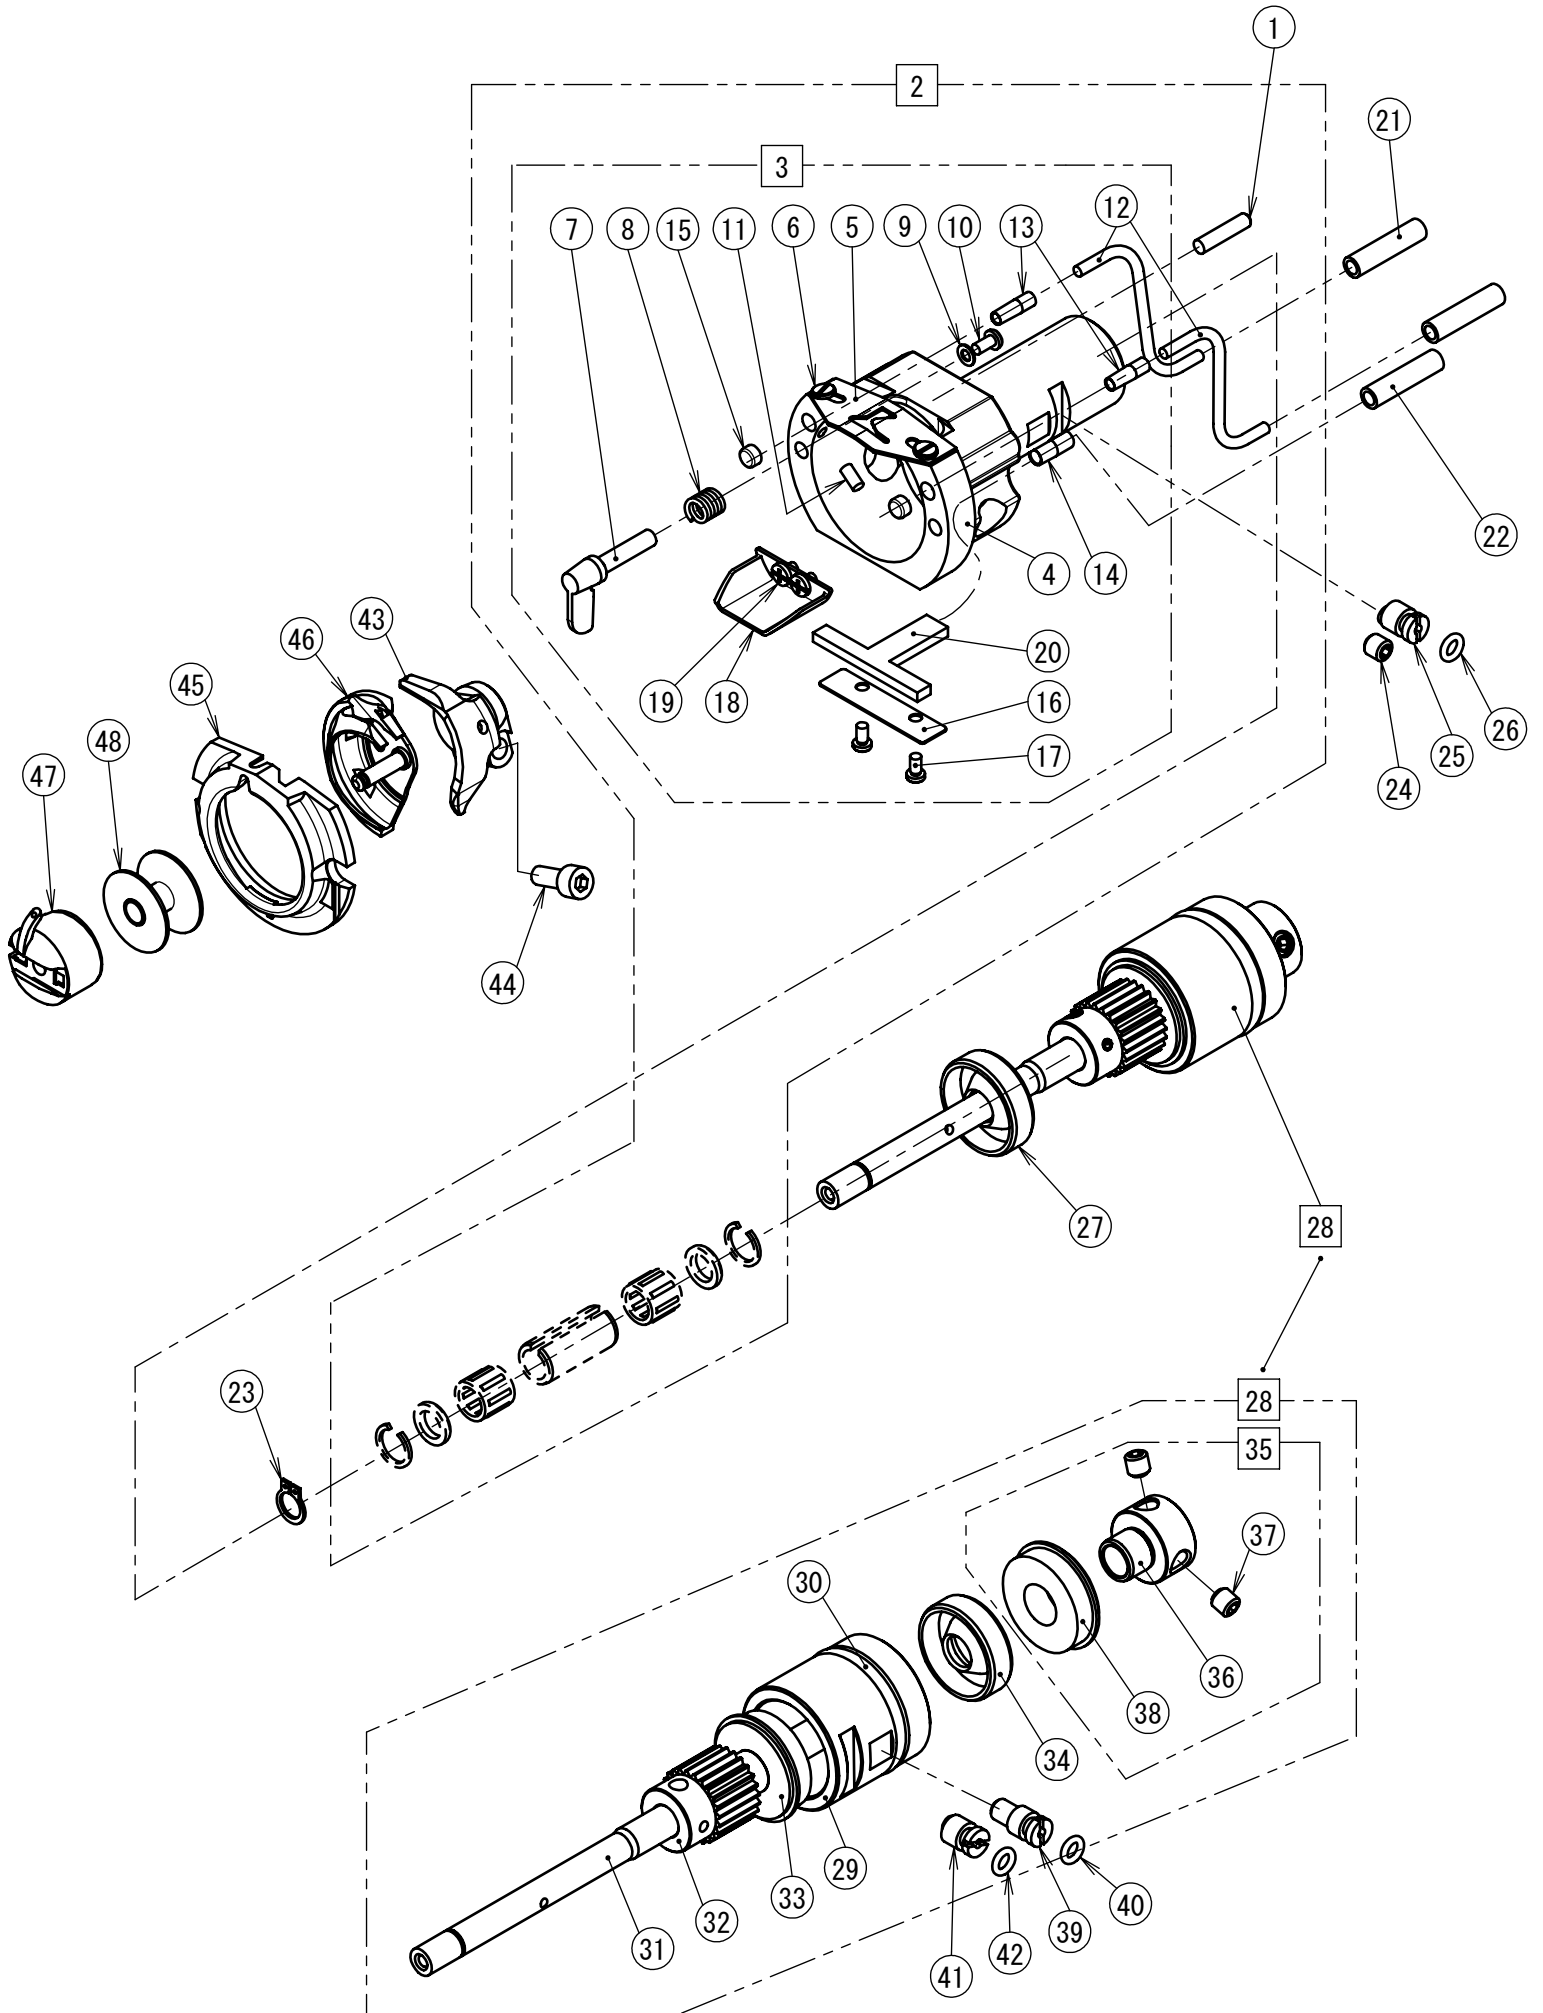

Ref. No.	Code	Q'ty	品名	Part Name
1	117608001	1	ミゾツキピン	DOWEL PIN
2	SB9411001	1	オオカマタイクミセット	SHUTTLE RACE BASE SET
3	SB7939001	1	オオカマタイクミ	SHUTTLE RACE BASE ASSY
4	SB1072101	1	オオカマタイ	SHUTTLE RACE BASE
5	SB1285001	1	カマイトアンナイ	SHUTTLE RACE THREAD GUIDE
6	SA4199001	2	シメネジ3X4	SCREW M3X4
7	SB4158001	2	オオカマトリツケツメS	S-RACE BASE SETTING CLAW S
8	152684101	2	オオカマトリツケバネ	COMPRESSION SPRING
9	026030136	2	ヒラザガネコガタ3	WASHER PLAIN S 3
10	062300616	2	ナベコ3X6	SCREW PAN M3X6
11	SA9396001	2	フェルト	FELT
12	SB7940001	2	フェルト L=300	FELT L=300
13	SB1050001	2	オイルクチパイプS	OIL FEEDING PIPE S
14	SB1048101	1	オイルクチパイプM	OIL FEEDING PIPE M
15	SA9397001	2	ゴムセン5.5	RUBBER CAP 5.5
16	SB1047001	1	フェルトササエ	FELT HOLDER
17	SA9191001	2	シメネジM3X5.5	SCREW M3X5.5
18	SA3274101	1	フェルトオサエ	FELT HOLDER
19	S47307001	2	シメネジ3X4	SCREW, M3X4
20	SB7941001	1	ハイユフェルトクミ L=200	FELT ASSY L=200
21	S50558000	2	オイルチューブ	OIL TUBE L=180
22	SC0195001	1	ビニルチューブ L=40	OIL TUBE L=40
23	048080142	1	トメワジクヨウC8	RETAINING RING EXTERNAL C8
24	012060636	1	アナヒラ6X6	SET SCREW SOCKET (FT) M6X6
25	SA3238401	1	カマチヨウセツジク	ADJUSTING STUD
26	081003670	1	OリングPW3	O RING PW3
27	SB8004001	1	オイルシール9-28	OIL SEAL 9-28
28	SB7942001	1	カマジクメタルクミ	ROTARY HOOK SHAFT BUSH ASSY
29	SB7943001	1	カマジクメタル	ROTARY HOOK SHAFT BUSH
30	SB8003001	1	OリングP30	O RING P30
31	SB7936001	1	カマジク	ROTARY HOOK SHAFT
32	SB7937001	1	カマジクギア	ROTARY HOOK SHAFT GEAR
33	SA6705001	1	ベアリング6001	BALL BEARING 6001
34	SB8004001	1	オイルシール9-28	OIL SEAL 9-28
35	SB7947001	1	ベアリングブッシュクミ	BALL BEARING BUSH ASSY
36	SB7944001	1	ベアリングブッシュ	BALL BEARING BUSH
37	S23651001	2	アナヒラ6X6ホソメ	SET SCREW SOCKET (FT) M6X6
38	SA6705001	1	ベアリング6001	BALL BEARING 6001
39	SB8034001	1	ダンツキボルトM6	SHOULDER BOLT M6
40	081003670	1	OリングPW3	O RING PW3
41	SA3238401	1	カマチヨウセツジク	ADJUSTING STUD
42	081003670	1	OリングPW3	O RING PW3
43	SA6448301	1	ドライバーE	DRIVER E
44	018501232	1	アナボルト5X12	BOLT SOCKET M5X12
45	152686201	1	オオカマB	SHUTTLE RACE BASE B
46	SA8197101	1	ナカカマLH	SHUTTLE HOOK LH
47	S59221301	1	ボビンケースクミLC	BOBBIN CASE ASSY LC
48	S44633001	1	ボビンLAN	BOBBIN LAN