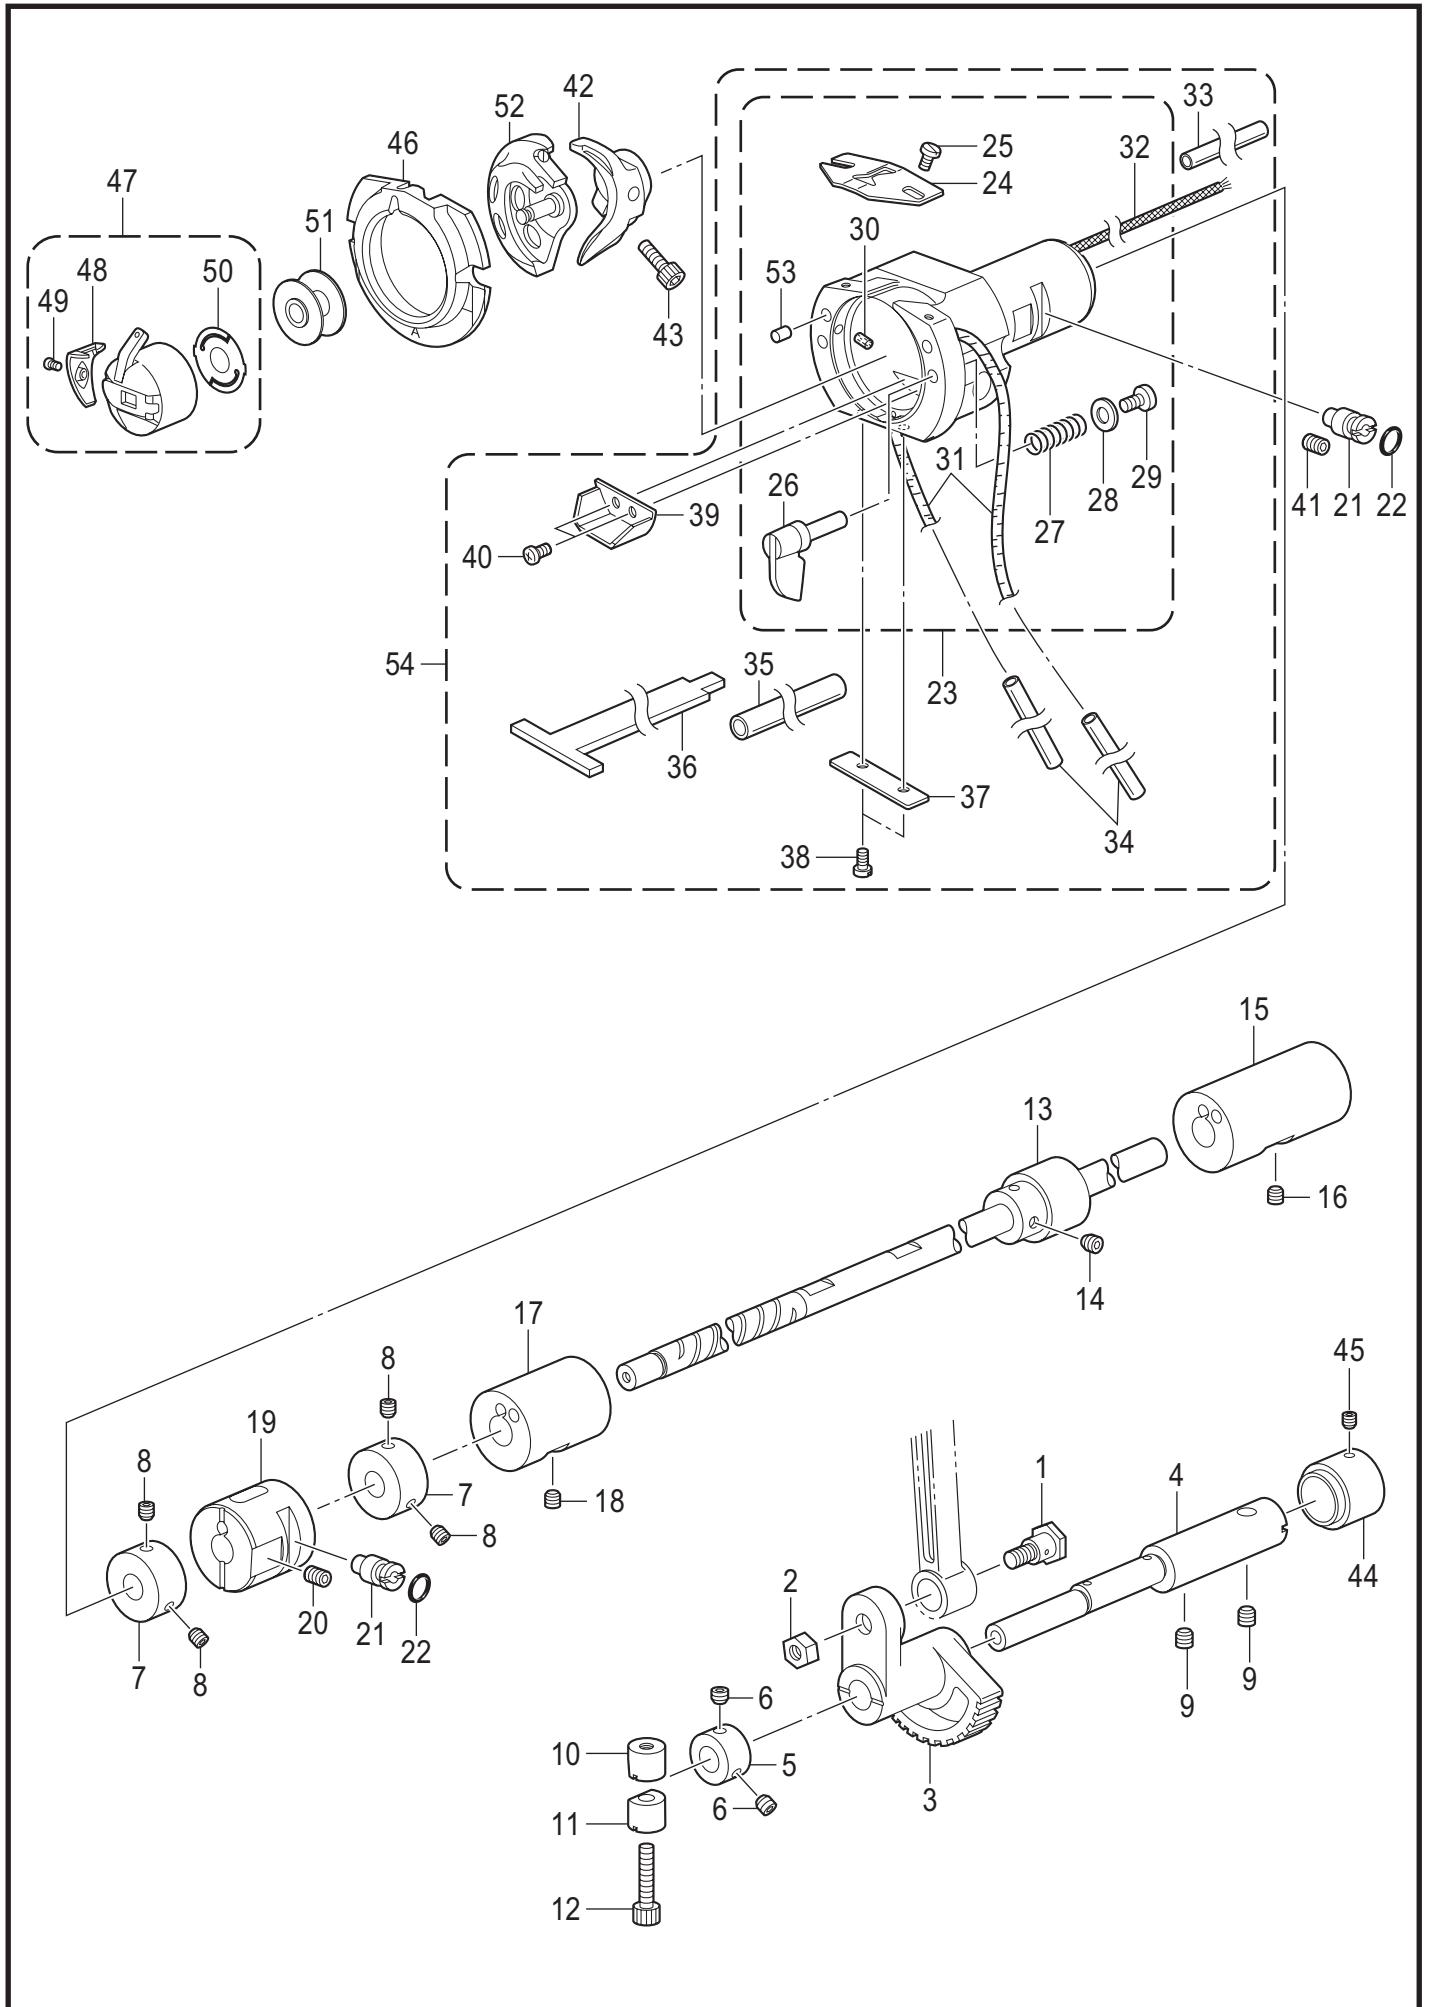

REF.NO	CODE	Q'TY	品名	NAME OF PARTS	RM
1	SA3226001	1	クランクロッドダンネジ	SHOULDER SCREW	
2	SA3227001	1	ナツト6ホソメ	NUT(FT),M6	
3	SA3228101	1	ヨウドウギヤ	ROCK GEAR	
4	SA4782001	1	ヨウドウギヤジク	ROCK GEAR SHAFT	
5	SA3231001	1	セツトカラ-B	SET SCREW COLLAR,B	
6	012060536	2	アナヒラ6X5	SET SCREW, SOCKET (FT) M6X5	
7	SA3233101	1	セツトカラ-	SET SCREW COLLAR	
8	S23651001	2	アナヒラ6X6ホソメ	SET SCREW SOCKET (FT) M6X6	
9	012060636	3	アナヒラ6X6	SET SCREW SOCKET (FT) M6X6	
10	SA4783101	1	シタジククミ	LOWER SHAFT ASSY	
11	SB4187101	1	シタジクメタル	LOWER SHAFT BUSH	
12	012060636	1	アナヒラ6X6	SET SCREW SOCKET (FT) M6X6	
13	SA3238401	1	カマチヨウセツジク	ADJUSTING STUD	
14	081003670	1	OリングPW3	O RING PW3	
15	SB4508101	1	オオカマタイHソウクミ	SHUTTLE RACE BASE SET H	
16	SB4509001	1	オオカマタイHクミ	SHUTTLE RACE BASE ASSY H	
17	S02429201	1	カマイトアンナイ	SHUTTLE RACE THREAD GUIDE	
18	SA4199001	2	シメネジ3X4	SCREW M3X4	
19	SA3241001	2	オオカマトリツツツメ	S-RACE BASE SETTING CLAW	
20	152684101	2	オオカマトリツツケバネ	COMPRESSION SPRING	
21	402887001	2	ザガネ3.2	WASHER, 3.2	
22	062300616	2	ナベコ3X6	SCREW PAN M3X6	
23	SA9396001	2	フェルト	FELT	
24	S59886001	1	フェルト	FELT, L=360	
25	SA9397001	2	ゴムセン5.5	RUBBER CAP 5.5	
26	SA9793001	1	ビニルチューブ	VINYL TUBE L=160	
27	S50557000	1	ビニルチューブ	OIL TUBE	
28	SB3511001	1	ビニルチューブ	VINYL TUBE	
29	SB4392001	1	ビニルチューブ	OIL TUBE L=380	
30	SB4464101	1	フェルトクミ	FELT ASSY	
31	SA3242001	1	フェルトササエ	FELT HOLDER	
32	SA9191001	2	シメネジM3X5.5	SCREW M3X5.5	
33	SA3274101	1	フェルトオサエ	FELT HOLDER	
34	S47307001	2	シメネジ3X4	SCREW, M3X4	
35	012060636	1	アナヒラ6X6	SET SCREW SOCKET (FT) M6X6	
36+	P.73	1	ドライバー	DRIVER	
37	018501232	1	アナボルト5X12	BOLT SOCKET M5X12	
38	048070342	1	トメワE7	RETAINING RING E7	
39+	P.73	1	オオカマ	SHUTTLE RACE BASE	
40+	P.73	1	カマハコクミ	SHUTTLE HOOK ASSY W/BOX	
41+	P.73	1	ボビンケースクミ	BOBBIN CASE ASSY	
42+	P.73	1	ケースチヨウシバネ	TENSION SPRING	
43+	P.73	1	ボビンケースバネネジ	BOBBIN CASE SPRING SCREW	
44+	P.73	1	クウテンボウシバネ	ANTI-SPIN SPRING	
45+	P.73	1	ボビン	BOBBIN	
46	SA3283101	1	セツトカラ-R	SET SCREW COLLAR,R	
47	012500536	1	アナヒラ5X5	SET SCREW SOCKET (FT) M5X5	
48	SA8707001	1	フェルト	FELT	
49	108802001	1	クミヒモ4X4	WICK, 4X4 L=250	
50	SA3238401	1	カマチヨウセツジク	ADJUSTING STUD	
51	081003670	1	OリングPW3	O RING PW3	