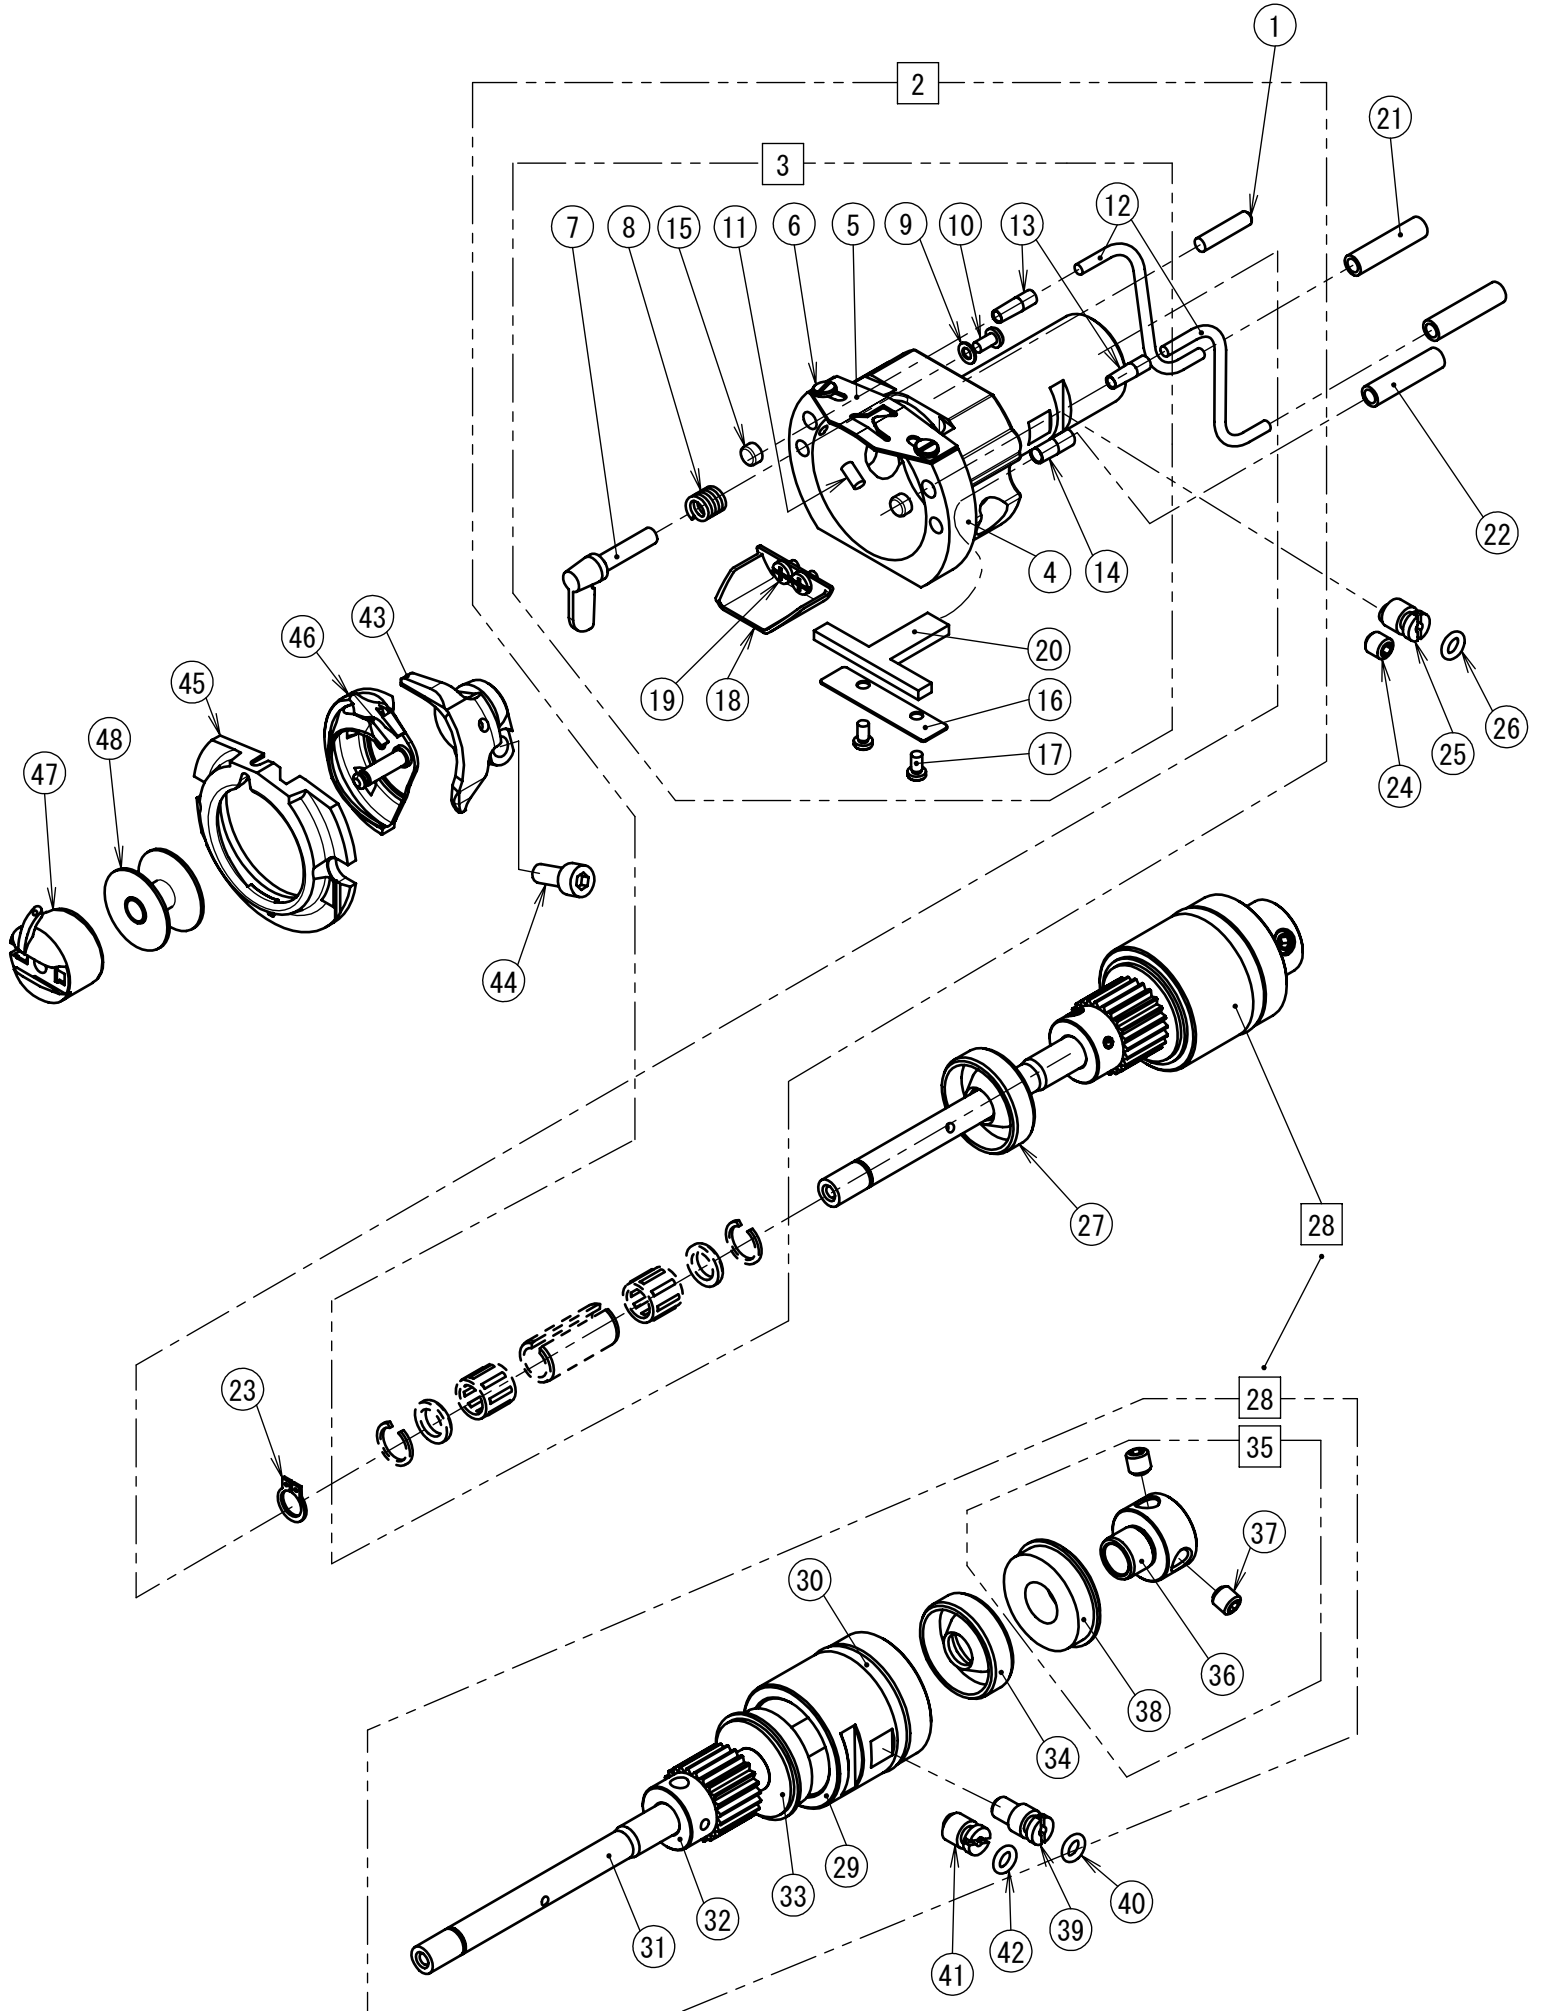

Ref. No.	Code	Q'ty	品名	Part Name
1	117608001	1	ミゾツキピン	DOWEL PIN
2	SB9411001	1	オオカマタイクミセット	SHUTTLE RACE BASE SET
3	SB7939001	1	オオカマタイクミ	SHUTTLE RACE BASE ASSY
4	SB1072101	1	オオカマタイ	SHUTTLE RACE BASE
5	SB1285001	1	カマイトアンナイ	SHUTTLE RACE THREAD GUIDE
6	SA4199001	2	シメネジ3X4	SCREW M3X4
7	SB4158001	2	オオカマトリツケツメS	S-RACE BASE SETTING CLAW S
8	152684101	2	オオカマトリツケバネ	COMPRESSION SPRING
9	026030136	2	ヒラザガネコガタ3	WASHER PLAIN S 3
10	062300616	2	ナベコ3X6	SCREW PAN M3X6
11	SA9396001	2	フェルト	FELT
12	SB7940001	2	フェルト L=300	FELT L=300
13	SB1050001	2	オイルクチパイプS	OIL FEEDING PIPE S
14	SB1048101	1	オイルクチパイプM	OIL FEEDING PIPE M
15	SA9397001	2	ゴムセン5.5	RUBBER CAP 5.5
16	SB1047001	1	フェルトササエ	FELT HOLDER
17	SA9191001	2	シメネジM3X5.5	SCREW M3X5.5
18	SA3274101	1	フェルトオサエ	FELT HOLDER
19	S47307001	2	シメネジ3X4	SCREW, M3X4
20	SB7941001	1	ハイユフェルトクミ L=200	FELT ASSY L=200
21	S50558000	2	オイルチューブ	OIL TUBE L=180
22	SC0195001	1	ビニルチューブ L=40	OIL TUBE L=40
23	048080142	1	トメワジクヨウC8	RETAINING RING EXTERNAL C8
24	012060636	1	アナヒラ6X6	SET SCREW SOCKET (FT) M6X6
25	SA3238401	1	カマチヨウセツジク	ADJUSTING STUD
26	081003670	1	OリングPW3	O RING PW3
27	SB8004001	1	オイルシール9-28	OIL SEAL 9-28
28	SB7942001	1	カマジクメタルクミ	ROTARY HOOK SHAFT BUSH ASSY
29	SB7943001	1	カマジクメタル	ROTARY HOOK SHAFT BUSH
30	SB8003001	1	OリングP30	O RING P30
31	SB7936001	1	カマジク	ROTARY HOOK SHAFT
32	SB7937001	1	カマジクギア	ROTARY HOOK SHAFT GEAR
33	SA6705001	1	ベアリング6001	BALL BEARING 6001
34	SB8004001	1	オイルシール9-28	OIL SEAL 9-28
35	SB7947001	1	ベアリングブッシュクミ	BALL BEARING BUSH ASSY
36	SB7944001	1	ベアリングブッシュ	BALL BEARING BUSH
37	S23651001	2	アナヒラ6X6ホソメ	SET SCREW SOCKET (FT) M6X6
38	SA6705001	1	ベアリング6001	BALL BEARING 6001
39	SB8034001	1	ダンツキボルトM6	SHOULDER BOLT M6
40	081003670	1	OリングPW3	O RING PW3
41	SA3238401	1	カマチヨウセツジク	ADJUSTING STUD
42	081003670	1	OリングPW3	O RING PW3
43	SA6448301	1	ドライバーE	DRIVER E
44	018501232	1	アナボルト5X12	BOLT SOCKET M5X12
45	152686201	1	オオカマB	SHUTTLE RACE BASE B
46	SA8197101	1	ナカカマLH	SHUTTLE HOOK LH
47	S59221301	1	ボビンケースクミLC	BOBBIN CASE ASSY LC
48	S44633001	1	ボビンLAN	BOBBIN LAN