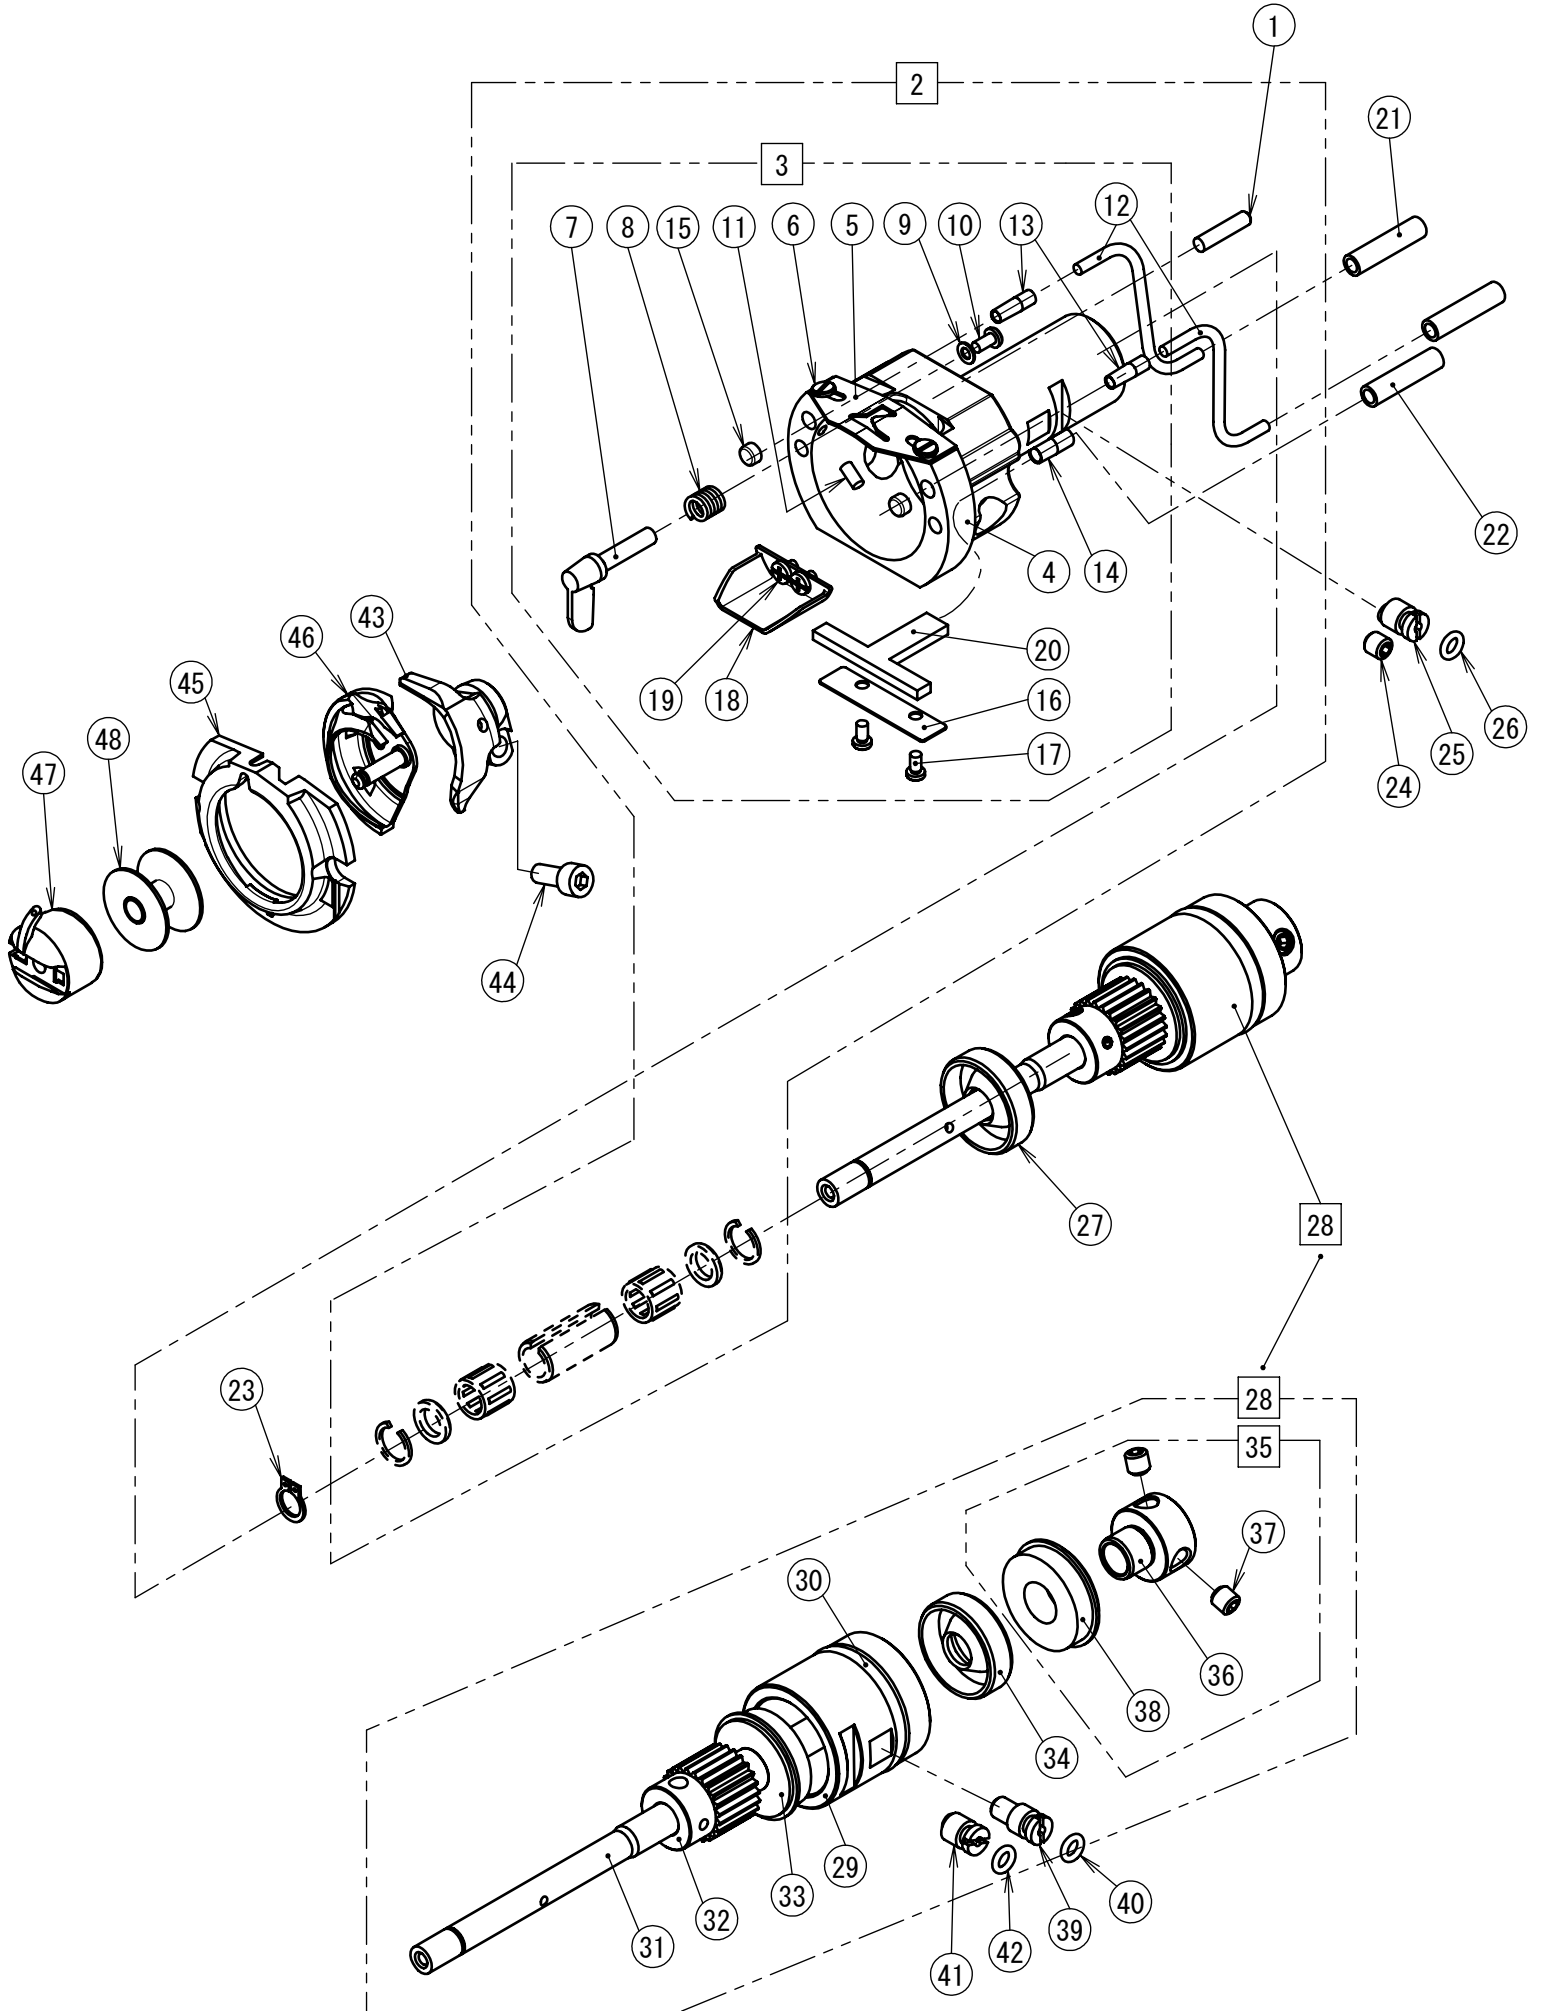

Ref. No.	Code	Q'ty	品名	Part Name
1	117608001	1	ミゾツキピン	DOWEL PIN
2	SB9411001	1	オオカマタイクミセット	SHUTTLE RACE BASE SET
3	SB7939001	1	オオカマタイクミ	SHUTTLE RACE BASE ASSY
4	SB1072101	1	オオカマタイ	SHUTTLE RACE BASE
5	SB1285001	1	カマイトアンナイ	SHUTTLE RACE THREAD GUIDE
6	SA4199001	2	シメネジ3X4	SCREW M3X4
7	SB4158001	2	オオカマトリツケツメS	S-RACE BASE SETTING CLAW S
8	152684101	2	オオカマトリツケバネ	COMPRESSION SPRING
9	026030136	2	ヒラザガネコガタ3	WASHER PLAIN S 3
10	062300616	2	ナベコ3X6	SCREW PAN M3X6
11	SA9396001	2	フェルト	FELT
12	SB7940001	2	フェルト L=300	FELT L=300
13	SB1050001	2	オイルクチパイプS	OIL FEEDING PIPE S
14	SB1048101	1	オイルクチパイプM	OIL FEEDING PIPE M
15	SA9397001	2	ゴムセン5.5	RUBBER CAP 5.5
16	SB1047001	1	フェルトササエ	FELT HOLDER
17	SA9191001	2	シメネジM3X5.5	SCREW M3X5.5
18	SA3274101	1	フェルトオサエ	FELT HOLDER
19	S47307001	2	シメネジ3X4	SCREW, M3X4
20	SB7941001	1	ハイユフェルトクミ L=200	FELT ASSY L=200
21	S50558000	2	オイルチューブ	OIL TUBE L=180
22	SC0195001	1	ビニルチューブ L=40	OIL TUBE L=40
23	048080142	1	トメワジクヨウC8	RETAINING RING EXTERNAL C8
24	012060636	1	アナヒラ6X6	SET SCREW SOCKET (FT) M6X6
25	SA3238401	1	カマチヨウセツジク	ADJUSTING STUD
26	081003670	1	OリングPW3	O RING PW3
27	SB8004001	1	オイルシール9-28	OIL SEAL 9-28
28	SB7942001	1	カマジクメタルクミ	ROTARY HOOK SHAFT BUSH ASSY
29	SB7943001	1	カマジクメタル	ROTARY HOOK SHAFT BUSH
30	SB8003001	1	OリングP30	O RING P30
31	SB7936001	1	カマジク	ROTARY HOOK SHAFT
32	SB7937001	1	カマジクギア	ROTARY HOOK SHAFT GEAR
33	SA6705001	1	ベアリング6001	BALL BEARING 6001
34	SB8004001	1	オイルシール9-28	OIL SEAL 9-28
35	SB7947001	1	ベアリングブッシュクミ	BALL BEARING BUSH ASSY
36	SB7944001	1	ベアリングブッシュ	BALL BEARING BUSH
37	S23651001	2	アナヒラ6X6ホソメ	SET SCREW SOCKET (FT) M6X6
38	SA6705001	1	ベアリング6001	BALL BEARING 6001
39	SB8034001	1	ダンツキボルトM6	SHOULDER BOLT M6
40	081003670	1	OリングPW3	O RING PW3
41	SA3238401	1	カマチヨウセツジク	ADJUSTING STUD
42	081003670	1	OリングPW3	O RING PW3
43	SA6448301	1	ドライバーE	DRIVER E
44	018501232	1	アナボルト5X12	BOLT SOCKET M5X12
45	152686201	1	オオカマB	SHUTTLE RACE BASE B
46	SA8197101	1	ナカカマLH	SHUTTLE HOOK LH
47	S59221301	1	ボビンケースクミLC	BOBBIN CASE ASSY LC
48	S44633001	1	ボビンLAN	BOBBIN LAN