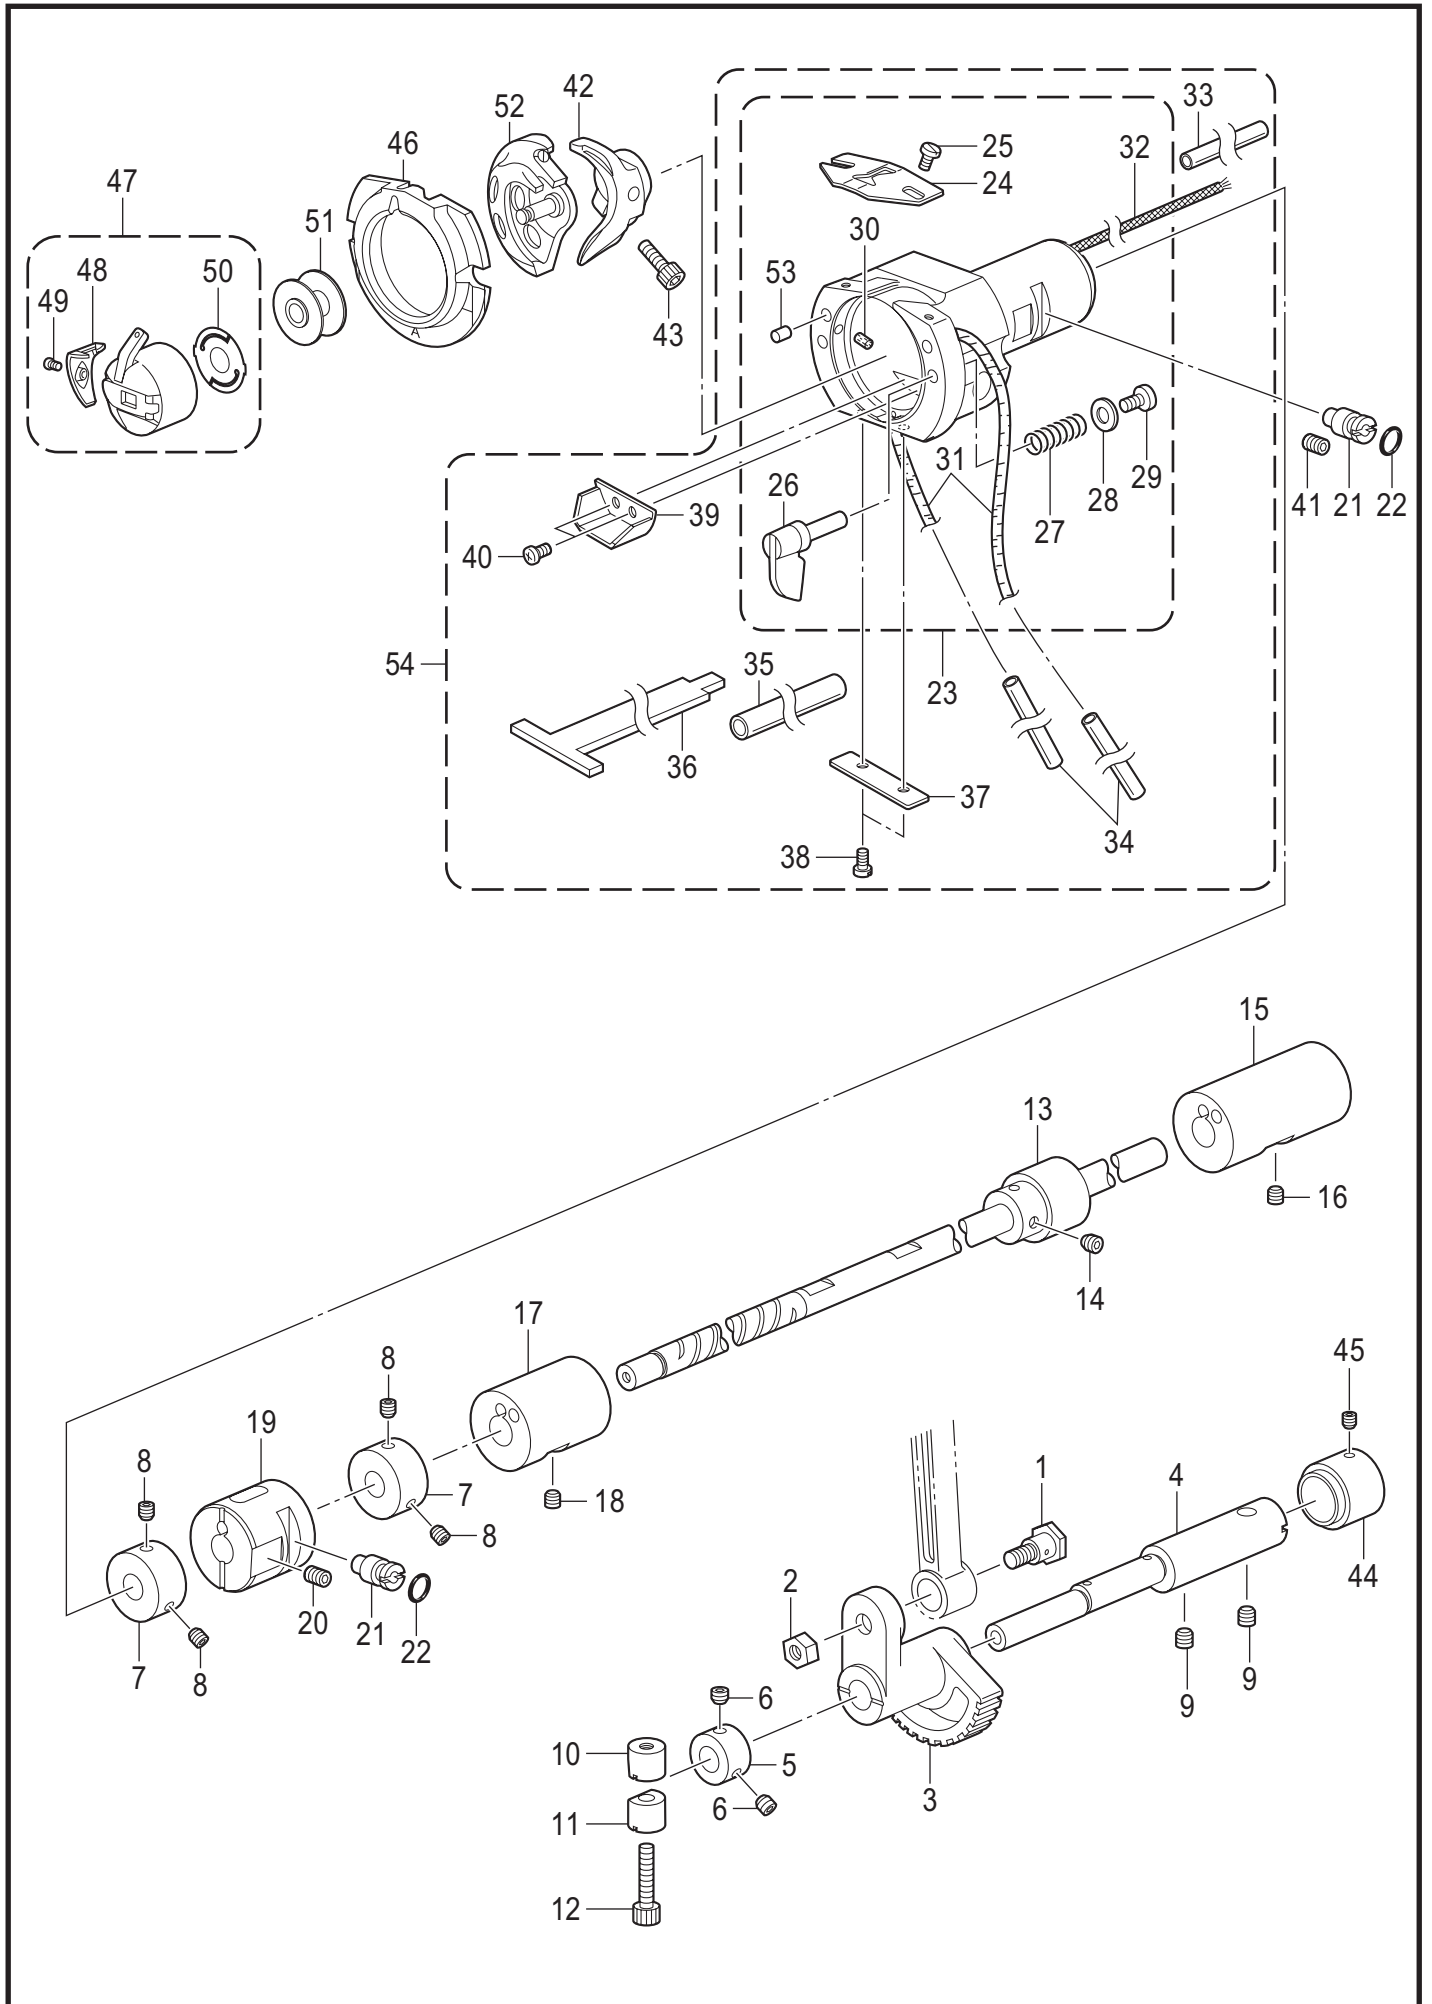

REF.NO	CODE	Q'TY	品名	NAME OF PARTS	RM
1	SA3226001	1	クランクロッドダンネジ	SHOULDER SCREW	
2	SA3227001	1	ナツト6ホソメ	NUT(FT),M6	
3	SA3228101	1	ヨウドウギヤ	ROCK GEAR	
4	SA4782001	1	ヨウドウギヤジク	ROCK GEAR SHAFT	
5	SA3231001	1	セツトカラ-B	SET SCREW COLLAR,B	
6	012060536	2	アナヒラ6X5	SET SCREW, SOCKET (FT) M6X5	
7	SA3233101	1	セツトカラ-	SET SCREW COLLAR	
8	S23651001	2	アナヒラ6X6ホソメ	SET SCREW SOCKET (FT) M6X6	
9	012060636	3	アナヒラ6X6	SET SCREW SOCKET (FT) M6X6	
10	SA4783101	1	シタジククミ	LOWER SHAFT ASSY	
11	SB4187101	1	シタジクメタル	LOWER SHAFT BUSH	
12	012060636	1	アナヒラ6X6	SET SCREW SOCKET (FT) M6X6	
13	SA3238401	1	カマチヨウセツジク	ADJUSTING STUD	
14	081003670	1	OリングPW3	O RING PW3	
15	SB4508101	1	オオカマタイHソウクミ	SHUTTLE RACE BASE SET H	
16	SB4509001	1	オオカマタイHクミ	SHUTTLE RACE BASE ASSY H	
17	S02429201	1	カマイトアンナイ	SHUTTLE RACE THREAD GUIDE	
18	SA4199001	2	シメネジ3X4	SCREW M3X4	
19	SA3241001	2	オオカマトリツツツメ	S-RACE BASE SETTING CLAW	
20	152684101	2	オオカマトリツツケバネ	COMPRESSION SPRING	
21	402887001	2	ザガネ3.2	WASHER, 3.2	
22	062300616	2	ナベコ3X6	SCREW PAN M3X6	
23	SA9396001	2	フェルト	FELT	
24	S59886001	1	フェルト	FELT, L=360	
25	SA9397001	2	ゴムセン5.5	RUBBER CAP 5.5	
26	SA9793001	1	ビニルチューブ	VINYL TUBE L=160	
27	S50557000	1	ビニルチューブ	OIL TUBE	
28	SB3511001	1	ビニルチューブ	VINYL TUBE	
29	SB4392001	1	ビニルチューブ	OIL TUBE L=380	
30	SB4464101	1	フェルトクミ	FELT ASSY	
31	SA3242001	1	フェルトササエ	FELT HOLDER	
32	SA9191001	2	シメネジM3X5.5	SCREW M3X5.5	
33	SA3274101	1	フェルトオサエ	FELT HOLDER	
34	S47307001	2	シメネジ3X4	SCREW, M3X4	
35	012060636	1	アナヒラ6X6	SET SCREW SOCKET (FT) M6X6	
36+	P.73	1	ドライバー	DRIVER	
37	018501232	1	アナボルト5X12	BOLT SOCKET M5X12	
38	048070342	1	トメワE7	RETAINING RING E7	
39+	P.73	1	オオカマ	SHUTTLE RACE BASE	
40+	P.73	1	カマハコクミ	SHUTTLE HOOK ASSY W/BOX	
41+	P.73	1	ボビンケースクミ	BOBBIN CASE ASSY	
42+	P.73	1	ケースチヨウシバネ	TENSION SPRING	
43+	P.73	1	ボビンケースバネネジ	BOBBIN CASE SPRING SCREW	
44+	P.73	1	クウテンボウシバネ	ANTI-SPIN SPRING	
45+	P.73	1	ボビン	BOBBIN	
46	SA3283101	1	セツトカラ-R	SET SCREW COLLAR,R	
47	012500536	1	アナヒラ5X5	SET SCREW SOCKET (FT) M5X5	
48	SA8707001	1	フェルト	FELT	
49	108802001	1	クミヒモ4X4	WICK, 4X4 L=250	
50	SA3238401	1	カマチヨウセツジク	ADJUSTING STUD	
51	081003670	1	OリングPW3	O RING PW3	