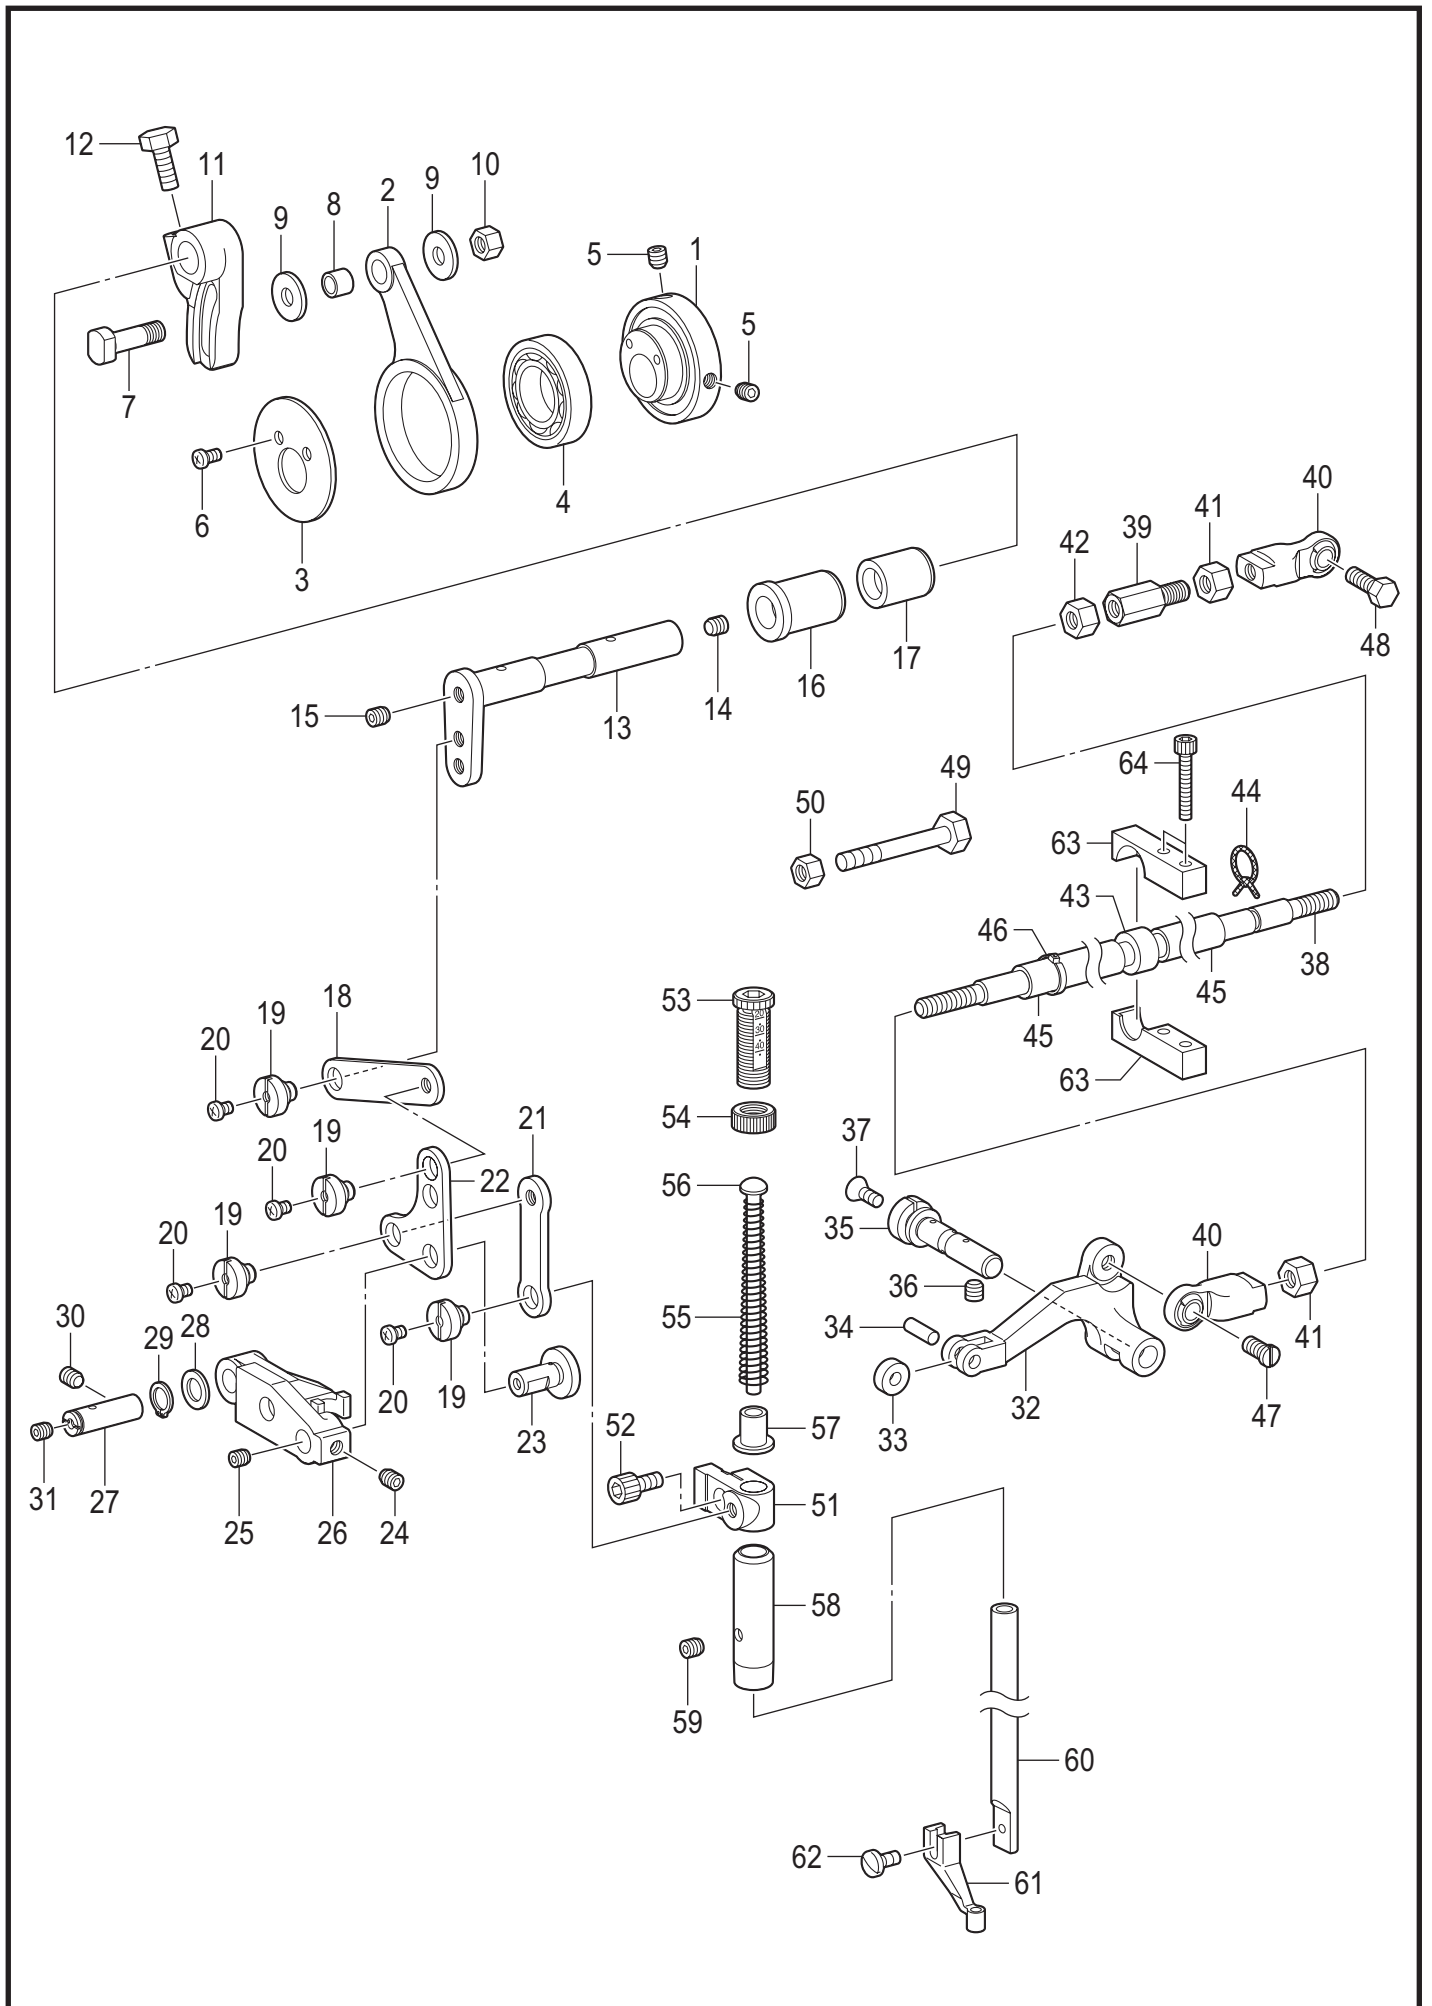

REF.NO	CODE	Q'TY	品名	NAME OF PARTS	RM
1	SA4759001	1	カンケツオサエカム	STEPPING CLAMP CAM	
2	SA4760001	1	カンケツオサエレンカン	STEPPING CLAMP CON.ROD	
3	SA4763001	1	カンケツオサエカムザガネ	WASHER STEPPING CLAMP CAM	
4	SA7704001	1	タマジクウケ6805VV	BALL BEARING 6805VV	
5	S23651001	2	アナヒラ6X6ホソメ	SET SCREW SOCKET (FT) M6X6	
6	062400616	2	ナベコ4X6	SCREW PAN M4X6	
7	SA4761001	1	カンケツオサエウデコロジク	ROLLER SHAFT STEPPING CLAMP	
8	SA4762001	1	カンケツオサエウデコロ	ROLLER STEPING CLAMP	
9	SA4302001	2	ザガネ	WASHER	
10	021060106	2	1シュナット6	NUT 1 M6	
11	SA4764001	1	カンケツオサエウデR	STEPPING CLAMP ARM R	
12	017061213	1	ボルト6X12	BOLT M6X12	
13	SA4765001	1	カンケツオサエウデF	STEPPING CLAMP ARM F	
14	012060636	1	アナヒラ6X6	SET SCREW SOCKET (FT) M6X6	
15	S23651001	1	アナヒラ6X6ホソメ	SET SCREW SOCKET (FT) M6X6	
16	SA4766001	1	カンケツオサエウデメタルF	BUSH STEPPING CLAMP F	
17	SA4767001	1	カンケツオサエウデメタルR	BUSH STEPPING CLAMP R	
18	SA4768001	1	カンケツレンカンA	STEPPING CLAMP LINK A	
19	SA4769101	4	ダンネジ6	SHOULDER SCREW 6	
20	062300416	4	ナベコ3X4	SCREW PAN M3X4	
21	SA4770001	1	カンケツレンカンB	STEPPING CLAMP LINK B	
22	SA4772001	1	カンケツリンク	STEPPING CLAMP LINK	
23	SA4773001	1	カンケツリンクジク	SHAFT STEPPING CLAMP LINK	
24	012060636	1	アナヒラ6X6	SET SCREW SOCKET (FT) M6X6	
25	012400436	1	アナヒラ4X4	SET SCREW SOCKET (FT) M4X4	
26	SA4777001	1	カンケツアゲリンク	STEPPING CLAMP LIFTER LINK	
27	SA4771001	1	カンケツアゲリンクジク	SHAFT STEPPING CLAMP LIFT LINK	
28	SA2161001	1	ザガネ	WASHER	
29	048080142	1	トメワジクヨウC8	RETAINING RING EXTERNAL C8	
30	012060636	1	アナヒラ6X6	SET SCREW SOCKET (FT) M6X6	
31	012400436	1	アナヒラ4X4	SET SCREW SOCKET (FT) M4X4	
32	SA4779101	1	カンケツアゲレバー	STEPPING CLAMP LIFTER	
33	SA4781001	1	カンケツアゲレバーコロ	ROLLER STEPPING CLAMP LIFTER	
34	141362001	1	エントウコロ	ROLLER	
35	SA4780001	1	カンケツアゲレバージク	SHAFT STEPPING CLAMP LIFTER	
36	012060636	1	アナヒラ6X6	SET SCREW SOCKET (FT) M6X6	
37	S25310101	1	サラネジ4	SCREW, FLAT M4	
38	SA4775101	1	カンケツアゲロッド	STEPPING CLAMP LIFTER ROD	
39	SA4853001	1	カンケツアゲロッドツギテ	JOINT STEPPING CLAMP LIFTER	
40	SA8684001	2	タマツギテクミ	ROUND JOINT ASSY	
41	021060306	2	3シュナット6	NUT 3 M6	
42	SA3227001	1	ナット6ホソメ	NUT(FT),M6	
43	SA8689001	1	シメネジ6X12	SCREW M6X12	
44	017061612	1	ボルト6X16	BOLT M6X16	
45	017065002	1	ボルト6X50	BOLT M6X50	
46	SA4778001	1	オサエボウダキ	PRESSER BAR CLAMP	
47	018400836	1	アナボルト4X8	BOLT SOCKET M4X8	
48	SA1174002	1	オサエチヨウセツネジM14	PESSEER ADJUSTING SCREW M14	
49	SA1175002	1	チヨウセツネジナットM14	ADJUST SCREW NUT	
50	SA5300001	1	オサエバネ	PRESSER BAR SPRING	
51	S10112101	1	オサエバネアンナイ	PRESSER BAR SPRING GUIDE	
52	SA5301001	1	オサエバネカラ	COLLAR PRESSER BAR SPRING	
53	SA2195001	1	オサエボウメタル	PRESSER BAR BUSH	
54	012060536	1	アナヒラ6X5	SET SCREW, SOCKET (FT) M6X5	
55	111466121	1	オサエボウ	PRESSER BAR	
56+	P.74	1	オサエアシ	PRESSER FOOT	
57	S13399001	1	シメネジ3.57X12	SCREW, SM3.57X12	
58	151439102	1	ザガネ	WASHER	