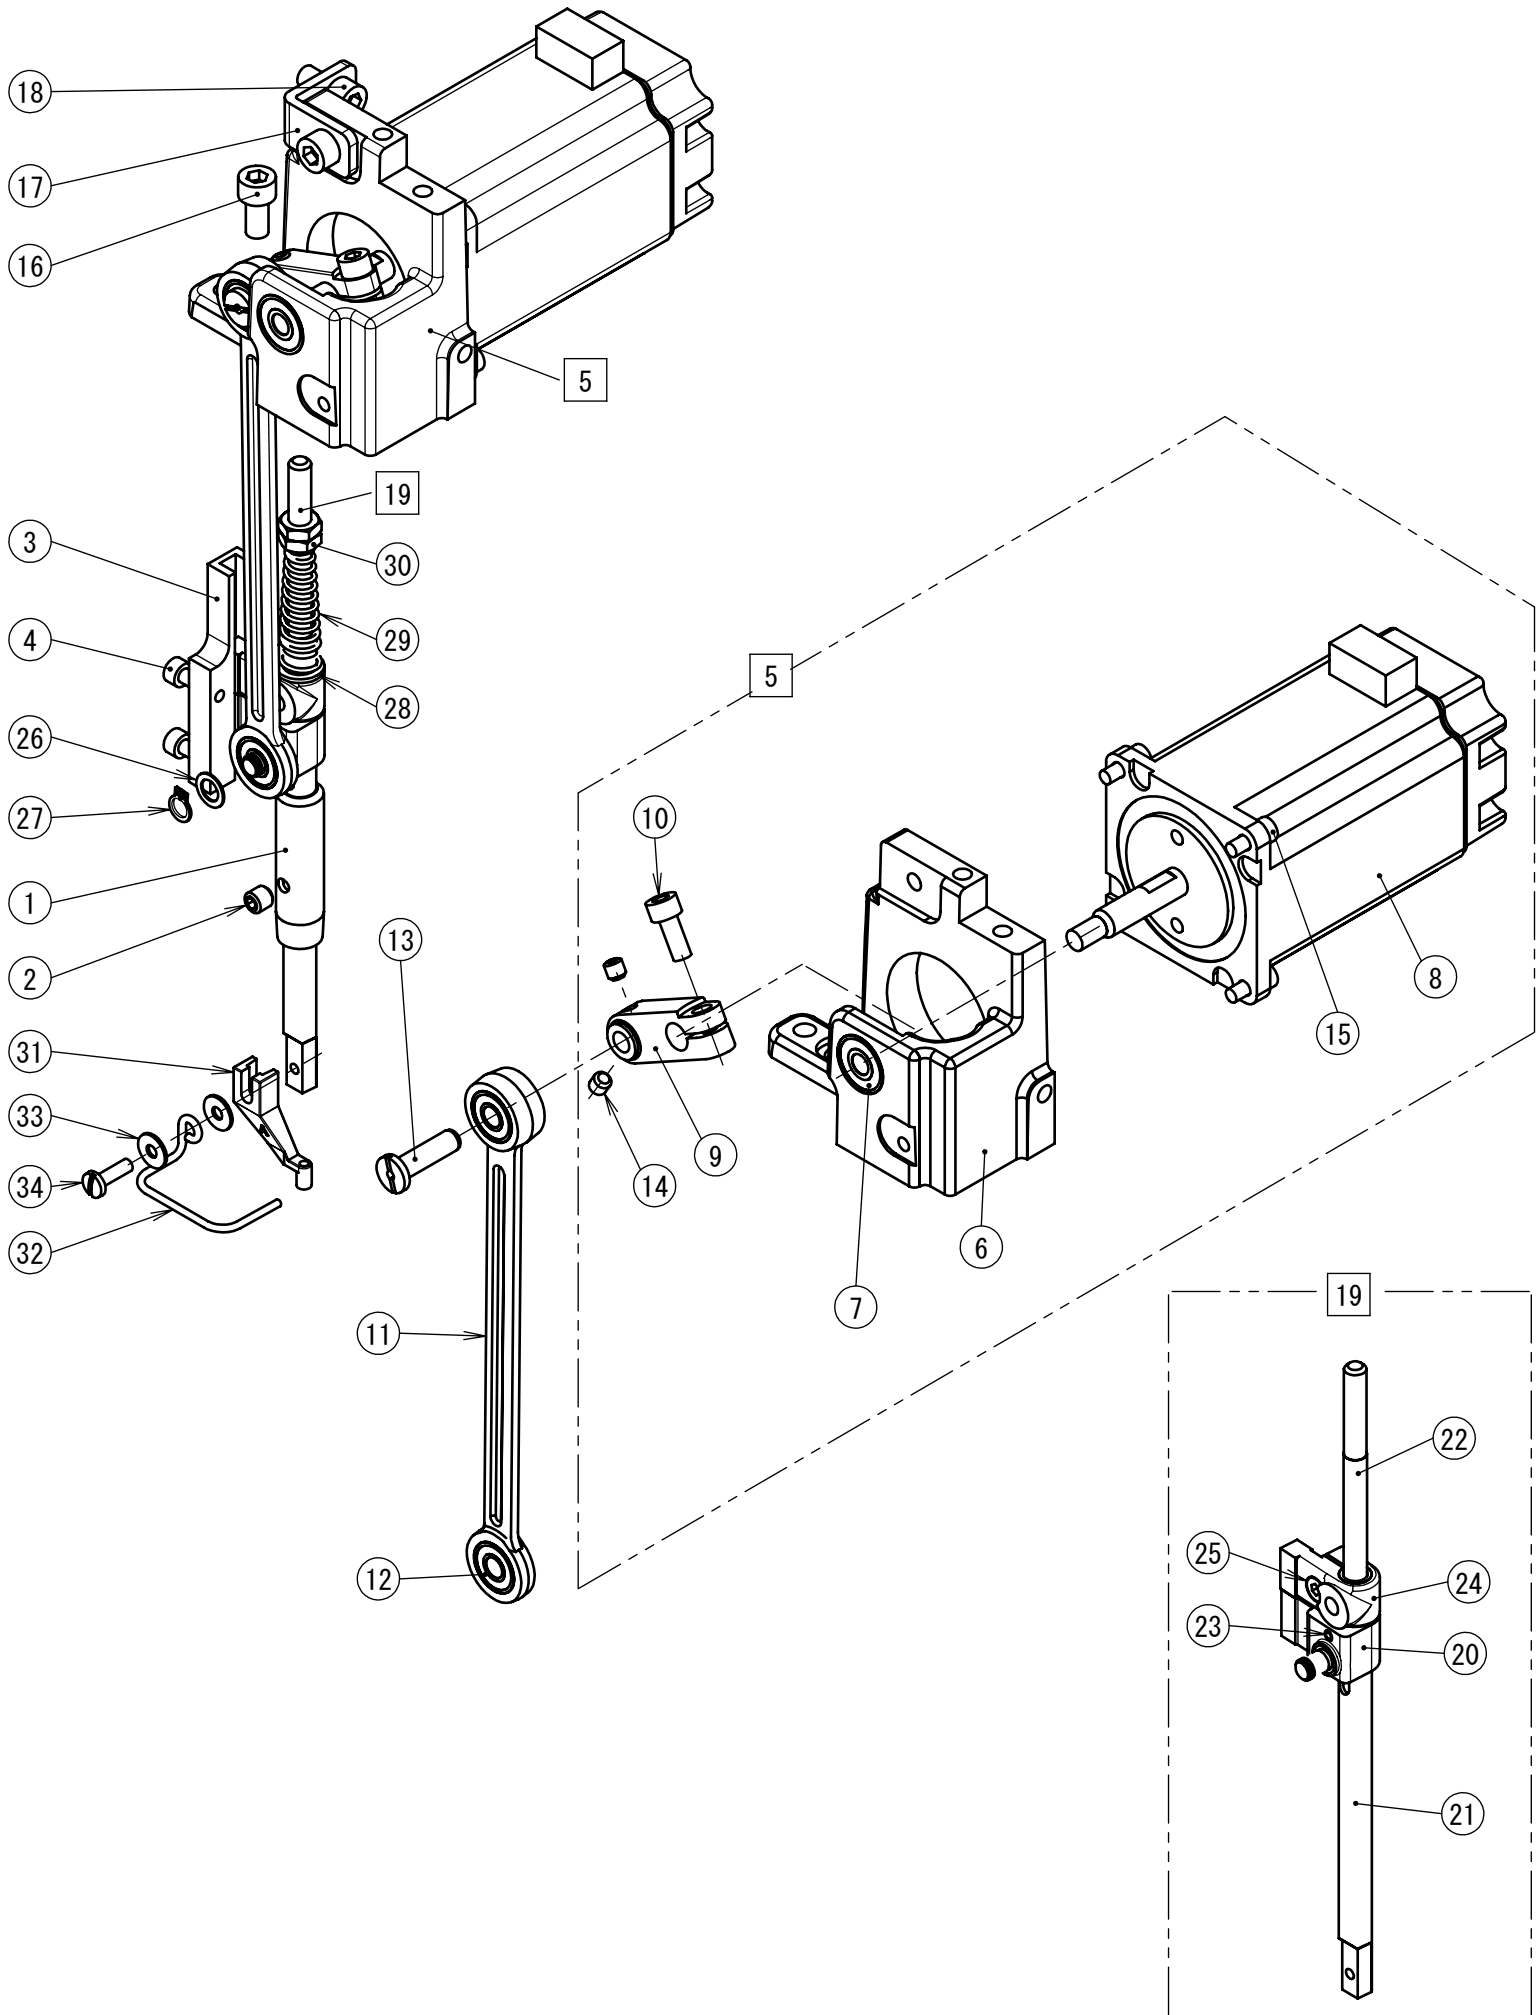

Ref. No.	Code	Q'ty	品名	Part Name
1	SA2195001	1	オサエボウメタル	PRESSER BAR BUSH
2	012060636	1	アナヒラ6X6	SET SCREW SOCKET (FT) M6X6
3	SB8015001	1	オサエボウアンナイ	PRESSER BAR GUIDE
4	018401036	2	アナボルト4X10	BOLT SOCKET M4X10
5	SB8055001	1	モータブラケットクミ	MOTOR BRACKET ASSY
6	SB8056001	1	モータブラケット	MOTOR BRACKET
7	SB8010001	1	ベアリング606	BALL BEARING 606
8	SB8006101	1	パルスモータクミ	PULSE MOTOR ASSY
9	SB8058001	1	カンケツオサエレバー	STEPPING FOOT LEVER
10	018501232	1	アナボルト5X12	BOLT SOCKET M5X12
11	SB8059001	1	カンケツオサエレンカンクミ	SF CONNECTING ROD ASSY
12	070696800	3	Rタマジクウケ696ZZ	BALL BEARING RADIAL 696ZZ
13	SB8062001	1	カンケツオサエレバージュク	STEPPING FOOT LEVER SHAFT
14	012500536	2	アナヒラ5X5	SET SCREW SOCKET (FT) M5X5
15	018401036	4	アナボルト4X10	BOLT SOCKET M4X10
16	018061236	2	アナボルト6X12	BOLT SOCKET M6X12
17	SB8190001	1	Lプレート	L PLATE
18	018061236	2	アナボルト6X12	BOLT SOCKET M6X12
19	SB8063201	1	オサエボウクミ	PRESSER BAR ASSY
20	SB8064001	1	オサエボウダキB	PRESSER BAR CLAMP B
21	SB8067001	1	オサエボウ	PRESSER BAR
22	SB8066101	1	オサエバネアンナイ	PRESSER SPRING GUIDE
23	SB8065101	1	ミゾツキピン	DOWEL PIN
24	SA4778001	1	オサエボウダキ	PRESSER BAR CLAMP
25	018400836	1	アナボルト4X8	BOLT SOCKET M4X8
26	109763022	1	ザガネ	WASHER
27	048060142	1	トメワジクヨウC6	RETAINING RING EXTERNAL C6
28	SB8068001	1	オサエバネカラー	PRESSER SPRING COLLAR
29	SB8061001	1	オサエバネ	PRESSER SPRING
30	021060306	2	3シュナット6	NUT 3 M6
31	S42843001	1	オサエアシA	PRESSER FOOT A
32	SA8679001	1	フィンガーガード	FINGER GUARD
33	SB2456001	2	ヒラザガネダイ3.5	WASHER PLAIN 3.5
34	S13399001	1	シメネジ3.57X12	SCREW, SM3.57X12