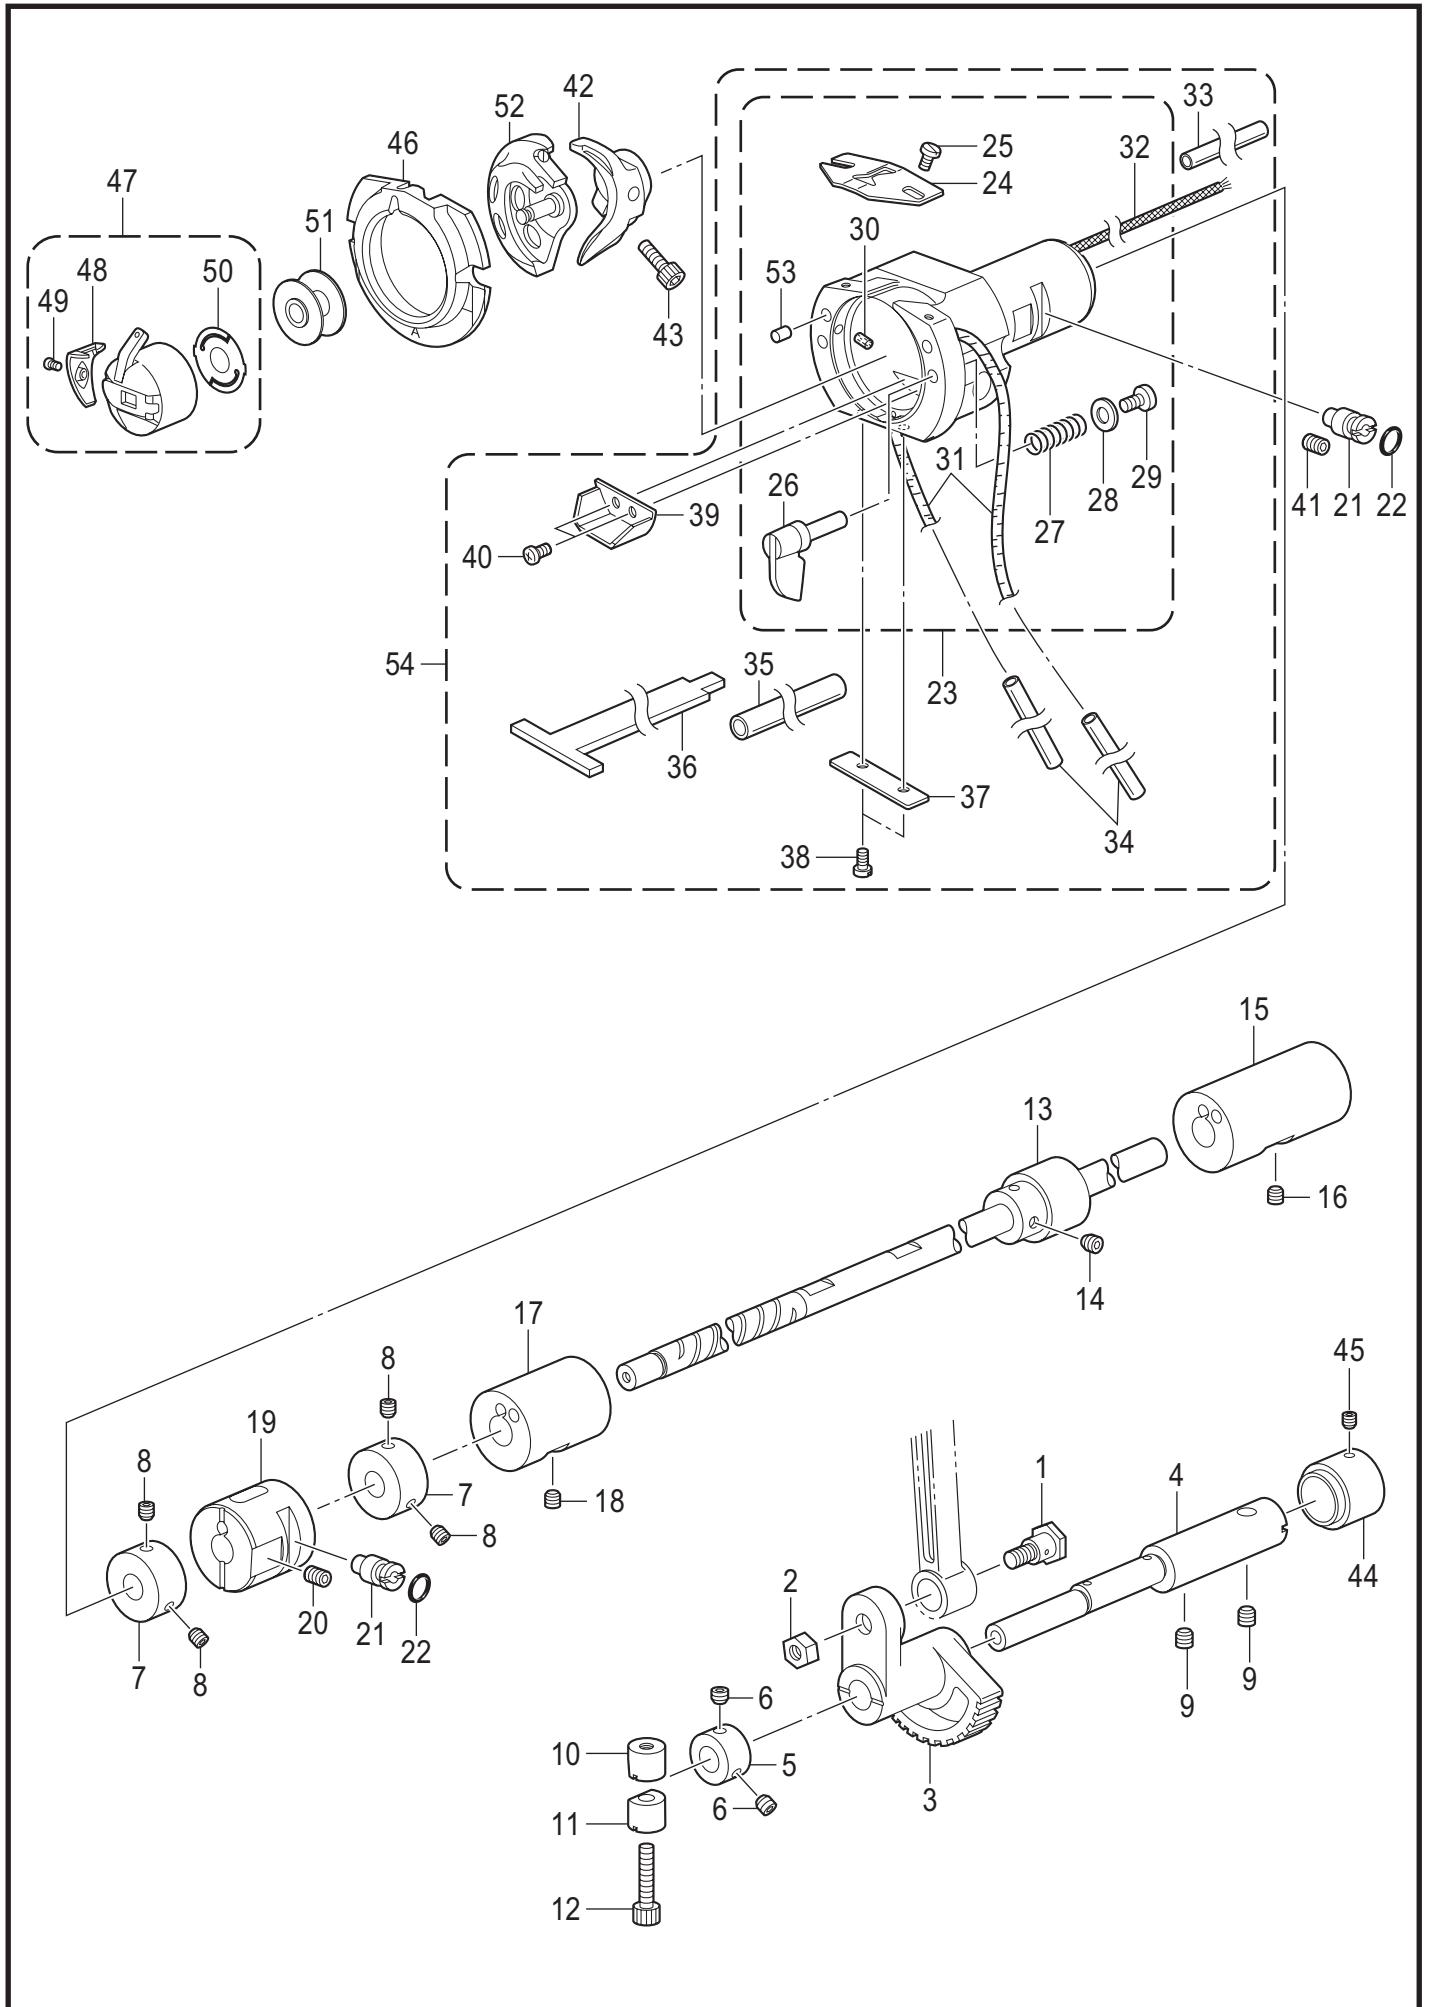

REF.NO	CODE	Q'TY	品名	NAME OF PARTS	RM
1	SA3226001	1	クランクロツドダンネジ	SHOULDER SCREW	
2	SA3227001	1	ナツト6ホソメ	NUT(FT),M6	
3	SA3228101	1	ヨウドウギヤ	ROCK GEAR	
4	SA4782001	1	ヨウドウギヤジク	ROCK GEAR SHAFT	
5	SA3231001	1	セツトカラ-B	SET SCREW COLLAR,B	
6	012060536	2	アナヒラ6X5	SET SCREW, SOCKET (FT) M6X5	
7	SA3233101	1	セツトカラ-	SET SCREW COLLAR	
8	S23651001	2	アナヒラ6X6ホソメ	SET SCREW SOCKET (FT) M6X6	
9	012060636	3	アナヒラ6X6	SET SCREW SOCKET (FT) M6X6	
10	SA4783101	1	シタジククミ	LOWER SHAFT ASSY	
11	SB4187101	1	シタジクメタル	LOWER SHAFT BUSH	
12	012060636	1	アナヒラ6X6	SET SCREW SOCKET (FT) M6X6	
13	SA3238401	1	カマチヨウセツジク	ADJUSTING STUD	
14	081003670	1	OリングPW3	O RING PW3	
15	SB4508101	1	オオカマタイHソウクミ	SHUTTLE RACE BASE SET H	
16	SB4509001	1	オオカマタイHクミ	SHUTTLE RACE BASE ASSY H	
17	S02429201	1	カマイトアンナイ	SHUTTLE RACE THREAD GUIDE	
18	SA4199001	2	シメネジ3X4	SCREW M3X4	
19	SA3241001	2	オオカマトリツツツメ	S-RACE BASE SETTING CLAW	
20	152684101	2	オオカマトリツツケバネ	COMPRESSION SPRING	
21	402887001	2	ザガネ3.2	WASHER, 3.2	
22	062300616	2	ナベコ3X6	SCREW PAN M3X6	
23	SA9396001	2	フェルト	FELT	
24	S59886001	1	フェルト	FELT, L=360	
25	SA9397001	2	ゴムセン5.5	RUBBER CAP 5.5	
26	SA9793001	1	ビニルチューブ	VINYL TUBE L=160	
27	S50557000	1	ビニルチューブ	OIL TUBE	
28	SB3511001	1	ビニルチューブ	VINYL TUBE	
29	SB4392001	1	ビニルチューブ	OIL TUBE L=380	
30	SB4464101	1	フェルトクミ	FELT ASSY	
31	SA3242001	1	フェルトササエ	FELT HOLDER	
32	SA9191001	2	シメネジM3X5.5	SCREW M3X5.5	
33	SA3274101	1	フェルトオサエ	FELT HOLDER	
34	S47307001	2	シメネジ3X4	SCREW, M3X4	
35	012060636	1	アナヒラ6X6	SET SCREW SOCKET (FT) M6X6	
36+	P.73	1	ドライバー	DRIVER	
37	018501232	1	アナボルト5X12	BOLT SOCKET M5X12	
38	048070342	1	トメワE7	RETAINING RING E7	
39+	P.73	1	オオカマ	SHUTTLE RACE BASE	
40+	P.73	1	カマハコクミ	SHUTTLE HOOK ASSY W/BOX	
41+	P.73	1	ボビンケースクミ	BOBBIN CASE ASSY	
42+	P.73	1	ケースチヨウシバネ	TENSION SPRING	
43+	P.73	1	ボビンケースバネネジ	BOBBIN CASE SPRING SCREW	
44+	P.73	1	クウテンボウシバネ	ANTI-SPIN SPRING	
45+	P.73	1	ボビン	BOBBIN	
46	SA3283101	1	セツトカラ-R	SET SCREW COLLAR,R	
47	012500536	1	アナヒラ5X5	SET SCREW SOCKET (FT) M5X5	
48	SA8707001	1	フェルト	FELT	
49	108802001	1	クミヒモ4X4	WICK, 4X4 L=250	
50	SA3238401	1	カマチヨウセツジク	ADJUSTING STUD	
51	081003670	1	OリングPW3	O RING PW3	