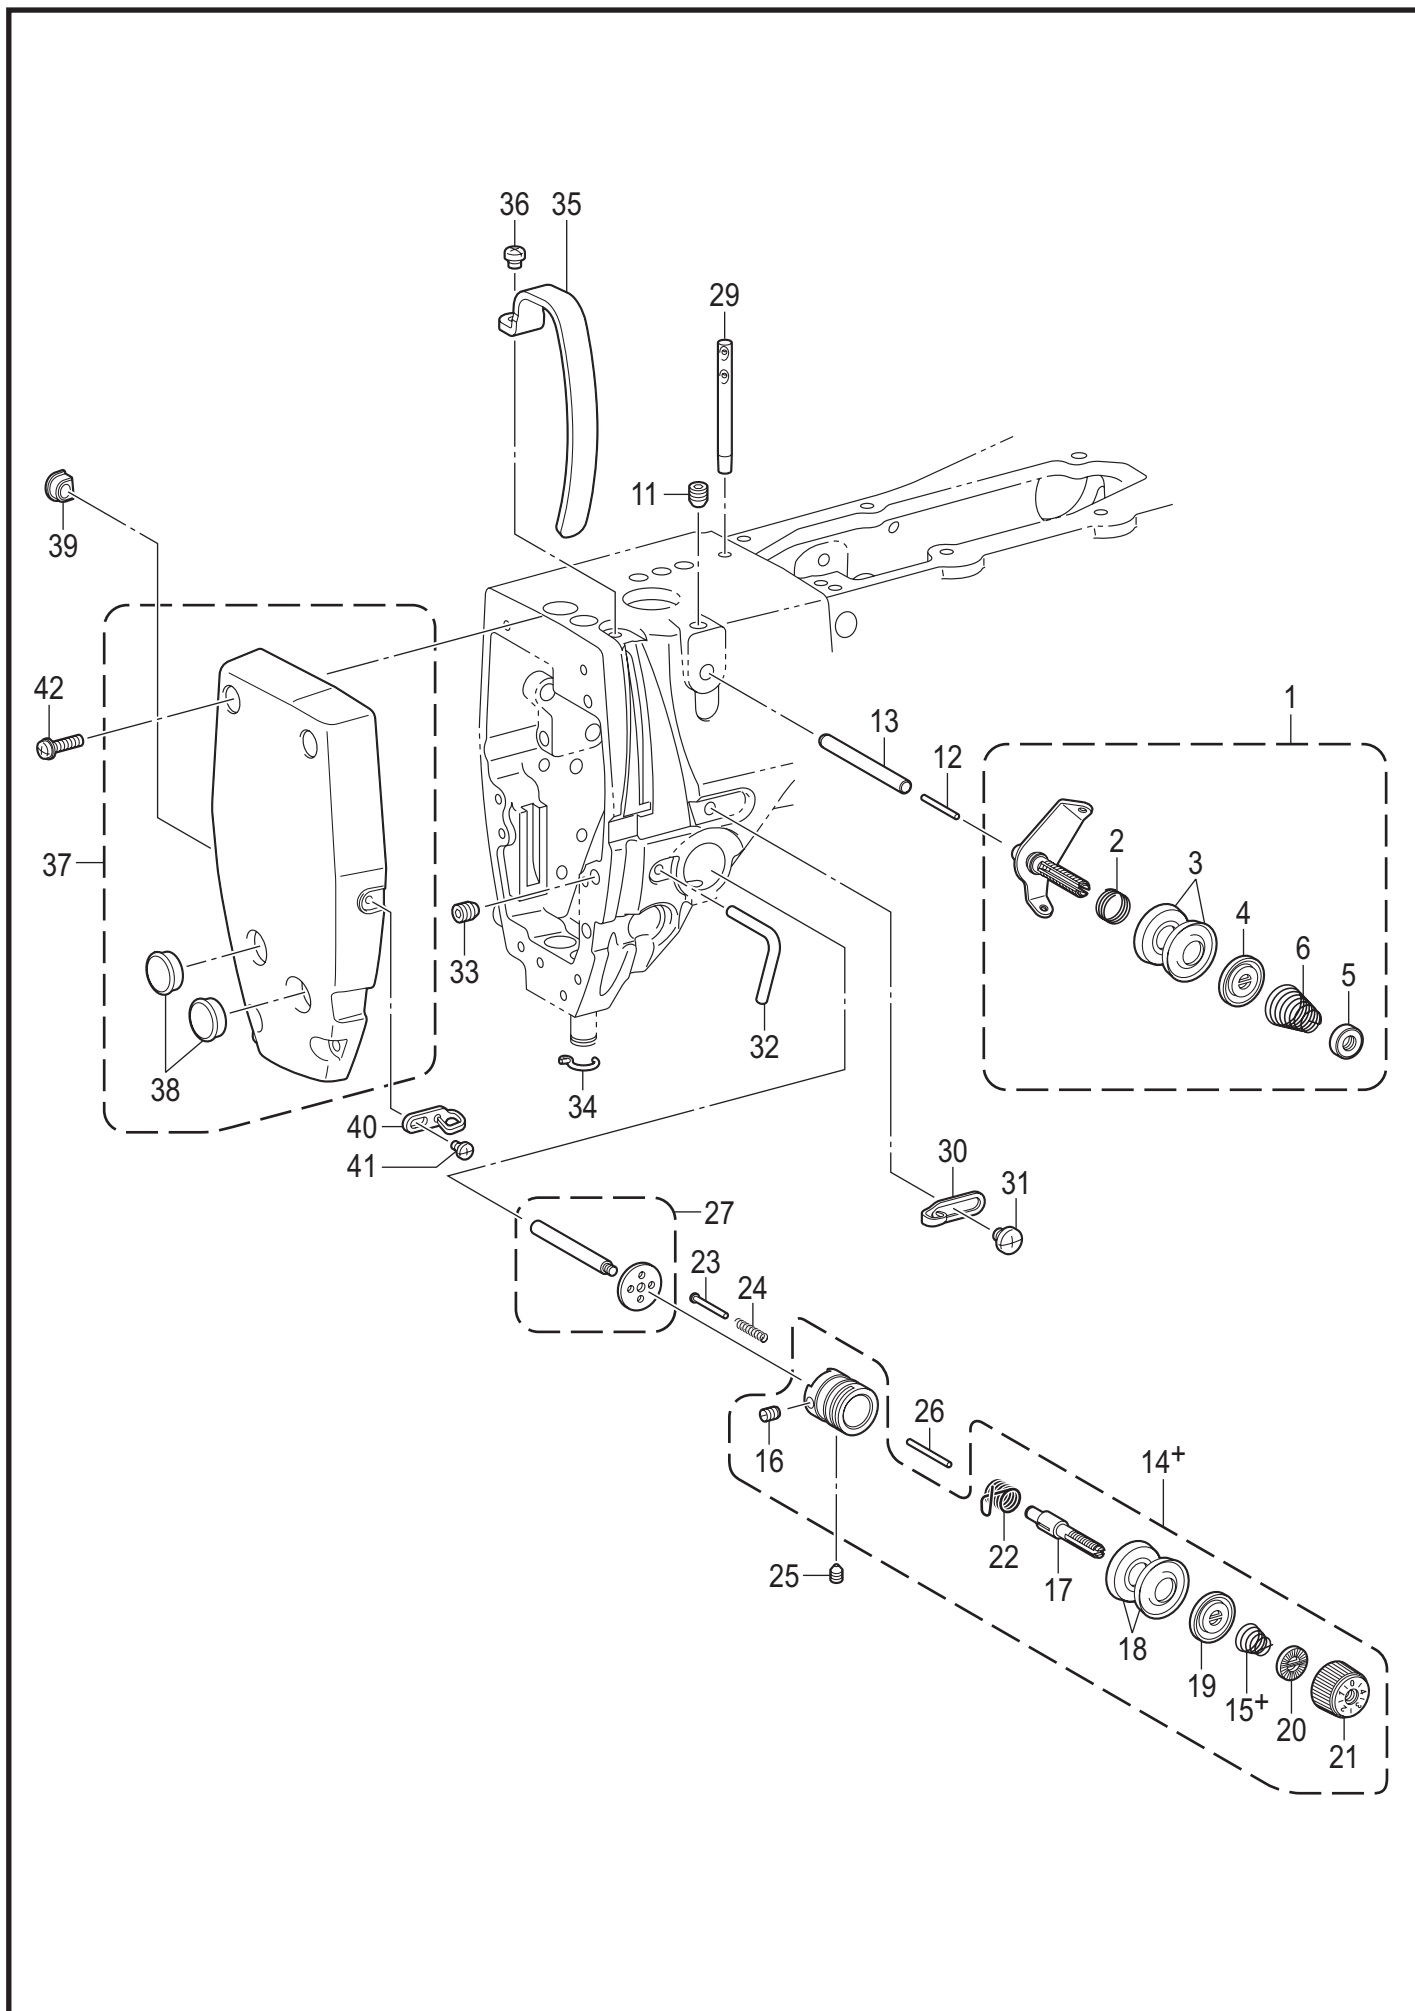

H. 糸通し関係 / Threading mechanism

## H. 糸通し関係 / Threading mechanism

REF.NO	CODE	QTY	品名	NAME OF PARTS	RM
1	SB5265101	1	プレテンションクミP	PRE-TENSION ASSY P	
2	SB4933001	1	イトアンナイバネA	THREAD GUIDE SPRING	
3	145446001	2	イトチヨウシサラ	DISC TENSION	
4	159805001	1	イトチヨウシサラオサエ	TENSION DISC PRESSER	
5	100136001	1	イトチヨウシナツト	TENSION NUT	
6	SA4146101	1	フクチヨウシバネ	SUB TENSION SPRING	
11	012500536	1	アナヒラ5X5	SET SCREW SOCKET (FT) M5X5	
12	SB4928001	1	イトユルメピンA	TENSION RELEASE PIN A	
13	SB4929001	1	イトユルメボウA	TENSION RELEASE STUD A	
			<-□□3用>	<For -□□3>	
14+	SB5288101	1	イトチヨウシダイクミ3	THREAD TENSION BRACKET ASSY	
15+	SA7275001	1	イトチヨウシバネ	TENSION SPRING	
			<-□□05用>	<For -□□05>	
14+	SB5289101	1	イトチヨウシダイクミ5	THREAD TENSION BRACKET ASSY	
15+	S04632101	1	イトチヨウシバネ	TENSION SPRING	
16	100402004	1	トメネジ3.57	SET SCREW SM3.57	
17	116922201	1	イトチヨウシボウ	TENSION STUD	
18	145446001	2	イトチヨウシサラ	DISC TENSION	
19	159805001	1	イトチヨウシサラオサエ	TENSION DISC PRESSER	
20	S12441001	1	チヨウシバネウエザガネ	WASHER	
21	S31032002	1	イトチヨウシナツト	TENSION NUT	
22	S02620401	1	イトトリバネ	THREAD TAKE-UP SPRING	
23	SB4922101	1	イトトリバネストッパ	THREAD TAKE-UP SPRING STOPPER	
24	SB4923001	1	ストッパヨウバネ	STOPPER SPRING	
25	SA1229101	1	アナトメネジ6トガリ	SET SCREW (FT) M6X6	
26	SB4924001	1	イトユルメピン	TENSION RELEASE PIN	
27	SB5627001	1	イトユルメボウクミ	TENSION RELEASE STUD ASSY	
29	SB3595101	1	イトタテボウ	SPOOL PIN	
30	SA1345001	1	ア-ムイトアンナイR	ARM THREAD GUIDE, R	
31	060500616	1	バインド5X6	SCREW BIND M5X6	
32	SB4934001	1	ア-ムイトカケ	ARM THREAD GUIDE	
33	012500536	1	アナヒラ5X5	SET SCREW SOCKET (FT) M5X5	
34	SA7272201	1	ハリボウメタルDイトアンナイ	THREAD GUIDE D	
35	SA9854001	1	テンビンカバー	THREAD TAKE-UP LEVER COVER	
36	062500816	1	ナベコ5X8	SCREW PAN M5X8	
37	SB5630101	1	メンイタクミ	FACE PLATE ASSY	
38	SA7849001	2	ゴムセン	RUBBER CAP	
39	SB4932001	1	メンイタゴムセンP	FACE PLATE RUBBER CAP P	