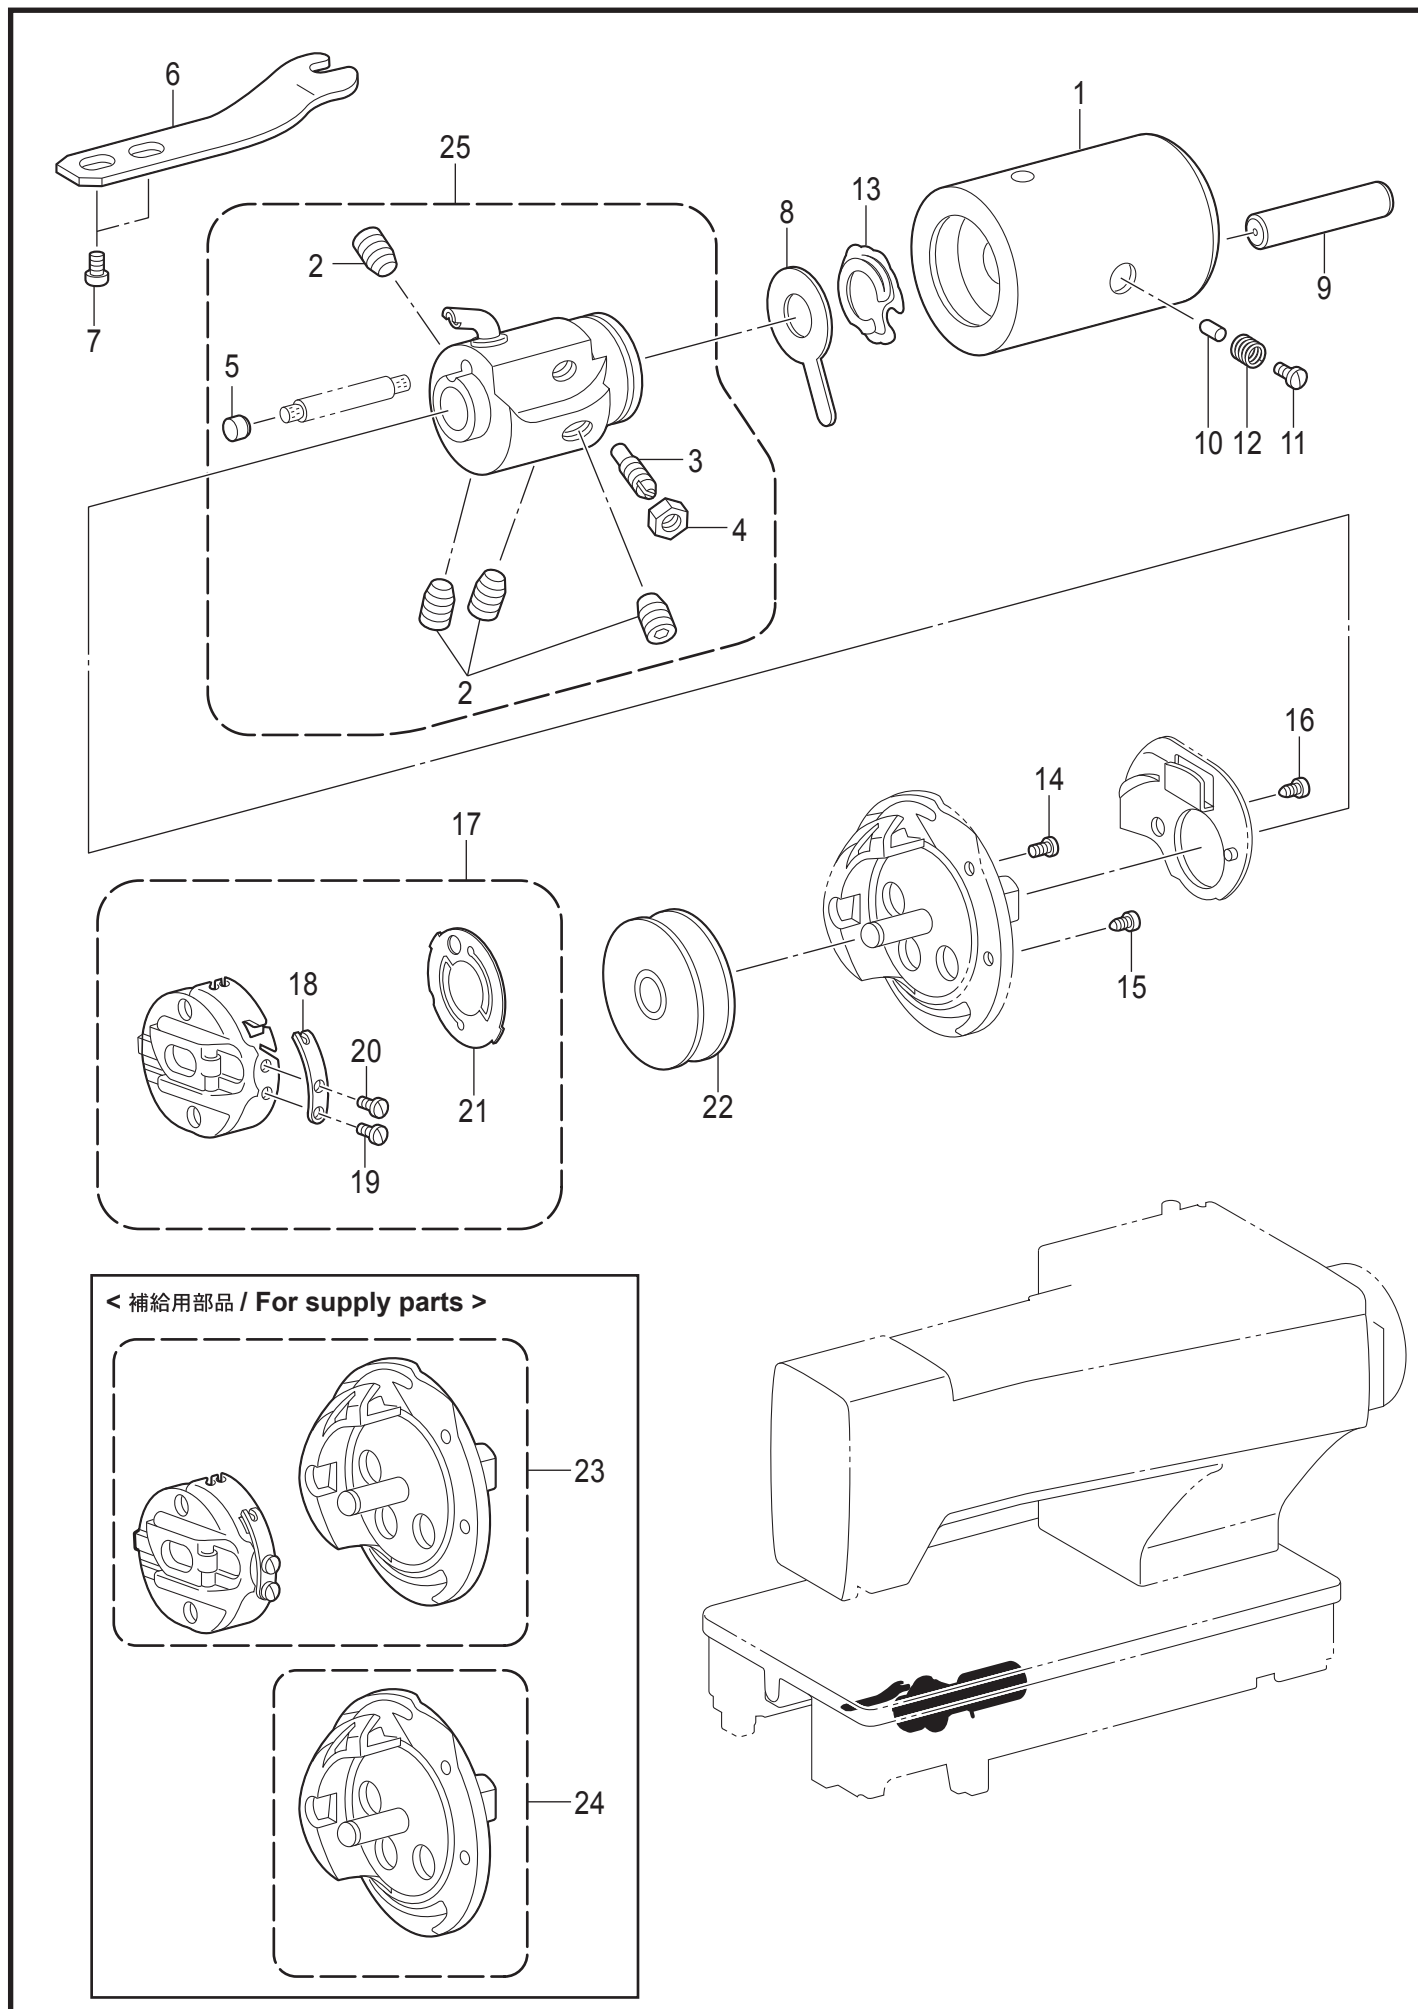

K. かま関係 / Rotary hook mechanism

K. かま関係 / Rotary hook mechanism

REF.NO	CODE	Q'TY	品名	NAME OF PARTS	RM
1	S50226001	1	カマジクメタル	ROTARY HOOK SHAFT BUSH	
2	014760632	4	アナクボミ595-28X6	SET SCREW SOCKET SM5.95-28X6	
3	S56391001	1	トメネジ3.18	SET SCREW, SM3.18	
4	021660306	1	3シュナット318-40	NUT 3 SM3.18-40	
5	SA7402001	1	ゴムセン3.7	RUBBER CAP 3.7	
6	S50230101	1	カマトメ	B-CASE HOLDER POSITION BRACKET	
7	100644005	2	シメネジ4.37	SCREW, SM4.37	
8	S50232000	1	カマフェルト	ROTARY HOOK FELT	
9	S50231200	1	トウシンカラ-	COLLAR	
10	S07478000	1	ゴムオサエ	RUBBER PRESSER	
11	S54741001	1	シメネジ6.35	SCREW, SM6.35	
12	S50233001	1	ゴムオサエバネ	SPRING	
13	S50111100	1	フェルトオサエバネ	SPRING	
14	183526001	2	ナカカマオサエシメネジ	SCREW	
15	S50236001	1	ナカカマオサエシメネジB	SCREW	
16	183598001	1	ウライタシメネジ	SCREW	
17	SA9138201	1	ボビンケースクミ	BOBBIN CASE ASSY	
18	S09477001	1	ボビンチョウシバネ	SPRING	
19	180721001	1	チョウシバネシメネジ	SCREW	
20	183507001	1	チョウシネジ	ADJUSTING SCREW	
21	SA8126001	1	クウテンボウシバネ	ANTI-SPIN SPRING	
22	159158051	1	ボビン	BOBBIN	
			<補給用部品>	<For supply parts>	
23	SB0548101	1	SB1542カマハコクミ	ROTARY HOOK ASSY W/BOX SB1542	
24	SB0549101	1	SB8854カマハコクミ	ROTARY HOOK ASSY W/BOX SB8854	
25	SB3905001	1	カマツギテソウクミ	ROTARY HOOK JOINT UNIT	