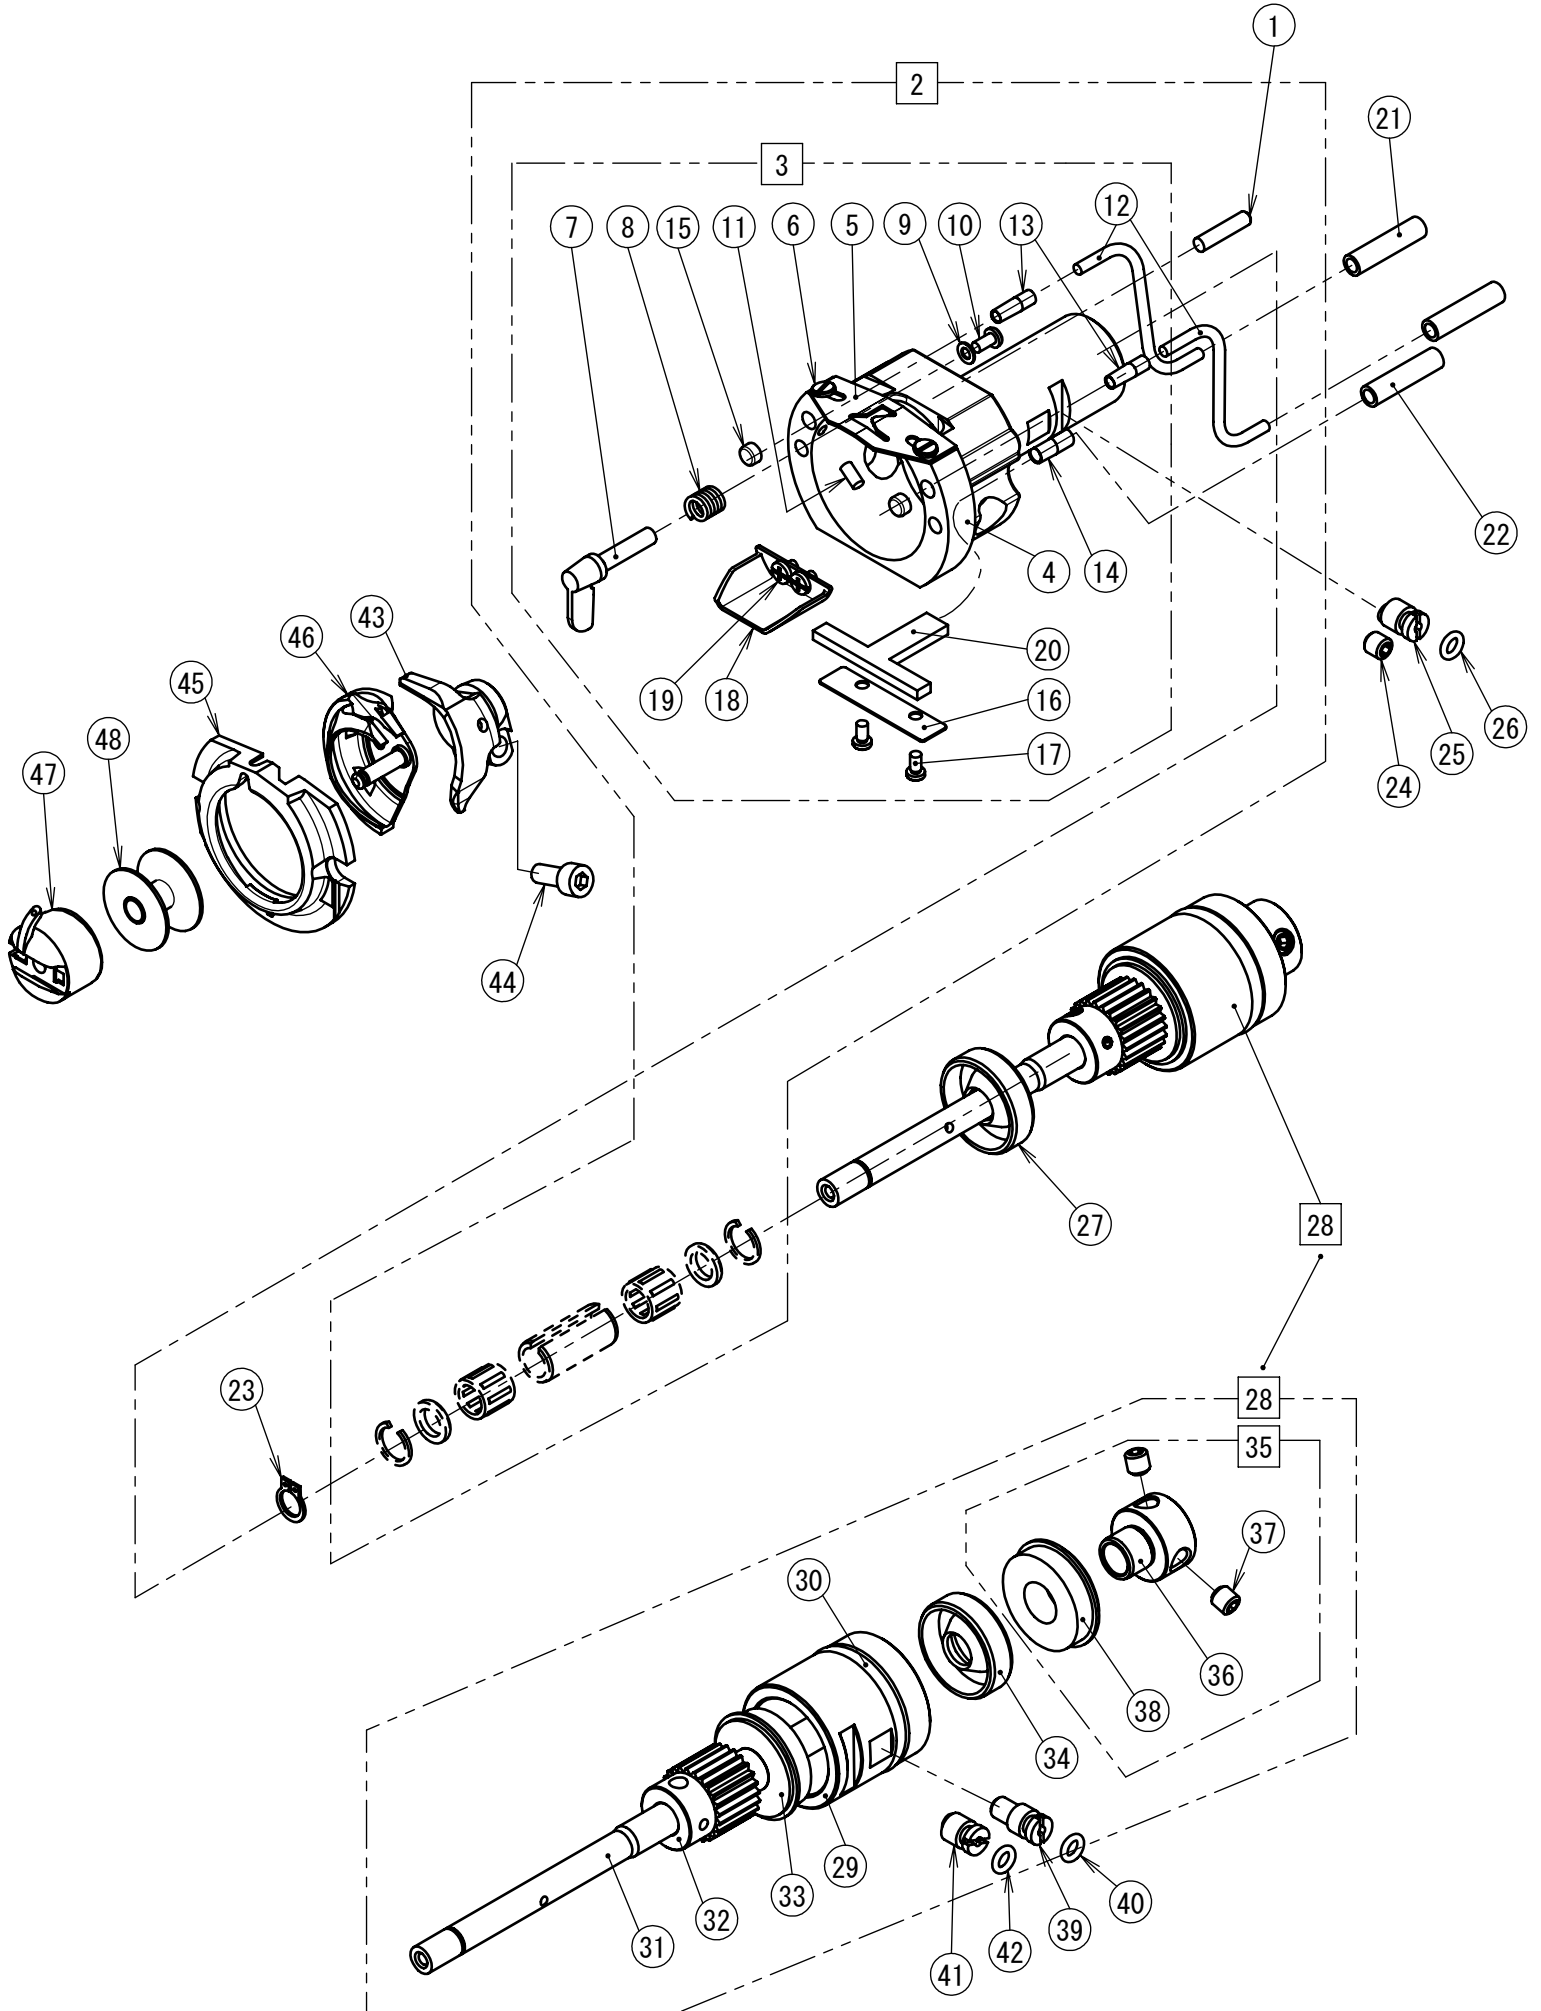

Ref. No.	Code	Q'ty	品名	Part Name
1	117608001	1	ミゾツキピン	DOWEL PIN
2	SB9411001	1	オオカマタイクミセット	SHUTTLE RACE BASE SET
3	SB7939001	1	オオカマタイクミ	SHUTTLE RACE BASE ASSY
4	SB1072101	1	オオカマタイ	SHUTTLE RACE BASE
5	SB1285001	1	カマイトアンナイ	SHUTTLE RACE THREAD GUIDE
6	SA4199001	2	シメネジ3X4	SCREW M3X4
7	SB4158001	2	オオカマトリツケツメS	S-RACE BASE SETTING CLAW S
8	152684101	2	オオカマトリツケバネ	COMPRESSION SPRING
9	026030136	2	ヒラザガネコガタ3	WASHER PLAIN S 3
10	062300616	2	ナベコ3X6	SCREW PAN M3X6
11	SA9396001	2	フェルト	FELT
12	SB7940001	2	フェルト L=300	FELT L=300
13	SB1050001	2	オイルクチパイプS	OIL FEEDING PIPE S
14	SB1048101	1	オイルクチパイプM	OIL FEEDING PIPE M
15	SA9397001	2	ゴムセン5.5	RUBBER CAP 5.5
16	SB1047001	1	フェルトササエ	FELT HOLDER
17	SA9191001	2	シメネジM3X5.5	SCREW M3X5.5
18	SA3274101	1	フェルトオサエ	FELT HOLDER
19	S47307001	2	シメネジ3X4	SCREW, M3X4
20	SB7941001	1	ハイユフェルトクミ L=200	FELT ASSY L=200
21	S50558000	2	オイルチューブ	OIL TUBE L=180
22	SC0195001	1	ビニルチューブ L=40	OIL TUBE L=40
23	048080142	1	トメワジクヨウC8	RETAINING RING EXTERNAL C8
24	012060636	1	アナヒラ6X6	SET SCREW SOCKET (FT) M6X6
25	SA3238401	1	カマチヨウセツジク	ADJUSTING STUD
26	081003670	1	OリングPW3	O RING PW3
27	SB8004001	1	オイルシール9-28	OIL SEAL 9-28
28	SB7942001	1	カマジクメタルクミ	ROTARY HOOK SHAFT BUSH ASSY
29	SB7943001	1	カマジクメタル	ROTARY HOOK SHAFT BUSH
30	SB8003001	1	OリングP30	O RING P30
31	SB7936001	1	カマジク	ROTARY HOOK SHAFT
32	SB7937001	1	カマジクギア	ROTARY HOOK SHAFT GEAR
33	SA6705001	1	ベアリング6001	BALL BEARING 6001
34	SB8004001	1	オイルシール9-28	OIL SEAL 9-28
35	SB7947001	1	ベアリングブッシュクミ	BALL BEARING BUSH ASSY
36	SB7944001	1	ベアリングブッシュ	BALL BEARING BUSH
37	S23651001	2	アナヒラ6X6ホソメ	SET SCREW SOCKET (FT) M6X6
38	SA6705001	1	ベアリング6001	BALL BEARING 6001
39	SB8034001	1	ダンツキボルトM6	SHOULDER BOLT M6
40	081003670	1	OリングPW3	O RING PW3
41	SA3238401	1	カマチヨウセツジク	ADJUSTING STUD
42	081003670	1	OリングPW3	O RING PW3
43	SA6448301	1	ドライバーE	DRIVER E
44	018501232	1	アナボルト5X12	BOLT SOCKET M5X12
45	152686201	1	オオカマB	SHUTTLE RACE BASE B
46	SA8197101	1	ナカカマLH	SHUTTLE HOOK LH
47	S59221301	1	ボビンケースクミLC	BOBBIN CASE ASSY LC
48	S44633001	1	ボビンLAN	BOBBIN LAN