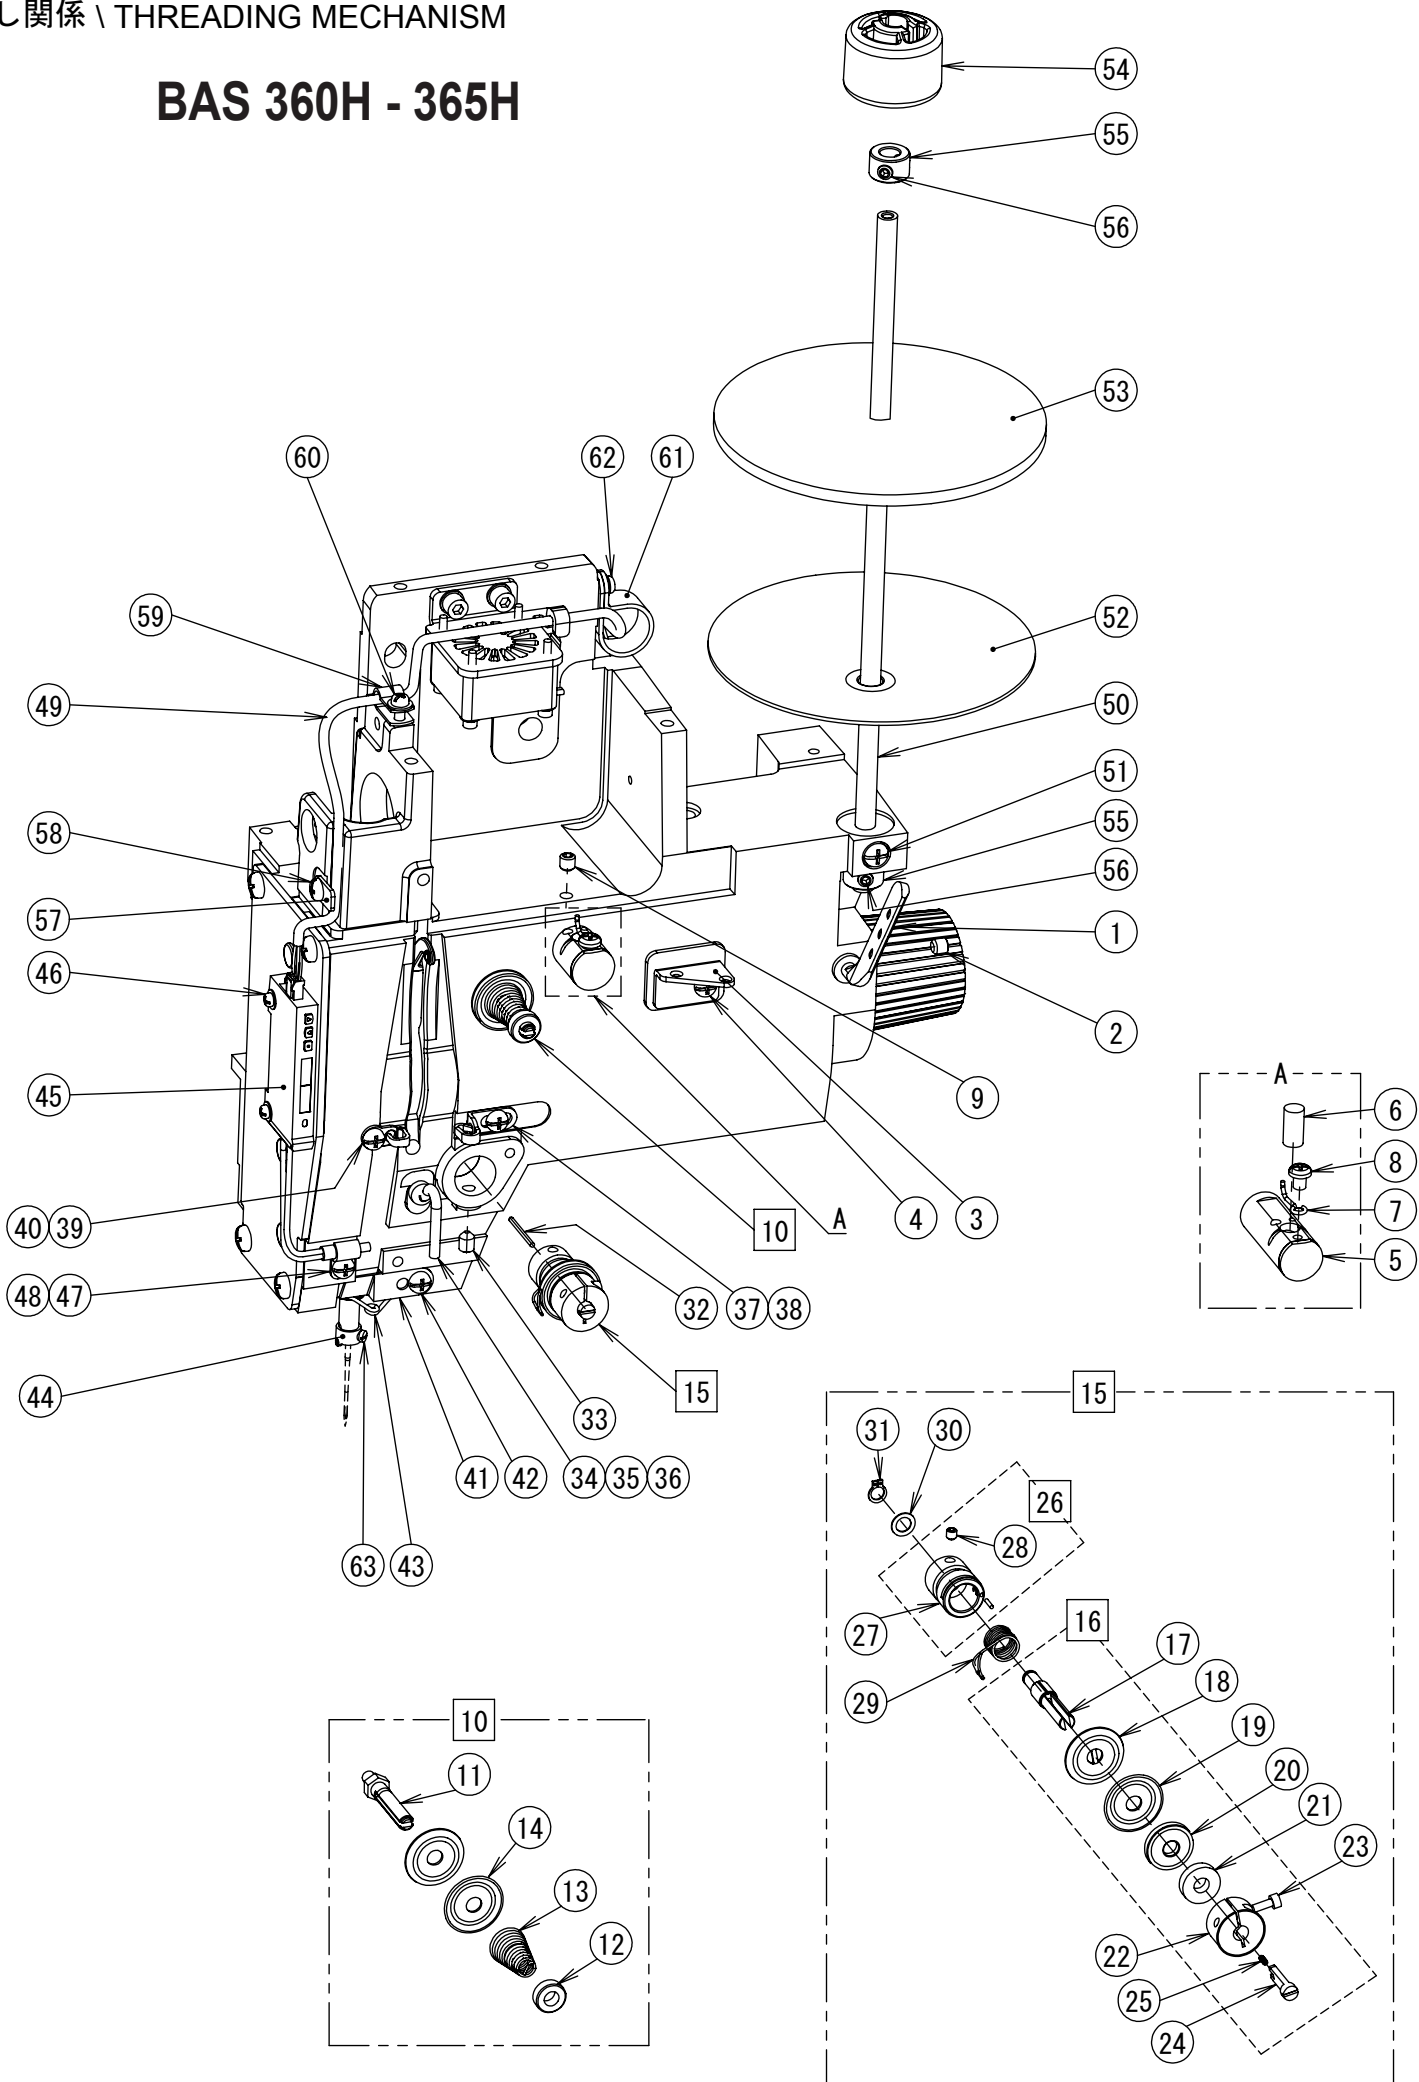

BAS 360H - 365H

Ref. No.	Code	Q'ty	品名	Part Name
56	012060636	4	アナヒラ6X6	SET SCREW, SOCKET(FT)M6X6
57	SB5028001	1	コードオサエ	CODE HOLDER
58	062501016	1	ナベコ5X10	SCREW PAN M5X10
59	149547000	7	コードオサエ	CORD HOLDER 4N
60	0A5401006	7	+ナベザクミ4X10DB	SCREW PAN (S/P WASHER) M4X10
61	SB4096001	1	コードホルダ#12	CORD HOLDER #12
62	0A5401006	1	+ナベザクミ4X10DB	SCREW PAN (S/P WASHER) M4X10
63	144458001	1	アタマツキトメネジ3.57	SET SCREW SM3.57-40X4.5