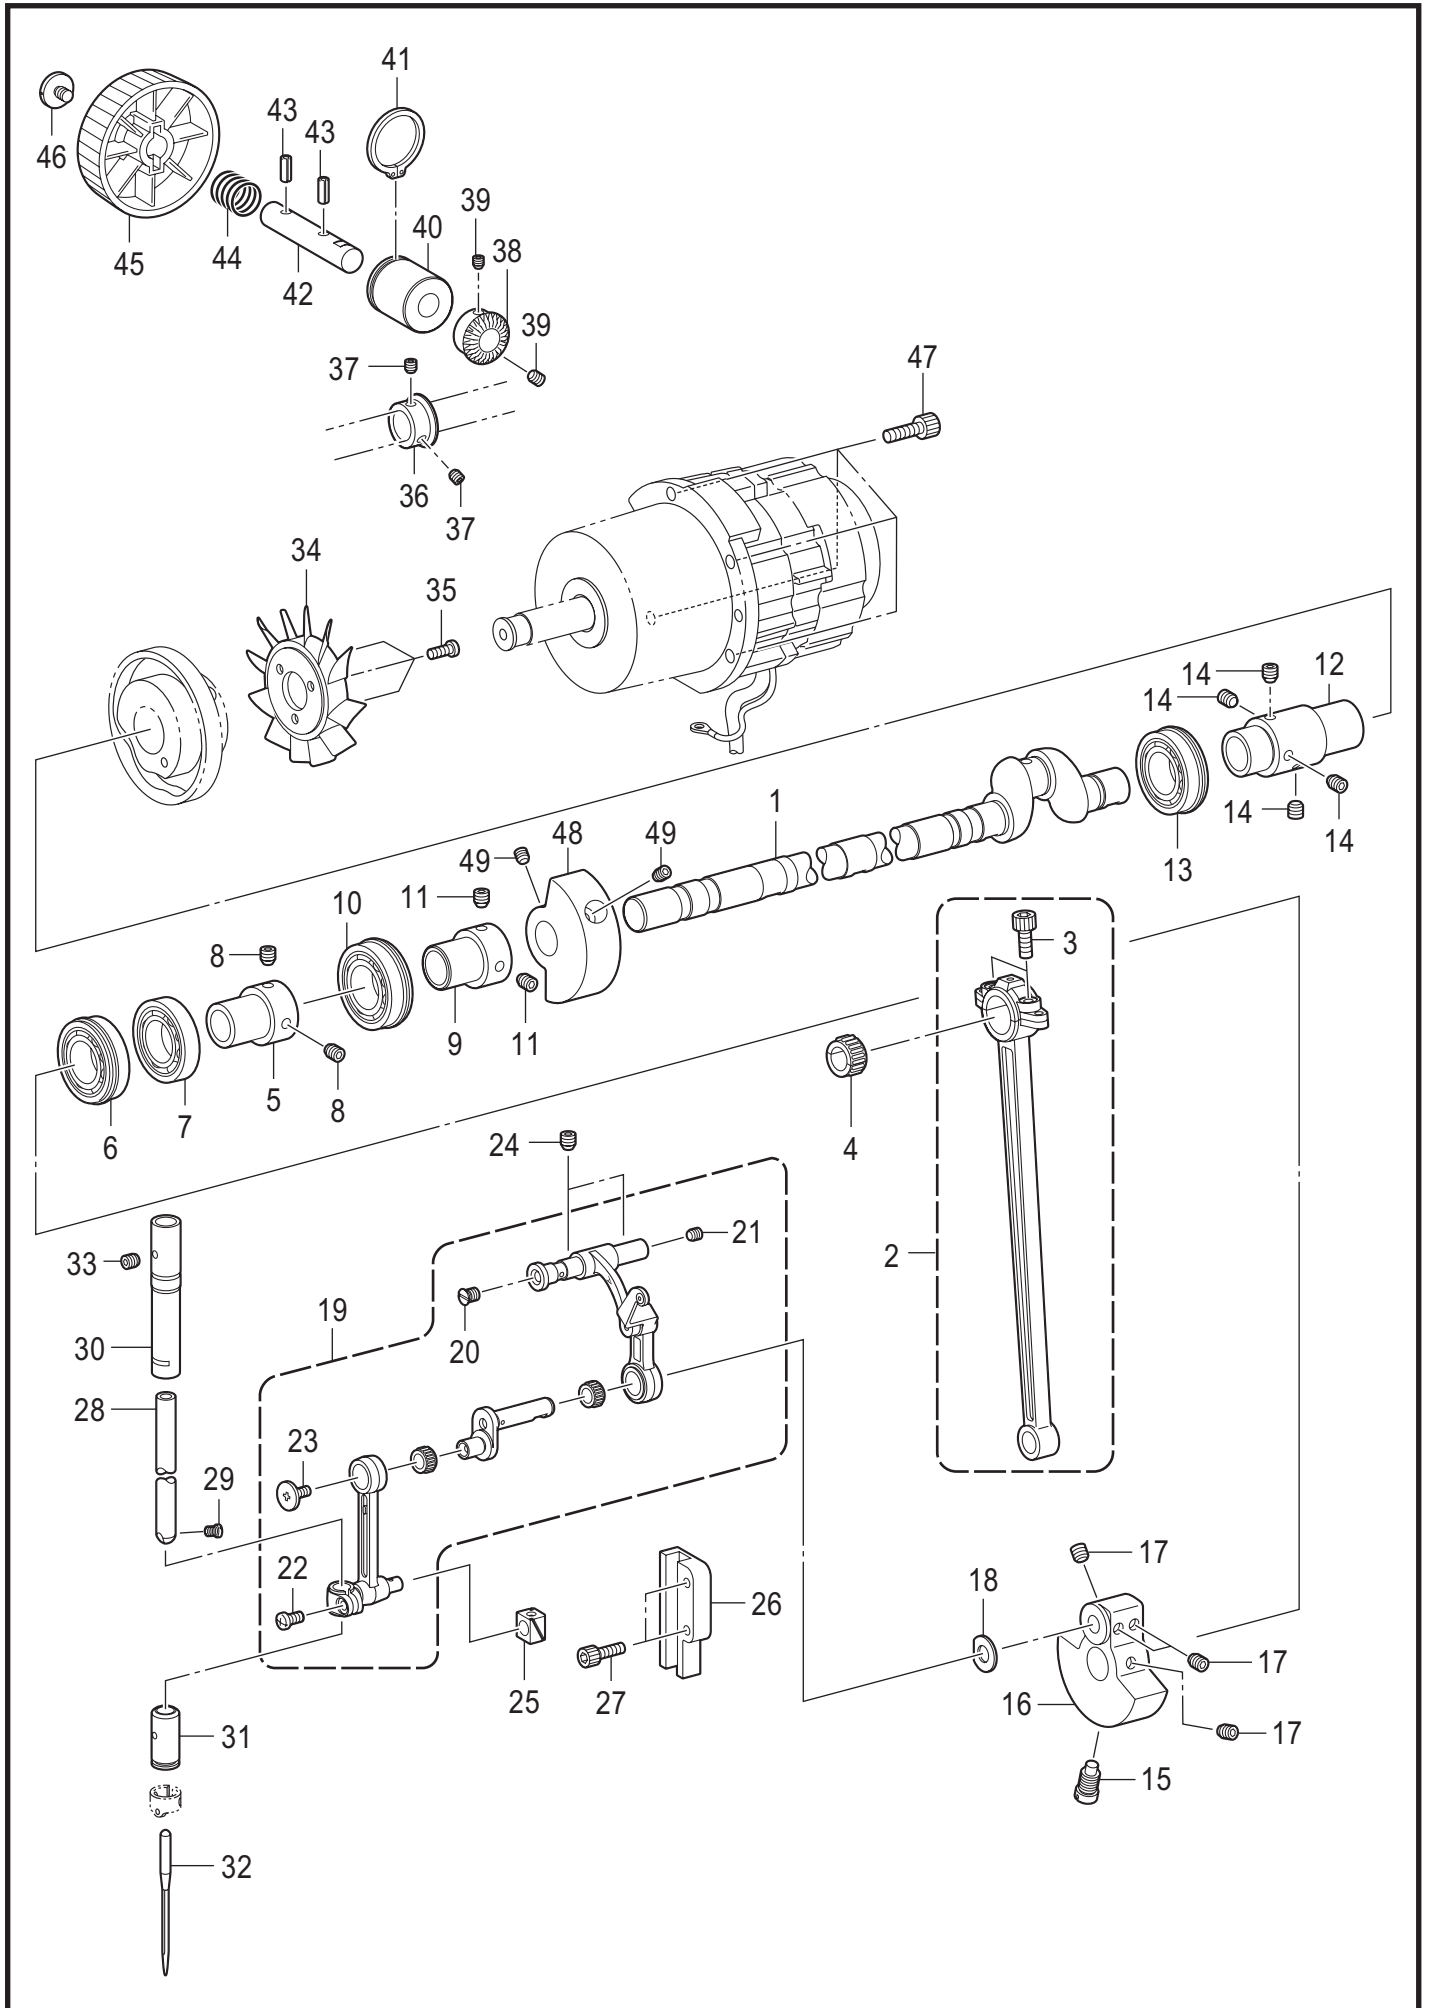

B. 上軸 ・ 針棒関係 / Upper shaft and needle bar mechanism **BAS 311HN - 326H**

REF.NO	CODE	Q'TY	品名	NAME OF PARTS	RM
1	SA4606201	1	ウワジク	UPPER SHUFT	
2	SA3499001	1	クランクロツドクミ	CRANK ROD ASSY	
3	018501636	2	アナボルト5X16	BOLT SOCKET M5X16	
4	SA4172001	1	ニードルベアリング 青色	NEEDLE BEARING BLUE	
4	SA4173001	1	ニードルベアリング 黒色	NEEDLE BEARING BLACK	
4	SA4174001	1	ニードルベアリング 灰色	NEEDLE BEARING GRAY	
4	SA4175001	1	ニードルベアリング 黄色	NEEDLE BEARING YELLOW	
5	SA3206001	1	ベアリングブツシュ	BALL BEARING BUSH	
6	SA4179001	1	タマジクウケ6904DDUNR	BALL BEARING 6904DDUNR	
7	SA4180001	1	タマジクウケ6904DDU	BALL BEARING 6904DDU	
8	S23651001	2	アナヒラ6X6ホソメ	SET SCREW SOCKET (FT) M6X6	
9	SA3206001	1	ベアリングブツシュ	BALL BEARING BUSH	
10	SA4177001	1	タマジクウケ6004DDUNR	BALL BEARING 6004DDUNR	
11	S23651001	2	アナヒラ6X6ホソメ	SET SCREW SOCKET (FT) M6X6	
12	SA4608101	1	ツギテG	JOINT G	
13	SA4178001	1	タマジクウケ6204DDUNR	BALL BEARING 6204DDUNR	
14	S23651001	4	アナヒラ6X6ホソメ	SET SCREW SOCKET (FT) M6X6	
15	S25235001	1	シメネジ8	SCREW M8	
16	SA4609101	1	ツリアイクランクG	THREAD TAKE-UP CRANK G	
17	S23651001	4	アナヒラ6X6ホソメ	SET SCREW SOCKET (FT) M6X6	
18	110367001	1	ザガネ	WASHER, PLAIN SPECIAL 8	
19	SA6182001	1	ハリボウレンカンFKクミ	THREAD TAKE-UP LEVER FK SET	
20	SA2958001	1	サラネジ5X6	SCREW FLAT M5X6	
21	012500536	1	アナヒラ5X5	SET SCREW SOCKET (FT) M5X5	
22	062400816	1	ナベコ4X8	SCREW PAN M4X8	
23	145465001	1	シメネジ3.57L	SCREW, SM3.57-40X6 L	
24	012060636	2	アナヒラ6X6	SET SCREW SOCKET (FT) M6X6	
25	142211001	1	カクコマ	SLIDE BLOCK	
26	SA3528001	1	カクコマアンナイB	SLIDE BLOCK GUIDE	
27	018401636	2	アナボルト4X16	BOLT SOCKET M4X16	
28	SA4622001	1	ハリボウ	NEEDLE BAR	
29	144458001	1	アタマツキトメネジ3.57	SET SCREW SM3.57-40X4.5	
30	SA4666001	1	ハリボウメタルUK	NEEDLE BAR BUSH UK	
31	SA3224001	1	ハリボウメタルD	NEEDLE BAR BUSH D	
32	S38713100	1	ファン	FAN	
33	062400816	3	ナベコ4X8	SCREW PAN M4X8	
34	012500536	2	アナヒラ5X5	SET SCREW SOCKET (FT) M5X5	
35	012500536	2	アナヒラ5X5	SET SCREW SOCKET (FT) M5X5	
36	018501636	4	アナボルト5X16	BOLT SOCKET M5X16	
37	012060536	1	アナヒラ6X5	SET SCREW, SOCKET (FT) M6X5	
38	SA4797101	1	イトマキウドウリン	DRIVING WHEEL B-WINDER	
39	S23651001	2	アナヒラ 6 × 6 ホソメ	SET SCREW SOCKET (FT) M6X6	
40+			<-03□用> ミシンハリDPX5・・・(#16)	<For -03□> NEEDLE, DPX5...(#16)	
40+			<-05□用> ミシンハリDPX17・・・(#19)	<For -05□> NEEDLE, DPX17...(#19)	
40+			<-07□用> ミシンハリDPX17・・・(#25)	<For -07□> NEEDLE, DPX17...(#25)	
41	SB4270001	1	プーリギヤL	PULLEY GEAR L	
42	SB1038001	1	プーリメタル	PULLEY BUSH	
43	048280142	1	トメワジクヨウC28	RETAINING RING EXTERNAL C28	
44	SB2097001	1	プーリジク	PULLEY SHAFT	
45	047402042	2	スプリングピンAW4	PIN SPRING ROLL AW4	
46	SB1041001	1	プーリバネ	PULLEY SPRING	
47	SB0910201	1	プーリ	PULLEY	
48	SB1040001	1	プーリネジ	SCREW	
49	SB4500001	1	プーリギヤR	PULLEY GEAR R	