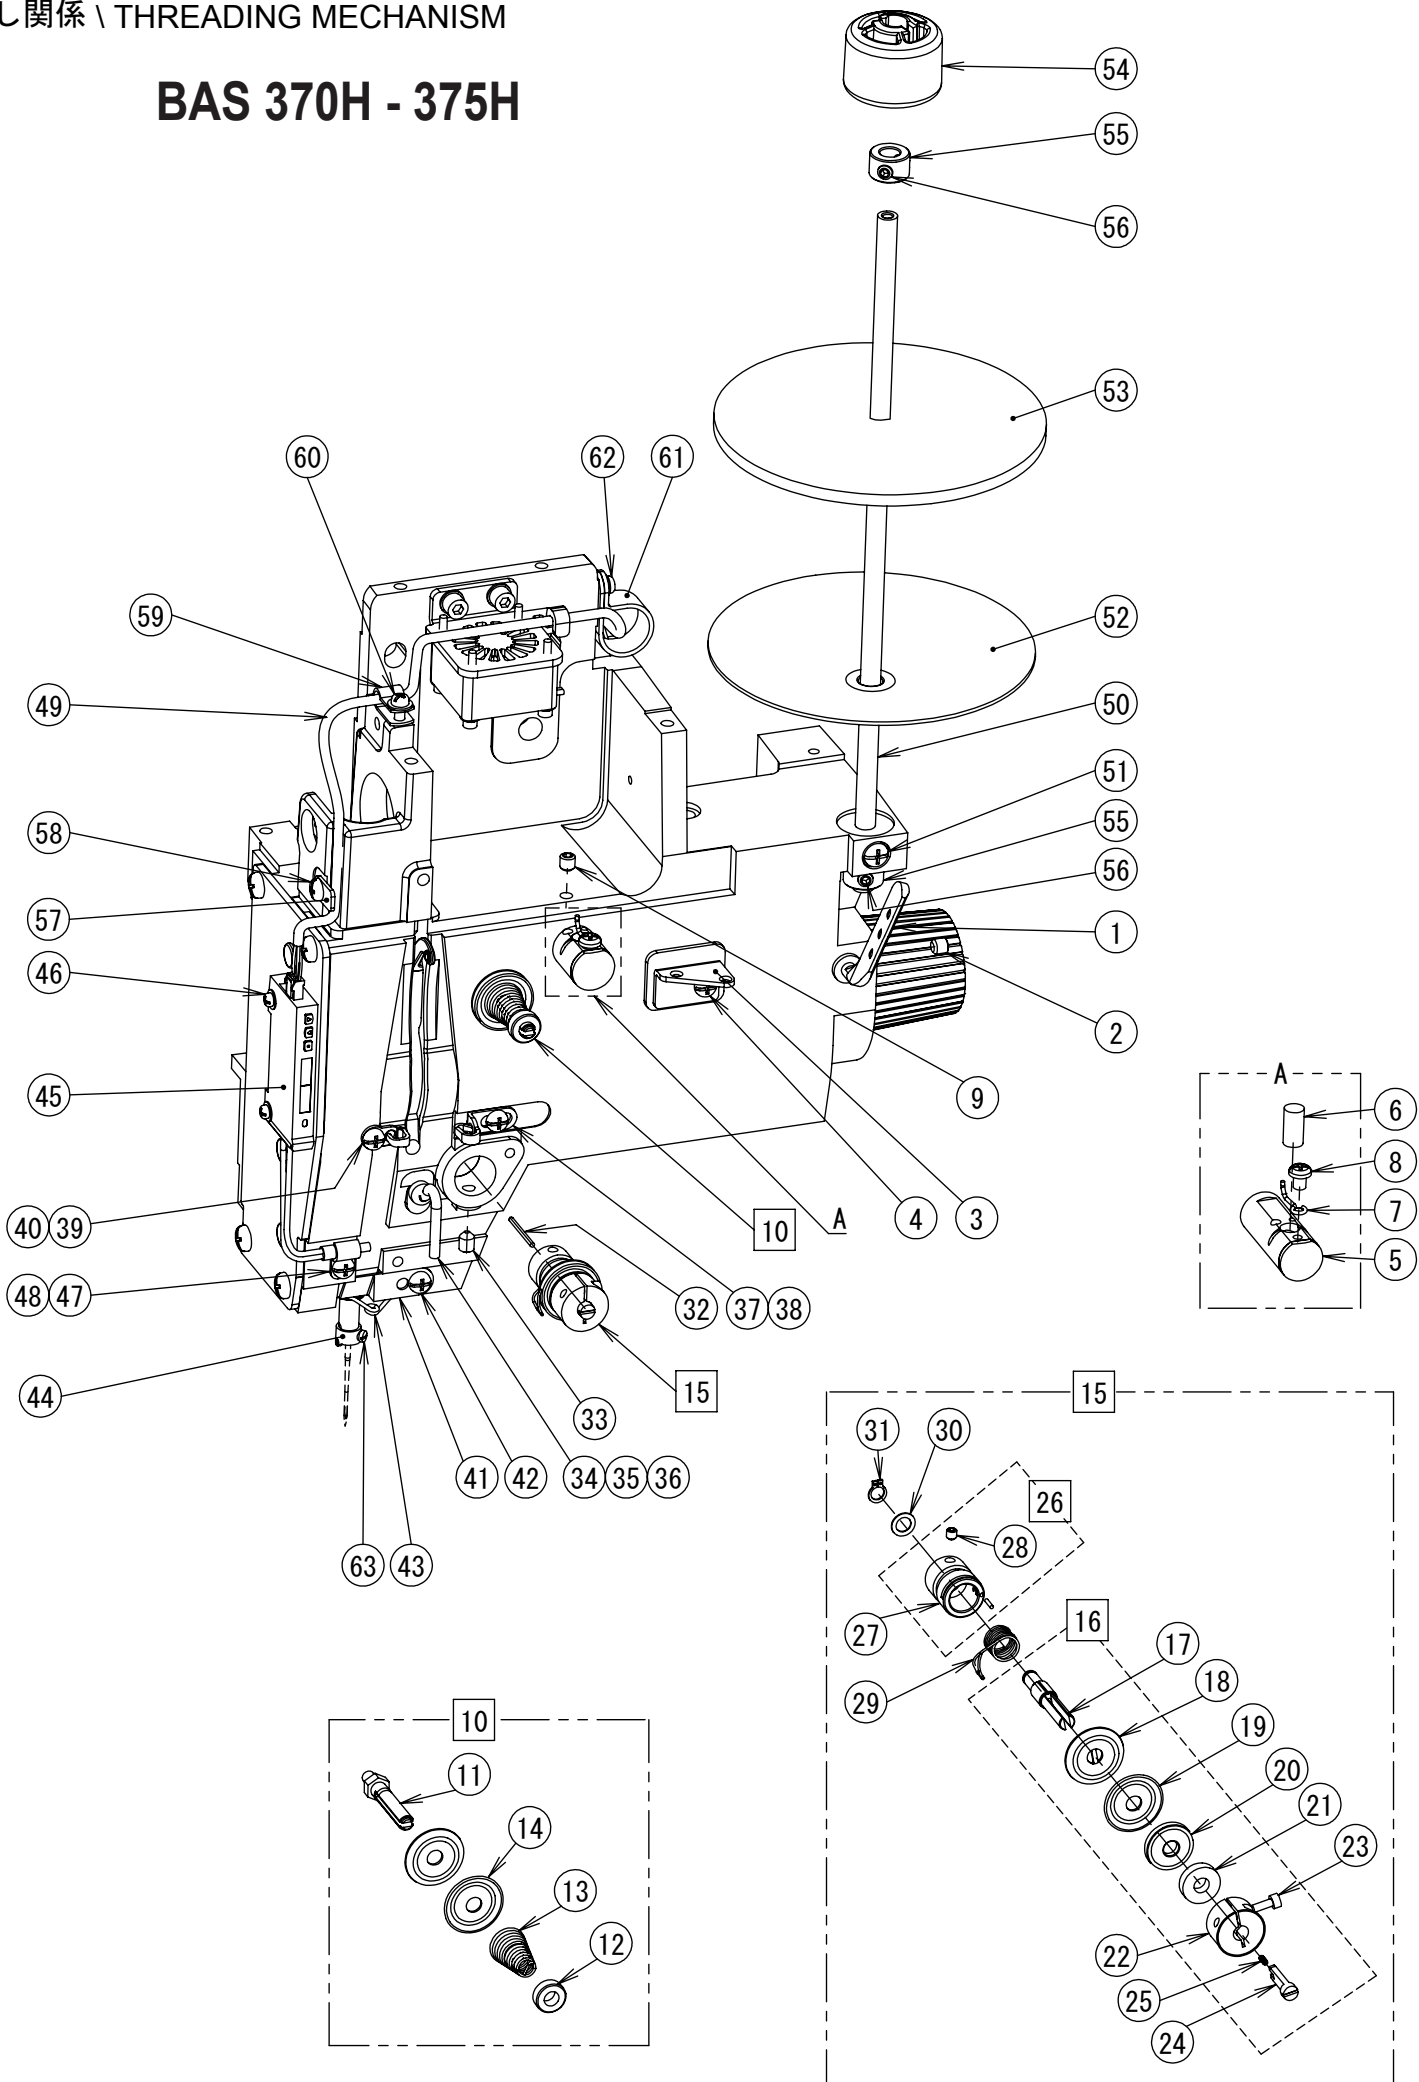

BAS 370H - 375H

Ref. No.	Code	Q'ty	品名	Part Name
56	012060636	4	アナヒラ6X6	SET SCREW, SOCKET(FT)M6X6
57	SB5028001	1	コードオサエ	CODE HOLDER
58	062501016	1	ナベコ5X10	SCREW PAN M5X10
59	149547000	7	コードオサエ	CORD HOLDER 4N
60	0A5401006	7	+ナベザクミ4X10DB	SCREW PAN (S/P WASHER) M4X10
61	SB4096001	1	コードホルダ#12	CORD HOLDER #12
62	0A5401006	1	+ナベザクミ4X10DB	SCREW PAN (S/P WASHER) M4X10
63	144458001	1	アタマツキトメネジ3.57	SET SCREW SM3.57-40X4.5