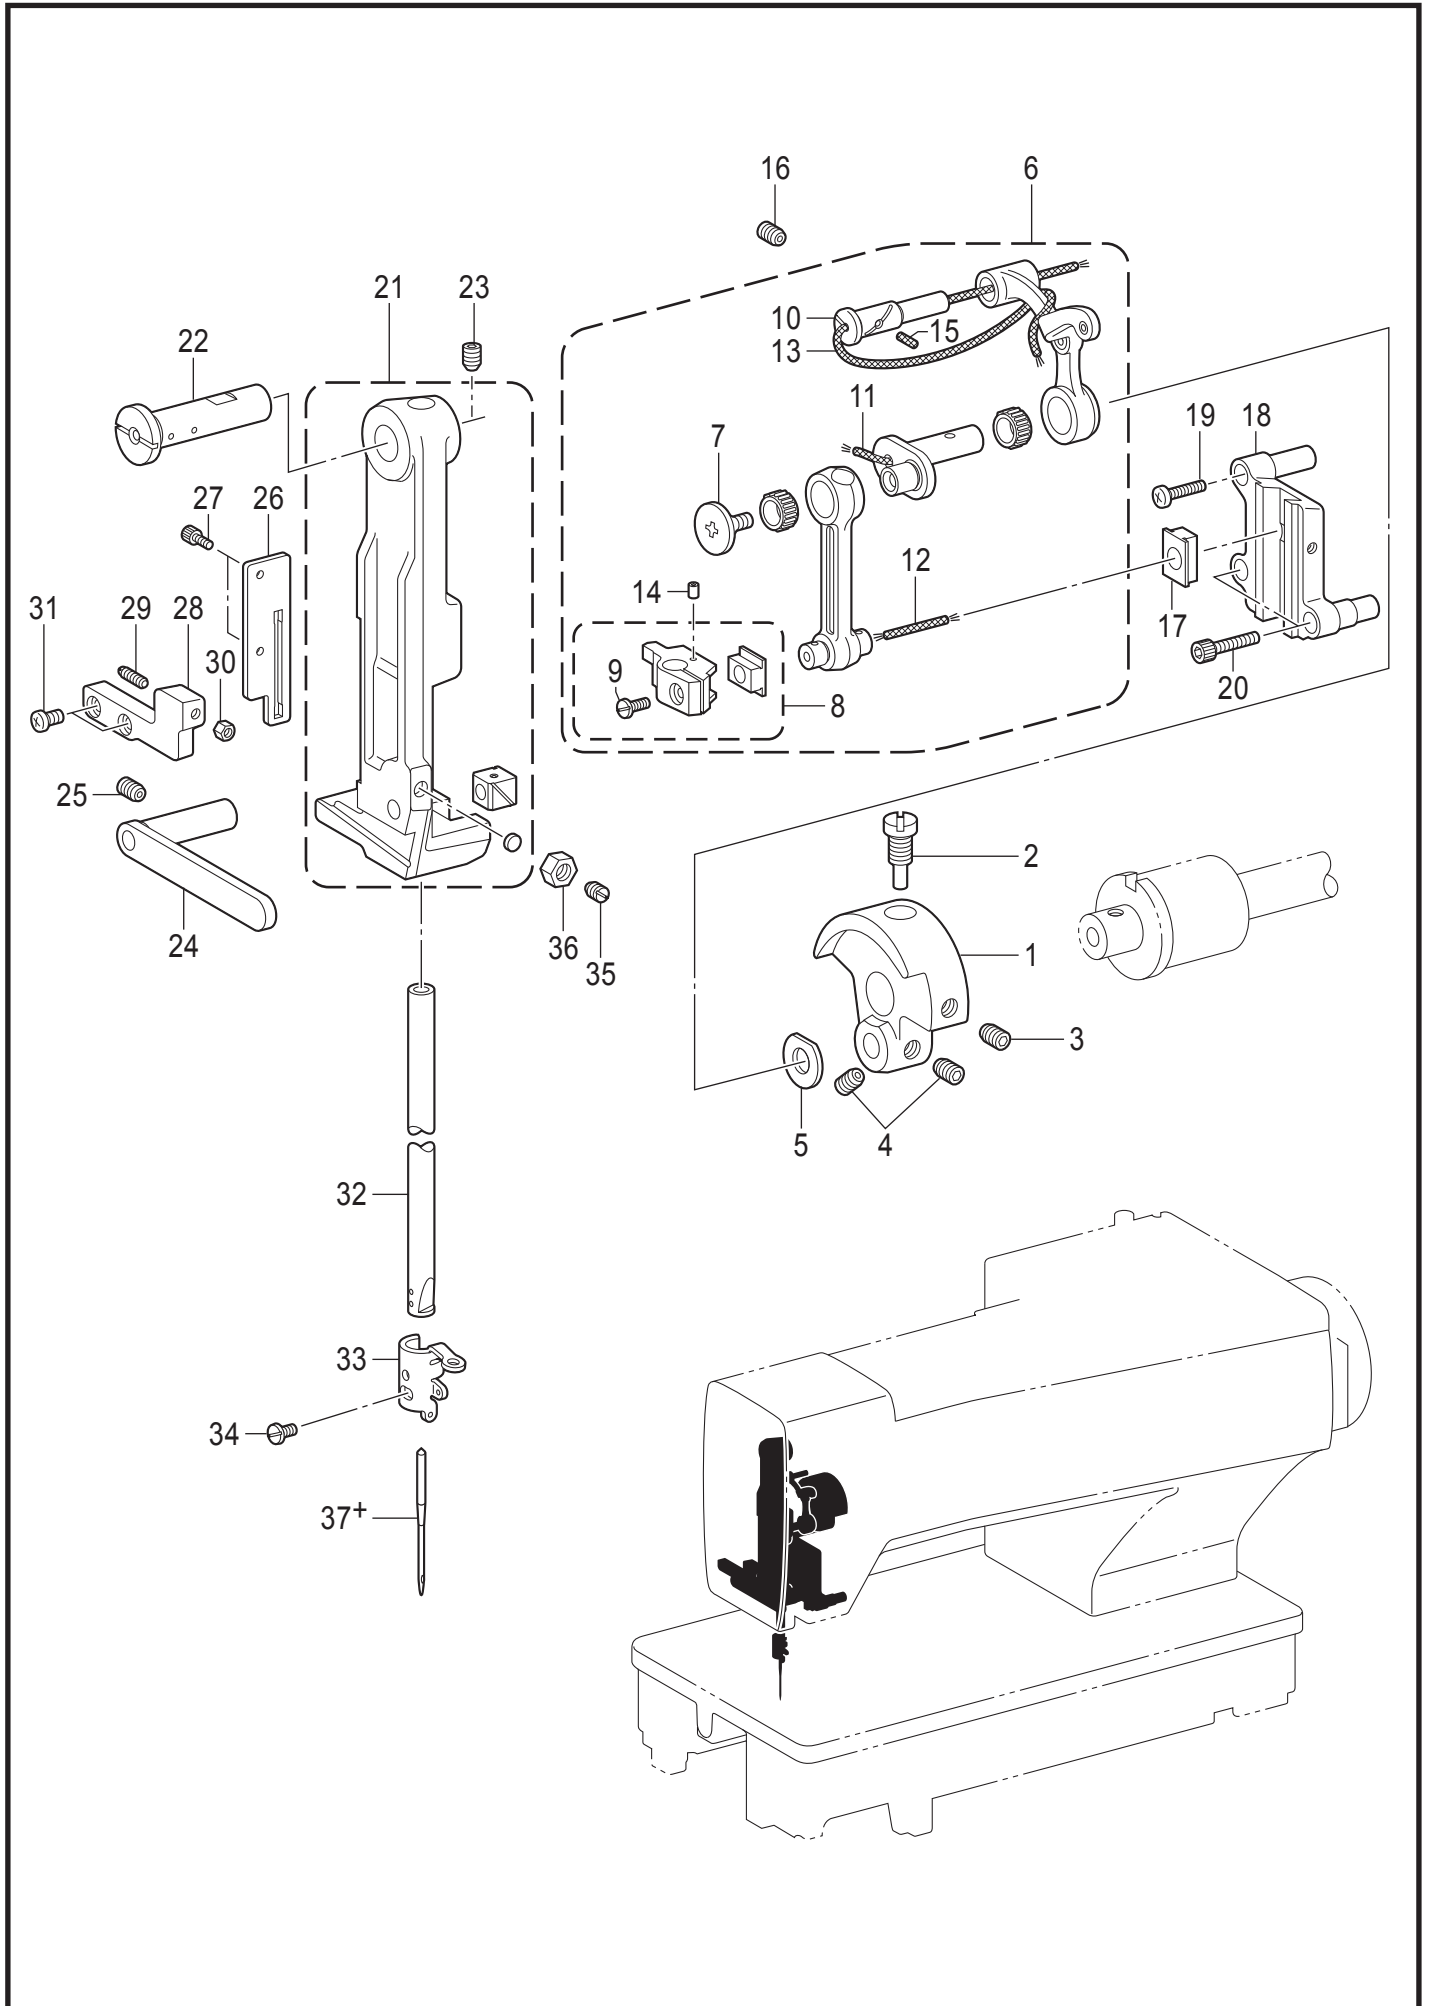

B. 針棒・天秤關係 / Needle bar and thread take-up mechanism

B. 針棒・天秤関係 / Needle bar and thread take-up mechanism

REF.NO	CODE	Q'TY	品名	NAME OF PARTS	RM
1	S50132000	1	テンビークランク	THREAD TAKE-UP CRANK	
2	100250001	1	シメネジ7.14	SCREW, SM7.14	
3	014770632	1	アナクボミ635-40X6	SET SCREW SOCKET SM6.35-40X6	
4	014770632	2	アナクボミ635-40X6	SET SCREW SOCKET SM6.35-40X6	
5	110367001	1	ザガネ	WASHER, PLAIN SPECIAL 8	
6	SA4047701	1	ハリボウレンカンオオクミ	NEEDLE BAR CONNECTING ROD SET	
7	145465001	1	シメネジ3.57L	SCREW, SM3.57-40X6 L	
8	S50136101	1	ハリボウダキソウクミ	NEEDLE BAR CLAMP SET	
9	140004001	1	シメネジ3.57	SCREW, SM3.57-40X7	
10	S52943201	1	テンビンササエジク	SUPPORT SHAFT	
11	140430001	1	クミヒモ3X40	WICK, 3X40	
12	S50271000	1	クミヒモ2X35	WICK, 2X35	
13	S50142000	1	クミヒモ3X290	WICK, 3X290	
14	SB1539001	1	フェルト	FELT	
15	SB1248001	1	クミヒモ3X10	WICK 3X10	
16	014760632	1	アナクボミ595-28X6	SET SCREW SOCKET SM5.95-28X6	
17	S52248001	1	ハリボウアンナイカクコマ	N-BAR BRACKET SLIDE BLOCK	
18	S50150001	1	クランクロッドアンナイ	CRANK ROD GUIDE	
19	S31808001	1	ナベコ437-40X25	SCREW, PAN SM4.37-40X25	
20	150382001	2	アナボルト4.37X18	BOLT, SOCKET SM4.37X18	
21	SB4326101	1	ハリボウダイソウクミ	NEEDLE BAR BRACKET SET	
22	158888001	1	ハリボウダイササエジク	N-BAR BASE SUPPORT SHAFT	
23	014760632	1	アナクボミ595-28X6	SET SCREW SOCKET SM5.95-28X6	
24	S50147001	1	ハリボウダイアンナイ	NEEDLE BAR BASE GUIDE	
25	014760632	1	アナクボミ595-28X6	SET SCREW SOCKET SM5.95-28X6	
26	S50152001	1	ハリボウアンナイ	NEEDLE BAR GUIDE	
27	154965001	2	アナボルト3.57X8	BOLT, SOCKET SM3.57X8	
28	S50153201	1	ハリボウダイストツパ	STOPPER	
29	153483001	1	トメネジ4.76	SET SCREW, SM4.76	
30	021710202	1	2シュナット476-32	NUT 2 SM4.76-32	
31	062681012	2	ナベコ437-40X10	SCREW PAN SM4.37-40X10	
32	SA2921101	1	ハリボウ	NEEDLE BAR	
33	S50149201	1	ハリボウイトアンナイ	NEEDLE BAR THREAD GUIDE	
34	140553102	1	アタマツキトメネジ3.18	SET SCREW, SM3.18	
35	014761030	1	アナクボミ595-28X10	SET SCREW SOCKET SM5.95-28X10	
36	100022005	1	ナット5.95	NUT SM5.95	
37+	SA9253090	1	<-2用> ハリ134SUKSERV7	<For -2> NEEDLE 134 SUK SERV 7	
37+	SA9253075	1	<-3用> ハリ134SUKSERV7	<For -3> NEEDLE 134 SUK SERV 7	