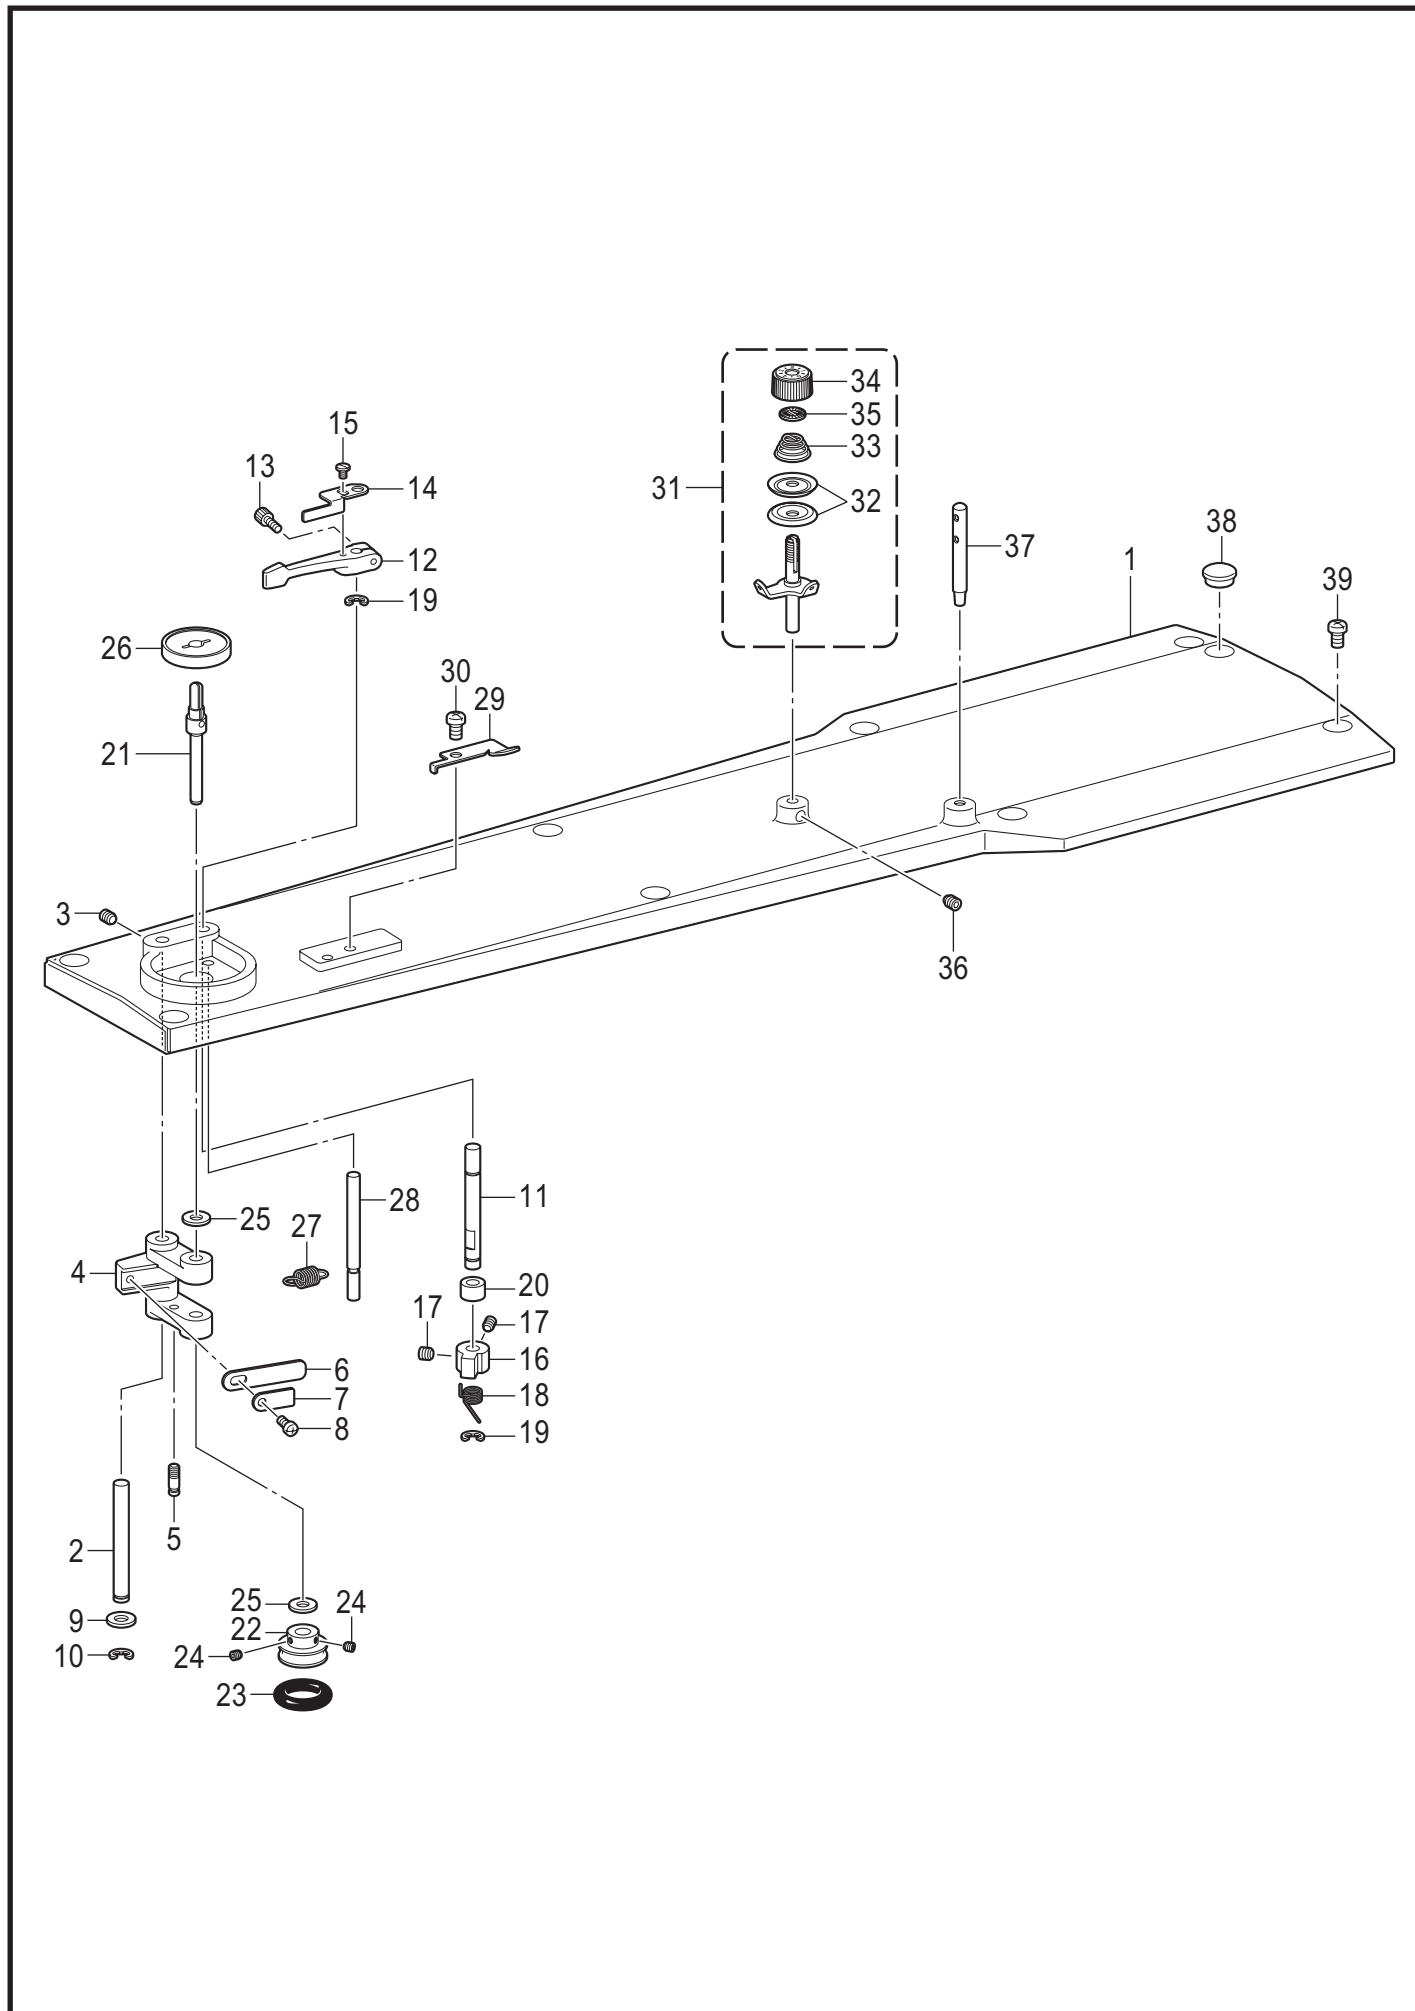

REF.NO	CODE	Q'TY	品名	NAME OF PARTS	RM
1	SB4389001	1	ウワフタ311H	TOP COVER 311H	
2	SA3290001	1	イトマキレバージク	SHAFT,BW-LEVER	
3	012500536	2	アナヒラ5X5	SET SCREW SOCKET (FT) M5X5	
4	SA3291001	1	イトマキレバー	BOBBIN WINDER LEVER	
5	SA4171001	1	バネカケ	SPRING HOOK	
6	152936001	1	イタバネ	PLATE SPRING	
7	152937001	1	ザガネ	WASHER	
8	062350616	1	ナベコ35X6	SCREW PAN M3.5X6	
9	155559021	3	ヒラザガネ	WASHER PLAIN	
10	048050342	3	トメワE5	RETAINING RING E5	
11	SA3293001	1	イトマキツメジク	STUD B-WINDER CLAW	
12	SA1984001	1	ボビンオサエウデ	BOBBIN PRESSER ARM	
13	018401236	1	アナボルト4X12	BOLT SOCKET M4X12	
14	SA3294001	1	ボビンオサエ	BOBBIN PRESSER	
15	S23418002	1	シメネジ4X5	SCREW M4X5	
16	SA3295001	1	イトマキツメ	CLAW B-WINDER	
17	012400436	4	アナヒラ4X4	SET SCREW SOCKET (FT) M4X4	
18	S10438001	1	イトマキツメネジリバネ	SPRING, TWIST	
19	SA4796001	1	スペーサーカラー	SPACER COLLER	
20	SA3296001	1	イトマキジク	BOBBIN WINDER SHAFT	
21	SA3297001	1	イトマキクルマ	WHEEL,B-WINDER	
22	120448001	1	ゴムワ	BOBBIN WINDER RUBBER BAND	
23	SA1988001	1	ボビンウケ	BOBBIN SUPPORT	
24	S10268001	1	イトマキレバーヒキバネ	SPRING	
25	SA3298001	1	ストツパジク	STPPER SHAFT,B-WINDER	
26	SA3299001	1	メス	KNIFE	
27	062500616	1	ナベコ5X6	SCREW PAN M5X6	
28	SB1253001	1	イトマキチョウシクミ	BOBBIN WINDER TENSION ASSY	
29	145446002	2	イトチョウシサラ	DISC TENSION	
30	100401022	1	イトチョウシバネ	TENSION SPRING	
31	S31032002	1	イトチョウシナット	TENSION NUT	
32	S12441001	1	チョウシバネウエザガネ	WASHER	
33	062061016	6	ナベコ6X10	SCREW PAN M6X10	