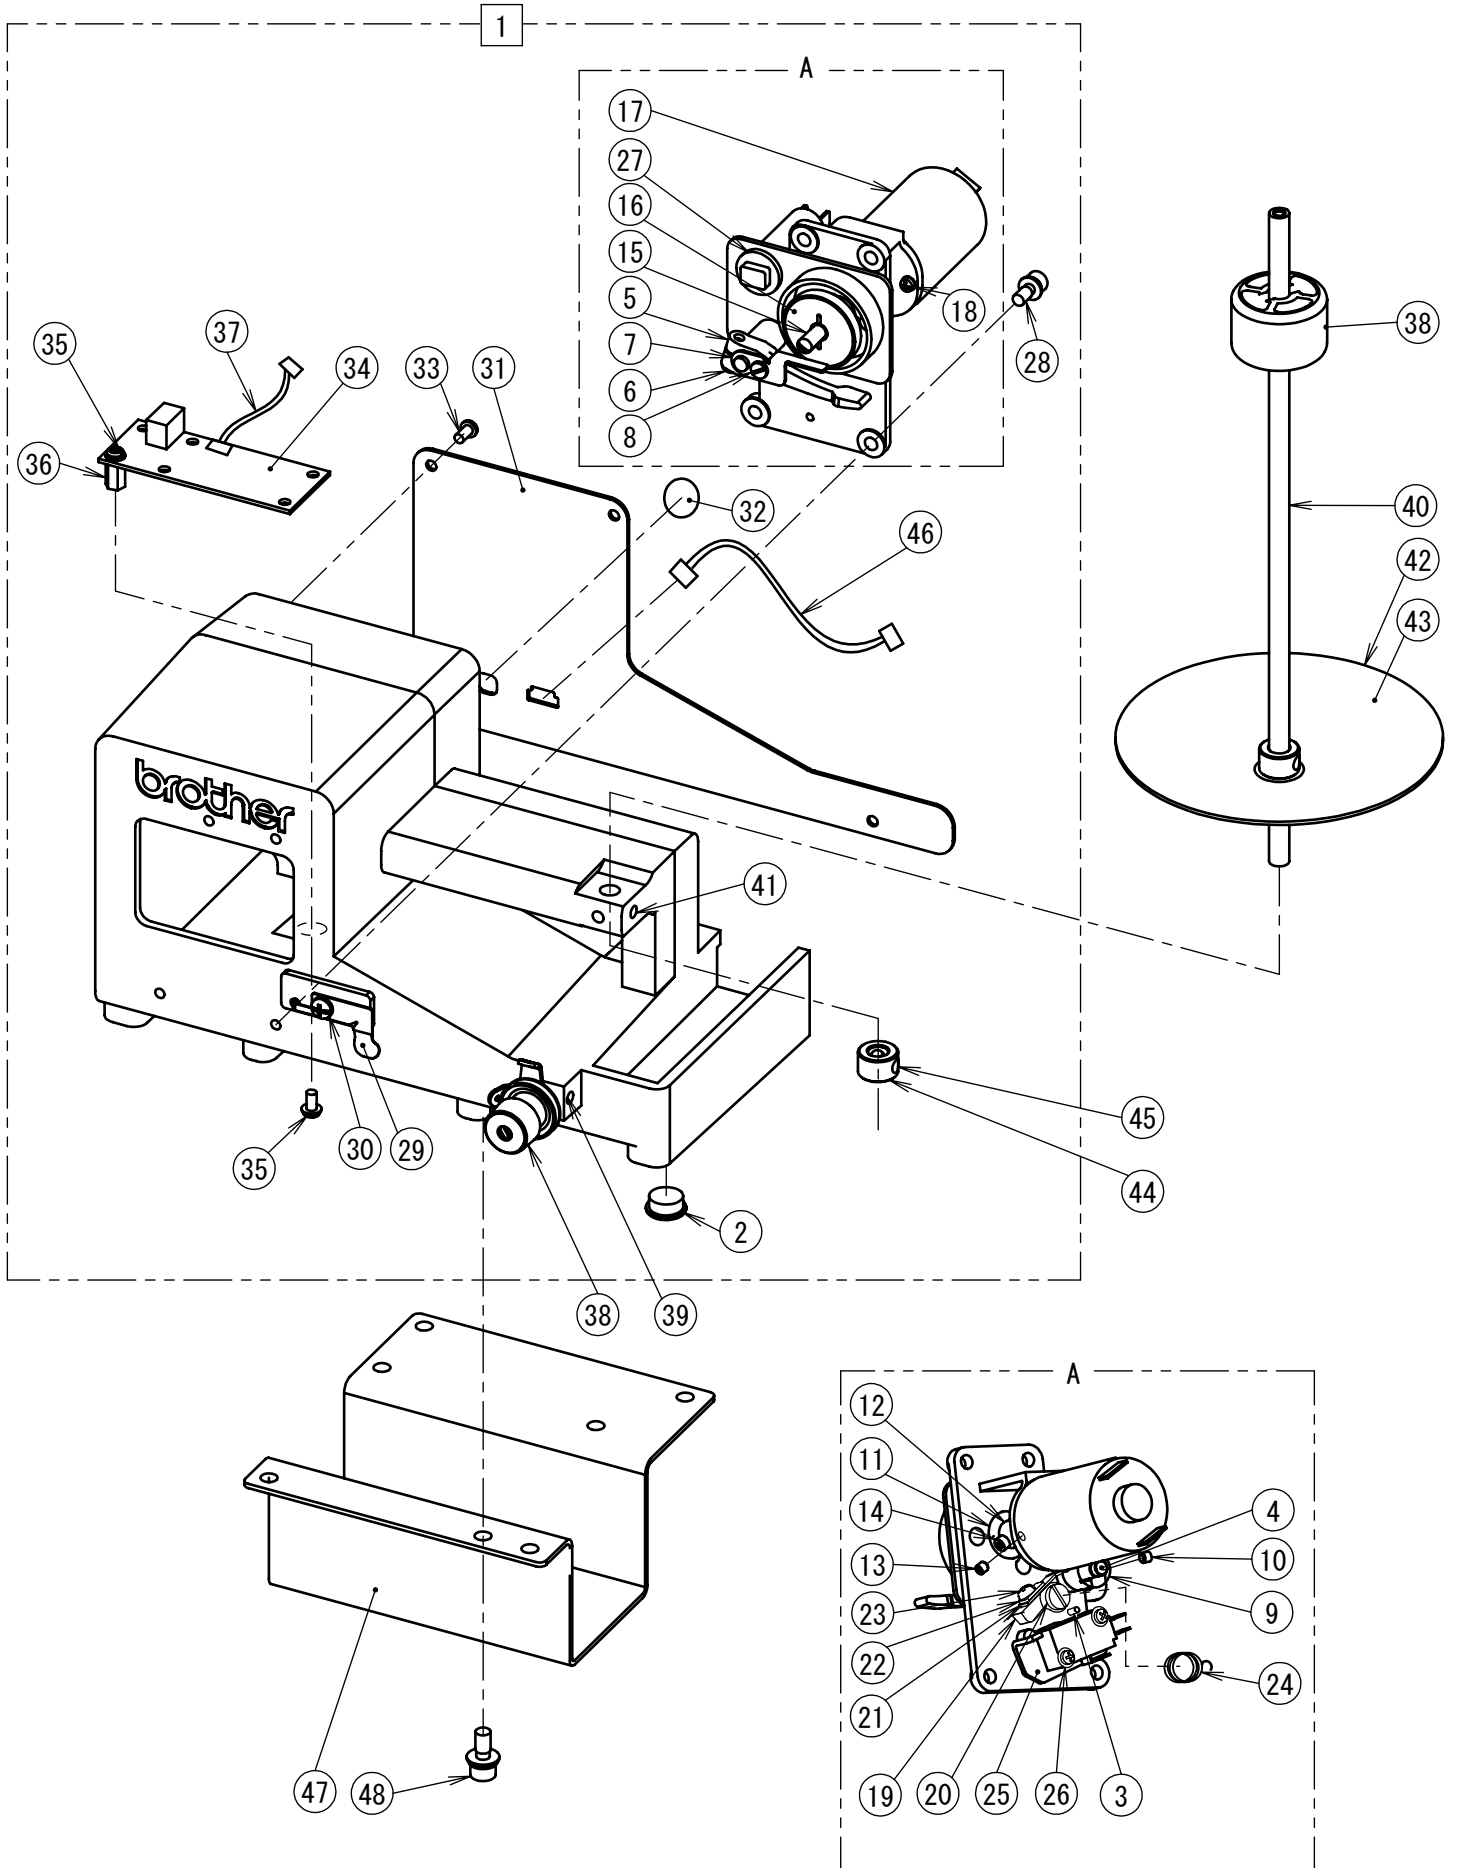

# BAS 360H 365H

Ref. No.	Code	Q'ty	品名	Part Name
1	SB8722101	1	イトマキクミ	BOBBIN WINDER ASSY
2	117934001	4	ゴムセン13.5	RUBBER CAP, 13.5
3	047301042	1	スプリングピンAW3	PIN SPRING ROLL AW3
4	SA3293001	1	イトマキツメジク	STUD B-WINDER CLAW
5	SA1984001	1	ボビンオサエウデ	BOBBIN PRESSER ARM
6	018401236	1	アナボルト4X12	BOLT SOCKET M4X12
7	SA3294001	1	ボビンオサエ	BOBBIN PRESSER
8	S23418002	1	シメネジ4X5	SCREW M4X5
9	SA3295001	1	イトマキツメ	CLAW B-WINDER
10	012400436	2	アナヒラ4X4	SET SCREW SOCKET (FT) M4X4
11	SB8010001	1	ベアリング606	BALL BEARING 606
12	SB8605001	1	カップリング	COUPLING
13	012400436	2	アナヒラ4X4	SET SCREW SOCKET (FT) M4X4
14	018300536	2	アナボルト3X5	BOLT SOCKET M3X5
15	SB8604001	1	イトマキジク	BOBBIN WINDER SHAFT
16	SA1988001	1	ボビンウケ	BOBBIN SUPPORT
17	SB8610001	1	イトマキモータクミ	BOBBIN WINDER MOTOR ASSY
18	0A4300806	3	+ナベザクミ3X8DA	SCREW PAN (S/P WASHER) M3X8
19	SB8614001	1	イトマキレバー	BOBBIN WINDER LEVER
20	SB8615001	1	イトマキダンネジ	SHOULDER SCREW M5
21	SB8617001	1	イタバネ	SPLING PLATE
22	SB8682001	1	イタバネザガネ	SPRING PLATE WASHER
23	062350616	1	ナベコ35X6	SCREW PAN M3.5X6
24	SB8616001	1	ネジリバネ	SPRING TWIST
25	SB8612001	1	イトマキストッパー	B-WINDER STOPPER
26	0A5302005	2	+ナベザクミ3X20DB	SCREW PAN (S/P WASHER) M3X20
27	SB8735001	1	プロテクタ0.3A	PROTECTOR 0.3A
28	S55485001	4	アナボルトザクミ5X12	BOLT SOCKET (S/P WASHER)M5X12
29	SA3299001	1	メス	KNIFE
30	062500616	1	ナベコ5X6	SCREW PAN M5X6
31	SB8611001	1	ボビンワインダーフタ	BOBBIN WINDER LID
32	SA9225001	1	メカクシシール	BLINDEFOLD SEAL
33	062400806	4	ナベコ4X8	SCREW PAN M4X8
34	SB8712001	1	イトマキキバンクミ	BOBBIN WINDER PCB ASSY
35	0A4400806	8	+ナベザクミ4X8DA	SCREW PAN (S/P WASHER) M4X8
36	SB8725001	4	スペーサーM4X12	SPACER M4X12
37	SB8710001	1	イトマキハーネスA	BOBBIN WINDER HARNESS A
38	SA1994102	1	イトマキチヨウシクミ	BOBBIN WINDER TENSION ASSY
39	012060636	1	アナヒラ6X6	SET SCREW SOCKET (FT) M6X6
40	SB8031001	1	イトコマジク	THREAD SPOOL SHAFT
41	012060636	2	アナヒラ6X6	SET SCREW SOCKET (FT) M6X6
42	SB8030001	1	イトコマダイ	THREAD SPOOL STAND BASE
43	150182000	1	スプールマット	SPOOL MAT
44	SB8607001	2	セットカラー	SET SCREW COLLAR
45	012060636	4	アナヒラ6X6	SET SCREW SOCKET (FT) M6X6
46	SB8711001	1	イトマキハーネスB	BOBBIN WINDER HARNESS B
47	SB8683101	1	トリツケイタ	MOUNTING PLATE
48	S55485001	4	アナボルトザクミ5X12	BOLT SOCKET (S/P WASHER)M5X12