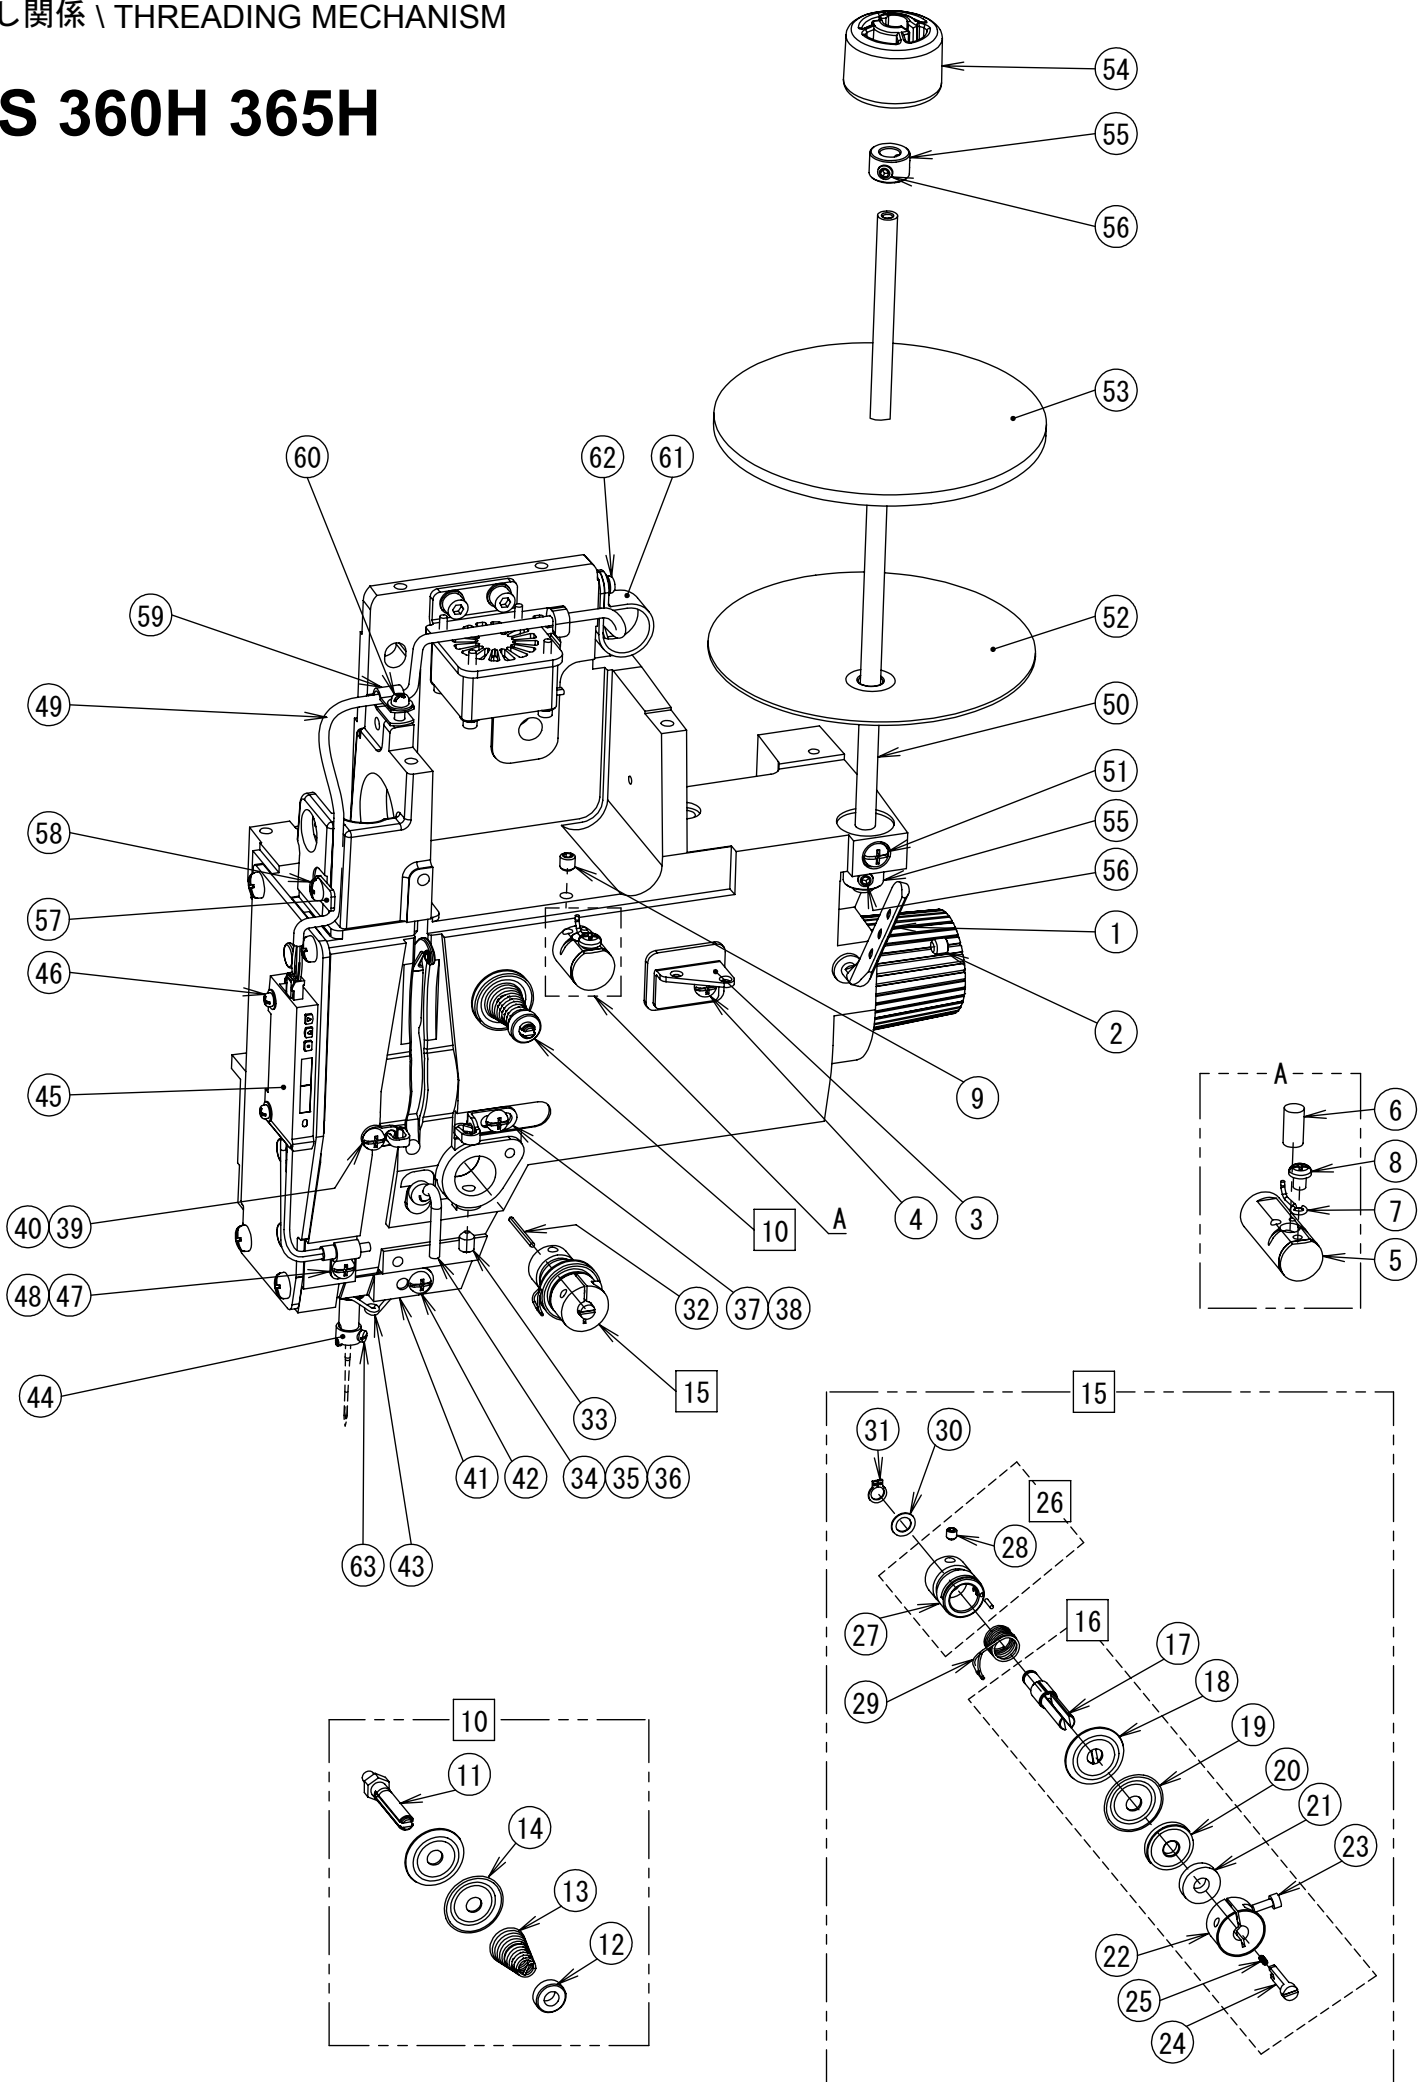

BAS 360H 365H

Ref. No.	Code	Q'ty	品名	Part Name
1	SA2636001	1	ミツメイトカケ	THREAD RETAINER
2	012060636	1	アナヒラ6X6	SET SCREW SOCKET (FT) M6X6
3	SA3250001	1	ア-ムイトミチA	ARM THREAD GUIDE,A
4	062500616	1	ナベコ5X6	SCREW PAN M5X6
5	152881101	1	エキレイタイクミ	NEEDLE COOLER ASSY
6	152883000	1	フェルト8X15.5	FELT, 8X15.5
7	152884001	1	エキレイイトカケ	NEEDLE COOLER THREAD GUIDE
8	062670412	1	ナベコ357-40X4	SCREW PAN SM3.57-40X4
9	012060636	1	アナヒラ6X6	SET SCREW SOCKET (FT) M6X6
10	SB6567001	1	プレテンションクミB	PRE-TENSION ASSY B
11	SA3256001	1	イトチヨウシボウA	TENSION STUD A
12	100136001	1	イトチヨウシナツト	TENSION NUT
13	SA4146101	1	フクチヨウシバネ	SUB TENSION SPRING
14	145446002	2	イトチヨウシサラ	DISC TENSION
15	SB6468102	1	DTイトチヨウシクミ	D TENSION ASSY
16	SB6469101	1	DTイトチヨウシボウクミ	D TENSION STUD ASSY
17	SB6433001	1	DTイトチヨウシボウ	D TENSION STUD
18	SA6190001	1	DTイトチヨウシサラ	DISC DT
19	145446002	1	イトチヨウシサラ	DISC TENSION
20	SB1281001	1	テーパサラオサエ	TAPER DISC PRESSER
21	SB1181101	1	DTクッション	DT CUSHION
22	SB1088101	1	セットカラ-DT	SET COLLAR DT
23	018301036	1	アナボルト3X10	BOLT SOCKET M3X10
24	SB1180201	1	キリワリジク	SHAFT
25	SB1267001	1	コイルバネ	COIL SPRING
26	SB1182101	1	DTイトチヨウシダイクミ	TENSION BRACKET ASSY
27	SB1083101	1	DTイトチヨウシダイ	DT TENSION BRACKET
28	012400436	1	アナヒラ4X4	SET SCREW SOCKET (FT) M4X4
29	SA6193301	1	イトトリバネ	THREAD TAKE-UP SPRING
30	109763022	1	ザガネ	WASHER
31	048060142	1	トメワジクヨウC6	RETAINING RING EXTERNAL C6
32	SB6264001	1	ピン1.8X25	PIN 1.8X25
33	SA4143001	1	アナトメネジ6	SET SCREW, (FT) M6X6
34	SA8691001	1	ア-ムイトカケ	THREAD GUIDE ARM
35	021400306	1	3シュナツト4	NUT 3 M4
36	SA9207001	1	ゴムカバー	RUBBER COVER
37	SA6391001	1	ア-ムイトミチC	ARM THREAD GUIDE C
38	062501016	1	ナベコ5X10	SCREW PAN M5X10
39	SA4333001	1	ア-ムイトミチB	ARM THREAD GUIDE,B
40	062501016	1	ナベコ5X10	SCREW PAN M5X10
41	152869001	1	ア-ムイトミチ	ARM THREAD GUIDE
42	062500616	1	ナベコ5X6	SCREW PAN M5X6
43	SA3258001	1	ハリボウメタルDイトアンナイ	N-BAR BUSH THREAD GUIDE,D
44	SA3257101	1	ハリボウイトアンナイA	NEEDLE BAR THREAD GUIDE,A
45	SB8174001	1	ファイバアンプクミ	FIBER AMP ASSY
46	0A5301605	2	+ナベザクミ3X16DB	SCREW PAN (S/P WASHER) M3X16
47	SA5194001	1	センサトリツケイタ	SENSOR SETTING PLATE
48	062501016	1	ナベコ5X10	SCREW PAN M5X10
49	SB8035001	1	アンプケーブルクミ	AMP CABLE ASSY
50	SB8031001	1	イトコマジク	THREAD SPOOL SHAFT
51	062061016	2	ナベコ6X10	SCREW PAN M6X10
52	SB8030001	1	イトコマダイ	THREAD SPOOL STAND BASE
53	150182000	1	スプールマット	SPOOL MAT
54	SB8032001	1	イトコマオサエ	THREAD SPOOL PRESSER
55	SB8607001	2	セットカラー	SET SCREW COLLAR