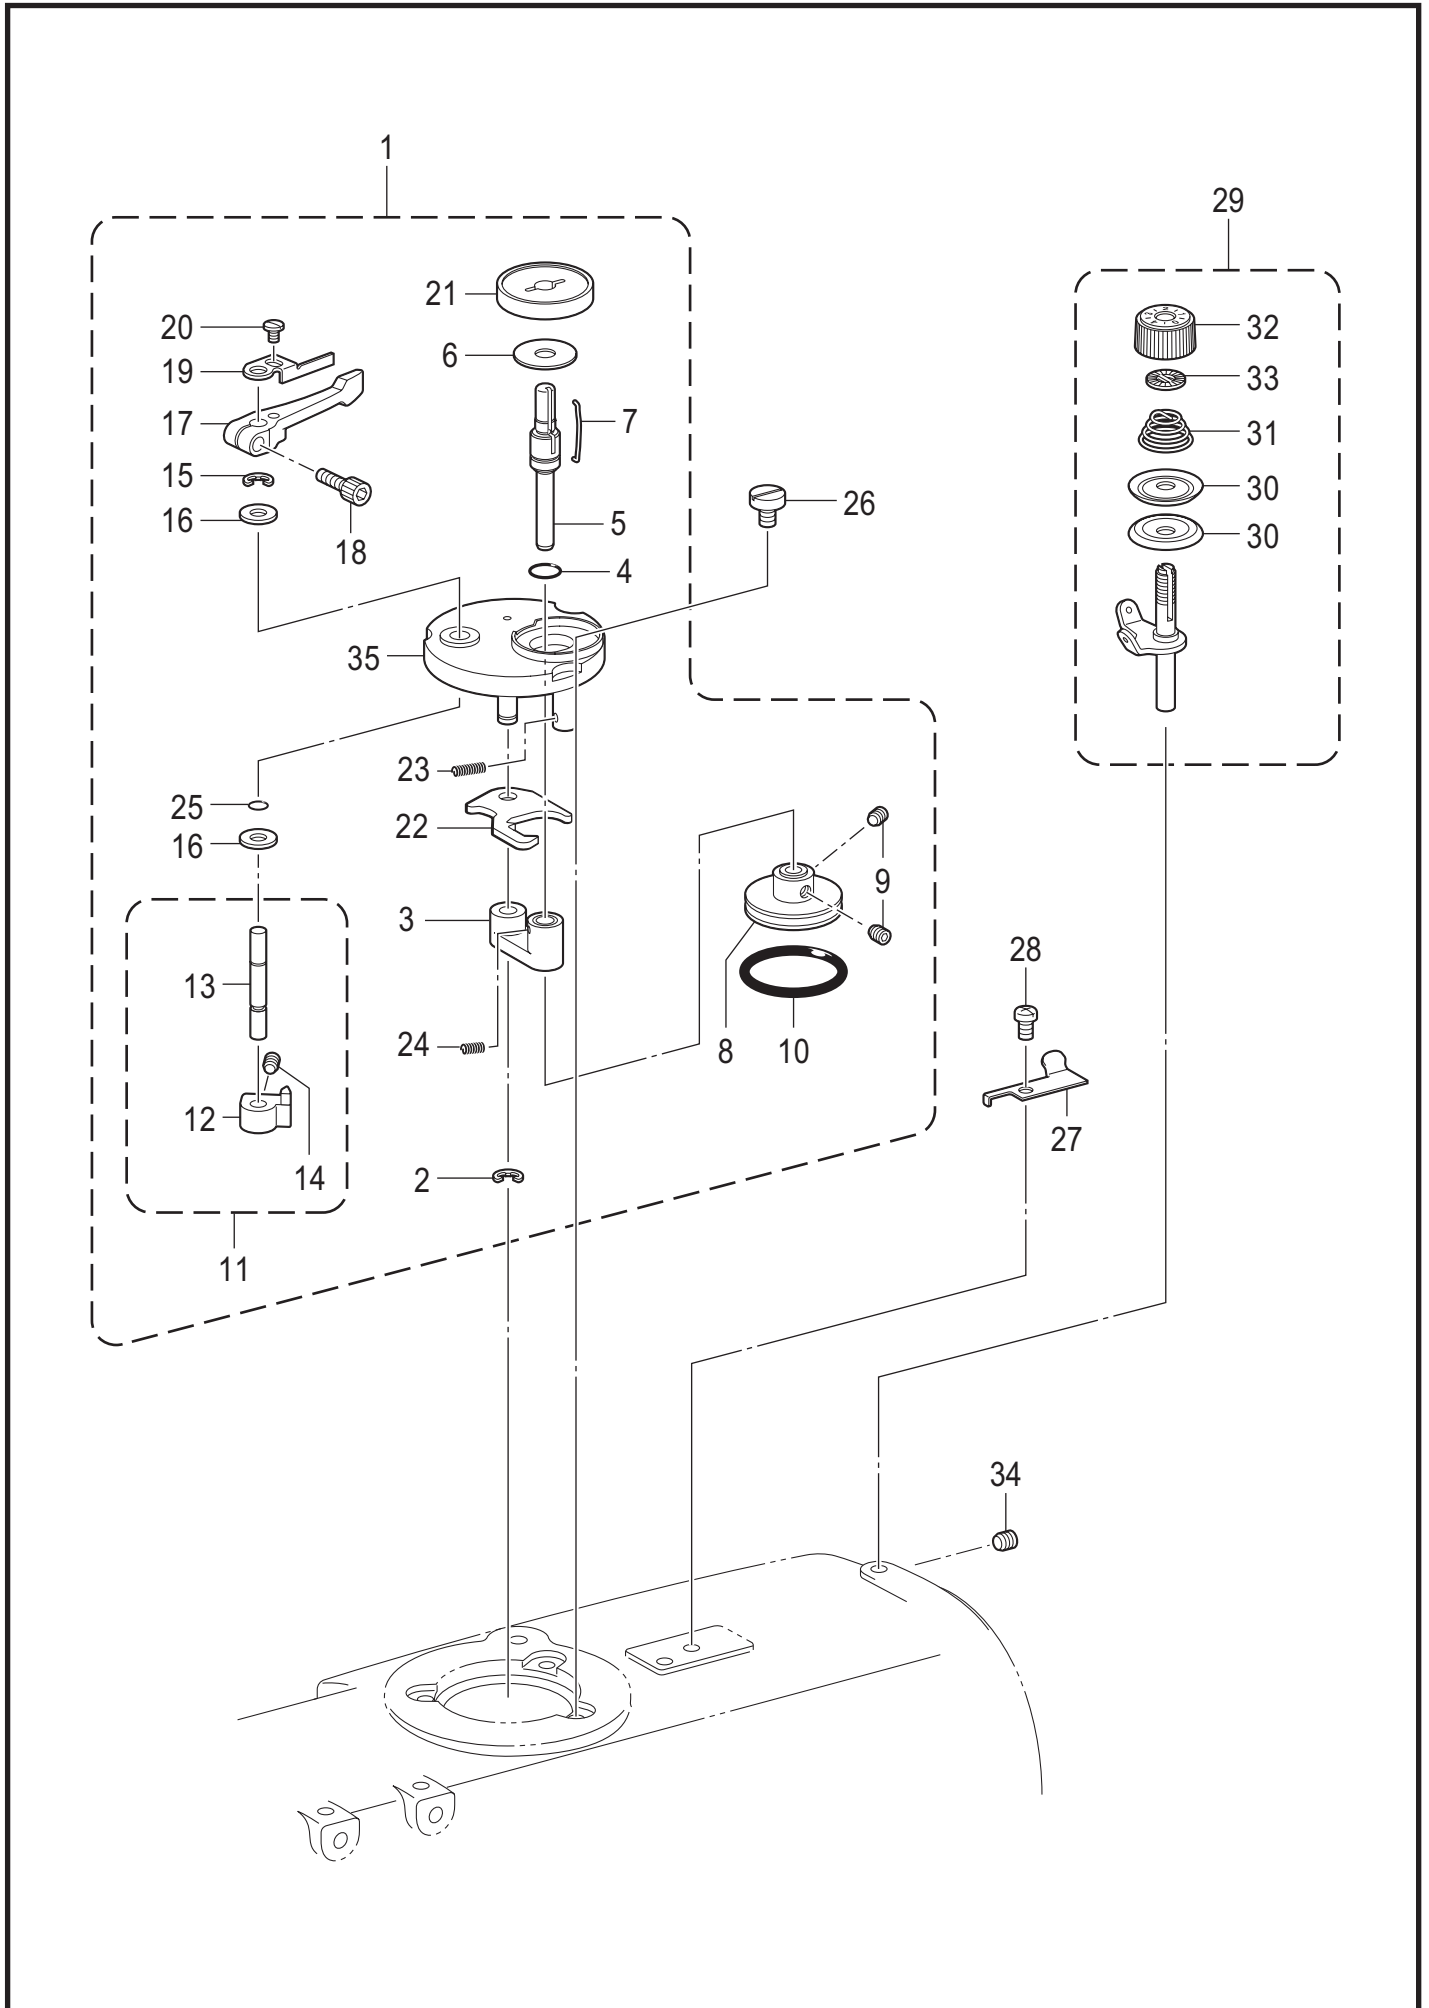

REF.NO	CODE	Q'TY	品名	NAME OF PARTS	RM
1	SA1971502	1	イトマキユニット	BOBBIN WINDER UNIT	
2	048040342	1	トメワE4	RETAINING RING, E4	
3	SA8508001	1	イトマキジクウケクミ	B-WINDER SHAFT SUPPORT ASSY	
4	108549001	1	Oリング	O RING	
5	SA8511101	1	イトマキジク	BOBBIN WINDER SHAFT	
6	SB1639001	1	シート	SHEET	
7	SA9563001	1	ボビンコテイバネ	BOBBIN FIXED SPRING	
8	SA8507001	1	イトマキクルマ	BOBBIN WINDER WHEEL	
9	012400636	2	アナヒラ4X6	SET SCREW SOCKET (FT) M4X6	
10	SA8503001	1	ゴムリング	RUBBER RING	
11	SA1981301	1	ボビンオサエカムクミ	BOBBIN PRESSER CAM ASSY	
12	SA1982101	1	ボビンオサエカム	BOBBIN PRESSER CAM	
13	SA1983201	1	イトマキウデジク	BOBBIN WINDER ARM SHAFT	
14	012500536	1	アナヒラ5X5	SET SCREW SOCKET (FT) M5X5	
15	048040342	1	トメワE4	RETAINING RING E4	
16	025060136	2	ヒラザガネシヨウ6	WASHER PLAIN S 6	
17	SA1984001	1	ボビンオサエウデ	BOBBIN PRESSER ARM	
18	018401236	1	アナボルト4X12	BOLT SOCKET M4X12	
19	SA1985001	1	ボビンオサエ	BOBBIN PRESSER	
20	S23418002	1	シメネジ4X5	SCREW M4X5	
21	SA8510101	1	ボビンウケ	BOBBIN SUPPORT	
22	SA8512101	1	イトマキレバー	BOBBIN WINDER LEVER	
23	SA1990101	1	モドシバネ	SPRING	
24	SA8509001	1	イトマキダイバネ	BOBBIN WINDER BASE SPRING	
25	SA2190001	1	OリングSS5	O RING, SS5	
26	SA1992101	3	イトマキコテイネジ	BOBBIN WINDER FIXED SCREW	
27	SA1360101	1	メス	KNIFE	
28	062500616	1	ナベコ5X6	SCREW, PAN M5X6	
29	SA1994102	1	イトマキチヨウシクミ	BOBBIN WINDER TENSION ASSY	
30	145446002	2	イトチヨウシサラ	DISC, TENSION	
31	100401022	1	イトチヨウシバネ	TENSION SPRING	
32	S31032002	1	イトチヨウシナツト	TENSION NUT	
33	S12441001	1	チヨウシバネウエザガネ	WASHER	
34	012500536	1	アナヒラ5X5	SET SCREW, SOCKET (FT) M5X5	
35	SA8982202	1	イトマキダイ	BOBBIN WINDER BASE	