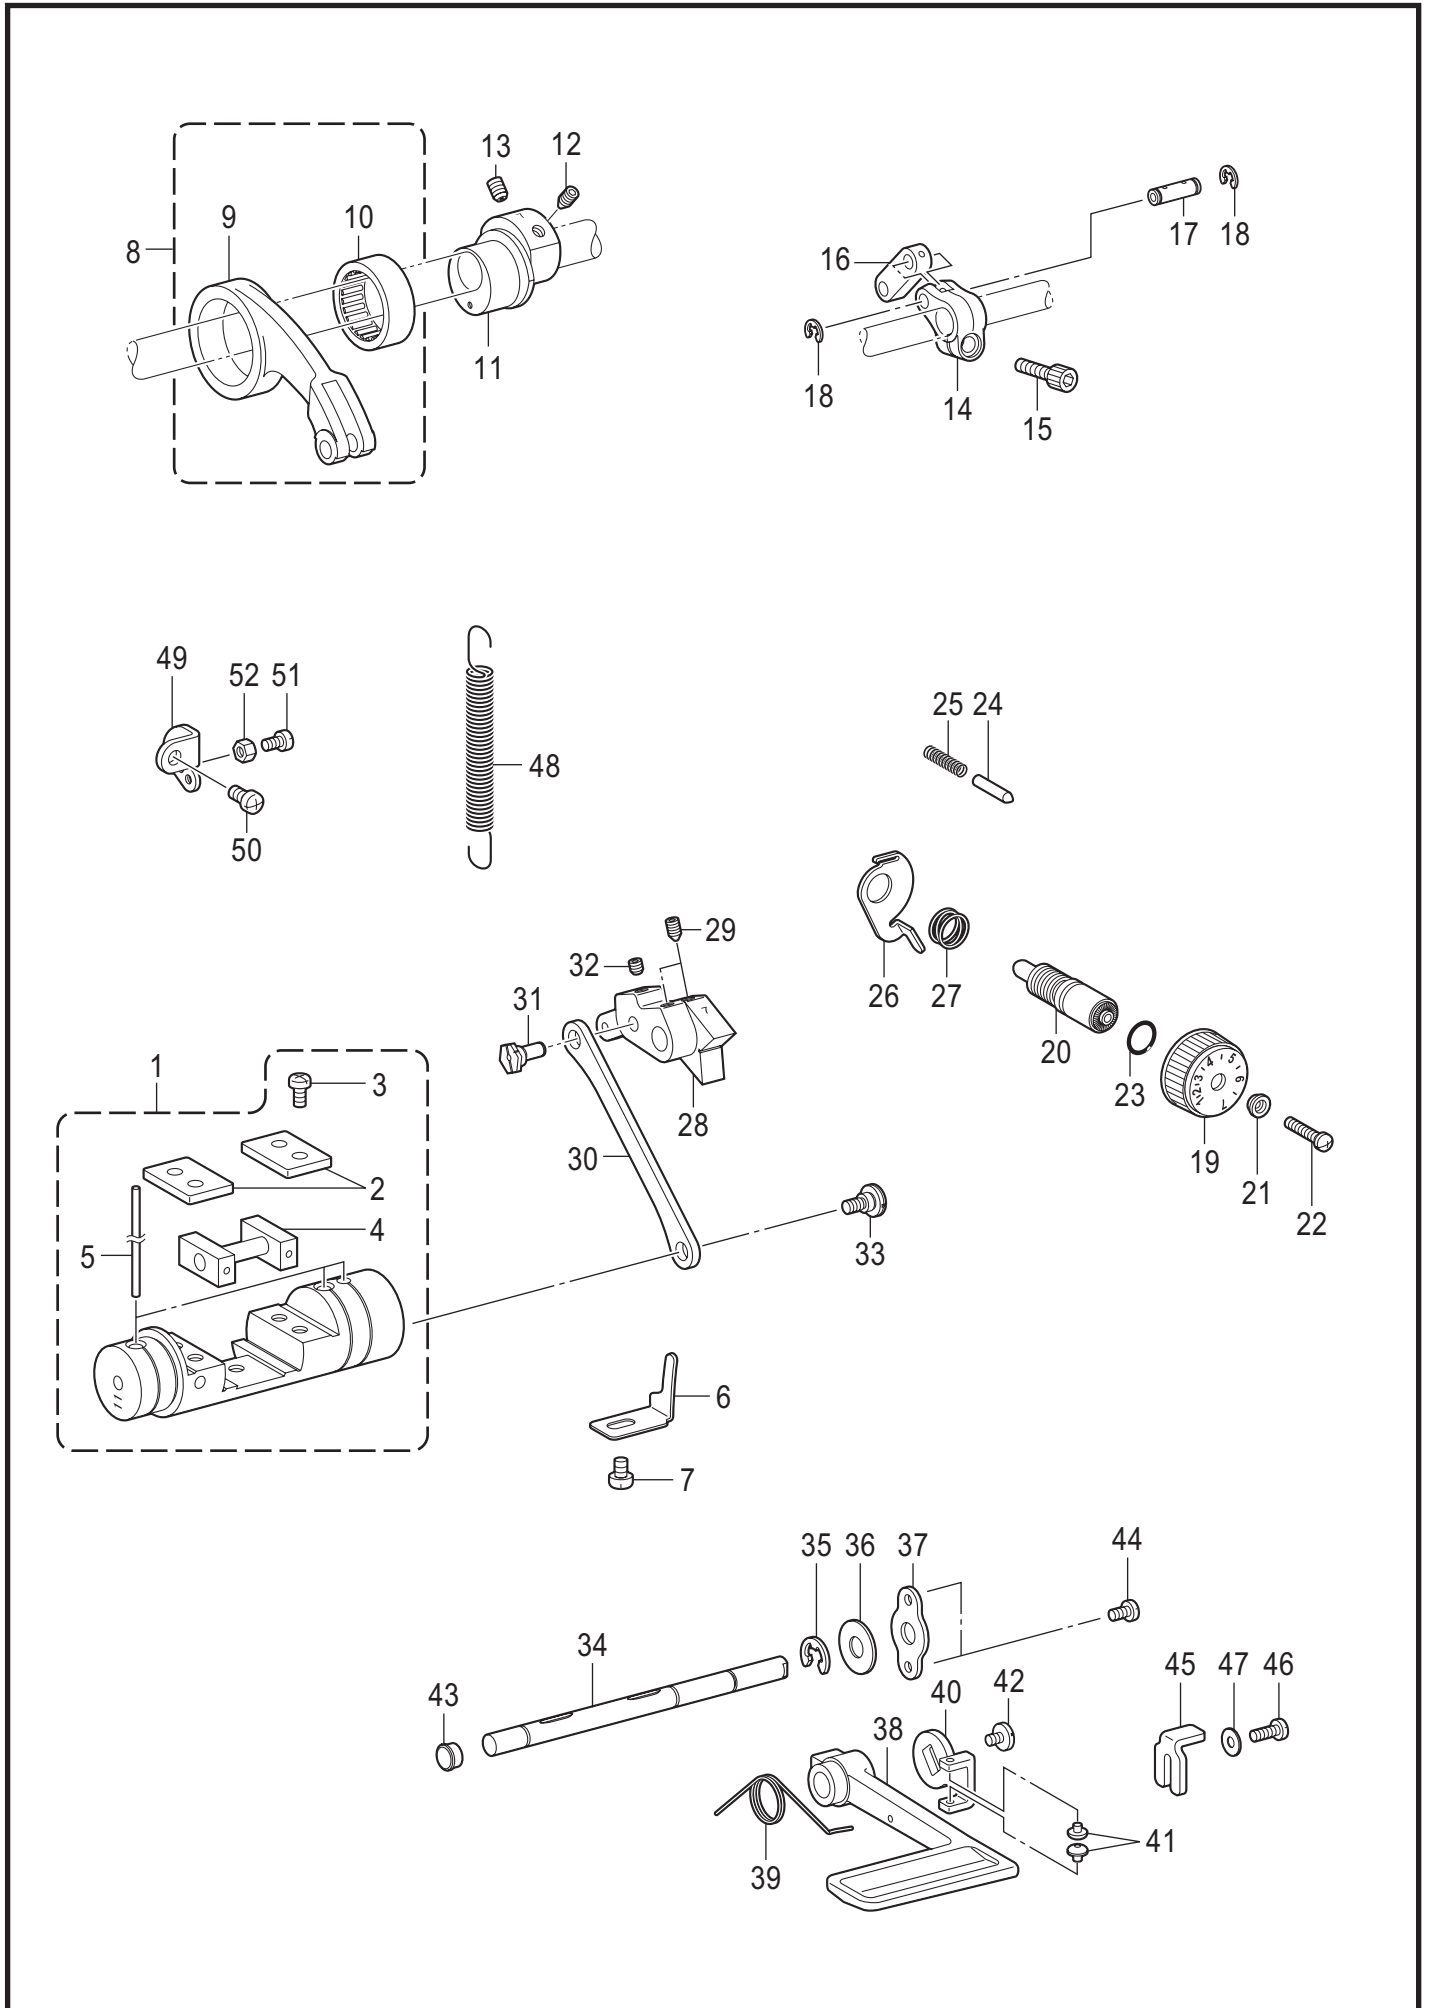

E. 送り関係 / Feed mechanism

E. 送り関係 / Feed mechanism

REF.NO	CODE	Q'TY	品名	NAME OF PARTS	RM
1	SA3062001	1	キリカエキ11クミ	FEED REGULATOR ASSY, 11	
2	SA2511001	2	カクコマアンナイタ	GUIDE PLATE	
3	062501016	4	ナベコ5X10	SCREW PAN M5X10	
4	SA2512001	1	キリカエキカクコマクミ	SLIDE BLOCK ASSY	
5	SA2515001	3	フェルト	FELT	
6	SA2516001	1	キリカエキトメ	STOPEER	
7	062060816	1	ナベコ6X8	SCREW PAN M6X8	
8	143611201	1	スイヘイオクリレンカンクミ	F-ROCKER CONNECTING ROD ASSY	
9	143612100	1	スイヘイオクリレンカン	FEED ROCKER CONNECTING ROD	
10	118954000	1	ニードルベアリング	NEEDLE BEARING	
11	SA2791001	1	スイヘイヘンシンリン7	LEVEL FEED ECCENTRIC WHEEL 7	
12	SA2585001	1	アナトガリ6X10ホソメ	SET SCREW, SOCKET (FT) M6	
13	S25236001	1	アナヒラ6X10ホソメ	SET SCREW SOCKET (FT) M6X10	
14	SA2793001	1	スイヘイオクリウデ7	FEED ROCKER ARM 7	
15	018062032	1	アナボルト6X20	BOLT SOCKET M6X20	
16	143613051	1	スイヘイオクリウデリンク	LINK	
17	143616001	1	スイヘイオクリウデジク	SHAFT	
18	048060342	2	トメフE6	RETAINING RING, E6	
19	S38428002	1	オクリメモリダイヤル	STITCH LENGTH DIAL, 7	
20	SA3056001	1	オクリチヨウセツネジ	FEED REGULATING STUD	
21	142746122	1	メモリイタオサエ	FEED REGULATING SUPPORTER	
22	129458202	1	シメネジ4.76	SCREW, SM4.76	
23	108549001	1	Oリング	O RING	
24	S50098101	1	メモリイチギメピン	POSITIONING PIN	
25	100328001	1	メモリイチキメピンバネ	NOTCH SPRING	
26	SA2523001	1	ダイヤルロックレバー	DIAL LOCK LEVER	
27	S39830101	1	ダイヤルロックレバーバネ	SPRING	
28	SA2796001	1	オクリチヨウセツキ7	FEED REGULATOR 7	
29	016061031	2	アナトガリ6X10	SET SCREW SOCKET (CN) M6X10	
30	SA2526001	1	キリカエキレンカン	CONNECTING ROD	
31	SB1440001	1	ヘンシンジク	ECCENTRIC SHAFT	
32	012060636	1	アナヒラ6X6	SET SCREW SOCKET (FT) M6X6	
33	SB1413001	1	ダンネジ6	SHOULDER SCREW M6	
34	SA2529101	1	カエシヌイレバージクTR	SHAFT, R-LEVER TR	
35	048080342	1	トメフE8	RETAINING RING E8	
36	025100132	1	ヒラザガネシヨウ10	WASHER PLAIN S 10	
37	SA2530001	1	カンザ	SPACER	
38	S07374209	1	カエシヌイレバー	REVERSE STITCHING LEVER	
39	SA2531001	1	カエシヌイレバーオサエバネ	SPRING	
40	SA3067001	1	レバーガイド	LEVER GUIDE	
41	S48367000	2	レバーガイドゴム	RUBBER	
42	SA6592001	1	シメネジM5	SCREW M5	
43	104821001	1	ゴムセン10.5	RUBBER CAP, 10.5	
44	062500816	2	ナベコ5X8	SCREW PAN M5X8	
45	SA2532001	1	ハンドルストツパ	STOPPER	
46	062501216	1	ナベコ5X12	SCREW PAN M5X12	
47	025050236	1	ヒラザガネチユウ5	WASHER PLAIN M 5	
48	S07376001	1	キリカエキバネ	FEED REGULATOR SPRING	
49	SA2533001	1	バネカケ	SPRING HOOK	
50	062060816	1	ナベコ6X8	SCREW PAN M6X8	
51	062501216	1	ナベコ5X12	SCREW PAN M5X12	
52	021500106	1	1シユナツト5	NUT 1 M5	