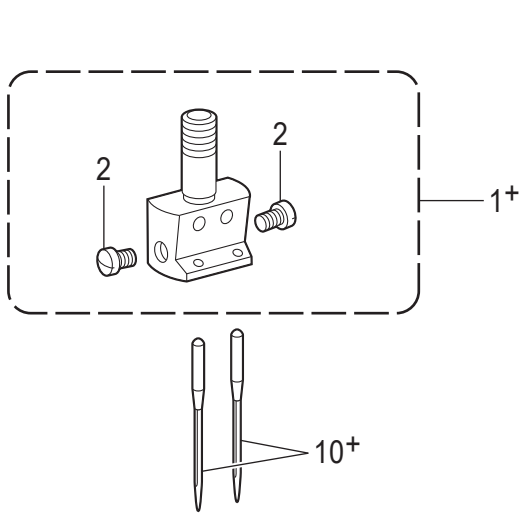

REF.NO	CODE	Q'TY	品名	NAME OF PARTS	RM
1+	* P.37-42	1	ハリダキクミ	NEEDLE CLAMP ASSY	
2	116323001	2	シメネジ3.57	SCREW, SM3.57	
3+	* P.37-42	1	ハリイタ	NEEDLE PLATE	
4	S11244001	1	シメネジ4.37	SCREW, SM4.37	
			<-0□3,-005用>	<For -0□3, -005>	
5+	100032004	1	サラネジ4.37	SCREW, FLAT SM4.37-40X8	
			<-03F用>	<For -03F>	
5+	117160001	1	サラネジ4.37	SCREW, FLAT SM4.37	
6+	* P.37-42	1	オサエクミ	PRESSER FOOT ASSY	
7	113050001	1	シメネジ3.57	SCREW, SM3.57	
8+	* P.37-42	1	オクリバ	FEED DOG	
9	S07494001	2	シメネジ3.18	SCREW, W/SOCKET SM3.18X7	
			<-03F用>	<For -03F>	
10+			ミシンハリ DPX5...(#11)	NEEDLE DPX5...(#11)	
			<-0□3用>	<For -0□3>	
10+			ミシンハリ DPX5...(#14)	NEEDLE DPX5...(#14)	
			<-005用>	<For -005>	
10+			ミシンハリ DPX5...(#22)	NEEDLE DPX5...(#22)	

H. ゲージ関係 / Gauge parts

REF.NO	CODE	Q'TY	品名	NAME OF PARTS	RM
1+	* P.65-72	1	ハリダキクミ	NEEDLE CLAMP ASSY	
2	116323001	2	シメネジ3.57	SCREW, SM3.57	
3+	* P.65-72	1	ハリイタ	NEEDLE PLATE	
4	S11244001	1	シメネジ4.37	SCREW, SM4.37	
			<-□03, -□05,-S07用>	<For -□03, -□05,-S07>	
5+	SC0568001	1	サラネジ4.37	SCREW FLAT SM4.37-40X8	
			<-T□F用>	<For -T□F>	
5+	117160001	1	サラネジ4.37	SCREW, FLAT SM4.37	
6+	* P.65-72	1	オサエクミ	PRESSER FOOT ASSY	
7	113050001	1	シメネジ3.57	SCREW, SM3.57	
8+	* P.65-72	1	オクリバ	FEED DOG	
9	S07494001	2	シメネジ3.18	SCREW, W/SOCKET SM3.18X7	
			<-□03用>	<For -□03>	
10+			マシンハリ DPX5…(#14)	NEEDLE DPX5…(#14)	
			<-□05,-S07用>	<For -□05,-S07>	
10+			マシンハリ DPX5…(#22)	NEEDLE DPX5…(#22)	
			<-T□F用>	<For -T□F>	
10+			マシンハリ DPX5…(#11)	NEEDLE DPX5…(#11)	