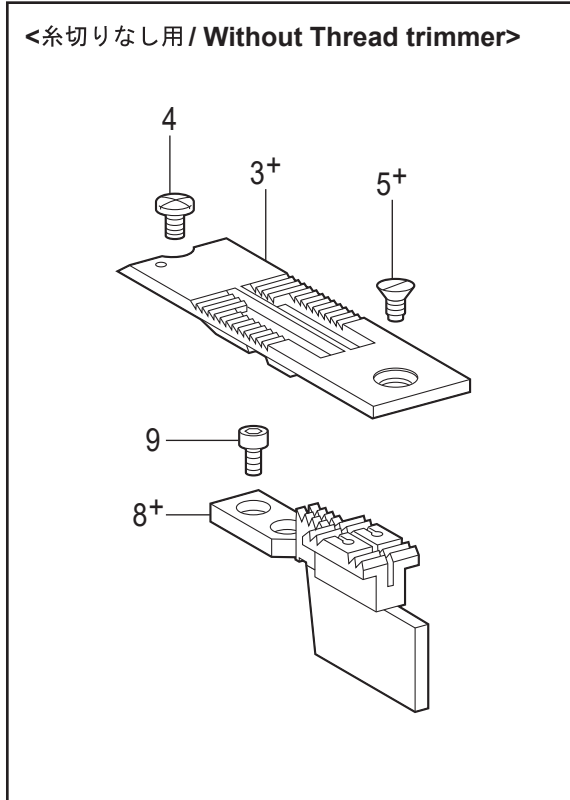

REF.NO	CODE	Q'TY	品名	NAME OF PARTS	RM
1+	* P.37-42	1	ハリダキクミ	NEEDLE CLAMP ASSY	
2	116323001	2	シメネジ3.57	SCREW, SM3.57	
3+	* P.37-42	1	ハリイタ	NEEDLE PLATE	
4	S11244001	1	シメネジ4.37	SCREW, SM4.37	
			<-0□3,-005用>	<For -0□3, -005>	
5+	100032004	1	サラネジ4.37	SCREW, FLAT SM4.37-40X8	
			<-03F用>	<For -03F>	
5+	117160001	1	サラネジ4.37	SCREW, FLAT SM4.37	
6+	* P.37-42	1	オサエクミ	PRESSER FOOT ASSY	
7	113050001	1	シメネジ3.57	SCREW, SM3.57	
8+	* P.37-42	1	オクリバ	FEED DOG	
9	S07494001	2	シメネジ3.18	SCREW, W/SOCKET SM3.18X7	
			<-03F用>	<For -03F>	
10+			ミシンハリ DPX5...(#11)	NEEDLE DPX5...(#11)	
			<-0□3用>	<For -0□3>	
10+			ミシンハリ DPX5...(#14)	NEEDLE DPX5...(#14)	
			<-005用>	<For -005>	
10+			ミシンハリ DPX5...(#22)	NEEDLE DPX5...(#22)	

H. ゲージ関係 / Gauge parts

REF.NO	CODE	Q'TY	品名	NAME OF PARTS	RM
1+	* P.65-72	1	ハリダキクミ	NEEDLE CLAMP ASSY	
2	116323001	2	シメネジ3.57	SCREW, SM3.57	
3+	* P.65-72	1	ハリイタ	NEEDLE PLATE	
4	S11244001	1	シメネジ4.37	SCREW, SM4.37	
			<-□03, -□05,-S07用>	<For -□03, -□05,-S07>	
5+	SC0568001	1	サラネジ4.37	SCREW FLAT SM4.37-40X8	
			<-T□F用>	<For -T□F>	
5+	117160001	1	サラネジ4.37	SCREW, FLAT SM4.37	
6+	* P.65-72	1	オサエクミ	PRESSER FOOT ASSY	
7	113050001	1	シメネジ3.57	SCREW, SM3.57	
8+	* P.65-72	1	オクリバ	FEED DOG	
9	S07494001	2	シメネジ3.18	SCREW, W/SOCKET SM3.18X7	
			<-□03用>	<For -□03>	
10+			マシンハリ DPX5…(#14)	NEEDLE DPX5…(#14)	
			<-□05,-S07用>	<For -□05,-S07>	
10+			マシンハリ DPX5…(#22)	NEEDLE DPX5…(#22)	
			<-T□F用>	<For -T□F>	
10+			マシンハリ DPX5…(#11)	NEEDLE DPX5…(#11)	