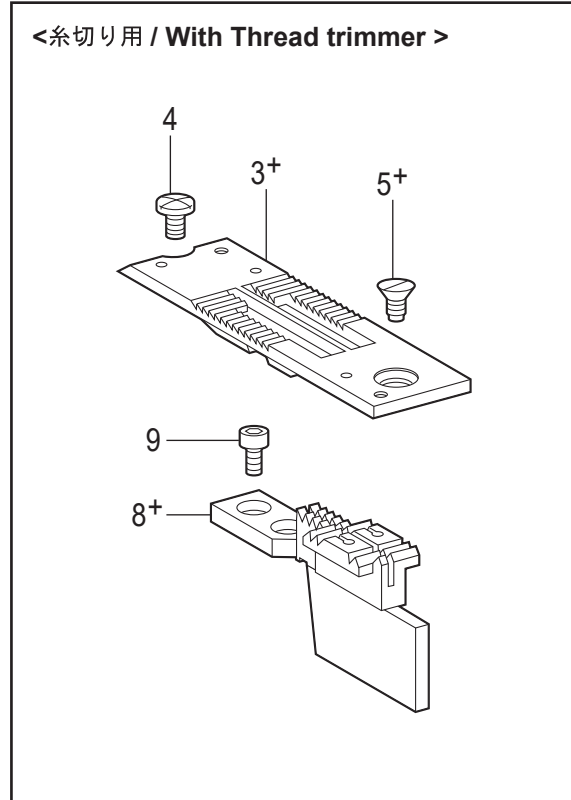

REF.NO	CODE	Q'TY	品名	NAME OF PARTS	RM
1+	* P.37-42	1	ハリダキクミ	NEEDLE CLAMP ASSY	
2	116323001	2	シメネジ3.57	SCREW, SM3.57	
3+	* P.37-42	1	ハリイタ	NEEDLE PLATE	
4	S11244001	1	シメネジ4.37	SCREW, SM4.37	
			<-0□3,-005用>	<For -0□3, -005>	
5+	100032004	1	サラネジ4.37	SCREW, FLAT SM4.37-40X8	
			<-03F用>	<For -03F>	
5+	117160001	1	サラネジ4.37	SCREW, FLAT SM4.37	
6+	* P.37-42	1	オサエクミ	PRESSER FOOT ASSY	
7	113050001	1	シメネジ3.57	SCREW, SM3.57	
8+	* P.37-42	1	オクリバ	FEED DOG	
9	S07494001	2	シメネジ3.18	SCREW, W/SOCKET SM3.18X7	
			<-03F用>	<For -03F>	
10+			ミシンハリ DPX5...(#11)	NEEDLE DPX5...(#11)	
			<-0□3用>	<For -0□3>	
10+			ミシンハリ DPX5...(#14)	NEEDLE DPX5...(#14)	
			<-005用>	<For -005>	
10+			ミシンハリ DPX5...(#22)	NEEDLE DPX5...(#22)	

H. ゲージ関係 / Gauge parts

REF.NO	CODE	Q'TY	品名	NAME OF PARTS	RM
1+	* P.65-72	1	ハリダキクミ	NEEDLE CLAMP ASSY	
2	116323001	2	シメネジ3.57	SCREW, SM3.57	
3+	* P.65-72	1	ハリイタ	NEEDLE PLATE	
4	S11244001	1	シメネジ4.37	SCREW, SM4.37	
			<-□03, -□05,-S07用>	<For -□03, -□05,-S07>	
5+	SC0568001	1	サラネジ4.37	SCREW FLAT SM4.37-40X8	
			<-T□F用>	<For -T□F>	
5+	117160001	1	サラネジ4.37	SCREW, FLAT SM4.37	
6+	* P.65-72	1	オサエクミ	PRESSER FOOT ASSY	
7	113050001	1	シメネジ3.57	SCREW, SM3.57	
8+	* P.65-72	1	オクリバ	FEED DOG	
9	S07494001	2	シメネジ3.18	SCREW, W/SOCKET SM3.18X7	
			<-□03用>	<For -□03>	
10+			マシンハリ DPX5…(#14)	NEEDLE DPX5…(#14)	
			<-□05,-S07用>	<For -□05,-S07>	
10+			マシンハリ DPX5…(#22)	NEEDLE DPX5…(#22)	
			<-T□F用>	<For -T□F>	
10+			マシンハリ DPX5…(#11)	NEEDLE DPX5…(#11)	