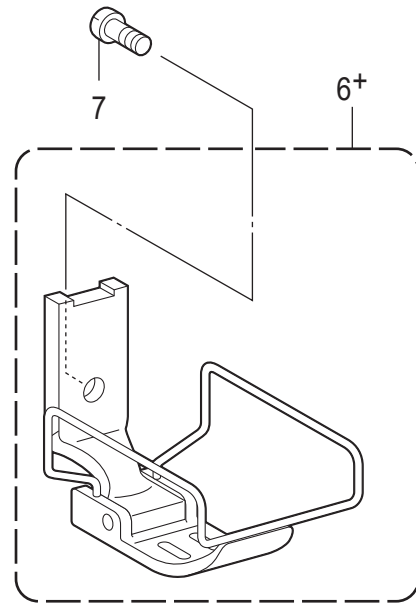

REF.NO	CODE	Q'TY	品名	NAME OF PARTS	RM
1+	* P.37-42	1	ハリダキクミ	NEEDLE CLAMP ASSY	
2	116323001	2	シメネジ3.57	SCREW, SM3.57	
3+	* P.37-42	1	ハリイタ	NEEDLE PLATE	
4	S11244001	1	シメネジ4.37	SCREW, SM4.37	
			<-0□3,-005用>	<For -0□3, -005>	
5+	100032004	1	サラネジ4.37	SCREW, FLAT SM4.37-40X8	
			<-03F用>	<For -03F>	
5+	117160001	1	サラネジ4.37	SCREW, FLAT SM4.37	
6+	* P.37-42	1	オサエクミ	PRESSER FOOT ASSY	
7	113050001	1	シメネジ3.57	SCREW, SM3.57	
8+	* P.37-42	1	オクリバ	FEED DOG	
9	S07494001	2	シメネジ3.18	SCREW, W/SOCKET SM3.18X7	
			<-03F用>	<For -03F>	
10+			ミシンハリ DPX5...(#11)	NEEDLE DPX5...(#11)	
			<-0□3用>	<For -0□3>	
10+			ミシンハリ DPX5...(#14)	NEEDLE DPX5...(#14)	
			<-005用>	<For -005>	
10+			ミシンハリ DPX5...(#22)	NEEDLE DPX5...(#22)	

H. ゲージ関係 / Gauge parts

REF.NO	CODE	Q'TY	品名	NAME OF PARTS	RM
1+	* P.65-72	1	ハリダキクミ	NEEDLE CLAMP ASSY	
2	116323001	2	シメネジ3.57	SCREW, SM3.57	
3+	* P.65-72	1	ハリイタ	NEEDLE PLATE	
4	S11244001	1	シメネジ4.37	SCREW, SM4.37	
			<-□03, -□05,-S07用>	<For -□03, -□05,-S07>	
5+	SC0568001	1	サラネジ4.37	SCREW FLAT SM4.37-40X8	
			<-T□F用>	<For -T□F>	
5+	117160001	1	サラネジ4.37	SCREW, FLAT SM4.37	
6+	* P.65-72	1	オサエクミ	PRESSER FOOT ASSY	
7	113050001	1	シメネジ3.57	SCREW, SM3.57	
8+	* P.65-72	1	オクリバ	FEED DOG	
9	S07494001	2	シメネジ3.18	SCREW, W/SOCKET SM3.18X7	
			<-□03用>	<For -□03>	
10+			マシンハリ DPX5…(#14)	NEEDLE DPX5…(#14)	
			<-□05,-S07用>	<For -□05,-S07>	
10+			マシンハリ DPX5…(#22)	NEEDLE DPX5…(#22)	
			<-T□F用>	<For -T□F>	
10+			マシンハリ DPX5…(#11)	NEEDLE DPX5…(#11)	