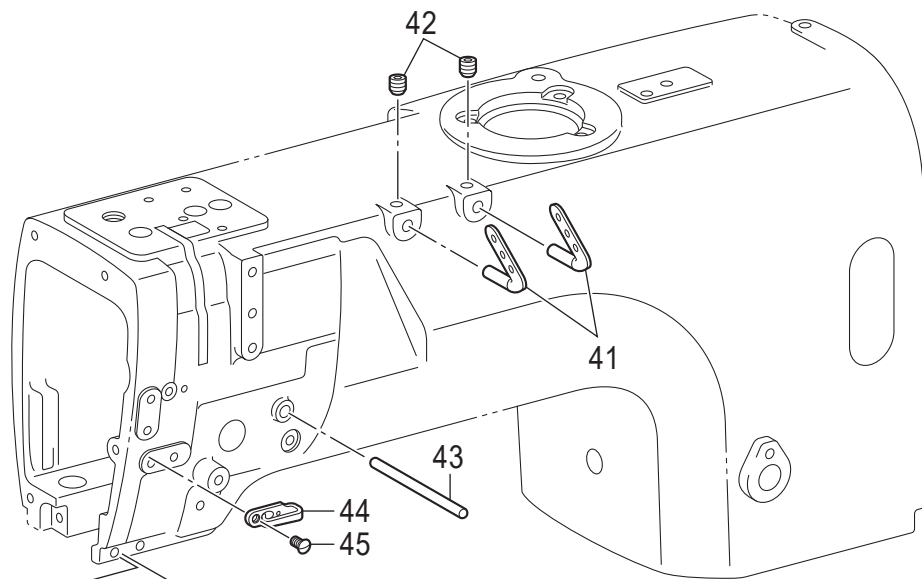

REF.NO	CODE	Q'TY	品名	NAME OF PARTS	RM
1+	SA3417401	1	<-0□3用> ウワイトチヨウシクミ-3	<For -0□3> UPPER THREAD TENSION ASSY, -3	
2+	SA3415001	2	イトチヨウシバナL	TENSION SPRING, L	
1+	SA2607401	1	<-005用> ウワイトチヨウシクミ-5	<For -005> UPPER THREAD TENSION ASSY, -5	
2+	SA3416101	2	イトチヨウシバナLL	TENSION SPRING LL	
1+	SA2818401	1	<-03F用> ウワイトチヨウシクミ-1	<For -03F> UPPER THREAD TENSION ASSY, -1	
2+	SA3414101	2	イトチヨウシバナM	TENSION SPRING M	
3	SA4212001	1	イトチヨウシダイクミ	TENSION PLATE ASSY	
4	SA2613001	1	チヨウシジク	TENSION STUD	
5	SA2614201	1	イトトリバナL	THREAD TAKE-UP SPRING, L	
6	SA2615001	2	イトトリバナアンナイクミ	GUIDE ASSY, T/TAKE-UP SPRING	
7	SA2619001	1	スペーサー	SPACER	
8	SA2623201	1	イトトリバナR	THREAD TAKE-UP SPRING, R	
9	SA2620001	1	カラ-	COLLAR	
10	SA2621001	1	ストツパウケ	STOPPER SUPPORT	
11	021300106	1	1シュナツ3	NUT 1 M3	
12	SA2626001	1	トメネジ3.5	SET SCREW, (CP) M3.5	
13	SA2624001	1	バネアンナイトメネジ	SPRING GUIDE SET SCREW	
14	SA2625001	1	チヨウセツツマミ	ADJUSTING THUMB	
15	SA2626001	1	トメネジ3.5	SET SCREW, (CP) M3.5	
16	SA2627001	1	カラ-	COLLAR	
17	SA2628001	1	イトチヨウシナツト	TENSION NUT	
18	SA2629001	1	イトトリバナストツパ	STOPPER	
19	004350616	1	+サラコ3.5X6	SCREW FLAT M3.5X6	
20	SA2824001	1	マワリドメナツトM3.5	NUT, WHIRL-STOP M3.5	
21	SA2630001	1	イトトリバナストツパ	STOPPER	
22	062350516	1	ナベコ35X5	SCREW PAN M3.5X5	
23	145446001	4	イトチヨウシサラ	DISC, TENSION	
24	159805001	2	イトチヨウシサラオサエ	TENSION DISC PRESSER	
25	S20681000	2	チヨウシバナウエザガネ	WASHER	
26	S20682111	2	イトチヨウシナツト	TENSION NUT	
27	144504001	4	イトアンナイサラ	THREAD GUIDE DISC	
28	154560101	2	プレテンションバネA	PRE-TENSION SPRING A	
29	155510001	2	イトチヨウシナツト	TENSION NUT	
30	SA2632001	1	イトユルメイタ	TENSION RELEASE PLATE	
31	012500536	1	アナヒラ5X5	SET SCREW SOCKET (FT) M5X5	
32	S38274001	1	イトユルメバネ	T-RELEASE SPRING	
33	SA2633001	2	ダンネジ3.5	SHOULDER SCREW, M3.5	
34	SA4506001	1	イトユルメピンL	TENSION RELEASE PIN, L	
35	SA4507001	1	イトユルメピンR	TENSION RELEASE PIN, R	
36	SA2634001	1	ア-ムイトアンナイU	THREAD GUIDE, U: ARM	
37	004350616	2	+サラコ3.5X6	SCREW FLAT M3.5X6	
38	SA2635001	1	イトリヨウチヨウセイ	THREAD QUANTITY ADJUST	
39	062300616	1	ナベコ3X6	SCREW PAN M3X6	
40	SA6378001	1	キャツブ	CAP	
41	SA2639001	1	ア-ムイトアンナイD	THREAD GUIDE, D: ARM	
42	114941001	1	ア-ムイトアンナイフェルト	FELT	
43	062500816	2	ナベコ5X8	SCREW PAN M5X8	
44	SA2636001	2	ミツメイトカケ	THREAD RETAINER	
45	012060636	2	アナヒラ6X6	SET SCREW SOCKET (FT) M6X6	
46	SA2637001	1	イトユルメジク	BAR, TENSION RELEASE	
47	SA2638001	1	ア-ムイトアンナイM	THREAD GUIDE, M: ARM	
48	SA2640001	2	サラネジ5X8	SCREW FLAT M5X8	