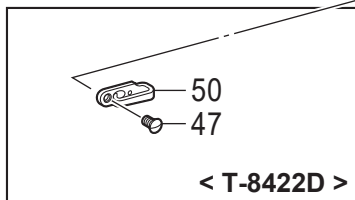

REF.NO	CODE	Q'TY	品名	NAME OF PARTS	RM
1+	SA3417401	1	<-0□3用> ウワイトチヨウシクミ-3	<For -0□3> UPPER THREAD TENSION ASSY, -3	
2+	SA3415001	2	イトチヨウシバナL	TENSION SPRING, L	
1+	SA2607401	1	<-005用> ウワイトチヨウシクミ-5	<For -005> UPPER THREAD TENSION ASSY, -5	
2+	SA3416101	2	イトチヨウシバナLL	TENSION SPRING LL	
1+	SA2818401	1	<-03F用> ウワイトチヨウシクミ-1	<For -03F> UPPER THREAD TENSION ASSY, -1	
2+	SA3414101	2	イトチヨウシバナM	TENSION SPRING M	
3	SA4212001	1	イトチヨウシダイクミ	TENSION PLATE ASSY	
4	SA2613001	1	チヨウシジク	TENSION STUD	
5	SA2614201	1	イトトリバナL	THREAD TAKE-UP SPRING, L	
6	SA2615001	2	イトトリバナアンナイクミ	GUIDE ASSY, T/TAKE-UP SPRING	
7	SA2619001	1	スペーサー	SPACER	
8	SA2623201	1	イトトリバナR	THREAD TAKE-UP SPRING, R	
9	SA2620001	1	カラ-	COLLAR	
10	SA2621001	1	ストツパウケ	STOPPER SUPPORT	
11	021300106	1	1シュナツ3	NUT 1 M3	
12	SA2626001	1	トメネジ3.5	SET SCREW, (CP) M3.5	
13	SA2624001	1	バネアンナイトメネジ	SPRING GUIDE SET SCREW	
14	SA2625001	1	チヨウセツツマミ	ADJUSTING THUMB	
15	SA2626001	1	トメネジ3.5	SET SCREW, (CP) M3.5	
16	SA2627001	1	カラ-	COLLAR	
17	SA2628001	1	イトチヨウシナツト	TENSION NUT	
18	SA2629001	1	イトトリバナストツパ	STOPPER	
19	004350616	1	+サラコ3.5X6	SCREW FLAT M3.5X6	
20	SA2824001	1	マワリドメナツトM3.5	NUT, WHIRL-STOP M3.5	
21	SA2630001	1	イトトリバナストツパ	STOPPER	
22	062350516	1	ナベコ35X5	SCREW PAN M3.5X5	
23	145446001	4	イトチヨウシサラ	DISC, TENSION	
24	159805001	2	イトチヨウシサラオサエ	TENSION DISC PRESSER	
25	S20681000	2	チヨウシバナウエザガネ	WASHER	
26	S20682111	2	イトチヨウシナツト	TENSION NUT	
27	144504001	4	イトアンナイサラ	THREAD GUIDE DISC	
28	154560101	2	プレテンションバネA	PRE-TENSION SPRING A	
29	155510001	2	イトチヨウシナツト	TENSION NUT	
30	SA2632001	1	イトユルメイタ	TENSION RELEASE PLATE	
31	012500536	1	アナヒラ5X5	SET SCREW SOCKET (FT) M5X5	
32	S38274001	1	イトユルメバネ	T-RELEASE SPRING	
33	SA2633001	2	ダンネジ3.5	SHOULDER SCREW, M3.5	
34	SA4506001	1	イトユルメピンL	TENSION RELEASE PIN, L	
35	SA4507001	1	イトユルメピンR	TENSION RELEASE PIN, R	
36	SA2634001	1	ア-ムイトアンナイU	THREAD GUIDE, U: ARM	
37	004350616	2	+サラコ3.5X6	SCREW FLAT M3.5X6	
38	SA2635001	1	イトリヨウチヨウセイ	THREAD QUANTITY ADJUST	
39	062300616	1	ナベコ3X6	SCREW PAN M3X6	
40	SA6378001	1	キャツブ	CAP	
41	SA2639001	1	ア-ムイトアンナイD	THREAD GUIDE, D: ARM	
42	114941001	1	ア-ムイトアンナイフェルト	FELT	
43	062500816	2	ナベコ5X8	SCREW PAN M5X8	
44	SA2636001	2	ミツメイトカケ	THREAD RETAINER	
45	012060636	2	アナヒラ6X6	SET SCREW SOCKET (FT) M6X6	
46	SA2637001	1	イトユルメジク	BAR, TENSION RELEASE	
47	SA2638001	1	ア-ムイトアンナイM	THREAD GUIDE, M: ARM	
48	SA2640001	2	サラネジ5X8	SCREW FLAT M5X8	