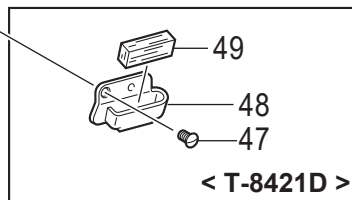

REF.NO	CODE	Q'TY	品名	NAME OF PARTS	RM
1+	SA3417401	1	<-0□3用> ウワイトチヨウシクミ-3	<For -0□3> UPPER THREAD TENSION ASSY, -3	
2+	SA3415001	2	イトチヨウシバナL	TENSION SPRING, L	
1+	SA2607401	1	<-005用> ウワイトチヨウシクミ-5	<For -005> UPPER THREAD TENSION ASSY, -5	
2+	SA3416101	2	イトチヨウシバナLL	TENSION SPRING LL	
1+	SA2818401	1	<-03F用> ウワイトチヨウシクミ-1	<For -03F> UPPER THREAD TENSION ASSY, -1	
2+	SA3414101	2	イトチヨウシバナM	TENSION SPRING M	
3	SA4212001	1	イトチヨウシダイクミ	TENSION PLATE ASSY	
4	SA2613001	1	チヨウシジク	TENSION STUD	
5	SA2614201	1	イトトリバナL	THREAD TAKE-UP SPRING, L	
6	SA2615001	2	イトトリバナアンナイクミ	GUIDE ASSY, T/TAKE-UP SPRING	
7	SA2619001	1	スペーサー	SPACER	
8	SA2623201	1	イトトリバナR	THREAD TAKE-UP SPRING, R	
9	SA2620001	1	カラ-	COLLAR	
10	SA2621001	1	ストツパウケ	STOPPER SUPPORT	
11	021300106	1	1シュナツ3	NUT 1 M3	
12	SA2626001	1	トメネジ3.5	SET SCREW, (CP) M3.5	
13	SA2624001	1	バネアンナイトメネジ	SPRING GUIDE SET SCREW	
14	SA2625001	1	チヨウセツツマミ	ADJUSTING THUMB	
15	SA2626001	1	トメネジ3.5	SET SCREW, (CP) M3.5	
16	SA2627001	1	カラ-	COLLAR	
17	SA2628001	1	イトチヨウシナツト	TENSION NUT	
18	SA2629001	1	イトトリバナストツパ	STOPPER	
19	004350616	1	+サラコ3.5X6	SCREW FLAT M3.5X6	
20	SA2824001	1	マワリドメナツトM3.5	NUT, WHIRL-STOP M3.5	
21	SA2630001	1	イトトリバナストツパ	STOPPER	
22	062350516	1	ナベコ35X5	SCREW PAN M3.5X5	
23	145446001	4	イトチヨウシサラ	DISC, TENSION	
24	159805001	2	イトチヨウシサラオサエ	TENSION DISC PRESSER	
25	S20681000	2	チヨウシバナウエザガネ	WASHER	
26	S20682111	2	イトチヨウシナツト	TENSION NUT	
27	144504001	4	イトアンナイサラ	THREAD GUIDE DISC	
28	154560101	2	プレテンションバネA	PRE-TENSION SPRING A	
29	155510001	2	イトチヨウシナツト	TENSION NUT	
30	SA2632001	1	イトユルメイタ	TENSION RELEASE PLATE	
31	012500536	1	アナヒラ5X5	SET SCREW SOCKET (FT) M5X5	
32	S38274001	1	イトユルメバネ	T-RELEASE SPRING	
33	SA2633001	2	ダンネジ3.5	SHOULDER SCREW, M3.5	
34	SA4506001	1	イトユルメピンL	TENSION RELEASE PIN, L	
35	SA4507001	1	イトユルメピンR	TENSION RELEASE PIN, R	
36	SA2634001	1	ア-ムイトアンナイU	THREAD GUIDE, U: ARM	
37	004350616	2	+サラコ3.5X6	SCREW FLAT M3.5X6	
38	SA2635001	1	イトリヨウチヨウセイ	THREAD QUANTITY ADJUST	
39	062300616	1	ナベコ3X6	SCREW PAN M3X6	
40	SA6378001	1	キャツブ	CAP	
41	SA2639001	1	ア-ムイトアンナイD	THREAD GUIDE, D: ARM	
42	114941001	1	ア-ムイトアンナイフェルト	FELT	
43	062500816	2	ナベコ5X8	SCREW PAN M5X8	
44	SA2636001	2	ミツメイトカケ	THREAD RETAINER	
45	012060636	2	アナヒラ6X6	SET SCREW SOCKET (FT) M6X6	
46	SA2637001	1	イトユルメジク	BAR, TENSION RELEASE	
47	SA2638001	1	ア-ムイトアンナイM	THREAD GUIDE, M: ARM	
48	SA2640001	2	サラネジ5X8	SCREW FLAT M5X8	