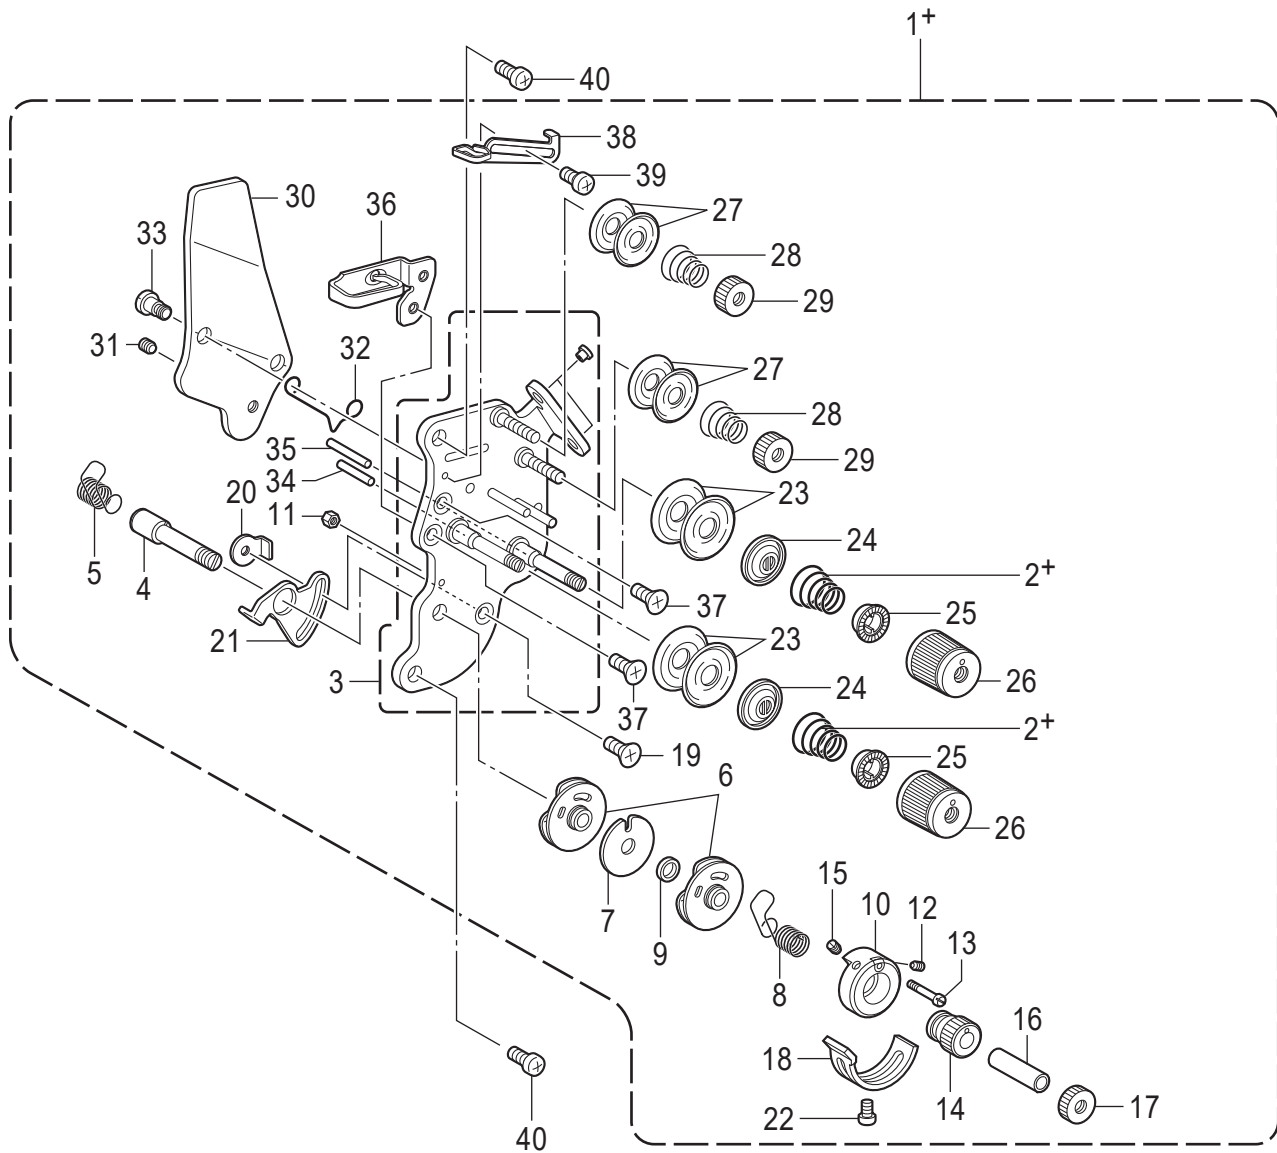

REF.NO	CODE	Q'TY	品名	NAME OF PARTS	RM
1+	SA3417401	1	<-0□3用> ウワイトチヨウシクミ-3	<For -0□3> UPPER THREAD TENSION ASSY, -3	
2+	SA3415001	2	イトチヨウシバナL	TENSION SPRING, L	
1+	SA2607401	1	<-005用> ウワイトチヨウシクミ-5	<For -005> UPPER THREAD TENSION ASSY, -5	
2+	SA3416101	2	イトチヨウシバナLL	TENSION SPRING LL	
1+	SA2818401	1	<-03F用> ウワイトチヨウシクミ-1	<For -03F> UPPER THREAD TENSION ASSY, -1	
2+	SA3414101	2	イトチヨウシバナM	TENSION SPRING M	
3	SA4212001	1	イトチヨウシダイクミ	TENSION PLATE ASSY	
4	SA2613001	1	チヨウシジク	TENSION STUD	
5	SA2614201	1	イトトリバナL	THREAD TAKE-UP SPRING, L	
6	SA2615001	2	イトトリバナアンナイクミ	GUIDE ASSY, T/TAKE-UP SPRING	
7	SA2619001	1	スペーサー	SPACER	
8	SA2623201	1	イトトリバナR	THREAD TAKE-UP SPRING, R	
9	SA2620001	1	カラ-	COLLAR	
10	SA2621001	1	ストツパウケ	STOPPER SUPPORT	
11	021300106	1	1シュナツ3	NUT 1 M3	
12	SA2626001	1	トメネジ3.5	SET SCREW, (CP) M3.5	
13	SA2624001	1	バネアンナイトメネジ	SPRING GUIDE SET SCREW	
14	SA2625001	1	チヨウセツツマミ	ADJUSTING THUMB	
15	SA2626001	1	トメネジ3.5	SET SCREW, (CP) M3.5	
16	SA2627001	1	カラ-	COLLAR	
17	SA2628001	1	イトチヨウシナツト	TENSION NUT	
18	SA2629001	1	イトトリバナストツパ	STOPPER	
19	004350616	1	+サラコ3.5X6	SCREW FLAT M3.5X6	
20	SA2824001	1	マワリドメナツトM3.5	NUT, WHIRL-STOP M3.5	
21	SA2630001	1	イトトリバナストツパ	STOPPER	
22	062350516	1	ナベコ35X5	SCREW PAN M3.5X5	
23	145446001	4	イトチヨウシサラ	DISC, TENSION	
24	159805001	2	イトチヨウシサラオサエ	TENSION DISC PRESSER	
25	S20681000	2	チヨウシバナウエザガネ	WASHER	
26	S20682111	2	イトチヨウシナツト	TENSION NUT	
27	144504001	4	イトアンナイサラ	THREAD GUIDE DISC	
28	154560101	2	プレテンションバネA	PRE-TENSION SPRING A	
29	155510001	2	イトチヨウシナツト	TENSION NUT	
30	SA2632001	1	イトユルメイタ	TENSION RELEASE PLATE	
31	012500536	1	アナヒラ5X5	SET SCREW SOCKET (FT) M5X5	
32	S38274001	1	イトユルメバネ	T-RELEASE SPRING	
33	SA2633001	2	ダンネジ3.5	SHOULDER SCREW, M3.5	
34	SA4506001	1	イトユルメピンL	TENSION RELEASE PIN, L	
35	SA4507001	1	イトユルメピンR	TENSION RELEASE PIN, R	
36	SA2634001	1	ア-ムイトアンナイU	THREAD GUIDE, U: ARM	
37	004350616	2	+サラコ3.5X6	SCREW FLAT M3.5X6	
38	SA2635001	1	イトリヨウチヨウセイ	THREAD QUANTITY ADJUST	
39	062300616	1	ナベコ3X6	SCREW PAN M3X6	
40	SA6378001	1	キャツブ	CAP	
41	SA2639001	1	ア-ムイトアンナイD	THREAD GUIDE, D: ARM	
42	114941001	1	ア-ムイトアンナイフェルト	FELT	
43	062500816	2	ナベコ5X8	SCREW PAN M5X8	
44	SA2636001	2	ミツメイトカケ	THREAD RETAINER	
45	012060636	2	アナヒラ6X6	SET SCREW SOCKET (FT) M6X6	
46	SA2637001	1	イトユルメジク	BAR, TENSION RELEASE	
47	SA2638001	1	ア-ムイトアンナイM	THREAD GUIDE, M: ARM	
48	SA2640001	2	サラネジ5X8	SCREW FLAT M5X8	