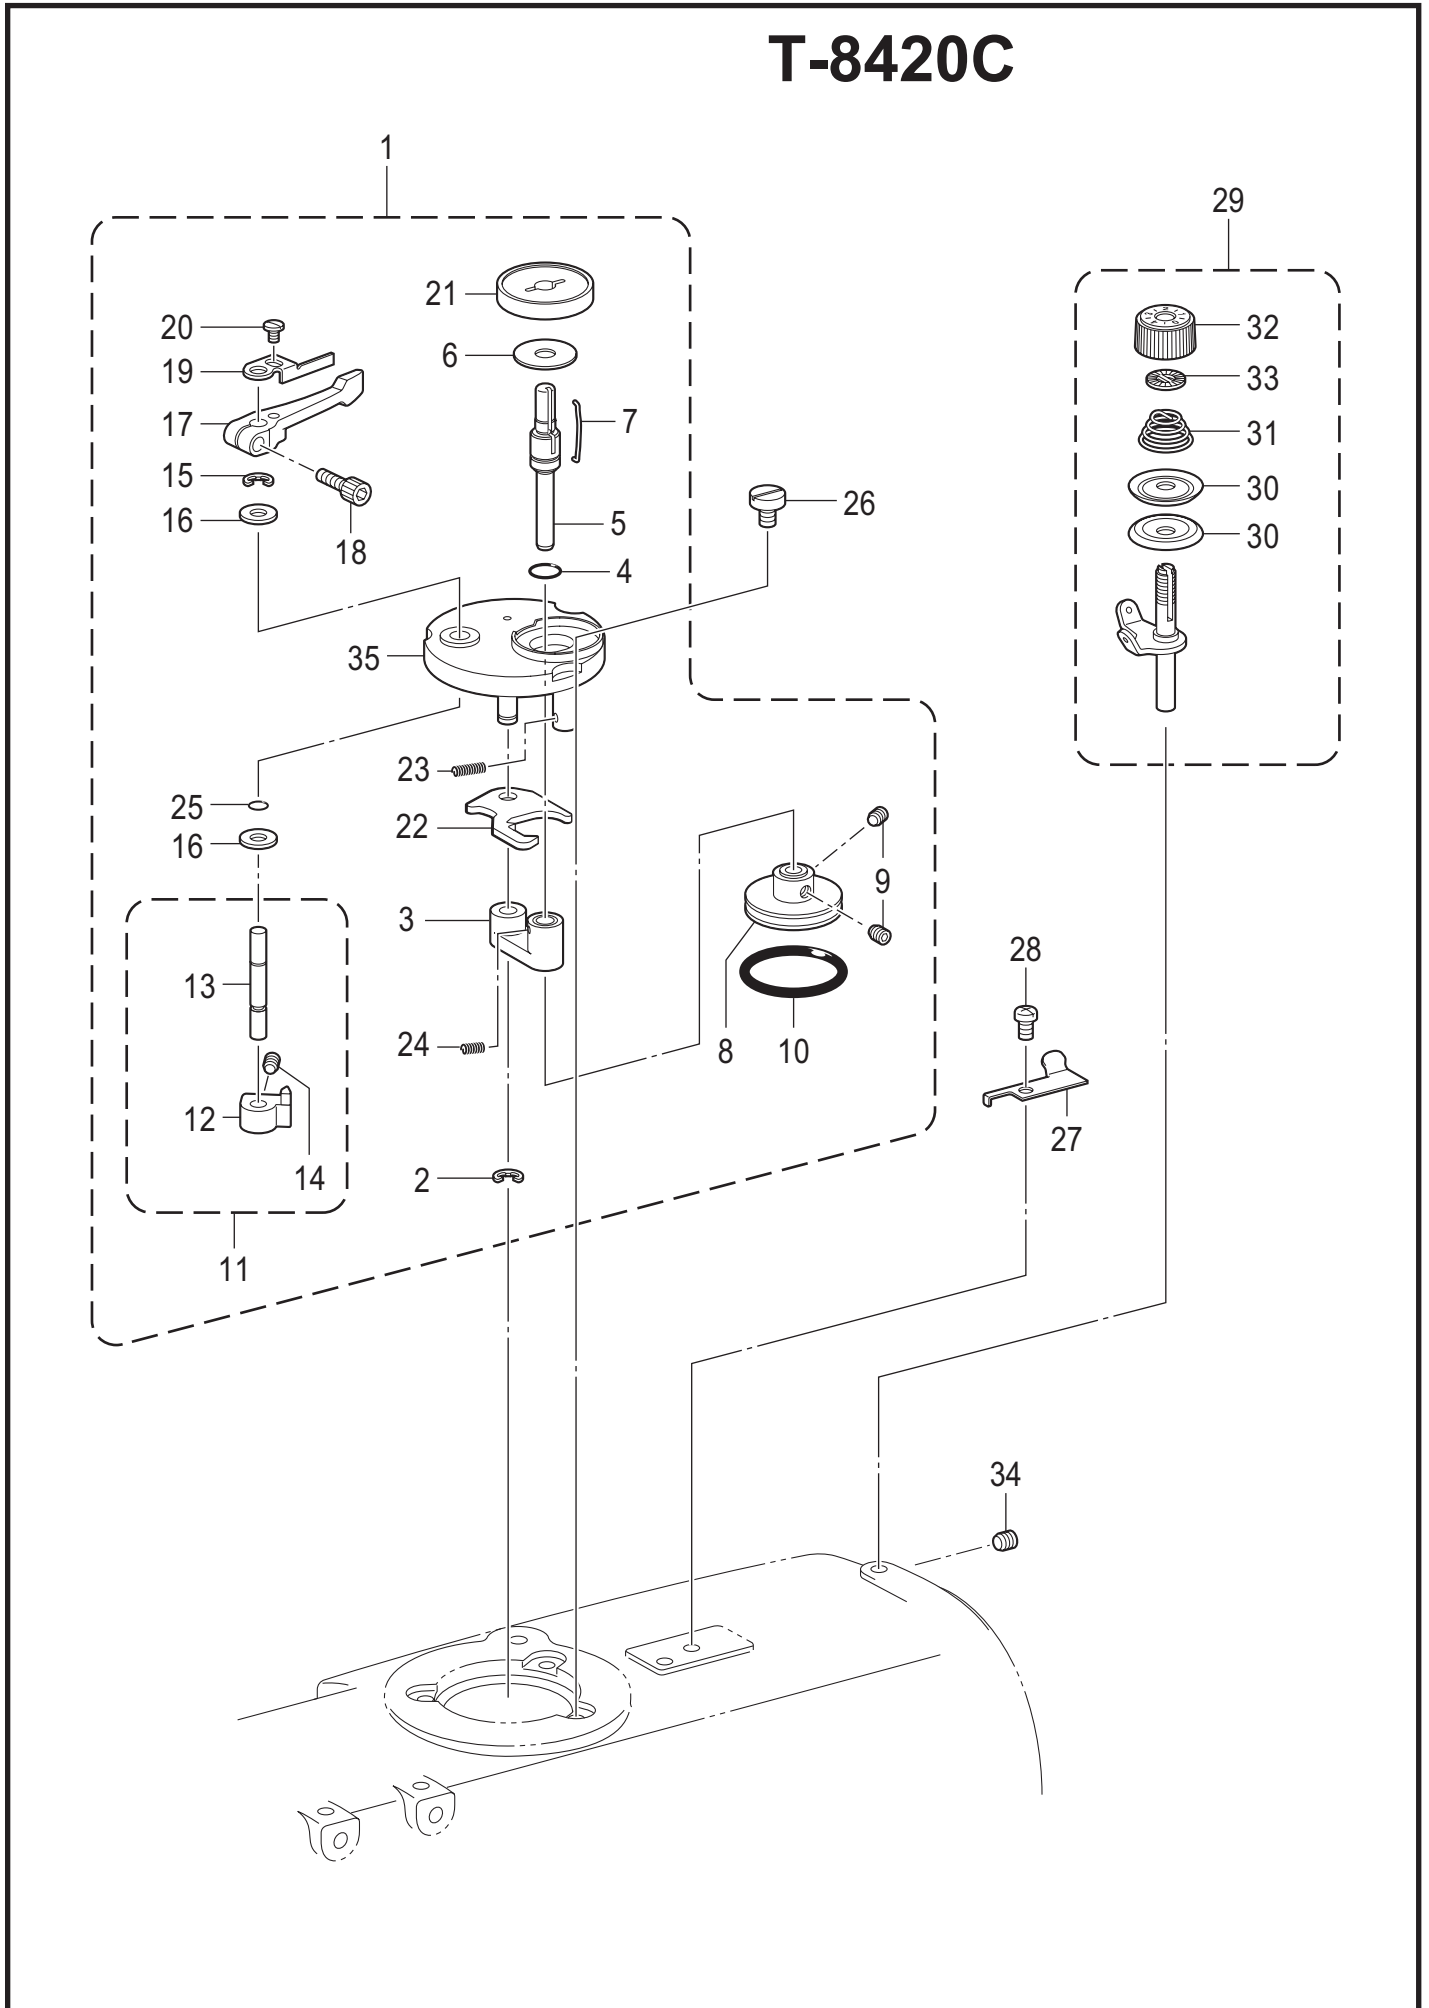

T-8420C

M. 糸巻関係 / Bobbin winder mechanism

REF.NO	CODE	Q'TY	品名	NAME OF PARTS	RM
1	SA1971502	1	イトマキユニット	BOBBIN WINDER UNIT	
2	048040342	1	トメワE4	RETAINING RING, E4	
3	SA8508001	1	イトマキジクウケクミ	B-WINDER SHAFT SUPPORT ASSY	
4	108549001	1	Oリング	O RING	
5	SA8511101	1	イトマキジク	BOBBIN WINDER SHAFT	
6	SB1639001	1	シート	SHEET	
7	SA9563001	1	ボビンコティバネ	BOBBIN FIXED SPRING	
8	SA8507001	1	イトマキクルマ	BOBBIN WINDER WHEEL	
9	012400636	2	アナヒラ4X6	SET SCREW SOCKET (FT) M4X6	
10	SA8503001	1	ゴムリング	RUBBER RING	
11	SA1981301	1	ボビンオサエカムクミ	BOBBIN PRESSER CAM ASSY	
12	SA1982101	1	ボビンオサエカム	BOBBIN PRESSER CAM	
13	SA1983201	1	イトマキウデジク	BOBBIN WINDER ARM SHAFT	
14	012500536	1	アナヒラ5X5	SET SCREW SOCKET (FT) M5X5	
15	048040342	1	トメワE4	RETAINING RING E4	
16	025060136	2	ヒラザガネシヨウ6	WASHER PLAIN S 6	
17	SA1984001	1	ボビンオサエウデ	BOBBIN PRESSER ARM	
18	018401236	1	アナボルト4X12	BOLT SOCKET M4X12	
19	SA1985001	1	ボビンオサエ	BOBBIN PRESSER	
20	S23418002	1	シメネジ4X5	SCREW M4X5	
21	SA8510101	1	ボビンウケ	BOBBIN SUPPORT	
22	SA8512101	1	イトマキレバー	BOBBIN WINDER LEVER	
23	SA1990101	1	モドシバネ	SPRING	
24	SA8509001	1	イトマキダイバネ	BOBBIN WINDER BASE SPRING	
25	SA2190001	1	OリングSS5	O RING, SS5	
26	SA1992101	3	イトマキコティネジ	BOBBIN WINDER FIXED SCREW	
27	SA1360101	1	メス	KNIFE	
28	062500616	1	ナベコ5X6	SCREW, PAN M5X6	
29	SA1994102	1	イトマキチヨウシクミ	BOBBIN WINDER TENSION ASSY	
30	145446002	2	イトチヨウシサラ	DISC, TENSION	
31	100401022	1	イトチヨウシバネ	TENSION SPRING	
32	S31032002	1	イトチヨウシナツト	TENSION NUT	
33	S12441001	1	チヨウシバネウエザガネ	WASHER	
34	012500536	1	アナヒラ5X5	SET SCREW, SOCKET (FT) M5X5	
35	SA8982202	1	イトマキダイ	BOBBIN WINDER BASE