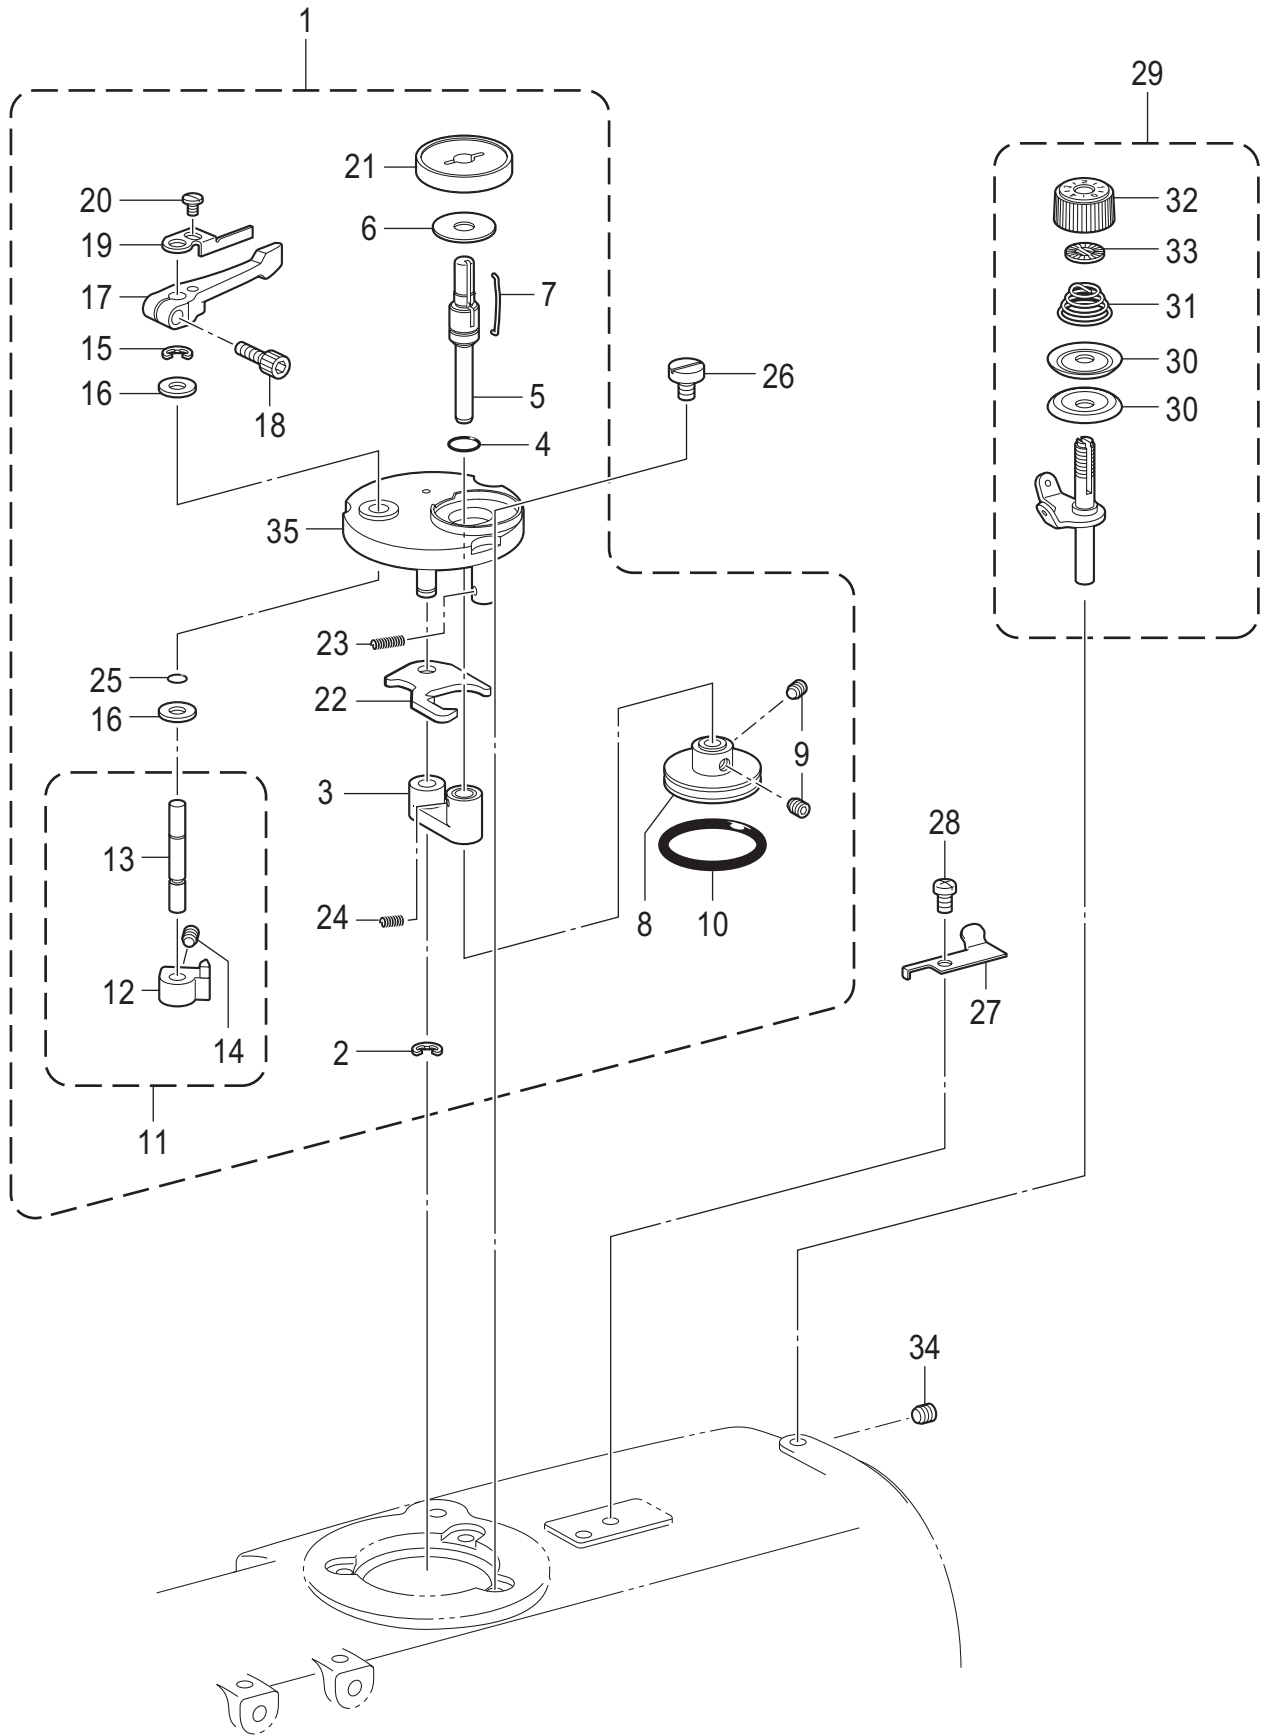

T-8450C

N. 糸巻関係 / Bobbin winder mechanism

REF.NO	CODE	Q'TY	品名	NAME OF PARTS	RM
1	SA1971502	1	イトマキユニット	BOBBIN WINDER UNIT	
2	048040342	1	トメワE4	RETAINING RING, E4	
3	SA8508001	1	イトマキジクウケクミ	B-WINDER SHAFT SUPPORT ASSY	
4	108549001	1	Oリング	O RING	
5	SA8511101	1	イトマキジク	BOBBIN WINDER SHAFT	
6	SB1639001	1	シート	SHEET	
7	SA9563001	1	ボビンコティバネ	BOBBIN FIXED SPRING	
8	SA8507001	1	イトマキクルマ	BOBBIN WINDER WHEEL	
9	012400636	2	アナヒラ4X6	SET SCREW SOCKET (FT) M4X6	
10	SA8503001	1	ゴムリング	RUBBER RING	
11	SA1981301	1	ボビンオサエカムクミ	BOBBIN PRESSER CAM ASSY	
12	SA1982101	1	ボビンオサエカム	BOBBIN PRESSER CAM	
13	SA1983201	1	イトマキウデジク	BOBBIN WINDER ARM SHAFT	
14	012500536	1	アナヒラ5X5	SET SCREW SOCKET (FT) M5X5	
15	048040342	1	トメワE4	RETAINING RING E4	
16	025060136	2	ヒラザガネシヨウ6	WASHER PLAIN S 6	
17	SA1984001	1	ボビンオサエウデ	BOBBIN PRESSER ARM	
18	018401236	1	アナボルト4X12	BOLT SOCKET M4X12	
19	SA1985001	1	ボビンオサエ	BOBBIN PRESSER	
20	S23418002	1	シメネジ4X5	SCREW M4X5	
21	SA8510101	1	ボビンウケ	BOBBIN SUPPORT	
22	SA8512101	1	イトマキレバー	BOBBIN WINDER LEVER	
23	SA1990101	1	モドシバネ	SPRING	
24	SA8509001	1	イトマキダイバネ	BOBBIN WINDER BASE SPRING	
25	SA2190001	1	OリングSS5	O RING, SS5	
26	SA1992101	3	イトマキコティネジ	BOBBIN WINDER FIXED SCREW	
27	SA1360101	1	メス	KNIFE	
28	062500616	1	ナベコ5X6	SCREW, PAN M5X6	
29	SA1994102	1	イトマキチヨウシクミ	BOBBIN WINDER TENSION ASSY	
30	145446002	2	イトチヨウシサラ	DISC, TENSION	
31	100401022	1	イトチヨウシバネ	TENSION SPRING	
32	S31032002	1	イトチヨウシナツト	TENSION NUT	
33	S12441001	1	チヨウシバネウエザガネ	WASHER	
34	012500536	1	アナヒラ5X5	SET SCREW, SOCKET (FT) M5X5	
35	SA8982202	1	イトマキダイ	BOBBIN WINDER BASE	