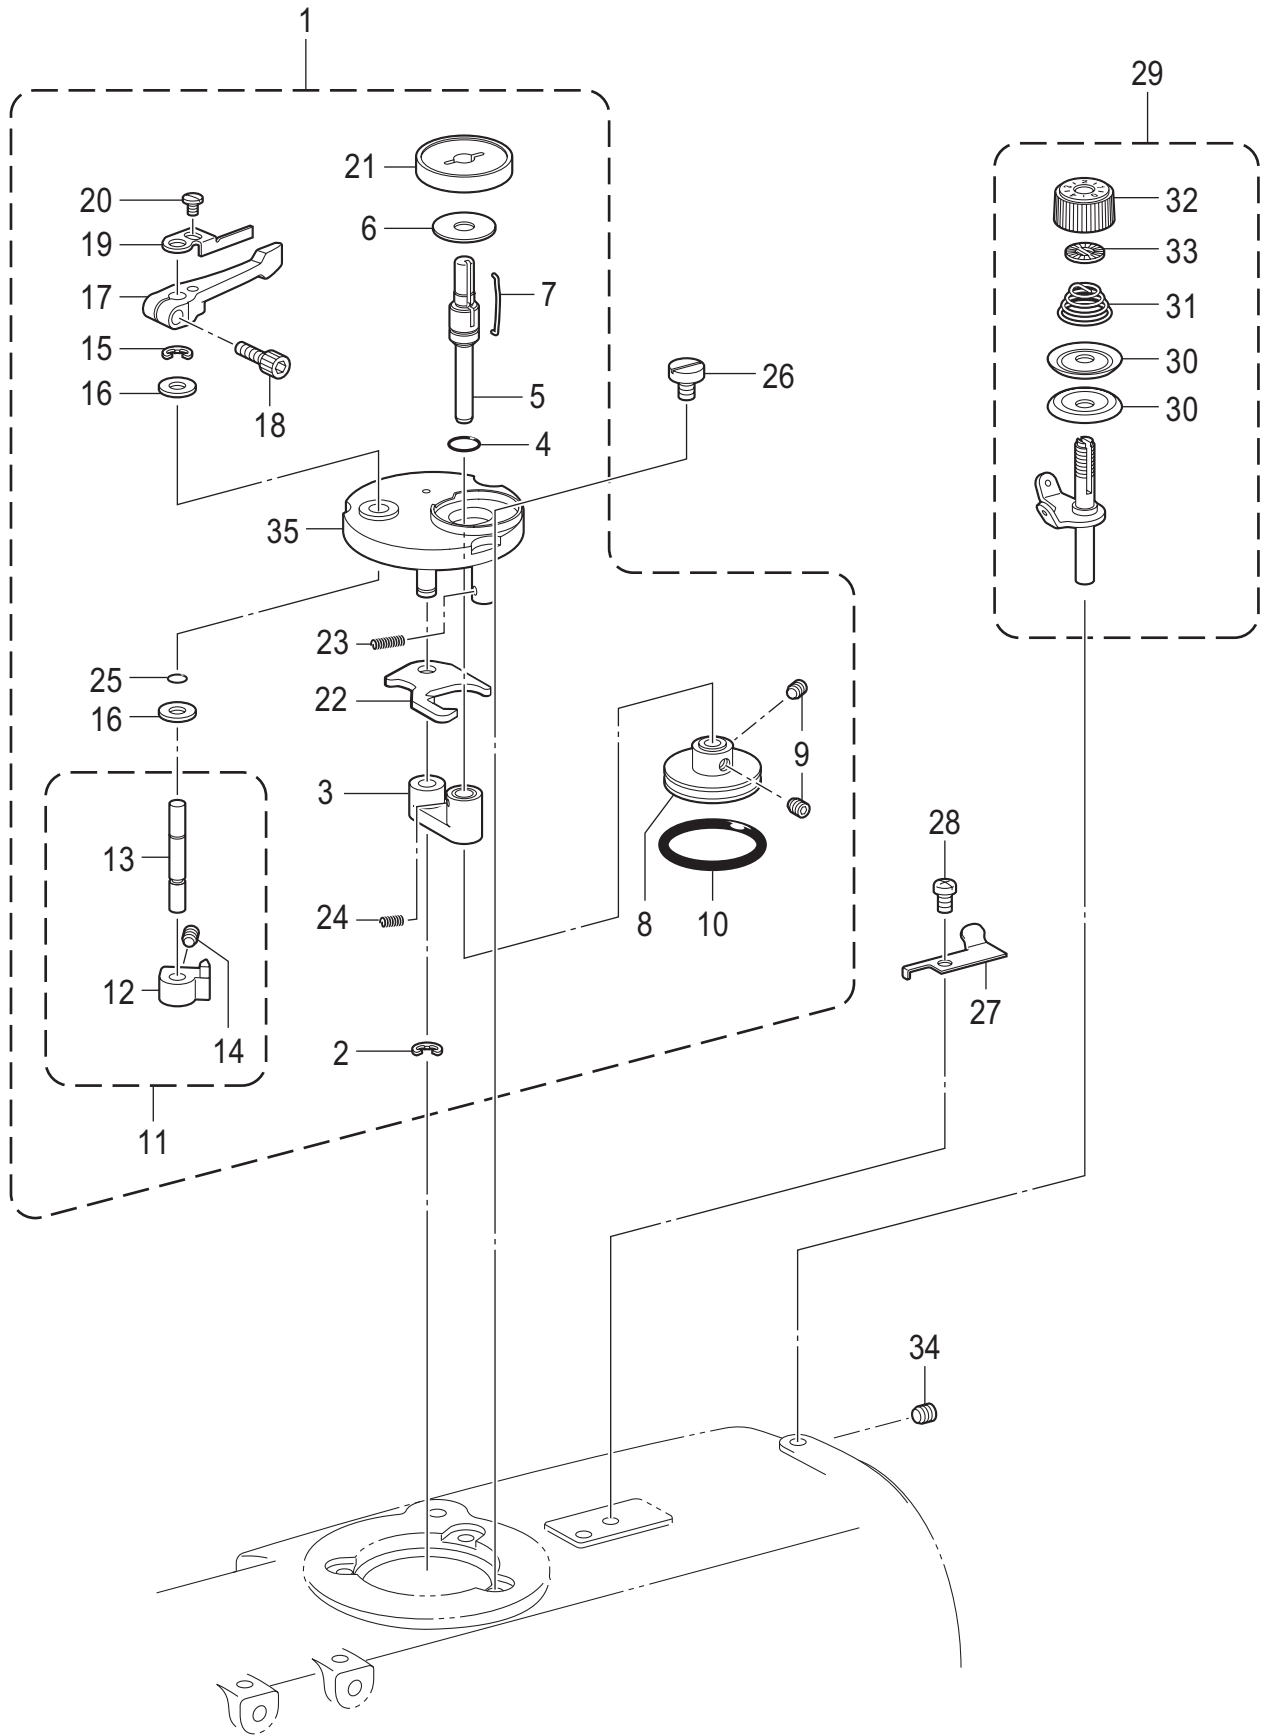

T-8420C

T-8420C

M. 糸巻関係 / Bobbin winder mechanism

REF.NO	CODE	Q'TY	品名	NAME OF PARTS	RM
1	SA1971502	1	イトマキユニット	BOBBIN WINDER UNIT	
2	048040342	1	トメワE4	RETAINING RING, E4	
3	SA8508001	1	イトマキジクウケクミ	B-WINDER SHAFT SUPPORT ASSY	
4	108549001	1	Oリング	O RING	
5	SA8511101	1	イトマキジク	BOBBIN WINDER SHAFT	
6	SB1639001	1	シート	SHEET	
7	SA9563001	1	ボビンコティバネ	BOBBIN FIXED SPRING	
8	SA8507001	1	イトマキクルマ	BOBBIN WINDER WHEEL	
9	012400636	2	アナヒラ4X6	SET SCREW SOCKET (FT) M4X6	
10	SA8503001	1	ゴムリング	RUBBER RING	
11	SA1981301	1	ボビンオサエカムクミ	BOBBIN PRESSER CAM ASSY	
12	SA1982101	1	ボビンオサエカム	BOBBIN PRESSER CAM	
13	SA1983201	1	イトマキウデジク	BOBBIN WINDER ARM SHAFT	
14	012500536	1	アナヒラ5X5	SET SCREW SOCKET (FT) M5X5	
15	048040342	1	トメワE4	RETAINING RING E4	
16	025060136	2	ヒラザガネシヨウ6	WASHER PLAIN S 6	
17	SA1984001	1	ボビンオサエウデ	BOBBIN PRESSER ARM	
18	018401236	1	アナボルト4X12	BOLT SOCKET M4X12	
19	SA1985001	1	ボビンオサエ	BOBBIN PRESSER	
20	S23418002	1	シメネジ4X5	SCREW M4X5	
21	SA8510101	1	ボビンウケ	BOBBIN SUPPORT	
22	SA8512101	1	イトマキレバー	BOBBIN WINDER LEVER	
23	SA1990101	1	モドシバネ	SPRING	
24	SA8509001	1	イトマキダイバネ	BOBBIN WINDER BASE SPRING	
25	SA2190001	1	OリングSS5	O RING, SS5	
26	SA1992101	3	イトマキコティネジ	BOBBIN WINDER FIXED SCREW	
27	SA1360101	1	メス	KNIFE	
28	062500616	1	ナベコ5X6	SCREW, PAN M5X6	
29	SA1994102	1	イトマキチヨウシクミ	BOBBIN WINDER TENSION ASSY	
30	145446002	2	イトチヨウシサラ	DISC, TENSION	
31	100401022	1	イトチヨウシバネ	TENSION SPRING	
32	S31032002	1	イトチヨウシナツト	TENSION NUT	
33	S12441001	1	チヨウシバネウエザガネ	WASHER	
34	012500536	1	アナヒラ5X5	SET SCREW, SOCKET (FT) M5X5	
35	SA8982202	1	イトマキダイ	BOBBIN WINDER BASE