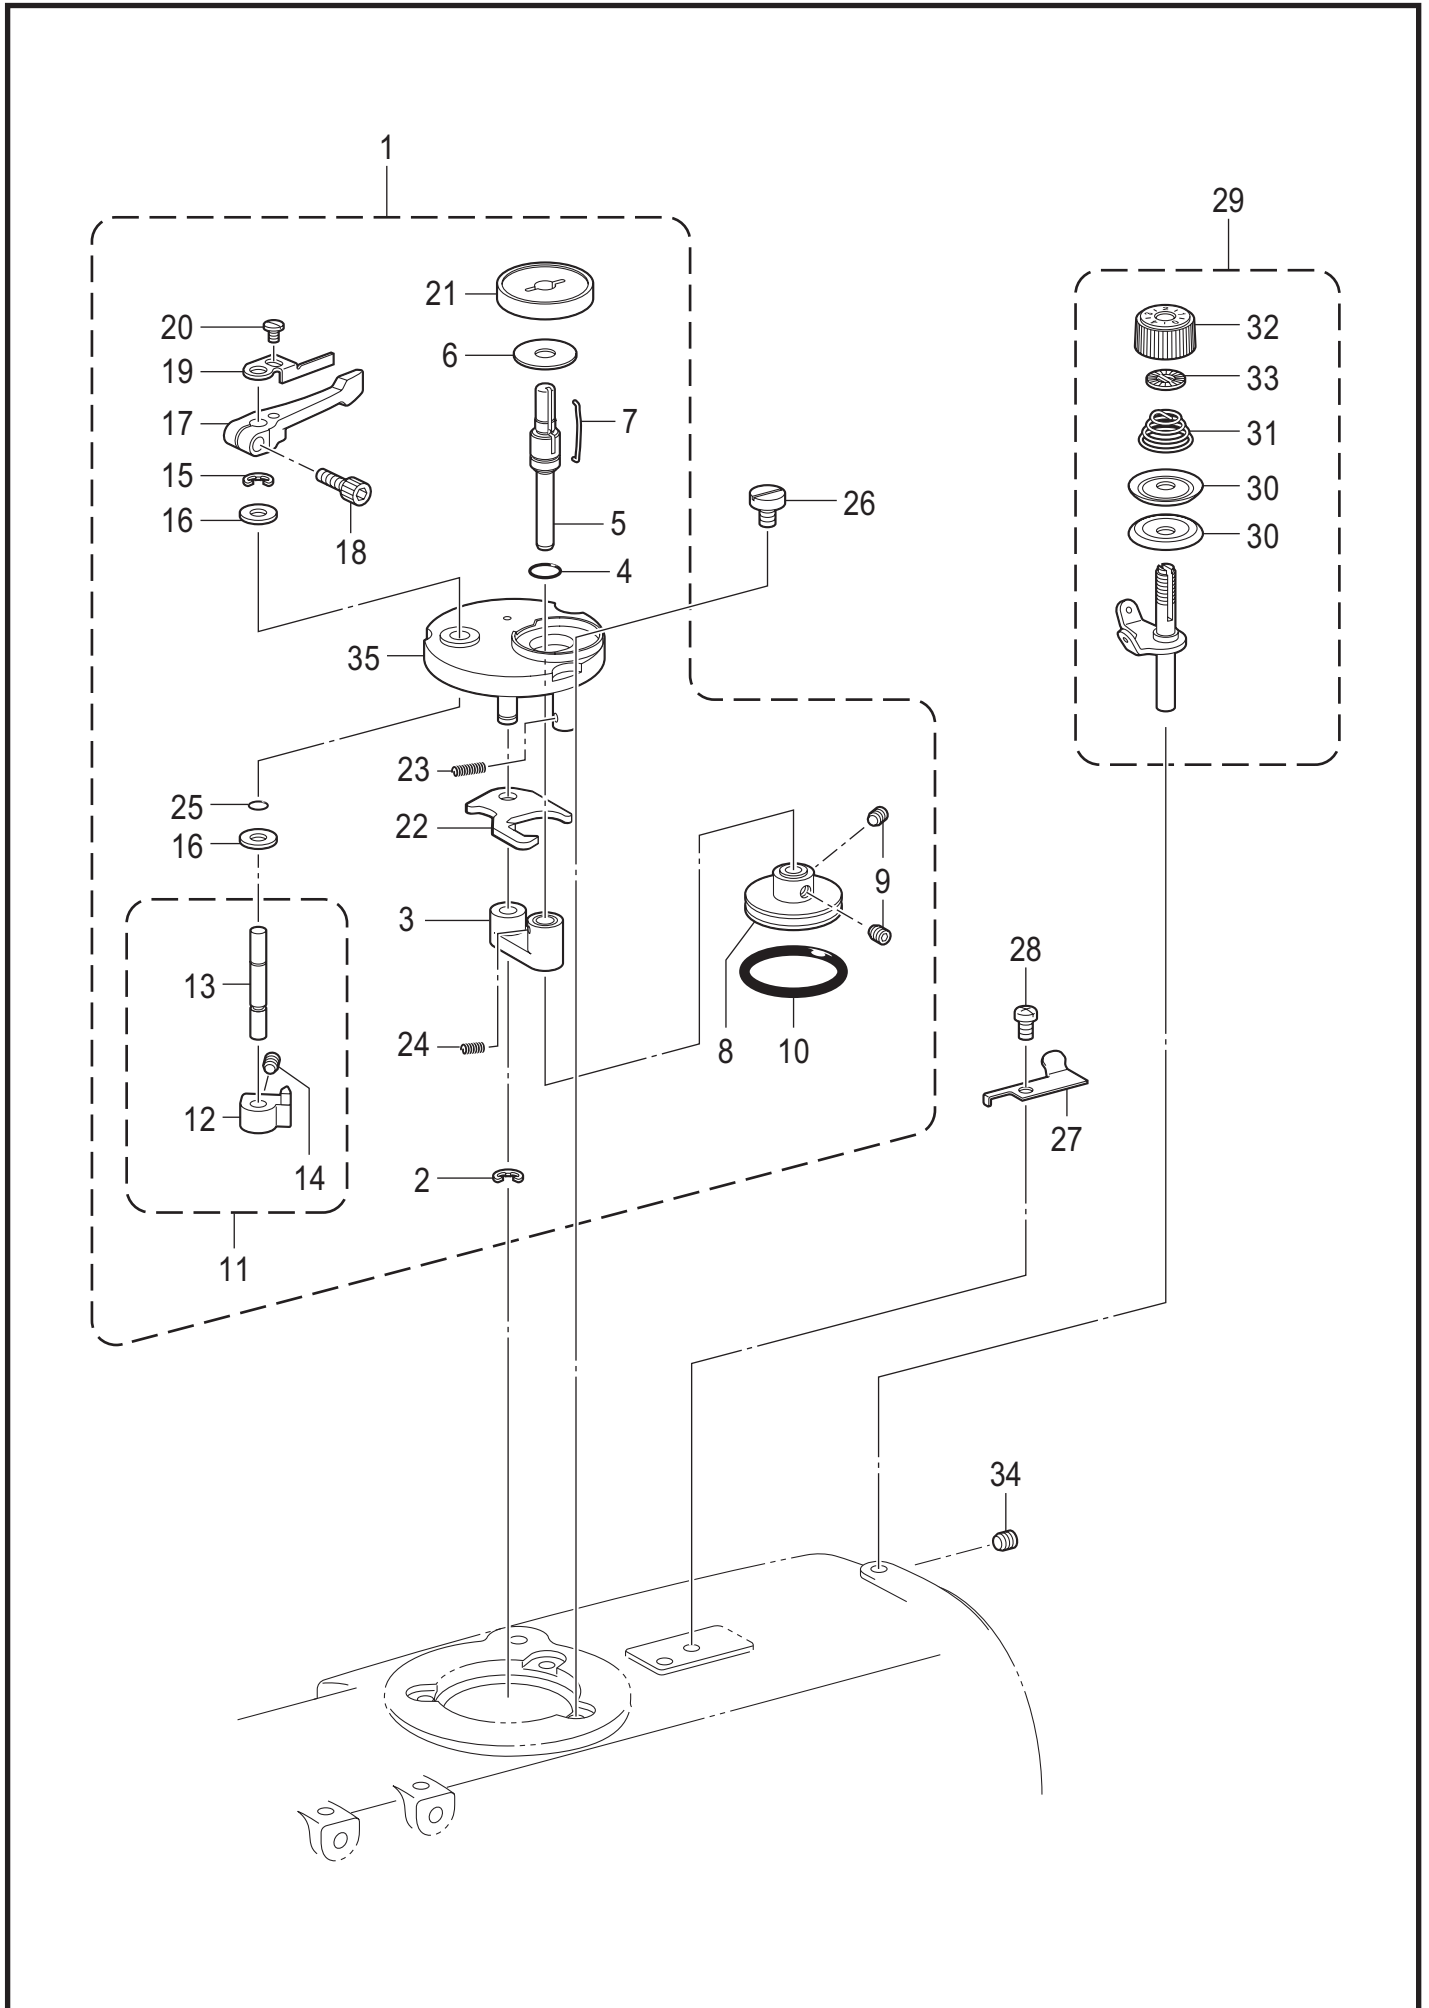

REF.NO	CODE	Q'TY	品名	NAME OF PARTS	RM
1	SA1971502	1	イトマキユニット	BOBBIN WINDER UNIT	
2	048040342	1	トメワE4	RETAINING RING, E4	
3	SA8508001	1	イトマキジクウケクミ	B-WINDER SHAFT SUPPORT ASSY	
4	108549001	1	Oリング	O RING	
5	SA8511101	1	イトマキジク	BOBBIN WINDER SHAFT	
6	SB1639001	1	シート	SHEET	
7	SA9563001	1	ボビンコティバネ	BOBBIN FIXED SPRING	
8	SA8507001	1	イトマキクルマ	BOBBIN WINDER WHEEL	
9	012400636	2	アナヒラ4X6	SET SCREW SOCKET (FT) M4X6	
10	SA8503001	1	ゴムリング	RUBBER RING	
11	SA1981301	1	ボビンオサエカムクミ	BOBBIN PRESSER CAM ASSY	
12	SA1982101	1	ボビンオサエカム	BOBBIN PRESSER CAM	
13	SA1983201	1	イトマキウデジク	BOBBIN WINDER ARM SHAFT	
14	012500536	1	アナヒラ5X5	SET SCREW SOCKET (FT) M5X5	
15	048040342	1	トメワE4	RETAINING RING E4	
16	025060136	2	ヒラザガネシヨウ6	WASHER PLAIN S 6	
17	SA1984001	1	ボビンオサエウデ	BOBBIN PRESSER ARM	
18	018401236	1	アナボルト4X12	BOLT SOCKET M4X12	
19	SA1985001	1	ボビンオサエ	BOBBIN PRESSER	
20	S23418002	1	シメネジ4X5	SCREW M4X5	
21	SA8510101	1	ボビンウケ	BOBBIN SUPPORT	
22	SA8512101	1	イトマキレバー	BOBBIN WINDER LEVER	
23	SA1990101	1	モドシバネ	SPRING	
24	SA8509001	1	イトマキダイバネ	BOBBIN WINDER BASE SPRING	
25	SA2190001	1	OリングSS5	O RING, SS5	
26	SA1992101	3	イトマキコティネジ	BOBBIN WINDER FIXED SCREW	
27	SA1360101	1	メス	KNIFE	
28	062500616	1	ナベコ5X6	SCREW, PAN M5X6	
29	SA1994102	1	イトマキチヨウシクミ	BOBBIN WINDER TENSION ASSY	
30	145446002	2	イトチヨウシサラ	DISC, TENSION	
31	100401022	1	イトチヨウシバネ	TENSION SPRING	
32	S31032002	1	イトチヨウシナツト	TENSION NUT	
33	S12441001	1	チヨウシバネウエザガネ	WASHER	
34	012500536	1	アナヒラ5X5	SET SCREW, SOCKET (FT) M5X5	
35	SA8982202	1	イトマキダイ	BOBBIN WINDER BASE