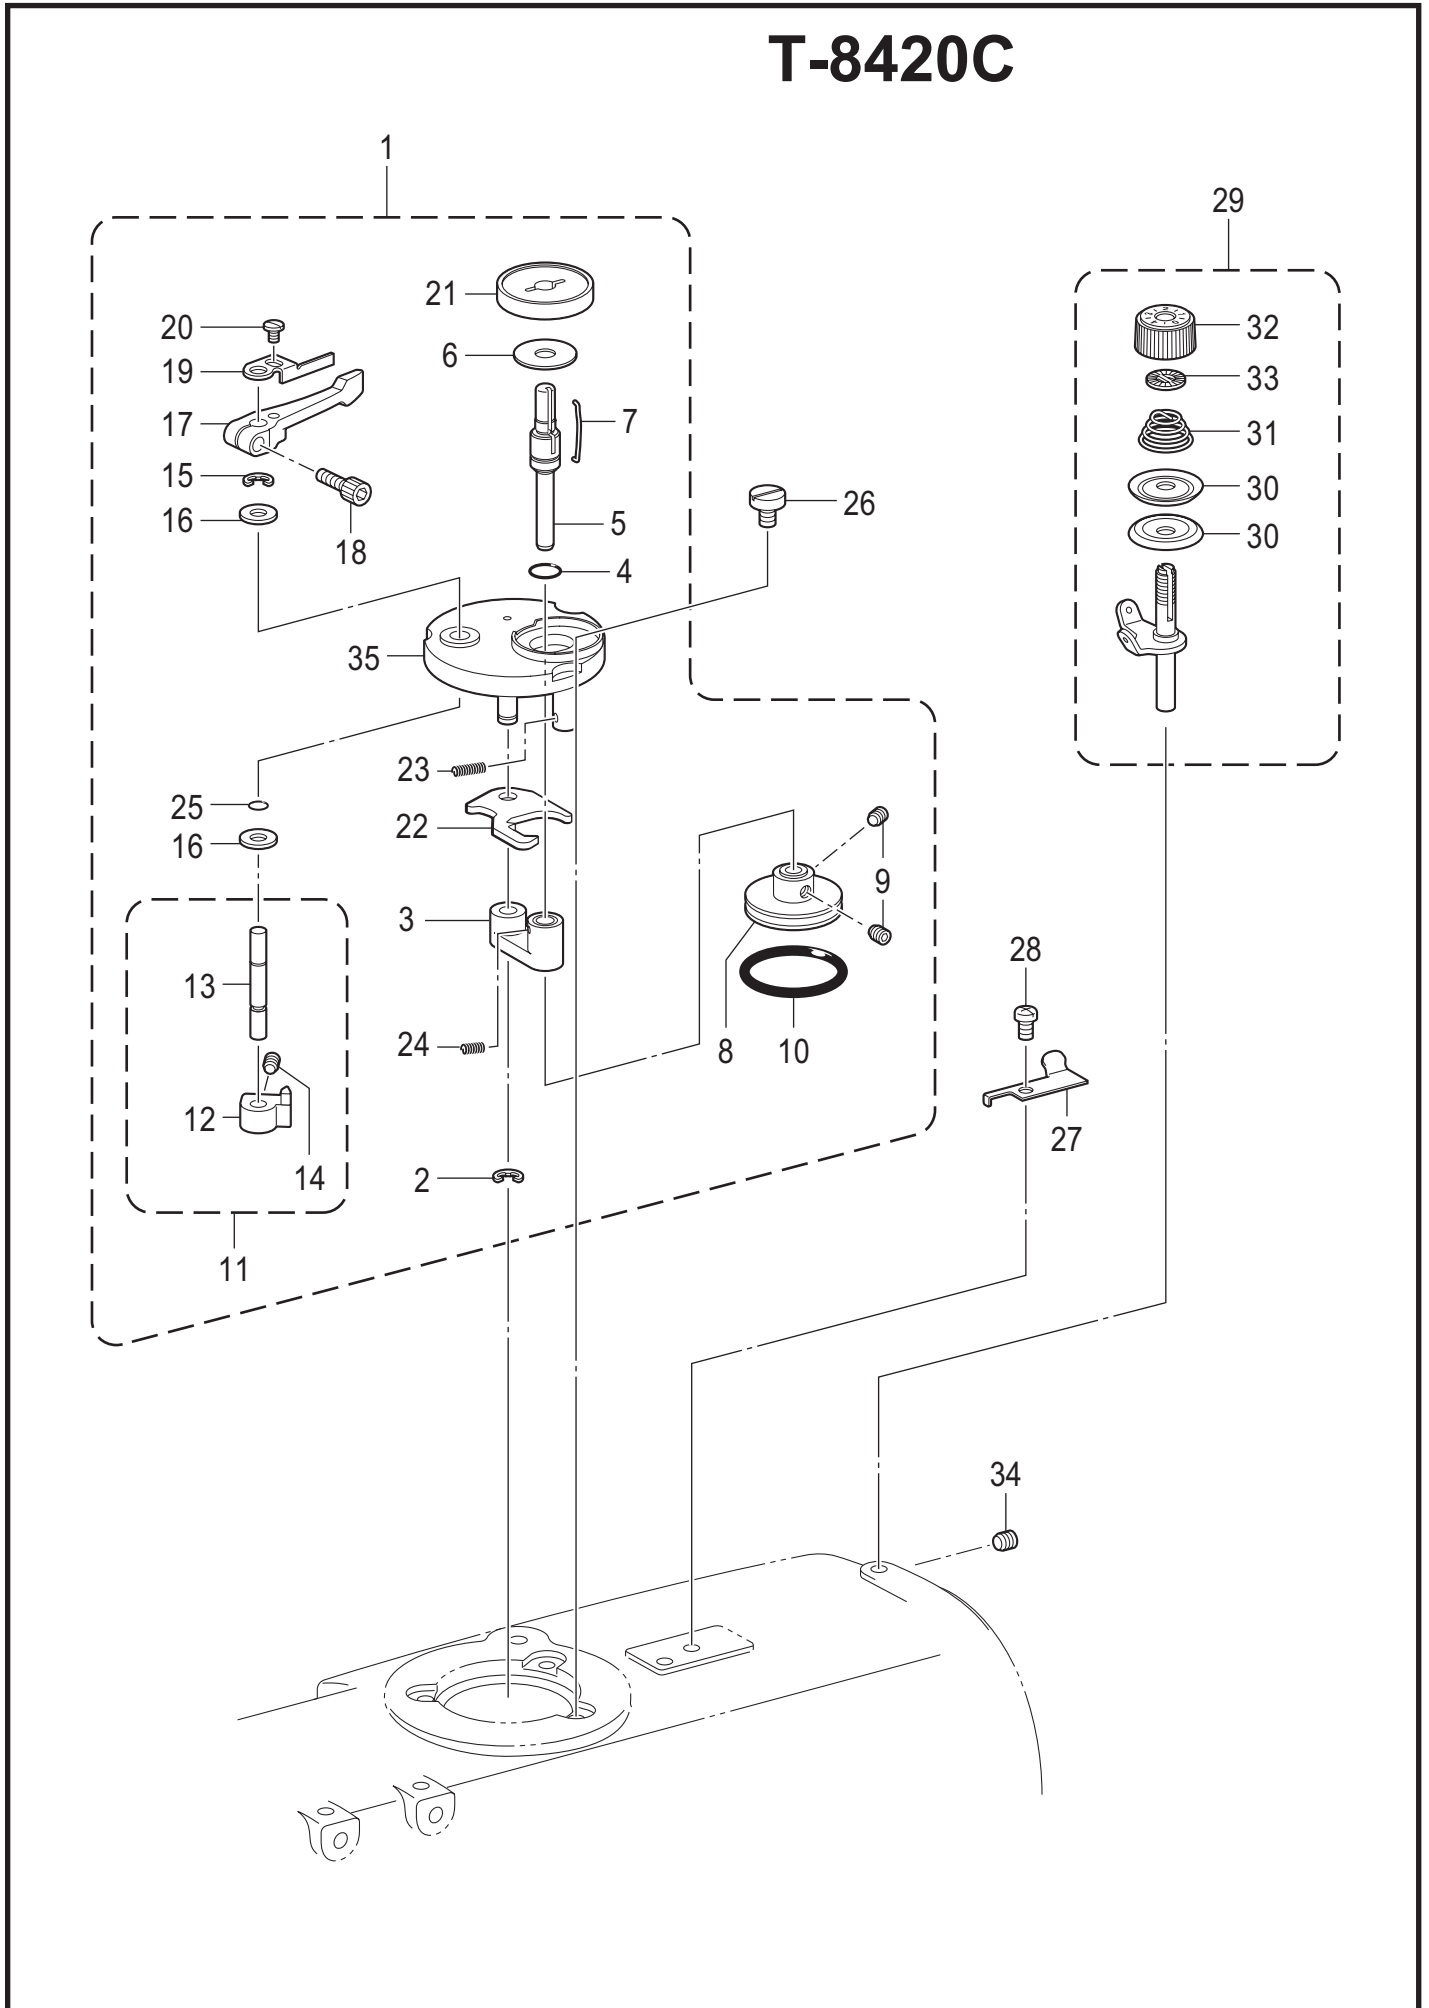

T-8420C

M. 糸巻関係 / Bobbin winder mechanism

REF.NO	CODE	Q'TY	品名	NAME OF PARTS	RM
1	SA1971502	1	イトマキユニット	BOBBIN WINDER UNIT	
2	048040342	1	トメワE4	RETAINING RING, E4	
3	SA8508001	1	イトマキジクウケクミ	B-WINDER SHAFT SUPPORT ASSY	
4	108549001	1	Oリング	O RING	
5	SA8511101	1	イトマキジク	BOBBIN WINDER SHAFT	
6	SB1639001	1	シート	SHEET	
7	SA9563001	1	ボビンコテイバネ	BOBBIN FIXED SPRING	
8	SA8507001	1	イトマキクルマ	BOBBIN WINDER WHEEL	
9	012400636	2	アナヒラ4X6	SET SCREW SOCKET (FT) M4X6	
10	SA8503001	1	ゴムリング	RUBBER RING	
11	SA1981301	1	ボビンオサエカムクミ	BOBBIN PRESSER CAM ASSY	
12	SA1982101	1	ボビンオサエカム	BOBBIN PRESSER CAM	
13	SA1983201	1	イトマキウデジク	BOBBIN WINDER ARM SHAFT	
14	012500536	1	アナヒラ5X5	SET SCREW SOCKET (FT) M5X5	
15	048040342	1	トメワE4	RETAINING RING E4	
16	025060136	2	ヒラザガネシヨウ6	WASHER PLAIN S 6	
17	SA1984001	1	ボビンオサエウデ	BOBBIN PRESSER ARM	
18	018401236	1	アナボルト4X12	BOLT SOCKET M4X12	
19	SA1985001	1	ボビンオサエ	BOBBIN PRESSER	
20	S23418002	1	シメネジ4X5	SCREW M4X5	
21	SA8510101	1	ボビンウケ	BOBBIN SUPPORT	
22	SA8512101	1	イトマキレバー	BOBBIN WINDER LEVER	
23	SA1990101	1	モドシバネ	SPRING	
24	SA8509001	1	イトマキダイバネ	BOBBIN WINDER BASE SPRING	
25	SA2190001	1	OリングSS5	O RING, SS5	
26	SA1992101	3	イトマキコテイネジ	BOBBIN WINDER FIXED SCREW	
27	SA1360101	1	メス	KNIFE	
28	062500616	1	ナベコ5X6	SCREW, PAN M5X6	
29	SA1994102	1	イトマキチヨウシクミ	BOBBIN WINDER TENSION ASSY	
30	145446002	2	イトチヨウシサラ	DISC, TENSION	
31	100401022	1	イトチヨウシバネ	TENSION SPRING	
32	S31032002	1	イトチヨウシナツト	TENSION NUT	
33	S12441001	1	チヨウシバネウエザガネ	WASHER	
34	012500536	1	アナヒラ5X5	SET SCREW, SOCKET (FT) M5X5	
35	SA8982202	1	イトマキダイ	BOBBIN WINDER BASE