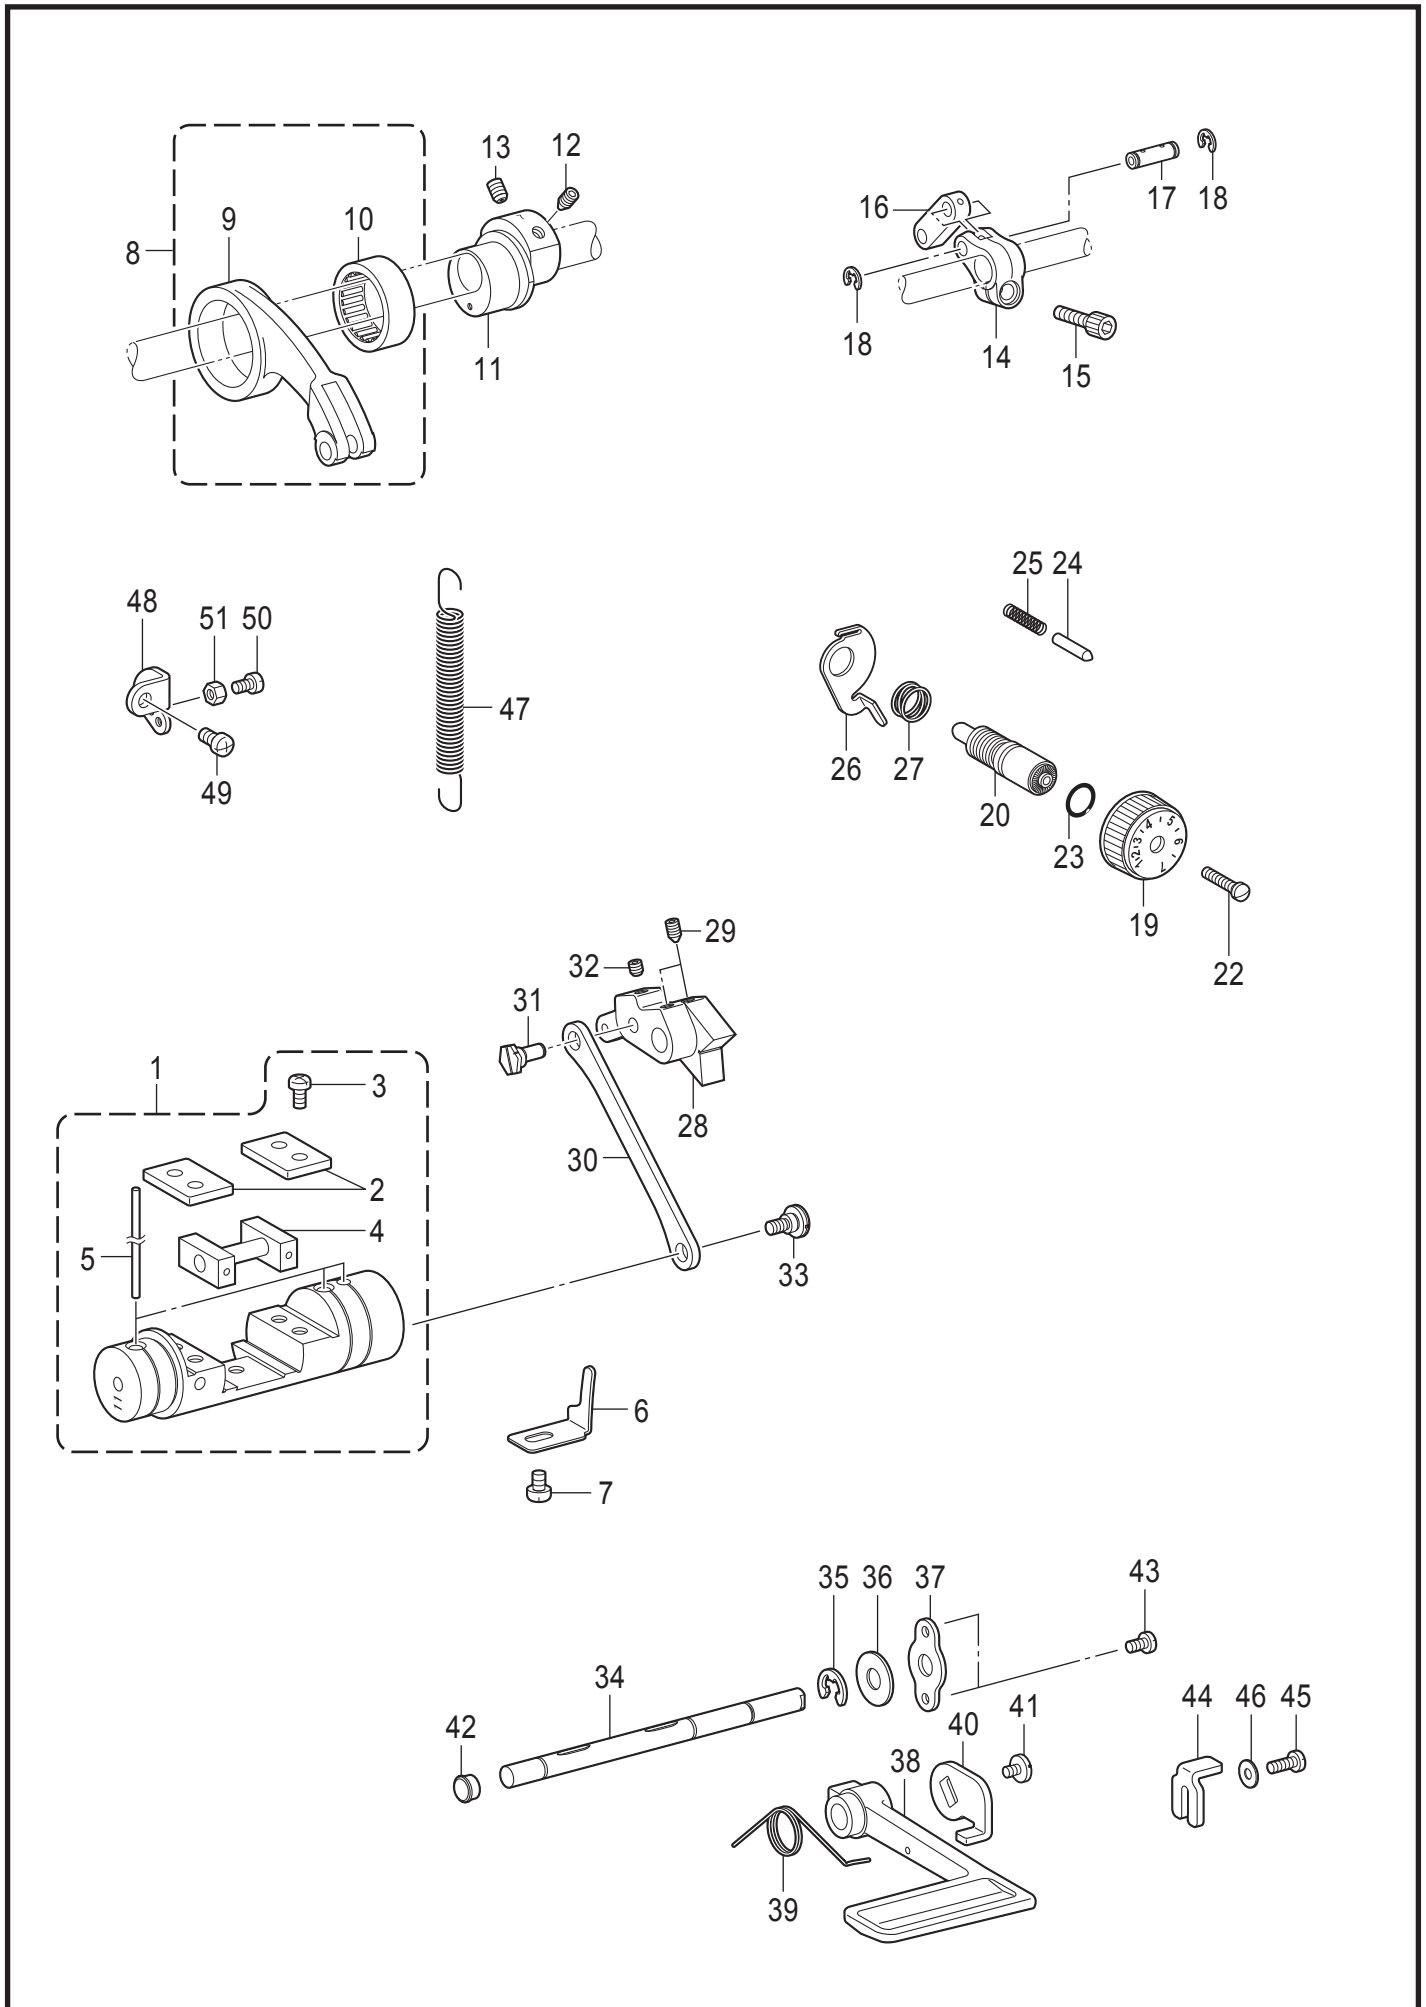

REF.NO	CODE	Q'TY	品名	NAME OF PARTS	RM
1	SA2509001	1	キリカエキクミ	FEED REGULATOR ASSY	
2	SA2511001	2	カクコマアンナイタ	GUIDE PLATE	
3	062501016	4	ナベコ5X10	SCREW PAN M5X10	
4	SA2512001	1	キリカエキカクコマクミ	SLIDE BLOCK ASSY	
5	SA2515001	3	フェルト	FELT	
6	SA2516001	1	キリカエキトメ	STOPEER	
7	062060816	1	ナベコ6X8	SCREW PAN M6X8	
8	143611201	1	スイヘイオクリレンカンクミ	F-ROCKER CONNECTING ROD ASSY	
9	143612100	1	スイヘイオクリレンカン	FEED ROCKER CONNECTING ROD	
10	118954000	1	ニードルベアリング	NEEDLE BEARING	
11	SA2518001	1	スイヘイヘンシンリン5	LEVEL FEED ECCENTRIC WHEEL 5	
12	SA2585001	1	アナトガリ6X10ホソメ	SET SCREW, SOCKET (FT) M6	
13	S25236001	1	アナヒラ6X10ホソメ	SET SCREW SOCKET (FT) M6X10	
14	SA2521001	1	スイヘイオクリウデ5	FEED ROCKER ARM 5	
15	018062032	1	アナボルト6X20	BOLT SOCKET M6X20	
16	143613051	1	スイヘイオクリウデリンク	LINK	
17	143616001	1	スイヘイオクリウデジク	SHAFT	
18	048060342	2	トメフE6	RETAINING RING E6	
19	S38427002	1	オクリメモリダイヤル	STITCH LENGTH DIAL, 5	
20	SA3056001	1	オクリチヨウセツネジ	FEED REGULATING STUD	
21	142746122	1	メモリイタオサエ	FEED REGULATING SUPPORTER	
22	129458202	1	シメネジ4.76	SCREW, SM4.76	
23	108549001	1	Oリング	O RING	
24	S50098101	1	メモリイチギメピン	POSITIONING PIN	
25	100328001	1	メモリイチキメピンバネ	NOTCH SPRING	
26	SA2523001	1	ダイヤルロックレバー	DIAL LOCK LEVER	
27	S39830101	1	ダイヤルロックレバーバネ	SPRING	
28	SA2525001	1	オクリチヨウセツキ5	FEED REGULATOR 5	
29	016061031	2	アナトガリ6X10	SET SCREW SOCKET (CN) M6X10	
30	SA2526001	1	キリカエキレンカン	CONNECTING ROD	
31	SB1440001	1	ヘンシンジク	ECCENTRIC SHAFT	
32	012060636	1	アナヒラ6X6	SET SCREW SOCKET (FT) M6X6	
33	SB1413001	1	ダンネジ6	SHOULDER SCREW M6	
34	SA2529101	1	カエシヌイレバー-ジクTR	SHAFT, R-LEVER TR	
35	048080342	1	トメフE8	RETAINING RING E8	
36	025100132	1	ヒラザガネショウ10	WASHER PLAIN S 10	
37	SA2530001	1	カンザ	SPACER	
38	S07374209	1	カエシヌイレバー	REVERSE STITCHING LEVER	
39	SA2531001	1	カエシヌイレバー-オサエバネ	SPRING	
40	SA3067001	1	レバーガイド	LEVER GUIDE	
41	S48367000	2	レバーガイドゴム	RUBBER	
42	SA6592001	1	シメネジM5	SCREW M5	
43	104821001	1	ゴムセン10.5	RUBBER CAP, 10.5	
44	062500816	2	ナベコ5X8	SCREW PAN M5X8	
45	SA2532001	1	ハンドルストツパ	STOPPER	
46	062501216	1	ナベコ5X12	SCREW PAN M5X12	
47	025050236	1	ヒラザガネチュウ5	WASHER PLAIN M 5	
48	SA7867001	1	キリカエキバネST	FEED REGULATOR SPRING ST	
49	SA2533001	1	バネカケ	SPRING HOOK	
50	062060816	1	ナベコ6X8	SCREW PAN M6X8	
51	062501216	1	ナベコ5X12	SCREW PAN M5X12	
52	021500106	1	1シュナット5	NUT 1 M5	