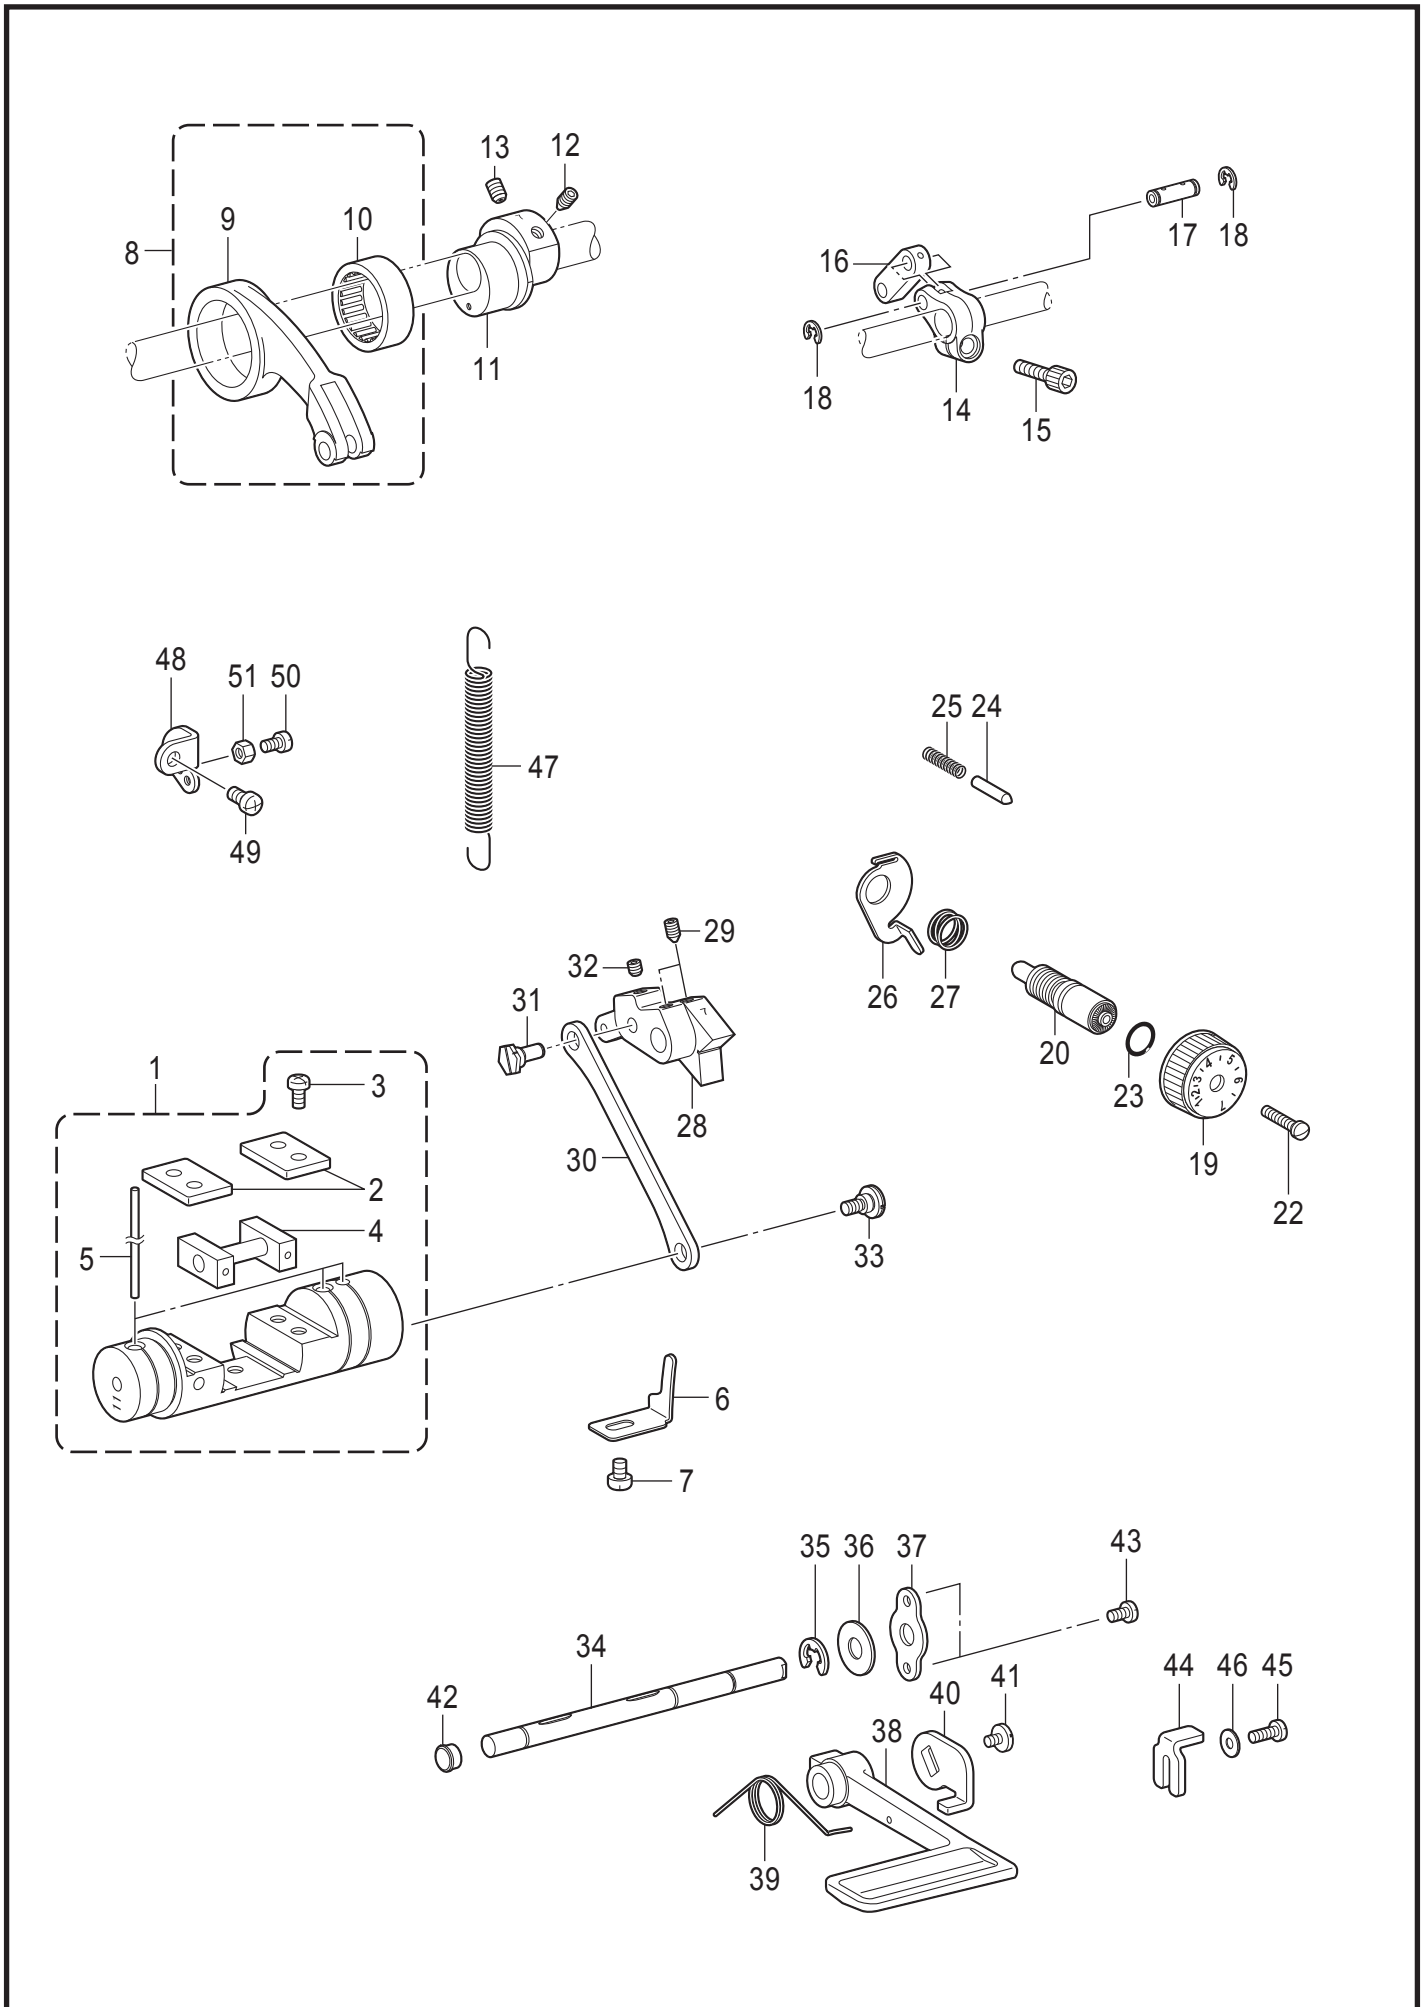

E. 送り関係 / Feed mechanism

E. 送り関係 / Feed mechanism

REF.NO	CODE	Q'TY	品名	NAME OF PARTS	RM
1	SA3062001	1	キリカエキ11クミ	FEED REGULATOR ASSY, 11	
2	SA2511001	2	カクコマアンナイタ	GUIDE PLATE	
3	062501016	4	ナベコ5X10	SCREW PAN M5X10	
4	SA2512001	1	キリカエキカクコマクミ	SLIDE BLOCK ASSY	
5	SA2515001	3	フェルト	FELT	
6	SA2516001	1	キリカエキトメ	STOPPER	
7	062060816	1	ナベコ6X8	SCREW PAN M6X8	
8	143611201	1	スイヘイオクリレンカンクミ	F-ROCKER CONNECTING ROD ASSY	
9	143612100	1	スイヘイオクリレンカン	FEED ROCKER CONNECTING ROD	
10	118954000	1	ニードルベアリング	NEEDLE BEARING	
11	SA2791001	1	スイヘイヘンシンリン7	LEVEL FEED ECCENTRIC WHEEL 7	
12	SA2585001	1	アナトガリ6X10ホソメ	SET SCREW, SOCKET (FT) M6	
13	S25236001	1	アナヒラ6X10ホソメ	SET SCREW SOCKET (FT) M6X10	
14	SA2793001	1	スイヘイオクリウデ7	FEED ROCKER ARM 7	
15	018062032	1	アナボルト6X20	BOLT SOCKET M6X20	
16	143613051	1	スイヘイオクリウデリンク	LINK	
17	143616001	1	スイヘイオクリウデジク	SHAFT	
18	048060342	2	トメワE6	RETAINING RING E6	
19	SB9880001	1	オクリメモリダイヤル	STITCH LENGTH DIAL 7	
20	SA3056101	1	オクリチヨウセツネジ	FEED REGULATING STUD	
22	SA4494001	1	シメネジ4.76	SCREW SM4.76	
23	108549001	1	Oリング	O RING	
24	S50098201	1	メモリイチギメピン	POSITIONING PIN	
25	100328001	1	メモリイチキメピンバネ	NOTCH SPRING	
26	SA2523001	1	ダイヤルロックレバー	DIAL LOCK LEVER	
27	S39830101	1	ダイヤルロックレバーバネ	SPRING	
28	SA2796001	1	オクリチヨウセツキ7	FEED REGULATOR 7	
29	016061031	2	アナトガリ6X10	SET SCREW SOCKET (CN) M6X10	
30	SA2526001	1	キリカエキレンカン	CONNECTING ROD	
31	SB4125001	1	ヘンシンジク	ECCENTRIC SHAFT	
32	012060636	1	アナヒラ6X6	SET SCREW SOCKET (FT) M6X6	
33	SB7507001	1	ダンネジ6	SHOULDER SCREW M6	
34	SA2529101	1	カエシヌイレバージクTR	SHAFT R-LEVER TR	
35	048080342	1	トメワE8	RETAINING RING E8	
36	025100132	1	ヒラザガネショウ10	WASHER PLAIN S 10	
37	SA2530001	1	カンザ	SPACER	
38	S07374102	1	カエシヌイレバー	REVERSE STITCHING LEVER	
39	SA2531001	1	カエシヌイレバーオサエバネ	SPRING	
40	SA2541001	1	カエシヌイレバーイタ	REVERSE STITCHING LEVER PLATE	
41	SA6592001	1	シメネジM5	SCREW M5	
42	104821001	1	ゴムセン10.5	RUBBER CAP, 10.5	
43	062500816	2	ナベコ5X8	SCREW PAN M5X8	
44	SA2532001	1	ハンドルストツパ	STOPPER	
45	062501216	1	ナベコ5X12	SCREW PAN M5X12	
46	SB3849001	1	ヒラザガネチュウ5	WASHER_PLAIN_M_5	
47	S07376001	1	キリカエキバネ	FEED REGULATOR SPRING	
48	SA2533001	1	バネカケ	SPRING HOOK	
49	062060816	1	ナベコ6X8	SCREW PAN M6X8	
50	062501216	1	ナベコ5X12	SCREW PAN M5X12	
51	021500106	1	1シュナット5	NUT 1 M5