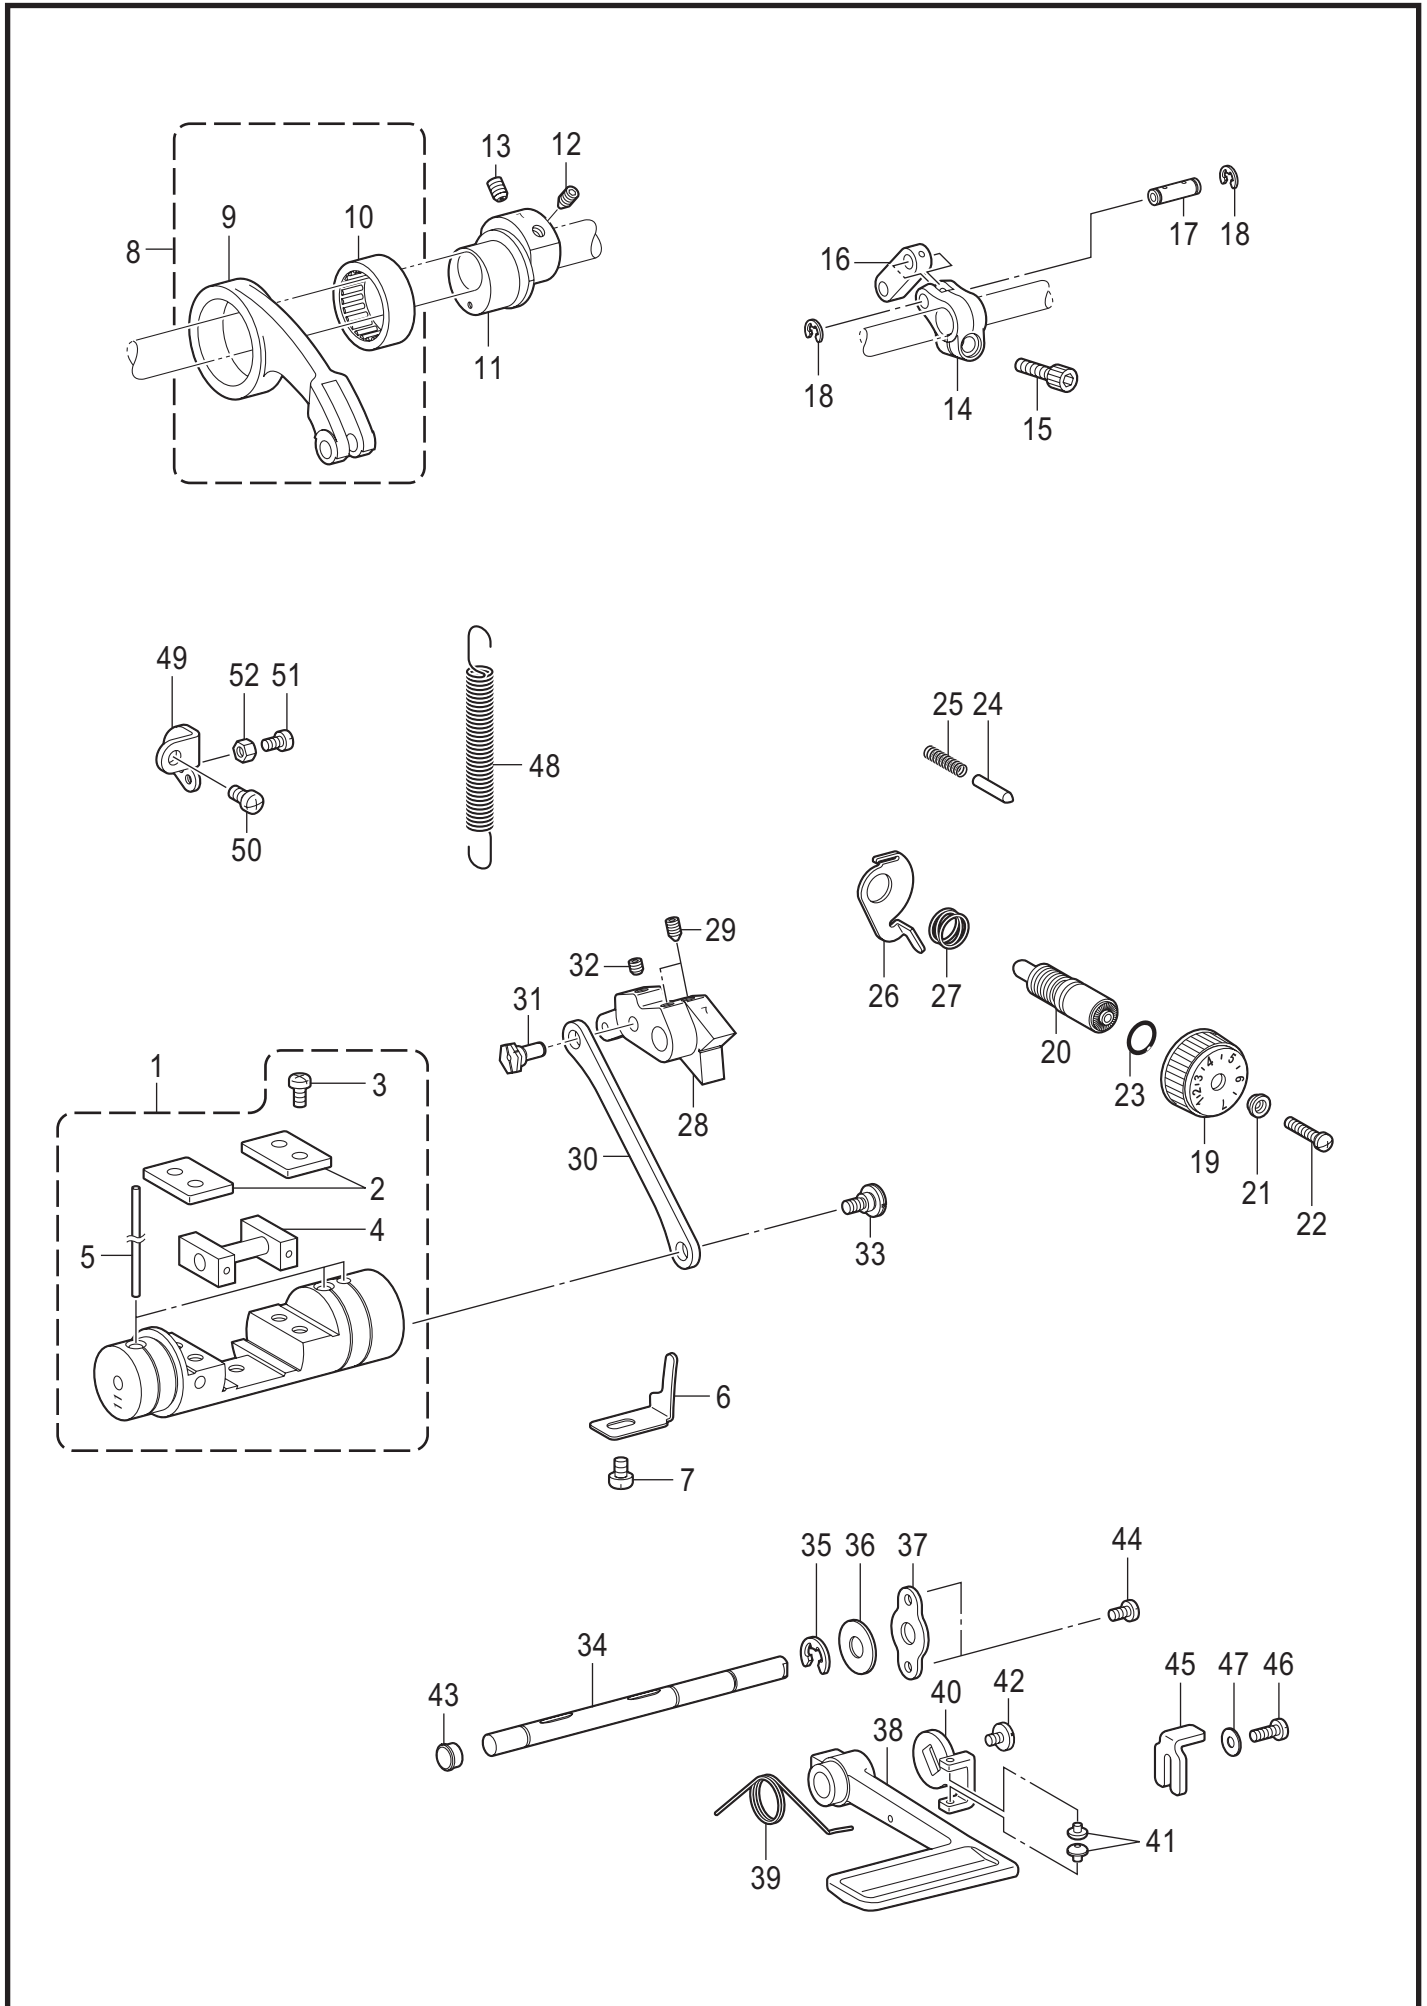

REF.NO	CODE	Q'TY	品名	NAME OF PARTS	RM
1	SA3062001	1	キリカエキ11クミ	FEED REGULATOR ASSY, 11	
2	SA2511001	2	カクコマアンナイタ	GUIDE PLATE	
3	062501016	4	ナベコ5X10	SCREW PAN M5X10	
4	SA2512001	1	キリカエキカクコマクミ	SLIDE BLOCK ASSY	
5	SA2515001	3	フェルト	FELT	
6	SA2516001	1	キリカエキトメ	STOPEER	
7	062060816	1	ナベコ6X8	SCREW PAN M6X8	
8	143611201	1	スイヘイオクリレンカンクミ	F-ROCKER CONNECTING ROD ASSY	
9	143612100	1	スイヘイオクリレンカン	FEED ROCKER CONNECTING ROD	
10	118954000	1	ニードルベアリング	NEEDLE BEARING	
11	SA2791001	1	スイヘイヘンシンリン7	LEVEL FEED ECCENTRIC WHEEL 7	
12	SA2585001	1	アナトガリ6X10ホソメ	SET SCREW, SOCKET (FT) M6	
13	S25236001	1	アナヒラ6X10ホソメ	SET SCREW SOCKET (FT) M6X10	
14	SA2793001	1	スイヘイオクリウデ7	FEED ROCKER ARM 7	
15	018062032	1	アナボルト6X20	BOLT SOCKET M6X20	
16	143613051	1	スイヘイオクリウデリンク	LINK	
17	143616001	1	スイヘイオクリウデジク	SHAFT	
18	048060342	2	トメフE6	RETAINING RING, E6	
19	S38428002	1	オクリメモリダイヤル	STITCH LENGTH DIAL, 7	
20	SA3056001	1	オクリチヨウセツネジ	FEED REGULATING STUD	
21	142746122	1	メモリイタオサエ	FEED REGULATING SUPPORTER	
22	129458202	1	シメネジ4.76	SCREW, SM4.76	
23	108549001	1	Oリング	O RING	
24	S50098101	1	メモリイチギメピン	POSITIONING PIN	
25	100328001	1	メモリイチキメピンバネ	NOTCH SPRING	
26	SA2523001	1	ダイヤルロックレバー	DIAL LOCK LEVER	
27	S39830101	1	ダイヤルロックレバーバネ	SPRING	
28	SA2796001	1	オクリチヨウセツキ7	FEED REGULATOR 7	
29	016061031	2	アナトガリ6X10	SET SCREW SOCKET (CN) M6X10	
30	SA2526001	1	キリカエキレンカン	CONNECTING ROD	
31	SB1440001	1	ヘンシンジク	ECCENTRIC SHAFT	
32	012060636	1	アナヒラ6X6	SET SCREW SOCKET (FT) M6X6	
33	SB1413001	1	ダンネジ6	SHOULDER SCREW M6	
34	SA2529101	1	カエシヌイレバージクTR	SHAFT, R-LEVER TR	
35	048080342	1	トメフE8	RETAINING RING E8	
36	025100132	1	ヒラザガネシヨウ10	WASHER PLAIN S 10	
37	SA2530001	1	カンザ	SPACER	
38	S07374209	1	カエシヌイレバー	REVERSE STITCHING LEVER	
39	SA2531001	1	カエシヌイレバーオサエバネ	SPRING	
40	SA3067001	1	レバーガイド	LEVER GUIDE	
41	S48367000	2	レバーガイドゴム	RUBBER	
42	SA6592001	1	シメネジM5	SCREW M5	
43	104821001	1	ゴムセン10.5	RUBBER CAP, 10.5	
44	062500816	2	ナベコ5X8	SCREW PAN M5X8	
45	SA2532001	1	ハンドルストツパ	STOPPER	
46	062501216	1	ナベコ5X12	SCREW PAN M5X12	
47	025050236	1	ヒラザガネチユウ5	WASHER PLAIN M 5	
48	S07376001	1	キリカエキバネ	FEED REGULATOR SPRING	
49	SA2533001	1	バネカケ	SPRING HOOK	
50	062060816	1	ナベコ6X8	SCREW PAN M6X8	
51	062501216	1	ナベコ5X12	SCREW PAN M5X12	
52	021500106	1	1シユナツト5	NUT 1 M5