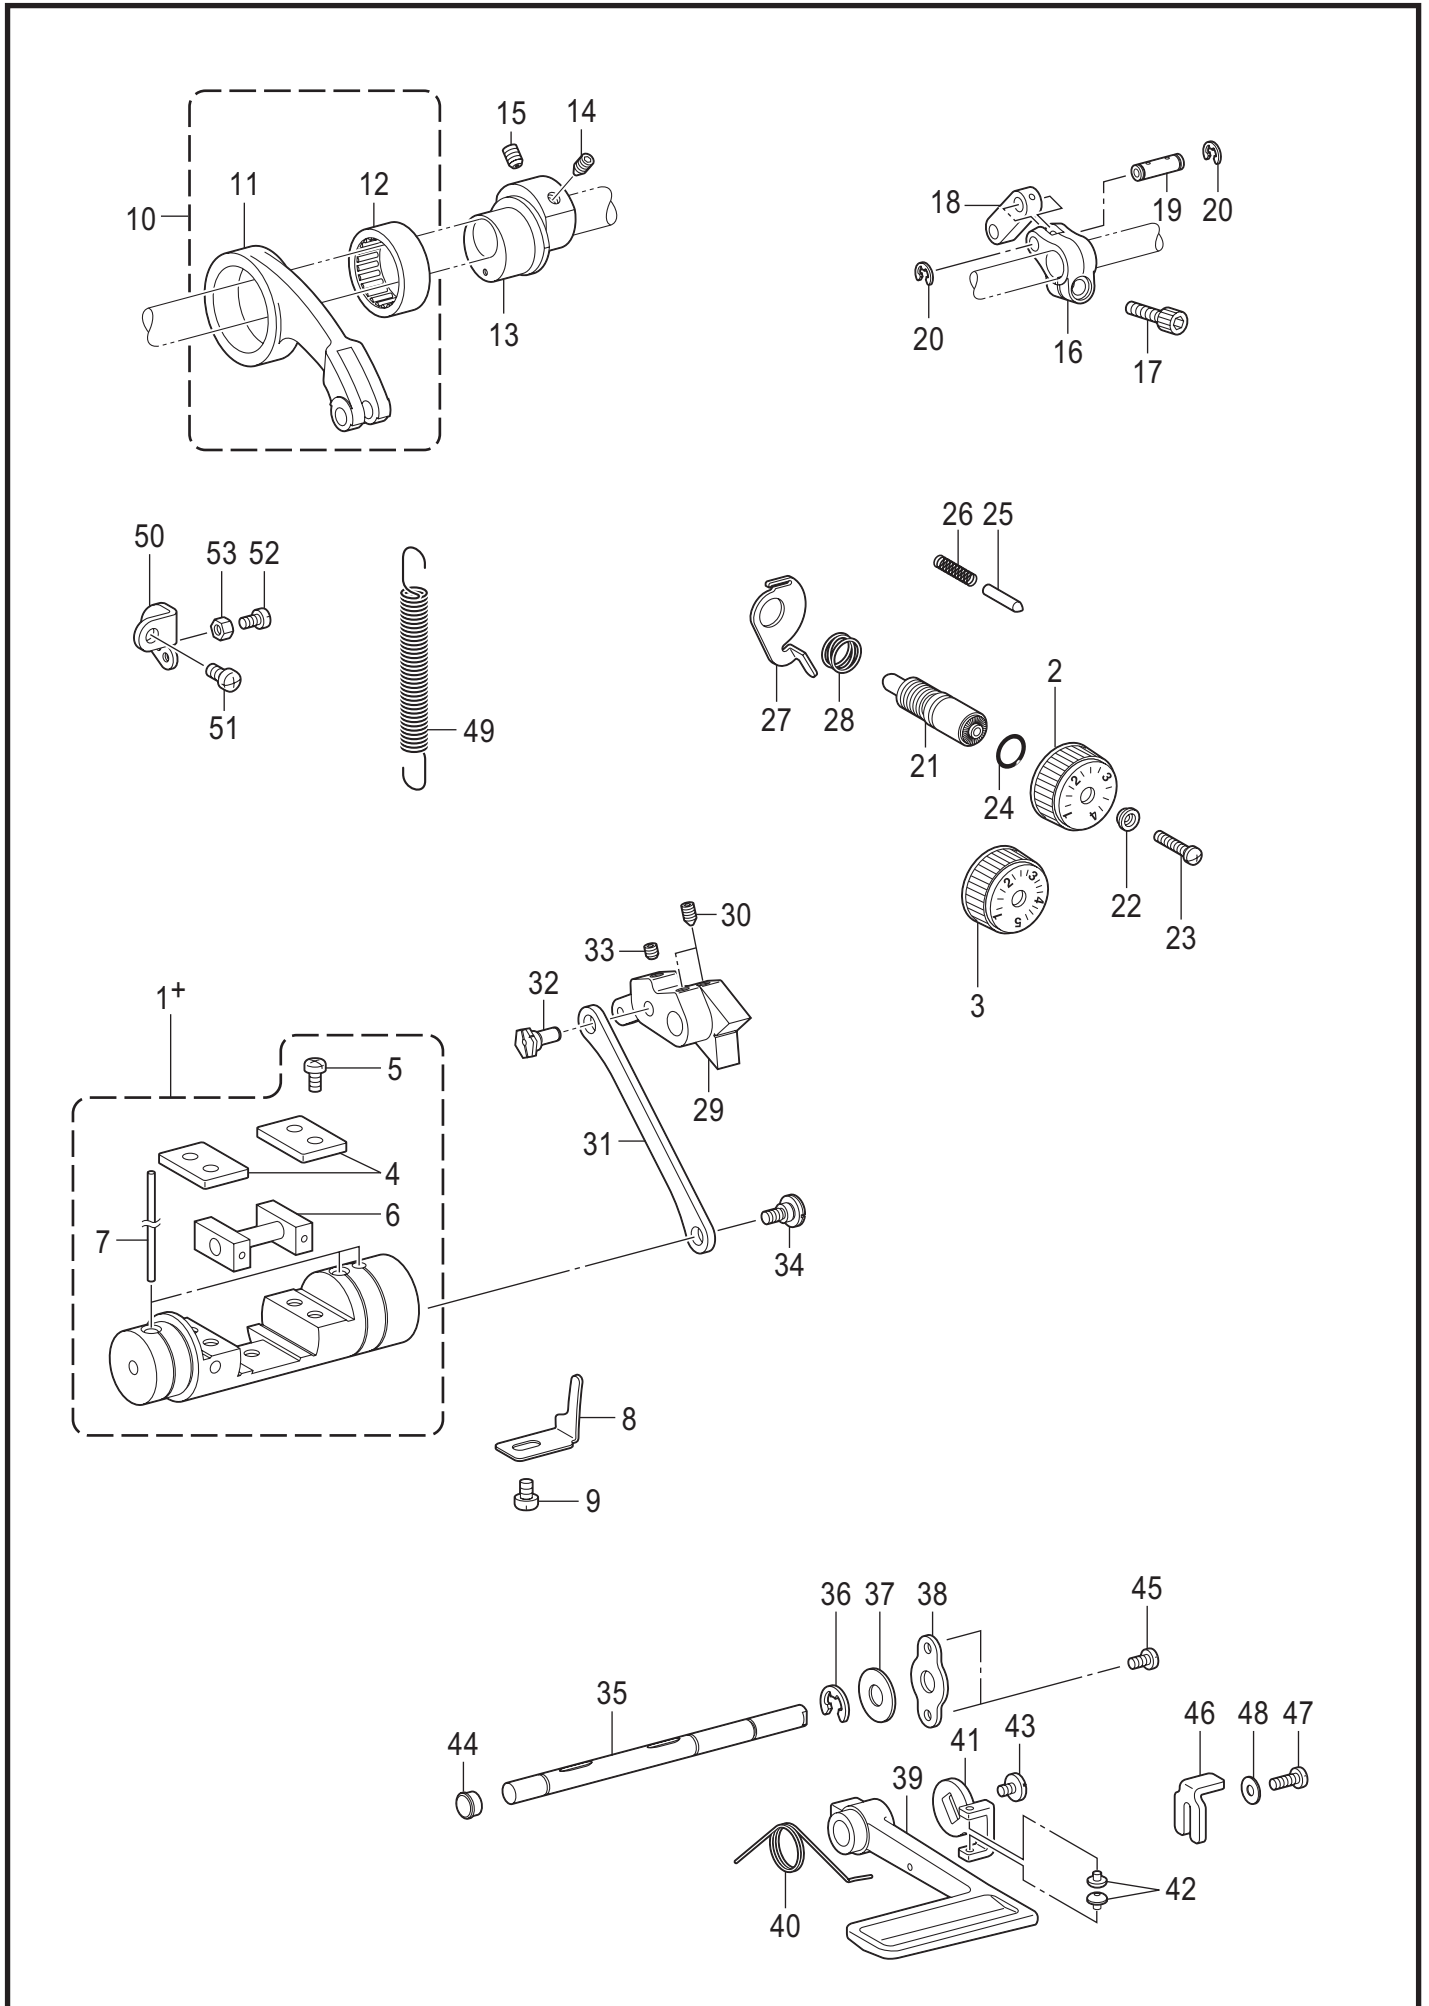

T-8420C

E. 送り関係 / Feed mechanism

E. 送り関係 / Feed mechanism

REF.NO	CODE	Q'TY	品名	NAME OF PARTS	RM
			<-0□3,-03F用>	<For -0□3, -03F>	
1+	SA3062001	1	キリカエキ11クミ	FEED REGULATOR ASSY, 11	
2	S38422002	1	オクリメモリダイヤル	STITCH LENGTH DIAL, 4	
			<-005用>	<For -005>	
1+	SA2509001	1	キリカエキクミ	FEED REGULATOR ASSY	
3	S38427002	1	オクリメモリダイヤル	STITCH LENGTH DIAL, 5	
4	SA2511001	2	カクコマアンナイタ	GUIDE PLATE	
5	062501016	4	ナベコ5X10	SCREW PAN M5X10	
6	SA2512001	1	キリカエキカクコマクミ	SLIDE BLOCK ASSY	
7	SA2515001	3	フェルト	FELT	
8	SA2516001	1	キリカエキトメ	STOPEER	
9	062060816	1	ナベコ6X8	SCREW PAN M6X8	
10	143611201	1	スイヘイオクリレンカンクミ	F-ROCKER CONNECTING ROD ASSY	
11	143612100	1	スイヘイオクリレンカン	FEED ROCKER CONNECTING ROD	
12	118954000	1	ニードルベアリング	NEEDLE BEARING	
13	SA2518001	1	スイヘイヘンシンリン5	LEVEL FEED ECCENTRIC WHEEL 5	
14	SA2585001	1	アナトガリ6X10ホソメ	SET SCREW, SOCKET (FT) M6	
15	S25236001	1	アナヒラ6X10ホソメ	SET SCREW SOCKET (FT) M6X10	
16	SA2521001	1	スイヘイオクリウデ5	FEED ROCKER ARM 5	
17	018062032	1	アナボルト6X20	BOLT SOCKET M6X20	
18	143613051	1	スイヘイオクリウデリンク	LINK	
19	143616001	1	スイヘイオクリウデジク	SHAFT	
20	048060342	2	トメワE6	RETAINING RING E6	
21	SA3056001	1	オクリチヨウセツネジ	FEED REGULATING STUD	
22	142746122	1	メモリイタオサエ	FEED REGULATING SUPPORTER	
23	129458202	1	シメネジ4.76	SCREW, SM4.76	
24	108549001	1	Oリング	O RING	
25	S50098101	1	メモリイチギメピン	POSITIONING PIN	
26	100328001	1	メモリイチキメピンバネ	NOTCH SPRING	
27	SA2523001	1	ダイヤルロックレバー	DIAL LOCK LEVER	
28	S39830101	1	ダイヤルロックレバーバネ	SPRING	
29	SA2525001	1	オクリチヨウセツキ5	FEED REGULATOR 5	
30	016061031	2	アナトガリ6X10	SET SCREW SOCKET (CN) M6X10	
31	SA2526001	1	キリカエキレンカン	CONNECTING ROD	
32	SB1440001	1	ヘンシンジク	ECCENTRIC SHAFT	
33	012060636	1	アナヒラ6X6	SET SCREW SOCKET (FT) M6X6	
34	SB1413001	1	ダンネジ6	SHOULDER SCREW M6	
35	SA2529101	1	カエシヌイレバージクTR	SHAFT, R-LEVER TR	
36	048080342	1	トメワE8	RETAINING RING E8	
37	025100132	1	ヒラザガネショウ10	WASHER PLAIN S 10	
38	SA2530001	1	カンザ	SPACER	
39	S07374209	1	カエシヌイレバー	REVERSE STITCHING LEVER	
40	SA2531001	1	カエシヌイレバーオサエバネ	SPRING	
41	SA3067001	1	レバーガイド	LEVER GUIDE	
42	S48367000	2	レバーガイドゴム	RUBBER	
43	SA6592001	1	シメネジM5	SCREW M5	
44	104821001	1	ゴムセン10.5	RUBBER CAP, 10.5	
45	062500816	2	ナベコ5X8	SCREW PAN M5X8	
46	SA2532001	1	ハンドルストツパ	STOPPER	
47	062501216	1	ナベコ5X12	SCREW PAN M5X12	
48	025050236	1	ヒラザガネチュウ5	WASHER PLAIN M 5	
49	SA7867001	1	キリカエキバネST	FEED REGURATOR SPRING ST	
50	SA2533001	1	バネカケ	SPRING HOOK	
51	062060816	1	ナベコ6X8	SCREW PAN M6X8	
52	062501216	1	ナベコ5X12	SCREW PAN M5X12	
53	021500106	1	1シュナット5	NUT 1 M5