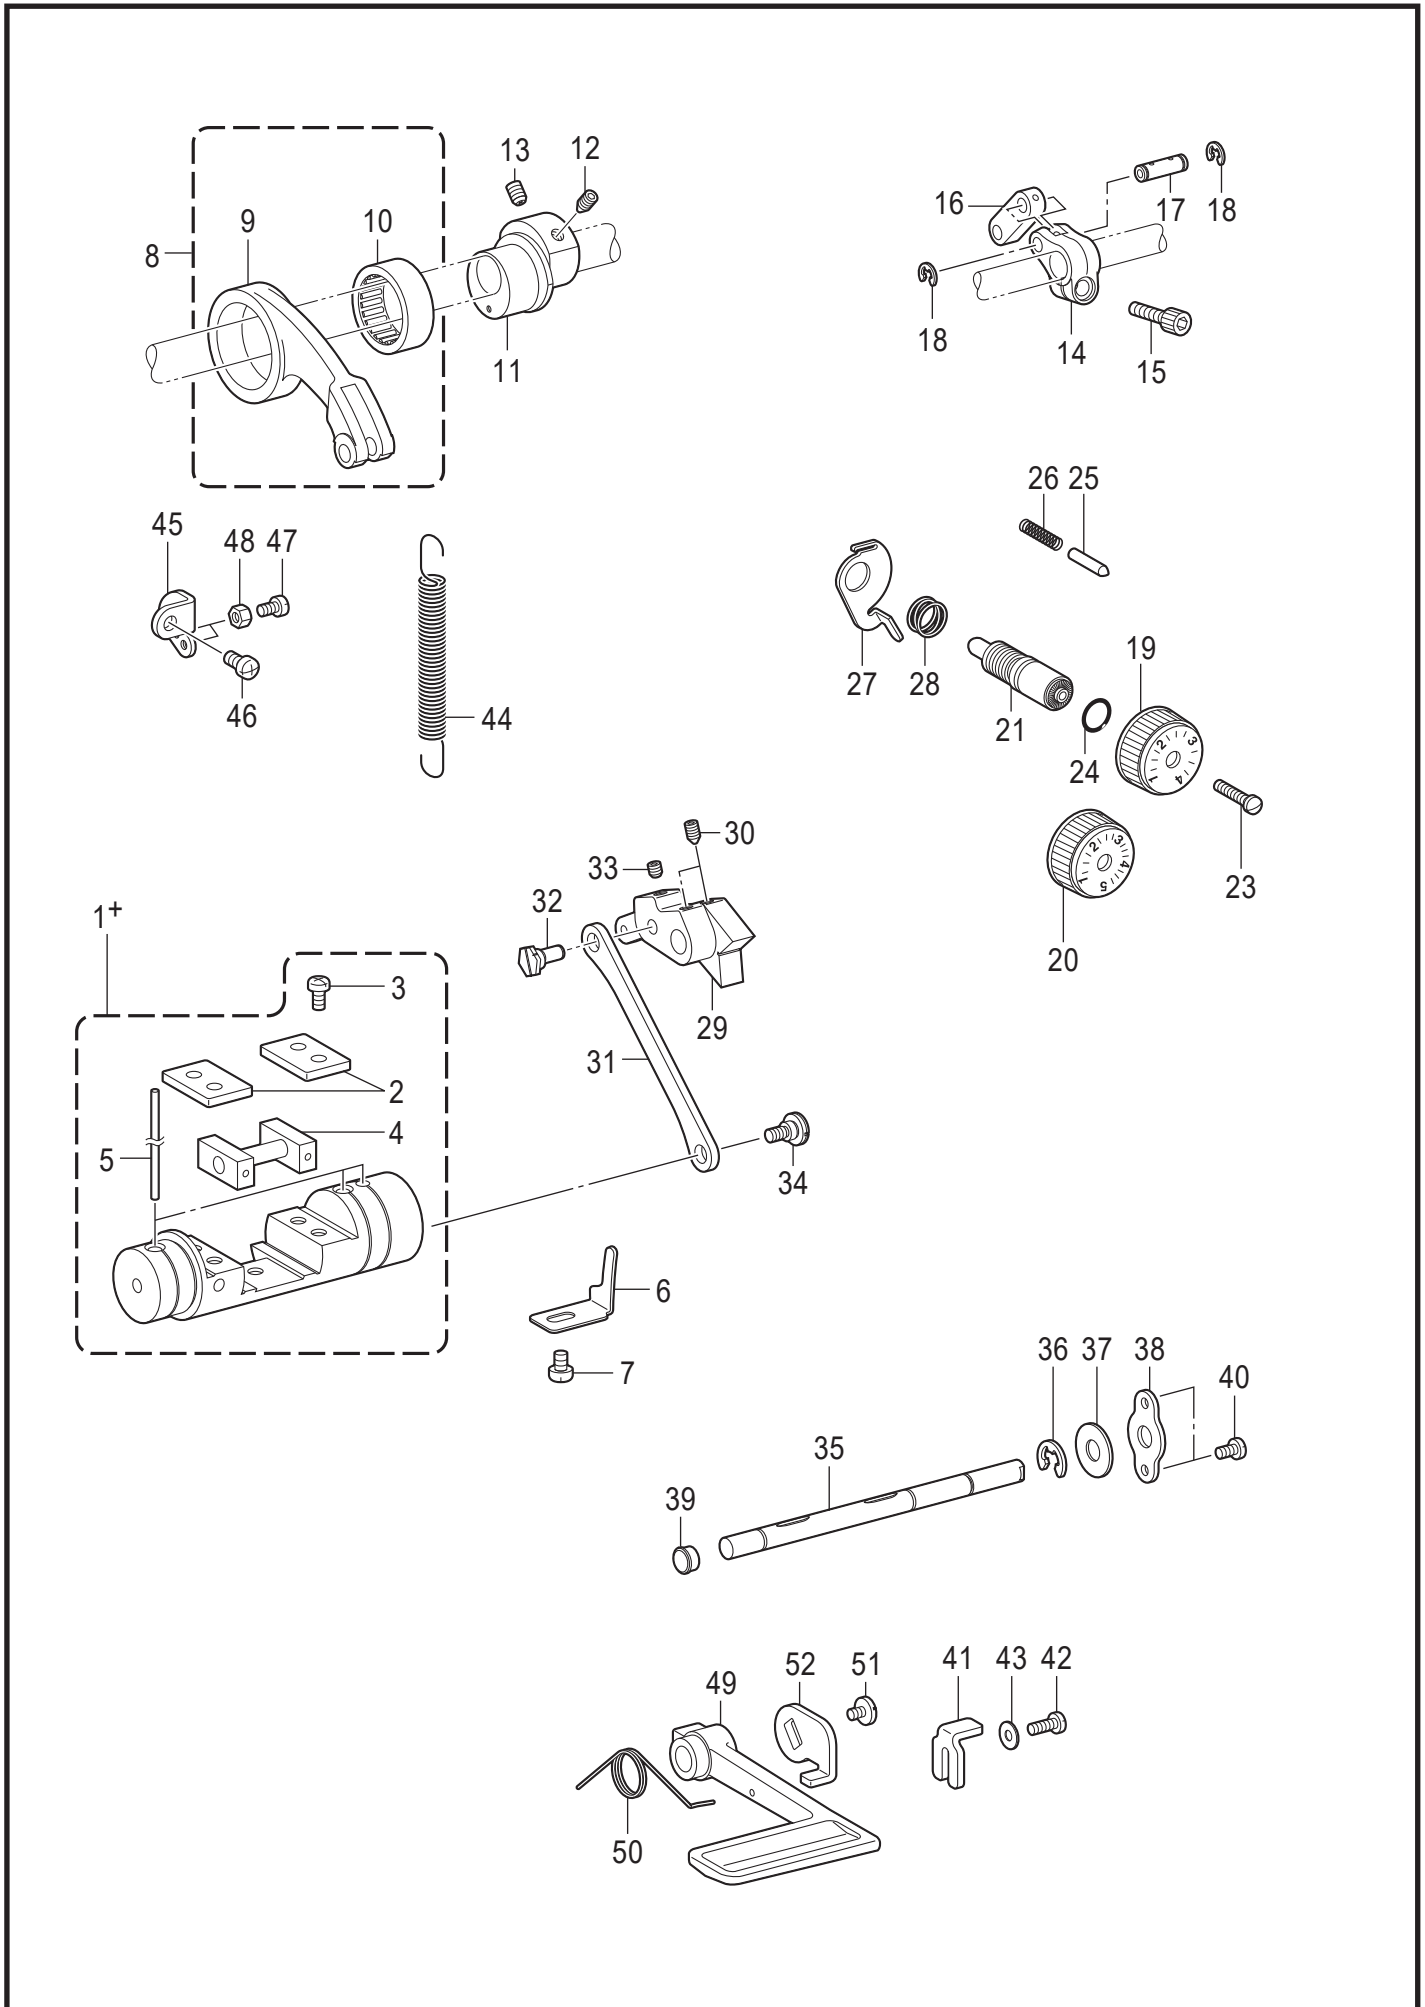

E. 送り関係 / Feed mechanism

REF.NO	CODE	Q'TY	品名	NAME OF PARTS	RM
1+	SA3062001	1	<-□03,-T□F用> キリカエキ11クミ	<For -□03,-T□F> FEED REGULATOR ASSY, 11	
1+	SA2509001	1	<-□05,-S07用> キリカエキクミ	<For -□05,-S07> FEED REGULATOR ASSY	
2	SA2511001	2	カクコマアンナイイタ	GUIDE PLATE	
3	062501016	4	ナベコ5X10	SCREW PAN M5X10	
4	SA2512001	1	キリカエキカクコマクミ	SLIDE BLOCK ASSY	
5	SA2515001	3	フェルト	FELT	
6	SA2516001	1	キリカエキトメ	STOPPER	
7	062060816	1	ナベコ6X8	SCREW PAN M6X8	
8	143611201	1	スイヘイオクリレンカンクミ	F-ROCKER CONNECTING ROD ASSY	
9	143612100	1	スイヘイオクリレンカン	FEED ROCKER CONNECTING ROD	
10	118954000	1	ニードルベアリング	NEEDLE BEARING	
11	SA2518001	1	スイヘイヘンシンリン5	LEVEL FEED ECCENTRIC WHEEL 5	
12	SA2585001	1	アナトガリ6X10ホソメ	SET SCREW, SOCKET (FT) M6	
13	S25236001	1	アナヒラ6X10ホソメ	SET SCREW SOCKET (FT) M6X10	
14	SA2521001	1	スイヘイオクリウデ5	FEED ROCKER ARM 5	
15	018062032	1	アナボルト6X20	BOLT SOCKET M6X20	
16	143613051	1	スイヘイオクリウデリンク	LINK	
17	143616001	1	スイヘイオクリウデジク	SHAFT	
18	048060342	2	トメワE6	RETAINING RING E6	
19	SB9865001	1	<-□03,-T□F用> オクリメモリダイヤル	<For -□03,-T□F> STITCH LENGTH DIAL 4	
20	SB9867001	1	<-□05,-S07用> オクリメモリダイヤル	<For -□05,-S07> STITCH LENGTH DIAL 5	
21	SA3056101	1	オクリチヨウセツネジ	FEED REGULATING STUD	
23	SA4494001	1	シメネジ4.76	SCREW SM4.76	
24	108549001	1	Oリング	O RING	
25	S50098201	1	メモリイチギメピン	POSITIONING PIN	
26	100328001	1	メモリイチキメピンバネ	NOTCH SPRING	
27	SA2523001	1	ダイヤルロツクレバー	DIAL LOCK LEVER	
28	S39830101	1	ダイヤルロツクレバーバネ	SPRING	
29	SA2525001	1	オクリチヨウセツキ5	FEED REGULATOR 5	
30	016061031	2	アナトガリ6X10	SET SCREW SOCKET (CN) M6X10	
31	SA2526001	1	キリカエキレンカン	CONNECTING ROD	
32	SB4125001	1	ヘンシンジク	ECCENTRIC SHAFT	
33	012060636	1	アナヒラ6X6	SET SCREW SOCKET (FT) M6X6	
34	SB7507001	1	ダンネジ6	SHOULDER SCREW M6	
35	SA2529101	1	カエシヌイレバージクTR	SHAFT R-LEVER TR	
36	048080342	1	トメワE8	RETAINING RING E8	
37	025100132	1	ヒラザガネショウ10	WASHER PLAIN S 10	
38	SA2530001	1	カンザ	SPACER	
39	104821001	1	ゴムセン10.5	RUBBER CAP, 10.5	
40	062500816	2	ナベコ5X8	SCREW PAN M5X8	
41	SA2532001	1	ハンドルストツパ	STOPPER	
42	062501216	1	ナベコ5X12	SCREW PAN M5X12	
43	SB3849001	1	ヒラザガネチュウ5	WASHER_PLAIN_M_5	
44	S07376001	1	キリカエキバネ	FEED REGULATOR SPRING	
45	SA2533001	1	バネカケ	SPRING HOOK	
46	062060816	1	ナベコ6X8	SCREW PAN M6X8	
47	062501216	1	ナベコ5X12	SCREW PAN M5X12	
48	021500106	1	1シュナット5	NUT 1 M5	
49	S07374102	1	カエシヌイレバー	REVERSE STITCHING LEVER	
50	SA2531001	1	カエシヌイレバーオサエバネ	SPRING	
51	SA6592001	1	シメネジM5	SCREW M5	
52	SA2541001	1	カエシヌイレバーイタ	REVERSE STITCHING LEVER PLATE