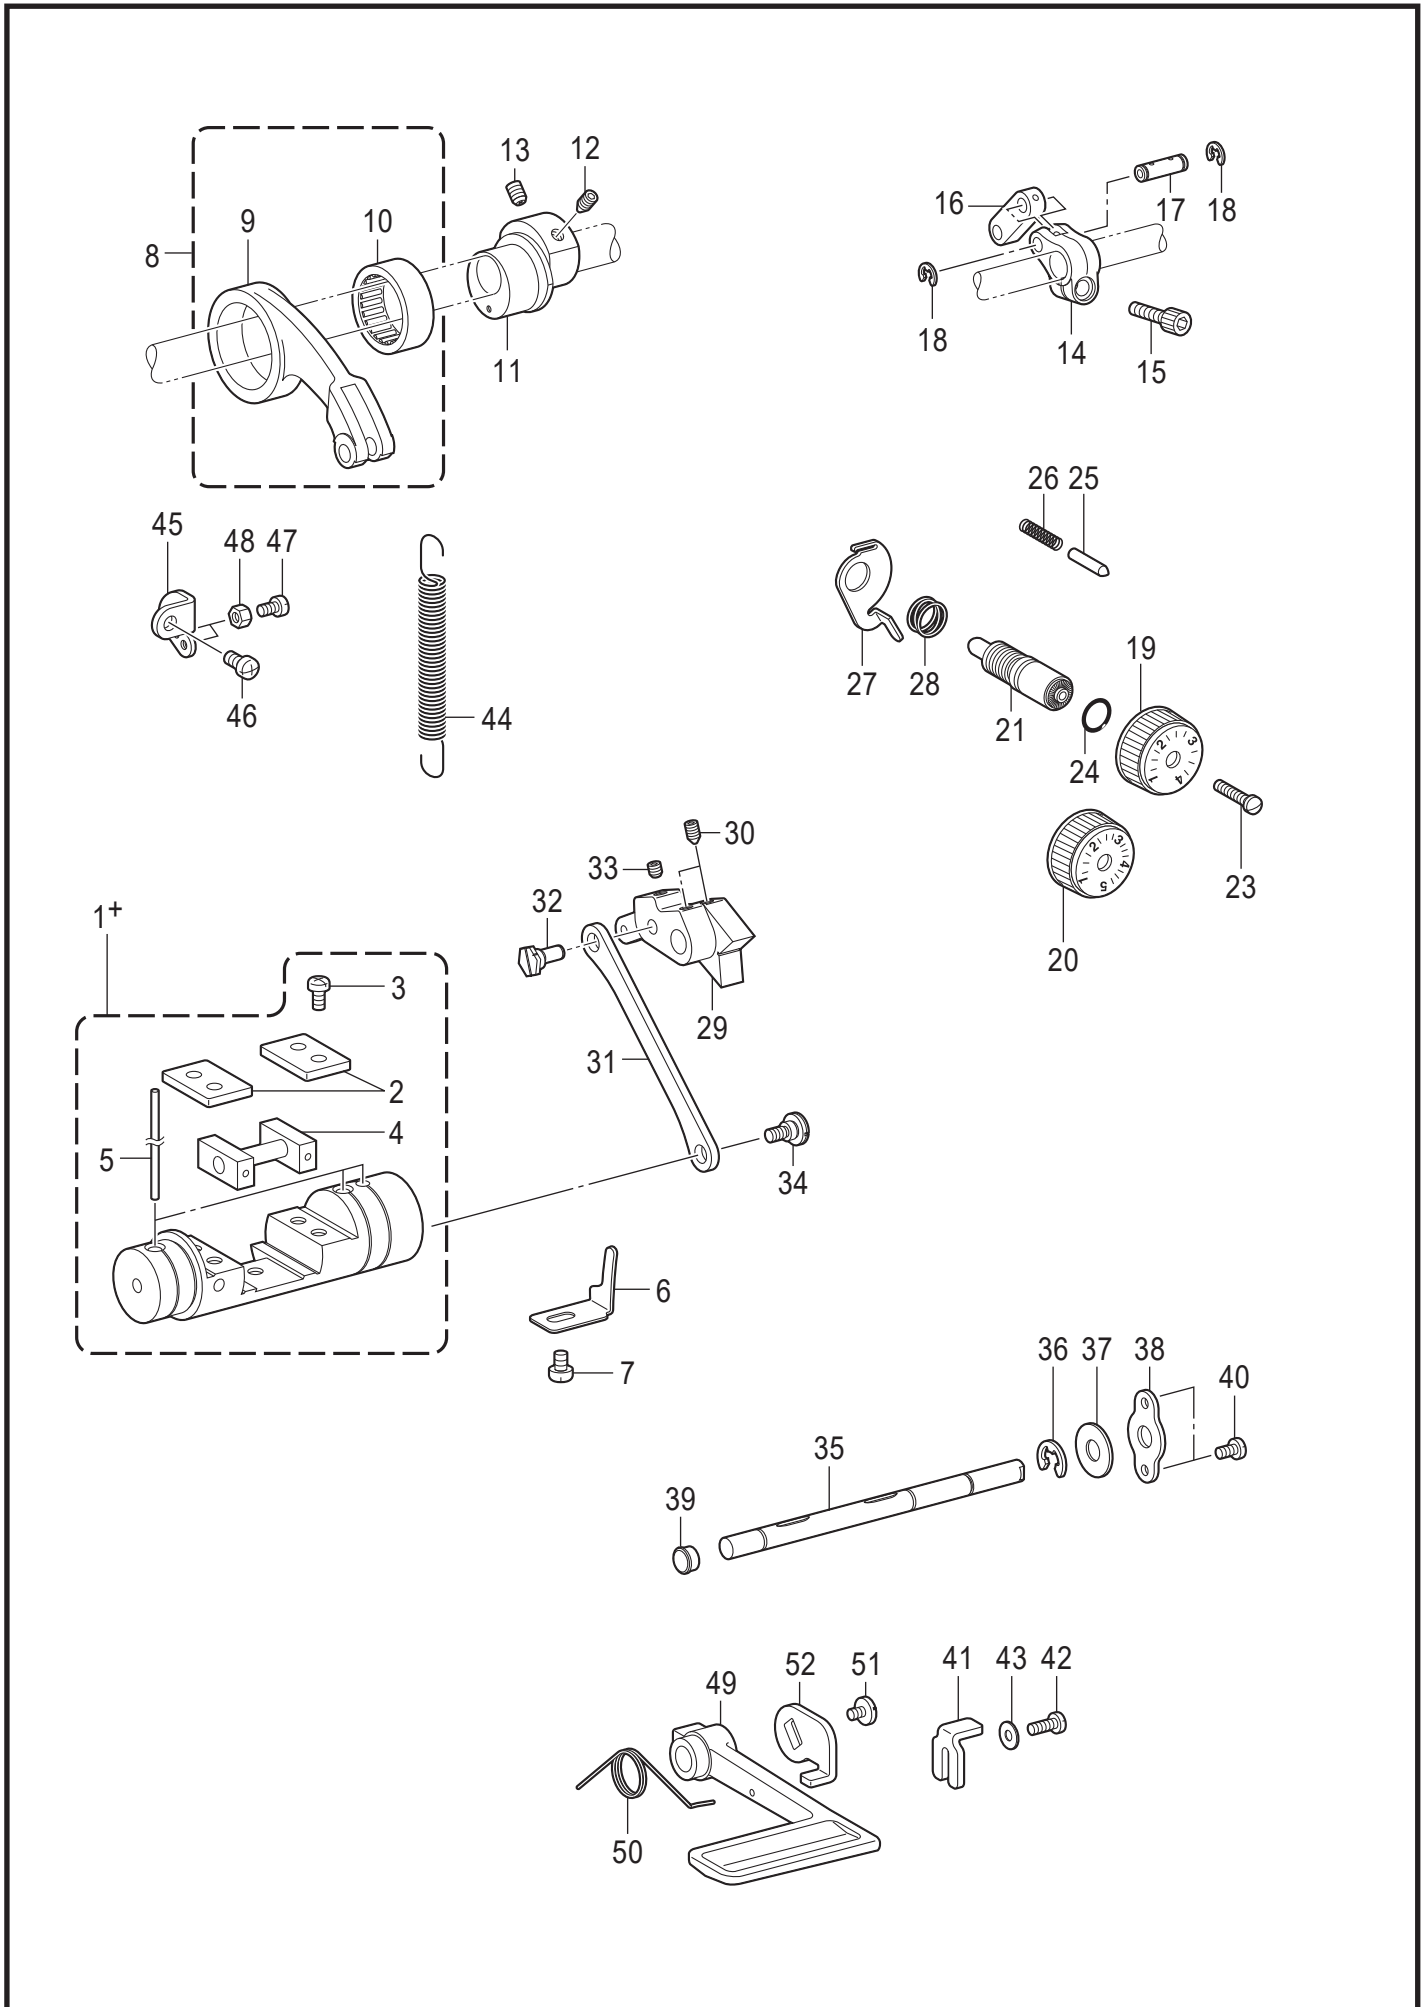

E. 送り関係 / Feed mechanism

REF.NO	CODE	Q'TY	品名	NAME OF PARTS	RM
1+	SA3062001	1	<-□03,-T□F用> キリカエキ11クミ	<For -□03,-T□F> FEED REGULATOR ASSY, 11	
1+	SA2509001	1	<-□05,-S07用> キリカエキクミ	<For -□05,-S07> FEED REGULATOR ASSY	
2	SA2511001	2	カクコマアンナイイタ	GUIDE PLATE	
3	062501016	4	ナベコ5X10	SCREW PAN M5X10	
4	SA2512001	1	キリカエキカクコマクミ	SLIDE BLOCK ASSY	
5	SA2515001	3	フェルト	FELT	
6	SA2516001	1	キリカエキトメ	STOPPER	
7	062060816	1	ナベコ6X8	SCREW PAN M6X8	
8	143611201	1	スイヘイオクリレンカンクミ	F-ROCKER CONNECTING ROD ASSY	
9	143612100	1	スイヘイオクリレンカン	FEED ROCKER CONNECTING ROD	
10	118954000	1	ニードルベアリング	NEEDLE BEARING	
11	SA2518001	1	スイヘイヘンシンリン5	LEVEL FEED ECCENTRIC WHEEL 5	
12	SA2585001	1	アナトガリ6X10ホソメ	SET SCREW, SOCKET (FT) M6	
13	S25236001	1	アナヒラ6X10ホソメ	SET SCREW SOCKET (FT) M6X10	
14	SA2521001	1	スイヘイオクリウデ5	FEED ROCKER ARM 5	
15	018062032	1	アナボルト6X20	BOLT SOCKET M6X20	
16	143613051	1	スイヘイオクリウデリンク	LINK	
17	143616001	1	スイヘイオクリウデジク	SHAFT	
18	048060342	2	トメワE6	RETAINING RING E6	
19	SB9865001	1	<-□03,-T□F用> オクリメモリダイヤル	<For -□03,-T□F> STITCH LENGTH DIAL 4	
20	SB9867001	1	<-□05,-S07用> オクリメモリダイヤル	<For -□05,-S07> STITCH LENGTH DIAL 5	
21	SA3056101	1	オクリチヨウセツネジ	FEED REGULATING STUD	
23	SA4494001	1	シメネジ4.76	SCREW SM4.76	
24	108549001	1	Oリング	O RING	
25	S50098201	1	メモリイチギメピン	POSITIONING PIN	
26	100328001	1	メモリイチキメピンバネ	NOTCH SPRING	
27	SA2523001	1	ダイヤルロックレバー	DIAL LOCK LEVER	
28	S39830101	1	ダイヤルロックレバーバネ	SPRING	
29	SA2525001	1	オクリチヨウセツキ5	FEED REGULATOR 5	
30	016061031	2	アナトガリ6X10	SET SCREW SOCKET (CN) M6X10	
31	SA2526001	1	キリカエキレンカン	CONNECTING ROD	
32	SB4125001	1	ヘンシンジク	ECCENTRIC SHAFT	
33	012060636	1	アナヒラ6X6	SET SCREW SOCKET (FT) M6X6	
34	SB7507001	1	ダンネジ6	SHOULDER SCREW M6	
35	SA2529101	1	カエシヌイレバージクTR	SHAFT R-LEVER TR	
36	048080342	1	トメワE8	RETAINING RING E8	
37	025100132	1	ヒラザガネシヨウ10	WASHER PLAIN S 10	
38	SA2530001	1	カンザ	SPACER	
39	104821001	1	ゴムセン10.5	RUBBER CAP, 10.5	
40	062500816	2	ナベコ5X8	SCREW PAN M5X8	
41	SA2532001	1	ハンドルストツパ	STOPPER	
42	062501216	1	ナベコ5X12	SCREW PAN M5X12	
43	SB3849001	1	ヒラザガネチュウ5	WASHER_PLAIN_M_5	
44	S07376001	1	キリカエキバネ	FEED REGULATOR SPRING	
45	SA2533001	1	バネカケ	SPRING HOOK	
46	062060816	1	ナベコ6X8	SCREW PAN M6X8	
47	062501216	1	ナベコ5X12	SCREW PAN M5X12	
48	021500106	1	1シュナット5	NUT 1 M5	
49	S07374102	1	カエシヌイレバー	REVERSE STITCHING LEVER	
50	SA2531001	1	カエシヌイレバーオサエバネ	SPRING	
51	SA6592001	1	シメネジM5	SCREW M5	
52	SA2541001	1	カエシヌイレバーイタ	REVERSE STITCHING LEVER PLATE