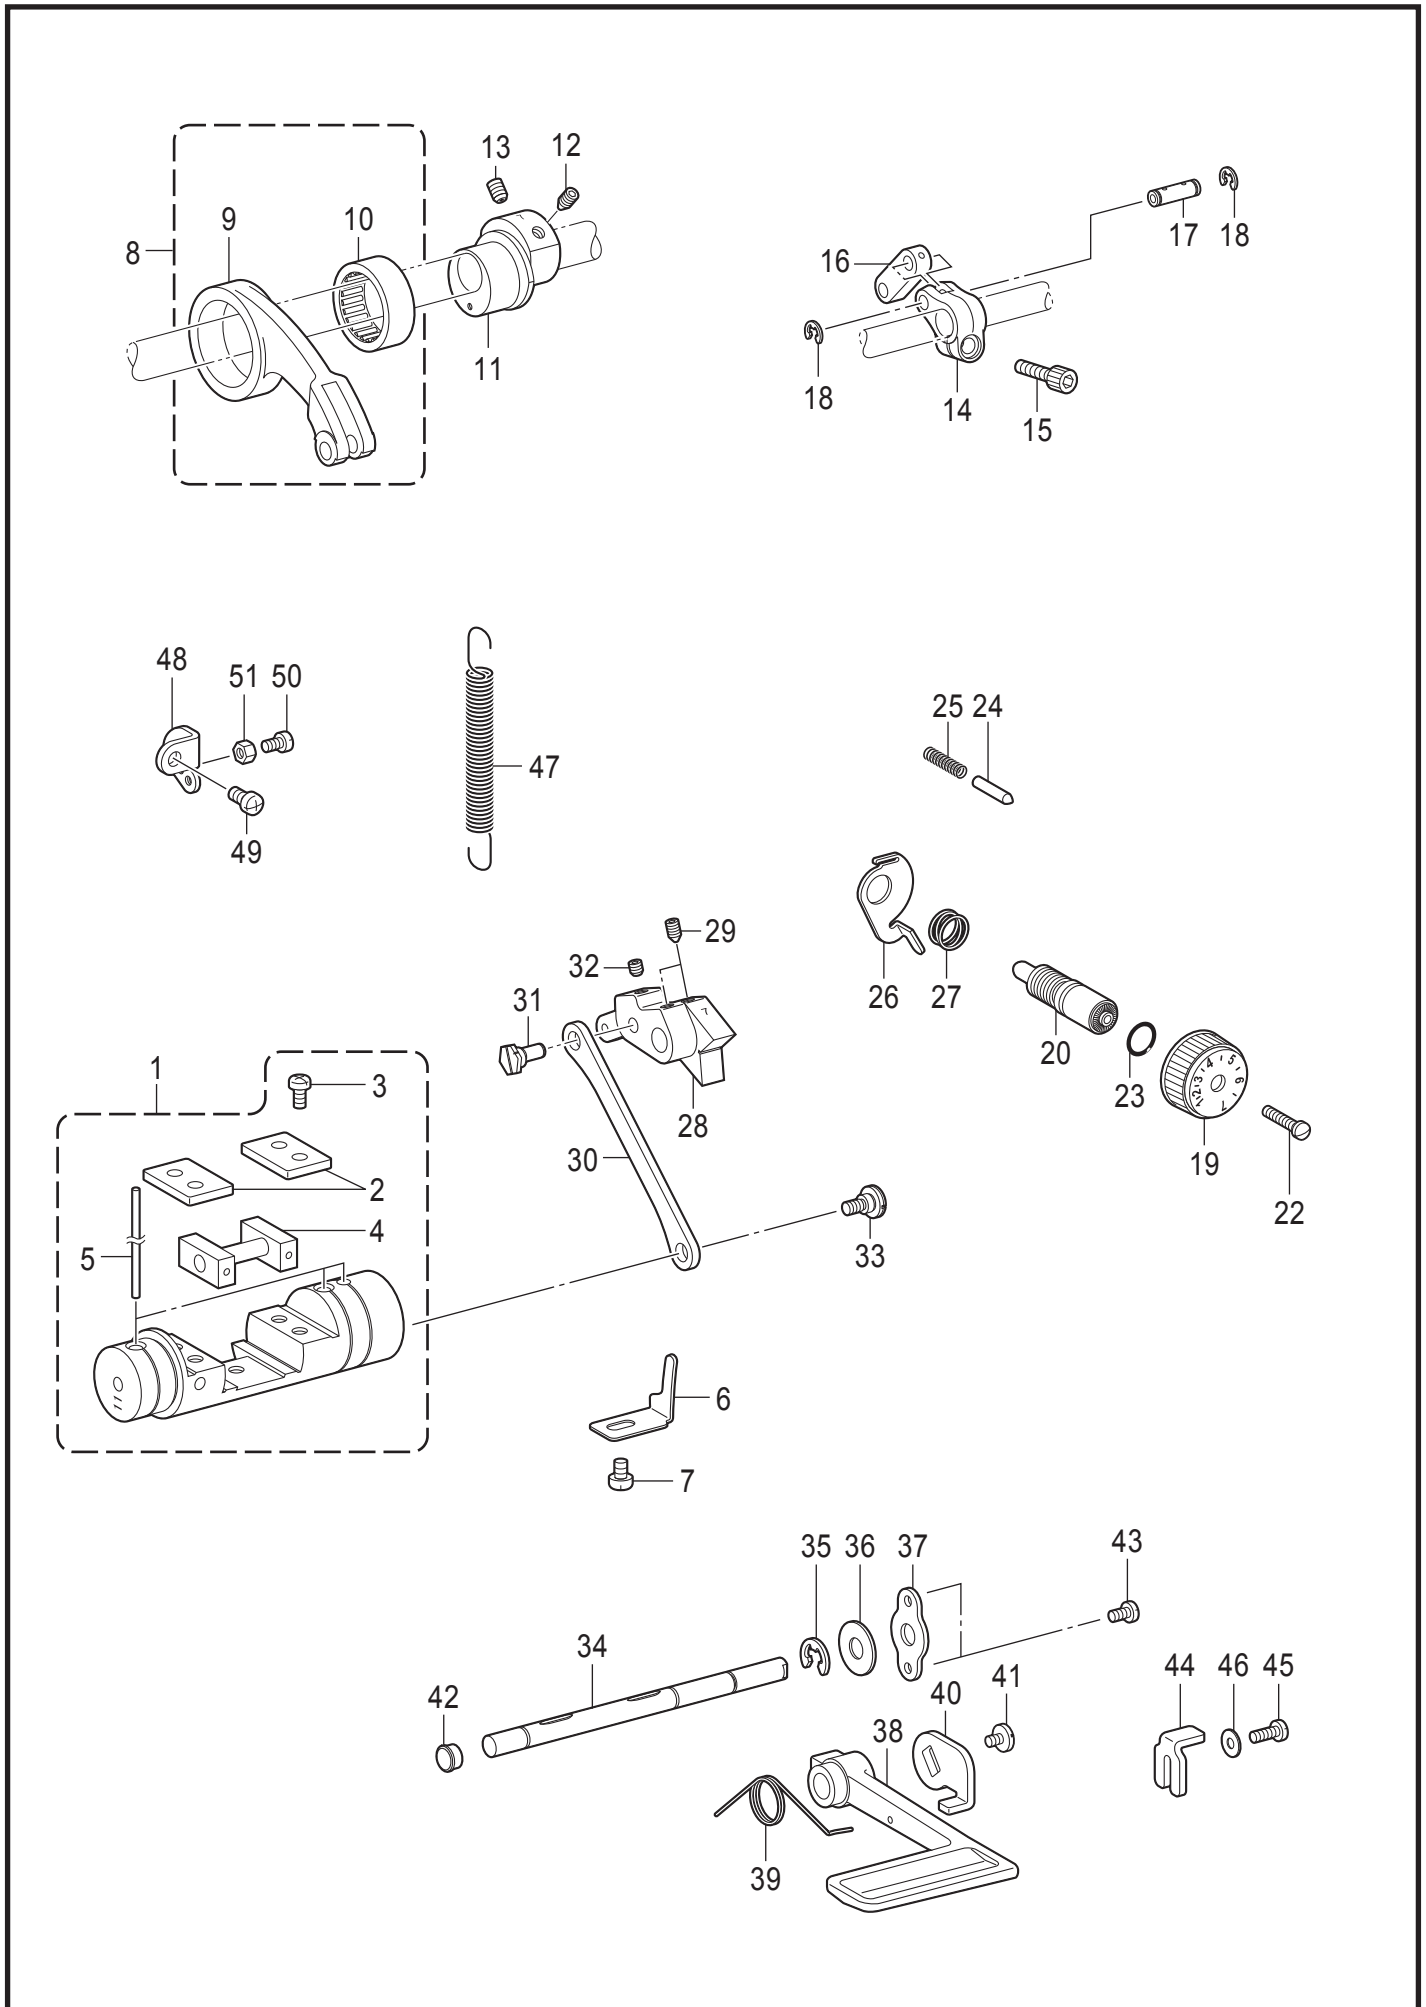

T-8722D

E. 送り関係 / Feed mechanism

E. 送り関係 / Feed mechanism

REF.NO	CODE	Q'TY	品名	NAME OF PARTS	RM
1	SA3062001	1	キリカエキ11クミ	FEED REGULATOR ASSY, 11	
2	SA2511001	2	カクコマアンナイタ	GUIDE PLATE	
3	062501016	4	ナベコ5X10	SCREW PAN M5X10	
4	SA2512001	1	キリカエキカクコマクミ	SLIDE BLOCK ASSY	
5	SA2515001	3	フェルト	FELT	
6	SA2516001	1	キリカエキトメ	STOPPER	
7	062060816	1	ナベコ6X8	SCREW PAN M6X8	
8	143611201	1	スイヘイオクリレンカンクミ	F-ROCKER CONNECTING ROD ASSY	
9	143612100	1	スイヘイオクリレンカン	FEED ROCKER CONNECTING ROD	
10	118954000	1	ニードルベアリング	NEEDLE BEARING	
11	SA2791001	1	スイヘイヘンシンリン7	LEVEL FEED ECCENTRIC WHEEL 7	
12	SA2585001	1	アナトガリ6X10ホソメ	SET SCREW, SOCKET (FT) M6	
13	S25236001	1	アナヒラ6X10ホソメ	SET SCREW SOCKET (FT) M6X10	
14	SA2793001	1	スイヘイオクリウデ7	FEED ROCKER ARM 7	
15	018062032	1	アナボルト6X20	BOLT SOCKET M6X20	
16	143613051	1	スイヘイオクリウデリンク	LINK	
17	143616001	1	スイヘイオクリウデジク	SHAFT	
18	048060342	2	トメワE6	RETAINING RING E6	
19	SB9880001	1	オクリメモリダイヤル	STITCH LENGTH DIAL 7	
20	SA3056101	1	オクリチヨウセツネジ	FEED REGULATING STUD	
22	SA4494001	1	シメネジ4.76	SCREW SM4.76	
23	108549001	1	Oリング	O RING	
24	S50098201	1	メモリイチギメピン	POSITIONING PIN	
25	100328001	1	メモリイチキメピンバネ	NOTCH SPRING	
26	SA2523001	1	ダイヤルロックレバー	DIAL LOCK LEVER	
27	S39830101	1	ダイヤルロックレバーバネ	SPRING	
28	SA2796001	1	オクリチヨウセツキ7	FEED REGULATOR 7	
29	016061031	2	アナトガリ6X10	SET SCREW SOCKET (CN) M6X10	
30	SA2526001	1	キリカエキレンカン	CONNECTING ROD	
31	SB4125001	1	ヘンシンジク	ECCENTRIC SHAFT	
32	012060636	1	アナヒラ6X6	SET SCREW SOCKET (FT) M6X6	
33	SB7507001	1	ダンネジ6	SHOULDER SCREW M6	
34	SA2529101	1	カエシヌイレバージクTR	SHAFT R-LEVER TR	
35	048080342	1	トメワE8	RETAINING RING E8	
36	025100132	1	ヒラザガネショウ10	WASHER PLAIN S 10	
37	SA2530001	1	カンザ	SPACER	
38	S07374102	1	カエシヌイレバー	REVERSE STITCHING LEVER	
39	SA2531001	1	カエシヌイレバーオサエバネ	SPRING	
40	SA2541001	1	カエシヌイレバーイタ	REVERSE STITCHING LEVER PLATE	
41	SA6592001	1	シメネジM5	SCREW M5	
42	104821001	1	ゴムセン10.5	RUBBER CAP, 10.5	
43	062500816	2	ナベコ5X8	SCREW PAN M5X8	
44	SA2532001	1	ハンドルストツパ	STOPPER	
45	062501216	1	ナベコ5X12	SCREW PAN M5X12	
46	SB3849001	1	ヒラザガネチュウ5	WASHER_PLAIN_M_5	
47	S07376001	1	キリカエキバネ	FEED REGULATOR SPRING	
48	SA2533001	1	バネカケ	SPRING HOOK	
49	062060816	1	ナベコ6X8	SCREW PAN M6X8	
50	062501216	1	ナベコ5X12	SCREW PAN M5X12	
51	021500106	1	1シュナット5	NUT 1 M5