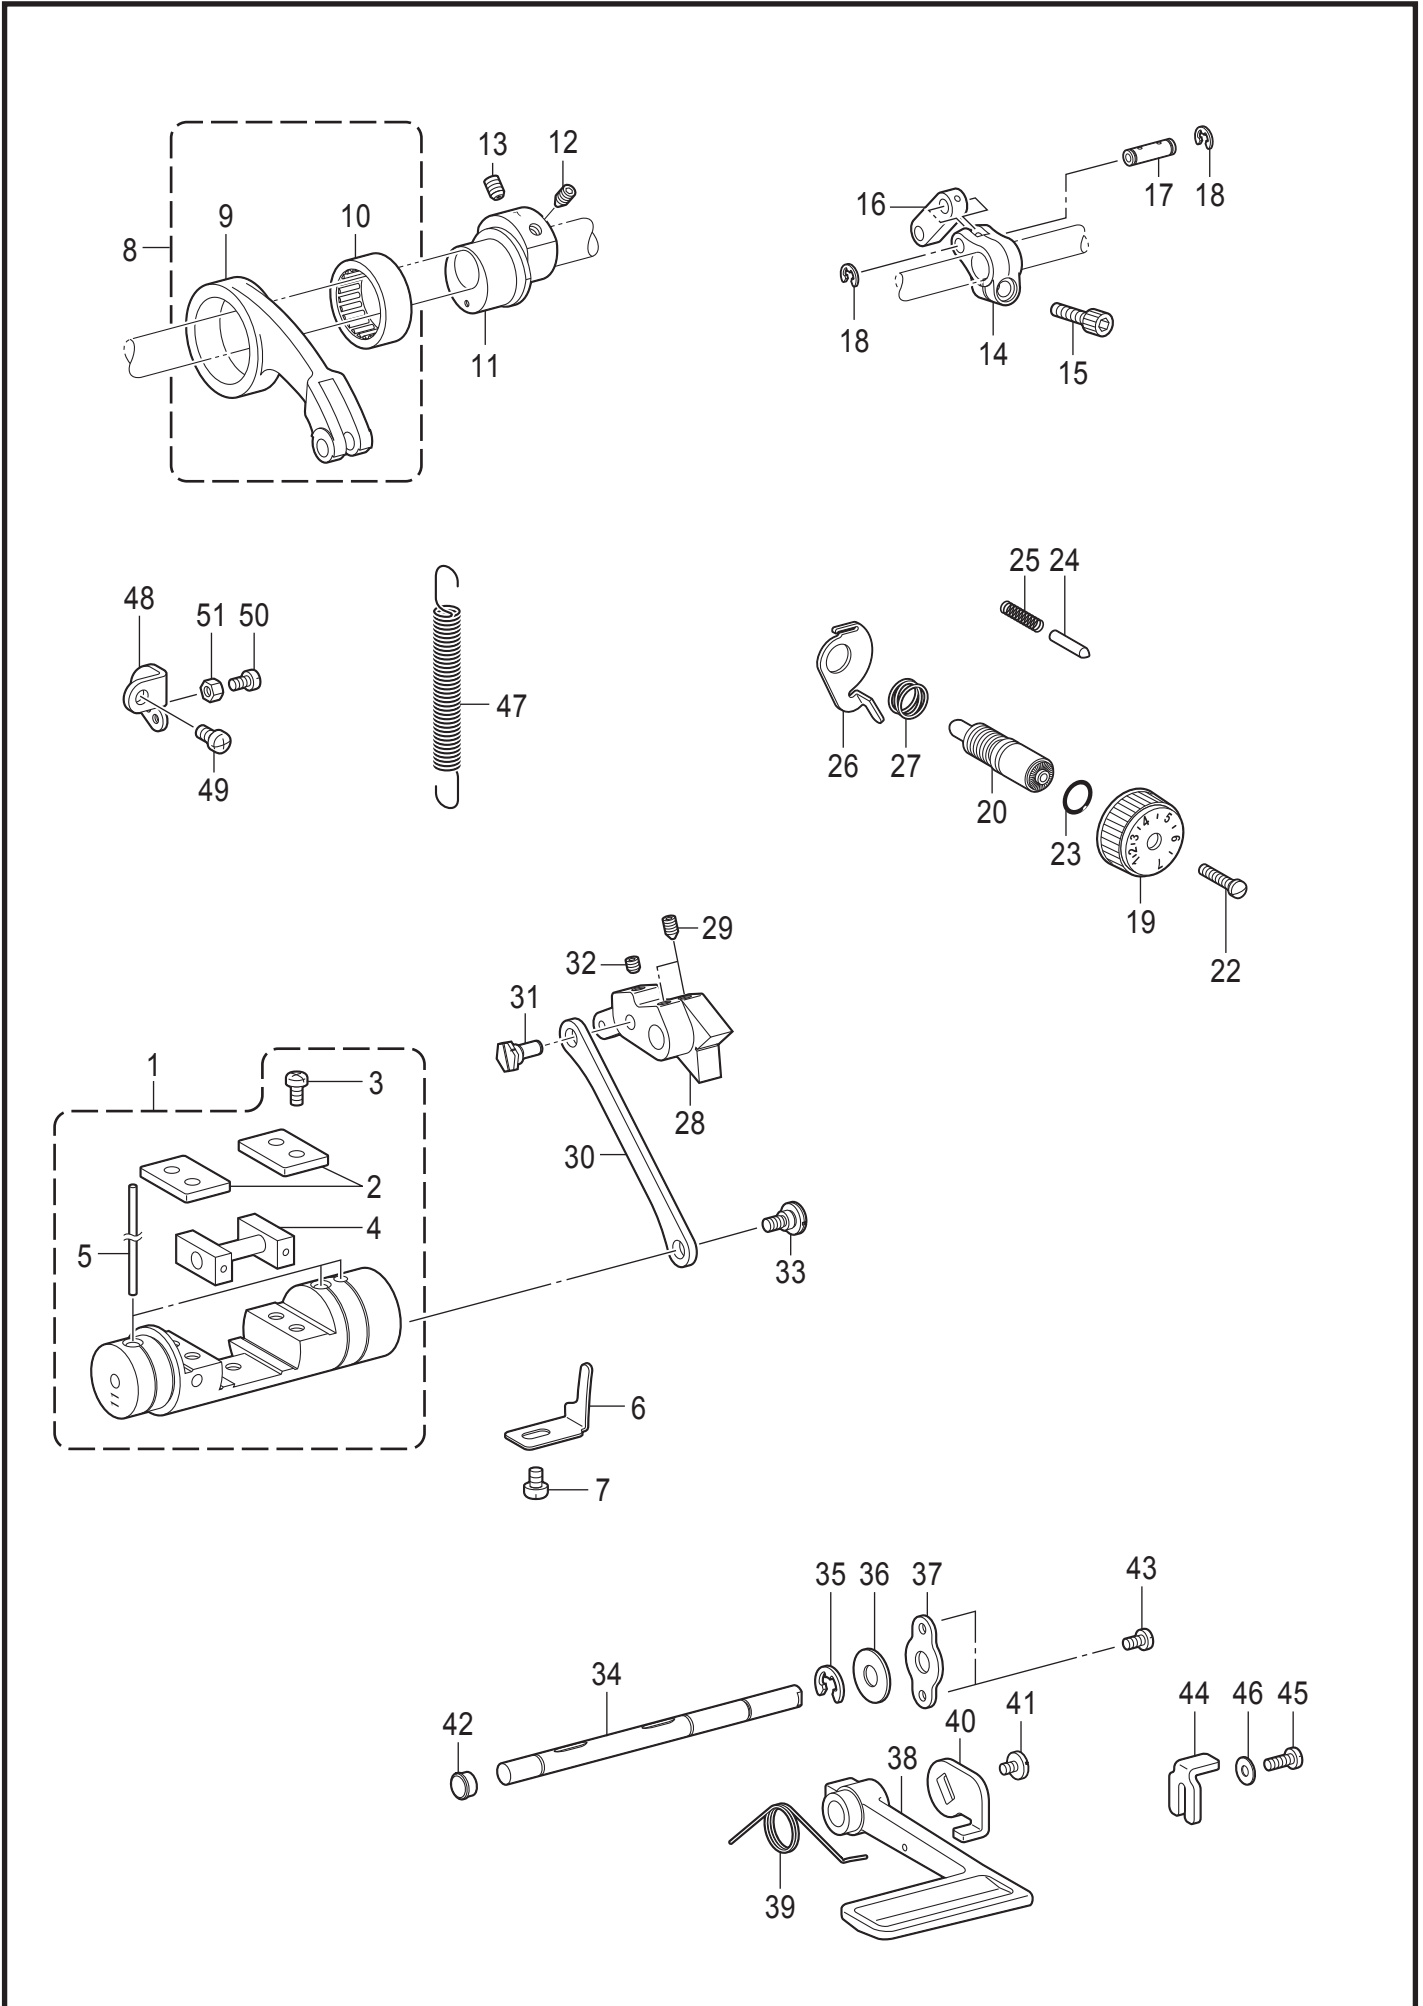

REF.NO	CODE	Q'TY	品名	NAME OF PARTS	RM
1	SA2509001	1	キリカエキクミ	FEED REGULATOR ASSY	
2	SA2511001	2	カクコマアンナイタ	GUIDE PLATE	
3	062501016	4	ナベコ5X10	SCREW PAN M5X10	
4	SA2512001	1	キリカエキカクコマクミ	SLIDE BLOCK ASSY	
5	SA2515001	3	フェルト	FELT	
6	SA2516001	1	キリカエキトメ	STOPEER	
7	062060816	1	ナベコ6X8	SCREW PAN M6X8	
8	143611201	1	スイヘイオクリレンカンクミ	F-ROCKER CONNECTING ROD ASSY	
9	143612100	1	スイヘイオクリレンカン	FEED ROCKER CONNECTING ROD	
10	118954000	1	ニードルベアリング	NEEDLE BEARING	
11	SA2518001	1	スイヘイヘンシンリン5	LEVEL FEED ECCENTRIC WHEEL 5	
12	SA2585001	1	アナトガリ6X10ホソメ	SET SCREW, SOCKET (FT) M6	
13	S25236001	1	アナヒラ6X10ホソメ	SET SCREW SOCKET (FT) M6X10	
14	SA2521001	1	スイヘイオクリウデ5	FEED ROCKER ARM 5	
15	018062032	1	アナボルト6X20	BOLT SOCKET M6X20	
16	143613051	1	スイヘイオクリウデリンク	LINK	
17	143616001	1	スイヘイオクリウデジク	SHAFT	
18	048060342	2	トメフE6	RETAINING RING E6	
19	S38427002	1	オクリメモリダイヤル	STITCH LENGTH DIAL, 5	
20	SA3056001	1	オクリチヨウセツネジ	FEED REGULATING STUD	
21	142746122	1	メモリイタオサエ	FEED REGULATING SUPPORTER	
22	129458202	1	シメネジ4.76	SCREW, SM4.76	
23	108549001	1	Oリング	O RING	
24	S50098101	1	メモリイチギメピン	POSITIONING PIN	
25	100328001	1	メモリイチキメピンバネ	NOTCH SPRING	
26	SA2523001	1	ダイヤルロックレバー	DIAL LOCK LEVER	
27	S39830101	1	ダイヤルロックレバーバネ	SPRING	
28	SA2525001	1	オクリチヨウセツキ5	FEED REGULATOR 5	
29	016061031	2	アナトガリ6X10	SET SCREW SOCKET (CN) M6X10	
30	SA2526001	1	キリカエキレンカン	CONNECTING ROD	
31	SB1440001	1	ヘンシンジク	ECCENTRIC SHAFT	
32	012060636	1	アナヒラ6X6	SET SCREW SOCKET (FT) M6X6	
33	SB1413001	1	ダンネジ6	SHOULDER SCREW M6	
34	SA2529101	1	カエシヌイレバージクTR	SHAFT, R-LEVER TR	
35	048080342	1	トメフE8	RETAINING RING E8	
36	025100132	1	ヒラザガネショウ10	WASHER PLAIN S 10	
37	SA2530001	1	カンザ	SPACER	
38	S07374209	1	カエシヌイレバー	REVERSE STITCHING LEVER	
39	SA2531001	1	カエシヌイレバーオサエバネ	SPRING	
40	SA3067001	1	レバーガイド	LEVER GUIDE	
41	S48367000	2	レバーガイドゴム	RUBBER	
42	SA6592001	1	シメネジM5	SCREW M5	
43	104821001	1	ゴムセン10.5	RUBBER CAP, 10.5	
44	062500816	2	ナベコ5X8	SCREW PAN M5X8	
45	SA2532001	1	ハンドルストツパ	STOPPER	
46	062501216	1	ナベコ5X12	SCREW PAN M5X12	
47	025050236	1	ヒラザガネチュウ5	WASHER PLAIN M 5	
48	SA7867001	1	キリカエキバネST	FEED REGULATOR SPRING ST	
49	SA2533001	1	バネカケ	SPRING HOOK	
50	062060816	1	ナベコ6X8	SCREW PAN M6X8	
51	062501216	1	ナベコ5X12	SCREW PAN M5X12	
52	021500106	1	1シュナット5	NUT 1 M5	