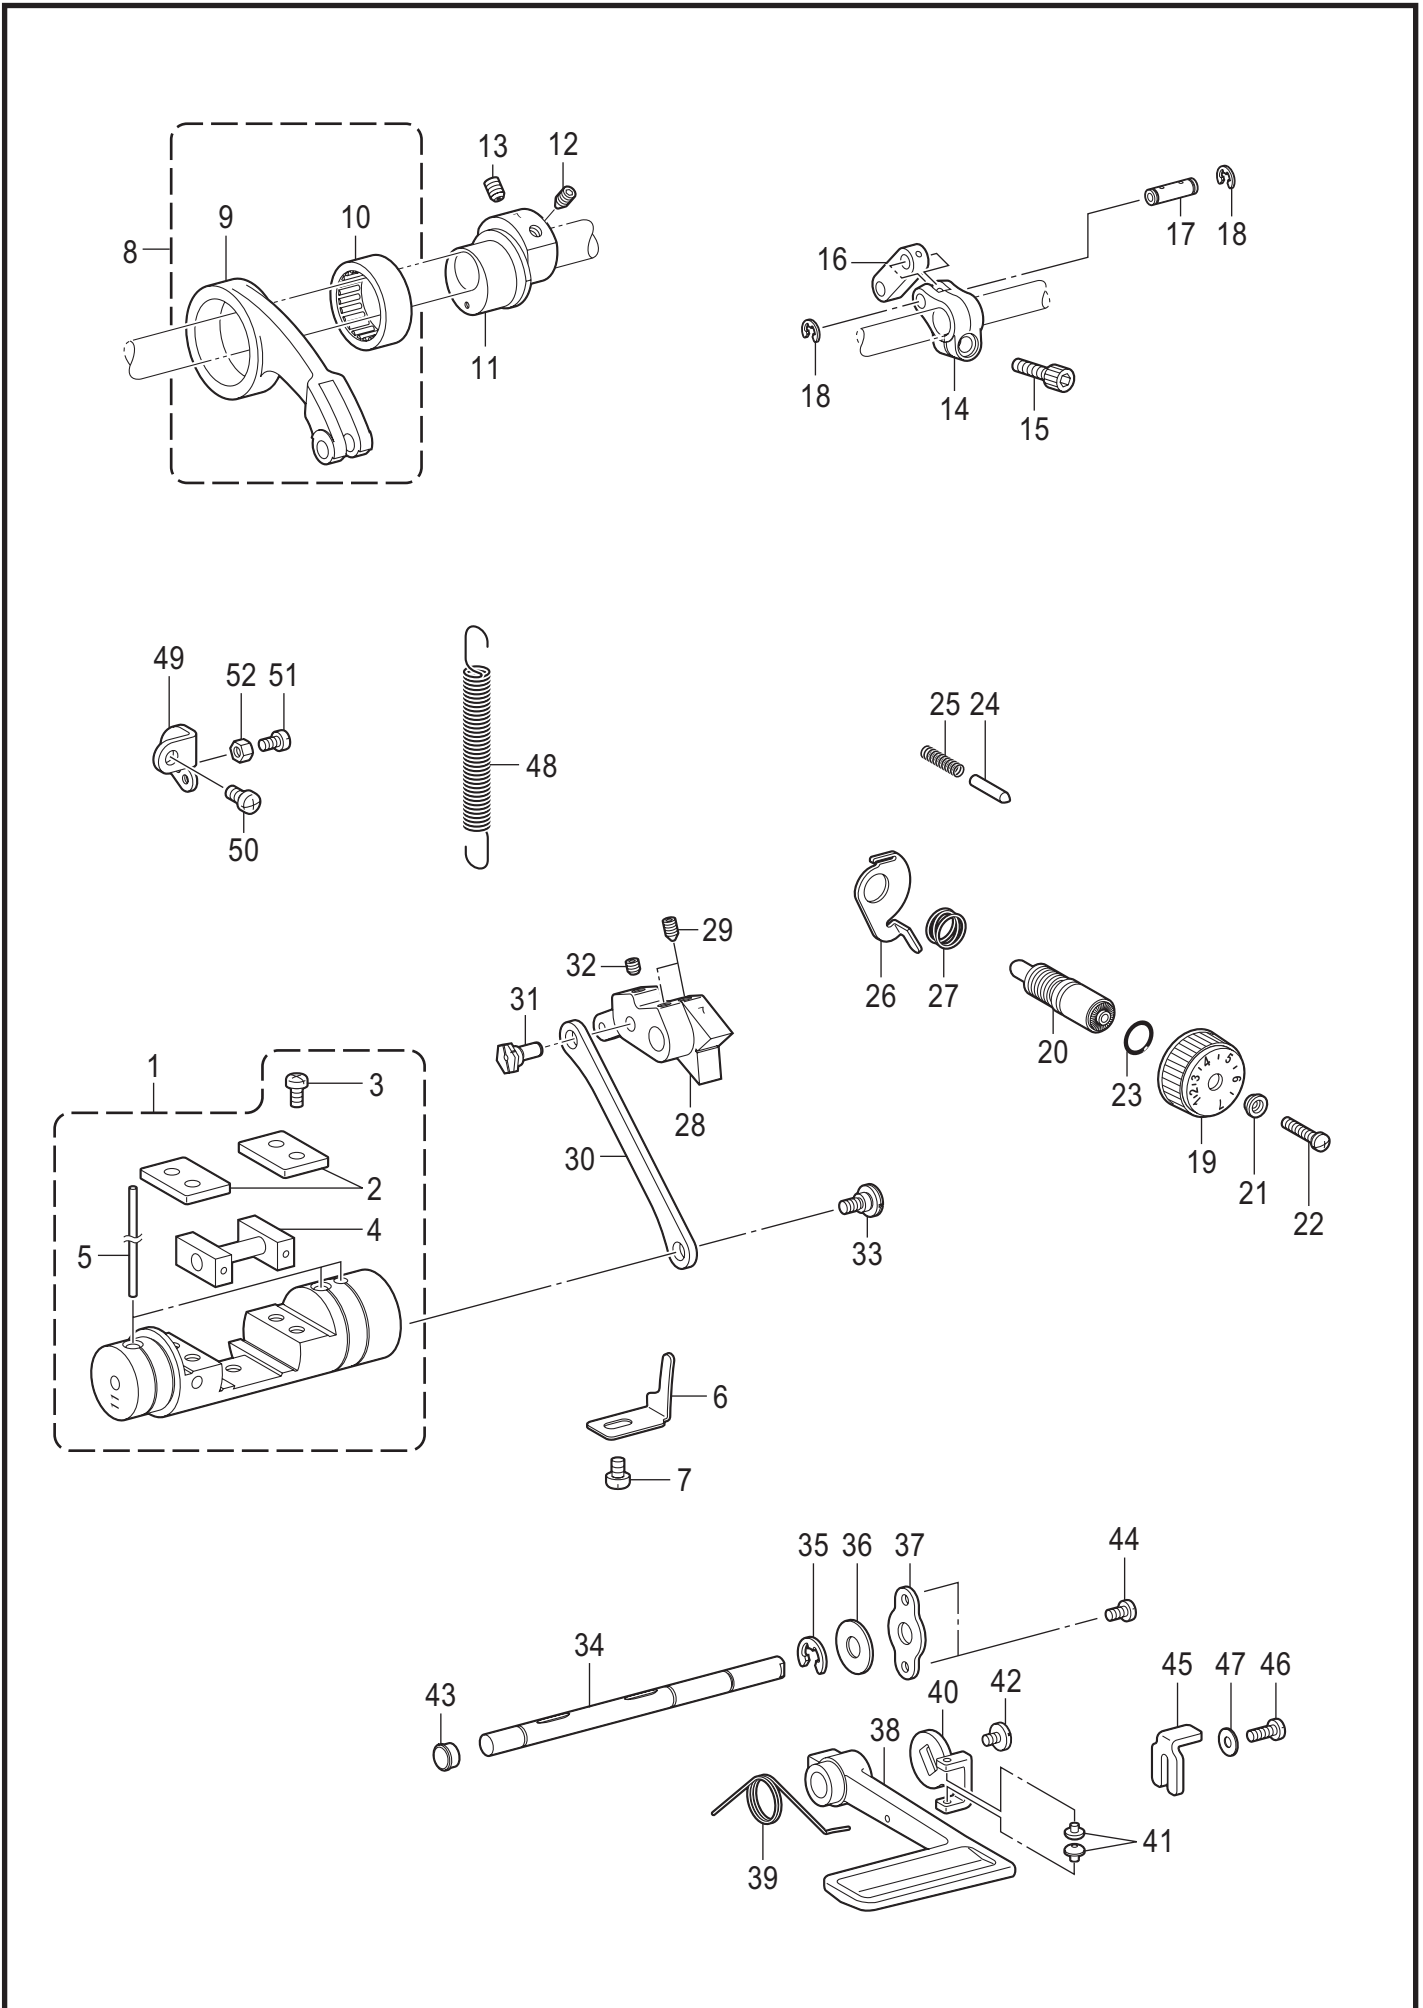

REF.NO	CODE	Q'TY	品名	NAME OF PARTS	RM
1	SA3062001	1	キリカエキ11クミ	FEED REGULATOR ASSY, 11	
2	SA2511001	2	カクコマアンナイイタ	GUIDE PLATE	
3	062501016	4	ナベコ5X10	SCREW PAN M5X10	
4	SA2512001	1	キリカエキカクコマクミ	SLIDE BLOCK ASSY	
5	SA2515001	3	フェルト	FELT	
6	SA2516001	1	キリカエキトメ	STOPEER	
7	062060816	1	ナベコ6X8	SCREW PAN M6X8	
8	143611201	1	スイヘイオクリレンカンクミ	F-ROCKER CONNECTING ROD ASSY	
9	143612100	1	スイヘイオクリレンカン	FEED ROCKER CONNECTING ROD	
10	118954000	1	ニードルベアリング	NEEDLE BEARING	
11	SA2791001	1	スイヘイヘンシンリン7	LEVEL FEED ECCENTRIC WHEEL 7	
12	SA2585001	1	アナトガリ6X10ホソメ	SET SCREW, SOCKET (FT) M6	
13	S25236001	1	アナヒラ6X10ホソメ	SET SCREW SOCKET (FT) M6X10	
14	SA2793001	1	スイヘイオクリウデ7	FEED ROCKER ARM 7	
15	018062032	1	アナボルト6X20	BOLT SOCKET M6X20	
16	143613051	1	スイヘイオクリウデリンク	LINK	
17	143616001	1	スイヘイオクリウデジク	SHAFT	
18	048060342	2	トメフE6	RETAINING RING, E6	
19	S38428002	1	オクリメモリダイヤル	STITCH LENGTH DIAL, 7	
20	SA3056001	1	オクリチヨウセツネジ	FEED REGULATING STUD	
21	142746122	1	メモリイタオサエ	FEED REGULATING SUPPORTER	
22	129458202	1	シメネジ4.76	SCREW, SM4.76	
23	108549001	1	Oリング	O RING	
24	S50098101	1	メモリイチギメピン	POSITIONING PIN	
25	100328001	1	メモリイチキメピンバネ	NOTCH SPRING	
26	SA2523001	1	ダイヤルロックレバー	DIAL LOCK LEVER	
27	S39830101	1	ダイヤルロックレバーバネ	SPRING	
28	SA2796001	1	オクリチヨウセツキ7	FEED REGULATOR 7	
29	016061031	2	アナトガリ6X10	SET SCREW SOCKET (CN) M6X10	
30	SA2526001	1	キリカエキレンカン	CONNECTING ROD	
31	SB1440001	1	ヘンシンジク	ECCENTRIC SHAFT	
32	012060636	1	アナヒラ6X6	SET SCREW SOCKET (FT) M6X6	
33	SB1413001	1	ダンネジ6	SHOULDER SCREW M6	
34	SA2529101	1	カエシヌイレバー-ジクTR	SHAFT, R-LEVER TR	
35	048080342	1	トメフE8	RETAINING RING E8	
36	025100132	1	ヒラザガネシヨウ10	WASHER PLAIN S 10	
37	SA2530001	1	カンザ	SPACER	
38	S07374209	1	カエシヌイレバー	REVERSE STITCHING LEVER	
39	SA2531001	1	カエシヌイレバー-オサエバネ	SPRING	
40	SA3067001	1	レバーガイド	LEVER GUIDE	
41	S48367000	2	レバーガイドゴム	RUBBER	
42	SA6592001	1	シメネジM5	SCREW M5	
43	104821001	1	ゴムセン10.5	RUBBER CAP, 10.5	
44	062500816	2	ナベコ5X8	SCREW PAN M5X8	
45	SA2532001	1	ハンドルストツパ	STOPPER	
46	062501216	1	ナベコ5X12	SCREW PAN M5X12	
47	025050236	1	ヒラザガネチユウ5	WASHER PLAIN M 5	
48	S07376001	1	キリカエキバネ	FEED REGULATOR SPRING	
49	SA2533001	1	バネカケ	SPRING HOOK	
50	062060816	1	ナベコ6X8	SCREW PAN M6X8	
51	062501216	1	ナベコ5X12	SCREW PAN M5X12	
52	021500106	1	1シユナツト5	NUT 1 M5