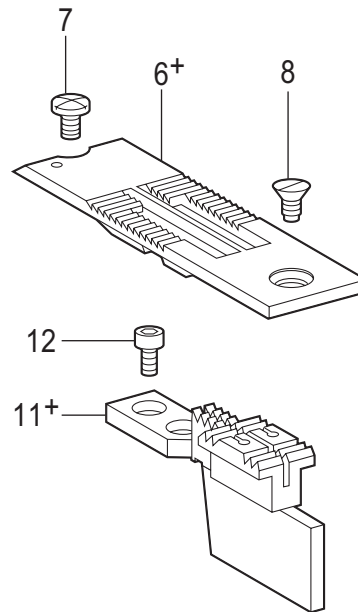

# T-8450C

## H. ゲージ関係 / Gauge parts

REF.NO	CODE	Q'TY	品名	NAME OF PARTS	RM
1+	* P.39-43	1	ハリダキLクミ	NEEDLE CLAMP ASSY,L	
2+	* P.39-43	1	ハリダキRクミ	NEEDLE CLAMP ASSY,R	
3	013660412	2	トメクボミ3.18-40X4	SET SCREW (CP) SM3.18-40X4	
4	S13085001	2	トメネジ3.18	SET SCREW, SM3.18	
5	149831101	2	アタマツキトメネジ3.18	SET SCREW, SM3.18	
6+	* P.39-43	1	ハリイタ	NEEDLE PLATE	
7	S11244001	1	シメネジ4.37	SCREW, SM4.37	
8	100032004	1	サラネジ4.37	SCREW, FLAT SM4.37-40X8	
9+	* P.39-43	1	オサエクミ	PRESSER FOOT ASSY	
10	113050001	1	シメネジ3.57	SCREW, SM3.57	
11+	* P.39-43	1	オクリバ	FEED DOG	
12	S07494001	2	シメネジ3.18	SCREW, W/SOCKET SM3.18X7	
			<-003用>	<For -003>	
13+			マシンハリ DPX5…(#14)	NEEDLE DPX5…(#14)	
			<-005用>	<For -005>	
13+			マシンハリ DPX5…(#22)	NEEDLE DPX5…(#22)	

## G. ゲージ関係 / Gauge parts

REF.NO	CODE	Q'TY	品名	NAME OF PARTS	RM
1+	* P.37-42	1	ハリダキクミ	NEEDLE CLAMP ASSY	
2	116323001	2	シメネジ3.57	SCREW, SM3.57	
3+	* P.37-42	1	ハリイタ	NEEDLE PLATE	
4	S11244001	1	シメネジ4.37	SCREW, SM4.37	
			<-0□3,-005用>	<For -0□3, -005>	
5+	100032004	1	サラネジ4.37	SCREW, FLAT SM4.37-40X8	
			<-03F用>	<For -03F>	
5+	117160001	1	サラネジ4.37	SCREW, FLAT SM4.37	
6+	* P.37-42	1	オサエクミ	PRESSER FOOT ASSY	
7	113050001	1	シメネジ3.57	SCREW, SM3.57	
8+	* P.37-42	1	オクリバ	FEED DOG	
9	S07494001	2	シメネジ3.18	SCREW, W/SOCKET SM3.18X7	
			<-03F用>	<For -03F>	
10+			ミシンハリ DPX5...(#11)	NEEDLE DPX5...(#11)	
			<-0□3用>	<For -0□3>	
10+			ミシンハリ DPX5...(#14)	NEEDLE DPX5...(#14)	
			<-005用>	<For -005>	
10+			ミシンハリ DPX5...(#22)	NEEDLE DPX5...(#22)	

REF.NO	CODE	Q'TY	品名	NAME OF PARTS	RM
1+	* P.32-34	1	ハリダキクミ	NEEDLE CLAMP ASSY	
2	116323001	2	シメネジ3.57	SCREW, SM3.57	
3+	* P.32-34	1	ハリイタ	NEEDLE PLATE	
4	S11244001	1	シメネジ4.37	SCREW, SM4.37	
5	100032004	1	サラネジ4.37	SCREW, FLAT SM4.37-40X8	
6+	* P.32-34	1	オサエクミ	PRESSER FOOT ASSY	
7	113050001	1	シメネジ3.57	SCREW, SM3.57	
8+	* P.32-34	1	オクリバ	FEED DOG	
9	S07494001	2	シメネジ3.18	SCREW, W/SOCKET SM3.18X7	
10			ミシンハリ DPX5...(#22)	NEEDLE DPX5...(#22)	