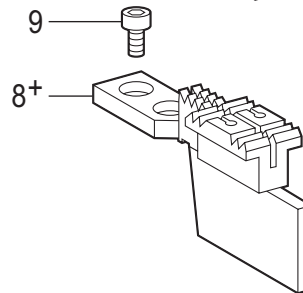

## H. ゲージ関係 / Gauge parts

REF.NO	CODE	Q'TY	品名	NAME OF PARTS	RM
1+	* P.39-43	1	ハリダキLクミ	NEEDLE CLAMP ASSY,L	
2+	* P.39-43	1	ハリダキRクミ	NEEDLE CLAMP ASSY,R	
3	013660412	2	トメクボミ3.18-40X4	SET SCREW (CP) SM3.18-40X4	
4	S13085001	2	トメネジ3.18	SET SCREW, SM3.18	
5	149831101	2	アタマツキトメネジ3.18	SET SCREW, SM3.18	
6+	* P.39-43	1	ハリイタ	NEEDLE PLATE	
7	S11244001	1	シメネジ4.37	SCREW, SM4.37	
8	100032004	1	サラネジ4.37	SCREW, FLAT SM4.37-40X8	
9+	* P.39-43	1	オサエクミ	PRESSER FOOT ASSY	
10	113050001	1	シメネジ3.57	SCREW, SM3.57	
11+	* P.39-43	1	オクリバ	FEED DOG	
12	S07494001	2	シメネジ3.18	SCREW, W/SOCKET SM3.18X7	
			<-003用>	<For -003>	
13+			マシンハリ DPX5…(#14)	NEEDLE DPX5…(#14)	
			<-005用>	<For -005>	
13+			マシンハリ DPX5…(#22)	NEEDLE DPX5…(#22)	

## G. ゲージ関係 / Gauge parts

REF.NO	CODE	Q'TY	品名	NAME OF PARTS	RM
1+	* P.37-42	1	ハリダキクミ	NEEDLE CLAMP ASSY	
2	116323001	2	シメネジ3.57	SCREW, SM3.57	
3+	* P.37-42	1	ハリイタ	NEEDLE PLATE	
4	S11244001	1	シメネジ4.37	SCREW, SM4.37	
			<-0□3,-005用>	<For -0□3, -005>	
5+	100032004	1	サラネジ4.37	SCREW, FLAT SM4.37-40X8	
			<-03F用>	<For -03F>	
5+	117160001	1	サラネジ4.37	SCREW, FLAT SM4.37	
6+	* P.37-42	1	オサエクミ	PRESSER FOOT ASSY	
7	113050001	1	シメネジ3.57	SCREW, SM3.57	
8+	* P.37-42	1	オクリバ	FEED DOG	
9	S07494001	2	シメネジ3.18	SCREW, W/SOCKET SM3.18X7	
			<-03F用>	<For -03F>	
10+			ミシンハリ DPX5...(#11)	NEEDLE DPX5...(#11)	
			<-0□3用>	<For -0□3>	
10+			ミシンハリ DPX5...(#14)	NEEDLE DPX5...(#14)	
			<-005用>	<For -005>	
10+			ミシンハリ DPX5...(#22)	NEEDLE DPX5...(#22)	

REF.NO	CODE	Q'TY	品名	NAME OF PARTS	RM
1+	* P.32-34	1	ハリダキクミ	NEEDLE CLAMP ASSY	
2	116323001	2	シメネジ3.57	SCREW, SM3.57	
3+	* P.32-34	1	ハリイタ	NEEDLE PLATE	
4	S11244001	1	シメネジ4.37	SCREW, SM4.37	
5	100032004	1	サラネジ4.37	SCREW, FLAT SM4.37-40X8	
6+	* P.32-34	1	オサエクミ	PRESSER FOOT ASSY	
7	113050001	1	シメネジ3.57	SCREW, SM3.57	
8+	* P.32-34	1	オクリバ	FEED DOG	
9	S07494001	2	シメネジ3.18	SCREW, W/SOCKET SM3.18X7	
10			ミシンハリ DPX5...(#22)	NEEDLE DPX5...(#22)	