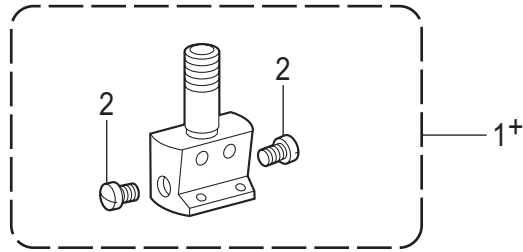

REF.NO	CODE	Q'TY	品名	NAME OF PARTS	RM
1+	* P.32-34	1	ハリダキクミ	NEEDLE CLAMP ASSY	
2	116323001	2	シメネジ3.57	SCREW, SM3.57	
3+	* P.32-34	1	ハリイタ	NEEDLE PLATE	
4	S11244001	1	シメネジ4.37	SCREW, SM4.37	
5	100032004	1	サラネジ4.37	SCREW, FLAT SM4.37-40X8	
6+	* P.32-34	1	オサエクミ	PRESSER FOOT ASSY	
7	113050001	1	シメネジ3.57	SCREW, SM3.57	
8+	* P.32-34	1	オクリバ	FEED DOG	
9	S07494001	2	シメネジ3.18	SCREW, W/SOCKET SM3.18X7	
10			ミシンハリ DPX5...(#22)	NEEDLE DPX5...(#22)