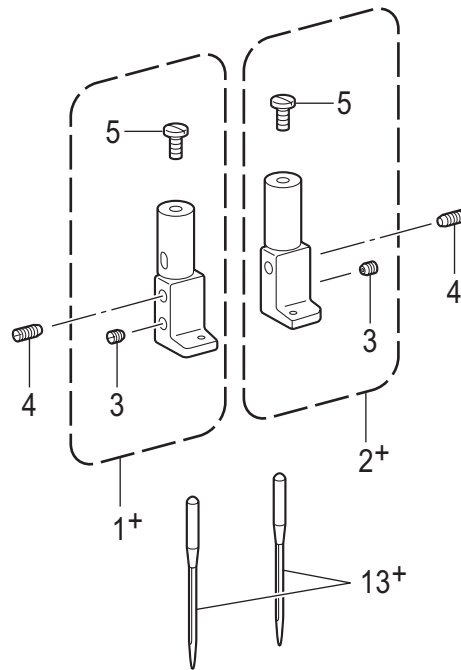

# T-8450C

## H. ゲージ関係 / Gauge parts

REF.NO	CODE	Q'TY	品名	NAME OF PARTS	RM
1+	* P.39-43	1	ハリダキLクミ	NEEDLE CLAMP ASSY,L	
2+	* P.39-43	1	ハリダキRクミ	NEEDLE CLAMP ASSY,R	
3	013660412	2	トメクボミ3.18-40X4	SET SCREW (CP) SM3.18-40X4	
4	S13085001	2	トメネジ3.18	SET SCREW, SM3.18	
5	149831101	2	アタマツキトメネジ3.18	SET SCREW, SM3.18	
6+	* P.39-43	1	ハリイタ	NEEDLE PLATE	
7	S11244001	1	シメネジ4.37	SCREW, SM4.37	
8	100032004	1	サラネジ4.37	SCREW, FLAT SM4.37-40X8	
9+	* P.39-43	1	オサエクミ	PRESSER FOOT ASSY	
10	113050001	1	シメネジ3.57	SCREW, SM3.57	
11+	* P.39-43	1	オクリバ	FEED DOG	
12	S07494001	2	シメネジ3.18	SCREW, W/SOCKET SM3.18X7	
			<-003用>	<For -003>	
13+			マシンハリ DPX5…(#14)	NEEDLE DPX5…(#14)	
			<-005用>	<For -005>	
13+			マシンハリ DPX5…(#22)	NEEDLE DPX5…(#22)	

## G. ゲージ関係 / Gauge parts

REF.NO	CODE	Q'TY	品名	NAME OF PARTS	RM
1+	* P.37-42	1	ハリダキクミ	NEEDLE CLAMP ASSY	
2	116323001	2	シメネジ3.57	SCREW, SM3.57	
3+	* P.37-42	1	ハリイタ	NEEDLE PLATE	
4	S11244001	1	シメネジ4.37	SCREW, SM4.37	
			<-0□3,-005用>	<For -0□3, -005>	
5+	100032004	1	サラネジ4.37	SCREW, FLAT SM4.37-40X8	
			<-03F用>	<For -03F>	
5+	117160001	1	サラネジ4.37	SCREW, FLAT SM4.37	
6+	* P.37-42	1	オサエクミ	PRESSER FOOT ASSY	
7	113050001	1	シメネジ3.57	SCREW, SM3.57	
8+	* P.37-42	1	オクリバ	FEED DOG	
9	S07494001	2	シメネジ3.18	SCREW, W/SOCKET SM3.18X7	
			<-03F用>	<For -03F>	
10+			ミシンハリ DPX5...(#11)	NEEDLE DPX5...(#11)	
			<-0□3用>	<For -0□3>	
10+			ミシンハリ DPX5...(#14)	NEEDLE DPX5...(#14)	
			<-005用>	<For -005>	
10+			ミシンハリ DPX5...(#22)	NEEDLE DPX5...(#22)	

REF.NO	CODE	Q'TY	品名	NAME OF PARTS	RM
1+	* P.32-34	1	ハリダキクミ	NEEDLE CLAMP ASSY	
2	116323001	2	シメネジ3.57	SCREW, SM3.57	
3+	* P.32-34	1	ハリイタ	NEEDLE PLATE	
4	S11244001	1	シメネジ4.37	SCREW, SM4.37	
5	100032004	1	サラネジ4.37	SCREW, FLAT SM4.37-40X8	
6+	* P.32-34	1	オサエクミ	PRESSER FOOT ASSY	
7	113050001	1	シメネジ3.57	SCREW, SM3.57	
8+	* P.32-34	1	オクリバ	FEED DOG	
9	S07494001	2	シメネジ3.18	SCREW, W/SOCKET SM3.18X7	
10			ミシンハリ DPX5...(#22)	NEEDLE DPX5...(#22)	