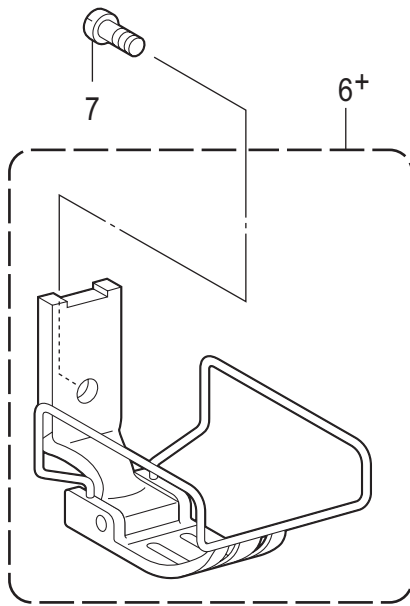

REF.NO	CODE	Q'TY	品名	NAME OF PARTS	RM
1+	* P.32-34	1	ハリダキクミ	NEEDLE CLAMP ASSY	
2	116323001	2	シメネジ3.57	SCREW, SM3.57	
3+	* P.32-34	1	ハリイタ	NEEDLE PLATE	
4	S11244001	1	シメネジ4.37	SCREW, SM4.37	
5	100032004	1	サラネジ4.37	SCREW, FLAT SM4.37-40X8	
6+	* P.32-34	1	オサエクミ	PRESSER FOOT ASSY	
7	113050001	1	シメネジ3.57	SCREW, SM3.57	
8+	* P.32-34	1	オクリバ	FEED DOG	
9	S07494001	2	シメネジ3.18	SCREW, W/SOCKET SM3.18X7	
10			ミシンハリ DPX5...(#22)	NEEDLE DPX5...(#22)