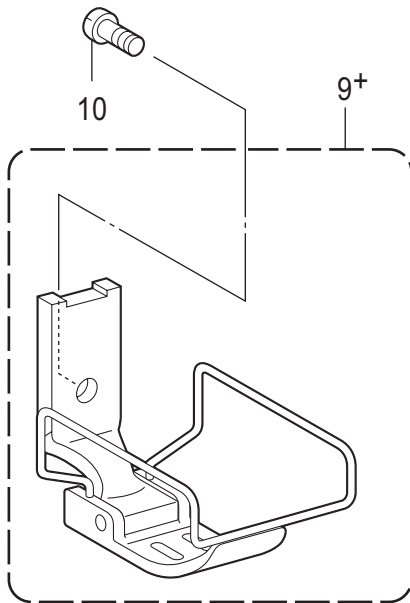

## H. ゲージ関係 / Gauge parts

REF.NO	CODE	Q'TY	品名	NAME OF PARTS	RM
1+	* P.39-43	1	ハリダキLクミ	NEEDLE CLAMP ASSY,L	
2+	* P.39-43	1	ハリダキRクミ	NEEDLE CLAMP ASSY,R	
3	013660412	2	トメクボミ3.18-40X4	SET SCREW (CP) SM3.18-40X4	
4	S13085001	2	トメネジ3.18	SET SCREW, SM3.18	
5	149831101	2	アタマツキトメネジ3.18	SET SCREW, SM3.18	
6+	* P.39-43	1	ハリイタ	NEEDLE PLATE	
7	S11244001	1	シメネジ4.37	SCREW, SM4.37	
8	100032004	1	サラネジ4.37	SCREW, FLAT SM4.37-40X8	
9+	* P.39-43	1	オサエクミ	PRESSER FOOT ASSY	
10	113050001	1	シメネジ3.57	SCREW, SM3.57	
11+	* P.39-43	1	オクリバ	FEED DOG	
12	S07494001	2	シメネジ3.18	SCREW, W/SOCKET SM3.18X7	
			<-003用>	<For -003>	
13+			マシンハリ DPX5…(#14)	NEEDLE DPX5…(#14)	
			<-005用>	<For -005>	
13+			マシンハリ DPX5…(#22)	NEEDLE DPX5…(#22)	