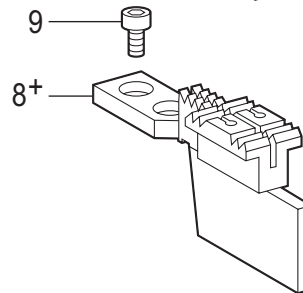

## H. ゲージ関係 / Gauge parts

REF.NO	CODE	Q'TY	品名	NAME OF PARTS	RM
1+	* P.39-43	1	ハリダキLクミ	NEEDLE CLAMP ASSY,L	
2+	* P.39-43	1	ハリダキRクミ	NEEDLE CLAMP ASSY,R	
3	013660412	2	トメクボミ3.18-40X4	SET SCREW (CP) SM3.18-40X4	
4	S13085001	2	トメネジ3.18	SET SCREW, SM3.18	
5	149831101	2	アタマツキトメネジ3.18	SET SCREW, SM3.18	
6+	* P.39-43	1	ハリイタ	NEEDLE PLATE	
7	S11244001	1	シメネジ4.37	SCREW, SM4.37	
8	100032004	1	サラネジ4.37	SCREW, FLAT SM4.37-40X8	
9+	* P.39-43	1	オサエクミ	PRESSER FOOT ASSY	
10	113050001	1	シメネジ3.57	SCREW, SM3.57	
11+	* P.39-43	1	オクリバ	FEED DOG	
12	S07494001	2	シメネジ3.18	SCREW, W/SOCKET SM3.18X7	
			<-003用>	<For -003>	
13+			マシンハリ DPX5…(#14)	NEEDLE DPX5…(#14)	
			<-005用>	<For -005>	
13+			マシンハリ DPX5…(#22)	NEEDLE DPX5…(#22)	

## G. ゲージ関係 / Gauge parts

REF.NO	CODE	Q'TY	品名	NAME OF PARTS	RM
1+	* P.37-42	1	ハリダキクミ	NEEDLE CLAMP ASSY	
2	116323001	2	シメネジ3.57	SCREW, SM3.57	
3+	* P.37-42	1	ハリイタ	NEEDLE PLATE	
4	S11244001	1	シメネジ4.37	SCREW, SM4.37	
			<-0□3,-005用>	<For -0□3, -005>	
5+	100032004	1	サラネジ4.37	SCREW, FLAT SM4.37-40X8	
			<-03F用>	<For -03F>	
5+	117160001	1	サラネジ4.37	SCREW, FLAT SM4.37	
6+	* P.37-42	1	オサエクミ	PRESSER FOOT ASSY	
7	113050001	1	シメネジ3.57	SCREW, SM3.57	
8+	* P.37-42	1	オクリバ	FEED DOG	
9	S07494001	2	シメネジ3.18	SCREW, W/SOCKET SM3.18X7	
			<-03F用>	<For -03F>	
10+			ミシンハリ DPX5...(#11)	NEEDLE DPX5...(#11)	
			<-0□3用>	<For -0□3>	
10+			ミシンハリ DPX5...(#14)	NEEDLE DPX5...(#14)	
			<-005用>	<For -005>	
10+			ミシンハリ DPX5...(#22)	NEEDLE DPX5...(#22)	

REF.NO	CODE	Q'TY	品名	NAME OF PARTS	RM
1+	* P.32-34	1	ハリダキクミ	NEEDLE CLAMP ASSY	
2	116323001	2	シメネジ3.57	SCREW, SM3.57	
3+	* P.32-34	1	ハリイタ	NEEDLE PLATE	
4	S11244001	1	シメネジ4.37	SCREW, SM4.37	
5	100032004	1	サラネジ4.37	SCREW, FLAT SM4.37-40X8	
6+	* P.32-34	1	オサエクミ	PRESSER FOOT ASSY	
7	113050001	1	シメネジ3.57	SCREW, SM3.57	
8+	* P.32-34	1	オクリバ	FEED DOG	
9	S07494001	2	シメネジ3.18	SCREW, W/SOCKET SM3.18X7	
10			ミシンハリ DPX5...(#22)	NEEDLE DPX5...(#22)	