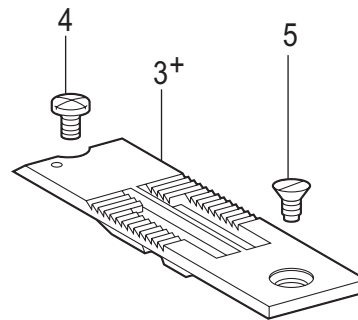

REF.NO	CODE	Q'TY	品名	NAME OF PARTS	RM
1+	* P.32-34	1	ハリダキクミ	NEEDLE CLAMP ASSY	
2	116323001	2	シメネジ3.57	SCREW, SM3.57	
3+	* P.32-34	1	ハリイタ	NEEDLE PLATE	
4	S11244001	1	シメネジ4.37	SCREW, SM4.37	
5	100032004	1	サラネジ4.37	SCREW, FLAT SM4.37-40X8	
6+	* P.32-34	1	オサエクミ	PRESSER FOOT ASSY	
7	113050001	1	シメネジ3.57	SCREW, SM3.57	
8+	* P.32-34	1	オクリバ	FEED DOG	
9	S07494001	2	シメネジ3.18	SCREW, W/SOCKET SM3.18X7	
10			ミシンハリ DPX5...(#22)	NEEDLE DPX5...(#22)