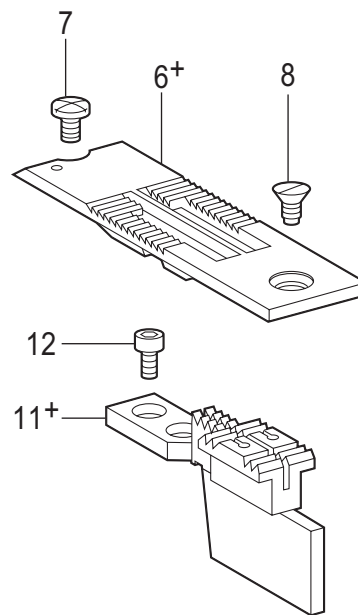

## J. 定规部件 / Gauge parts

参照号	零部件序号	数量	零部件名称	NAME OF PARTS	RM
1+	* P.62-64	1	针夹左组件	NEEDLE CLAMP ASSY, L	
2+	* P.62-64	1	针夹右组件	NEEDLE CLAMP ASSY, R	
3	013660412	2	固定螺钉 SM3.18-40X4	SET SCREW (CP) SM3.18-40X4	
4	S13085001	2	螺钉 SM3.18	SET SCREW, SM3.18	
5	149831101	2	螺钉 SM3.18	SET SCREW SM3.18	
6+	* P.62-64	1	针板	NEEDLE PLATE	
7	S11244001	1	螺钉 SM4.37	SCREW, SM4.37	
8	SC0568001	1	平头螺钉 SM4.37-40X8	SCREW FLAT SM4.37-40X8	
9+	* P.62-64	1	压脚组件	PRESSER FOOT ASSY	
10	113050001	1	螺钉 SM3.57	SCREW, SM3.57	
11+	* P.62-64	1	送布牙	FEED DOG	
12	S07494001	2	螺钉 SM3.18X7	SCREW, W/SOCKET SM3.18X7	
			<用于-403>	<For -403>	
13+			机针 DPX5...(#14)	NEEDLE DPX5...(#14)	
			<用于-405>	<For -405>	
13+			机针 DPX5...(#22)	NEEDLE DPX5...(#22)	

## H. ゲージ関係 / Gauge parts

REF.NO	CODE	Q'TY	品名	NAME OF PARTS	RM
1+	* P.39-43	1	ハリダキLクミ	NEEDLE CLAMP ASSY,L	
2+	* P.39-43	1	ハリダキRクミ	NEEDLE CLAMP ASSY,R	
3	013660412	2	トメクボミ3.18-40X4	SET SCREW (CP) SM3.18-40X4	
4	S13085001	2	トメネジ3.18	SET SCREW, SM3.18	
5	149831101	2	アタマツキトメネジ3.18	SET SCREW, SM3.18	
6+	* P.39-43	1	ハリイタ	NEEDLE PLATE	
7	S11244001	1	シメネジ4.37	SCREW, SM4.37	
8	100032004	1	サラネジ4.37	SCREW, FLAT SM4.37-40X8	
9+	* P.39-43	1	オサエクミ	PRESSER FOOT ASSY	
10	113050001	1	シメネジ3.57	SCREW, SM3.57	
11+	* P.39-43	1	オクリバ	FEED DOG	
12	S07494001	2	シメネジ3.18	SCREW, W/SOCKET SM3.18X7	
			<-003用>	<For -003>	
13+			マシンハリ DPX5…(#14)	NEEDLE DPX5…(#14)	
			<-005用>	<For -005>	
13+			マシンハリ DPX5…(#22)	NEEDLE DPX5…(#22)	