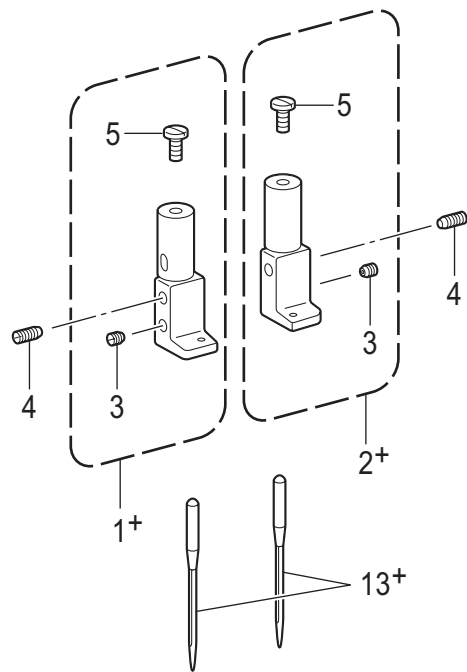

## J. 定规部件 / Gauge parts

参照号	零部件序号	数量	零部件名称	NAME OF PARTS	RM
1+	* P.62-64	1	针夹左组件	NEEDLE CLAMP ASSY, L	
2+	* P.62-64	1	针夹右组件	NEEDLE CLAMP ASSY, R	
3	013660412	2	固定螺钉 SM3.18-40X4	SET SCREW (CP) SM3.18-40X4	
4	S13085001	2	螺钉 SM3.18	SET SCREW, SM3.18	
5	149831101	2	螺钉 SM3.18	SET SCREW SM3.18	
6+	* P.62-64	1	针板	NEEDLE PLATE	
7	S11244001	1	螺钉 SM4.37	SCREW, SM4.37	
8	SC0568001	1	平头螺钉 SM4.37-40X8	SCREW FLAT SM4.37-40X8	
9+	* P.62-64	1	压脚组件	PRESSER FOOT ASSY	
10	113050001	1	螺钉 SM3.57	SCREW, SM3.57	
11+	* P.62-64	1	送布牙	FEED DOG	
12	S07494001	2	螺钉 SM3.18X7	SCREW, W/SOCKET SM3.18X7	
			<用于-403>	<For -403>	
13+			机针 DPX5...(#14)	NEEDLE DPX5...(#14)	
			<用于-405>	<For -405>	
13+			机针 DPX5...(#22)	NEEDLE DPX5...(#22)	

## H. ゲージ関係 / Gauge parts

REF.NO	CODE	Q'TY	品名	NAME OF PARTS	RM
1+	* P.39-43	1	ハリダキLクミ	NEEDLE CLAMP ASSY,L	
2+	* P.39-43	1	ハリダキRクミ	NEEDLE CLAMP ASSY,R	
3	013660412	2	トメクボミ3.18-40X4	SET SCREW (CP) SM3.18-40X4	
4	S13085001	2	トメネジ3.18	SET SCREW, SM3.18	
5	149831101	2	アタマツキトメネジ3.18	SET SCREW, SM3.18	
6+	* P.39-43	1	ハリイタ	NEEDLE PLATE	
7	S11244001	1	シメネジ4.37	SCREW, SM4.37	
8	100032004	1	サラネジ4.37	SCREW, FLAT SM4.37-40X8	
9+	* P.39-43	1	オサエクミ	PRESSER FOOT ASSY	
10	113050001	1	シメネジ3.57	SCREW, SM3.57	
11+	* P.39-43	1	オクリバ	FEED DOG	
12	S07494001	2	シメネジ3.18	SCREW, W/SOCKET SM3.18X7	
			<-003用>	<For -003>	
13+			マシンハリ DPX5…(#14)	NEEDLE DPX5…(#14)	
			<-005用>	<For -005>	
13+			マシンハリ DPX5…(#22)	NEEDLE DPX5…(#22)	