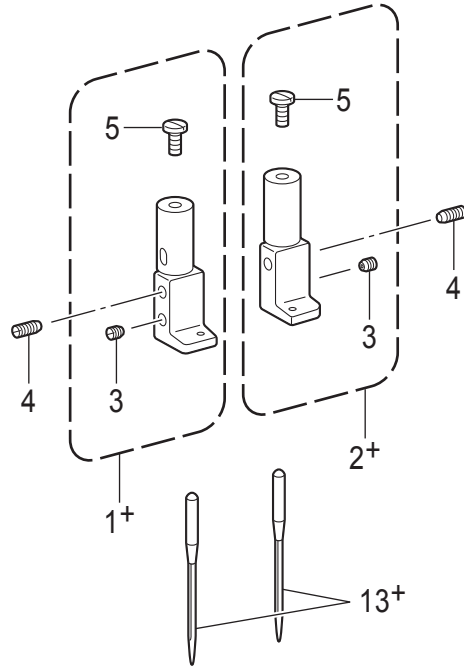

## J. 定规部件 / Gauge parts

参照号	零部件序号	数量	零部件名称	NAME OF PARTS	RM
1+	* P.62-64	1	针夹左组件	NEEDLE CLAMP ASSY, L	
2+	* P.62-64	1	针夹右组件	NEEDLE CLAMP ASSY, R	
3	013660412	2	固定螺钉 SM3.18-40X4	SET SCREW (CP) SM3.18-40X4	
4	S13085001	2	螺钉 SM3.18	SET SCREW, SM3.18	
5	149831101	2	螺钉 SM3.18	SET SCREW SM3.18	
6+	* P.62-64	1	针板	NEEDLE PLATE	
7	S11244001	1	螺钉 SM4.37	SCREW, SM4.37	
8	SC0568001	1	平头螺钉 SM4.37-40X8	SCREW FLAT SM4.37-40X8	
9+	* P.62-64	1	压脚组件	PRESSER FOOT ASSY	
10	113050001	1	螺钉 SM3.57	SCREW, SM3.57	
11+	* P.62-64	1	送布牙	FEED DOG	
12	S07494001	2	螺钉 SM3.18X7	SCREW, W/SOCKET SM3.18X7	
			<用于-403>	<For -403>	
13+			机针 DPX5...(#14)	NEEDLE DPX5...(#14)	
			<用于-405>	<For -405>	
13+			机针 DPX5...(#22)	NEEDLE DPX5...(#22)	

## H. ゲージ関係 / Gauge parts

REF.NO	CODE	Q'TY	品名	NAME OF PARTS	RM
1+	* P.39-43	1	ハリダキLクミ	NEEDLE CLAMP ASSY,L	
2+	* P.39-43	1	ハリダキRクミ	NEEDLE CLAMP ASSY,R	
3	013660412	2	トメクボミ3.18-40X4	SET SCREW (CP) SM3.18-40X4	
4	S13085001	2	トメネジ3.18	SET SCREW, SM3.18	
5	149831101	2	アタマツキトメネジ3.18	SET SCREW, SM3.18	
6+	* P.39-43	1	ハリイタ	NEEDLE PLATE	
7	S11244001	1	シメネジ4.37	SCREW, SM4.37	
8	100032004	1	サラネジ4.37	SCREW, FLAT SM4.37-40X8	
9+	* P.39-43	1	オサエクミ	PRESSER FOOT ASSY	
10	113050001	1	シメネジ3.57	SCREW, SM3.57	
11+	* P.39-43	1	オクリバ	FEED DOG	
12	S07494001	2	シメネジ3.18	SCREW, W/SOCKET SM3.18X7	
			<-003用>	<For -003>	
13+			マシンハリ DPX5…(#14)	NEEDLE DPX5…(#14)	
			<-005用>	<For -005>	
13+			マシンハリ DPX5…(#22)	NEEDLE DPX5…(#22)	