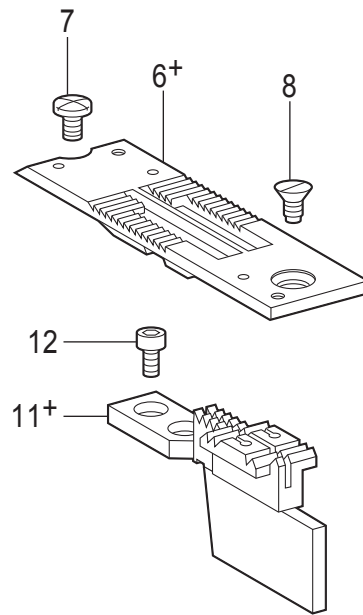

## J. 定规部件 / Gauge parts

参照号	零部件序号	数量	零部件名称	NAME OF PARTS	RM
1+	* P.62-64	1	针夹左组件	NEEDLE CLAMP ASSY, L	
2+	* P.62-64	1	针夹右组件	NEEDLE CLAMP ASSY, R	
3	013660412	2	固定螺钉 SM3.18-40X4	SET SCREW (CP) SM3.18-40X4	
4	S13085001	2	螺钉 SM3.18	SET SCREW, SM3.18	
5	149831101	2	螺钉 SM3.18	SET SCREW SM3.18	
6+	* P.62-64	1	针板	NEEDLE PLATE	
7	S11244001	1	螺钉 SM4.37	SCREW, SM4.37	
8	SC0568001	1	平头螺钉 SM4.37-40X8	SCREW FLAT SM4.37-40X8	
9+	* P.62-64	1	压脚组件	PRESSER FOOT ASSY	
10	113050001	1	螺钉 SM3.57	SCREW, SM3.57	
11+	* P.62-64	1	送布牙	FEED DOG	
12	S07494001	2	螺钉 SM3.18X7	SCREW, W/SOCKET SM3.18X7	
			<用于-403>	<For -403>	
13+			机针 DPX5...(#14)	NEEDLE DPX5...(#14)	
			<用于-405>	<For -405>	
13+			机针 DPX5...(#22)	NEEDLE DPX5...(#22)	

## H. ゲージ関係 / Gauge parts

REF.NO	CODE	Q'TY	品名	NAME OF PARTS	RM
1+	* P.39-43	1	ハリダキLクミ	NEEDLE CLAMP ASSY,L	
2+	* P.39-43	1	ハリダキRクミ	NEEDLE CLAMP ASSY,R	
3	013660412	2	トメクボミ3.18-40X4	SET SCREW (CP) SM3.18-40X4	
4	S13085001	2	トメネジ3.18	SET SCREW, SM3.18	
5	149831101	2	アタマツキトメネジ3.18	SET SCREW, SM3.18	
6+	* P.39-43	1	ハリイタ	NEEDLE PLATE	
7	S11244001	1	シメネジ4.37	SCREW, SM4.37	
8	100032004	1	サラネジ4.37	SCREW, FLAT SM4.37-40X8	
9+	* P.39-43	1	オサエクミ	PRESSER FOOT ASSY	
10	113050001	1	シメネジ3.57	SCREW, SM3.57	
11+	* P.39-43	1	オクリバ	FEED DOG	
12	S07494001	2	シメネジ3.18	SCREW, W/SOCKET SM3.18X7	
			<-003用>	<For -003>	
13+			マシンハリ DPX5…(#14)	NEEDLE DPX5…(#14)	
			<-005用>	<For -005>	
13+			マシンハリ DPX5…(#22)	NEEDLE DPX5…(#22)	