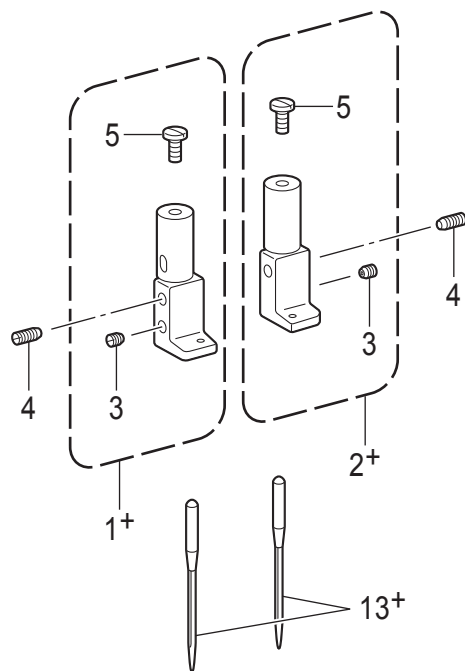

T-8452D

J. 定规部件 / Gauge parts

参照号	零部件序号	数量	零部件名称	NAME OF PARTS	RM
1+	* P.62-64	1	针夹左组件	NEEDLE CLAMP ASSY, L	
2+	* P.62-64	1	针夹右组件	NEEDLE CLAMP ASSY, R	
3	013660412	2	固定螺钉 SM3.18-40X4	SET SCREW (CP) SM3.18-40X4	
4	S13085001	2	螺钉 SM3.18	SET SCREW, SM3.18	
5	149831101	2	螺钉 SM3.18	SET SCREW SM3.18	
6+	* P.62-64	1	针板	NEEDLE PLATE	
7	S11244001	1	螺钉 SM4.37	SCREW, SM4.37	
8	SC0568001	1	平头螺钉 SM4.37-40X8	SCREW FLAT SM4.37-40X8	
9+	* P.62-64	1	压脚组件	PRESSER FOOT ASSY	
10	113050001	1	螺钉 SM3.57	SCREW, SM3.57	
11+	* P.62-64	1	送布牙	FEED DOG	
12	S07494001	2	螺钉 SM3.18X7	SCREW, W/SOCKET SM3.18X7	
			<用于-403>	<For -403>	
13+			机针 DPX5...(#14)	NEEDLE DPX5...(#14)	
			<用于-405>	<For -405>	
13+			机针 DPX5...(#22)	NEEDLE DPX5...(#22)	

T-8450C

H. ゲージ関係 / Gauge parts

REF.NO	CODE	Q'TY	品名	NAME OF PARTS	RM
1+	* P.39-43	1	ハリダキLクミ	NEEDLE CLAMP ASSY,L	
2+	* P.39-43	1	ハリダキRクミ	NEEDLE CLAMP ASSY,R	
3	013660412	2	トメクボミ3.18-40X4	SET SCREW (CP) SM3.18-40X4	
4	S13085001	2	トメネジ3.18	SET SCREW, SM3.18	
5	149831101	2	アタマツキトメネジ3.18	SET SCREW, SM3.18	
6+	* P.39-43	1	ハリイタ	NEEDLE PLATE	
7	S11244001	1	シメネジ4.37	SCREW, SM4.37	
8	100032004	1	サラネジ4.37	SCREW, FLAT SM4.37-40X8	
9+	* P.39-43	1	オサエクミ	PRESSER FOOT ASSY	
10	113050001	1	シメネジ3.57	SCREW, SM3.57	
11+	* P.39-43	1	オクリバ	FEED DOG	
12	S07494001	2	シメネジ3.18	SCREW, W/SOCKET SM3.18X7	
			<-003用>	<For -003>	
13+			マシンハリ DPX5…(#14)	NEEDLE DPX5…(#14)	
			<-005用>	<For -005>	
13+			マシンハリ DPX5…(#22)	NEEDLE DPX5…(#22)	