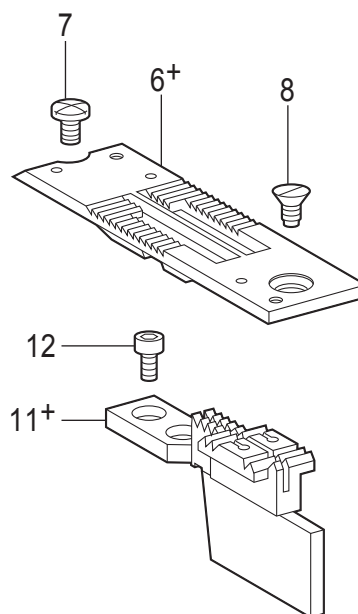

T-8452D

J. 定规部件 / Gauge parts

参照号	零部件序号	数量	零部件名称	NAME OF PARTS	RM
1+	* P.62-64	1	针夹左组件	NEEDLE CLAMP ASSY, L	
2+	* P.62-64	1	针夹右组件	NEEDLE CLAMP ASSY, R	
3	013660412	2	固定螺钉 SM3.18-40X4	SET SCREW (CP) SM3.18-40X4	
4	S13085001	2	螺钉 SM3.18	SET SCREW, SM3.18	
5	149831101	2	螺钉 SM3.18	SET SCREW SM3.18	
6+	* P.62-64	1	针板	NEEDLE PLATE	
7	S11244001	1	螺钉 SM4.37	SCREW, SM4.37	
8	SC0568001	1	平头螺钉 SM4.37-40X8	SCREW FLAT SM4.37-40X8	
9+	* P.62-64	1	压脚组件	PRESSER FOOT ASSY	
10	113050001	1	螺钉 SM3.57	SCREW, SM3.57	
11+	* P.62-64	1	送布牙	FEED DOG	
12	S07494001	2	螺钉 SM3.18X7	SCREW, W/SOCKET SM3.18X7	
			<用于-403>	<For -403>	
13+			机针 DPX5...(#14)	NEEDLE DPX5...(#14)	
			<用于-405>	<For -405>	
13+			机针 DPX5...(#22)	NEEDLE DPX5...(#22)	

T-8450C

H. ゲージ関係 / Gauge parts

REF.NO	CODE	Q'TY	品名	NAME OF PARTS	RM
1+	* P.39-43	1	ハリダキLクミ	NEEDLE CLAMP ASSY,L	
2+	* P.39-43	1	ハリダキRクミ	NEEDLE CLAMP ASSY,R	
3	013660412	2	トメクボミ3.18-40X4	SET SCREW (CP) SM3.18-40X4	
4	S13085001	2	トメネジ3.18	SET SCREW, SM3.18	
5	149831101	2	アタマツキトメネジ3.18	SET SCREW, SM3.18	
6+	* P.39-43	1	ハリイタ	NEEDLE PLATE	
7	S11244001	1	シメネジ4.37	SCREW, SM4.37	
8	100032004	1	サラネジ4.37	SCREW, FLAT SM4.37-40X8	
9+	* P.39-43	1	オサエクミ	PRESSER FOOT ASSY	
10	113050001	1	シメネジ3.57	SCREW, SM3.57	
11+	* P.39-43	1	オクリバ	FEED DOG	
12	S07494001	2	シメネジ3.18	SCREW, W/SOCKET SM3.18X7	
			<-003用>	<For -003>	
13+			マシンハリ DPX5…(#14)	NEEDLE DPX5…(#14)	
			<-005用>	<For -005>	
13+			マシンハリ DPX5…(#22)	NEEDLE DPX5…(#22)	