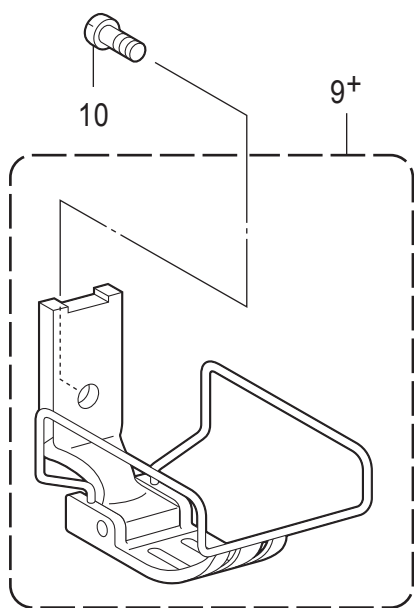

T-8452D

J. 定规部件 / Gauge parts

参照号	零部件序号	数量	零部件名称	NAME OF PARTS	RM
1+	* P.62-64	1	针夹左组件	NEEDLE CLAMP ASSY, L	
2+	* P.62-64	1	针夹右组件	NEEDLE CLAMP ASSY, R	
3	013660412	2	固定螺钉 SM3.18-40X4	SET SCREW (CP) SM3.18-40X4	
4	S13085001	2	螺钉 SM3.18	SET SCREW, SM3.18	
5	149831101	2	螺钉 SM3.18	SET SCREW SM3.18	
6+	* P.62-64	1	针板	NEEDLE PLATE	
7	S11244001	1	螺钉 SM4.37	SCREW, SM4.37	
8	SC0568001	1	平头螺钉 SM4.37-40X8	SCREW FLAT SM4.37-40X8	
9+	* P.62-64	1	压脚组件	PRESSER FOOT ASSY	
10	113050001	1	螺钉 SM3.57	SCREW, SM3.57	
11+	* P.62-64	1	送布牙	FEED DOG	
12	S07494001	2	螺钉 SM3.18X7	SCREW, W/SOCKET SM3.18X7	
			<用于-403>	<For -403>	
13+			机针 DPX5...(#14)	NEEDLE DPX5...(#14)	
			<用于-405>	<For -405>	
13+			机针 DPX5...(#22)	NEEDLE DPX5...(#22)	

T-8450C

H. ゲージ関係 / Gauge parts

REF.NO	CODE	Q'TY	品名	NAME OF PARTS	RM
1+	* P.39-43	1	ハリダキLクミ	NEEDLE CLAMP ASSY,L	
2+	* P.39-43	1	ハリダキRクミ	NEEDLE CLAMP ASSY,R	
3	013660412	2	トメクボミ3.18-40X4	SET SCREW (CP) SM3.18-40X4	
4	S13085001	2	トメネジ3.18	SET SCREW, SM3.18	
5	149831101	2	アタマツキトメネジ3.18	SET SCREW, SM3.18	
6+	* P.39-43	1	ハリイタ	NEEDLE PLATE	
7	S11244001	1	シメネジ4.37	SCREW, SM4.37	
8	100032004	1	サラネジ4.37	SCREW, FLAT SM4.37-40X8	
9+	* P.39-43	1	オサエクミ	PRESSER FOOT ASSY	
10	113050001	1	シメネジ3.57	SCREW, SM3.57	
11+	* P.39-43	1	オクリバ	FEED DOG	
12	S07494001	2	シメネジ3.18	SCREW, W/SOCKET SM3.18X7	
			<-003用>	<For -003>	
13+			マシンハリ DPX5…(#14)	NEEDLE DPX5…(#14)	
			<-005用>	<For -005>	
13+			マシンハリ DPX5…(#22)	NEEDLE DPX5…(#22)	