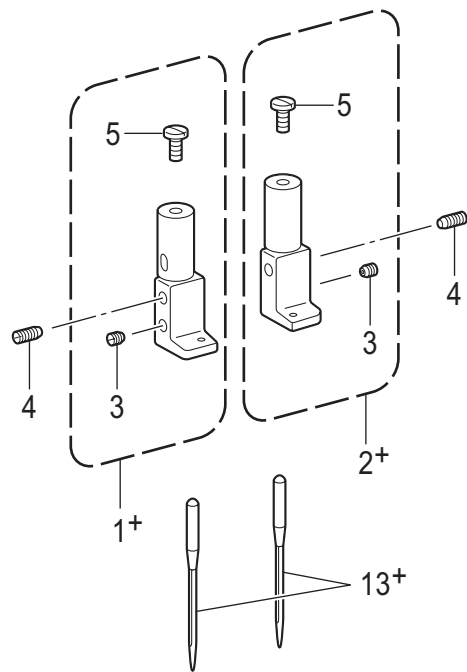

T-8452D

J. 定规部件 / Gauge parts

参照号	零部件序号	数量	零部件名称	NAME OF PARTS	RM
1+	* P.62-64	1	针夹左组件	NEEDLE CLAMP ASSY, L	
2+	* P.62-64	1	针夹右组件	NEEDLE CLAMP ASSY, R	
3	013660412	2	固定螺钉 SM3.18-40X4	SET SCREW (CP) SM3.18-40X4	
4	S13085001	2	螺钉 SM3.18	SET SCREW, SM3.18	
5	149831101	2	螺钉 SM3.18	SET SCREW SM3.18	
6+	* P.62-64	1	针板	NEEDLE PLATE	
7	S11244001	1	螺钉 SM4.37	SCREW, SM4.37	
8	SC0568001	1	平头螺钉 SM4.37-40X8	SCREW FLAT SM4.37-40X8	
9+	* P.62-64	1	压脚组件	PRESSER FOOT ASSY	
10	113050001	1	螺钉 SM3.57	SCREW, SM3.57	
11+	* P.62-64	1	送布牙	FEED DOG	
12	S07494001	2	螺钉 SM3.18X7	SCREW, W/SOCKET SM3.18X7	
			<用于-403>	<For -403>	
13+			机针 DPX5...(#14)	NEEDLE DPX5...(#14)	
			<用于-405>	<For -405>	
13+			机针 DPX5...(#22)	NEEDLE DPX5...(#22)	

T-8450C

H. ゲージ関係 / Gauge parts

REF.NO	CODE	Q'TY	品名	NAME OF PARTS	RM
1+	* P.39-43	1	ハリダキLクミ	NEEDLE CLAMP ASSY,L	
2+	* P.39-43	1	ハリダキRクミ	NEEDLE CLAMP ASSY,R	
3	013660412	2	トメクボミ3.18-40X4	SET SCREW (CP) SM3.18-40X4	
4	S13085001	2	トメネジ3.18	SET SCREW, SM3.18	
5	149831101	2	アタマツキトメネジ3.18	SET SCREW, SM3.18	
6+	* P.39-43	1	ハリイタ	NEEDLE PLATE	
7	S11244001	1	シメネジ4.37	SCREW, SM4.37	
8	100032004	1	サラネジ4.37	SCREW, FLAT SM4.37-40X8	
9+	* P.39-43	1	オサエクミ	PRESSER FOOT ASSY	
10	113050001	1	シメネジ3.57	SCREW, SM3.57	
11+	* P.39-43	1	オクリバ	FEED DOG	
12	S07494001	2	シメネジ3.18	SCREW, W/SOCKET SM3.18X7	
			<-003用>	<For -003>	
13+			マシンハリ DPX5…(#14)	NEEDLE DPX5…(#14)	
			<-005用>	<For -005>	
13+			マシンハリ DPX5…(#22)	NEEDLE DPX5…(#22)	