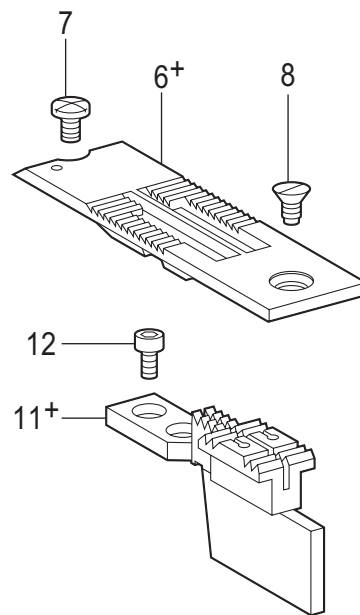

T-8452D

J. 定规部件 / Gauge parts

参照号	零部件序号	数量	零部件名称	NAME OF PARTS	RM
1+	* P.62-64	1	针夹左组件	NEEDLE CLAMP ASSY, L	
2+	* P.62-64	1	针夹右组件	NEEDLE CLAMP ASSY, R	
3	013660412	2	固定螺钉 SM3.18-40X4	SET SCREW (CP) SM3.18-40X4	
4	S13085001	2	螺钉 SM3.18	SET SCREW, SM3.18	
5	149831101	2	螺钉 SM3.18	SET SCREW SM3.18	
6+	* P.62-64	1	针板	NEEDLE PLATE	
7	S11244001	1	螺钉 SM4.37	SCREW, SM4.37	
8	SC0568001	1	平头螺钉 SM4.37-40X8	SCREW FLAT SM4.37-40X8	
9+	* P.62-64	1	压脚组件	PRESSER FOOT ASSY	
10	113050001	1	螺钉 SM3.57	SCREW, SM3.57	
11+	* P.62-64	1	送布牙	FEED DOG	
12	S07494001	2	螺钉 SM3.18X7	SCREW, W/SOCKET SM3.18X7	
			<用于-403>	<For -403>	
13+			机针 DPX5...(#14)	NEEDLE DPX5...(#14)	
			<用于-405>	<For -405>	
13+			机针 DPX5...(#22)	NEEDLE DPX5...(#22)	

T-8450C

H. ゲージ関係 / Gauge parts

REF.NO	CODE	Q'TY	品名	NAME OF PARTS	RM
1+	* P.39-43	1	ハリダキLクミ	NEEDLE CLAMP ASSY,L	
2+	* P.39-43	1	ハリダキRクミ	NEEDLE CLAMP ASSY,R	
3	013660412	2	トメクボミ3.18-40X4	SET SCREW (CP) SM3.18-40X4	
4	S13085001	2	トメネジ3.18	SET SCREW, SM3.18	
5	149831101	2	アタマツキトメネジ3.18	SET SCREW, SM3.18	
6+	* P.39-43	1	ハリイタ	NEEDLE PLATE	
7	S11244001	1	シメネジ4.37	SCREW, SM4.37	
8	100032004	1	サラネジ4.37	SCREW, FLAT SM4.37-40X8	
9+	* P.39-43	1	オサエクミ	PRESSER FOOT ASSY	
10	113050001	1	シメネジ3.57	SCREW, SM3.57	
11+	* P.39-43	1	オクリバ	FEED DOG	
12	S07494001	2	シメネジ3.18	SCREW, W/SOCKET SM3.18X7	
			<-003用>	<For -003>	
13+			マシンハリ DPX5…(#14)	NEEDLE DPX5…(#14)	
			<-005用>	<For -005>	
13+			マシンハリ DPX5…(#22)	NEEDLE DPX5…(#22)	