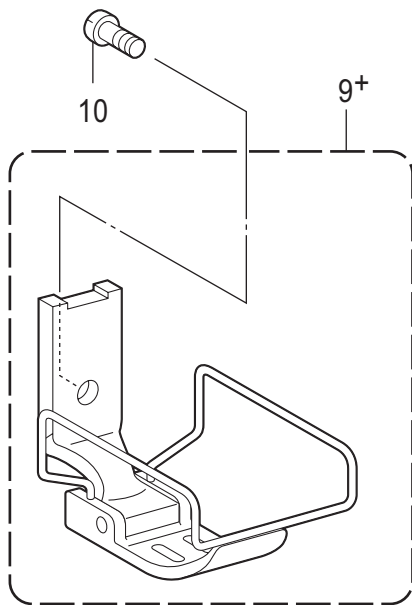

T-8452D

J. 定规部件 / Gauge parts

参照号	零部件序号	数量	零部件名称	NAME OF PARTS	RM
1+	* P.62-64	1	针夹左组件	NEEDLE CLAMP ASSY, L	
2+	* P.62-64	1	针夹右组件	NEEDLE CLAMP ASSY, R	
3	013660412	2	固定螺钉 SM3.18-40X4	SET SCREW (CP) SM3.18-40X4	
4	S13085001	2	螺钉 SM3.18	SET SCREW, SM3.18	
5	149831101	2	螺钉 SM3.18	SET SCREW SM3.18	
6+	* P.62-64	1	针板	NEEDLE PLATE	
7	S11244001	1	螺钉 SM4.37	SCREW, SM4.37	
8	SC0568001	1	平头螺钉 SM4.37-40X8	SCREW FLAT SM4.37-40X8	
9+	* P.62-64	1	压脚组件	PRESSER FOOT ASSY	
10	113050001	1	螺钉 SM3.57	SCREW, SM3.57	
11+	* P.62-64	1	送布牙	FEED DOG	
12	S07494001	2	螺钉 SM3.18X7	SCREW, W/SOCKET SM3.18X7	
			<用于-403>	<For -403>	
13+			机针 DPX5...(#14)	NEEDLE DPX5...(#14)	
			<用于-405>	<For -405>	
13+			机针 DPX5...(#22)	NEEDLE DPX5...(#22)	

T-8450C

H. ゲージ関係 / Gauge parts

REF.NO	CODE	Q'TY	品名	NAME OF PARTS	RM
1+	* P.39-43	1	ハリダキLクミ	NEEDLE CLAMP ASSY,L	
2+	* P.39-43	1	ハリダキRクミ	NEEDLE CLAMP ASSY,R	
3	013660412	2	トメクボミ3.18-40X4	SET SCREW (CP) SM3.18-40X4	
4	S13085001	2	トメネジ3.18	SET SCREW, SM3.18	
5	149831101	2	アタマツキトメネジ3.18	SET SCREW, SM3.18	
6+	* P.39-43	1	ハリイタ	NEEDLE PLATE	
7	S11244001	1	シメネジ4.37	SCREW, SM4.37	
8	100032004	1	サラネジ4.37	SCREW, FLAT SM4.37-40X8	
9+	* P.39-43	1	オサエクミ	PRESSER FOOT ASSY	
10	113050001	1	シメネジ3.57	SCREW, SM3.57	
11+	* P.39-43	1	オクリバ	FEED DOG	
12	S07494001	2	シメネジ3.18	SCREW, W/SOCKET SM3.18X7	
			<-003用>	<For -003>	
13+			マシンハリ DPX5…(#14)	NEEDLE DPX5…(#14)	
			<-005用>	<For -005>	
13+			マシンハリ DPX5…(#22)	NEEDLE DPX5…(#22)	