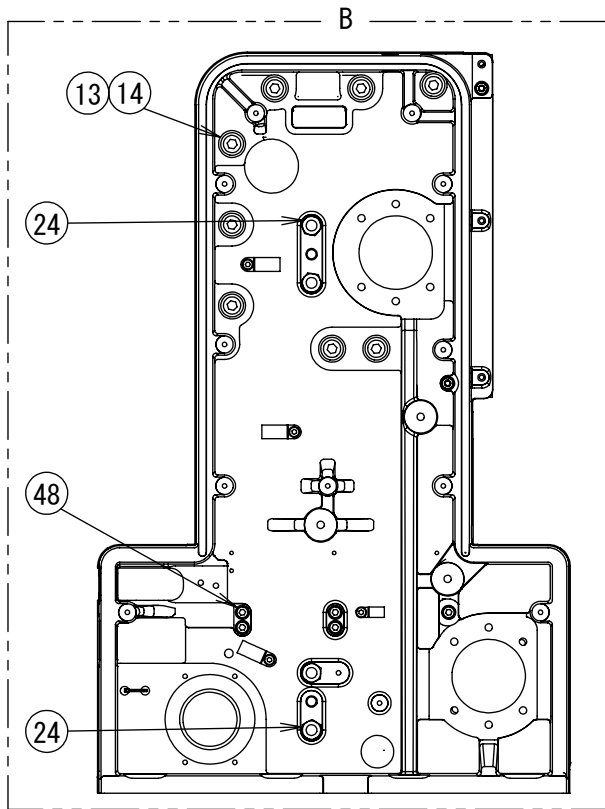

D1. 送り関係 / FEED MECHANISM

D1.送り関係 / FEED MECHANISM

Ref. No.	Code	Q'ty	品名	Part Name
3	SB5650001	2	カラー	COLLAR
4	018062036	2	アナボルト6X20	BOLT SOCKET M6X20
5	026100232	24	ヒラザガネミガキ10	WASHER PLAIN M 10
6	018103532	24	アナボルト10X35	BOLT SOCKET M10X35
7	SB8166001	1	Xセンサトリツケイタ	X SENSOR PLATE
8	S55481001	2	アナボルトザクミ4X12	BOLT SOCKET (S/P WASHER)M4X12
9	SB6870101	1	XYゲンテンセンサオオクミ	XY H-POSITION SENSOR L ASSY
10	062300816	1	ナベコ3X8	SCREW PAN M3X8
13	026100232	16	ヒラザガネミガキ10	WASHER PLAIN M 10
14	018103532	16	アナボルト10X35	BOLT SOCKET M10X35
16	SB8147001	2	プーリブラケットX-L	PULLEY BRACKET X-L
17	021100202	4	2シュナット10	NUT 2 M10
18	SB8256101	4	アナボルト10X70	BOLT SOCKET M10X70
19	SA7520001	4	ベアリング6904	BALL BEARING 6904
20	SB8148001	2	プーリ004クミ	PULLEY 004 ASSY
21	012060636	4	アナヒラ6X6	SET SCREW SOCKET (FT) M6X6
22	SB8152001	2	ジク20X88	SHAFT 20X88
23	SB8153001	2	キー6X6X64	KEY 6X6X64
24	021100202	8	2シュナット10	NUT 2 M10
25	SB8156001	1	Xクドウギアクミ	X DRIVE GEAR ASSY
26	SB8155001	2	プーリブラケットX-R	PULLEY BRACKET X-R
27	SA7520001	4	ベアリング6904	BALL BEARING 6904
28	SB8148001	2	プーリ004クミ	PULLEY 004 ASSY
29	SB8153001	2	キー6X6X64	KEY 6X6X64
30	012060636	4	アナヒラ6X6	SET SCREW SOCKET (FT) M6X6
31	SB8158001	1	ギアM1.5-88	GEAR M1.5-88
32	SB8153001	1	キー6X6X64	KEY 6X6X64
33	012060636	4	アナヒラ6X6	SET SCREW SOCKET (FT) M6X6
34	SB8157001	1	Xクドウジク	X DRIVE SHAFT
35	018062036	8	アナボルト6X20	BOLT SOCKET M6X20
36	SB8162001	1	Xモータブラケットクミ	X MOTOR BRACKET ASSY
37	SB8163001	1	Xモータブラケット	X MOTOR BRACKET
38	SA8599001	1	ベアリング6201	BALL BEARING 6201
39	SB8159001	1	パルスモータML34Hクミ	PULSE MOTOR ML34H ASSY
40	SB8164001	1	ギアM1.5-24	GEAR M1.5-24
41	SB8165001	1	キー5X5X35	KEY 5X5X35
42	012500536	2	アナヒラ5X5	SET SCREW SOCKET (FT) M5X5
43	018062036	4	アナボルト6X20	BOLT SOCKET M6X20
44	S58636001	3	アナボルトザクミ8X30	BOLT SOCKET (S/P WASHER)M8X30
45	SB8317001	2	YジャバラガイドS	Y BELLOW GUIDE S
46	SB7957001	10	テイトウアナツキボルト4X8	LOW HEAD BOLT SOCKET M4X8
47	SB8316001	2	サポートブラケット	SUPPORT BRACKET
48	S47270001	10	アナボルトザクミ6X30	BOLT SOCKET (S/P WASHER)M6X30
			<BAS360H用>	<For BAS360H>
1+	SB8088001	2	ガイド880	GUIDE 880
2+	018062036	30	アナボルト6X20	BOLT SOCKET M6X20
11+	SB8243001	2	ガイド1020	GUIDE 1020
12+	018062036	34	アナボルト6X20	BOLT SOCKET M6X20
15+	SB8086001	2	ベルト2495	BELT 2495
			<BAS365H用>	<For BAS365H>
1+	SB8074001	2	ガイド1060	GUIDE 1060
2+	018062036	36	アナボルト6X20	BOLT SOCKET M6X20
11+	SB8081001	2	ガイド1260	GUIDE 1260