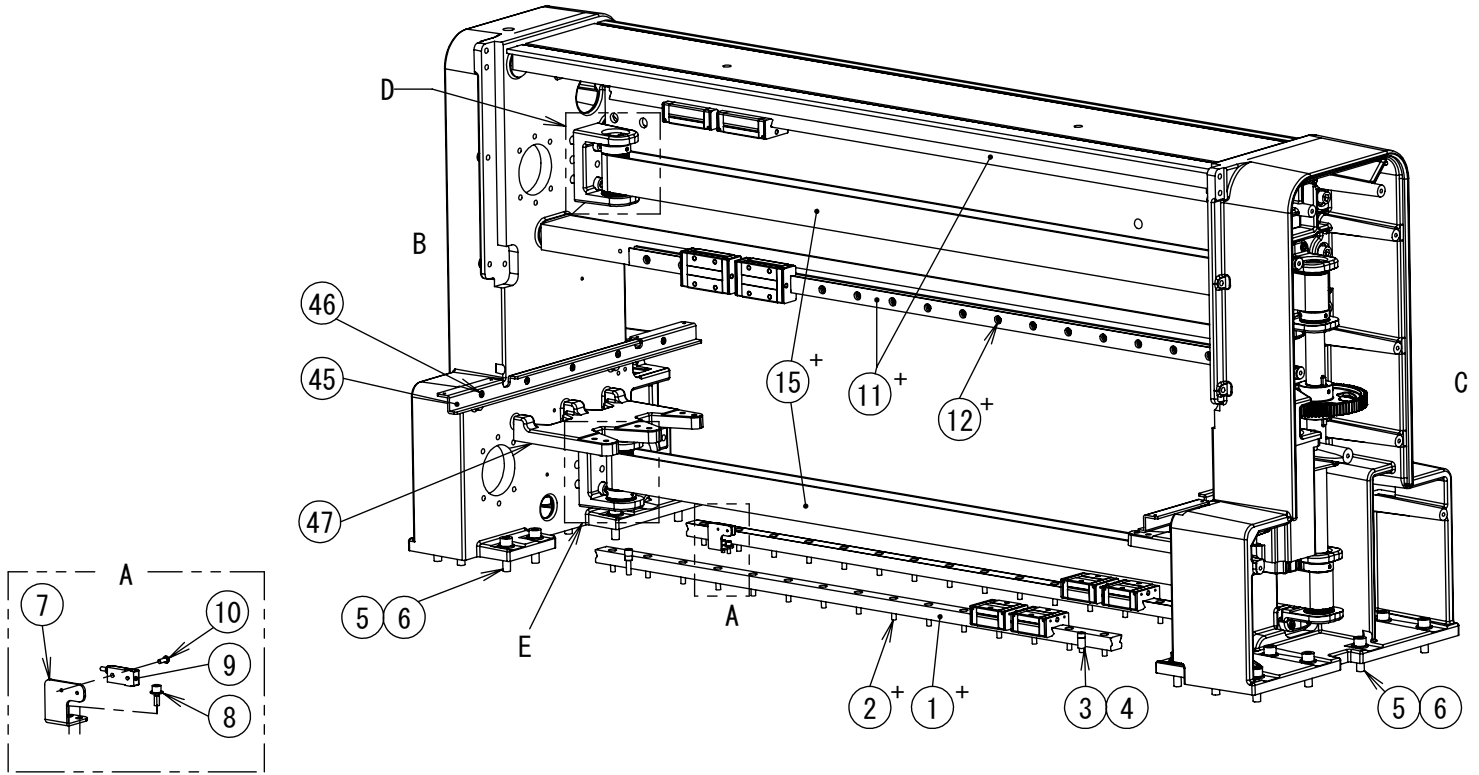

D1. 送り関係 / FEED MECHANISM

D1.送り関係 / FEED MECHANISM

Ref. No.	Code	Q'ty	品名	Part Name
3	SB5650001	2	カラー	COLLAR
4	018062036	2	アナボルト6X20	BOLT SOCKET M6X20
5	026100232	24	ヒラザガネミガキ10	WASHER PLAIN M 10
6	018103532	24	アナボルト10X35	BOLT SOCKET M10X35
7	SB8166001	1	Xセンサトリツケイタ	X SENSOR PLATE
8	S55481001	2	アナボルトザクミ4X12	BOLT SOCKET (S/P WASHER)M4X12
9	SB6870101	1	XYゲンテンセンサオオクミ	XY H-POSITION SENSOR L ASSY
10	062300816	1	ナベコ3X8	SCREW PAN M3X8
13	026100232	16	ヒラザガネミガキ10	WASHER PLAIN M 10
14	018103532	16	アナボルト10X35	BOLT SOCKET M10X35
16	SB8147001	2	プーリブラケットX-L	PULLEY BRACKET X-L
17	021100202	4	2シュナット10	NUT 2 M10
18	SB8256101	4	アナボルト10X70	BOLT SOCKET M10X70
19	SA7520001	4	ベアリング6904	BALL BEARING 6904
20	SB8148001	2	プーリ004クミ	PULLEY 004 ASSY
21	012060636	4	アナヒラ6X6	SET SCREW SOCKET (FT) M6X6
22	SB8152001	2	ジク20X88	SHAFT 20X88
23	SB8153001	2	キー6X6X64	KEY 6X6X64
24	021100202	8	2シュナット10	NUT 2 M10
25	SB8156001	1	Xクドウギアクミ	X DRIVE GEAR ASSY
26	SB8155001	2	プーリブラケットX-R	PULLEY BRACKET X-R
27	SA7520001	4	ベアリング6904	BALL BEARING 6904
28	SB8148001	2	プーリ004クミ	PULLEY 004 ASSY
29	SB8153001	2	キー6X6X64	KEY 6X6X64
30	012060636	4	アナヒラ6X6	SET SCREW SOCKET (FT) M6X6
31	SB8158001	1	ギアM1.5-88	GEAR M1.5-88
32	SB8153001	1	キー6X6X64	KEY 6X6X64
33	012060636	4	アナヒラ6X6	SET SCREW SOCKET (FT) M6X6
34	SB8157001	1	Xクドウジク	X DRIVE SHAFT
35	018062036	8	アナボルト6X20	BOLT SOCKET M6X20
36	SB8162001	1	Xモータブラケットクミ	X MOTOR BRACKET ASSY
37	SB8163001	1	Xモータブラケット	X MOTOR BRACKET
38	SA8599001	1	ベアリング6201	BALL BEARING 6201
39	SB8159001	1	パルスモータML34Hクミ	PULSE MOTOR ML34H ASSY
40	SB8164001	1	ギアM1.5-24	GEAR M1.5-24
41	SB8165001	1	キー5X5X35	KEY 5X5X35
42	012500536	2	アナヒラ5X5	SET SCREW SOCKET (FT) M5X5
43	018062036	4	アナボルト6X20	BOLT SOCKET M6X20
44	S58636001	3	アナボルトザクミ8X30	BOLT SOCKET (S/P WASHER)M8X30
45	SB8317001	2	YジャバラガイドS	Y BELLOW GUIDE S
46	SB7957001	10	テイトウアナツキボルト4X8	LOW HEAD BOLT SOCKET M4X8
47	SB8316001	2	サポートブラケット	SUPPORT BRACKET
48	S47270001	10	アナボルトザクミ6X30	BOLT SOCKET (S/P WASHER)M6X30
			<BAS360H用>	<For BAS360H>
1+	SB8088001	2	ガイド880	GUIDE 880
2+	018062036	30	アナボルト6X20	BOLT SOCKET M6X20
11+	SB8243001	2	ガイド1020	GUIDE 1020
12+	018062036	34	アナボルト6X20	BOLT SOCKET M6X20
15+	SB8086001	2	ベルト2495	BELT 2495
			<BAS365H用>	<For BAS365H>
1+	SB8074001	2	ガイド1060	GUIDE 1060
2+	018062036	36	アナボルト6X20	BOLT SOCKET M6X20
11+	SB8081001	2	ガイド1260	GUIDE 1260