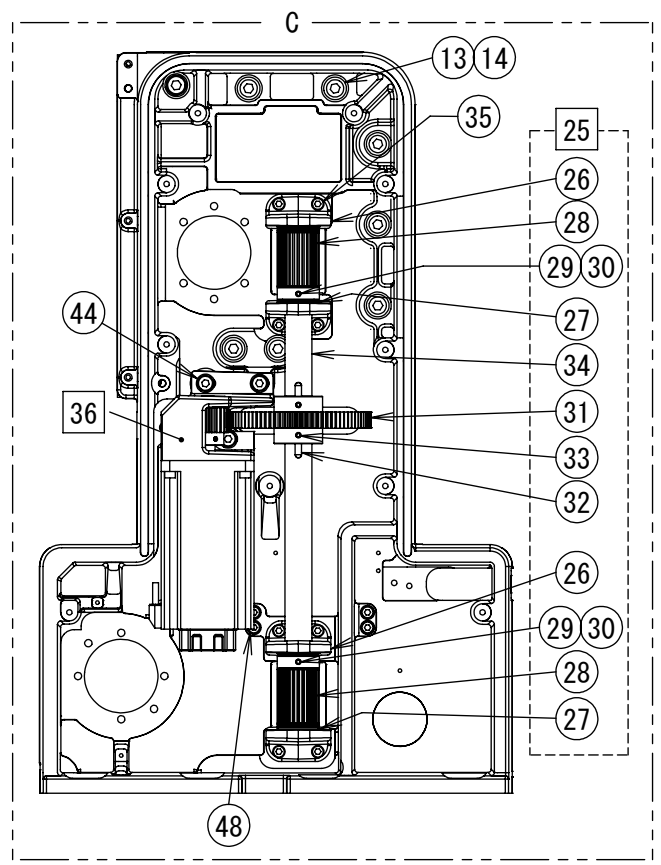

D1. 送り関係 / FEED MECHANISM

D1.送り関係 / FEED MECHANISM

Ref. No.	Code	Q'ty	品名	Part Name
3	SB5650001	2	カラー	COLLAR
4	018062036	2	アナボルト6X20	BOLT SOCKET M6X20
5	026100232	24	ヒラザガネミガキ10	WASHER PLAIN M 10
6	018103532	24	アナボルト10X35	BOLT SOCKET M10X35
7	SB8166001	1	Xセンサトリツケイタ	X SENSOR PLATE
8	S55481001	2	アナボルトザクミ4X12	BOLT SOCKET (S/P WASHER)M4X12
9	SB6870101	1	XYゲンテンセンサオオクミ	XY H-POSITION SENSOR L ASSY
10	062300816	1	ナベコ3X8	SCREW PAN M3X8
13	026100232	16	ヒラザガネミガキ10	WASHER PLAIN M 10
14	018103532	16	アナボルト10X35	BOLT SOCKET M10X35
16	SB8147001	2	プーリブラケットX-L	PULLEY BRACKET X-L
17	021100202	4	2シュナット10	NUT 2 M10
18	SB8256101	4	アナボルト10X70	BOLT SOCKET M10X70
19	SA7520001	4	ベアリング6904	BALL BEARING 6904
20	SB8148001	2	プーリ004クミ	PULLEY 004 ASSY
21	012060636	4	アナヒラ6X6	SET SCREW SOCKET (FT) M6X6
22	SB8152001	2	ジク20X88	SHAFT 20X88
23	SB8153001	2	キー6X6X64	KEY 6X6X64
24	021100202	8	2シュナット10	NUT 2 M10
25	SB8156001	1	Xクドウギアクミ	X DRIVE GEAR ASSY
26	SB8155001	2	プーリブラケットX-R	PULLEY BRACKET X-R
27	SA7520001	4	ベアリング6904	BALL BEARING 6904
28	SB8148001	2	プーリ004クミ	PULLEY 004 ASSY
29	SB8153001	2	キー6X6X64	KEY 6X6X64
30	012060636	4	アナヒラ6X6	SET SCREW SOCKET (FT) M6X6
31	SB8158001	1	ギアM1.5-88	GEAR M1.5-88
32	SB8153001	1	キー6X6X64	KEY 6X6X64
33	012060636	4	アナヒラ6X6	SET SCREW SOCKET (FT) M6X6
34	SB8157001	1	Xクドウジク	X DRIVE SHAFT
35	018062036	8	アナボルト6X20	BOLT SOCKET M6X20
36	SB8162001	1	Xモータブラケットクミ	X MOTOR BRACKET ASSY
37	SB8163001	1	Xモータブラケット	X MOTOR BRACKET
38	SA8599001	1	ベアリング6201	BALL BEARING 6201
39	SB8159001	1	パルスモータML34Hクミ	PULSE MOTOR ML34H ASSY
40	SB8164001	1	ギアM1.5-24	GEAR M1.5-24
41	SB8165001	1	キー5X5X35	KEY 5X5X35
42	012500536	2	アナヒラ5X5	SET SCREW SOCKET (FT) M5X5
43	018062036	4	アナボルト6X20	BOLT SOCKET M6X20
44	S58636001	3	アナボルトザクミ8X30	BOLT SOCKET (S/P WASHER)M8X30
45	SB8317001	2	YジャバラガイドS	Y BELLOW GUIDE S
46	SB7957001	10	テイトウアナツキボルト4X8	LOW HEAD BOLT SOCKET M4X8
47	SB8316001	2	サポートブラケット	SUPPORT BRACKET
48	S47270001	10	アナボルトザクミ6X30	BOLT SOCKET (S/P WASHER)M6X30
			<BAS360H用>	<For BAS360H>
1+	SB8088001	2	ガイド880	GUIDE 880
2+	018062036	30	アナボルト6X20	BOLT SOCKET M6X20
11+	SB8243001	2	ガイド1020	GUIDE 1020
12+	018062036	34	アナボルト6X20	BOLT SOCKET M6X20
15+	SB8086001	2	ベルト2495	BELT 2495
			<BAS365H用>	<For BAS365H>
1+	SB8074001	2	ガイド1060	GUIDE 1060
2+	018062036	36	アナボルト6X20	BOLT SOCKET M6X20
11+	SB8081001	2	ガイド1260	GUIDE 1260