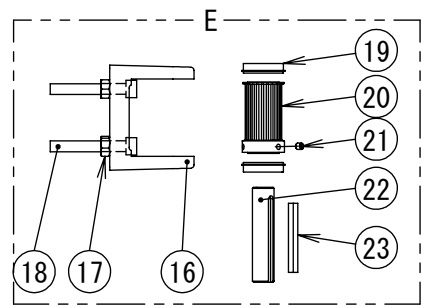

D1. 送り関係 / FEED MECHANISM

D1.送り関係 / FEED MECHANISM

Ref. No.	Code	Q'ty	品名	Part Name
3	SB5650001	2	カラー	COLLAR
4	018062036	2	アナボルト6X20	BOLT SOCKET M6X20
5	026100232	24	ヒラザガネミガキ10	WASHER PLAIN M 10
6	018103532	24	アナボルト10X35	BOLT SOCKET M10X35
7	SB8166001	1	Xセンサトリツケイタ	X SENSOR PLATE
8	S55481001	2	アナボルトザクミ4X12	BOLT SOCKET (S/P WASHER)M4X12
9	SB6870101	1	XYゲンテンセンサオオクミ	XY H-POSITION SENSOR L ASSY
10	062300816	1	ナベコ3X8	SCREW PAN M3X8
13	026100232	16	ヒラザガネミガキ10	WASHER PLAIN M 10
14	018103532	16	アナボルト10X35	BOLT SOCKET M10X35
16	SB8147001	2	プーリブラケットX-L	PULLEY BRACKET X-L
17	021100202	4	2シュナット10	NUT 2 M10
18	SB8256101	4	アナボルト10X70	BOLT SOCKET M10X70
19	SA7520001	4	ベアリング6904	BALL BEARING 6904
20	SB8148001	2	プーリ004クミ	PULLEY 004 ASSY
21	012060636	4	アナヒラ6X6	SET SCREW SOCKET (FT) M6X6
22	SB8152001	2	ジク20X88	SHAFT 20X88
23	SB8153001	2	キー6X6X64	KEY 6X6X64
24	021100202	8	2シュナット10	NUT 2 M10
25	SB8156001	1	Xクドウギアクミ	X DRIVE GEAR ASSY
26	SB8155001	2	プーリブラケットX-R	PULLEY BRACKET X-R
27	SA7520001	4	ベアリング6904	BALL BEARING 6904
28	SB8148001	2	プーリ004クミ	PULLEY 004 ASSY
29	SB8153001	2	キー6X6X64	KEY 6X6X64
30	012060636	4	アナヒラ6X6	SET SCREW SOCKET (FT) M6X6
31	SB8158001	1	ギアM1.5-88	GEAR M1.5-88
32	SB8153001	1	キー6X6X64	KEY 6X6X64
33	012060636	4	アナヒラ6X6	SET SCREW SOCKET (FT) M6X6
34	SB8157001	1	Xクドウジク	X DRIVE SHAFT
35	018062036	8	アナボルト6X20	BOLT SOCKET M6X20
36	SB8162001	1	Xモータブラケットクミ	X MOTOR BRACKET ASSY
37	SB8163001	1	Xモータブラケット	X MOTOR BRACKET
38	SA8599001	1	ベアリング6201	BALL BEARING 6201
39	SB8159001	1	パルスモータML34Hクミ	PULSE MOTOR ML34H ASSY
40	SB8164001	1	ギアM1.5-24	GEAR M1.5-24
41	SB8165001	1	キー5X5X35	KEY 5X5X35
42	012500536	2	アナヒラ5X5	SET SCREW SOCKET (FT) M5X5
43	018062036	4	アナボルト6X20	BOLT SOCKET M6X20
44	S58636001	3	アナボルトザクミ8X30	BOLT SOCKET (S/P WASHER)M8X30
45	SB8317001	2	YジャバラガイドS	Y BELLOW GUIDE S
46	SB7957001	10	テイトウアナツキボルト4X8	LOW HEAD BOLT SOCKET M4X8
47	SB8316001	2	サポートブラケット	SUPPORT BRACKET
48	S47270001	10	アナボルトザクミ6X30	BOLT SOCKET (S/P WASHER)M6X30
			<BAS360H用>	<For BAS360H>
1+	SB8088001	2	ガイド880	GUIDE 880
2+	018062036	30	アナボルト6X20	BOLT SOCKET M6X20
11+	SB8243001	2	ガイド1020	GUIDE 1020
12+	018062036	34	アナボルト6X20	BOLT SOCKET M6X20
15+	SB8086001	2	ベルト2495	BELT 2495
			<BAS365H用>	<For BAS365H>
1+	SB8074001	2	ガイド1060	GUIDE 1060
2+	018062036	36	アナボルト6X20	BOLT SOCKET M6X20
11+	SB8081001	2	ガイド1260	GUIDE 1260