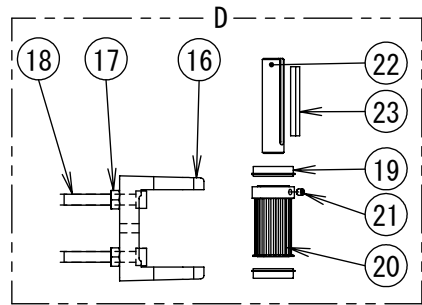

D1. 送り関係 / FEED MECHANISM

D1.送り関係 / FEED MECHANISM

Ref. No.	Code	Q'ty	品名	Part Name
3	SB5650001	2	カラー	COLLAR
4	018062036	2	アナボルト6X20	BOLT SOCKET M6X20
5	026100232	24	ヒラザガネミガキ10	WASHER PLAIN M 10
6	018103532	24	アナボルト10X35	BOLT SOCKET M10X35
7	SB8166001	1	Xセンサトリツケイタ	X SENSOR PLATE
8	S55481001	2	アナボルトザクミ4X12	BOLT SOCKET (S/P WASHER)M4X12
9	SB6870101	1	XYゲンテンセンサオオクミ	XY H-POSITION SENSOR L ASSY
10	062300816	1	ナベコ3X8	SCREW PAN M3X8
13	026100232	16	ヒラザガネミガキ10	WASHER PLAIN M 10
14	018103532	16	アナボルト10X35	BOLT SOCKET M10X35
16	SB8147001	2	プーリブラケットX-L	PULLEY BRACKET X-L
17	021100202	4	2シュナット10	NUT 2 M10
18	SB8256101	4	アナボルト10X70	BOLT SOCKET M10X70
19	SA7520001	4	ベアリング6904	BALL BEARING 6904
20	SB8148001	2	プーリ004クミ	PULLEY 004 ASSY
21	012060636	4	アナヒラ6X6	SET SCREW SOCKET (FT) M6X6
22	SB8152001	2	ジク20X88	SHAFT 20X88
23	SB8153001	2	キー6X6X64	KEY 6X6X64
24	021100202	8	2シュナット10	NUT 2 M10
25	SB8156001	1	Xクドウギアクミ	X DRIVE GEAR ASSY
26	SB8155001	2	プーリブラケットX-R	PULLEY BRACKET X-R
27	SA7520001	4	ベアリング6904	BALL BEARING 6904
28	SB8148001	2	プーリ004クミ	PULLEY 004 ASSY
29	SB8153001	2	キー6X6X64	KEY 6X6X64
30	012060636	4	アナヒラ6X6	SET SCREW SOCKET (FT) M6X6
31	SB8158001	1	ギアM1.5-88	GEAR M1.5-88
32	SB8153001	1	キー6X6X64	KEY 6X6X64
33	012060636	4	アナヒラ6X6	SET SCREW SOCKET (FT) M6X6
34	SB8157001	1	Xクドウジク	X DRIVE SHAFT
35	018062036	8	アナボルト6X20	BOLT SOCKET M6X20
36	SB8162001	1	Xモータブラケットクミ	X MOTOR BRACKET ASSY
37	SB8163001	1	Xモータブラケット	X MOTOR BRACKET
38	SA8599001	1	ベアリング6201	BALL BEARING 6201
39	SB8159001	1	パルスモータML34Hクミ	PULSE MOTOR ML34H ASSY
40	SB8164001	1	ギアM1.5-24	GEAR M1.5-24
41	SB8165001	1	キー5X5X35	KEY 5X5X35
42	012500536	2	アナヒラ5X5	SET SCREW SOCKET (FT) M5X5
43	018062036	4	アナボルト6X20	BOLT SOCKET M6X20
44	S58636001	3	アナボルトザクミ8X30	BOLT SOCKET (S/P WASHER)M8X30
45	SB8317001	2	YジャバラガイドS	Y BELLOW GUIDE S
46	SB7957001	10	テイトウアナツキボルト4X8	LOW HEAD BOLT SOCKET M4X8
47	SB8316001	2	サポートブラケット	SUPPORT BRACKET
48	S47270001	10	アナボルトザクミ6X30	BOLT SOCKET (S/P WASHER)M6X30
			<BAS360H用>	<For BAS360H>
1+	SB8088001	2	ガイド880	GUIDE 880
2+	018062036	30	アナボルト6X20	BOLT SOCKET M6X20
11+	SB8243001	2	ガイド1020	GUIDE 1020
12+	018062036	34	アナボルト6X20	BOLT SOCKET M6X20
15+	SB8086001	2	ベルト2495	BELT 2495
			<BAS365H用>	<For BAS365H>
1+	SB8074001	2	ガイド1060	GUIDE 1060
2+	018062036	36	アナボルト6X20	BOLT SOCKET M6X20
11+	SB8081001	2	ガイド1260	GUIDE 1260