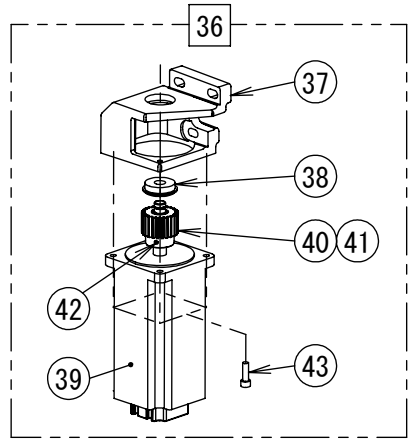

D1. 送り関係 / FEED MECHANISM

D1.送り関係 / FEED MECHANISM

Ref. No.	Code	Q'ty	品名	Part Name
3	SB5650001	2	カラー	COLLAR
4	018062036	2	アナボルト6X20	BOLT SOCKET M6X20
5	026100232	24	ヒラザガネミガキ10	WASHER PLAIN M 10
6	018103532	24	アナボルト10X35	BOLT SOCKET M10X35
7	SB8166001	1	Xセンサトリツケイタ	X SENSOR PLATE
8	S55481001	2	アナボルトザクミ4X12	BOLT SOCKET (S/P WASHER)M4X12
9	SB6870101	1	XYゲンテンセンサオオクミ	XY H-POSITION SENSOR L ASSY
10	062300816	1	ナベコ3X8	SCREW PAN M3X8
13	026100232	16	ヒラザガネミガキ10	WASHER PLAIN M 10
14	018103532	16	アナボルト10X35	BOLT SOCKET M10X35
16	SB8147001	2	プーリブラケットX-L	PULLEY BRACKET X-L
17	021100202	4	2シュナット10	NUT 2 M10
18	SB8256101	4	アナボルト10X70	BOLT SOCKET M10X70
19	SA7520001	4	ベアリング6904	BALL BEARING 6904
20	SB8148001	2	プーリ004クミ	PULLEY 004 ASSY
21	012060636	4	アナヒラ6X6	SET SCREW SOCKET (FT) M6X6
22	SB8152001	2	ジク20X88	SHAFT 20X88
23	SB8153001	2	キー6X6X64	KEY 6X6X64
24	021100202	8	2シュナット10	NUT 2 M10
25	SB8156001	1	Xクドウギアクミ	X DRIVE GEAR ASSY
26	SB8155001	2	プーリブラケットX-R	PULLEY BRACKET X-R
27	SA7520001	4	ベアリング6904	BALL BEARING 6904
28	SB8148001	2	プーリ004クミ	PULLEY 004 ASSY
29	SB8153001	2	キー6X6X64	KEY 6X6X64
30	012060636	4	アナヒラ6X6	SET SCREW SOCKET (FT) M6X6
31	SB8158001	1	ギアM1.5-88	GEAR M1.5-88
32	SB8153001	1	キー6X6X64	KEY 6X6X64
33	012060636	4	アナヒラ6X6	SET SCREW SOCKET (FT) M6X6
34	SB8157001	1	Xクドウジク	X DRIVE SHAFT
35	018062036	8	アナボルト6X20	BOLT SOCKET M6X20
36	SB8162001	1	Xモータブラケットクミ	X MOTOR BRACKET ASSY
37	SB8163001	1	Xモータブラケット	X MOTOR BRACKET
38	SA8599001	1	ベアリング6201	BALL BEARING 6201
39	SB8159001	1	パルスモータML34Hクミ	PULSE MOTOR ML34H ASSY
40	SB8164001	1	ギアM1.5-24	GEAR M1.5-24
41	SB8165001	1	キー5X5X35	KEY 5X5X35
42	012500536	2	アナヒラ5X5	SET SCREW SOCKET (FT) M5X5
43	018062036	4	アナボルト6X20	BOLT SOCKET M6X20
44	S58636001	3	アナボルトザクミ8X30	BOLT SOCKET (S/P WASHER)M8X30
45	SB8317001	2	YジャバラガイドS	Y BELLOW GUIDE S
46	SB7957001	10	テイトウアナツキボルト4X8	LOW HEAD BOLT SOCKET M4X8
47	SB8316001	2	サポートブラケット	SUPPORT BRACKET
48	S47270001	10	アナボルトザクミ6X30	BOLT SOCKET (S/P WASHER)M6X30
			<BAS360H用>	<For BAS360H>
1+	SB8088001	2	ガイド880	GUIDE 880
2+	018062036	30	アナボルト6X20	BOLT SOCKET M6X20
11+	SB8243001	2	ガイド1020	GUIDE 1020
12+	018062036	34	アナボルト6X20	BOLT SOCKET M6X20
15+	SB8086001	2	ベルト2495	BELT 2495
			<BAS365H用>	<For BAS365H>
1+	SB8074001	2	ガイド1060	GUIDE 1060
2+	018062036	36	アナボルト6X20	BOLT SOCKET M6X20
11+	SB8081001	2	ガイド1260	GUIDE 1260