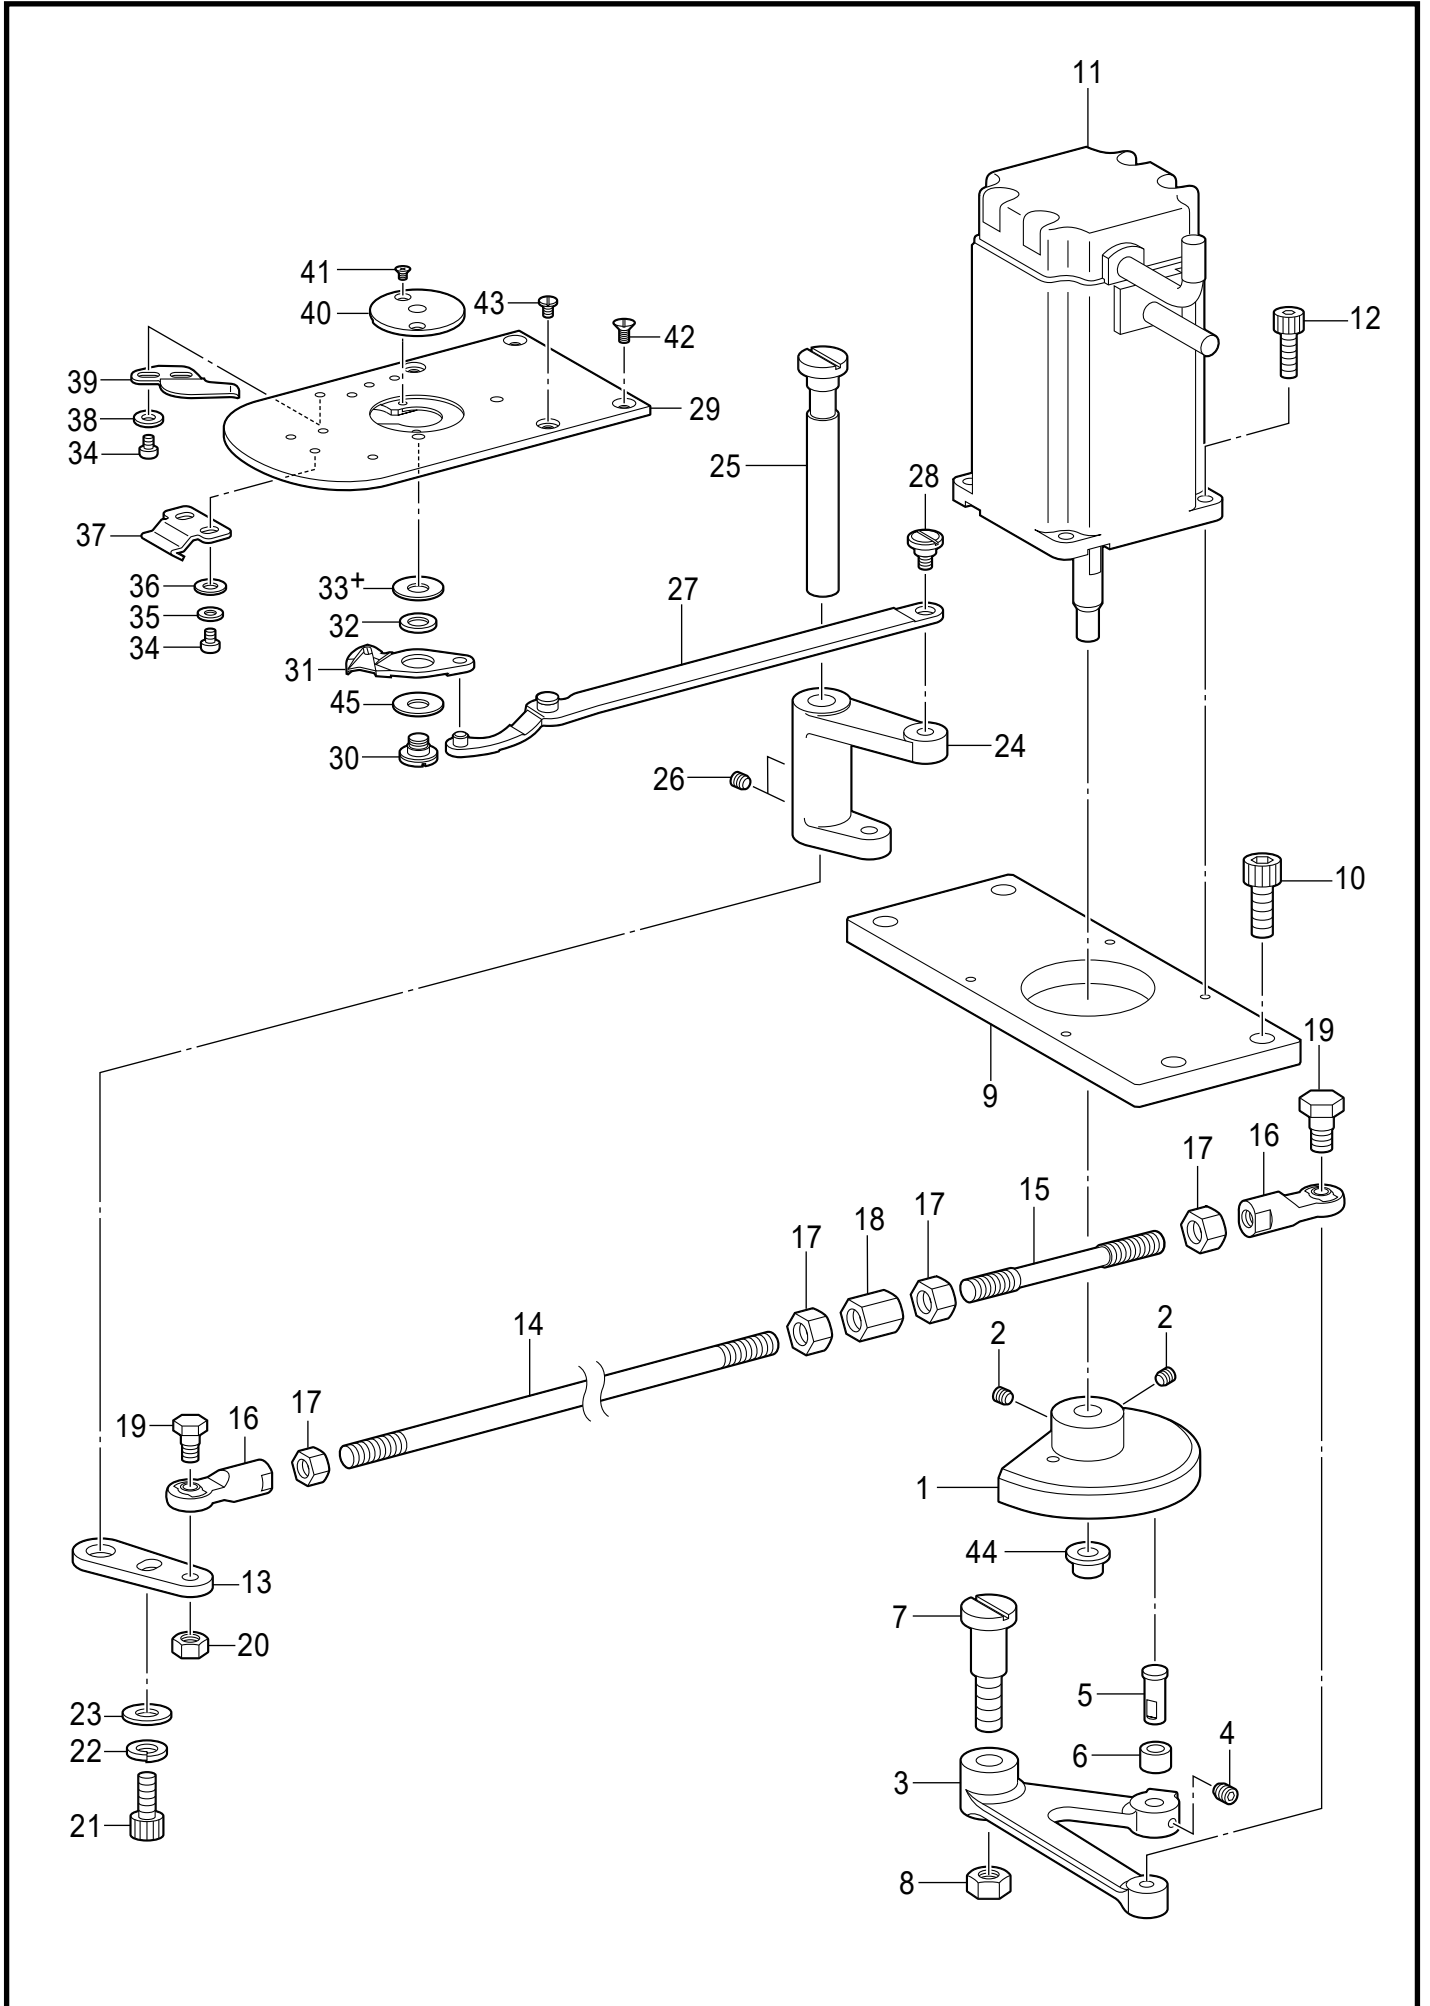

J. 切线装置 / Thread trimmer mechanism

J. 切线装置 / Thread trimmer mechanism

参照号	零部件序号	数量	零部件名称	NAME OF PARTS	RM
1	SC5542001	1	切线凸轮	THREAD TRIMMER CAM	
2	012060636	2	螺钉 M6X6	SET SCREW SOCKET (FT) M6X6	
3	SC5540001	1	切线凸轮曲柄	THREAD TRIMMER CAM LEVER	
4	012400436	1	螺钉 M4X4	SET SCREW SOCKET (FT) M4X4	
5	SB6788001	1	切线滚轮轴	COLLAR SHAFT	
6	SB6787001	1	切线滚轮	COLLAR TR-TRIMMER H	
7	SC5547001	2	轴位螺钉 M6X18-8	SHOULDER SCREW M6X18-8	
8	021060206	1	六角螺母 M6	NUT 2 M6	
9	SC5541001	1	马达座	MOTOR BRACKET	
10	018061636	4	螺栓 M6X16	BOLT SOCKET M6X16	
11	SB8006101	1	脉冲马达组件	PULSE MOTOR ASSY	
12	018401236	4	螺栓 M4X12	BOLT SOCKET M4X12	
13	SA8652001	1	动刀杠杆 D	MOVING KNIFE LEVER	
14	SA8654001	1	切线杆 H	THREAD TRIMMER ROD H	
15	SC5528001	1	切线杆 S	THREAD TRIMMER ROD S	
16	S32465101	2	接头组件	BALL JOINT ASSY	
17	021060106	4	螺母 M6	NUT 1 M6	
18	SC5529001	1	螺母 M6X12	NUT M6X12	
19	S32462001	2	轴位螺钉 B M6	SHOULDER SCREW, B ;M6	
20	021060306	1	六角螺母 M6	NUT 3 M6	
21	018501236	1	螺栓 M5X12	BOLT SOCKET M5X12	
22	028050246	1	弹簧垫圈 2-5	WASHER SPRING 2-5	
23	146354002	1	垫圈 5	WASHER, PLAIN 5	
24	SA8656001	1	动刀杆	MOVING KNIFE LEVER	
25	SA8657001	1	动刀杆轴	SHAFT MOVING KNIFE LEVER	
26	012060636	2	螺钉 M6X6	SET SCREW SOCKET (FT) M6X6	
27	SC5531001	1	动刀连杆	M-KNIFE CONNECTING PLATE	
28	SA4354001	1	轴位螺钉 6-1.8	SHOULDER SCREW,6-1.8	
29	SC5534001	1	针板	NEEDLE PLATE	
30	SA4518001	1	轴位螺钉	MOVABLE KNIFE SHOULDER SCREW	
31	SC5584001	1	动刀 H	MOVABLE KNIFE H	
32	S00705001	1	动刀圈套	MOVABLE KNIFE COLLAR	
33+	SA6397001	1	垫片 0.2	M-KNIFE SPACER T0.2	
33+	SB3049001	1	垫片 0.25	M-KNIFE SPACER T0.25	
33+	SA3334001	1	垫片 0.3	M-KNIFE SPACER T0.3	
33+	SB0955001	1	垫片 0.35	M-KNIFE SPACER T0.35	
34	062300416	4	螺钉 M3X4	SCREW PAN M3X4	
35	028030246	2	弹簧垫圈 2-3	WASHER SPRING 2-3	
36	SB3847001	2	平垫圈 M3	WASHER_PLAIN_M_3	
37	SA6273101	1	大旋梭盖挂钩 U	SHUTTLE RACE COVER HOOK U	
38	SB3847001	2	平垫圈 M3	WASHER_PLAIN_M_3	
39	SB7055001	1	定刀	FIXED KNIFE	
40	SC0770001	1	针孔板	NEEDLE HOLE PLATE 3.0C1.5	
41	100360103	2	螺钉	SCREW	
42	S25310101	2	螺钉 M4	SCREW, FLAT M4	
43	SA3538001	2	螺钉 M4X8	SCREW, M4X8	
44	SB6838001	1	轴套	BUSH DBS0605-12F	
45	SA4519001	1	轴向垫圈	THRUST WASHER