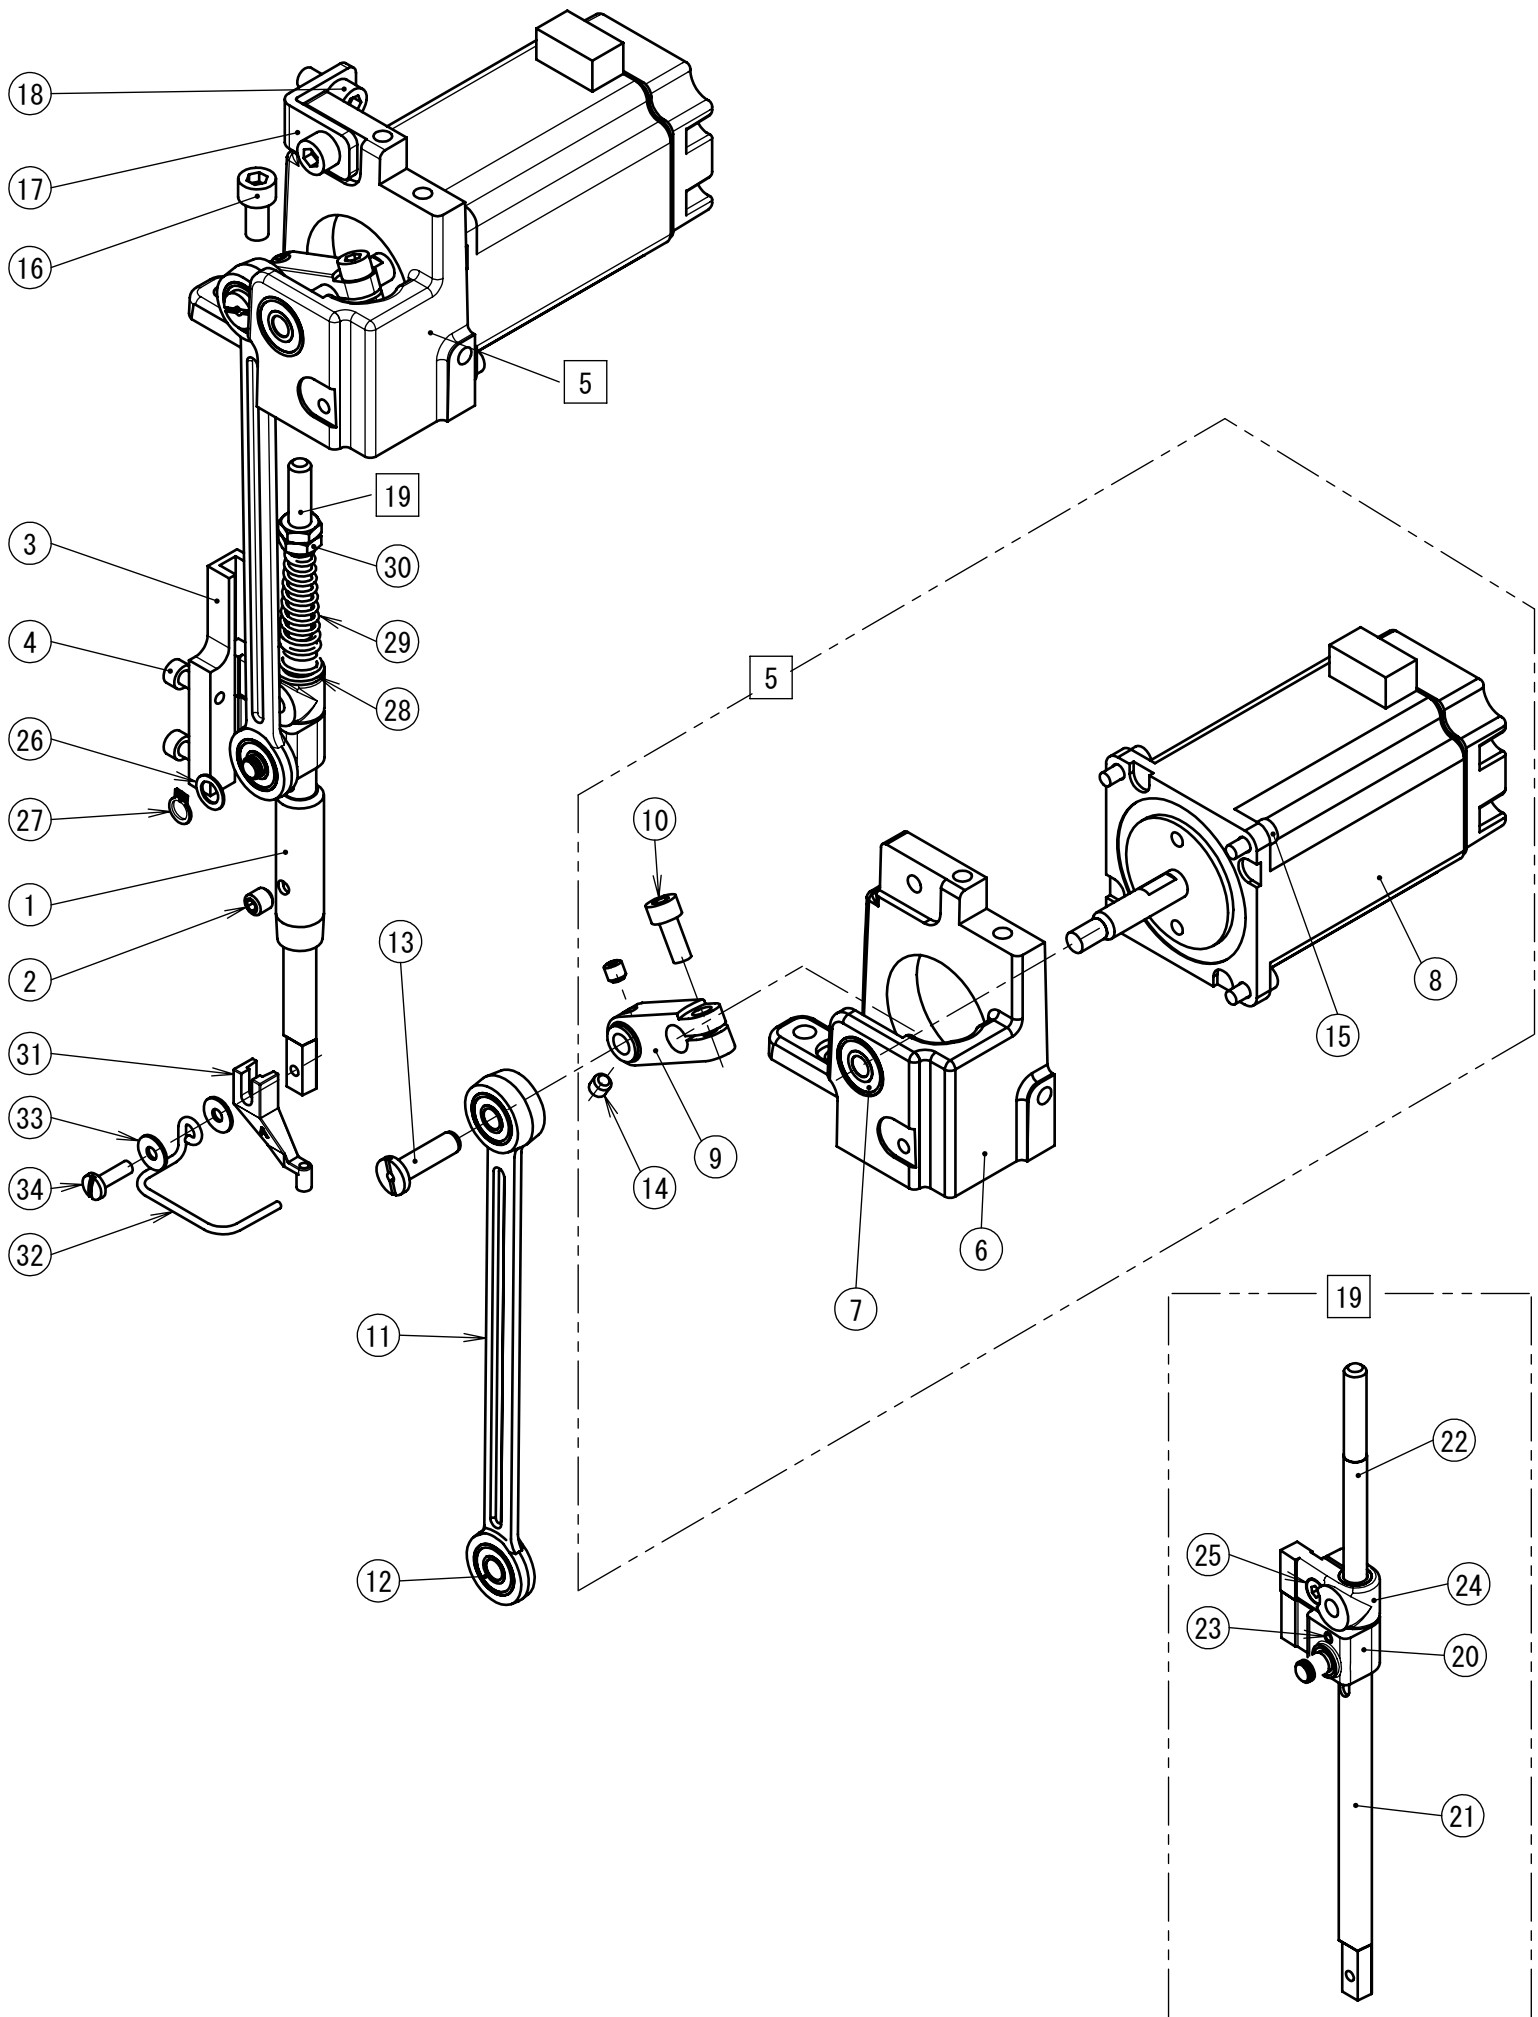

Ref. No.	Code	Q'ty	品名	Part Name
1	SA2195001	1	オサエボウメタル	PRESSER BAR BUSH
2	012060636	1	アナヒラ6X6	SET SCREW SOCKET (FT) M6X6
3	SB8015001	1	オサエボウアンナイ	PRESSER BAR GUIDE
4	018401036	2	アナボルト4X10	BOLT SOCKET M4X10
5	SB8055001	1	モータブラケットクミ	MOTOR BRACKET ASSY
6	SB8056001	1	モータブラケット	MOTOR BRACKET
7	SB8010001	1	ベアリング606	BALL BEARING 606
8	SB8006101	1	パルスモータクミ	PULSE MOTOR ASSY
9	SB8058001	1	カンケツオサエレバー	STEPPING FOOT LEVER
10	018501232	1	アナボルト5X12	BOLT SOCKET M5X12
11	SB8059001	1	カンケツオサエレンカンクミ	SF CONNECTING ROD ASSY
12	070696800	3	Rタマジクウケ696ZZ	BALL BEARING RADIAL 696ZZ
13	SB8062001	1	カンケツオサエレバージュク	STEPPING FOOT LEVER SHAFT
14	012500536	2	アナヒラ5X5	SET SCREW SOCKET (FT) M5X5
15	018401036	4	アナボルト4X10	BOLT SOCKET M4X10
16	018061236	2	アナボルト6X12	BOLT SOCKET M6X12
17	SB8190001	1	Lプレート	L PLATE
18	018061236	2	アナボルト6X12	BOLT SOCKET M6X12
19	SB8063201	1	オサエボウクミ	PRESSER BAR ASSY
20	SB8064001	1	オサエボウダキB	PRESSER BAR CLAMP B
21	SB8067001	1	オサエボウ	PRESSER BAR
22	SB8066101	1	オサエバネアンナイ	PRESSER SPRING GUIDE
23	SB8065101	1	ミゾツキピン	DOWEL PIN
24	SA4778001	1	オサエボウダキ	PRESSER BAR CLAMP
25	018400836	1	アナボルト4X8	BOLT SOCKET M4X8
26	109763022	1	ザガネ	WASHER
27	048060142	1	トメワジクヨウC6	RETAINING RING EXTERNAL C6
28	SB8068001	1	オサエバネカラー	PRESSER SPRING COLLAR
29	SB8061001	1	オサエバネ	PRESSER SPRING
30	021060306	2	3シュナット6	NUT 3 M6
31	S42843001	1	オサエアシA	PRESSER FOOT A
32	SA8679001	1	フィンガーガード	FINGER GUARD
33	SB2456001	2	ヒラザガネダイ3.5	WASHER PLAIN 3.5
34	S13399001	1	シメネジ3.57X12	SCREW, SM3.57X12