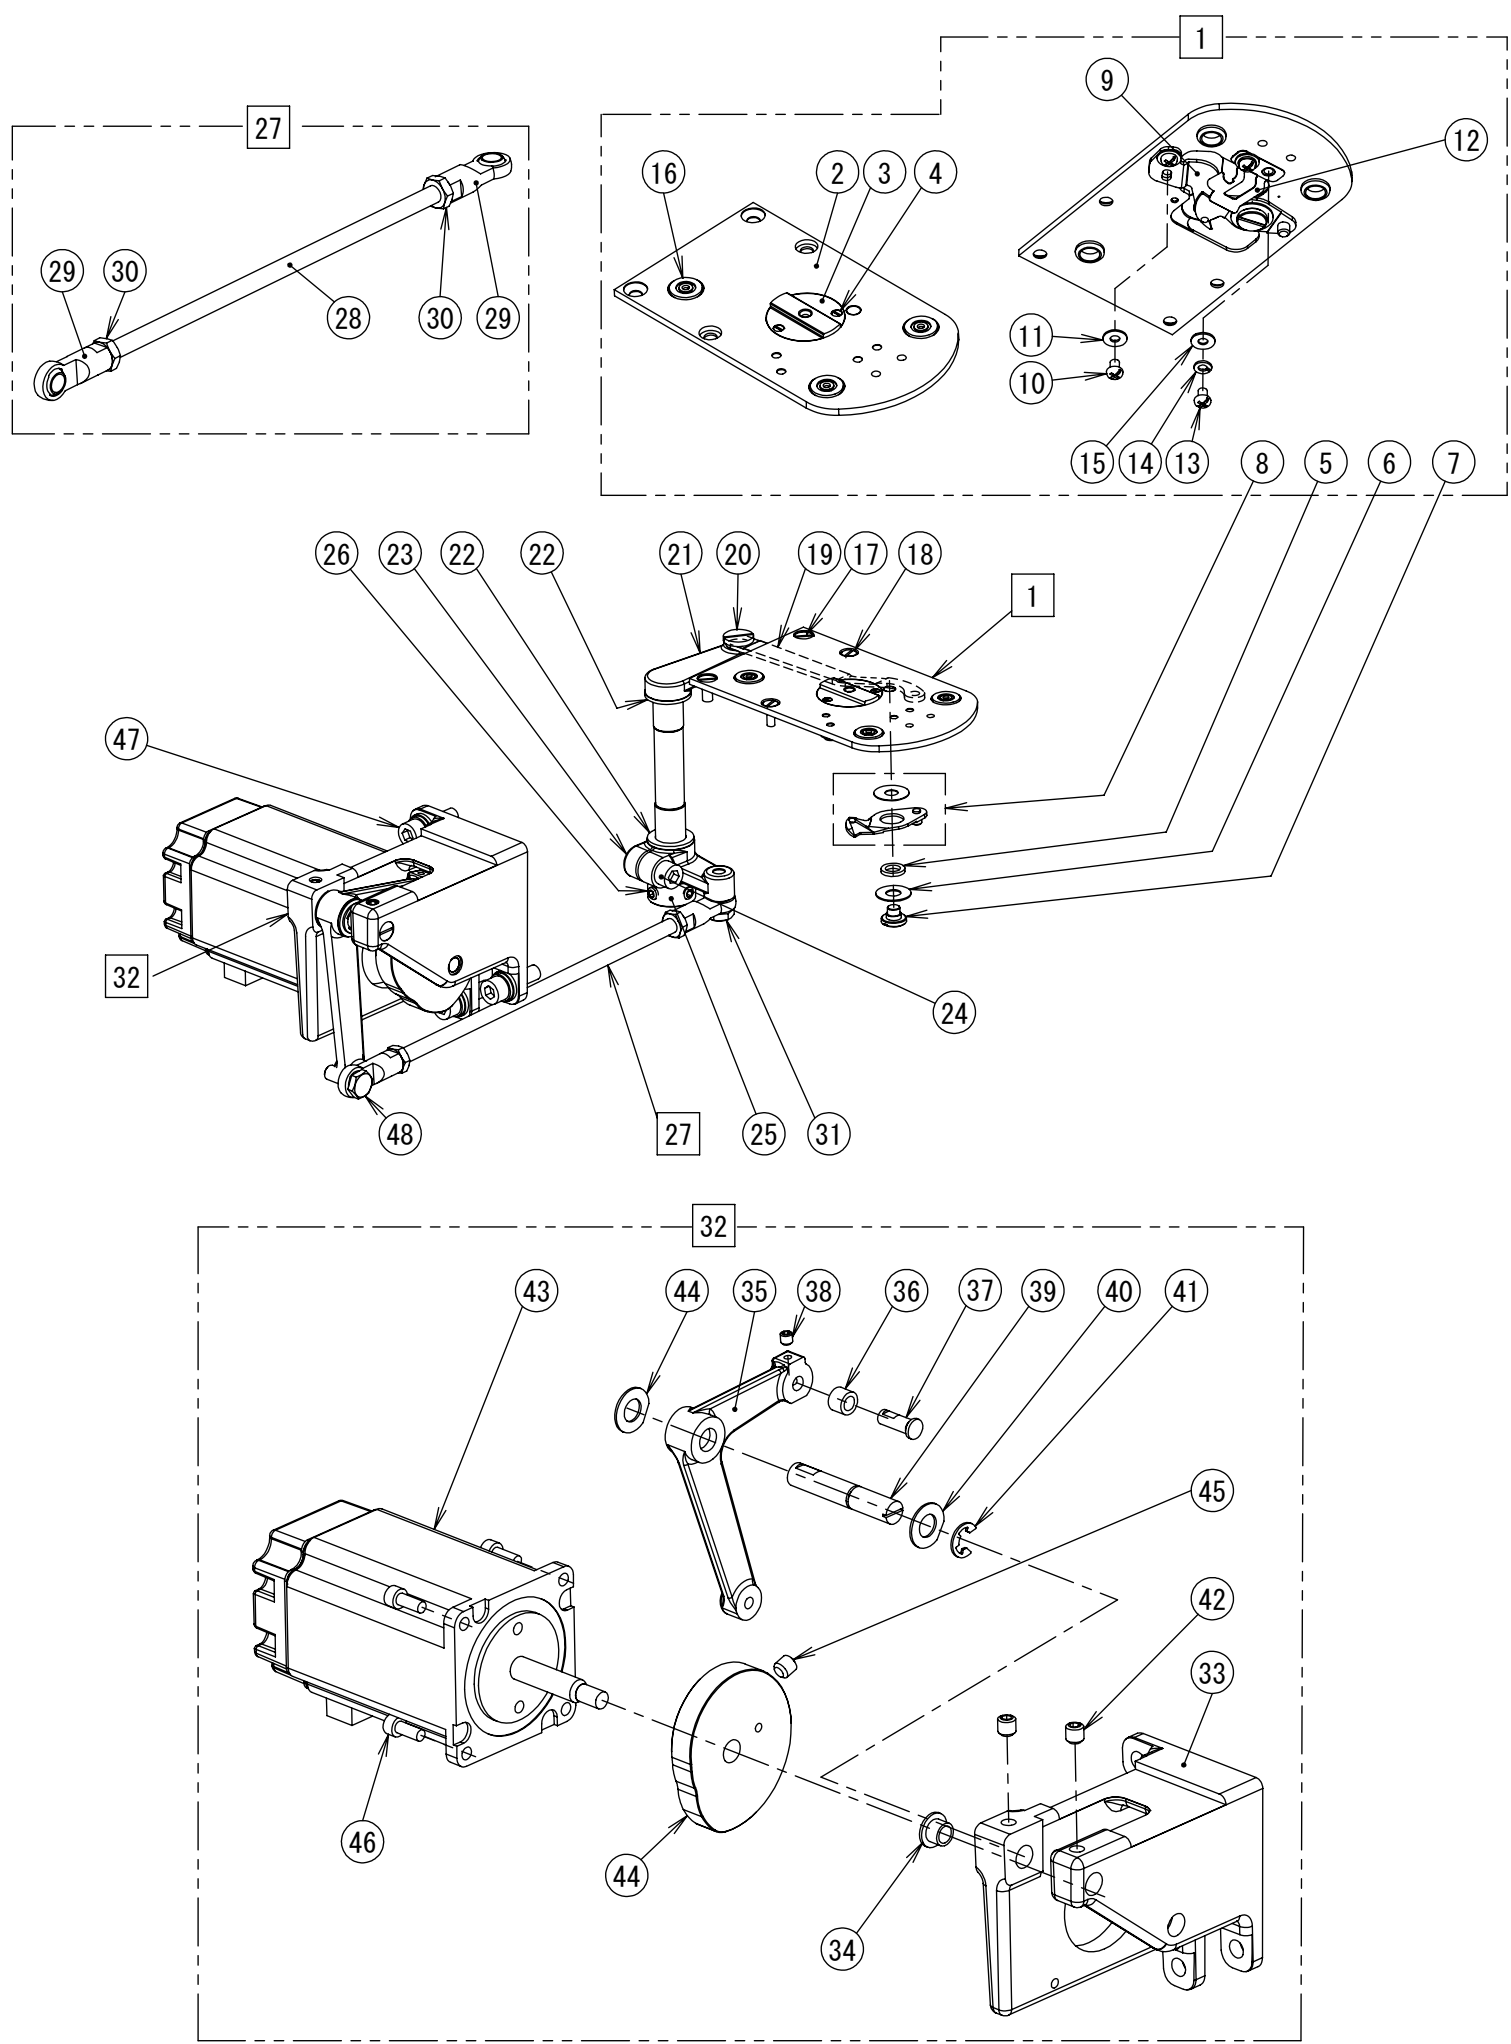

## J.系切関係 / THREAD TRIMMER MECHANISM

Ref. No.	Code	Q'ty	品名	Part Name
1	SB7961001	1	ハリイタ-05クミ	NEEDLE PLATE -05 ASSY
2	SB7962001	1	ハリイタ	NEEDLE PLATE
3	SB7963001	1	ハリアナイタ	NEEDLE HOLE PLATE
4	100360003	2	サラネジ2.38	SCREW
5	S00705001	1	イドウハカラ-	MOVABLE KNIFE COLLAR
6	SA4519001	1	スラストザガネ	THRUST WASHER
7	SA4518001	1	イドウハダンネジ	MOVABLE KNIFE SHOULDER SCREW
8	SA6596001	1	イドウハFセット	MOVABLE KNIFE SET F
9	SA7944201	1	コテイハFL	FIXED KNIFE FL
10	062300416	2	ナベコ3X4	SCREW PAN M3X4
11	SB3847001	2	ヒラザガネチュウ3	WASHER_PLAIN_M_3
12	SB0713001	1	シタイトオサエバネ	BOBBIN THREAD CLAMP SPRING
13	062300416	2	ナベコ3X4	SCREW PAN M3X4
14	028030246	2	バネザガネ2-3	WASHER SPRING 2-3
15	SB3847001	2	ヒラザガネチュウ3	WASHER_PLAIN_M_3
16	SB1172001	3	スライダ-	SLIDER
17	S25310101	2	サラネジ4	SCREW, FLAT M4
18	SA3538001	2	シメネジ4X8	SCREW,M4X8
19	SB7964001	1	イドウハレンカン87.5	M-KNIFE CONNECTING PLATE 87.5
20	SA4354001	1	ダンネジ6-1.8	SHOULDER SCREW,6-1.8
21	SB4396101	1	イドウハレバ-ジク	SHAFT MOVABLE KNIFE LEVER
22	SB4400001	2	スラストザガネ	THRUST WASHER
23	SB7965001	1	イドウハレバ-28	MOVING KNIFE LEVER 28
24	018061636	1	アナボルト6X16	BOLT SOCKET M6X16
25	SA4588001	1	セットカラ-	SET COLLAR
26	012500536	2	アナヒラ5X5	SET SCREW SOCKET (FT) M5X5
27	SB7966001	1	イトキリロッド211クミ	THREAD TRIMMER ROD 211 ASSY
28	SB7967001	1	イトキリロッド178	THREAD TRIMMER ROD 178
29	S32465101	2	タマツギテクミ	BALL JOINT ASSY
30	021060306	2	3シュナット6	NUT 3 M6
31	SB4401001	1	ダンネジ6.35-6	SHOULDER SCREW 6.35-6
32	SB7968101	1	モ-タブラケットクミ	MOTOR BRACKET ASSY
33	SB7969001	1	モ-タブラケット	MOTOR BRACKET
34	SB6838001	1	ドライブッシュ	BUSH DBS0605-12F
35	SB7972001	1	イトキリカムレバ-	THREAD TRIMMER CAM LEVER
36	SB6787001	1	イトキリコロH	COLLAR TR-TRIMMER H
37	SB6788001	1	イトキリコロジク	COLLAR SHAFT
38	012400436	2	アナヒラ4X4	SET SCREW SOCKET (FT) M4X4
39	SB7973001	1	イトキリカムレバ-ジク	THREAD TRIMMER CAM LEVER SHAFT
40	110367001	2	ザガネ	WASHER, PLAIN SPECIAL 8
41	048060342	1	トメワE6	RETAINING RING E6
42	012060636	2	アナヒラ6X6	SET SCREW SOCKET (FT) M6X6
43	SB8006101	1	パルスモ-タクミ	PULSE MOTOR ASSY
44	SB6785001	1	イトキリカム	THREAD TRIMMER CAM
45	012060636	2	アナヒラ6X6	SET SCREW SOCKET (FT) M6X6
46	018401036	4	アナボルト4X10	BOLT SOCKET M4X10
47	S47269001	3	アナボルトザクミ6X20	BOLT SOCKET (S/P WASHER)M6X20
48	SB4401001	1	ダンネジ6.35-6	SHOULDER SCREW 6.35-6