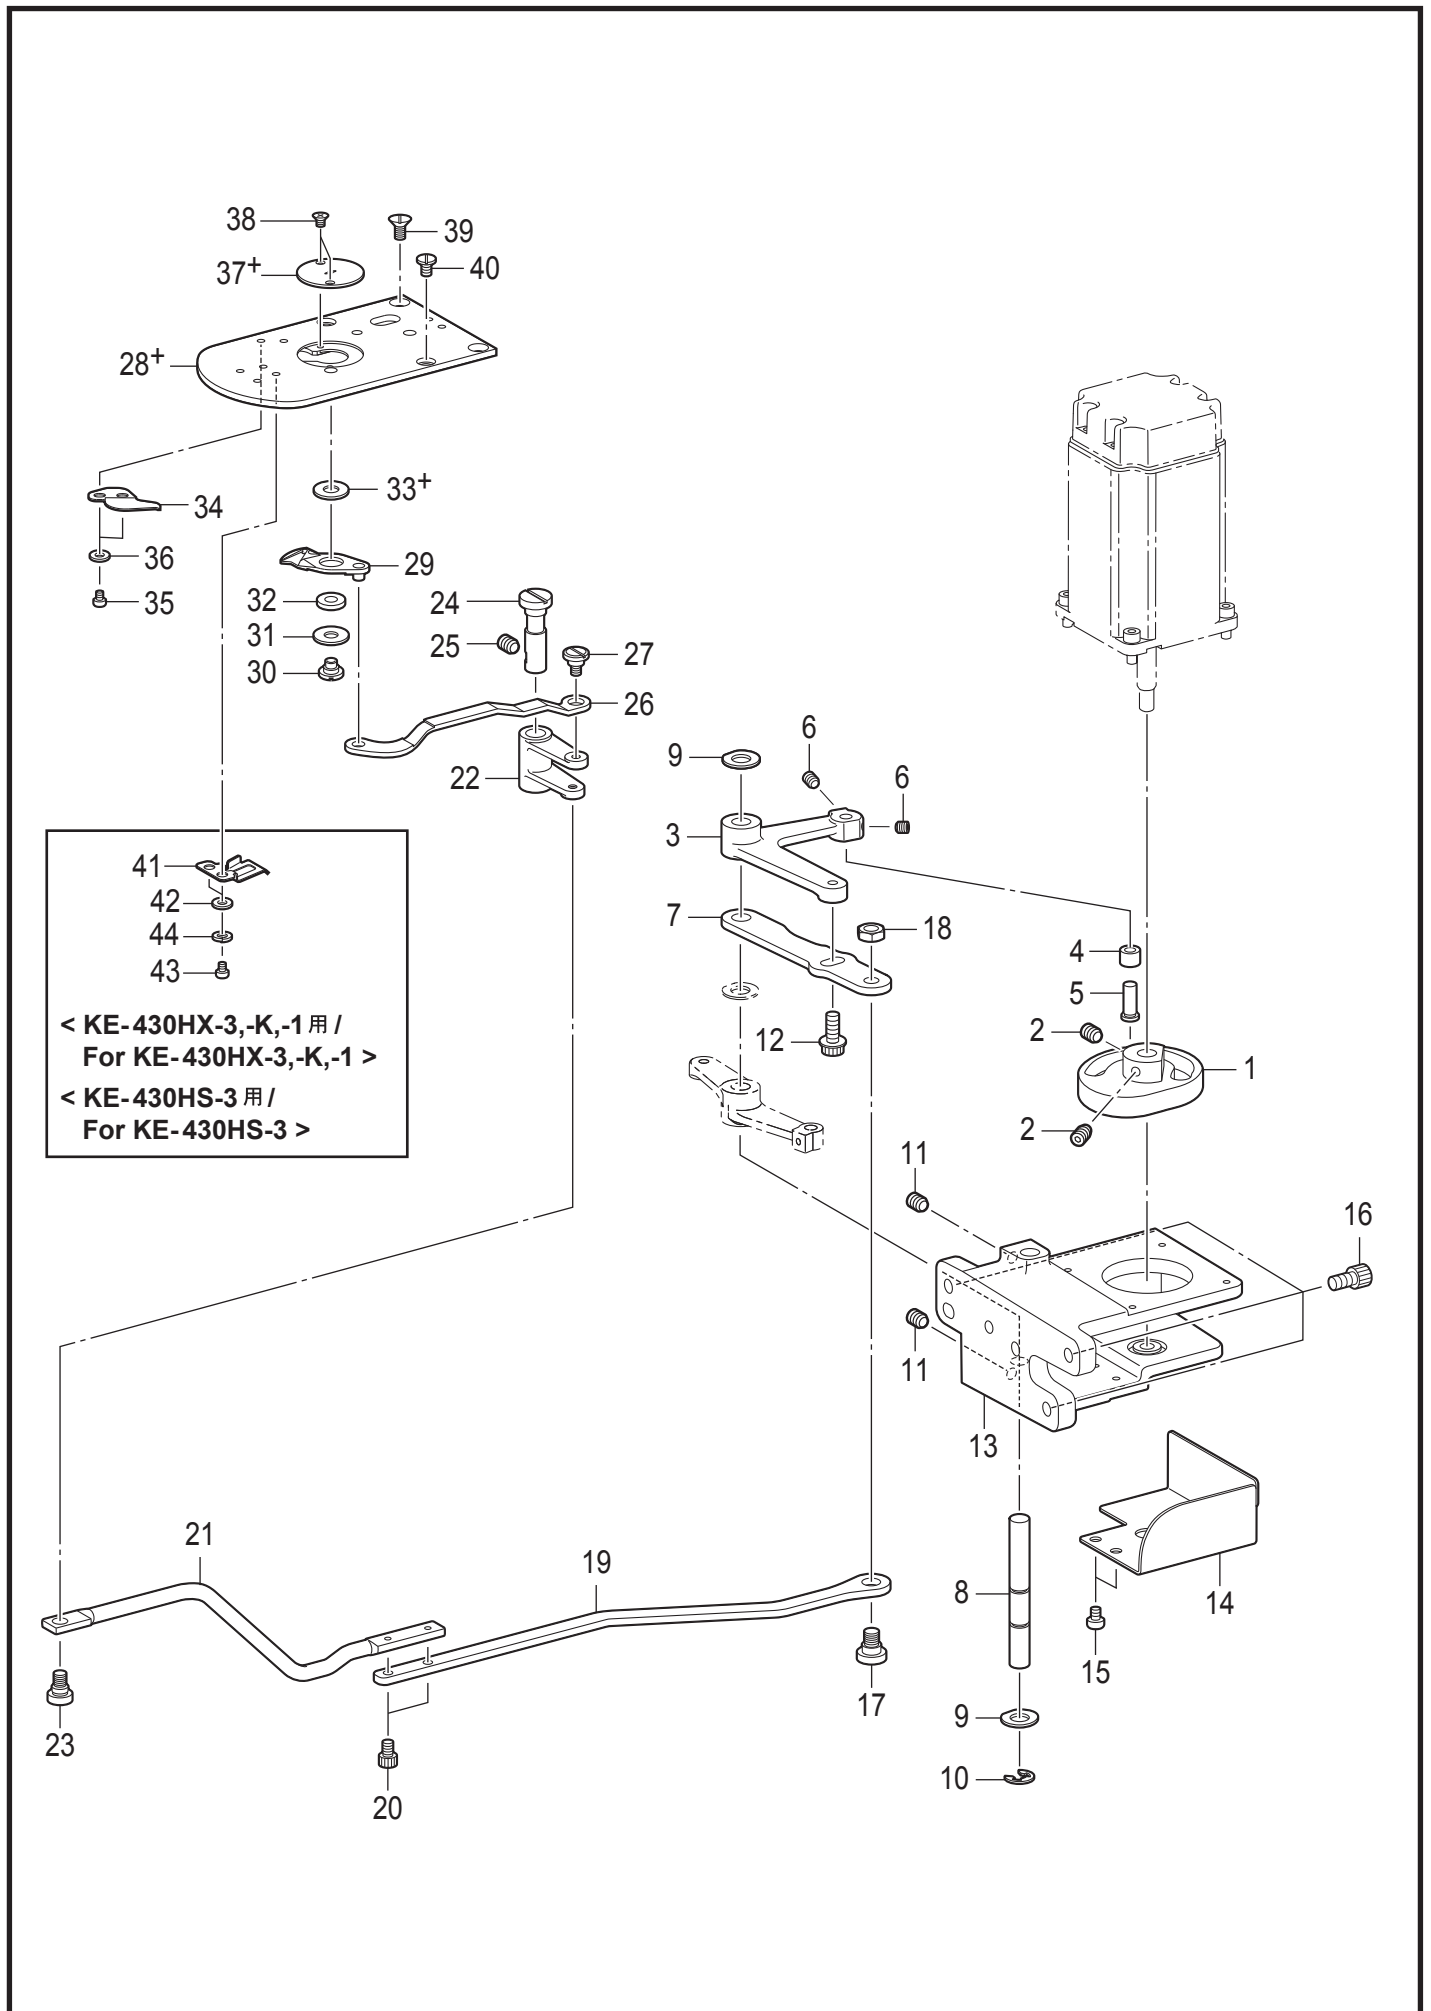

K. 糸切り関係 / Thread trimmer mechanism

K. 糸切り関係 / Thread trimmer mechanism

REF.NO	CODE	Q'TY	品名	NAME OF PARTS	RM
1	SB6785001	1	イトキリカム	THREAD TRIMMER CAM	
2	012060636	2	アナヒラ6X6	SET SCREW SOCKET (FT) M6X6	
3	SB6786001	1	イトキリカムレバー	THREAD TRIMMER CAM LEVER	
4	SB6787001	1	イトキリコロH	COLLAR TR-TRIMMER H	
5	SB6788001	1	イトキリコロジク	COLLAR SHAFT	
6	012400436	2	アナヒラ4X4	SET SCREW SOCKET (FT) M4X4	
7	SB6789001	1	イトキリレバー	THREAD TRIMMER LEVER	
8	SB6790001	1	イトキリカムレバージク	THREAD TRIMMER CAM LEVER SHAFT	
9	110367001	2	ザガネ	WASHER, PLAIN SPECIAL 8	
10	048060342	1	トメワE6	RETAINING RING E6	
11	012060636	2	アナヒラ6X6	SET SCREW SOCKET (FT) M6X6	
12	S42446001	1	アナボルトザクミ6X14	BOLT SOCKET (S/P WASHER)M6X14	
13	SB6791101	1	モーターブラケットリアクミ	MOTOR BRACKET REAR ASSY	
14	SB7556001	1	モーターブラケットリアカバー	MOTOR BRACKET REAR COVER	
15	062400616	2	ナベコ4X6	SCREW PAN M4X6	
16	018061236	3	アナボルト6X12	BOLT SOCKET M6X12	
17	SB0705101	1	オサエアゲリンクダンネジ	LINK SHOULDER SCREW	
18	021060306	1	3シュナット6	NUT 3 M6	
19	SB6382001	1	イトキリリンク	THREAD TRIMMER LINK	
20	018400636	2	アナボルト4X6	BOLT SOCKET M4X6	
21	SB6383001	1	イトキリロッド	THREAD TRIMMER ROD	
22	SA3324101	1	イドウハレバー	MOVING KNIFE LEVER	
23	SB6793001	1	ダンネジ6.5-3	SHOULDER SCREW 6.5-3	
24	SA3326101	1	イドウハレバージク	SHAFT M-KNIFE LEVER	
25	012060636	1	アナヒラ6X6	SET SCREW SOCKET (FT) M6X6	
26	SA3327501	1	イドウハレンカン	M-KNIFE CONNECTING PLATE	
27	SA4354001	1	ダンネジ6-1.8	SHOULDER SCREW,6-1.8	
28+	SB0714201	1	ハリイタ <KE-430HX-3,-K,-1用> <KE-430HX-5, KE-430HS用> <BE-438HX, BE-438HS用>	NEEDLE PLATE <For KE-430HX-3,-K,-1> <For KE-430HX-5, KE-430HS> <For BE-438HX, BE-438HS>	
28+	SB4595201	1	ハリイタ	NEEDLE PLATE	
29	SB7053001	1	イドウハHセット	MOVABLE KNIFE SET H	
30	SA4518001	1	イドウハダンネジ	MOVABLE KNIFE SHOULDER SCREW	
31	SA4519001	1	スラストザガネ	THRUST WASHER	
32	S00705001	1	イドウハカラ	MOVABLE KNIFE COLLAR	
33+	SA6397001	1	イドウハカンザ0.2	M-KNIFE SPACER T0.2	
33+	SB3049001	1	イドウハカンザ0.25	M-KNIFE SPACER T0.25	
33+	SA3334001	1	イドウハカンザ0.3	M-KNIFE SPACER T0.3	
33+	SB0955001	1	イドウハカンザ0.35	M-KNIFE SPACER T0.35	
34	SB7055001	1	コテイハHセット	FIXED KNIFE SET H	
35	062300416	2	ナベコ3X4	SCREW PAN M3X4	
36	SB3847001	2	ヒラザガネチュウ3	WASHER_PLAIN_M_3	
37+	P.51,55	1	ハリアナイタ	NEEDLE HOLE PLATE	
38	100360003	2	サラネジ2.38	SCREW	
39	S25310101	2	サラネジ4	SCREW, FLAT M4	
40	SA3538001	2	シメネジ4X8 <KE-430HX-3,-K,-1用> <KE-430HS-3用>	SCREW,M4X8 <For KE-430HX-3,-K,-1> <For KE-430HS-3>	
41	SB0713001	1	シタイトオサエバネ	BOBBIN THREAD CLAMP SPRING	
42	SB3847001	2	ヒラザガネチュウ3	WASHER_PLAIN_M_3	
43	062300416	2	ナベコ3X4	SCREW PAN M3X4	
44	028030246	2	バネザガネ2-3	WASHER SPRING 2-3	