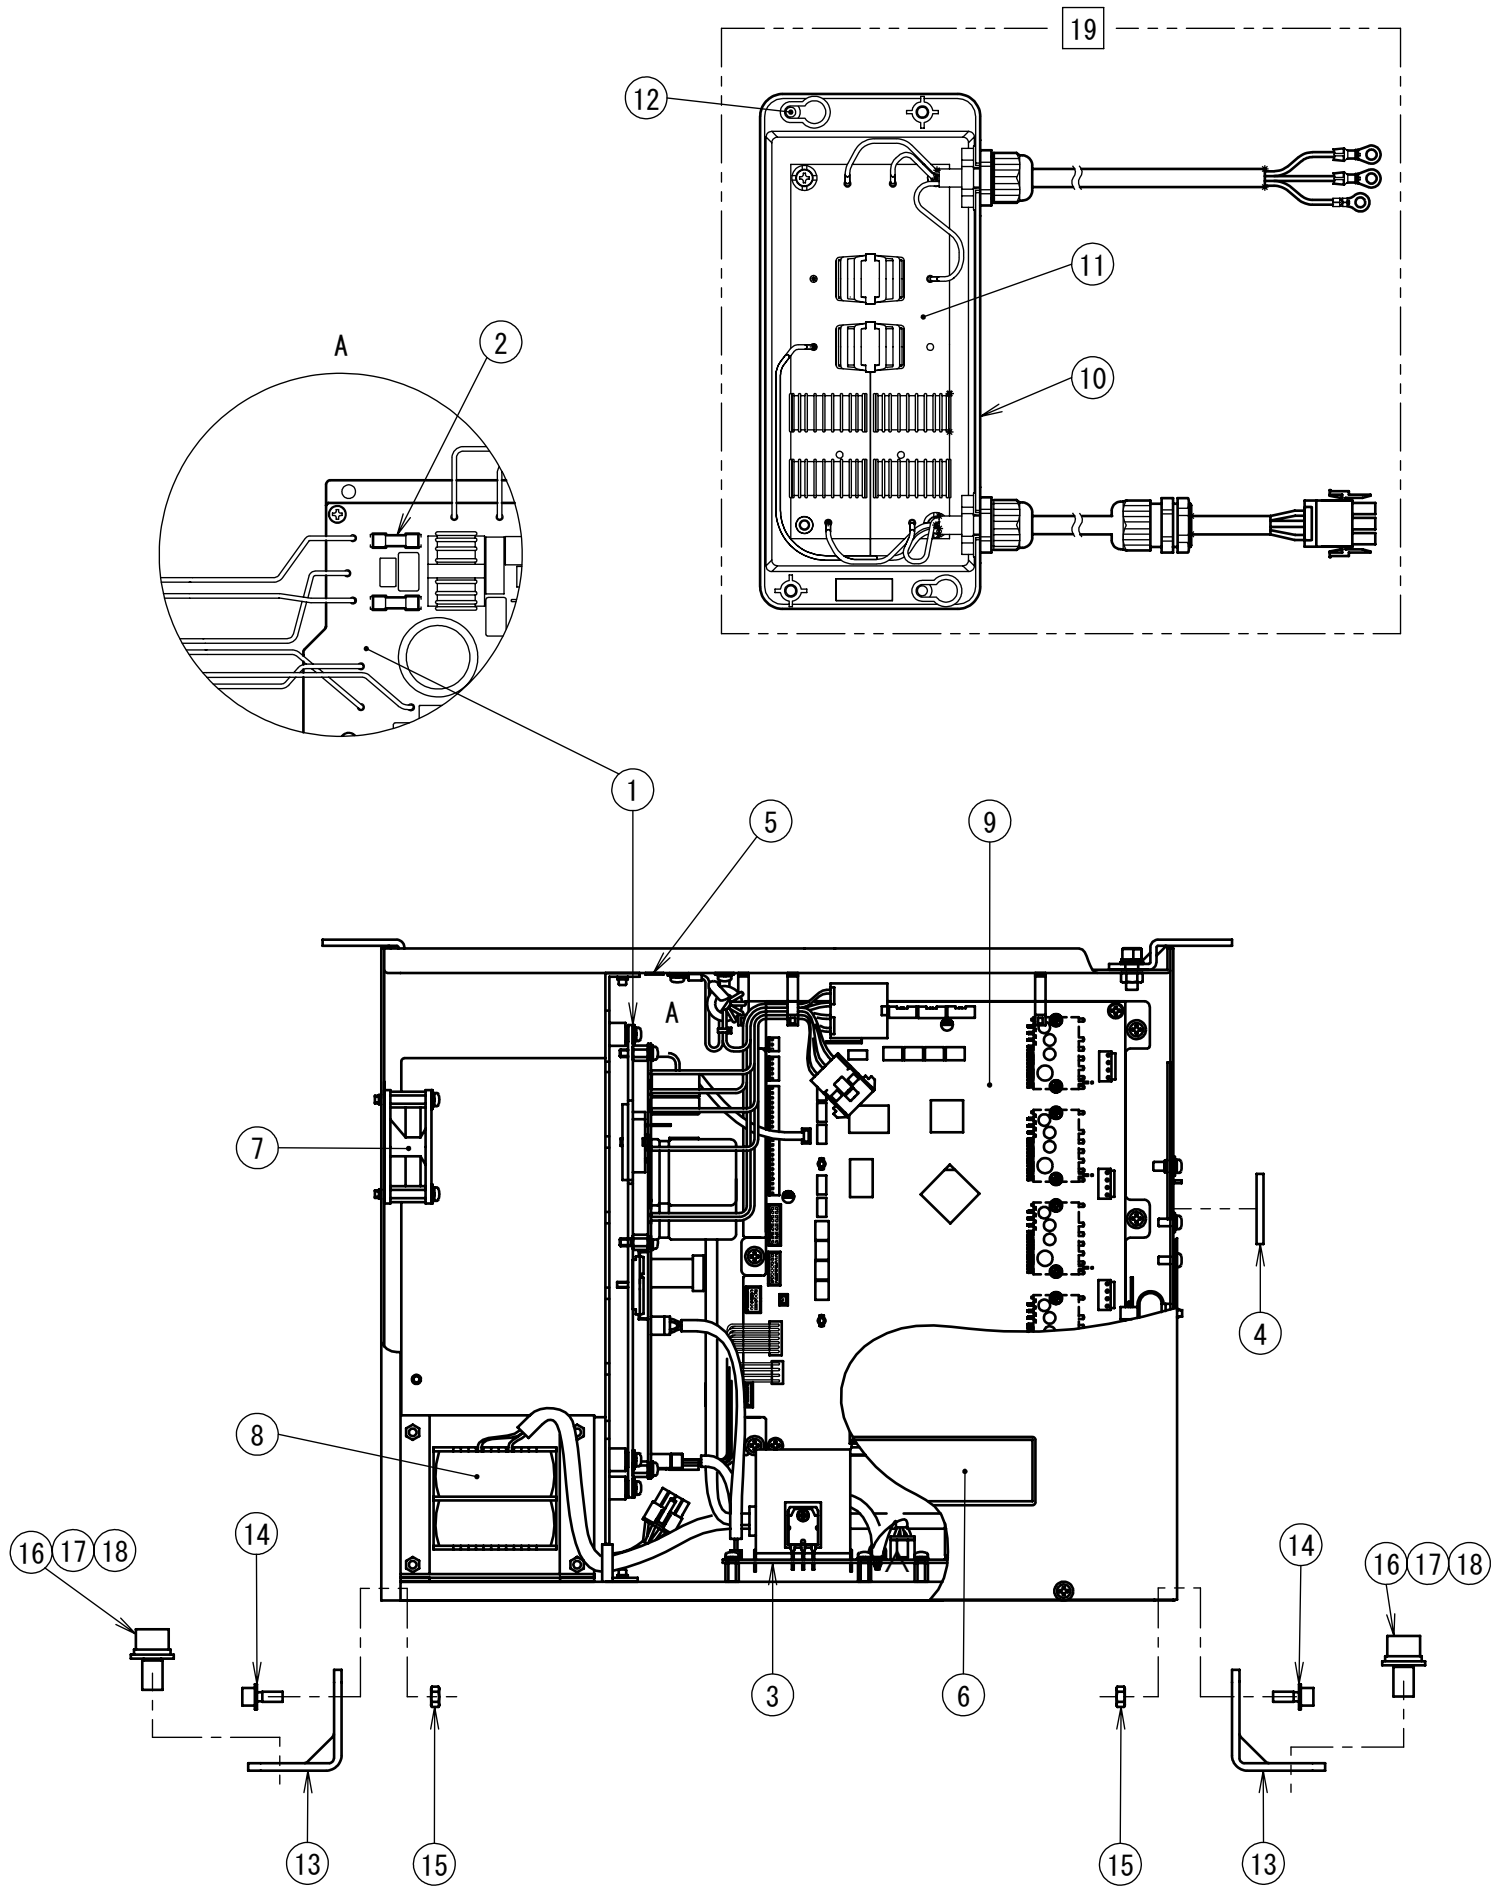

REF.NO	CODE	Q'TY	品名	NAME OF PARTS	RM
1	SB6302001	1	モータキバンクミ342H	MOTOR PCB ASSY 342H	
2	J04417001	2	Gヒューズ10A-250V	G FUSE 10A-250V:FGMB	
3	SB6304101	1	デンゲンキバンクミ342H	POWER PCB ASSY 342H	
4	S37060001	1	ア-スマーク	LABEL, GROUNDING	
5	S37059001	1	PEマーク	LABEL, PE	
6	SA9893001	4	カクネボルト8X65	BOLT M8X65	
7	025080336	4	ヒラザガネダイ8	WASHER PLAIN L 8	
8	028080246	4	バネザガネ2-8	WASHER SPRING 2-8	
9	021080206	8	2シュナット8	NUT 2 M8	
10	SA9725001	1	ラベルカンデン6カコク	LABEL ELECTRICAL SHOCK 36X150	
11	SA3797001	1	DCファンモータクミ	DC-FAN MOTOR ASSY	
12	SB6308001	1	トランス 342H	TRANS FORMER 342H	
			<欧州向用>	<For Europe>	
13	SA9559001	1	CE フィルタ クミ	CE FILTER BOX ASSY	
14	SA9564001	1	CEフィルターケース	CE FILTER CASE	
15	SA9565001	1	CEフィルタキバンクミ	CE FILTER PCB ASSY	
16	S03816001	4	+マルモク45X16	WOOD SCREW M4.5X16	
17	200190001	5	ステツプル 10X20	STAPLE 10X20	

Ref. No.	Code	Q'ty	品名	Part Name
1	SB9296001	1	モータキバンクミ360H	MOTOR PCB ASSY 360H
2	J04417001	2	Gヒューズ10A-250V	G FUSE 10A-250V:FGMB
3	SB6304001	1	デンゲンキバンクミ342H	POWER PCB ASSY 342H
4	S37060001	1	アスマーク	LABEL GROUNDING
5	S37059001	1	PEマーク	LABEL,PE
6	SB8096001	1	ラベルカンデン6カコク	LABEL ELECTRICAL SHOCK 36X150
7	SA3797001	1	DCファンモータクミ	DC-FAN MOTOR ASSY
8	SB6308001	1	トランス342H	TRANS FORMER 342H
9	SB8023001	1	メインキバン360Hクミ	MAIN PCB ASSY 360H
13	SB8154001	2	BOXブラケット	BOX BRACKET
14	S55481001	4	アナボルトザクミ4X12	BOLT SOCKET (S/P WASHER)M4X12
15	021400306	4	3シュナット4	NUT 3 M4
16	018081636	4	アナボルト8X16	BOLT SOCKET M8X16
17	028080246	4	バネザガネ2-8	WASHER SPRING 2-8
18	026080236	4	ヒラザガネミガキ8	WASHER PLAIN M 8
			<欧州向用>	<For Europe>
19	SB8894001	1	CEフィルタクミTYPE6	CE FILTER UNIT TYPE6
10	SB7074001	1	CEフィルターケース	CE FILTER CASE
11	SB7065001	1	CEフィルタキバンクミ	CE FILTER PCB ASSY TYPE3
12	018501232	4	アナボルト5X12	BOLT SOCKET M5X12