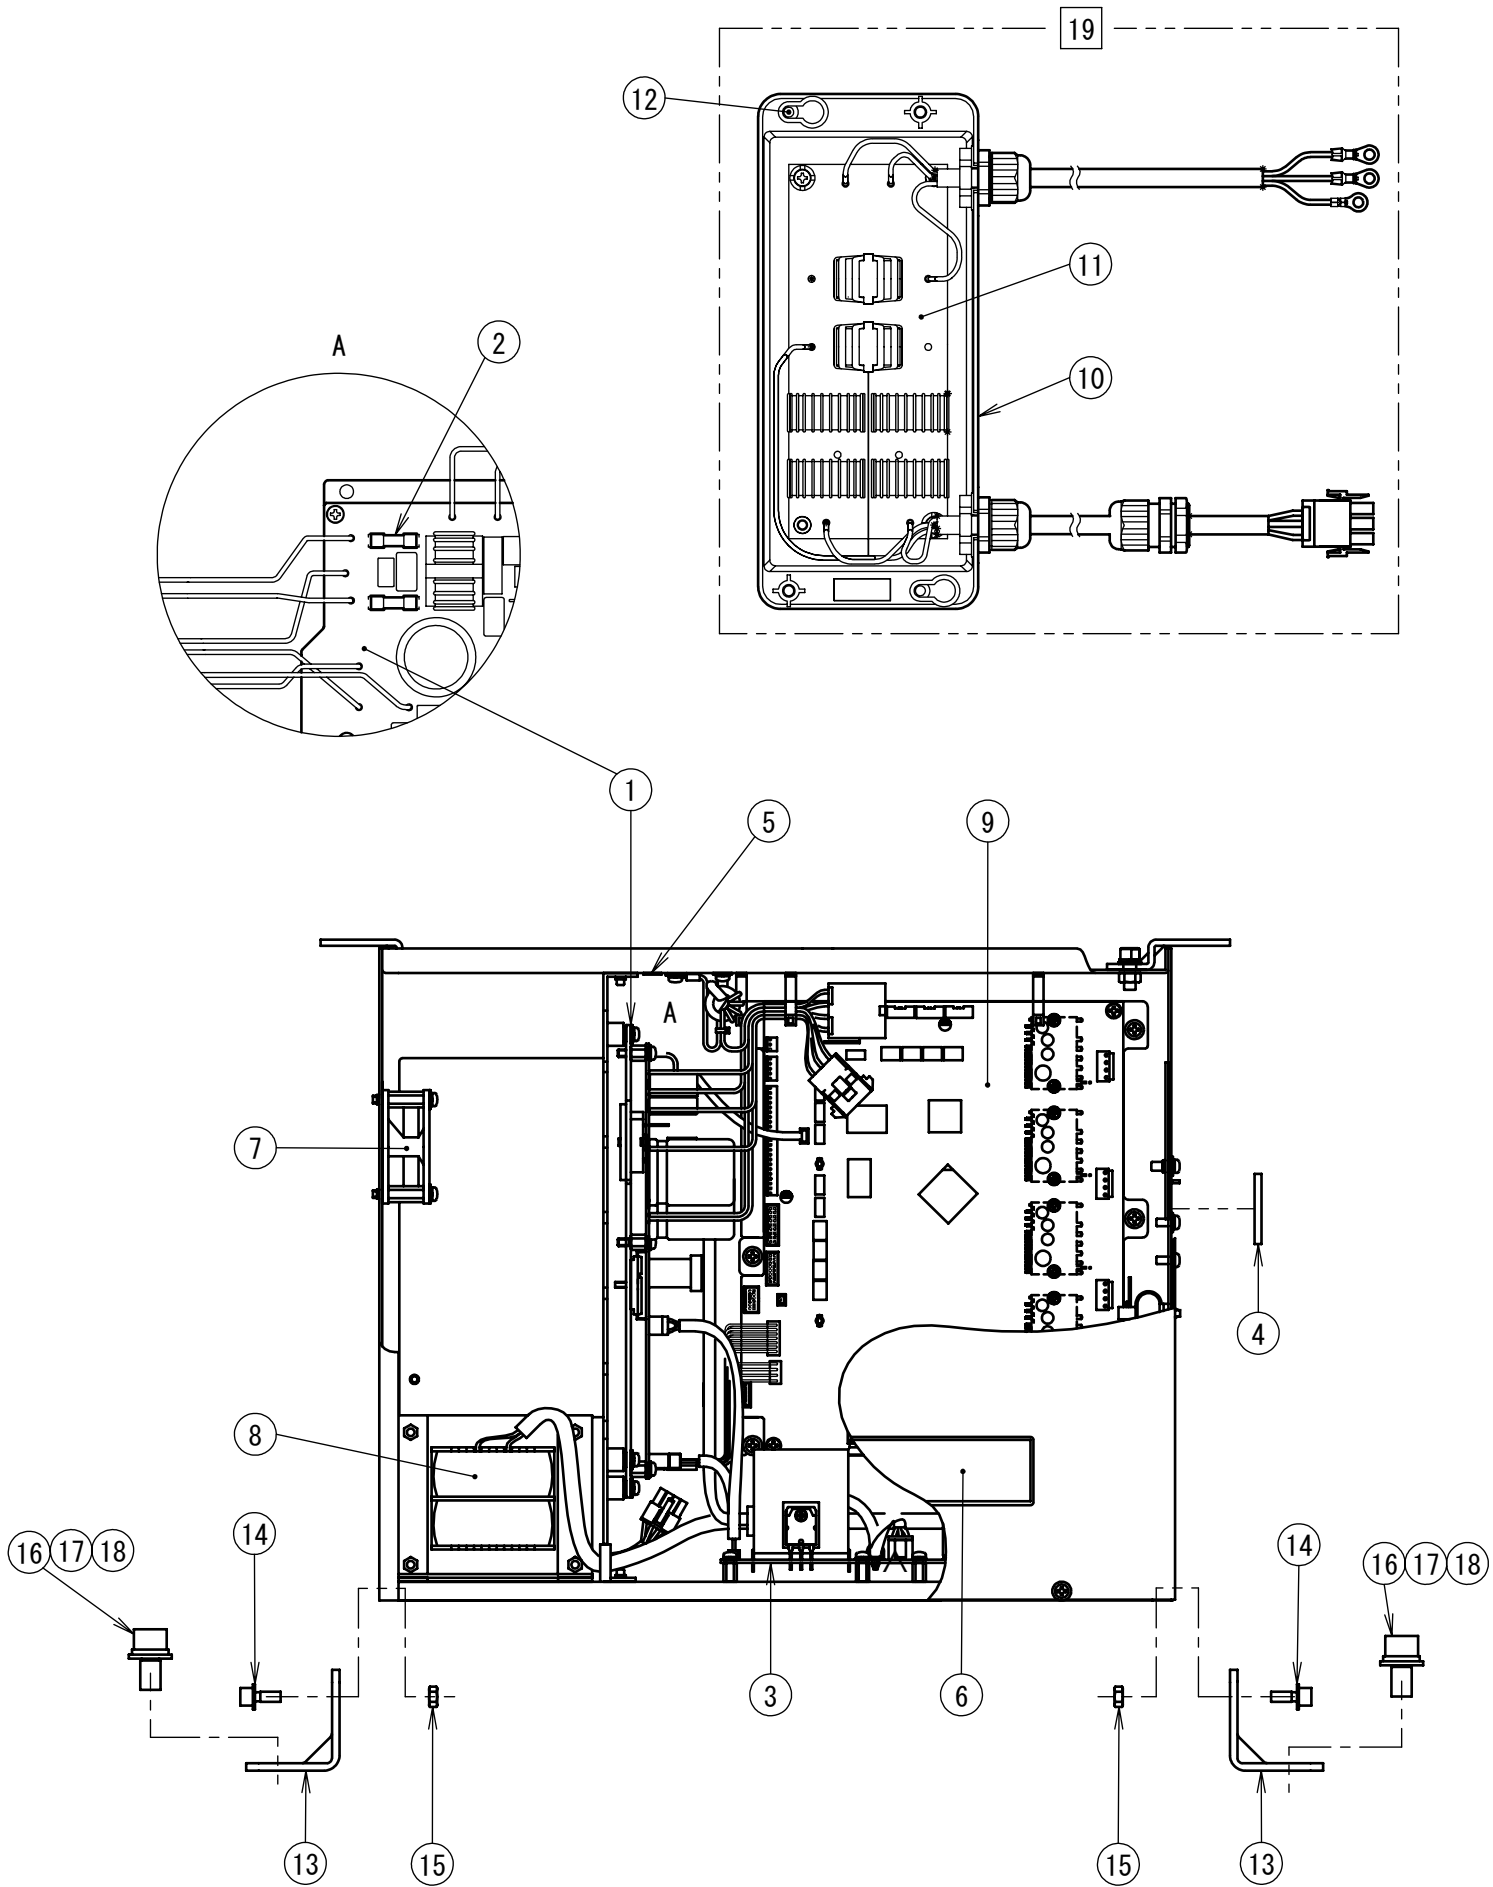

REF.NO	CODE	Q'TY	品名	NAME OF PARTS	RM
1	SB6302001	1	モータキバンクミ342H	MOTOR PCB ASSY 342H	
2	J04417001	2	Gヒューズ10A-250V	G FUSE 10A-250V:FGMB	
3	SB6304101	1	デンゲンキバンクミ342H	POWER PCB ASSY 342H	
4	S37060001	1	ア-スマーク	LABEL, GROUNDING	
5	S37059001	1	PEマーク	LABEL, PE	
6	SA9893001	4	カクネボルト8X65	BOLT M8X65	
7	025080336	4	ヒラザガネダイ8	WASHER PLAIN L 8	
8	028080246	4	バネザガネ2-8	WASHER SPRING 2-8	
9	021080206	8	2シュナット8	NUT 2 M8	
10	SA9725001	1	ラベルカンデン6カコク	LABEL ELECTRICAL SHOCK 36X150	
11	SA3797001	1	DCファンモータクミ	DC-FAN MOTOR ASSY	
12	SB6308001	1	トランス 342H	TRANS FORMER 342H	
			<欧州向用>	<For Europe>	
13	SA9559001	1	CE フィルタ クミ	CE FILTER BOX ASSY	
14	SA9564001	1	CEフィルターケース	CE FILTER CASE	
15	SA9565001	1	CEフィルタキバンクミ	CE FILTER PCB ASSY	
16	S03816001	4	+マルモク45X16	WOOD SCREW M4.5X16	
17	200190001	5	ステツプル 10X20	STAPLE 10X20	

Ref. No.	Code	Q'ty	品名	Part Name
1	SB9296001	1	モータキバンクミ360H	MOTOR PCB ASSY 360H
2	J04417001	2	Gヒューズ10A-250V	G FUSE 10A-250V:FGMB
3	SB6304001	1	デンゲンキバンクミ342H	POWER PCB ASSY 342H
4	S37060001	1	アスマーク	LABEL GROUNDING
5	S37059001	1	PEマーク	LABEL,PE
6	SB8096001	1	ラベルカンデン6カコク	LABEL ELECTRICAL SHOCK 36X150
7	SA3797001	1	DCファンモータクミ	DC-FAN MOTOR ASSY
8	SB6308001	1	トランス342H	TRANS FORMER 342H
9	SB8023001	1	メインキバン360Hクミ	MAIN PCB ASSY 360H
13	SB8154001	2	BOXブラケット	BOX BRACKET
14	S55481001	4	アナボルトザクミ4X12	BOLT SOCKET (S/P WASHER)M4X12
15	021400306	4	3シュナット4	NUT 3 M4
16	018081636	4	アナボルト8X16	BOLT SOCKET M8X16
17	028080246	4	バネザガネ2-8	WASHER SPRING 2-8
18	026080236	4	ヒラザガネミガキ8	WASHER PLAIN M 8
			<欧州向用>	<For Europe>
19	SB8894001	1	CEフィルタクミTYPE6	CE FILTER UNIT TYPE6
10	SB7074001	1	CEフィルターケース	CE FILTER CASE
11	SB7065001	1	CEフィルタキバンクミ	CE FILTER PCB ASSY TYPE3
12	018501232	4	アナボルト5X12	BOLT SOCKET M5X12