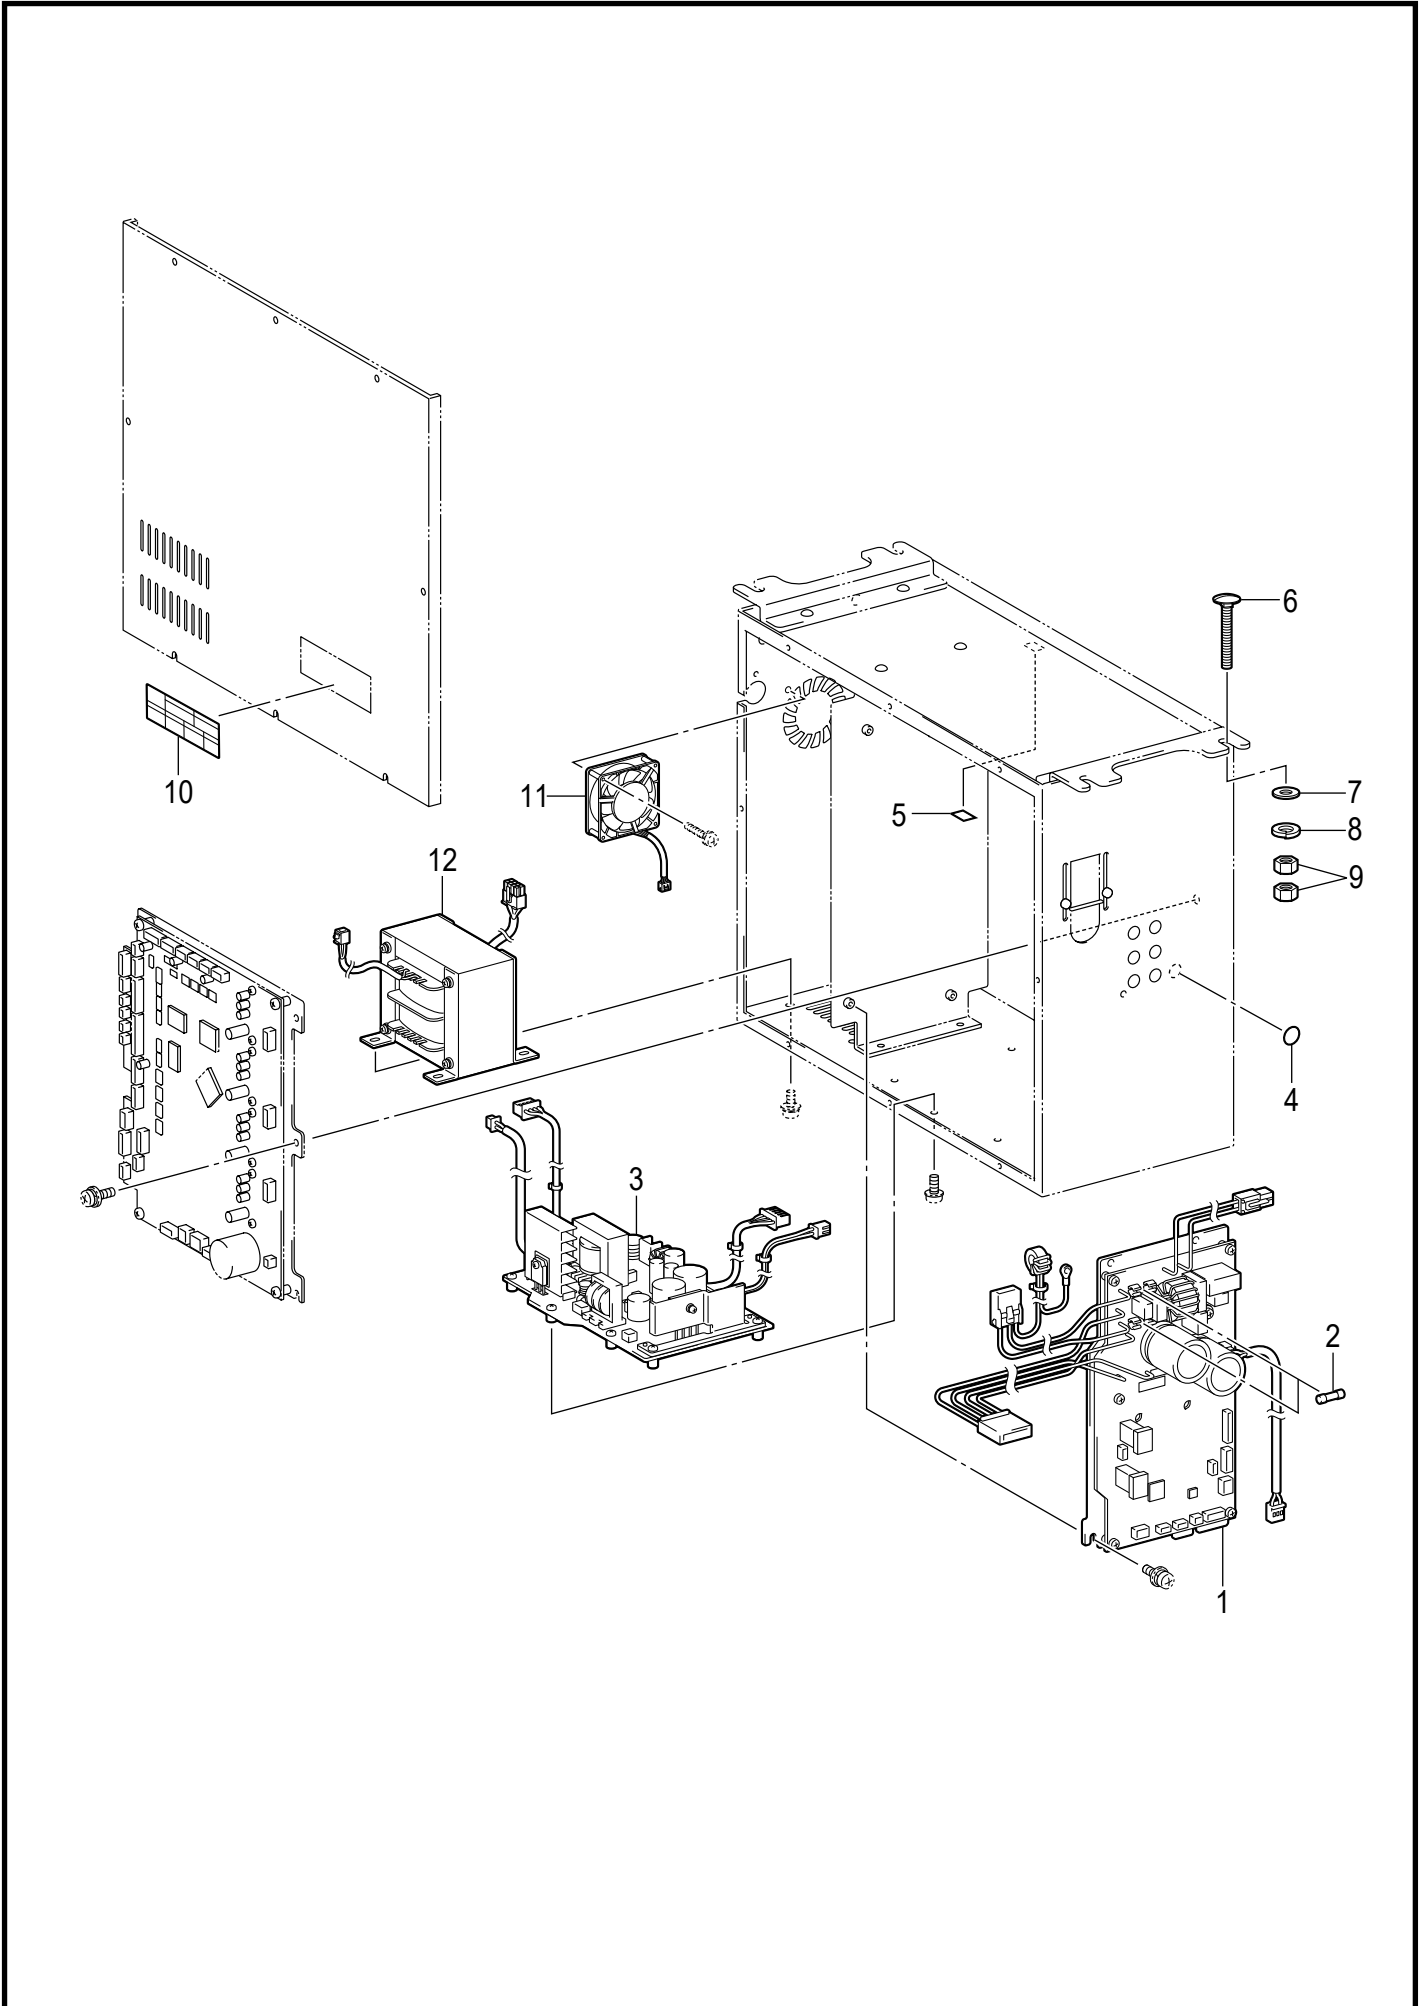

M1. 控制箱 / Control box

参照号	零部件序号	数量	零部件名称	NAME OF PARTS	RM
1	SC4854001	1	马达基板组件 342J	MOTOR PCB ASSY 342J	
2	J04417001	2	保险丝 10A-250V:FGMB	G FUSE 10A-250V:FGMB	
3	SB6304101	1	电源基板组件 342H	POWER PCB ASSY 342H	
4	S37060001	1	接地标记	LABEL, GROUNDING	
5	S37059001	1	PE标记	LABEL, PE	
6	SA9893001	4	螺栓 M8X65	BOLT M8X65	
7	025080336	4	平垫圈 L8	WASHER PLAIN L 8	
8	028080246	4	弹簧垫圈 2-8	WASHER SPRING 2-8	
9	021080206	8	螺母 M8	NUT 2 M8	
10	SB8096101	1	感电标签 36 X 150	LABEL ELECTRICAL SHOCK 36X150	
11	SA3797001	1	DC风扇马达组件	DC-FAN MOTOR ASSY	
12	SB6308001	1	变压器 342H	TRANS FORMER 342H