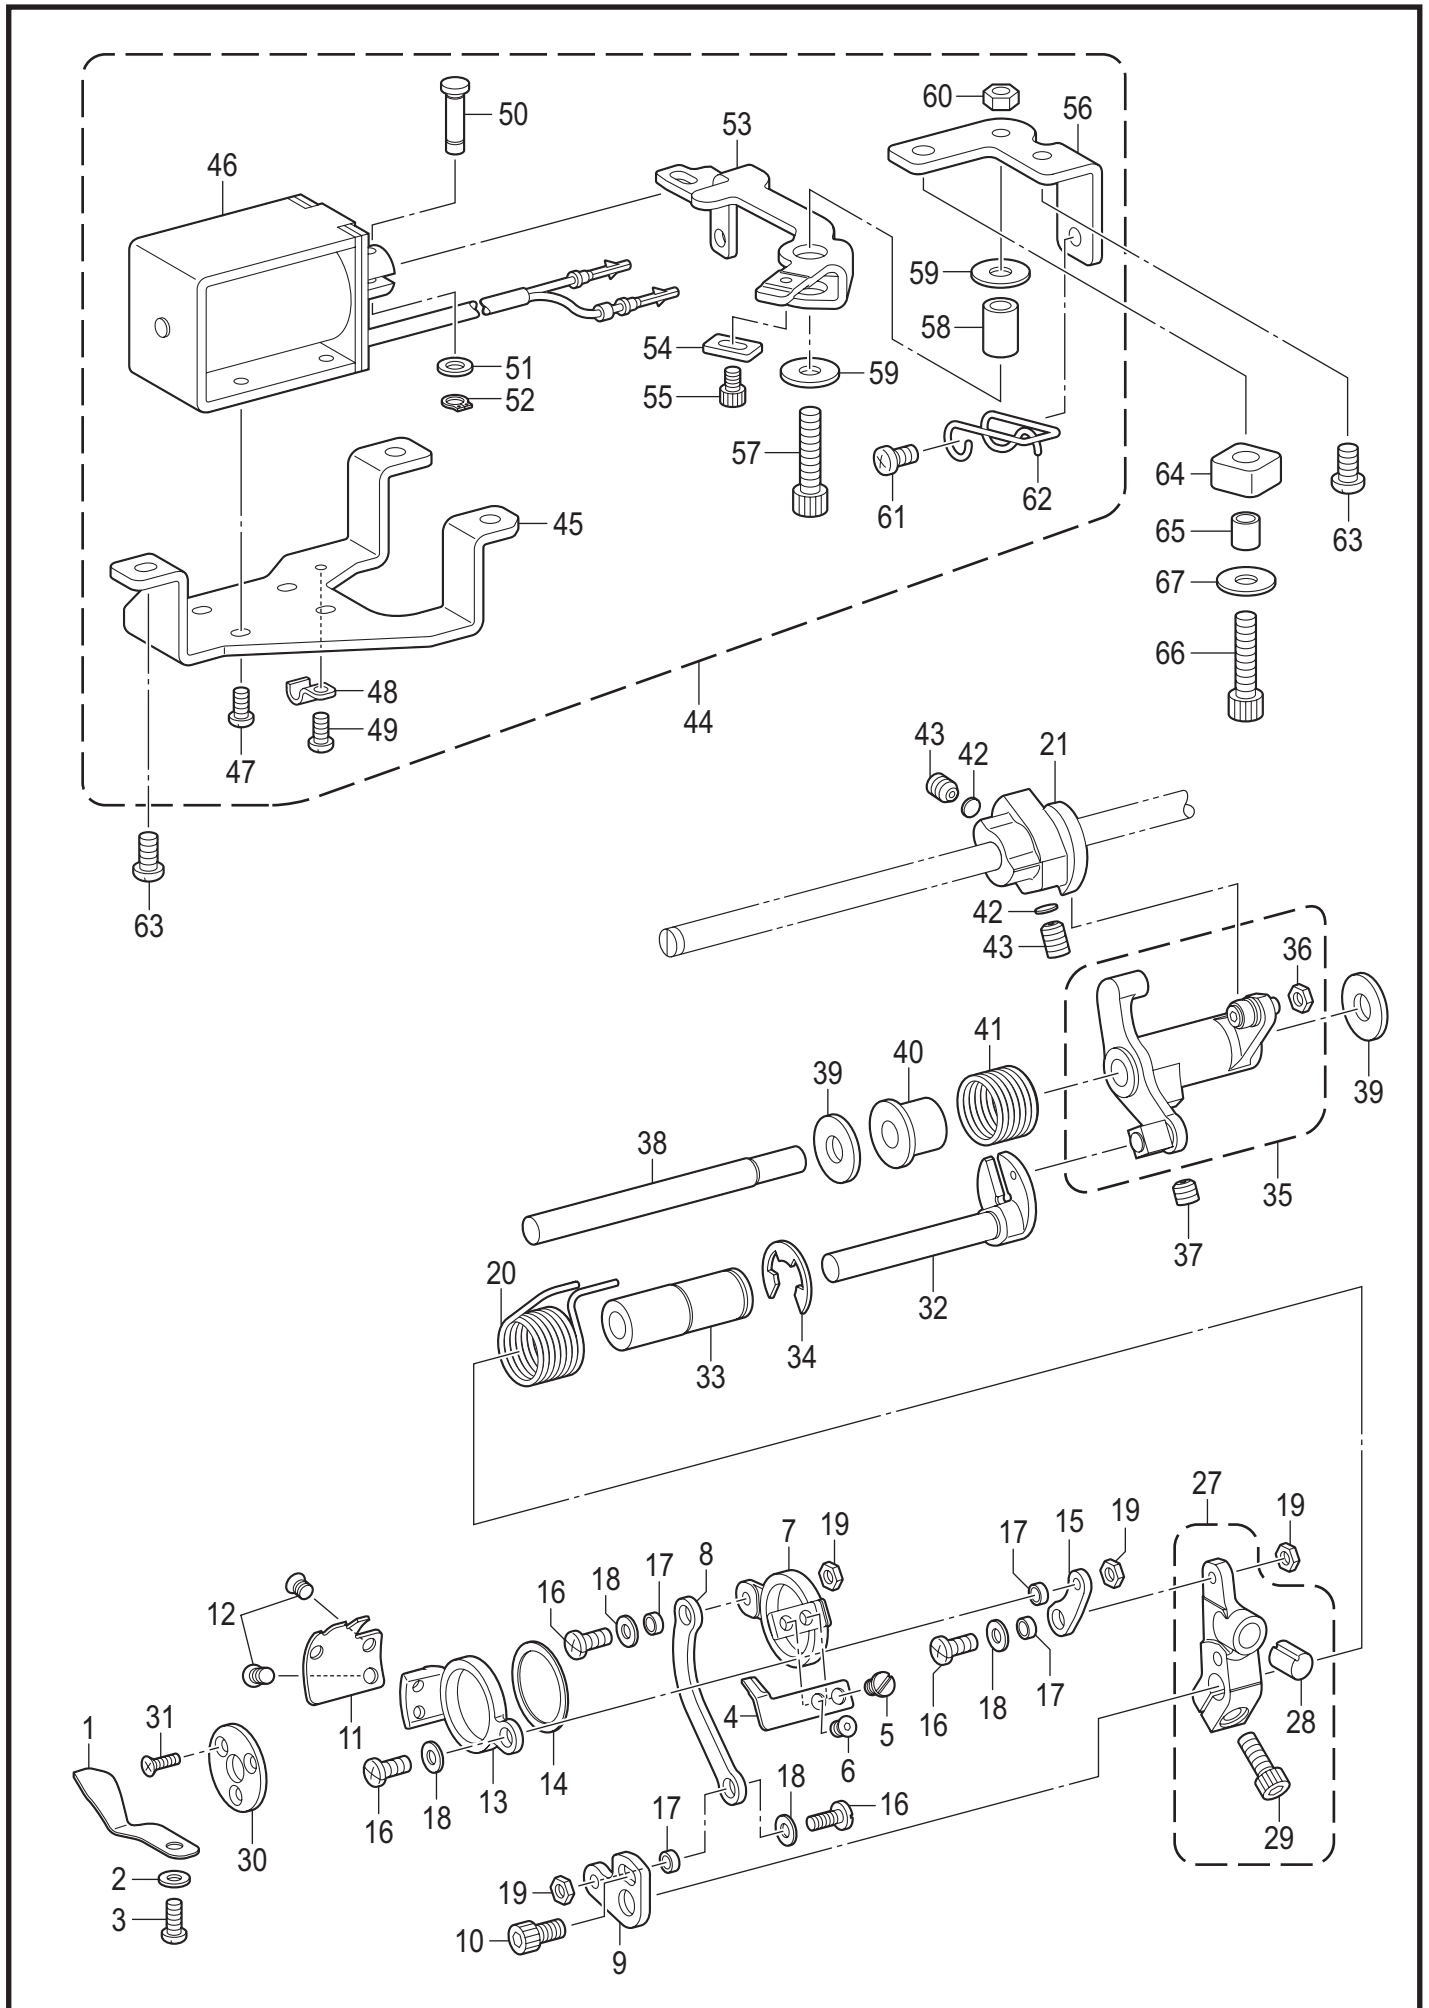

K. 糸切り関係 / Thread trimmer mechanism

K. 糸切り関係 / Thread trimmer mechanism

REF.NO	CODE	QTY	品名	NAME OF PARTS	RM
1	SB4954101	1	イトサバキ	LOWER THREAD FINGER	
2	026040236	1	ヒラザガネミガキ4	WASHER PLAIN M 4	
3	062400616	1	ナベコ4X6	SCREW PAN M4X6	
4	SB4941001	1	ウワメス	UPPER KNIFE	
5	SB4943001	1	シメネジ4.37	FLAT SCREW 4.37	
6	148537101	1	サラネジ4.37	SCREW, FLAT (W/SOCKET) SM4.37	
7	SB4950201	1	ウワメスホルダ	UPPER KNIFE HOLDER	
8	SB4949101	1	ウワメスレンカン	UPPER KNIFE CONNECTING ROD	
9	SB4948101	1	ウワメスレバー	UPPER KNIFE LEVER	
10	018501036	1	アナボルト5X10	BOLT SOCKET M5X10	
11	SB4942101	1	シタメス	LOWER KNIFE	
12	148537101	2	サラネジ4.37	SCREW, FLAT (W/SOCKET) SM4.37	
13	SB4952101	1	シタメスホルダ	LOWER KNIFE HOLDER	
14	SB4969001	1	スペーサ	SPACER	
15	SB4951201	1	シタメスレンカン	LOWER KNIFE CONNECTING ROD	
16	060401016	4	バインド4X10	SCREW BIND M4X10	
17	SA5329001	4	カラー	COLLAR	
18	100645003	4	ザガネ	WASHER	
19	021400306	4	3シュナット4	NUT 3 M4	
20	SB4957001	1	フタマタジクモドシバネP	THREAD TRIMMER LEVER SPRING P	
21	SB4944001	1	イトキリカムB	THREAD TRIMMER CAM B	
27	SB5631101	1	イトキリレバークミ	THREAD TRIMMER LEVER ASSY	
28	SA7285101	1	レバーストツパ	LEVER STOPPER	
29	018501436	1	アナボルト5X14	BOLT SOCKET M5X14	
30	SA7287001	1	イトキリホルダオサエイタ	KNIFE HOLDER PRESSER PLATE	
31	004301016	3	+サラコ3X10	SCREW FLAT M3X10	
32	SB4955001	1	フタマタジク	FORKED SHAFT	
33	SB4956101	1	フタマタジクメタル	FORKED SHAFT BUSH	
34	SB4968001	1	トメワE12	RETAINING RING_E12	
35	SB5301001	1	イトキリカムレバーソウクミ	THREAD TRIMMER LEVER UNIT	
36	105234003	1	ナット4.37	NUT SM4.37	
37	S23651001	1	アナヒラ6X6ホソメ	SET SCREW SOCKET (FT) M6X6	
38	SB4960001	1	カムレバージク	THREAD TRIMMER CAM LEVER SHAFT	
39	S25434000	2	クツシヨンゴム	RUBBER CUSHION	
40	SB4962001	1	カラー	COLLAR	
41	SB4961001	1	カムレバーモドシバネ	SPRING EXTENSION	
42	154567000	2	カンザ5.3	SPACER 5.3	
43	014771032	2	アナクボミ635-40X10	SET SCREW SOCKET SM6.35-40X10	
44	SB5310101	1	イトキリソレノイドクミ	THREAD TRIMMER SOLENOID ASSY	
45	SB4964001	1	イトキリソレノイドダイ	THREAD TRIMMER SOLENOID BASE	
46	SB5257001	1	イトキリソレノイド	THREAD TRIMMER SOLENOID	
47	062400816	4	ナベコ4X8	SCREW PAN M4X8	
48	140647121	1	コードオサエ	CORD HOLDER	
49	062400816	1	ナベコ4X8	SCREW PAN M4X8	
50	SA9716001	1	レンケツピン	PIN	