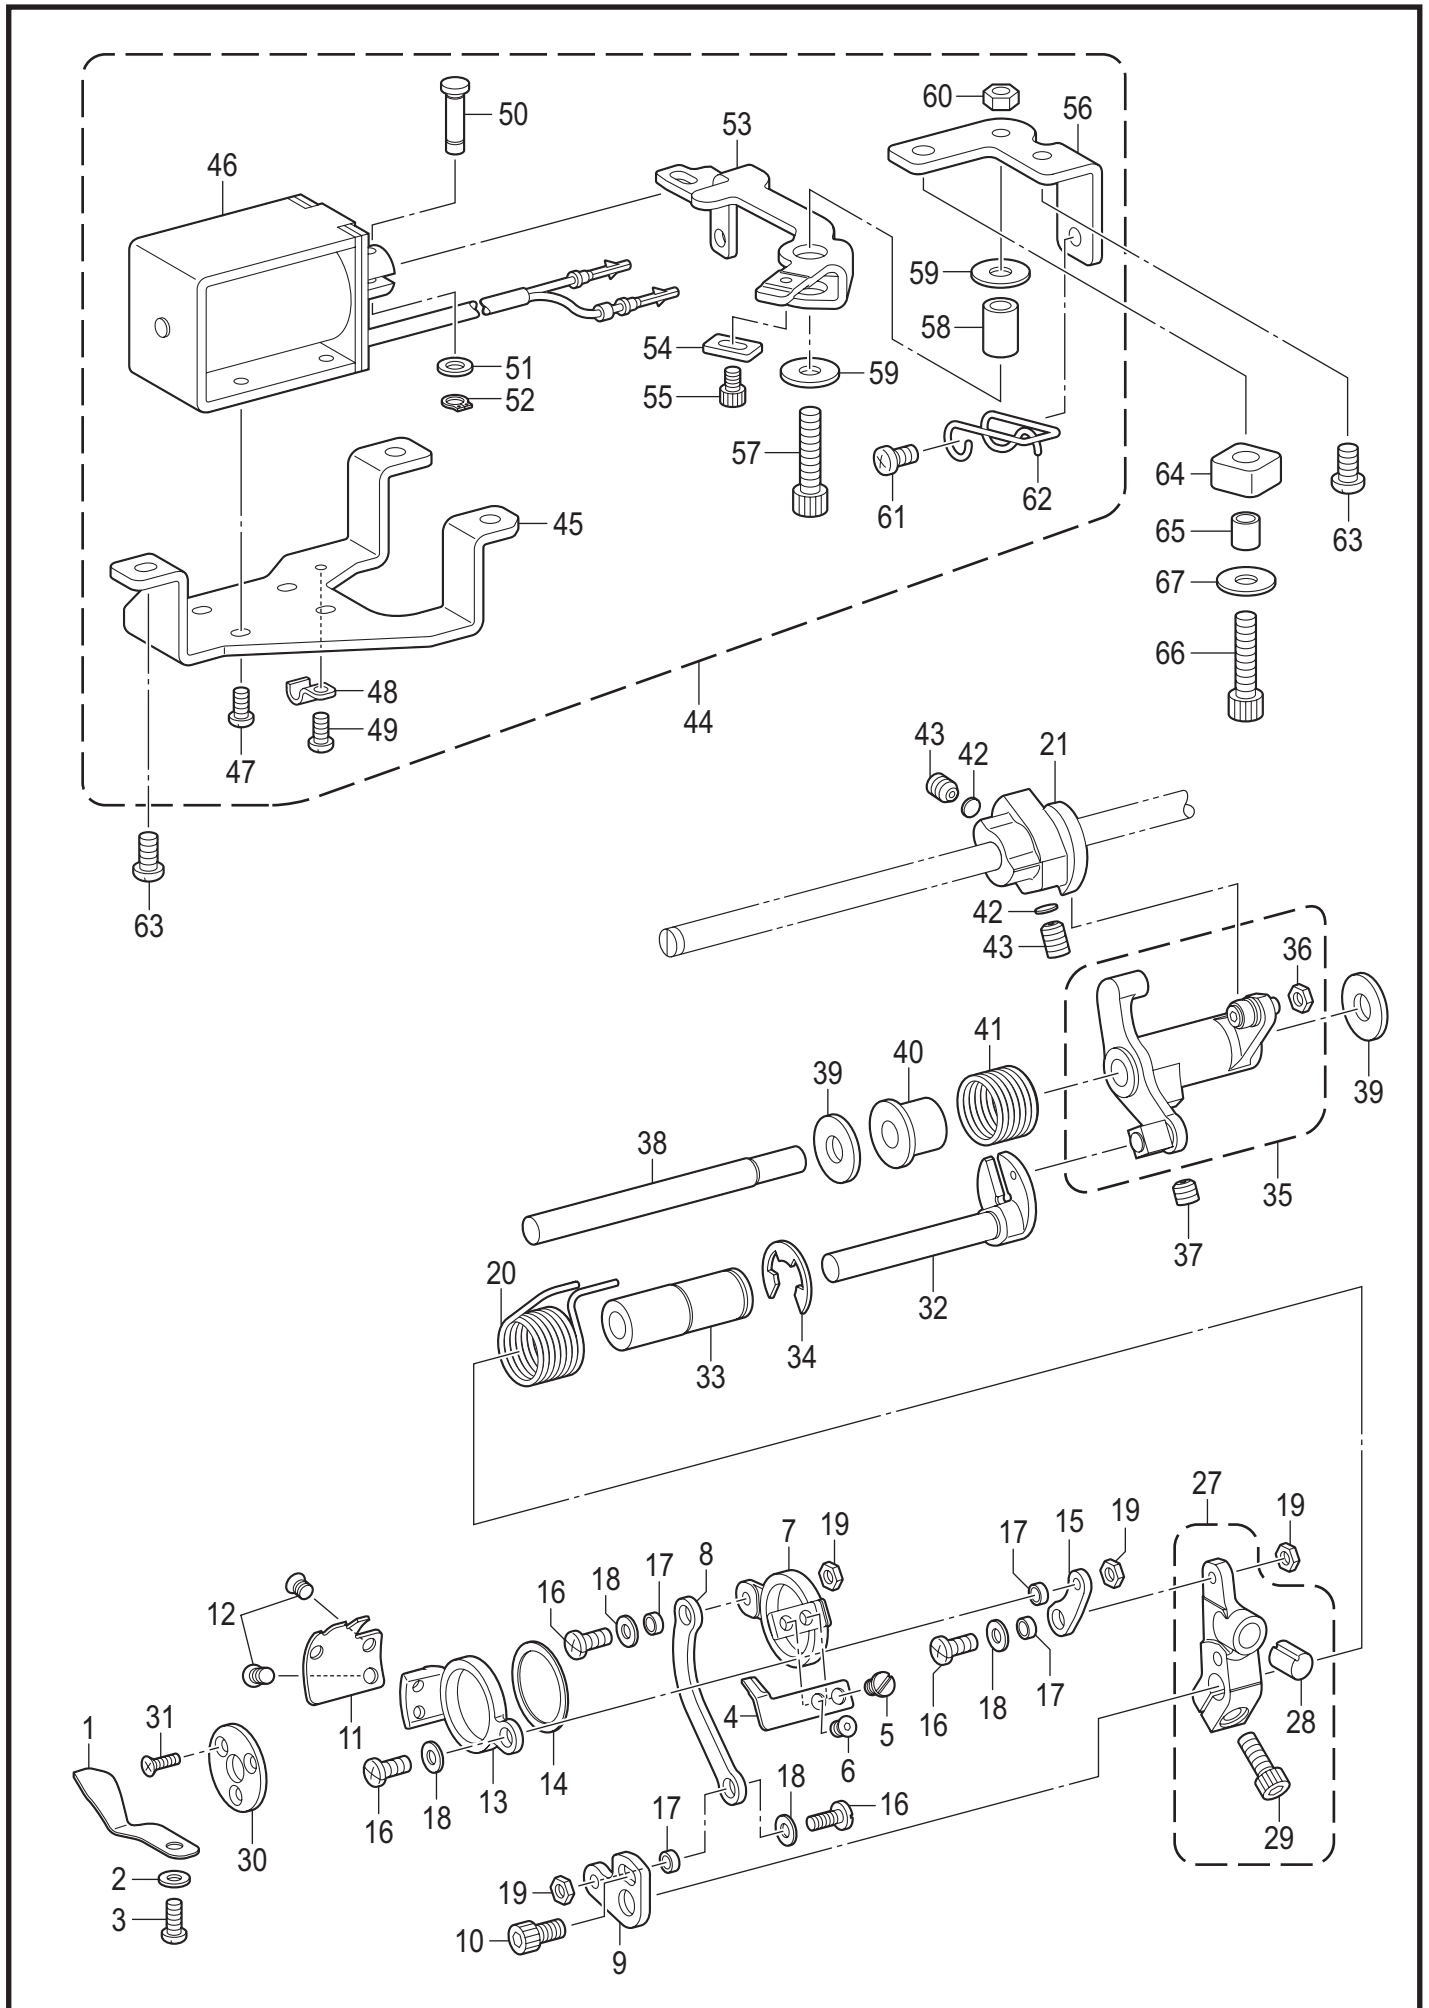

## K. 糸切り関係 / Thread trimmer mechanism

REF.NO	CODE	QTY	品名	NAME OF PARTS	RM
1	SB4954101	1	イトサバキ	LOWER THREAD FINGER	
2	026040236	1	ヒラザガネミガキ4	WASHER PLAIN M 4	
3	062400616	1	ナベコ4X6	SCREW PAN M4X6	
4	SB4941001	1	ウワメス	UPPER KNIFE	
5	SB4943001	1	シメネジ4.37	FLAT SCREW 4.37	
6	148537101	1	サラネジ4.37	SCREW, FLAT (W/SOCKET) SM4.37	
7	SB4950201	1	ウワメスホルダ	UPPER KNIFE HOLDER	
8	SB4949101	1	ウワメスレンカン	UPPER KNIFE CONNECTING ROD	
9	SB4948101	1	ウワメスレバー	UPPER KNIFE LEVER	
10	018501036	1	アナボルト5X10	BOLT SOCKET M5X10	
11	SB4942101	1	シタメス	LOWER KNIFE	
12	148537101	2	サラネジ4.37	SCREW, FLAT (W/SOCKET) SM4.37	
13	SB4952101	1	シタメスホルダ	LOWER KNIFE HOLDER	
14	SB4969001	1	スペーサ	SPACER	
15	SB4951201	1	シタメスレンカン	LOWER KNIFE CONNECTING ROD	
16	060401016	4	バインド4X10	SCREW BIND M4X10	
17	SA5329001	4	カラー	COLLAR	
18	100645003	4	ザガネ	WASHER	
19	021400306	4	3シュナット4	NUT 3 M4	
20	SB4957001	1	フタマタジクモドシバネP	THREAD TRIMMER LEVER SPRING P	
21	SB4944001	1	イトキリカムB	THREAD TRIMMER CAM B	
27	SB5631101	1	イトキリレバークミ	THREAD TRIMMER LEVER ASSY	
28	SA7285101	1	レバーストツパ	LEVER STOPPER	
29	018501436	1	アナボルト5X14	BOLT SOCKET M5X14	
30	SA7287001	1	イトキリホルダオサエイタ	KNIFE HOLDER PRESSER PLATE	
31	004301016	3	+サラコ3X10	SCREW FLAT M3X10	
32	SB4955001	1	フタマタジク	FORKED SHAFT	
33	SB4956101	1	フタマタジクメタル	FORKED SHAFT BUSH	
34	SB4968001	1	トメワE12	RETAINING RING_E12	
35	SB5301001	1	イトキリカムレバーソウクミ	THREAD TRIMMER LEVER UNIT	
36	105234003	1	ナット4.37	NUT SM4.37	
37	S23651001	1	アナヒラ6X6ホソメ	SET SCREW SOCKET (FT) M6X6	
38	SB4960001	1	カムレバージク	THREAD TRIMMER CAM LEVER SHAFT	
39	S25434000	2	クツシヨンゴム	RUBBER CUSHION	
40	SB4962001	1	カラー	COLLAR	
41	SB4961001	1	カムレバーモドシバネ	SPRING EXTENSION	
42	154567000	2	カンザ5.3	SPACER 5.3	
43	014771032	2	アナクボミ635-40X10	SET SCREW SOCKET SM6.35-40X10	
44	SB5310101	1	イトキリソレノイドクミ	THREAD TRIMMER SOLENOID ASSY	
45	SB4964001	1	イトキリソレノイドダイ	THREAD TRIMMER SOLENOID BASE	
46	SB5257001	1	イトキリソレノイド	THREAD TRIMMER SOLENOID	
47	062400816	4	ナベコ4X8	SCREW PAN M4X8	
48	140647121	1	コードオサエ	CORD HOLDER	
49	062400816	1	ナベコ4X8	SCREW PAN M4X8	
50	SA9716001	1	レンケツピン	PIN	