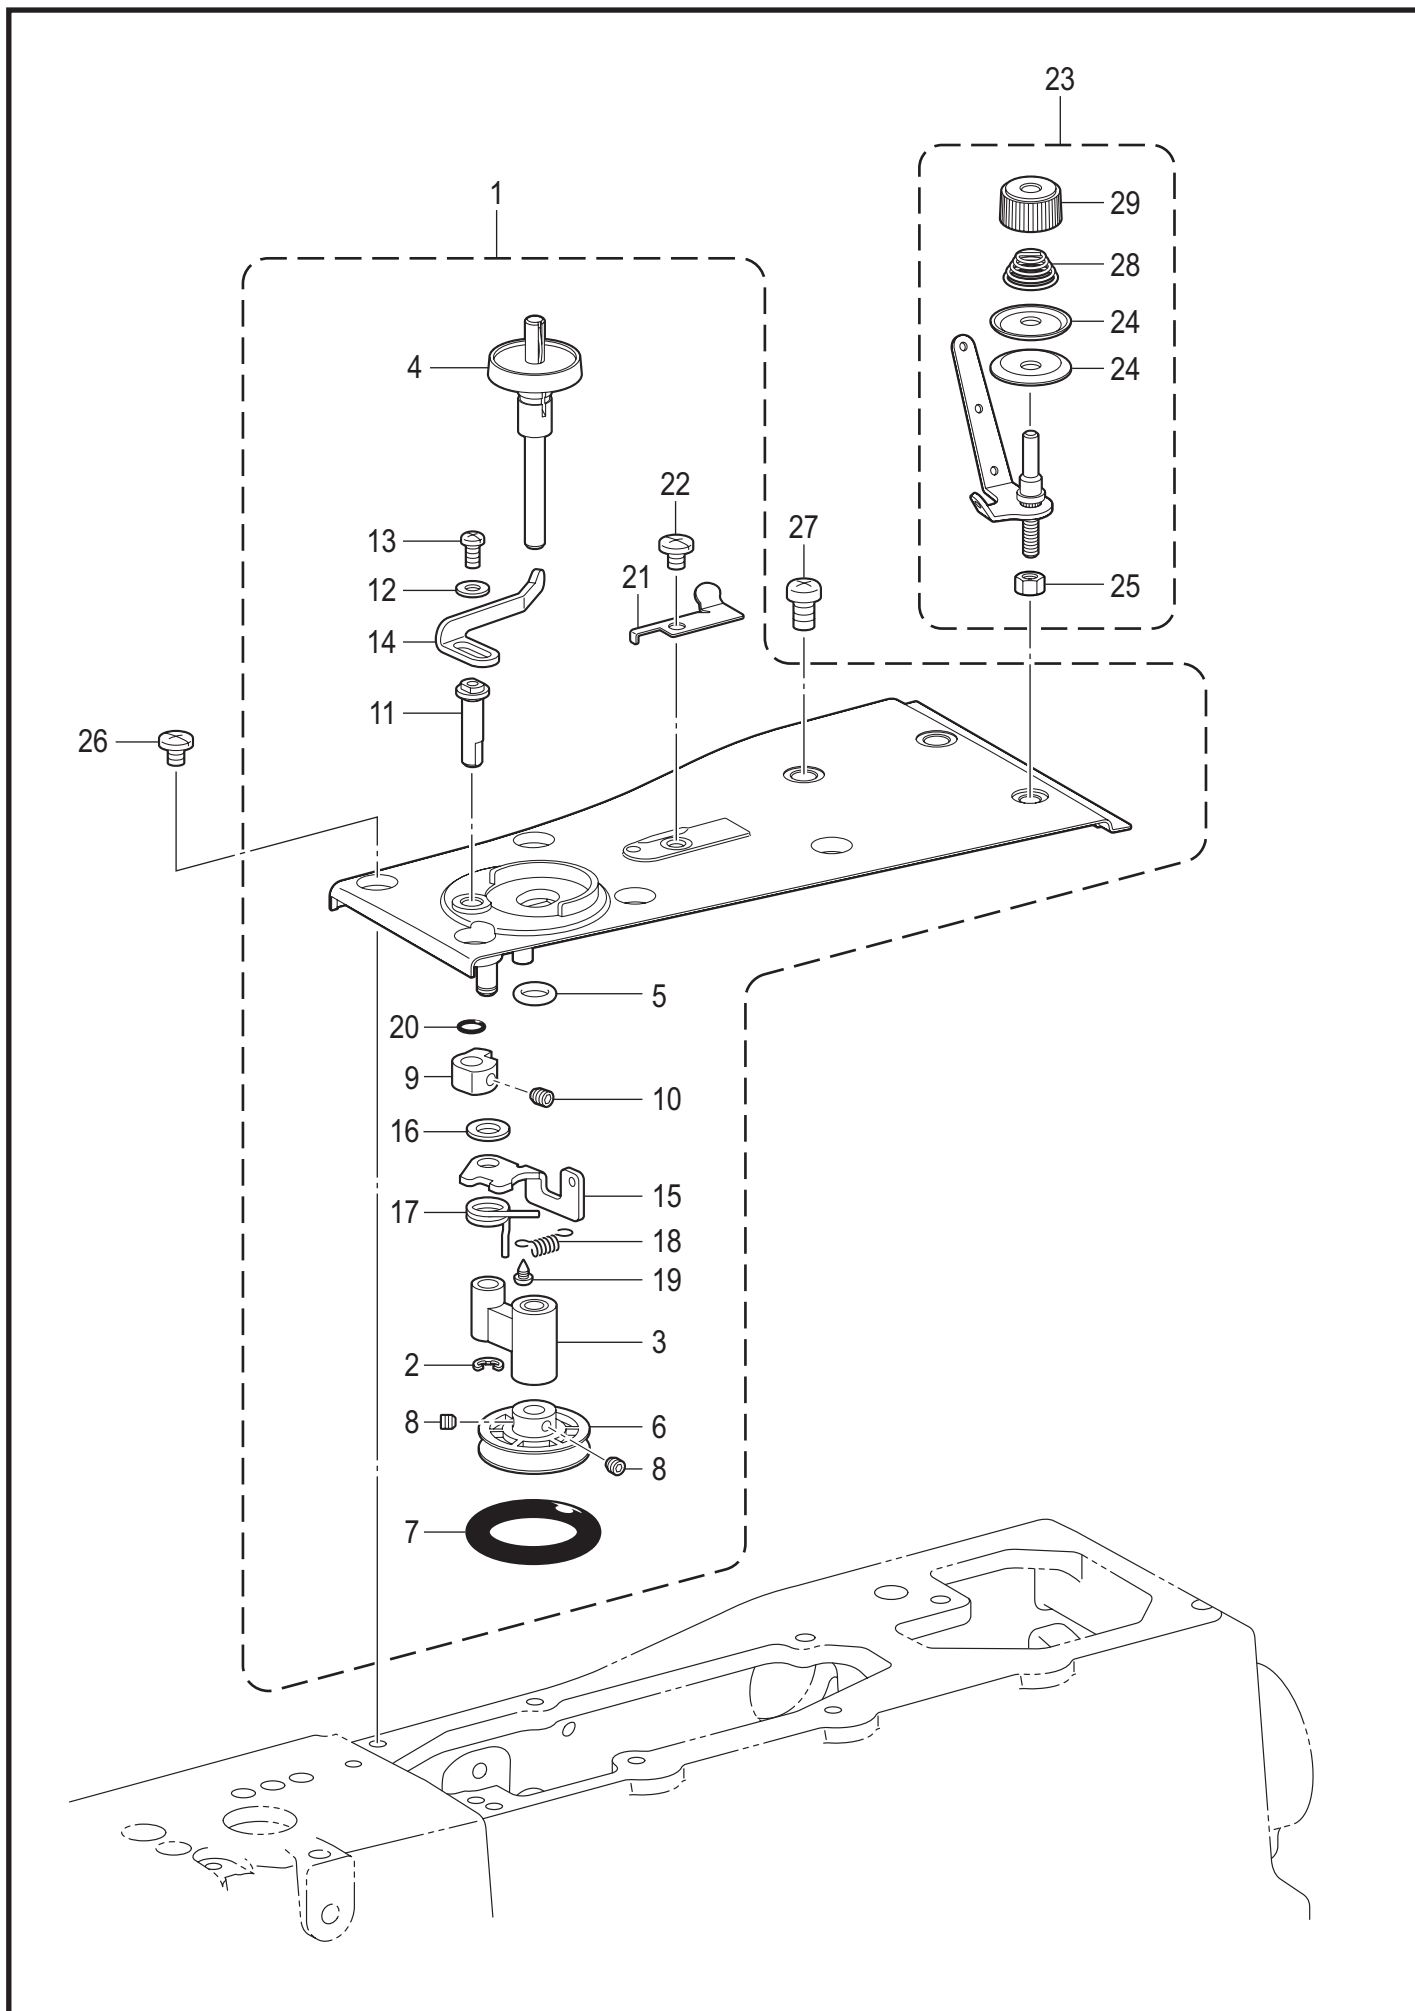

J. 糸巻関係 / Bobbin winder mechanism

J. 糸巻関係 / Bobbin winder mechanism

REF.NO	CODE	QTY	品名	NAME OF PARTS	RM
1	SB5652101	1	ウワフタオオクミ	TOP COVER UNIT ASSY	
2	048050342	1	トメワE5	RETAINING RING E5	
3	SB5009001	1	イトマキジクウケクミ	B-WINDER SUPPORT ASSY	
4	SB5010001	1	イトマキジククミ	BOBBIN WINDER SHAFT ASSY	
5	SB3540001	1	ストッパゴム	STOPPER RUBBER	
6	SB4936001	1	イトマキクルマ	BOBBIN WINDER WHEEL	
7	SB4940001	1	ゴムリング	RUBBER RING	
8	012400432	2	アナヒラ4X4	SET SCREW SOCKET (FT) M4X4	
9	SB3544001	1	ボビンオサエカム	BOBBIN PRESSER CAM	
10	012500536	1	アナヒラ5X5	SET SCREW SOCKET (FT) M5X5	
11	SB3545101	1	イトマキウデジク	BOBBIN WINDER ARM SHAFT	
12	SB3548001	1	ザガネ	WASHER	
13	062400816	1	ナベコ4X8	SCREW PAN M4X8	
14	SB5014001	1	ボビンオサエ	BOBBIN PRESSER	
15	SB3551001	1	イトマキレバー	BOBBIN WINDER LEVER	
16	025060232	1	ヒラザガネチュウ6	WASHER PLAIN M 6	
17	SB3552001	1	モドシバネ	SPRING	
18	SB3553001	1	イトマキレバーバネ	BOBBIN WINDER LEVER SPRING	
19	037300616	1	Vナベタッピン3X6	TAPPING SCREW PAN V M3X6	
20	081004070	1	OリングP4	O RING P4	
21	SA1360101	1	メス	KNIFE	
22	060501016	1	バインド5X10	SCREW BIND M5X10	
23	SB5008001	1	イトマキチョウシクミ	BOBBIN WINDER TENSION ASSY	
24	145446002	2	イトチョウシサラ	DISC TENSION	
25	SB5013001	1	ナット4.37	NUT 3 SM4.37	
26	060501016	5	バインド5X10	SCREW BIND M5X10	
27	062061616	1	ナベコ6X16	SCREW PAN M6X16	
28	SB5011001	1	イトチョウシバネ	TENSION SPRING	
29	SB5012001	1	イトチョウシナット	THREAD TENSION NUT	