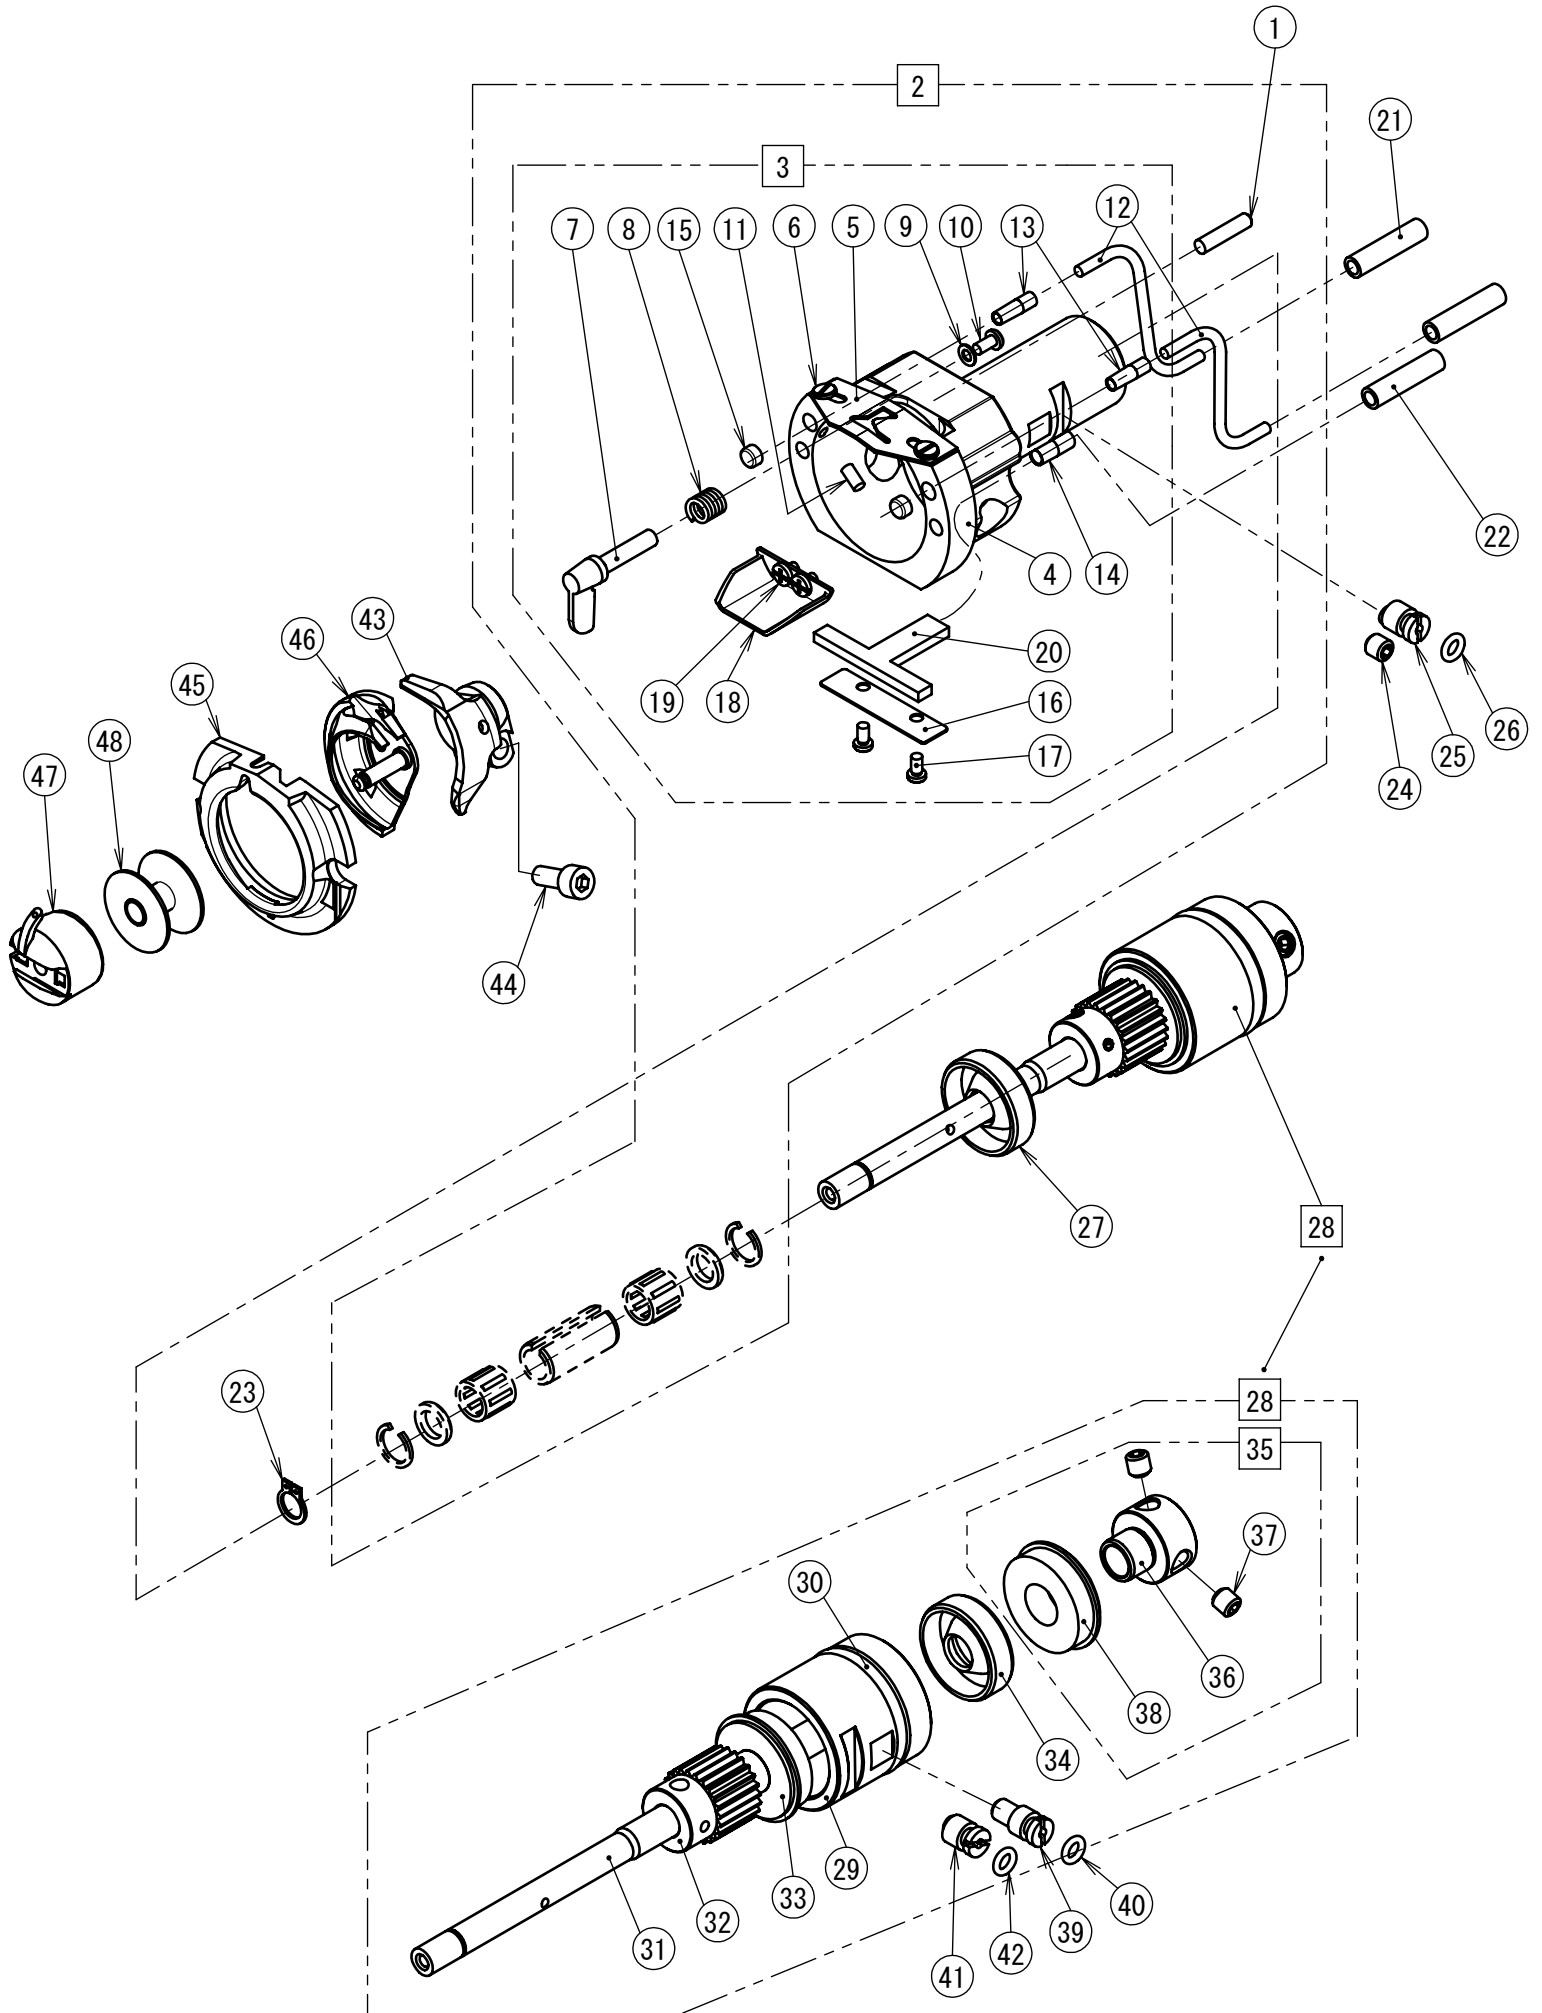

F1.下軸関係 / LOWER SHAFT MECHANISM

Ref. No.	Code	Q'ty	品名	Part Name
1	117608001	1	ミゾツキピン	DOWEL PIN
2	SB9411001	1	オオカマタイクミセット	SHUTTLE RACE BASE SET
3	SB7939001	1	オオカマタイクミ	SHUTTLE RACE BASE ASSY
4	SB1072101	1	オオカマタイ	SHUTTLE RACE BASE
5	SB1285001	1	カマイトアンナイ	SHUTTLE RACE THREAD GUIDE
6	SA4199001	2	シメネジ3X4	SCREW M3X4
7	SB4158001	2	オオカマトリツケツメS	S-RACE BASE SETTING CLAW S
8	152684101	2	オオカマトリツケバネ	COMPRESSION SPRING
9	026030136	2	ヒラザガネコガタ3	WASHER PLAIN S 3
10	062300616	2	ナベコ3X6	SCREW PAN M3X6
11	SA9396001	2	フェルト	FELT
12	SB7940001	2	フェルト L=300	FELT L=300
13	SB1050001	2	オイルクチパイプS	OIL FEEDING PIPE S
14	SB1048101	1	オイルクチパイプM	OIL FEEDING PIPE M
15	SA9397001	2	ゴムセン5.5	RUBBER CAP 5.5
16	SB1047001	1	フェルトササエ	FELT HOLDER
17	SA9191001	2	シメネジM3X5.5	SCREW M3X5.5
18	SA3274101	1	フェルトオサエ	FELT HOLDER
19	S47307001	2	シメネジ3X4	SCREW, M3X4
20	SB7941001	1	ハイユフェルトクミ L=200	FELT ASSY L=200
21	S50558000	2	オイルチューブ	OIL TUBE L=180
22	SC0195001	1	ビニルチューブ L=40	OIL TUBE L=40
23	048080142	1	トメワジクヨウC8	RETAINING RING EXTERNAL C8
24	012060636	1	アナヒラ6X6	SET SCREW SOCKET (FT) M6X6
25	SA3238401	1	カマチヨウセツジク	ADJUSTING STUD
26	081003670	1	OリングPW3	O RING PW3
27	SB8004001	1	オイルシール9-28	OIL SEAL 9-28
28	SB7942001	1	カマジクメタルクミ	ROTARY HOOK SHAFT BUSH ASSY
29	SB7943001	1	カマジクメタル	ROTARY HOOK SHAFT BUSH
30	SB8003001	1	OリングP30	O RING P30
31	SB7936001	1	カマジク	ROTARY HOOK SHAFT
32	SB7937001	1	カマジクギア	ROTARY HOOK SHAFT GEAR
33	SA6705001	1	ベアリング6001	BALL BEARING 6001
34	SB8004001	1	オイルシール9-28	OIL SEAL 9-28
35	SB7947001	1	ベアリングブッシュクミ	BALL BEARING BUSH ASSY
36	SB7944001	1	ベアリングブッシュ	BALL BEARING BUSH
37	S23651001	2	アナヒラ6X6ホソメ	SET SCREW SOCKET (FT) M6X6
38	SA6705001	1	ベアリング6001	BALL BEARING 6001
39	SB8034001	1	ダンツキボルトM6	SHOULDER BOLT M6
40	081003670	1	OリングPW3	O RING PW3
41	SA3238401	1	カマチヨウセツジク	ADJUSTING STUD
42	081003670	1	OリングPW3	O RING PW3
43	SA6448301	1	ドライバー-E	DRIVER E
44	018501232	1	アナボルト5X12	BOLT SOCKET M5X12
45	152686201	1	オオカマB	SHUTTLE RACE BASE B
46	SA8197101	1	ナカカマLH	SHUTTLE HOOK LH
47	S59221301	1	ボビンケースクミLC	BOBBIN CASE ASSY LC
48	S44633001	1	ボビンLAN	BOBBIN LAN