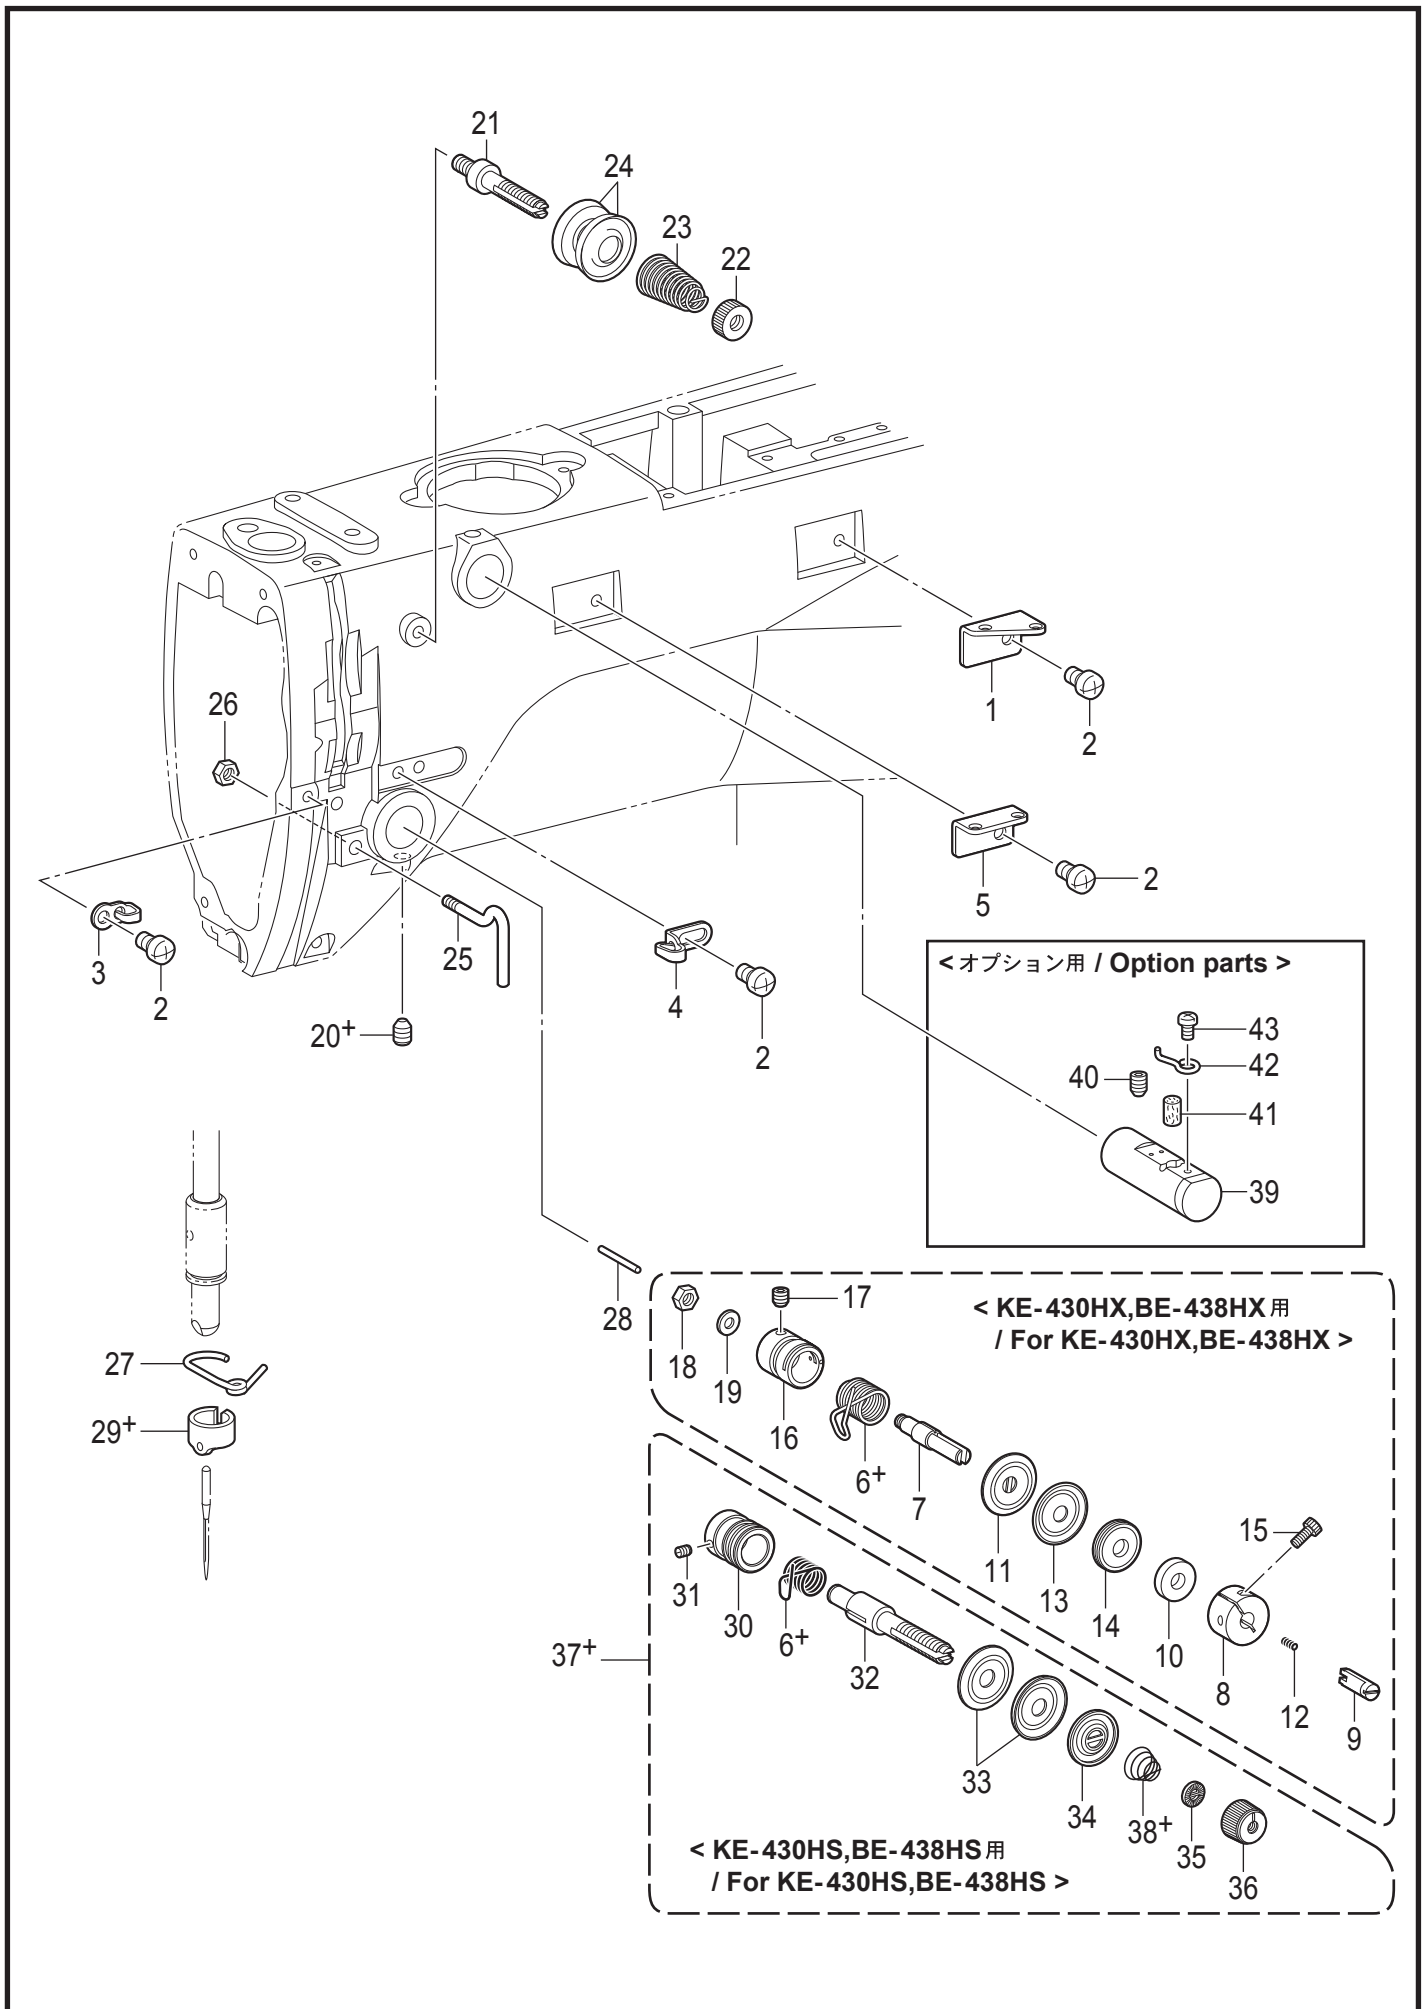

H. 糸通し関係 / Threading mechanism

H. 糸通し関係 / Threading mechanism

REF.NO	CODE	Q'TY	品名	NAME OF PARTS	RM
1	SA3250001	1	アームイトミチA	ARM THREAD GUIDE,A	
2	062500616	4	ナベコ5X6	SCREW PAN M5X6	
3	SA4333001	1	アームイトミチB	ARM THREAD GUIDE,B	
4	SA6391001	1	アームイトミチC	ARM THREAD GUIDE C	
5	SB1086001	1	アームイトミチD	ARM THREAD GUIDE D	
6+	P.51	1	イトトリバネ	THREAD TAKE-UP SPRING	
			<KE-430HX, BE-438HX用>	<For KE-430HX, BE-438HX>	
7	SB1084001	1	DTイトチョウシボウ	DT TENSION STUD	
8	SB1088101	1	セットカラーDT	SET COLLAR DT	
9	SB1180201	1	キリワリジク	SHAFT	
10	SB1181001	1	DTクッション	DT CUSHION	
11	SA6190001	1	DTイトチョウシサラ	DISC DT	
12	SB1267001	1	コイルバネ	COIL SPRING	
13	145446001	1	イトチョウシサラ	DISC TENSION	
14	SB1281001	1	テーパサラオサエ	TAPER DISC PRESSER	
15	018301036	1	アナボルト3X10	BOLT SOCKET M3X10	
16	SB1182101	1	DTイトチョウシダイクミ	TENSION BRACKET ASSY	
17	012400436	1	アナヒラ4X4	SET SCREW SOCKET (FT) M4X4	
18	021500316	1	3シュナット5	NUT 3 M5	
19	SB2330001	1	ヒラザガネショウ4.76	WASHER PLAIN S SM4.76	
20+	SA4143001	1	アナトメネジ6	SET SCREW, (FT) M6X6	
			<KE-430HS, BE-438HS用>	<For KE-430HS, BE-438HS>	
20+	SA1229101	1	アナトメネジ6トガリ	SET SCREW (FT) M6X6	
21	SA3256001	1	イトチョウシボウA	TENSION STUD A	
22	100136001	1	イトチョウシナット	TENSION NUT	
23	SA4146101	1	フクチョウシバネ	SUB TENSION SPRING	
24	145446001	2	イトチョウシサラ	DISC TENSION	
25	SB1087001	1	アームイトカケ	THREAD GUIDE ARM	
26	021400306	1	3シュナット4	NUT 3 M4	
27	SB1058001	1	ハリボウメタルDイトアンナイ	N-BAR BUSH THREAD GUIDE D	
28	S50384101	1	イトユルメピン	TENSION RELEASE PIN	
29+	P.52	1	ハリボウイトアンナイ	NEEDLE BAR THREAD GUIDE	
			<KE-430HS, BE-438HS用>	<For KE-430HS, BE-438HS>	
30	SB1600001	1	イトチョウシボウタイ	THREAD TENSION BRACKET	
31	100402004	1	トメネジ3.57	SET SCREW SM3.57	
32	116922201	1	イトチョウシボウ	TENSION STUD	
33	145446021	2	イトチョウシサラ	DISC TENSION	
34	159805001	1	イトチョウシサラオサエ	TENSION DISC PRESSER	
35	SB4216001	1	チョウシバネウエザガネ	WASHER	
36	SB4038001	1	イトチョウシナット	TENSION NUT	
			<KE-430HS-3, BE-438HS用>	<For KE-430HS-3, BE-438HS>	
37+	SB4442101	1	イトチョウシボウダイクミ	THREAD TENSION BRACKET ASSY	
38+	104525103	1	イトチョウシバネ	TENSION SPRING H	
			<KE-430HS-5用>	<For KE-430HS-5>	
37+	SB4443101	1	イトチョウシボウダイクミ	THREAD TENSION BRACKET ASSY	
38+	107606101	1	イトチョウシバネ	TENSION SPRING	
			<オプション部品>	<OPTION PARTS>	
39	152881101	1	エキレイタイクミ	NEEDLE COOLER ASSY	
40	012060636	1	アナヒラ6X6	SET SCREW SOCKET (FT) M6X6	
41	152883000	1	フェルト8X15.5	FELT, 8X15.5	
42	152884001	1	エキレイイトカケ	NEEDLE COOLER THREAD GUIDE	
43	062670412	1	ナベコ357-40X4	SCREW PAN SM3.57-40X4	