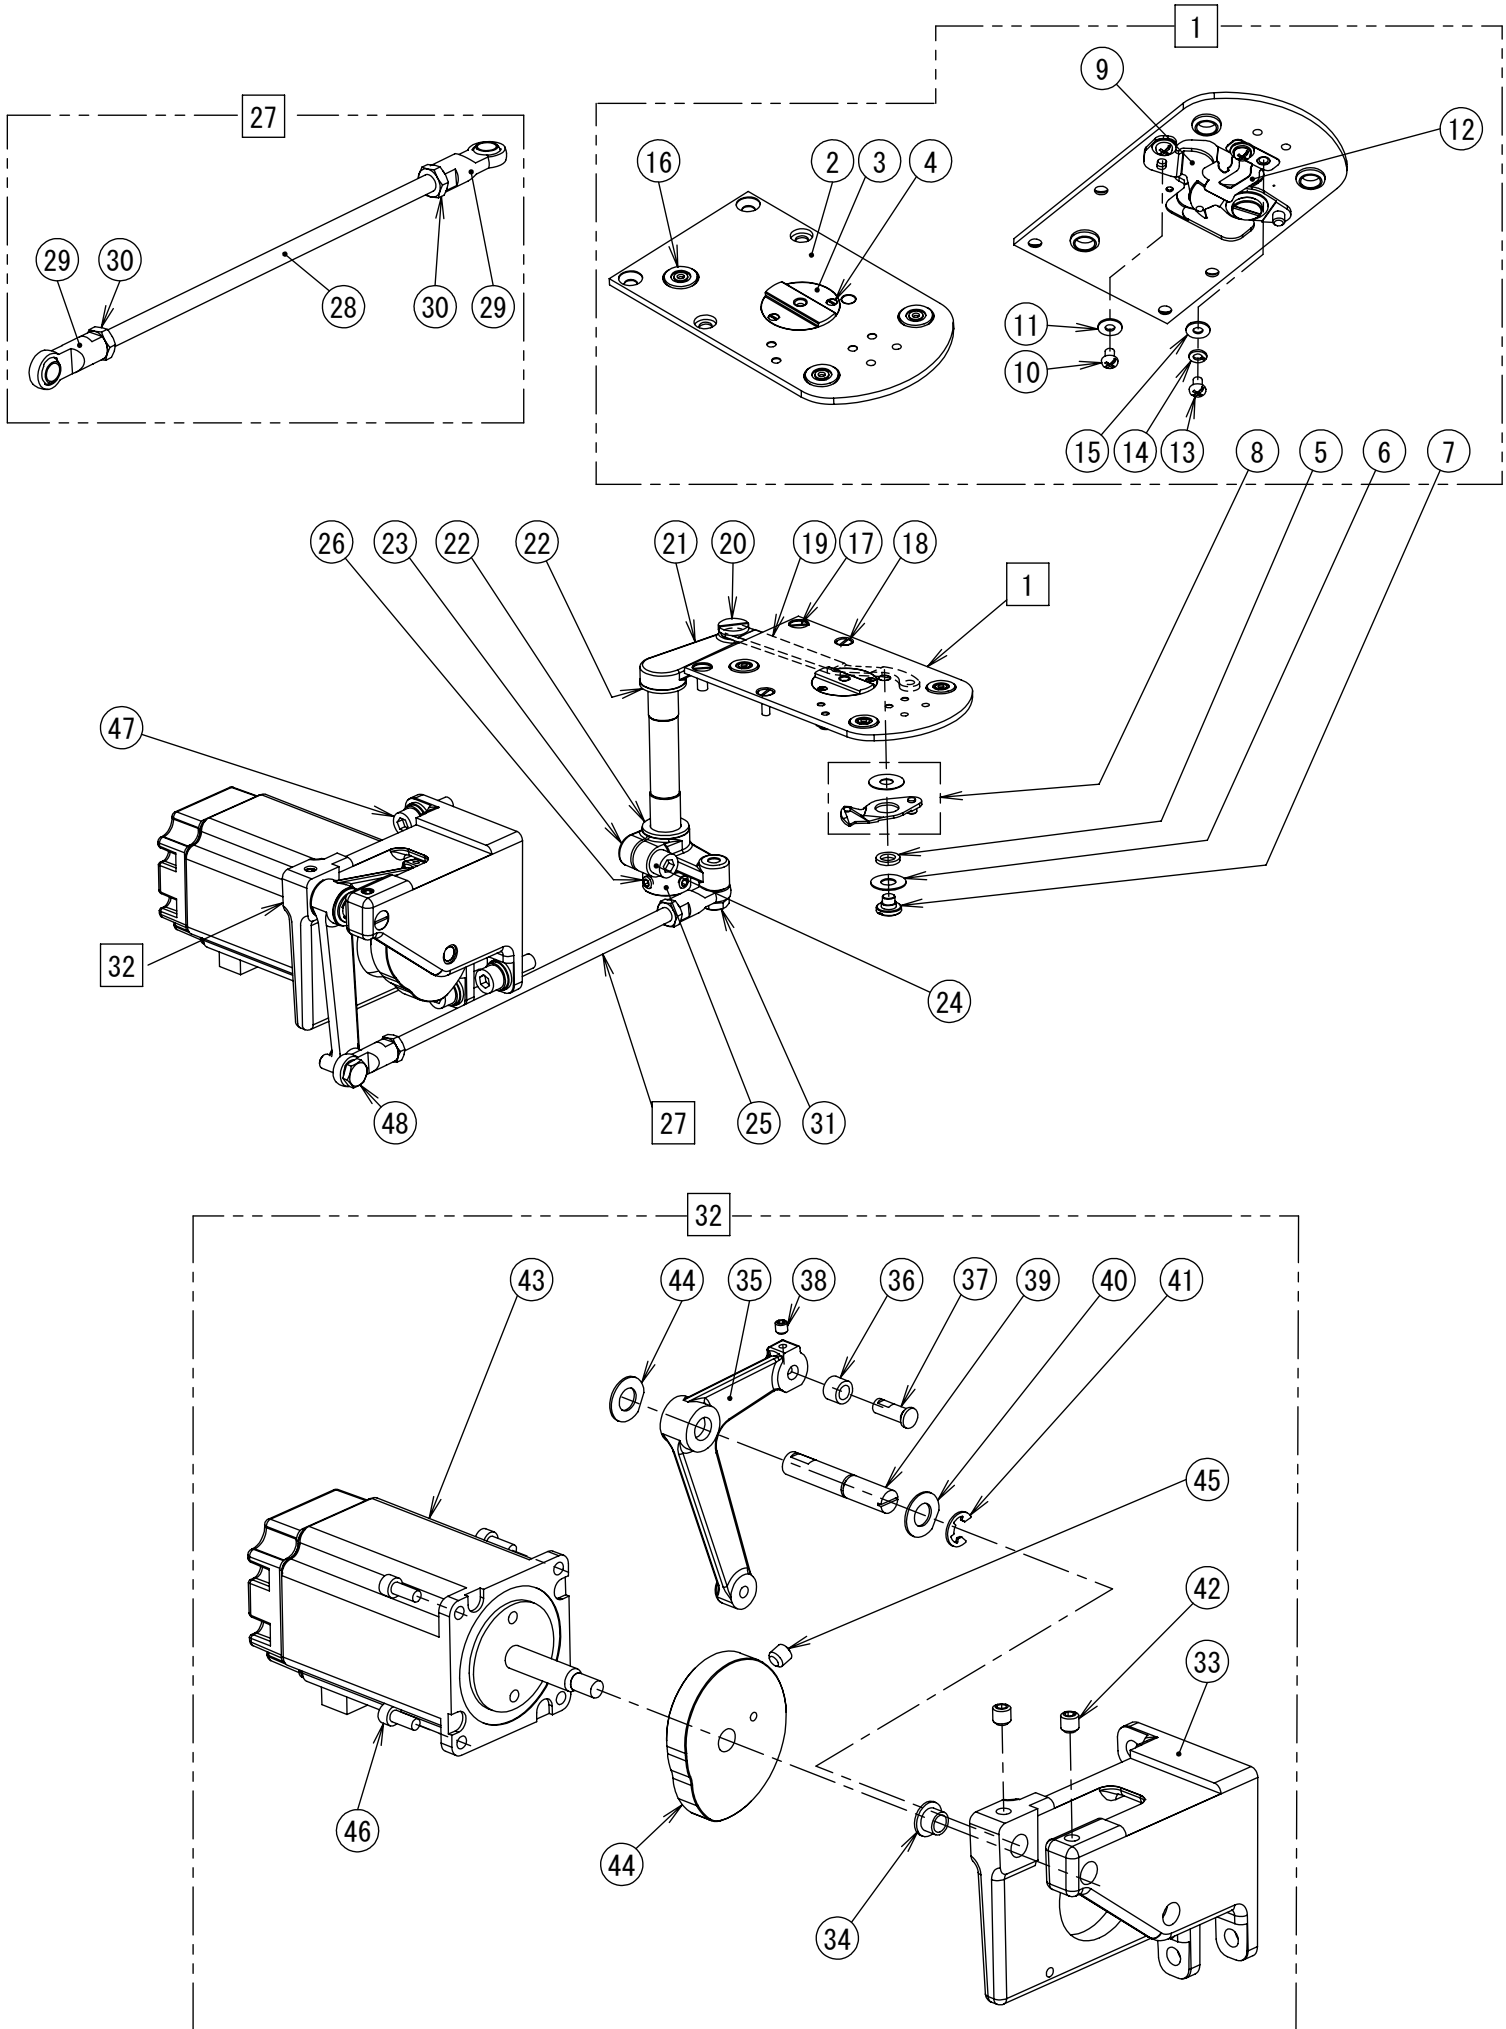

J.系切関係 / THREAD TRIMMER MECHANISM

Ref. No.	Code	Q'ty	品名	Part Name
1	SB7961001	1	ハリイタ-05クミ	NEEDLE PLATE -05 ASSY
2	SB7962001	1	ハリイタ	NEEDLE PLATE
3	SB7963001	1	ハリアナイタ	NEEDLE HOLE PLATE
4	100360003	2	サラネジ2.38	SCREW
5	S00705001	1	イドウハカラ-	MOVABLE KNIFE COLLAR
6	SA4519001	1	スラストザガネ	THRUST WASHER
7	SA4518001	1	イドウハダンネジ	MOVABLE KNIFE SHOULDER SCREW
8	SA6596001	1	イドウハFセット	MOVABLE KNIFE SET F
9	SA7944201	1	コテイハFL	FIXED KNIFE FL
10	062300416	2	ナベコ3X4	SCREW PAN M3X4
11	SB3847001	2	ヒラザガネチュウ3	WASHER_PLAIN_M_3
12	SB0713001	1	シタイトオサエバネ	BOBBIN THREAD CLAMP SPRING
13	062300416	2	ナベコ3X4	SCREW PAN M3X4
14	028030246	2	バネザガネ2-3	WASHER SPRING 2-3
15	SB3847001	2	ヒラザガネチュウ3	WASHER_PLAIN_M_3
16	SB1172001	3	スライダ-	SLIDER
17	S25310101	2	サラネジ4	SCREW, FLAT M4
18	SA3538001	2	シメネジ4X8	SCREW,M4X8
19	SB7964001	1	イドウハレンカン87.5	M-KNIFE CONNECTING PLATE 87.5
20	SA4354001	1	ダンネジ6-1.8	SHOULDER SCREW,6-1.8
21	SB4396101	1	イドウハレバ-ジク	SHAFT MOVABLE KNIFE LEVER
22	SB4400001	2	スラストザガネ	THRUST WASHER
23	SB7965001	1	イドウハレバ-28	MOVING KNIFE LEVER 28
24	018061636	1	アナボルト6X16	BOLT SOCKET M6X16
25	SA4588001	1	セットカラ-	SET COLLAR
26	012500536	2	アナヒラ5X5	SET SCREW SOCKET (FT) M5X5
27	SB7966001	1	イトキリロッド211クミ	THREAD TRIMMER ROD 211 ASSY
28	SB7967001	1	イトキリロッド178	THREAD TRIMMER ROD 178
29	S32465101	2	タマツギテクミ	BALL JOINT ASSY
30	021060306	2	3シュナット6	NUT 3 M6
31	SB4401001	1	ダンネジ6.35-6	SHOULDER SCREW 6.35-6
32	SB7968101	1	モ-タブラケットクミ	MOTOR BRACKET ASSY
33	SB7969001	1	モ-タブラケット	MOTOR BRACKET
34	SB6838001	1	ドライブッシュ	BUSH DBS0605-12F
35	SB7972001	1	イトキリカムレバ-	THREAD TRIMMER CAM LEVER
36	SB6787001	1	イトキリコロH	COLLAR TR-TRIMMER H
37	SB6788001	1	イトキリコロジク	COLLAR SHAFT
38	012400436	2	アナヒラ4X4	SET SCREW SOCKET (FT) M4X4
39	SB7973001	1	イトキリカムレバ-ジク	THREAD TRIMMER CAM LEVER SHAFT
40	110367001	2	ザガネ	WASHER, PLAIN SPECIAL 8
41	048060342	1	トメワE6	RETAINING RING E6
42	012060636	2	アナヒラ6X6	SET SCREW SOCKET (FT) M6X6
43	SB8006101	1	パルスモ-タクミ	PULSE MOTOR ASSY
44	SB6785001	1	イトキリカム	THREAD TRIMMER CAM
45	012060636	2	アナヒラ6X6	SET SCREW SOCKET (FT) M6X6
46	018401036	4	アナボルト4X10	BOLT SOCKET M4X10
47	S47269001	3	アナボルトザクミ6X20	BOLT SOCKET (S/P WASHER)M6X20
48	SB4401001	1	ダンネジ6.35-6	SHOULDER SCREW 6.35-6