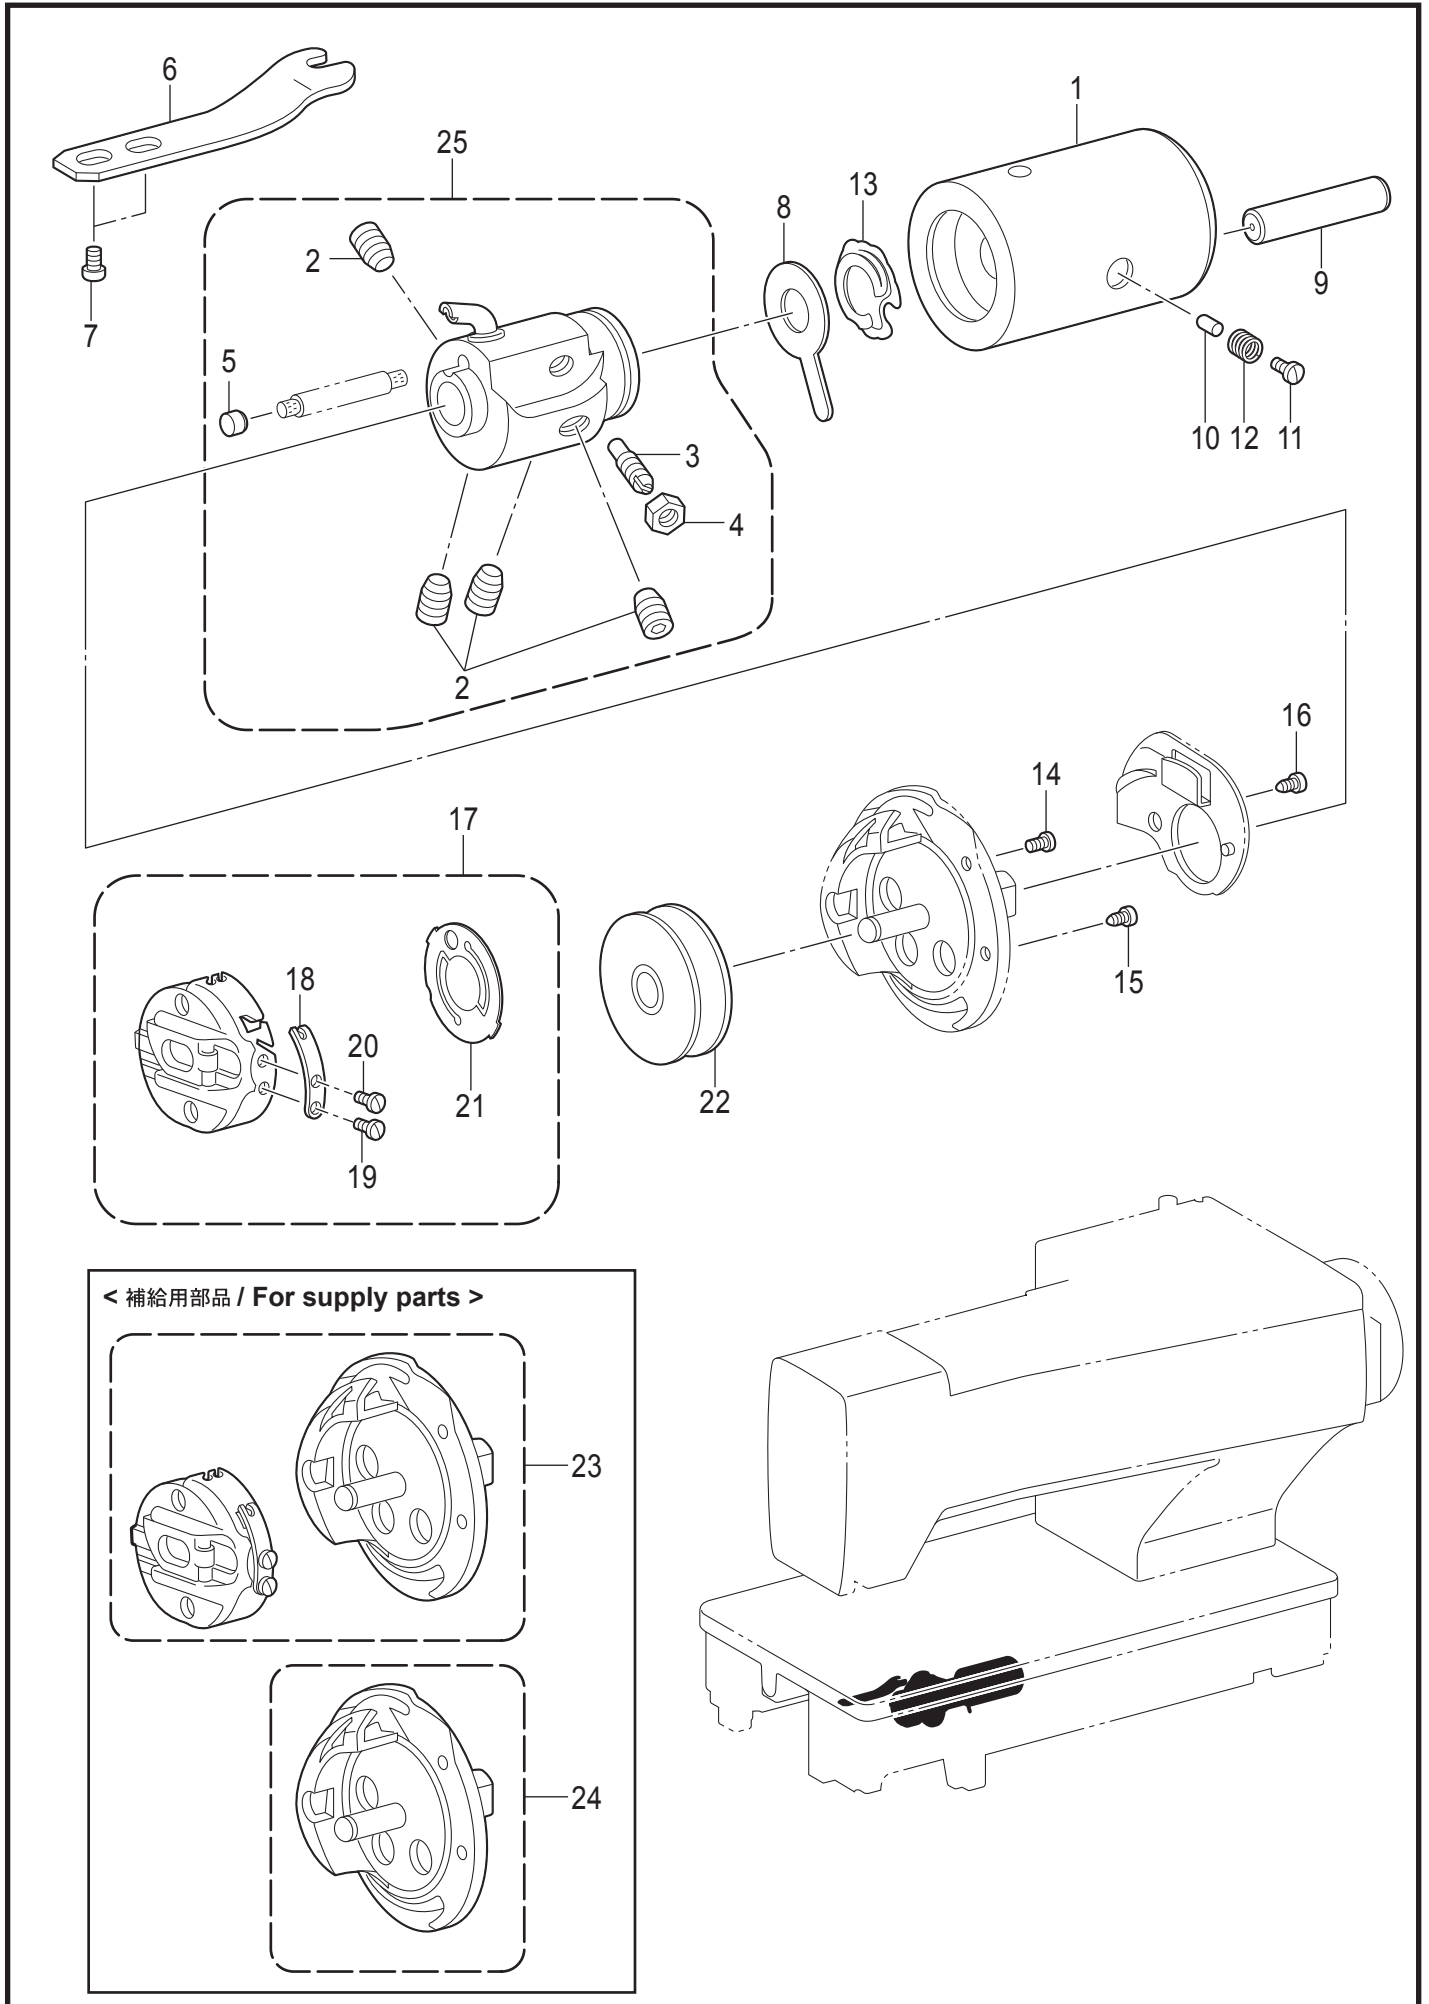

K. かま関係 / Rotary hook mechanism

K. かま関係 / Rotary hook mechanism

REF.NO	CODE	Q'TY	品名	NAME OF PARTS	RM
1	S50226001	1	カマジクメタル	ROTARY HOOK SHAFT BUSH	
2	014760632	4	アナクボミ595-28X6	SET SCREW SOCKET SM5.95-28X6	
3	S56391001	1	トメネジ3.18	SET SCREW, SM3.18	
4	021660306	1	3シュナット318-40	NUT 3 SM3.18-40	
5	SA7402001	1	ゴムセン3.7	RUBBER CAP 3.7	
6	S50230101	1	カマトメ	B-CASE HOLDER POSITION BRACKET	
7	100644005	2	シメネジ4.37	SCREW, SM4.37	
8	S50232000	1	カマフェルト	ROTARY HOOK FELT	
9	S50231200	1	トウシンカラ-	COLLAR	
10	S07478000	1	ゴムオサエ	RUBBER PRESSER	
11	S54741001	1	シメネジ6.35	SCREW, SM6.35	
12	S50233001	1	ゴムオサエバネ	SPRING	
13	S50111100	1	フェルトオサエバネ	SPRING	
14	183526001	2	ナカカマオサエシメネジ	SCREW	
15	S50236001	1	ナカカマオサエシメネジB	SCREW	
16	183598001	1	ウライタシメネジ	SCREW	
17	SA9138201	1	ボビンケースクミ	BOBBIN CASE ASSY	
18	S09477001	1	ボビンチョウシバネ	SPRING	
19	180721001	1	チョウシバネシメネジ	SCREW	
20	183507001	1	チョウシネジ	ADJUSTING SCREW	
21	SA8126001	1	クウテンボウシバネ	ANTI-SPIN SPRING	
22	159158051	1	ボビン	BOBBIN	
			<補給用部品>	<For supply parts>	
23	SB0548101	1	SB1542カマハコクミ	ROTARY HOOK ASSY W/BOX SB1542	
24	SB0549101	1	SB8854カマハコクミ	ROTARY HOOK ASSY W/BOX SB8854	
25	SB3905001	1	カマツギテソウクミ	ROTARY HOOK JOINT UNIT	