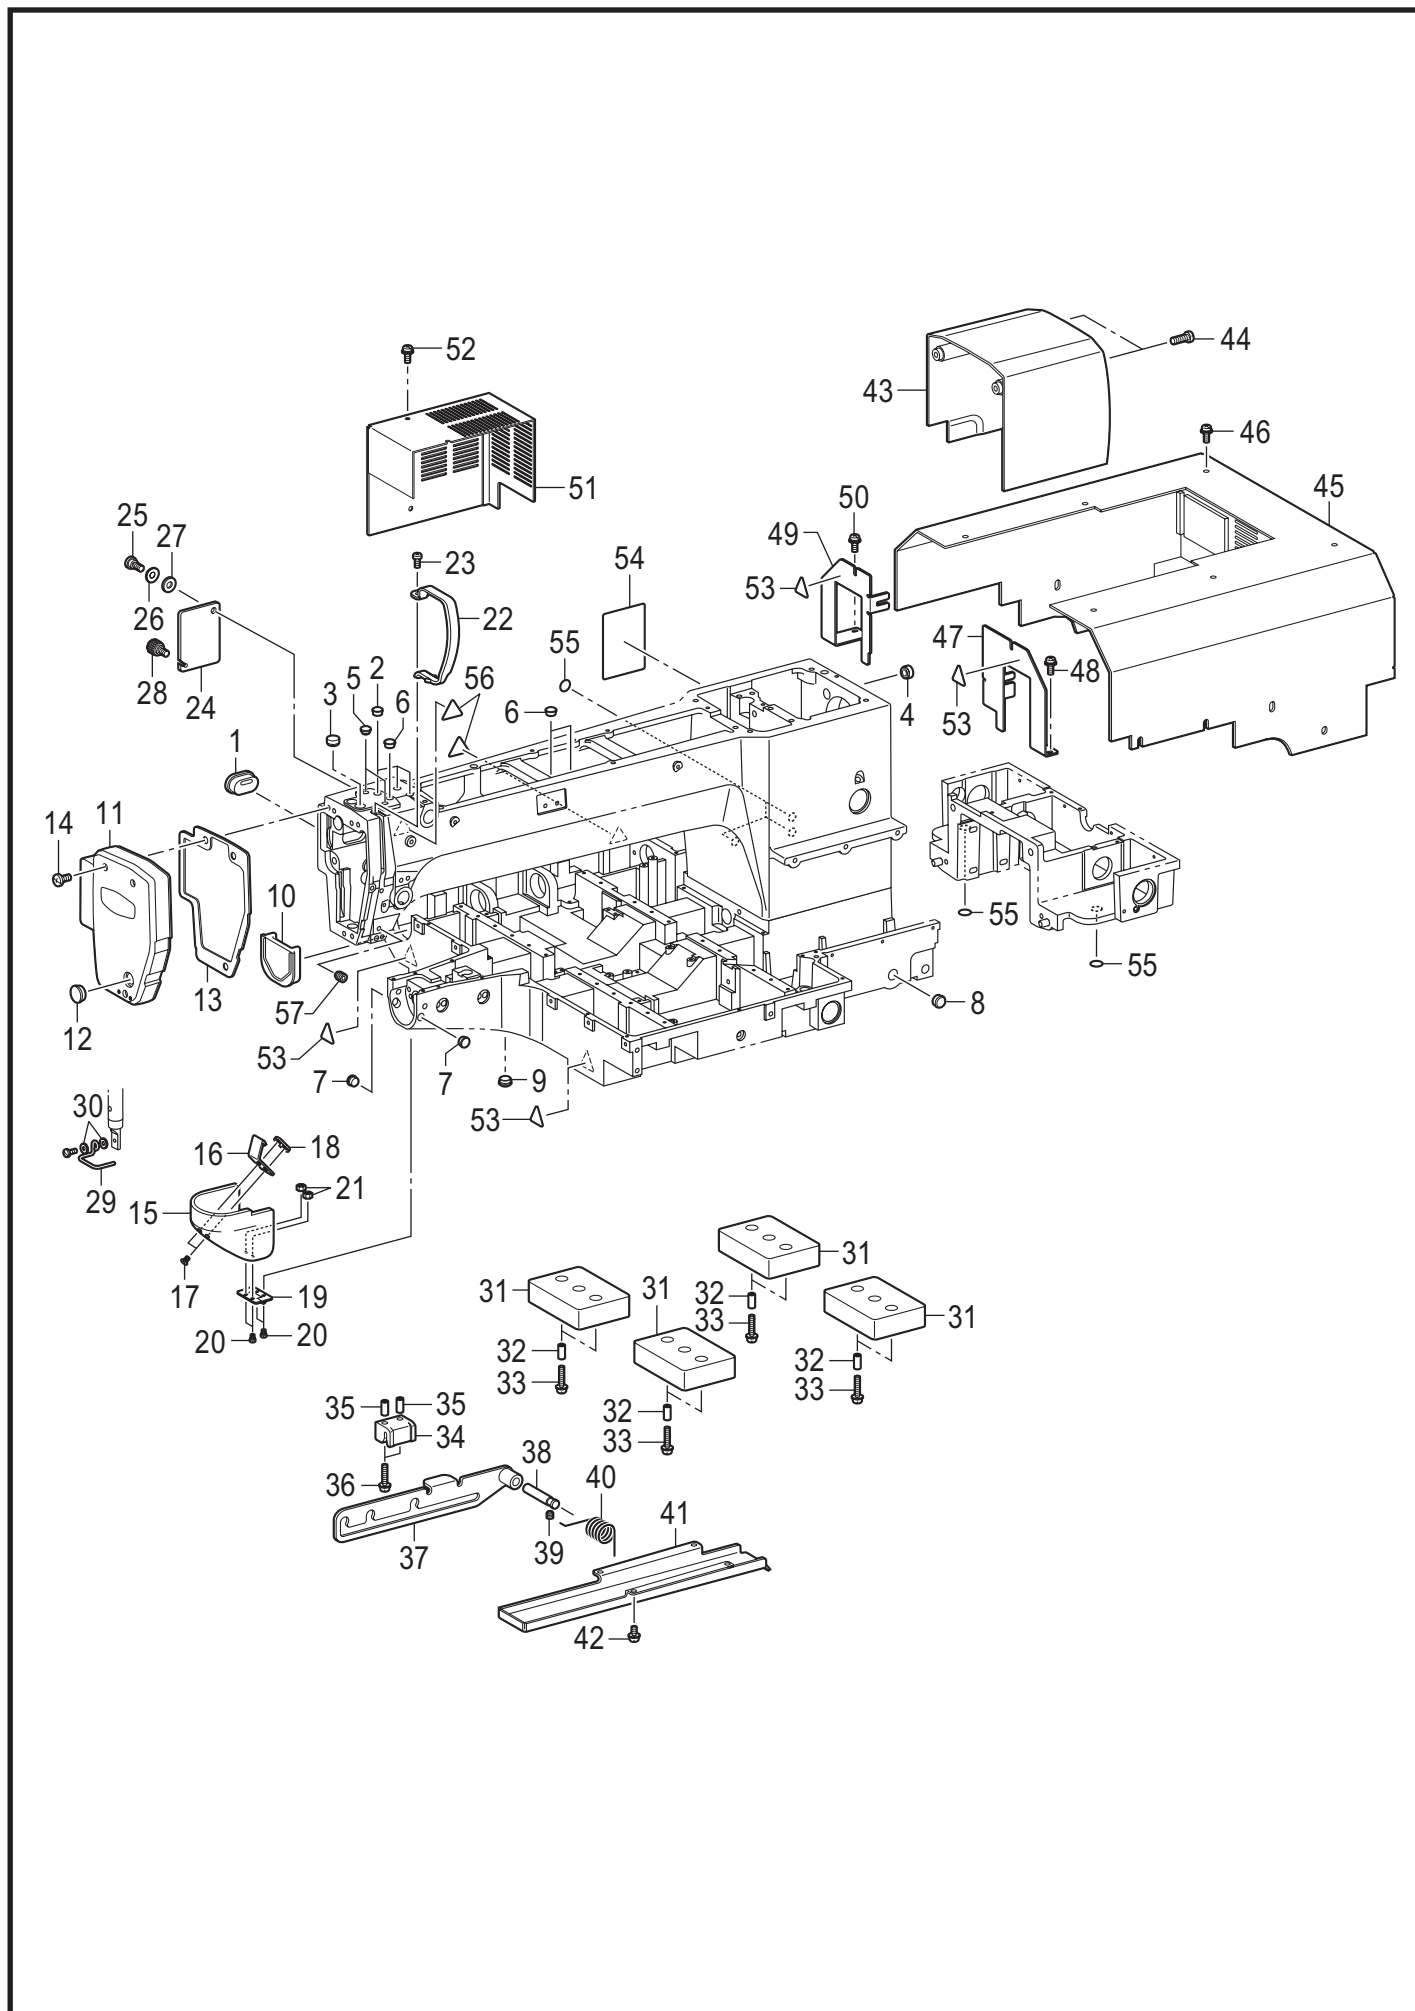

A. 主体関係 / Machine body

BAS-311HN/326H

REF.NO	CODE	Q'TY	品名	NAME OF PARTS	RM
1	SA4594001	1	オサエアゲメタルU	BUSHING U	
2	117608001	1	ミゾツキピン	DOWEL PIN	
3	SA4596001	1	ゴムセン20-15	RUBBER CAP 20-15	
4	104449001	1	ゴムセン15.5	RUBBER CAP, 15.5	
5	104449001	1	ゴムセン15.5	RUBBER CAP, 15.5	
6	104449001	1	ゴムセン15.5	RUBBER CAP, 15.5	
7	104821001	3	ゴムセン10.5	RUBBER CAP, 10.5	
8	SB1277001	1	テンビンカバー	THREAD TAKE-UP LEVER COVER	
9	062401016	1	ナベコ4X10	SCREW PAN M4X10	
10	SA4604101	1	カンケツカバー	STEPPING COVER	
11	SA3306001	1	ダンネジ7-3	SHOULDER SCREW,7-3	
12	120265002	1	ナミバネザガネ	SPRING WASHER	
13	S07350002	1	ザガネ	WASHER PLAIN	
14	SB5978001	1	ツマミネジM5	GRIP SCREW M5	
15	SA8679001	1	フィンガーガード	FINGER GUARD	
16	SB2456001	2	ヒラザガネダイ3.5	WASHER PLAIN 3.5	
17	SA4605001	1	マクラ	HEAD REST	
18	S42446001	4	アナボルトザクミ 6×14	BOLT SOCKET (S/P WASHER) M6×14	
19	SA4600102	1	メンイタ	FACE PLATE	
20	SA4601001	1	メンイタパッキン	F-PLATE PACKING	
21	062061016	3	ナベコ6X10	SCREW PAN M6X10	
22	SA4603102	1	オオカマカバー	SHUTTLE RACE COVER	
23	SA6272001	1	オオカマカバーフツクD	SHUTTLE RACE COVER HOOK D	
24	004300513	2	+サラコ3X5	SCREW, FLAT M3X5	
25	SA3264101	1	イタナツト	NUT PLATE	
26	SA6207001	1	チヨウバン	HINGE	
27	062300506	4	ナベコ3X5	SCREW PAN M3X5	
28	021300103	2	1シユナツト3	NUT, 1 M3	
29	SB4413001	1	イトキリカバー	THREAD TRIMMER COVER	
30	062501216	2	ナベコ5X12	SCREW PAN M5X12	
31	SB4385101	5	クッションゴム	RUBBER CUSHIOM	
32	SB4384001	5	カラー	COLLAR	
33	062401016	5	ナベコ4X10	SCREW PAN M4X10	
34	025040332	5	ヒラザガネダイ4	WASHER PLAIN L 4	
35	159163000	1	ゴムセン29	RUBBER CAP 29	
36	159150000	2	ゴムセン20.5	RUBBER CAP, 20.5	
37	S23337001	1	ゴムセン18.5	RUBBER CAP, 18.5	
38	104449001	1	ゴムセン15.5	RUBBER CAP, 15.5	
39	S20164001	2	ゴムセン13	RUBBER CAP, 13	
40	S44010001	2	ゴムセン11.5	RUBBER CAP, 11.5	
41	104450101	2	ゴムセン8	RUBBER CAP, 8	
42	SA9826001	1	ソウサチュウイラベル	LABEL CAUTION	
43	S37060001	1	アースマーク	LABEL, GROUNDING	
44	SA9957001	1	ワーニングマーク	INJURY MARK	
45	SA9957002	2	ワーニングマーク	INJURY MARK	
46	104821001	2	ゴムセン10.5	RUBBER CAP, 10.5	
47	104821001	2	ゴムセン10.5	RUBBER CAP, 10.5	
48	012500536	1	アナヒラ 5×5	SET SCREW SOCKET (FT) M5X5	