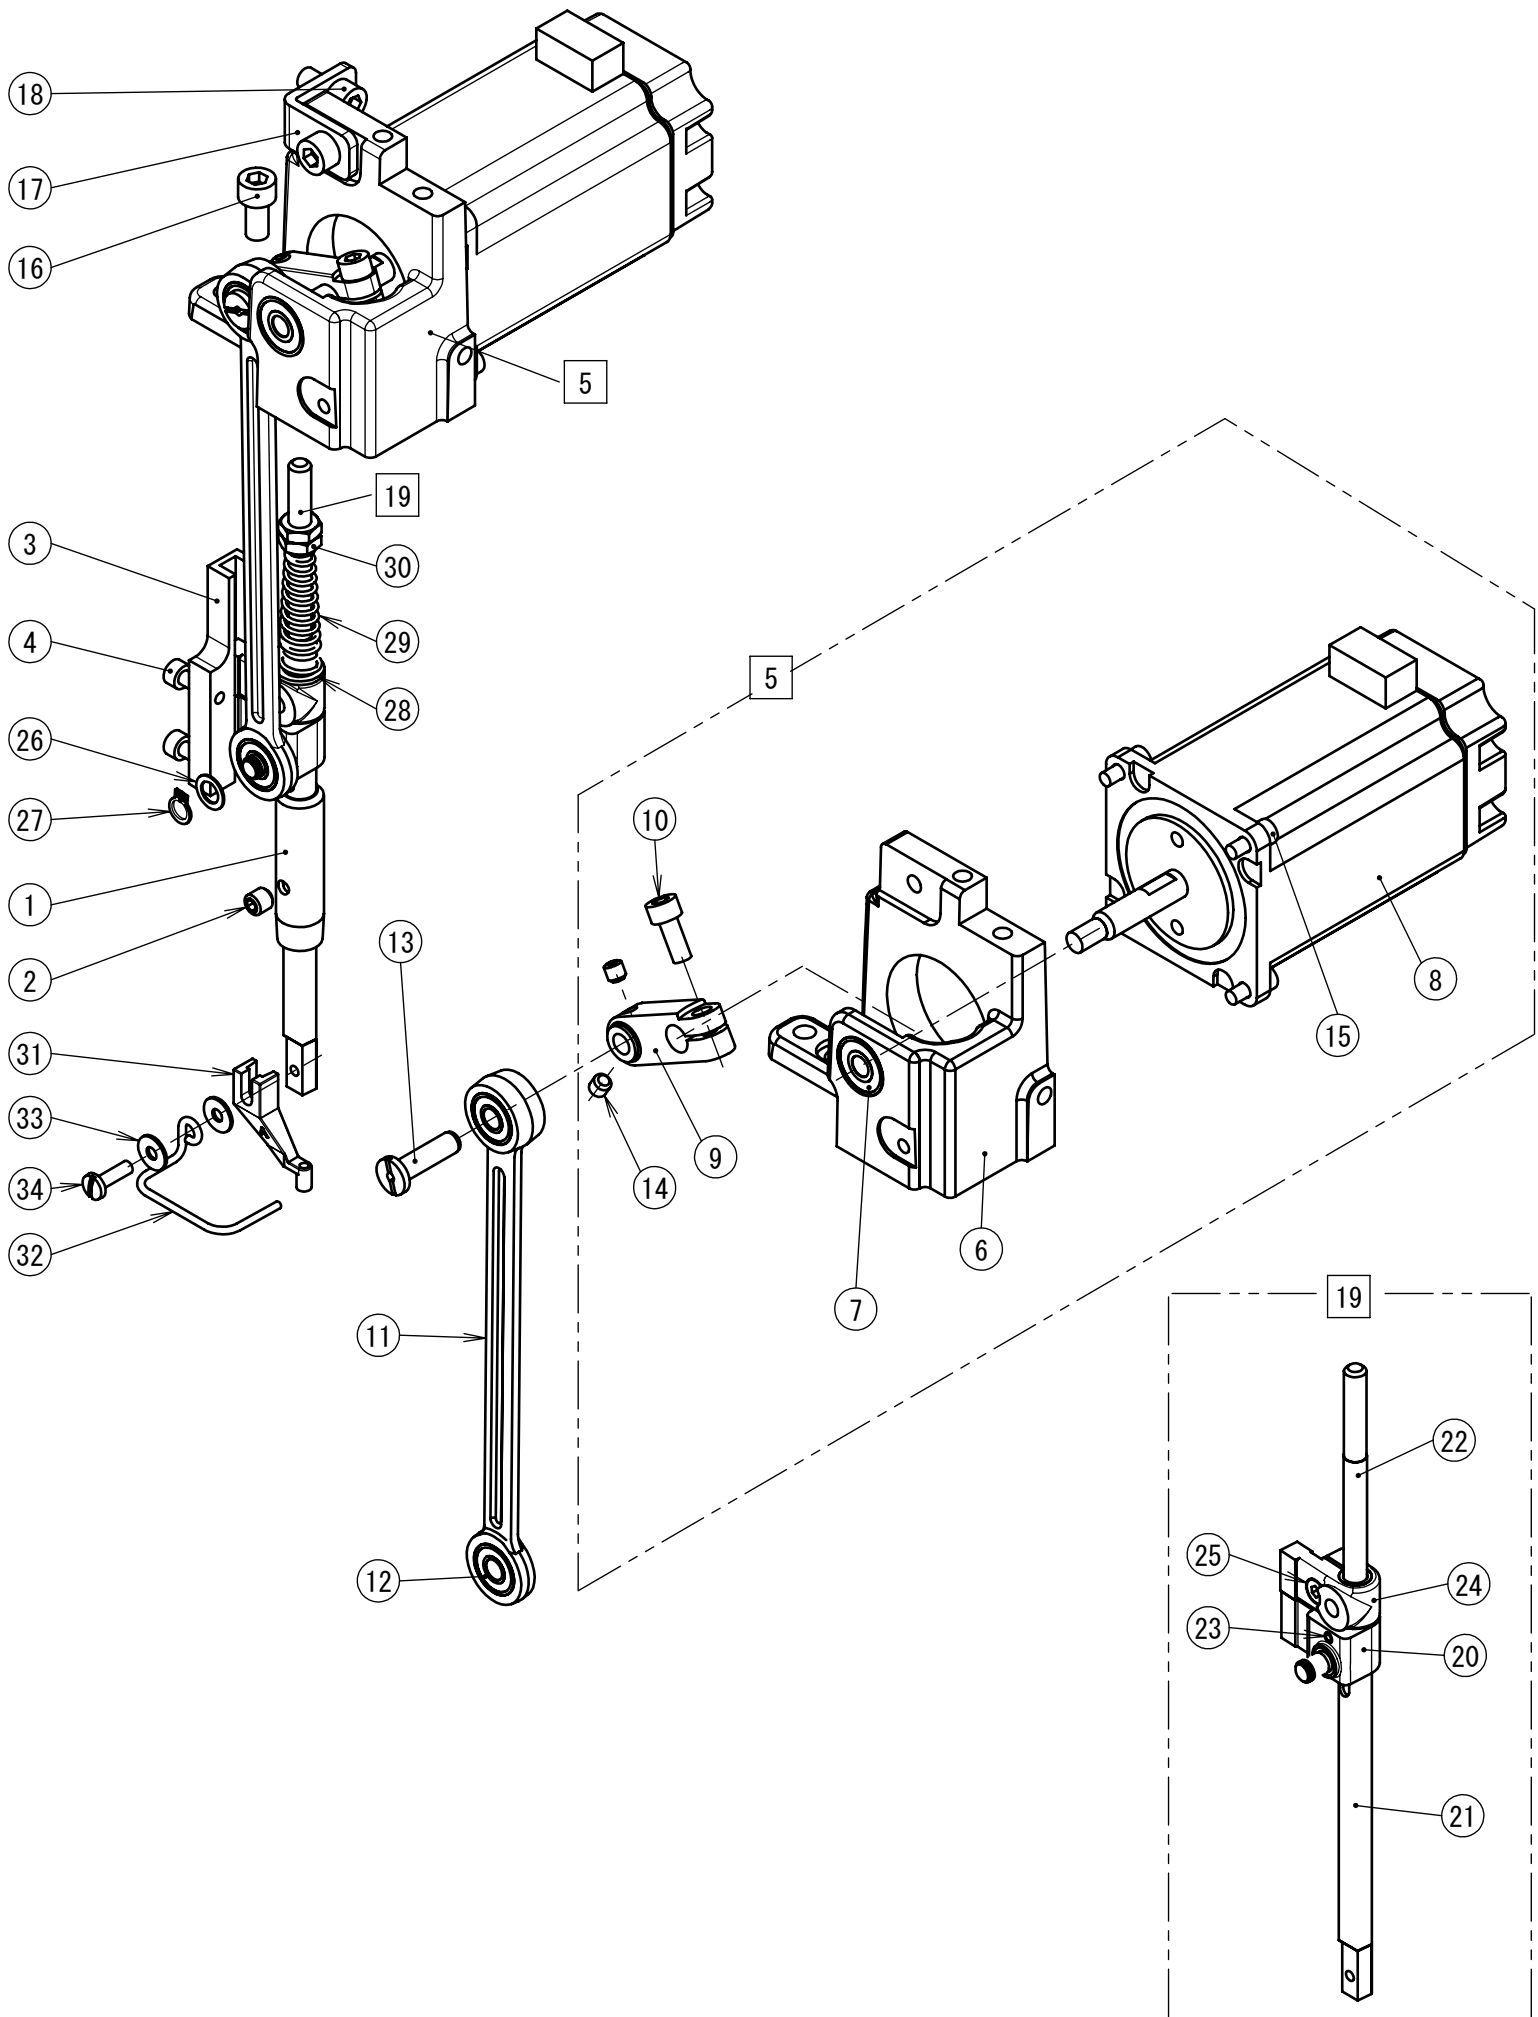

E.押え上げ関係 / WORK CLAMP LIFTER MECHANISM

Ref. No.	Code	Q'ty	品名	Part Name
1	SA2195001	1	オサエボウメタル	PRESSER BAR BUSH
2	012060636	1	アナヒラ6X6	SET SCREW SOCKET (FT) M6X6
3	SB8015001	1	オサエボウアンナイ	PRESSER BAR GUIDE
4	018401036	2	アナボルト4X10	BOLT SOCKET M4X10
5	SB8055001	1	モータブラケットクミ	MOTOR BRACKET ASSY
6	SB8056001	1	モータブラケット	MOTOR BRACKET
7	SB8010001	1	ベアリング606	BALL BEARING 606
8	SB8006101	1	パルスモータクミ	PULSE MOTOR ASSY
9	SB8058001	1	カンケツオサエレバー	STEPPING FOOT LEVER
10	018501232	1	アナボルト5X12	BOLT SOCKET M5X12
11	SB8059001	1	カンケツオサエレンカンクミ	SF CONNECTING ROD ASSY
12	070696800	3	Rタマジクウケ696ZZ	BALL BEARING RADIAL 696ZZ
13	SB8062001	1	カンケツオサエレバージュク	STEPPING FOOT LEVER SHAFT
14	012500536	2	アナヒラ5X5	SET SCREW SOCKET (FT) M5X5
15	018401036	4	アナボルト4X10	BOLT SOCKET M4X10
16	018061236	2	アナボルト6X12	BOLT SOCKET M6X12
17	SB8190001	1	Lプレート	L PLATE
18	018061236	2	アナボルト6X12	BOLT SOCKET M6X12
19	SB8063201	1	オサエボウクミ	PRESSER BAR ASSY
20	SB8064001	1	オサエボウダキB	PRESSER BAR CLAMP B
21	SB8067001	1	オサエボウ	PRESSER BAR
22	SB8066101	1	オサエバネアンナイ	PRESSER SPRING GUIDE
23	SB8065101	1	ミゾツキピン	DOWEL PIN
24	SA4778001	1	オサエボウダキ	PRESSER BAR CLAMP
25	018400836	1	アナボルト4X8	BOLT SOCKET M4X8
26	109763022	1	ザガネ	WASHER
27	048060142	1	トメワジクヨウC6	RETAINING RING EXTERNAL C6
28	SB8068001	1	オサエバネカラー	PRESSER SPRING COLLAR
29	SB8061001	1	オサエバネ	PRESSER SPRING
30	021060306	2	3シュナット6	NUT 3 M6
31	S42843001	1	オサエアシA	PRESSER FOOT A
32	SA8679001	1	フィンガーガード	FINGER GUARD
33	SB2456001	2	ヒラザガネダイ3.5	WASHER PLAIN 3.5
34	S13399001	1	シメネジ3.57X12	SCREW, SM3.57X12