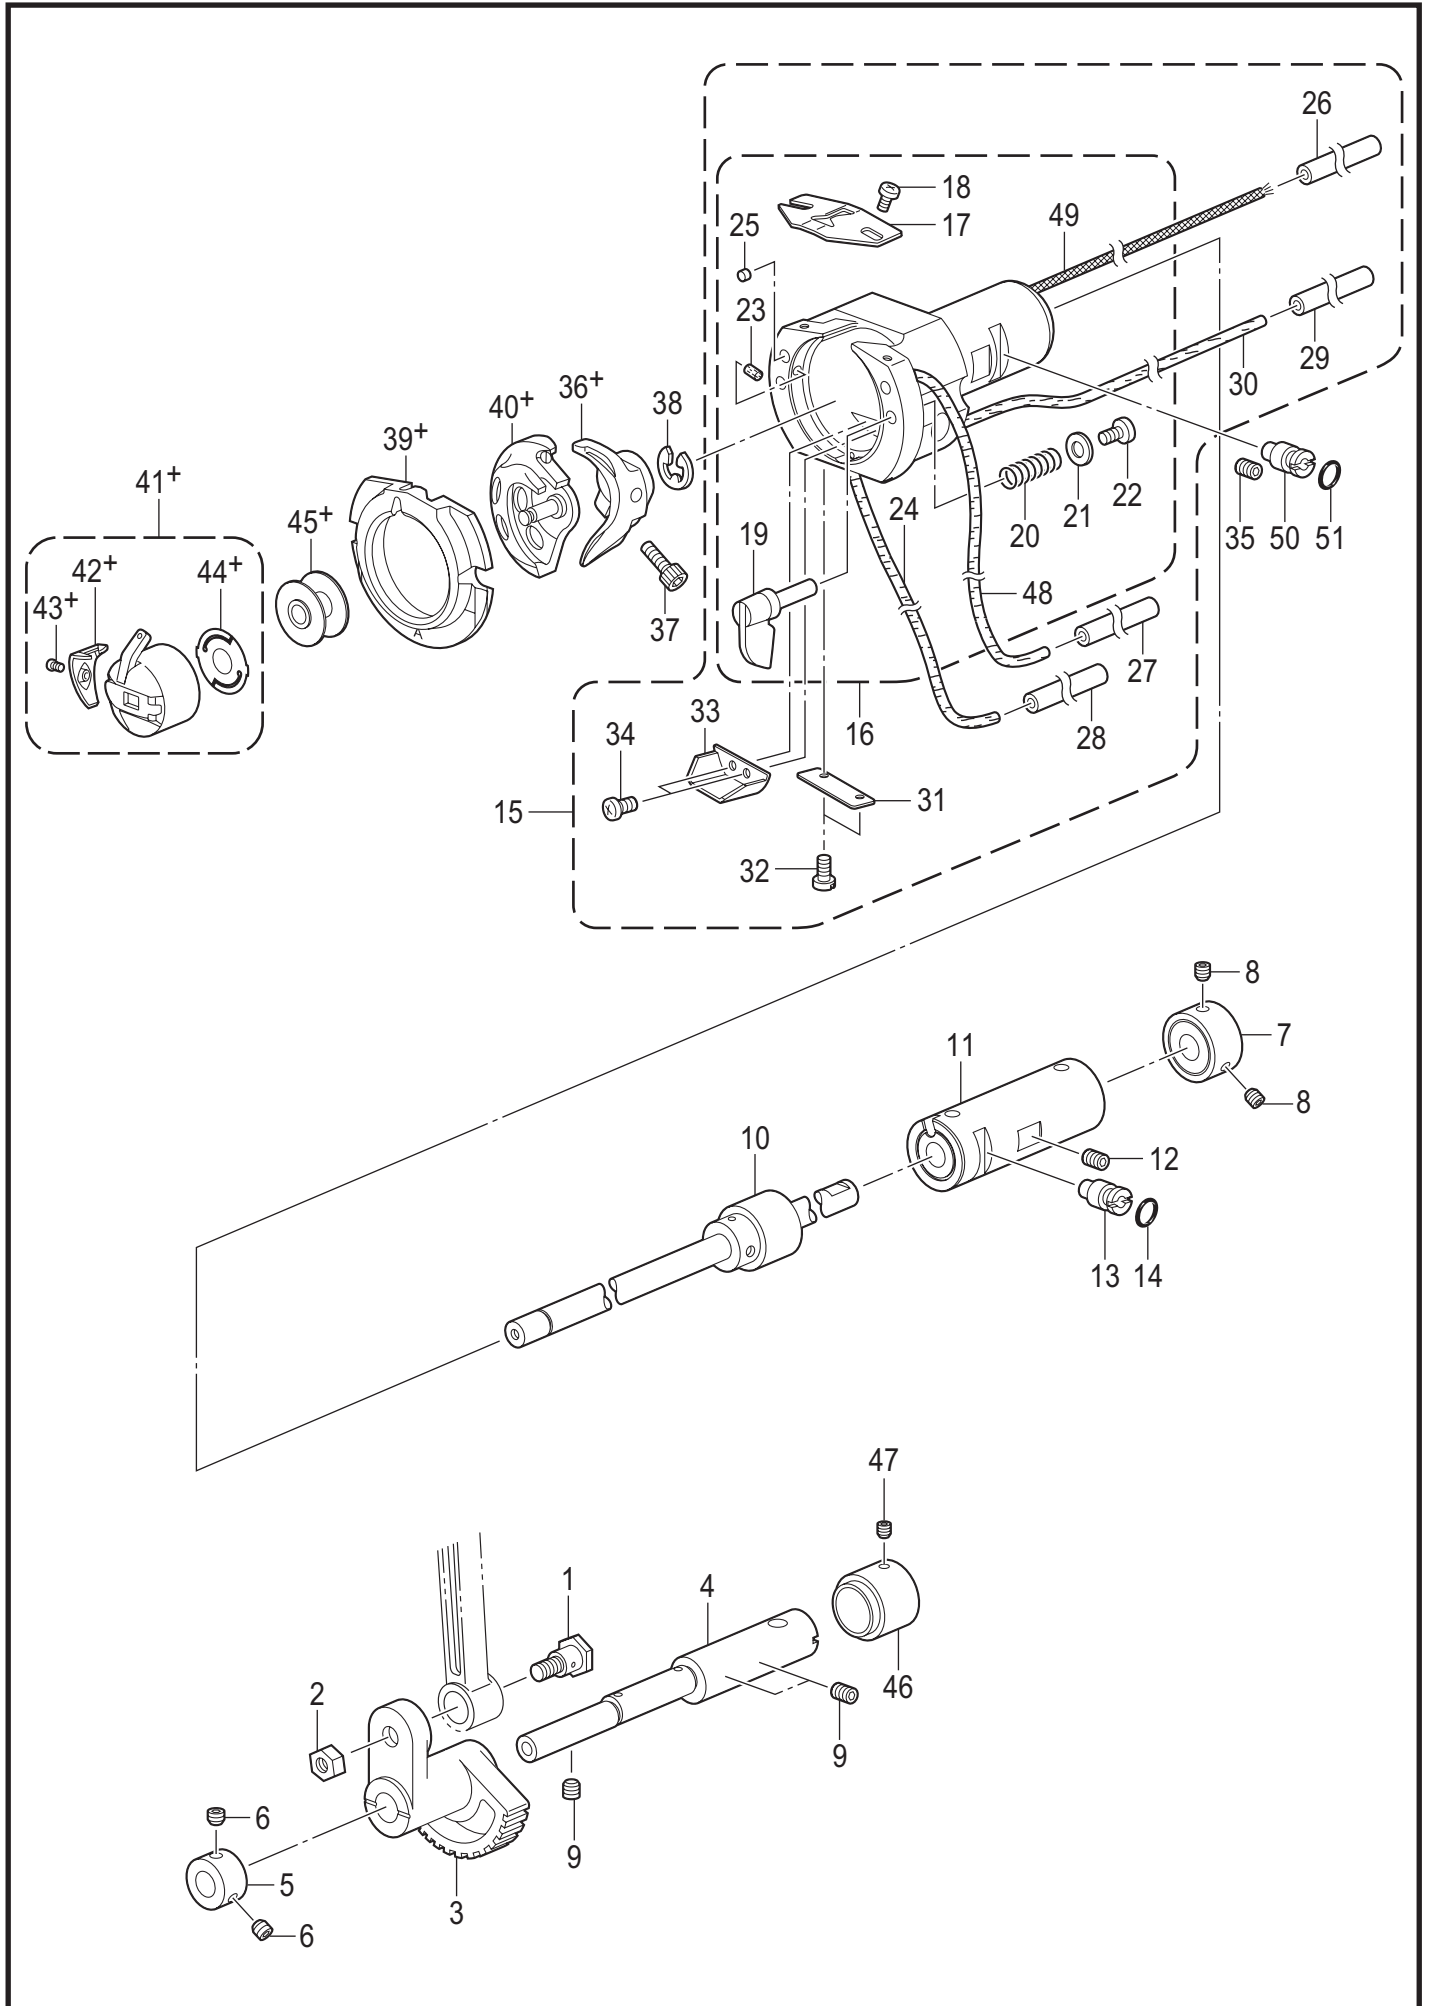

E. 下軸関係 / Lower shaft mechanism

E. 下軸関係 / Lower shaft mechanism

REF.NO	CODE	Q'TY	品名	NAME OF PARTS	RM
1	SA3226001	1	クランクロッドダンネジ	SHOULDER SCREW	
2	SA3227001	1	ナツト6ホソメ	NUT(FT),M6	
3	SA3228101	1	ヨウドウギヤ	ROCK GEAR	
4	SA4782001	1	ヨウドウギヤジク	ROCK GEAR SHAFT	
5	SA3231001	1	セツトカラ-B	SET SCREW COLLAR,B	
6	012060536	2	アナヒラ6X5	SET SCREW, SOCKET (FT) M6X5	
7	SA3233101	1	セツトカラ-	SET SCREW COLLAR	
8	S23651001	2	アナヒラ6X6ホソメ	SET SCREW SOCKET (FT) M6X6	
9	012060636	3	アナヒラ6X6	SET SCREW SOCKET (FT) M6X6	
10	SA4783101	1	シタジククミ	LOWER SHAFT ASSY	
11	SB4187101	1	シタジクメタル	LOWER SHAFT BUSH	
12	012060636	1	アナヒラ6X6	SET SCREW SOCKET (FT) M6X6	
13	SA3238401	1	カマチヨウセツジク	ADJUSTING STUD	
14	081003670	1	OリングPW3	O RING PW3	
15	SB4508101	1	オオカマタイHソウクミ	SHUTTLE RACE BASE SET H	
16	SB4509001	1	オオカマタイHクミ	SHUTTLE RACE BASE ASSY H	
17	S02429201	1	カマイトアンナイ	SHUTTLE RACE THREAD GUIDE	
18	SA4199001	2	シメネジ3X4	SCREW M3X4	
19	SA3241001	2	オオカマトリツツツメ	S-RACE BASE SETTING CLAW	
20	152684101	2	オオカマトリツツケバネ	COMPRESSION SPRING	
21	402887001	2	ザガネ3.2	WASHER, 3.2	
22	062300616	2	ナベコ3X6	SCREW PAN M3X6	
23	SA9396001	2	フェルト	FELT	
24	S59886001	1	フェルト	FELT, L=360	
25	SA9397001	2	ゴムセン5.5	RUBBER CAP 5.5	
26	SA9793001	1	ビニルチューブ	VINYL TUBE L=160	
27	S50557000	1	ビニルチューブ	OIL TUBE	
28	SB3511001	1	ビニルチューブ	VINYL TUBE	
29	SB4392001	1	ビニルチューブ	OIL TUBE L=380	
30	SB4464101	1	フェルトクミ	FELT ASSY	
31	SA3242001	1	フェルトササエ	FELT HOLDER	
32	SA9191001	2	シメネジM3X5.5	SCREW M3X5.5	
33	SA3274101	1	フェルトオサエ	FELT HOLDER	
34	S47307001	2	シメネジ3X4	SCREW, M3X4	
35	012060636	1	アナヒラ6X6	SET SCREW SOCKET (FT) M6X6	
36+	P.73	1	ドライバー	DRIVER	
37	018501232	1	アナボルト5X12	BOLT SOCKET M5X12	
38	048070342	1	トメワE7	RETAINING RING E7	
39+	P.73	1	オオカマ	SHUTTLE RACE BASE	
40+	P.73	1	カマハコクミ	SHUTTLE HOOK ASSY W/BOX	
41+	P.73	1	ボビンケースクミ	BOBBIN CASE ASSY	
42+	P.73	1	ケースチヨウシバネ	TENSION SPRING	
43+	P.73	1	ボビンケースバネネジ	BOBBIN CASE SPRING SCREW	
44+	P.73	1	クウテンボウシバネ	ANTI-SPIN SPRING	
45+	P.73	1	ボビン	BOBBIN	
46	SA3283101	1	セツトカラ-R	SET SCREW COLLAR,R	
47	012500536	1	アナヒラ5X5	SET SCREW SOCKET (FT) M5X5	
48	SA8707001	1	フェルト	FELT	
49	108802001	1	クミヒモ4X4	WICK, 4X4 L=250	
50	SA3238401	1	カマチヨウセツジク	ADJUSTING STUD	
51	081003670	1	OリングPW3	O RING PW3	