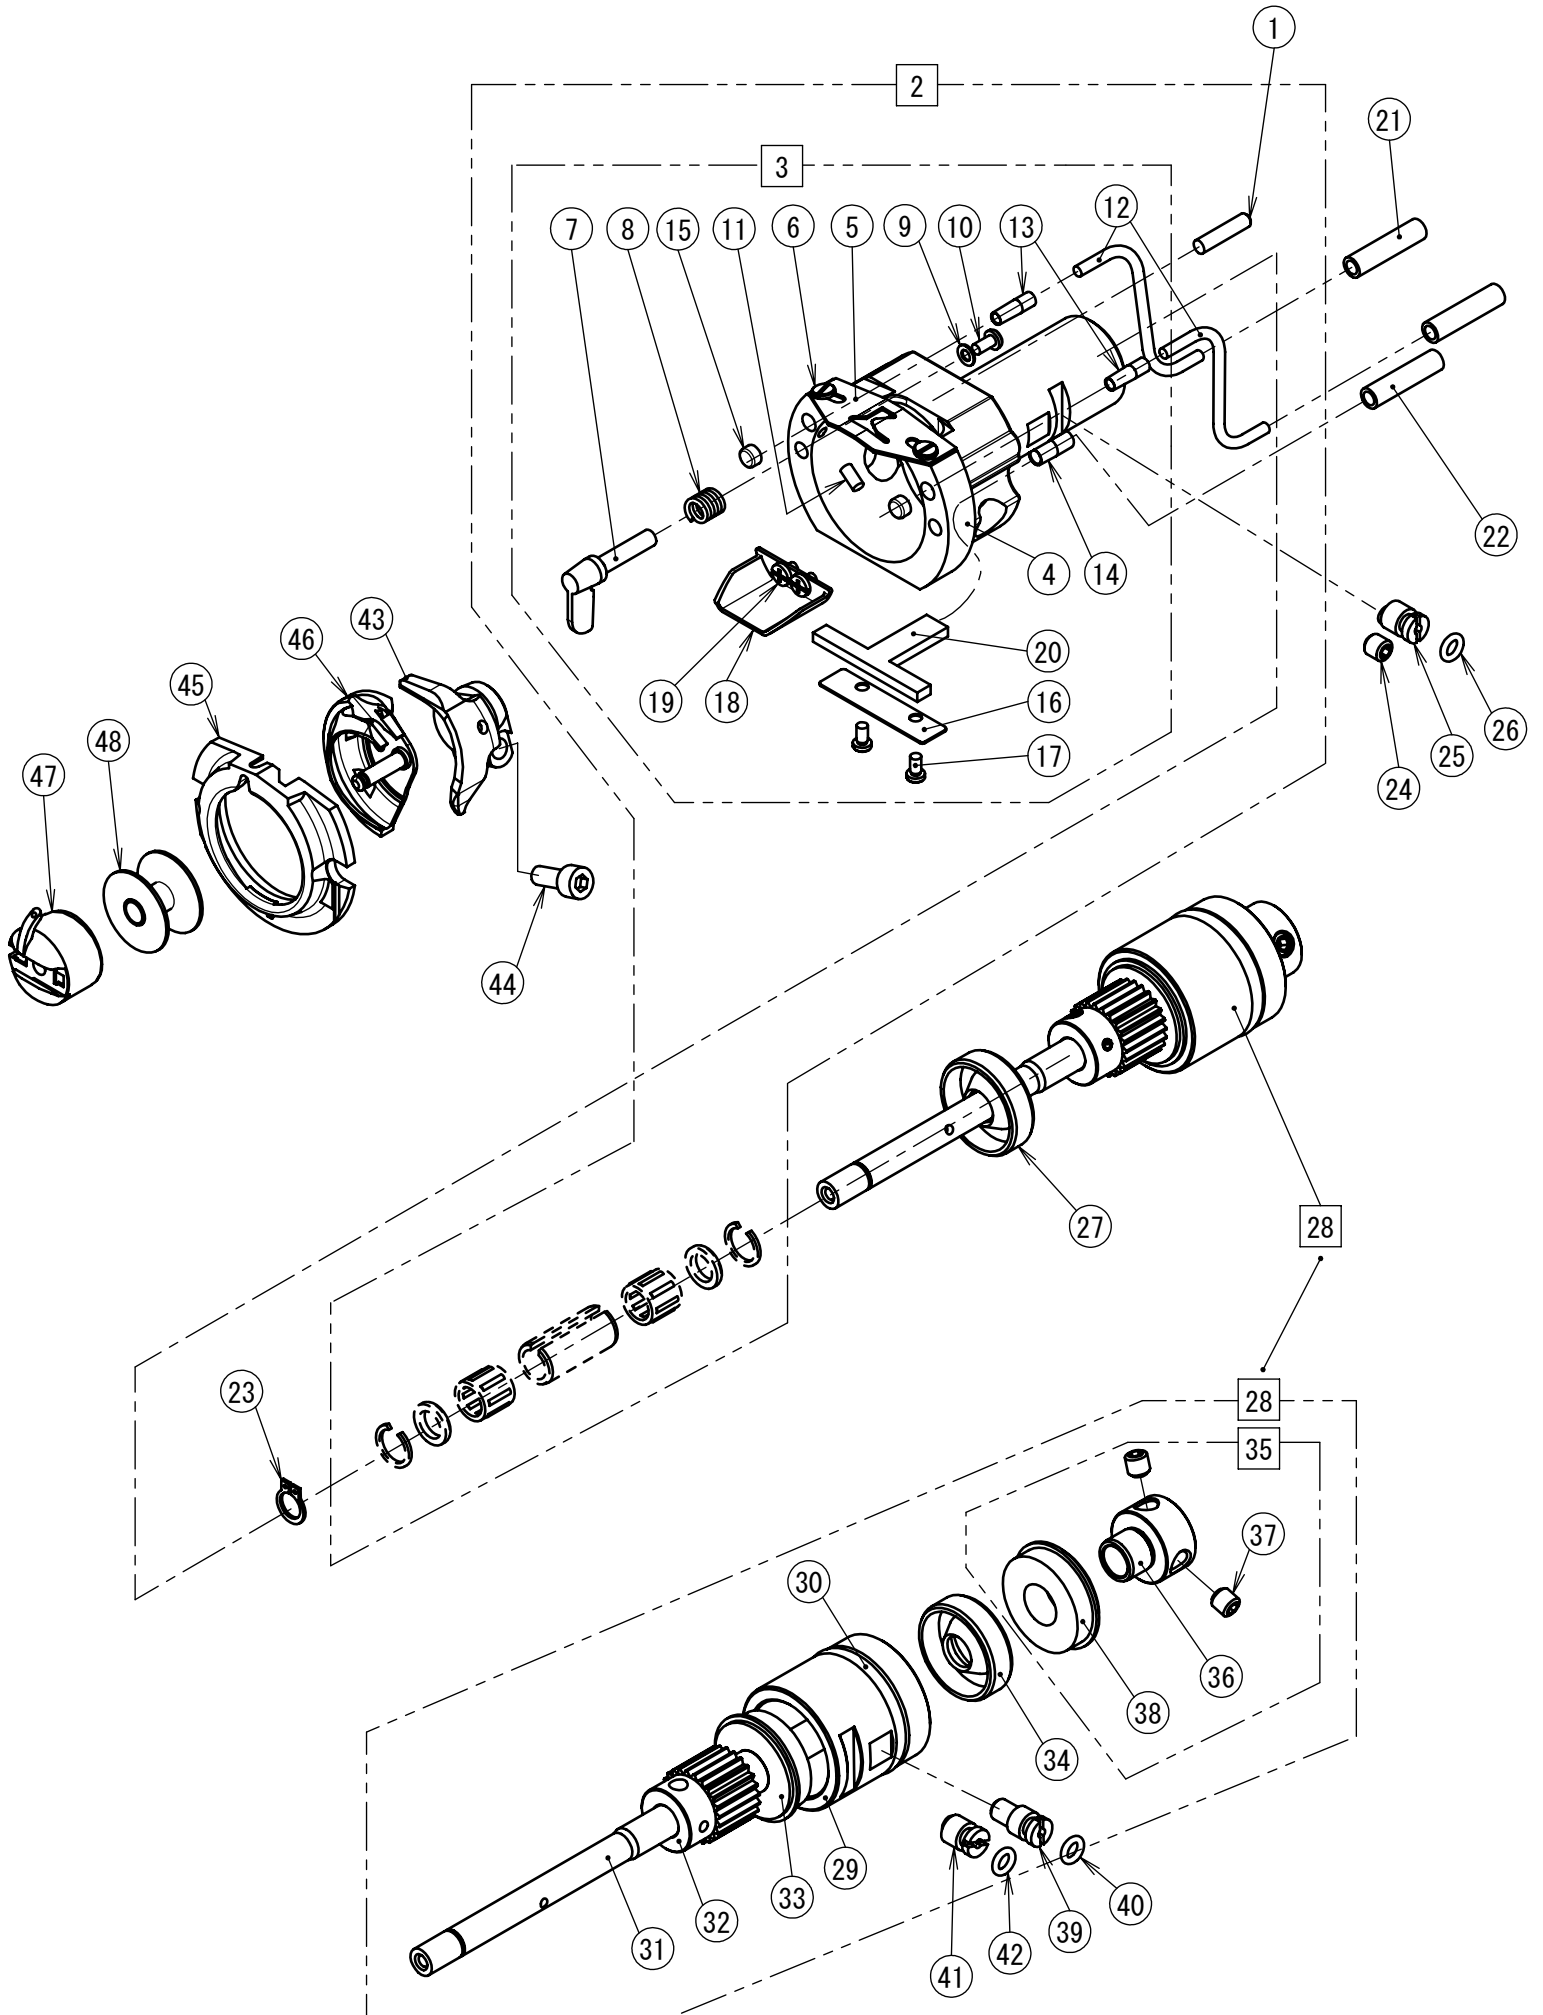

F1.下軸関係 / LOWER SHAFT MECHANISM

BAS-360H/365H

Ref. No.	Code	Q'ty	品名	Part Name
1	117608001	1	ミゾツキピン	DOWEL PIN
2	SB9411001	1	オオカマタイクミセット	SHUTTLE RACE BASE SET
3	SB7939001	1	オオカマタイクミ	SHUTTLE RACE BASE ASSY
4	SB1072101	1	オオカマタイ	SHUTTLE RACE BASE
5	SB1285001	1	カマイトアンナイ	SHUTTLE RACE THREAD GUIDE
6	SA4199001	2	シメネジ3X4	SCREW M3X4
7	SB4158001	2	オオカマトリツケツメS	S-RACE BASE SETTING CLAW S
8	152684101	2	オオカマトリツケバネ	COMPRESSION SPRING
9	026030136	2	ヒラザガネコガタ3	WASHER PLAIN S 3
10	062300616	2	ナベコ3X6	SCREW PAN M3X6
11	SA9396001	2	フェルト	FELT
12	SB7940001	2	フェルト L=300	FELT L=300
13	SB1050001	2	オイルクチパイプS	OIL FEEDING PIPE S
14	SB1048101	1	オイルクチパイプM	OIL FEEDING PIPE M
15	SA9397001	2	ゴムセン5.5	RUBBER CAP 5.5
16	SB1047001	1	フェルトササエ	FELT HOLDER
17	SA9191001	2	シメネジM3X5.5	SCREW M3X5.5
18	SA3274101	1	フェルトオサエ	FELT HOLDER
19	S47307001	2	シメネジ3X4	SCREW, M3X4
20	SB7941001	1	ハイユフェルトクミ L=200	FELT ASSY L=200
21	S50558000	2	オイルチューブ	OIL TUBE L=180
22	SC0195001	1	ビニルチューブ L=40	OIL TUBE L=40
23	048080142	1	トメワジクヨウC8	RETAINING RING EXTERNAL C8
24	012060636	1	アナヒラ6X6	SET SCREW SOCKET (FT) M6X6
25	SA3238401	1	カマチヨウセツジク	ADJUSTING STUD
26	081003670	1	OリングPW3	O RING PW3
27	SB8004001	1	オイルシール9-28	OIL SEAL 9-28
28	SB7942001	1	カマジクメタルクミ	ROTARY HOOK SHAFT BUSH ASSY
29	SB7943001	1	カマジクメタル	ROTARY HOOK SHAFT BUSH
30	SB8003001	1	OリングP30	O RING P30
31	SB7936001	1	カマジク	ROTARY HOOK SHAFT
32	SB7937001	1	カマジクギア	ROTARY HOOK SHAFT GEAR
33	SA6705001	1	ベアリング6001	BALL BEARING 6001
34	SB8004001	1	オイルシール9-28	OIL SEAL 9-28
35	SB7947001	1	ベアリングブッシュクミ	BALL BEARING BUSH ASSY
36	SB7944001	1	ベアリングブッシュ	BALL BEARING BUSH
37	S23651001	2	アナヒラ6X6ホソメ	SET SCREW SOCKET (FT) M6X6
38	SA6705001	1	ベアリング6001	BALL BEARING 6001
39	SB8034001	1	ダンツキボルトM6	SHOULDER BOLT M6
40	081003670	1	OリングPW3	O RING PW3
41	SA3238401	1	カマチヨウセツジク	ADJUSTING STUD
42	081003670	1	OリングPW3	O RING PW3
43	SA6448301	1	ドライバー-E	DRIVER E
44	018501232	1	アナボルト5X12	BOLT SOCKET M5X12
45	152686201	1	オオカマB	SHUTTLE RACE BASE B
46	SA8197101	1	ナカカマLH	SHUTTLE HOOK LH
47	S59221301	1	ボビンケースクミLC	BOBBIN CASE ASSY LC
48	S44633001	1	ボビンLAN	BOBBIN LAN