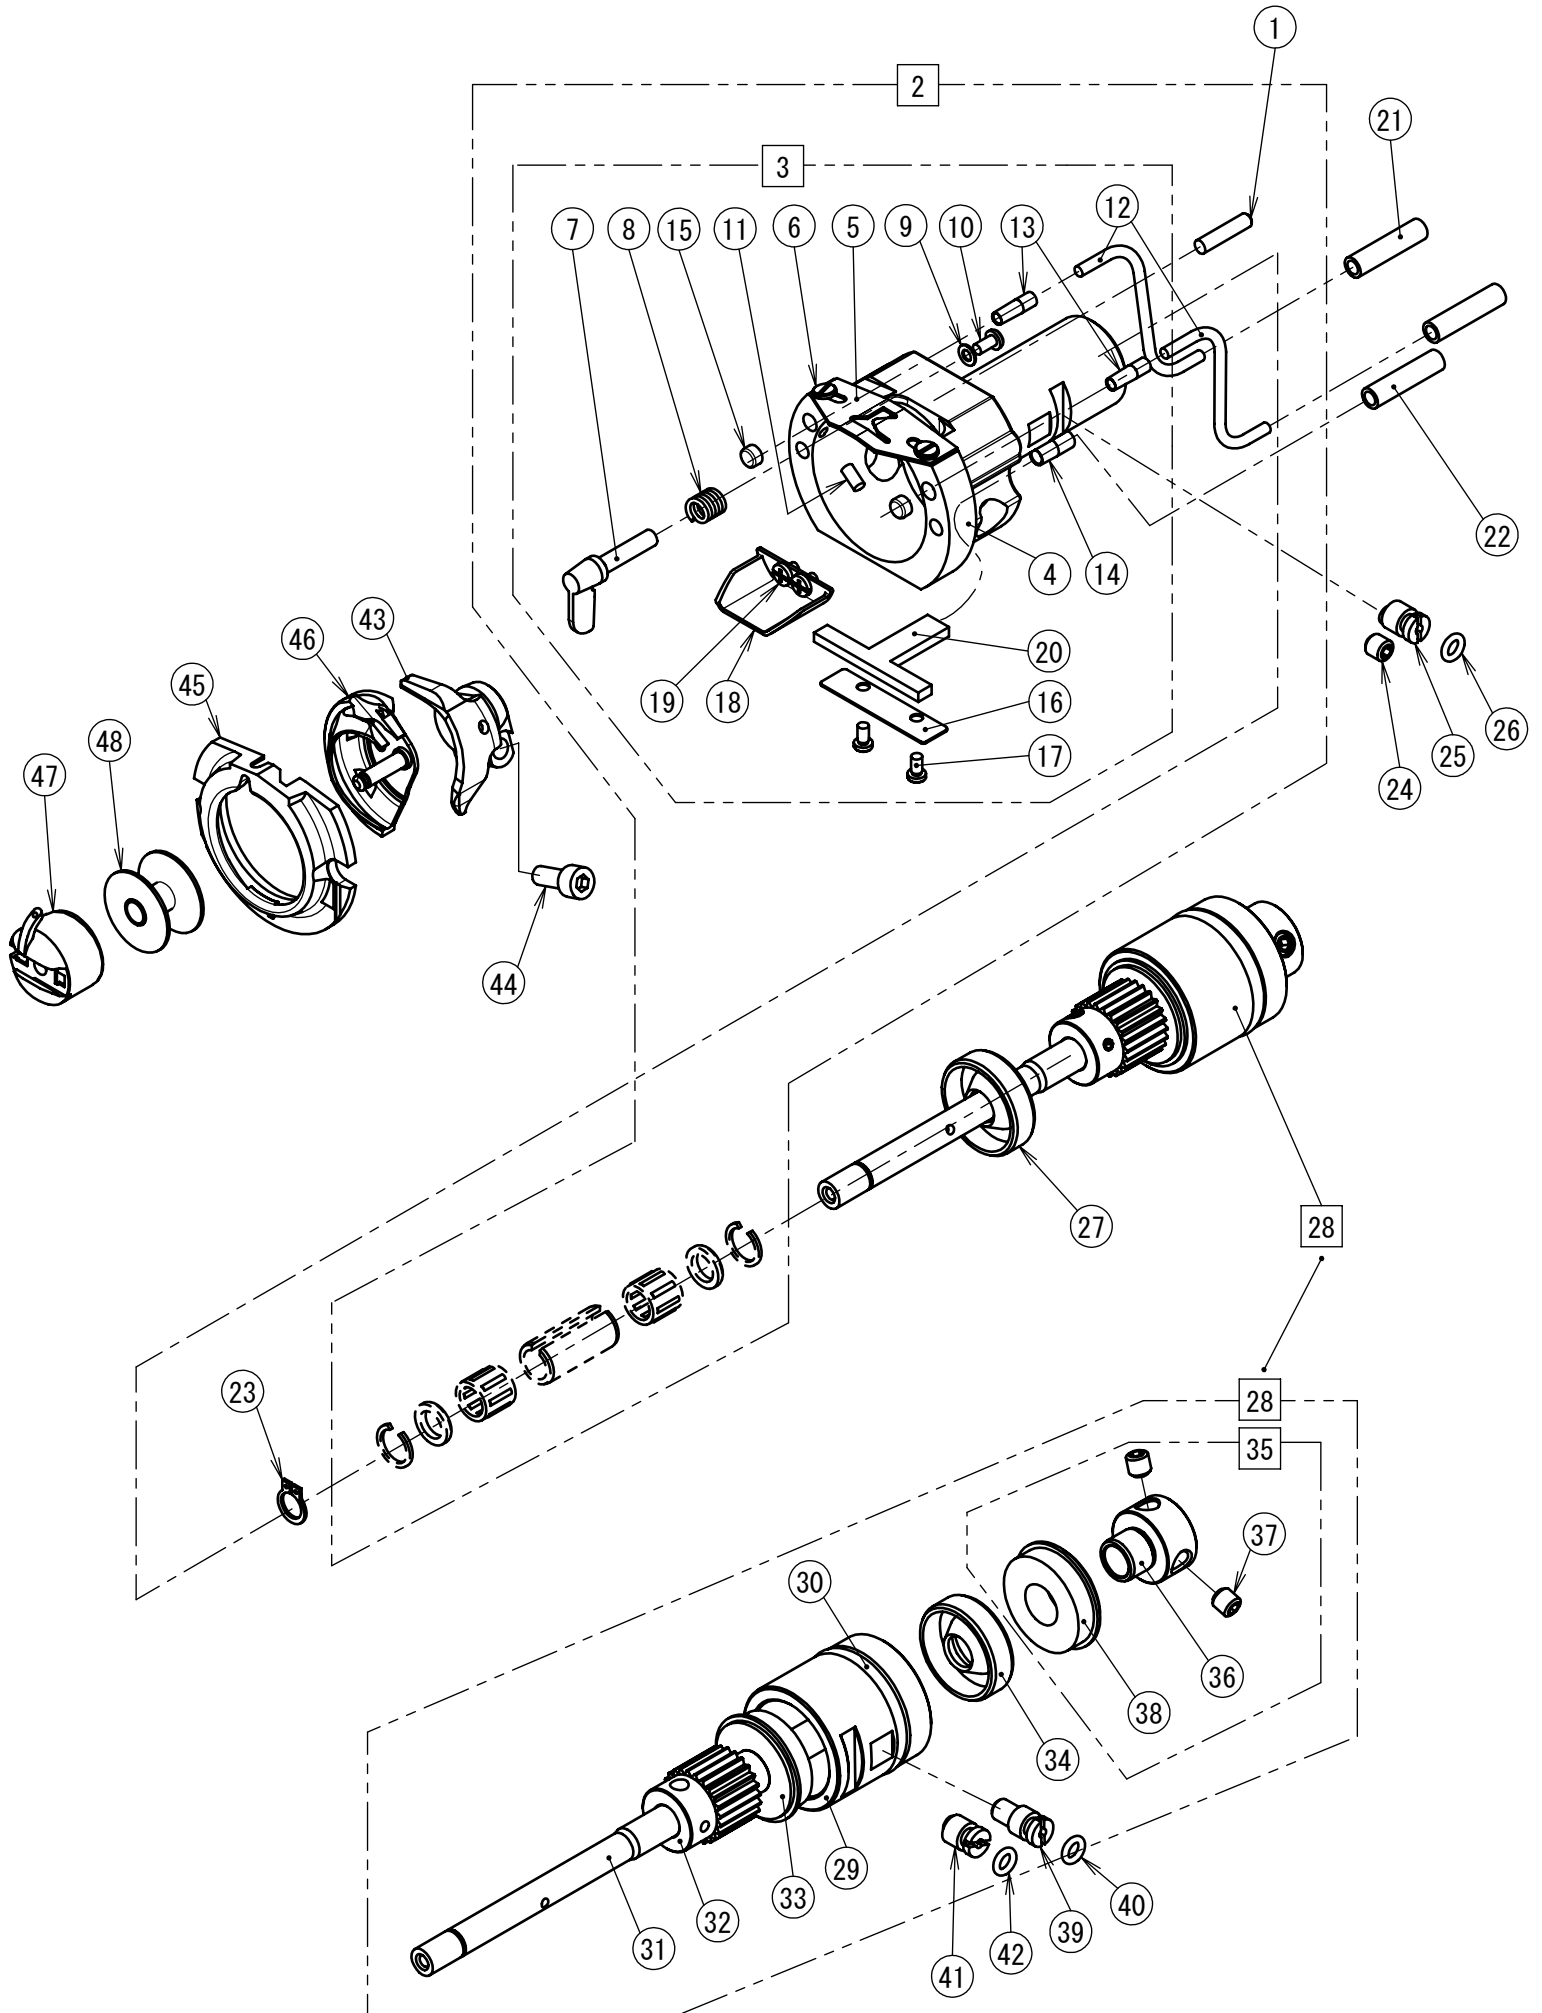

F1.下軸関係 / LOWER SHAFT MECHANISM

BAS-360H/365H

Ref. No.	Code	Q'ty	品名	Part Name
1	117608001	1	ミゾツキピン	DOWEL PIN
2	SB9411001	1	オオカマタイクミセット	SHUTTLE RACE BASE SET
3	SB7939001	1	オオカマタイクミ	SHUTTLE RACE BASE ASSY
4	SB1072101	1	オオカマタイ	SHUTTLE RACE BASE
5	SB1285001	1	カマイトアンナイ	SHUTTLE RACE THREAD GUIDE
6	SA4199001	2	シメネジ3X4	SCREW M3X4
7	SB4158001	2	オオカマトリツケツメS	S-RACE BASE SETTING CLAW S
8	152684101	2	オオカマトリツケバネ	COMPRESSION SPRING
9	026030136	2	ヒラザガネコガタ3	WASHER PLAIN S 3
10	062300616	2	ナベコ3X6	SCREW PAN M3X6
11	SA9396001	2	フェルト	FELT
12	SB7940001	2	フェルト L=300	FELT L=300
13	SB1050001	2	オイルクチパイプS	OIL FEEDING PIPE S
14	SB1048101	1	オイルクチパイプM	OIL FEEDING PIPE M
15	SA9397001	2	ゴムセン5.5	RUBBER CAP 5.5
16	SB1047001	1	フェルトササエ	FELT HOLDER
17	SA9191001	2	シメネジM3X5.5	SCREW M3X5.5
18	SA3274101	1	フェルトオサエ	FELT HOLDER
19	S47307001	2	シメネジ3X4	SCREW, M3X4
20	SB7941001	1	ハイユフェルトクミ L=200	FELT ASSY L=200
21	S50558000	2	オイルチューブ	OIL TUBE L=180
22	SC0195001	1	ビニルチューブ L=40	OIL TUBE L=40
23	048080142	1	トメワジクヨウC8	RETAINING RING EXTERNAL C8
24	012060636	1	アナヒラ6X6	SET SCREW SOCKET (FT) M6X6
25	SA3238401	1	カマチヨウセツジク	ADJUSTING STUD
26	081003670	1	OリングPW3	O RING PW3
27	SB8004001	1	オイルシール9-28	OIL SEAL 9-28
28	SB7942001	1	カマジクメタルクミ	ROTARY HOOK SHAFT BUSH ASSY
29	SB7943001	1	カマジクメタル	ROTARY HOOK SHAFT BUSH
30	SB8003001	1	OリングP30	O RING P30
31	SB7936001	1	カマジク	ROTARY HOOK SHAFT
32	SB7937001	1	カマジクギア	ROTARY HOOK SHAFT GEAR
33	SA6705001	1	ベアリング6001	BALL BEARING 6001
34	SB8004001	1	オイルシール9-28	OIL SEAL 9-28
35	SB7947001	1	ベアリングブッシュクミ	BALL BEARING BUSH ASSY
36	SB7944001	1	ベアリングブッシュ	BALL BEARING BUSH
37	S23651001	2	アナヒラ6X6ホソメ	SET SCREW SOCKET (FT) M6X6
38	SA6705001	1	ベアリング6001	BALL BEARING 6001
39	SB8034001	1	ダンツキボルトM6	SHOULDER BOLT M6
40	081003670	1	OリングPW3	O RING PW3
41	SA3238401	1	カマチヨウセツジク	ADJUSTING STUD
42	081003670	1	OリングPW3	O RING PW3
43	SA6448301	1	ドライバー-E	DRIVER E
44	018501232	1	アナボルト5X12	BOLT SOCKET M5X12
45	152686201	1	オオカマB	SHUTTLE RACE BASE B
46	SA8197101	1	ナカカマLH	SHUTTLE HOOK LH
47	S59221301	1	ボビンケースクミLC	BOBBIN CASE ASSY LC
48	S44633001	1	ボビンLAN	BOBBIN LAN