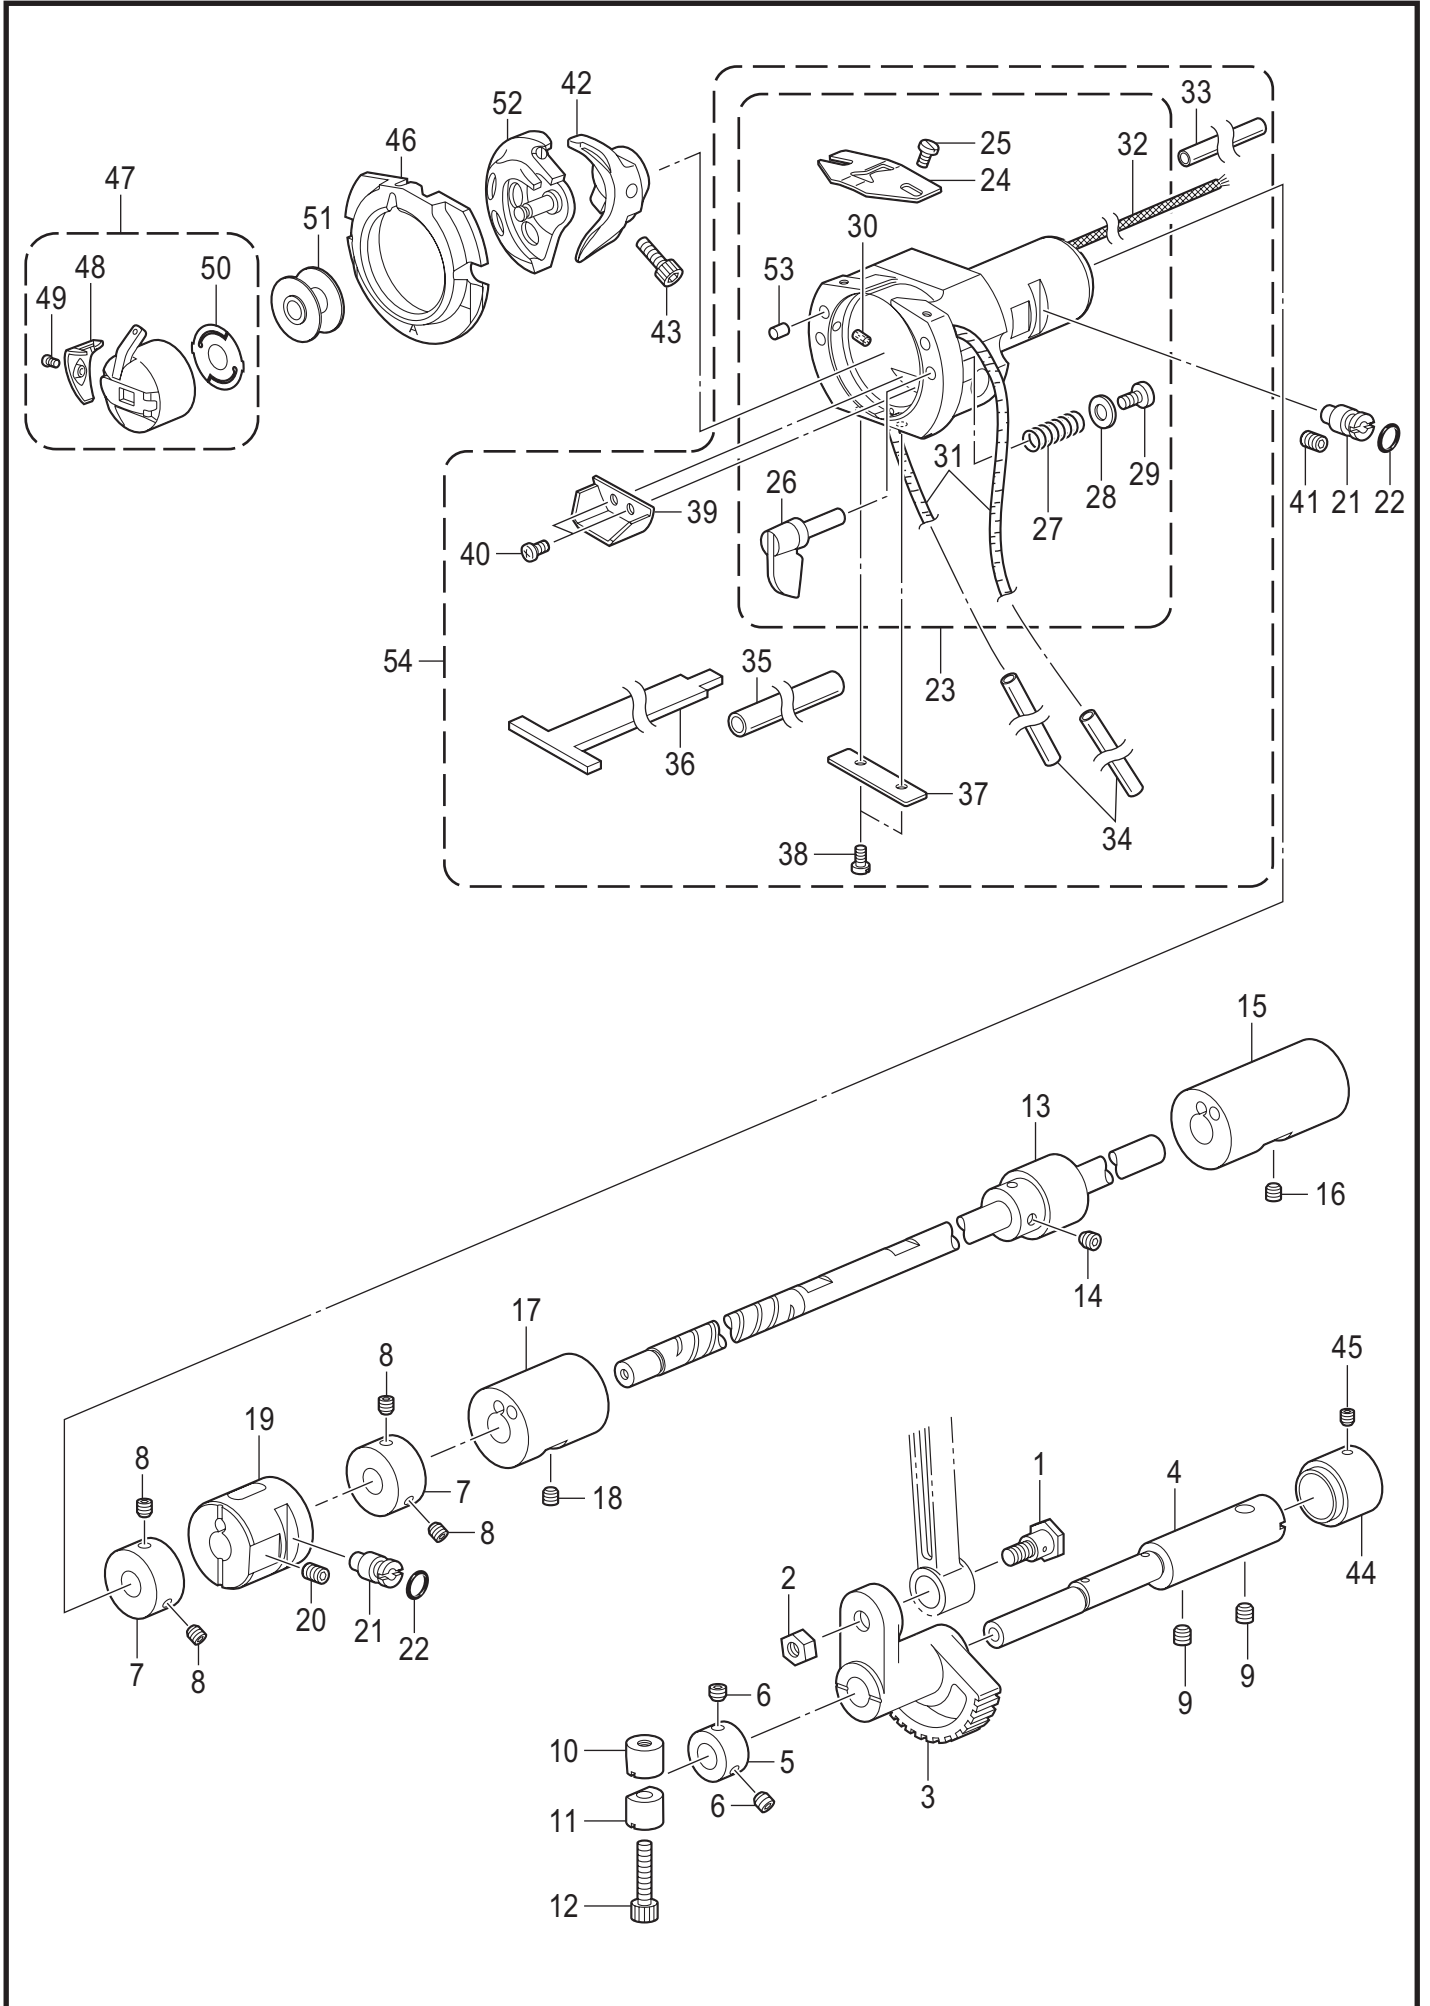

E. 下軸関係 / Lower shaft mechanism

E. 下軸関係 / Lower shaft mechanism

REF.NO	CODE	Q'TY	品名	NAME OF PARTS	RM
1	SA3226001	1	クランクロツドダンネジ	SHOULDER SCREW	
2	SA3227001	1	ナツト6ホソメ	NUT(FT),M6	
3	SA3228101	1	ヨウドウギヤ	ROCK GEAR	
4	SA4782001	1	ヨウドウギヤジク	ROCK GEAR SHAFT	
5	SA3231001	1	セツトカラ-B	SET SCREW COLLAR,B	
6	012060536	2	アナヒラ6X5	SET SCREW, SOCKET (FT) M6X5	
7	SA8695001	2	セツトカラ-	SET SCREW COLLAR	
8	S23651001	4	アナヒラ6X6ホソメ	SET SCREW SOCKET (FT) M6X6	
9	012060636	2	アナヒラ6X6	SET SCREW SOCKET (FT) M6X6	
10	SA8696001	1	ピンチスリーブA	PINCH SLEEVE A	
11	SA8697001	1	ピンチスリーブB	PINCH SLEEVE B	
12	018402036	1	アナボルト4X20	BOLT SOCKET M4X20	
13	SA8698001	1	シタジククミ	LOWER SHAFT ASSY	
14	012500536	1	アナヒラ5X5	SET SCREW SOCKET (FT) M5X5	
15	SB5982101	1	シタジクメタル	LOWER SHAFT BUSH	
16	012060636	1	アナヒラ6X6	SET SCREW SOCKET (FT) M6X6	
17	SA8702001	1	シタジクナカメタル	LOWER SHAFT M BUSH	
18	012060636	1	アナヒラ6X6	SET SCREW SOCKET (FT) M6X6	
19	SA8703001	1	シタジクチョウセイメタル	LOWER SHAFT A-BUSH	
20	012061036	1	アナヒラ6X10	SET SCREW SOCKET (FT) M6X10	
21	SA3238401	2	カマチヨウセツジク	ADJUSTING STUD	
22	081003670	2	OリングPW3	O RING PW3	
23	SA8705101	1	オオカマタイクミ	SHUTTLE RACE BASE ASSY	
24	S02429201	1	カマイトアンナイ	SHUTTLE RACE THREAD GUIDE	
25	SA4199001	2	シメネジ3X4	SCREW M3X4	
26	SA3241001	2	オオカマトリツケツメ	S-RACE BASE SETTING CLAW	
27	152684101	2	オオカマトリツケバネ	COMPRESSION SPRING	
28	402887001	2	ザガネ3.2	WASHER, 3.2	
29	062300616	2	ナベコ3X6	SCREW PAN M3X6	
30	SA9396001	2	フェルト	FELT	
31	SA8707001	2	フェルト	FELT	
32	SA8708001	1	クミヒモ6X6	WICK 6X6	
33	SA8709001	1	ビニルチューブ	OIL TUBE	
34	SA8710001	2	ビニルチューブ	OIL TUBE	
35	SA8711001	1	ビニルチューブ	OIL TUBE	
36	SA8712001	1	フェルト	FELT	
37	SA8713001	1	フェルトササエ	FELT HOLDER	
38	SA9191001	2	シメネジM3X5.5	SCREW M3X5.5	
39	SA3274101	1	フェルトオサエ	FELT HOLDER	
40	S47307001	2	シメネジ3X4	SCREW, M3X4	
41	012061036	1	アナヒラ6X10	SET SCREW SOCKET (FT) M6X10	
42	SA6448301	1	ドライバー-E	DRIVER E	
43	018501232	1	アナボルト5X12	BOLT SOCKET M5X12	
44	SA3283101	1	セツトカラ-R	SET SCREW COLLAR,R	
45	012500536	1	アナヒラ5X5	SET SCREW SOCKET (FT) M5X5	
46	152686201	1	オオカマB	SHUTTLE RACE BASE B	
47	S59221301	1	ボビンケ-スクミLC	BOBBIN CASE ASSY LC	
48	S48664001	1	ケ-スチヨウシバネAN	TENSION SPRING, AN	
49	S16492101	1	ボビンケ-スバネネジ	BOBBIN CASE SPRING SCREW	
50	S15667001	1	クウテンボウシバネ	ANTI-SPIN SPRING	
51	S44633001	1	ボビンLAN	BOBBIN LAN	
52	SA8197101	1	カマハコクミ	SHUTTLE HOOK ASSY W/BOX	
53	SA9397001	2	ゴムセン5.5	RUBBER CAP 5.5	
54	SA8704101	1	オオカマタイソウクミ	SHUTTLE RACE BASE SET