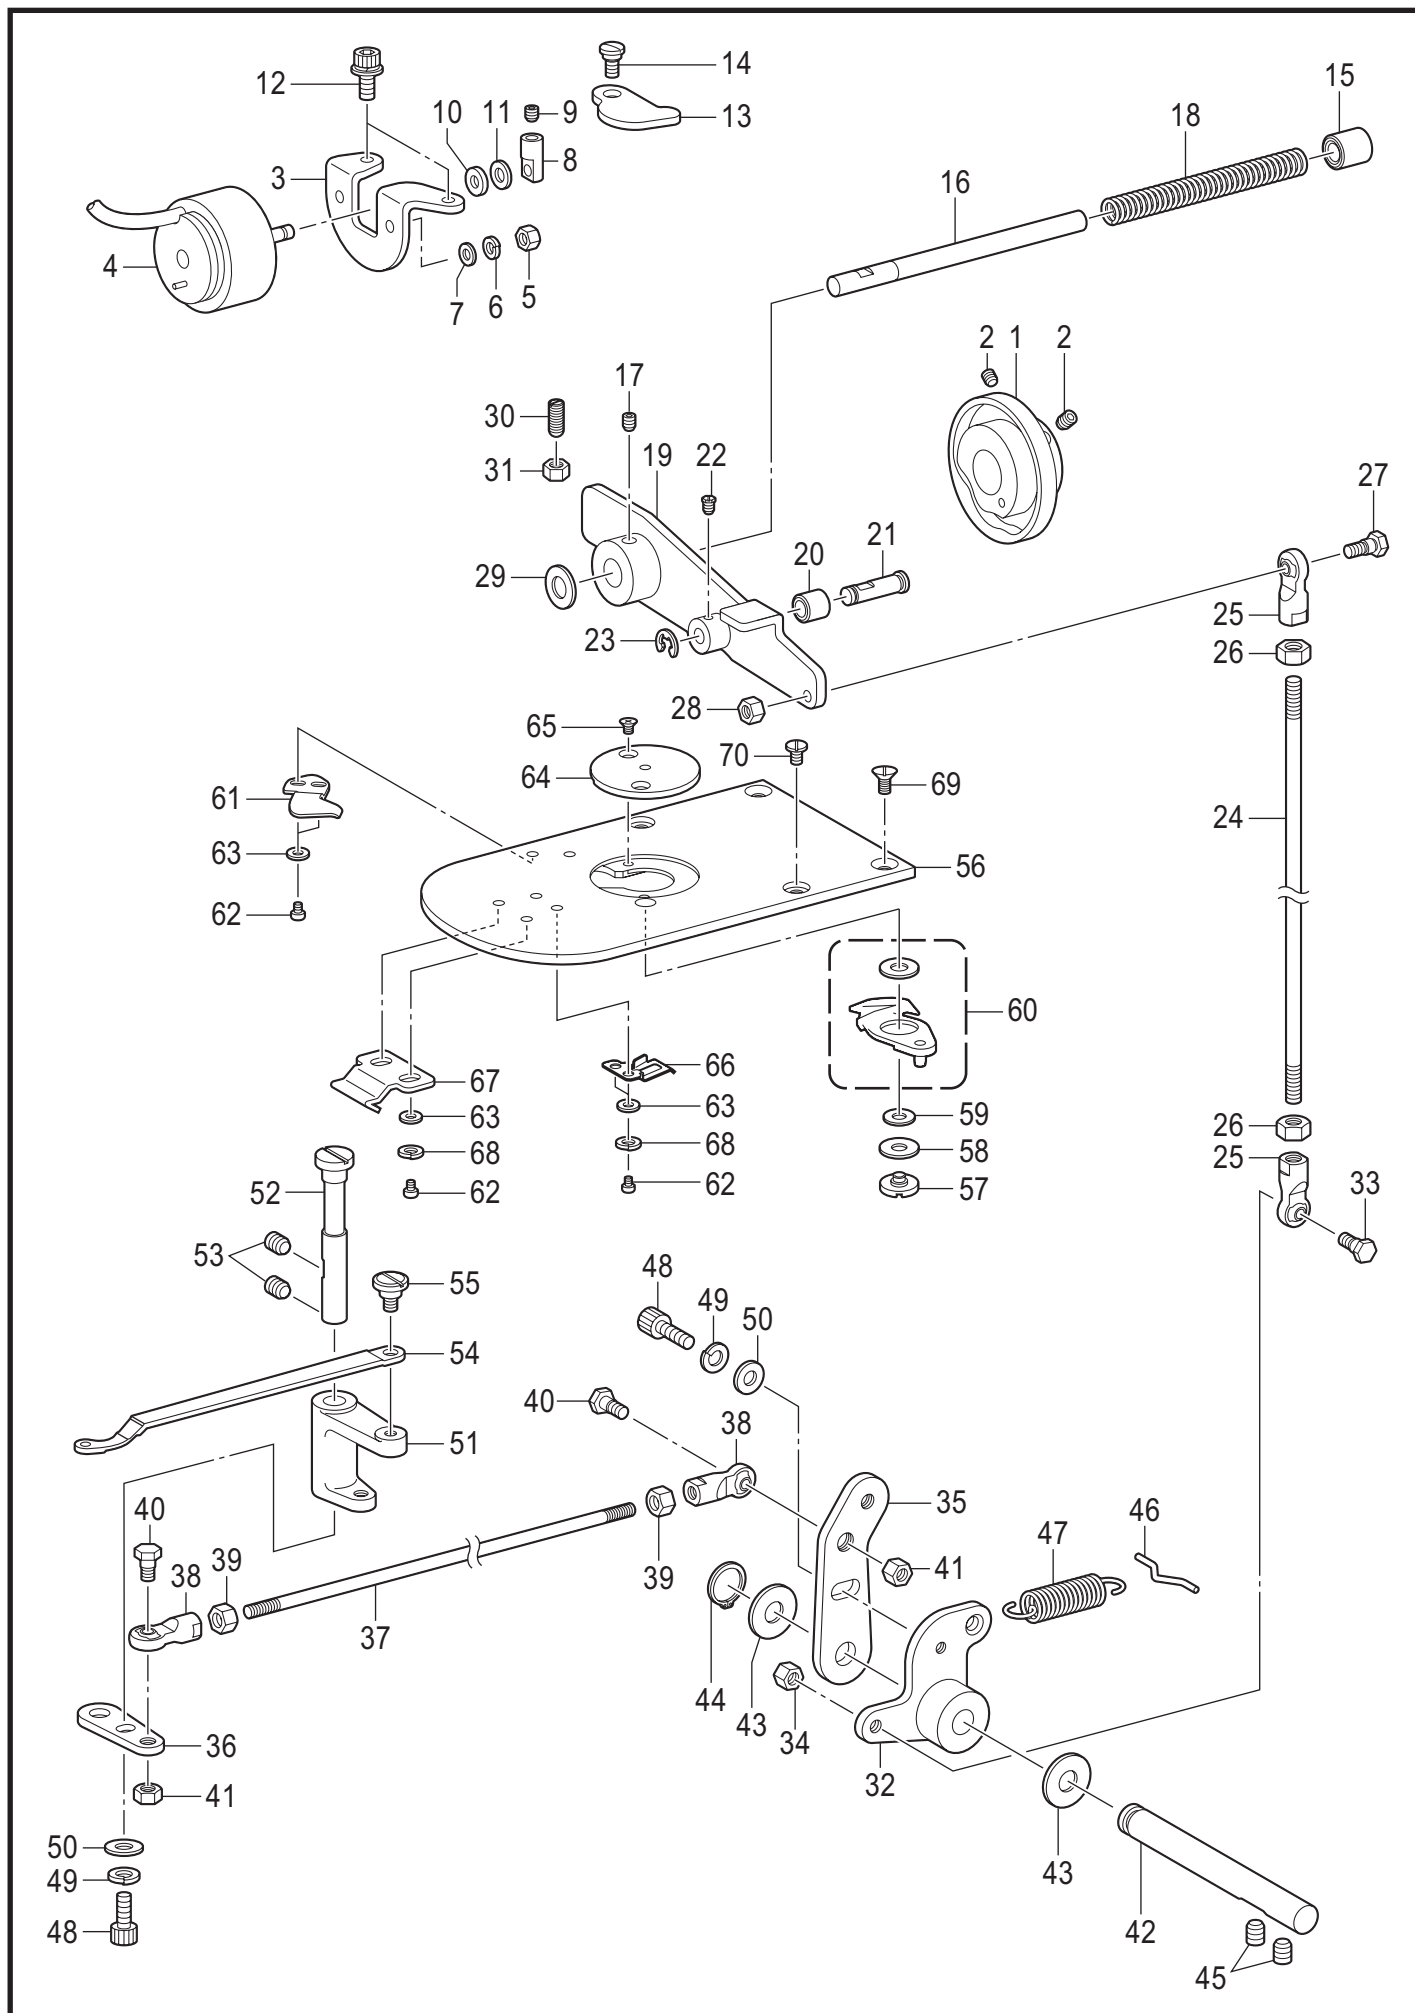

REF.NO	CODE	Q'TY	品名	NAME OF PARTS	RM
62	S00705001	1	イドウハカラ-	MOVABLE KNIFE COLLAR	
63+	P.73	1	コテイハFL	FIXED KNIFE FL	
64	062300416	6	ナベコ3X4	SCREW PAN M3X4	
65	SB3847001	6	ヒラザガネチュウ3	WASHER_PLAIN_M_3	
66+	P.73	1	ハリアナイタ2.2	NEEDLE HOLE PLATE 2.2	
67	100360003	2	サラネジ2.38	SCREW	
68	S25310101	2	サラネジ4	SCREW, FLAT M4	
69	SA3538001	2	シメネジ4X8	SCREW,M4X8	
70	SA6273101	1	オオカマカバーフツクU	SHUTTLE RACE COVER HOOK U	
71	028030246	4	バネザガネ2-3	WASHER SPRING 2-3	
72	SB0713001	1	シタイトオサエバネ	BOBBIN THREAD CLAMP SPRING	

REF.NO	CODE	Q'TY	品名	NAME OF PARTS	RM
60	SA6596001	1	イドウハフセット	MOVABLE KNIFE SET F	
61	SA7944101	1	コテイハFL	FIXED KNIFE FL	
62	062300416	6	ナベコ3X4	SCREW PAN M3X4	
63	SB3847001	6	ヒラザガネチュウ3	WASHER_PLAIN_M_3	
64	SA3336101	1	ハリアナイタ2.4C0.4	NEEDLE HOLE PLATE 2.4C0.4	
65	100360003	2	サラネジ2.38	SCREW	
66	SB0713001	1	シタイトオサエバネ	BOBBIN THREAD CLAMP SPRING	
67	SA6273101	1	オオカマカバーフツクU	SHUTTLE RACE COVER HOOK U	
68	028030246	4	バネザガネ2-3	WASHER SPRING 2-3	
69	S25310101	2	サラネジ4	SCREW, FLAT M4	
70	SA3538001	2	シメネジ4X8	SCREW,M4X8	